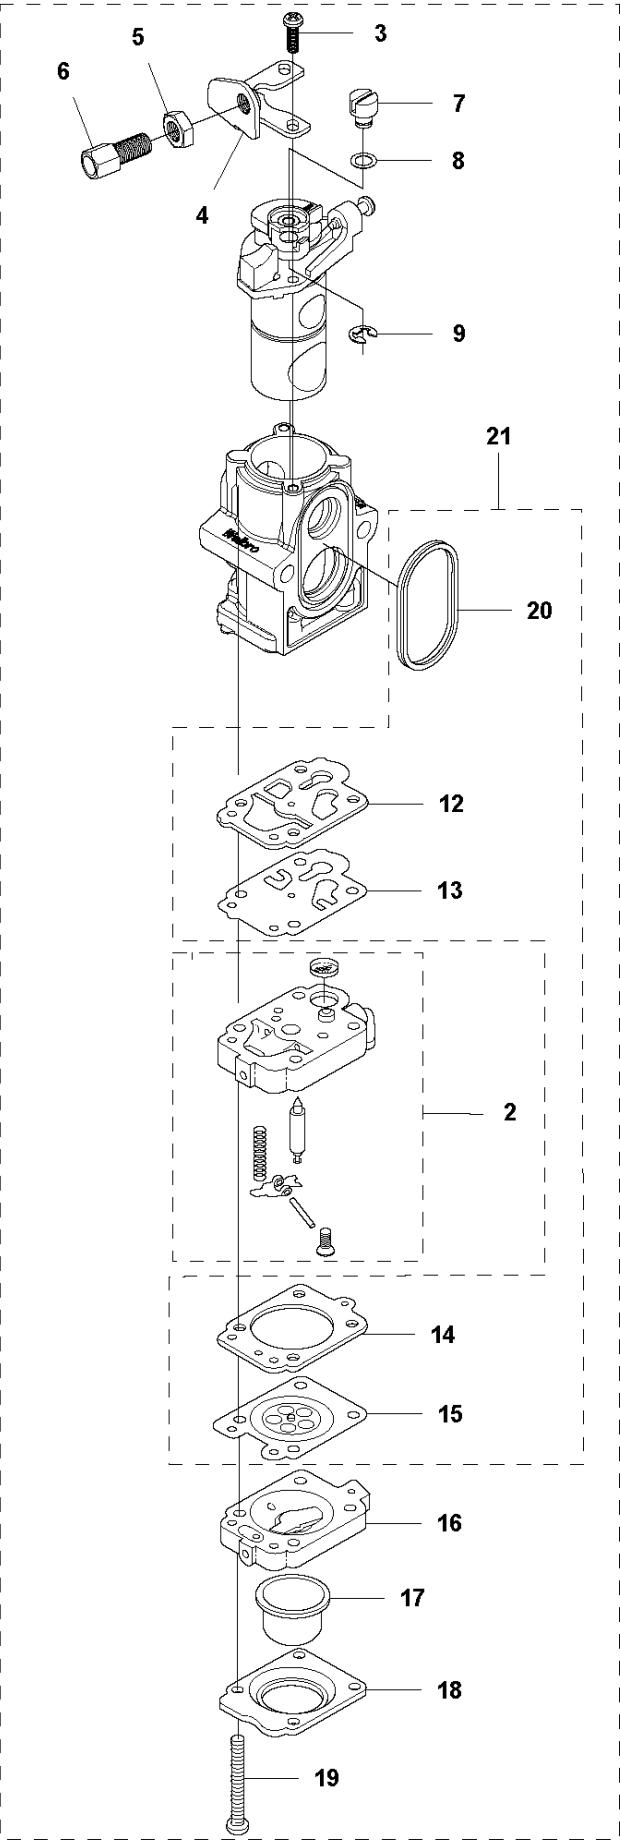

SPARE PARTS LIST

BLOWERS

360 BT

R 360BT
ACCESSORIES

2

ACCESSORIES

360 BT

Ref	Part No	Description	Remark	QTY	KIT
1	521 53 30-01	SOCKET		1	
2	544 40 00-01	HANDLEBAR ASSY		1	
3	537 24 13-01	HANDLEBAR		1	2
4	537 29 29-01	BRACKET		1	2
5	577 31 77-01	HANDLE HOLDER		1	2
6	502 20 40-01	KNOB		1	2
7	725 23 47-51	SCREW EHHM		1	2
8	725 53 25-55	SCREW IHSCM		1	2
9	731 23 14-01	HEXAGON NUT		2	2
10	537 17 29-01	COVER		1	2
11	537 17 28-01	HANDLE		1	2
12	731 23 14-01	HEXAGON NUT		1	2
13	503 20 02-45	SCREW IHSCFM		1	2

Q 360BT
CARBURETOR

1

CARBURETOR

360 BT

Ref	Part No	Description	Remark	QTY	KIT
1	581 15 58-01	CARBURETTOR		1	
2	544 36 35-01	BODY CARBURETTOR		1	1
3	505 30 79-01	SCREW		2	1
4	506 74 60-01	BRACKET		1	1
5	506 61 26-01	NUT		1	1
6	506 74 13-01	SCREW		1	1
7	506 74 12-01	SWIVEL		1	1
8	506 74 61-01	WASHER		1	1
9	506 73 86-01	RING		1	1
12	506 74 51-01	GASKET		1	1, 21
13	506 68 98-01	DIAPHRAGM		1	1, 21
14	506 74 08-01	GASKET		1	1, 21
15	505 30 68-01	DIAPHRAGM		1	1, 21
16	506 74 09-01	BODY		1	1
17	505 30 67-01	PUMP		1	1
18	506 74 10-01	COVER		1	1
19	506 74 11-01	SCREW		4	1
20	521 63 15-01	RING		1	1, 21
21	511 45 95-01	GASKET KIT		1	

E 360BT
CARBURETOR & AIR FILTER

CARBURETOR & AIR FILTER

360 BT

Ref	Part No	Description	Remark	QTY	KIT
1	502 84 49-02	AIR FILTER HOLDER		1	
2	577 96 15-01	AIR FILTER HOLDER		1	1
3	512 25 96-01	PLATE.CHOKE		1	1
4	521 74 05-01	LEVER		1	1
5	581 73 62-01	SCREW		1	1
6	512 26 00-01	O-RING		1	1
7	502 84 47-01	PLATE		1	
8	502 84 45-01	GASKET		1	
9	512 26 03-01	PACKING		1	8
10	512 26 04-01	SCREEN		1	8
11	502 84 44-02	AIR FILTER		1	
12	577 18 14-01	AIR FILTER COVER		1	
13	577 03 01-01	AIR FILTER COVER		1	12
14	502 84 43-01	KNOB		2	12
15	578 27 40-01	PLATE		1	
16	502 84 46-01	SCREW		2	
17	521 74 02-01	LABEL		1	
19	521 63 15-01	RING		1	20
20	581 15 58-01	CARBURETTOR		1	
21	506 74 42-01	COVER		1	
22	577 08 96-01	GASKET		1	
24	576 58 98-01	BOLT		1	
25	578 10 84-01	INSULATOR		1	
26	577 69 48-01	GASKET		1	