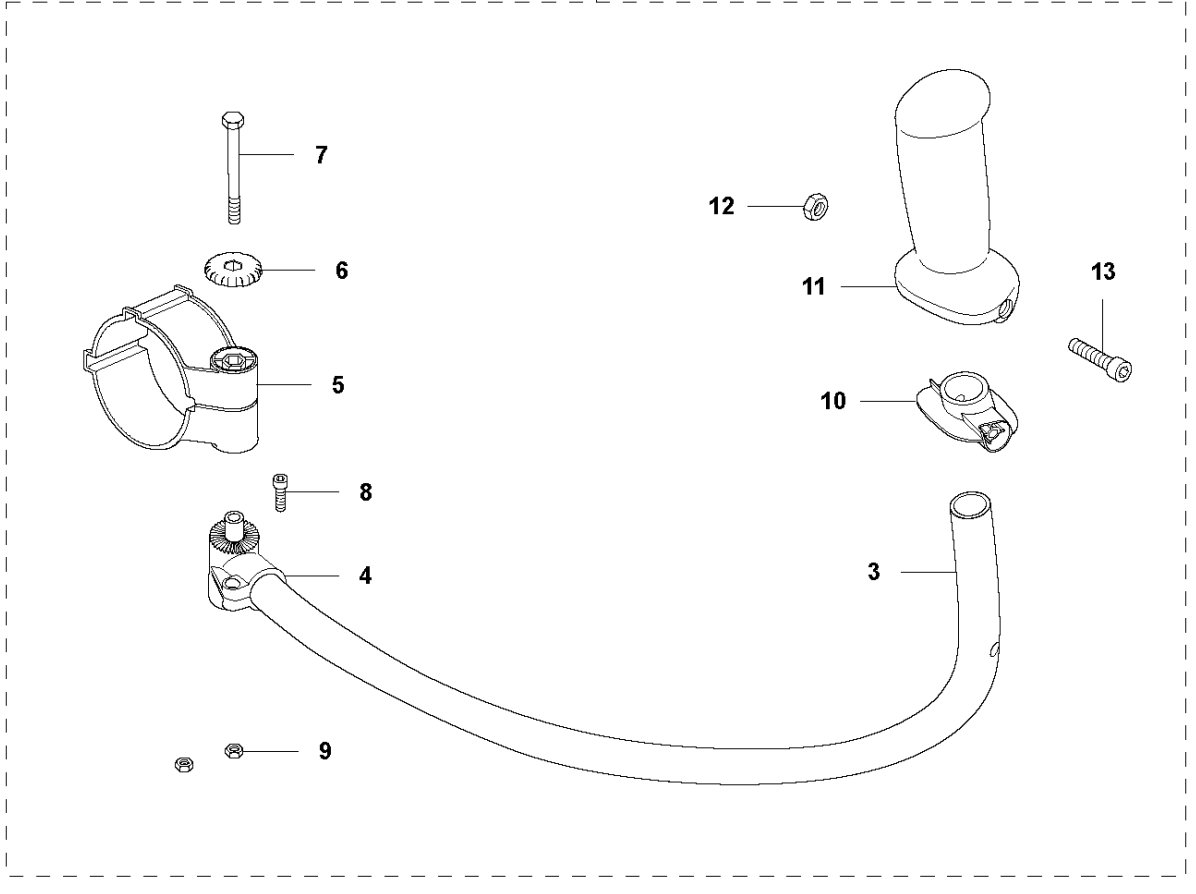

SPARE PARTS LIST

BLOWERS

360 BT

R 360BT
ACCESSORIES

2

ACCESSORIES

360 BT

Ref	Part No	Description	Remark	QTY	KIT
1	521 53 30-01	SOCKET		1	
2	544 40 00-01	HANDLEBAR ASSY		1	
3	537 24 13-01	HANDLEBAR		1	2
4	537 29 29-01	BRACKET		1	2
5	577 31 77-01	HANDLE HOLDER		1	2
6	502 20 40-01	KNOB		1	2
7	725 23 47-51	SCREW EHHM		1	2
8	725 53 25-55	SCREW IHSCM		1	2
9	731 23 14-01	HEXAGON NUT		2	2
10	537 17 29-01	COVER		1	2
11	537 17 28-01	HANDLE		1	2
12	731 23 14-01	HEXAGON NUT		1	2
13	503 20 02-45	SCREW IHSCFM		1	2

Q 360BT
CARBURETOR

1

CARBURETOR

360 BT

Ref	Part No	Description	Remark	QTY	KIT
1	581 15 58-01	CARBURETTOR		1	
2	544 36 35-01	BODY CARBURETTOR		1	1
3	505 30 79-01	SCREW		2	1
4	506 74 60-01	BRACKET		1	1
5	506 61 26-01	NUT		1	1
6	506 74 13-01	SCREW		1	1
7	506 74 12-01	SWIVEL		1	1
8	506 74 61-01	WASHER		1	1
9	506 73 86-01	RING		1	1
12	506 74 51-01	GASKET		1	1, 21
13	506 68 98-01	DIAPHRAGM		1	1, 21
14	506 74 08-01	GASKET		1	1, 21
15	505 30 68-01	DIAPHRAGM		1	1, 21
16	506 74 09-01	BODY		1	1
17	505 30 67-01	PUMP		1	1
18	506 74 10-01	COVER		1	1
19	506 74 11-01	SCREW		4	1
20	521 63 15-01	RING		1	1, 21
21	511 45 95-01	GASKET KIT		1	

L 360BT
CRANK SHAFT

CRANKSHAFT

360 BT

Ref	Part No	Description	Remark	QTY KIT
1	578 38 51-02	TBD		1
2	506 68 94-01	KEY		1
3	521 52 13-01	BEARING		2
4	521 52 19-01	SEAL		2
5	576 69 64-01	BEARING		1

C 360BT
CYLINDER COVER