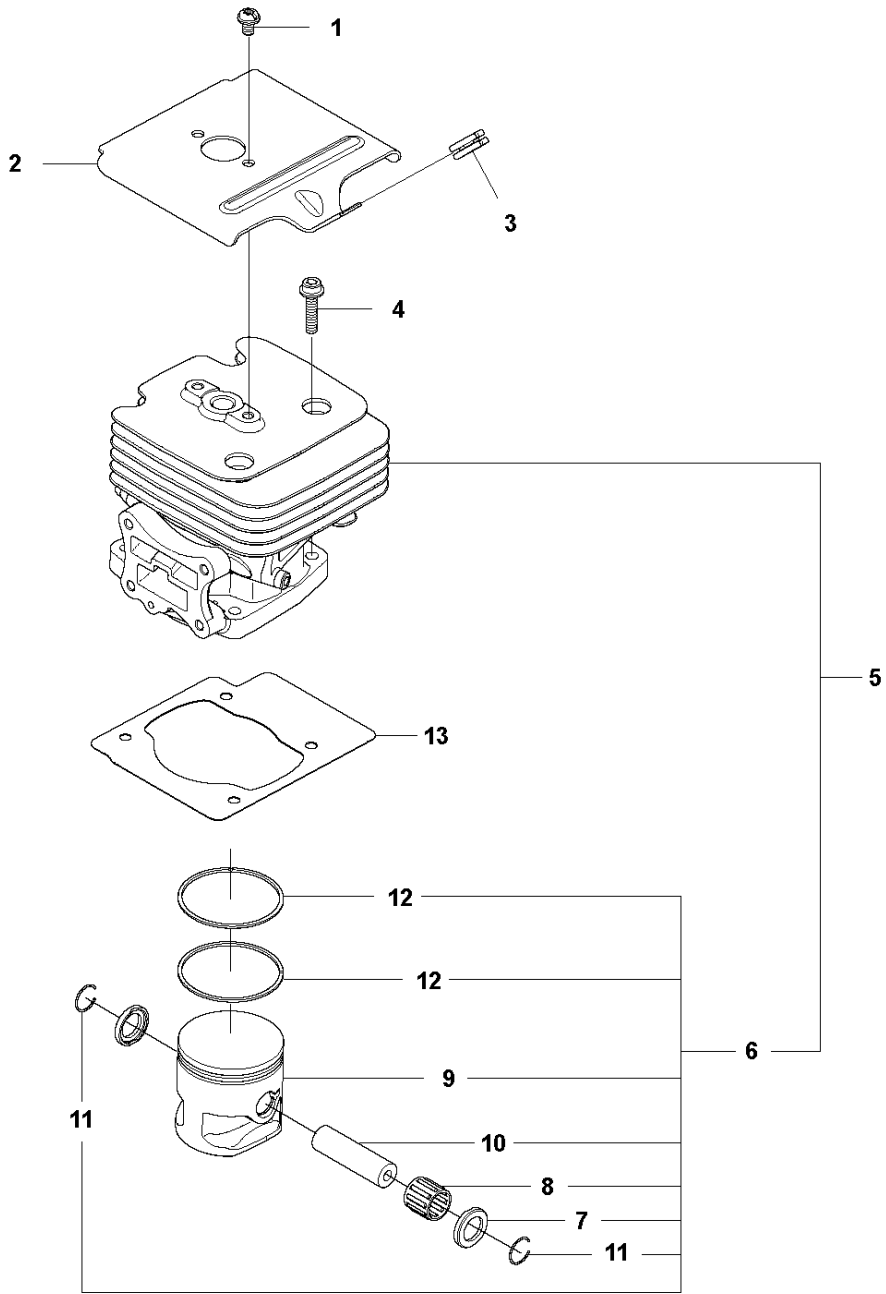

Q 360BT
CARBURETOR

1

CARBURETOR

360 BT

Ref	Part No	Description	Remark	QTY	KIT
1	581 15 58-01	CARBURETTOR		1	
2	544 36 35-01	BODY CARBURETTOR		1	1
3	505 30 79-01	SCREW		2	1
4	506 74 60-01	BRACKET		1	1
5	506 61 26-01	NUT		1	1
6	506 74 13-01	SCREW		1	1
7	506 74 12-01	SWIVEL		1	1
8	506 74 61-01	WASHER		1	1
9	506 73 86-01	RING		1	1
12	506 74 51-01	GASKET		1	1, 21
13	506 68 98-01	DIAPHRAGM		1	1, 21
14	506 74 08-01	GASKET		1	1, 21
15	505 30 68-01	DIAPHRAGM		1	1, 21
16	506 74 09-01	BODY		1	1
17	505 30 67-01	PUMP		1	1
18	506 74 10-01	COVER		1	1
19	506 74 11-01	SCREW		4	1
20	521 63 15-01	RING		1	1, 21
21	511 45 95-01	GASKET KIT		1	

L 360BT
CRANK SHAFT

CRANKSHAFT

360 BT

Ref	Part No	Description	Remark	QTY KIT
1	578 38 51-02	TBD		1
2	506 68 94-01	KEY		1
3	521 52 13-01	BEARING		2
4	521 52 19-01	SEAL		2
5	576 69 64-01	BEARING		1

C 360BT
CYLINDER COVER

CYLINDER COVER

360 BT

Ref	Part No	Description	Remark	QTY KIT
1	576 57 85-01	ENGINE COVER		1
2	512 84 81-01	SCREW		5
3	576 57 86-01	COVER		1

J 360BT
CYLINDER & PISTON

CYLINDER PISTON

360 BT

Ref	Part No	Description	Remark	QTY	KIT
1	544 25 68-01	SCREW		2	
2	576 58 95-01	PLATE		1	
3	576 58 96-01	GROMMET		1	
4	506 74 52-01	BOLT		4	
5	578 38 49-01	CYLINDER		1	
6	529 09 47-01	PISTON-G		1	5
7	521 52 05-01	WASHER		2	5, 6
8	576 69 64-01	BEARING		1	5, 6
9	544 25 92-01	PISTON		1	5, 6
10	544 25 94-01	PISTON PIN		1	5, 6
11	521 53 19-01	SNAP RING		2	5, 6
12	544 25 93-01	PISTON RING		2	5, 6
13	576 58 94-01	GASKET		1	

Ref	Part No	Description	Remark	QTY	KIT
1	577 26 12-01	FRAME		1	
2	576 56 22-01	DAMPER		2	
3	544 27 08-01	SCREW		2	
4	577 62 88-01	SCREW		2	
5	513 66 75-01	NUT		2	
7	579 65 95-02	NET		1	
8	513 66 67-01	DAMPER		1	
9	521 51 72-01	BOLT		1	
10	577 35 79-01	WASHER		1	
11	526 24 39-01	CLIP		4	
12	514 33 16-01	RING		2	1