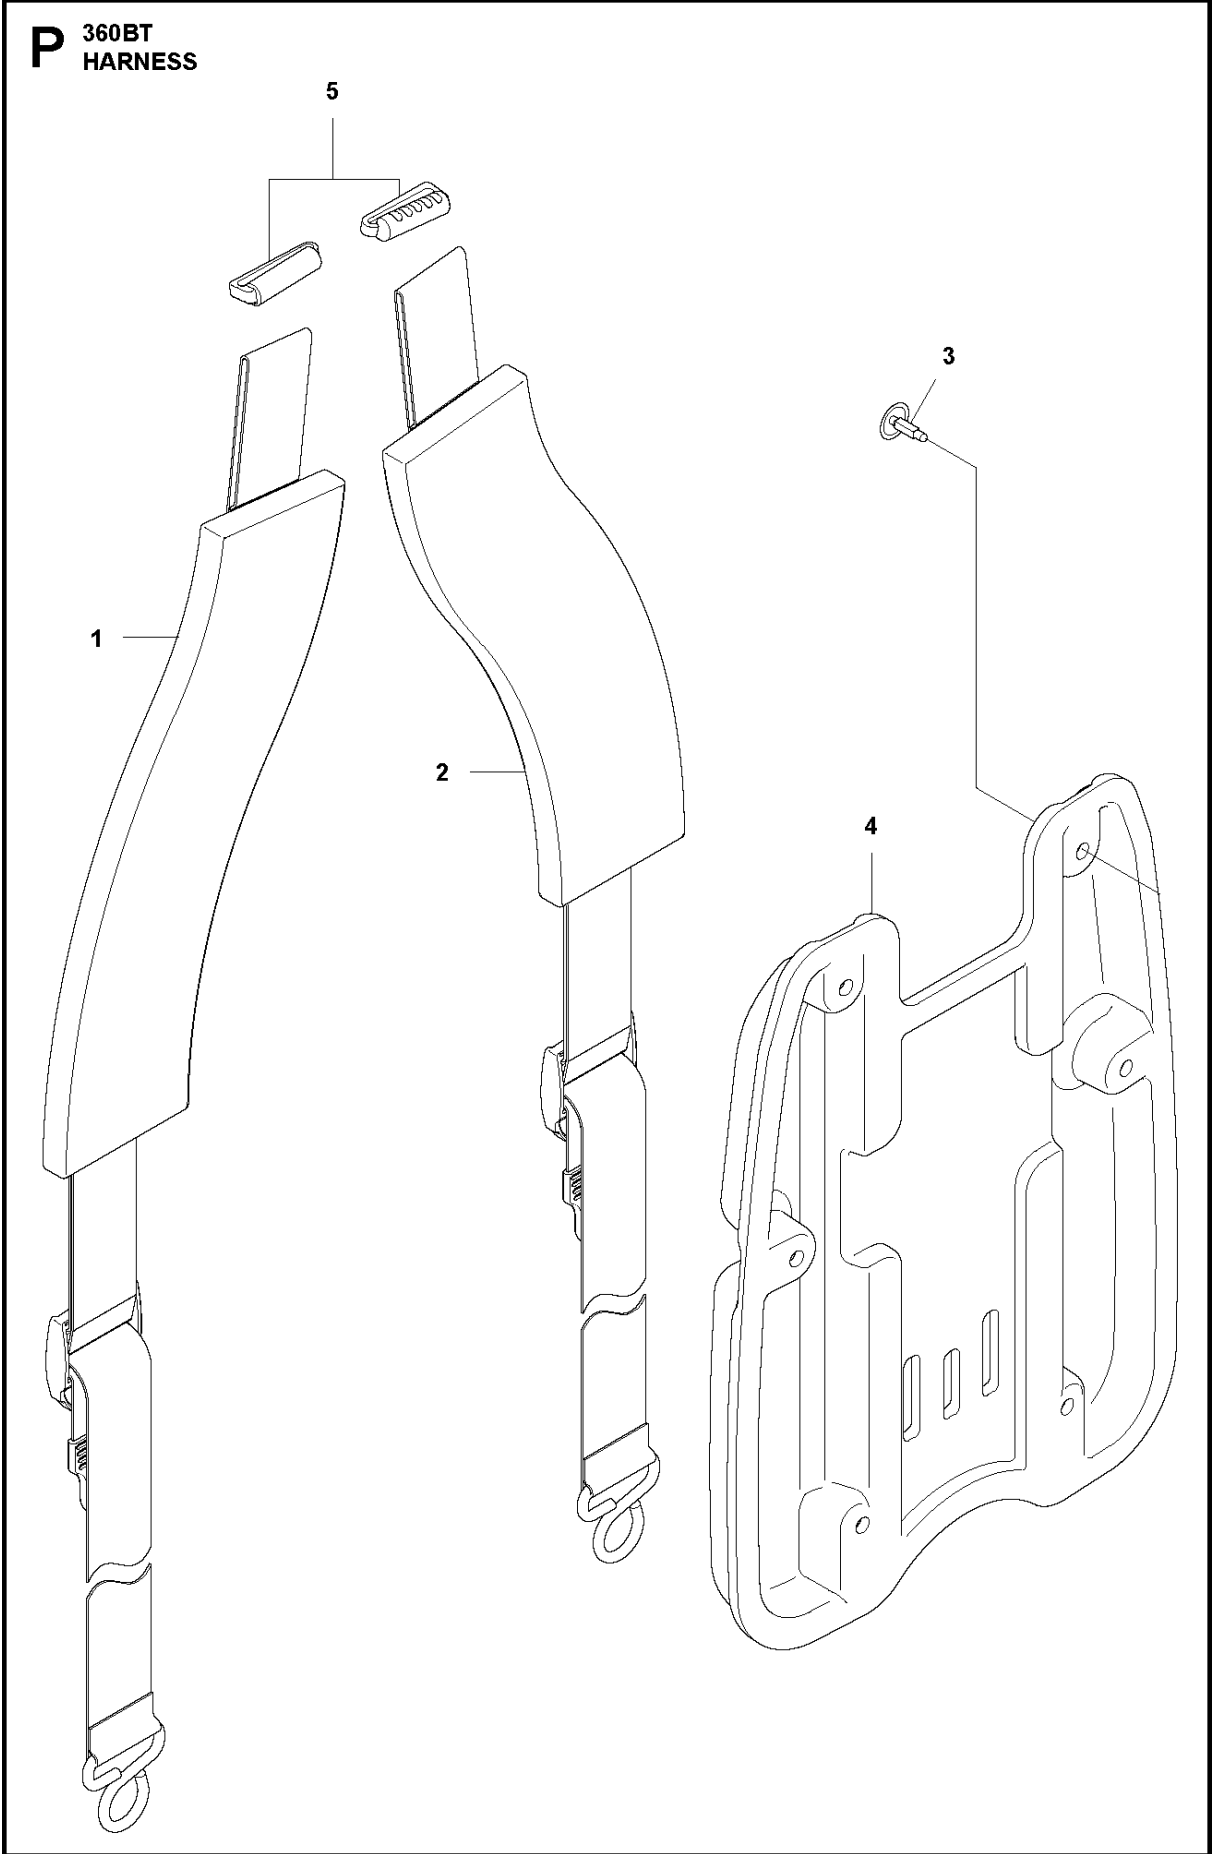

Ref	Part No	Description	Remark	QTY KIT
1	505 18 56-01	BAND		1
2	505 18 55-01	BAND		1
3	526 47 67-01	CLIP		6
4	576 56 20-01	PAD		1
5	544 27 00-01	CLIP		2