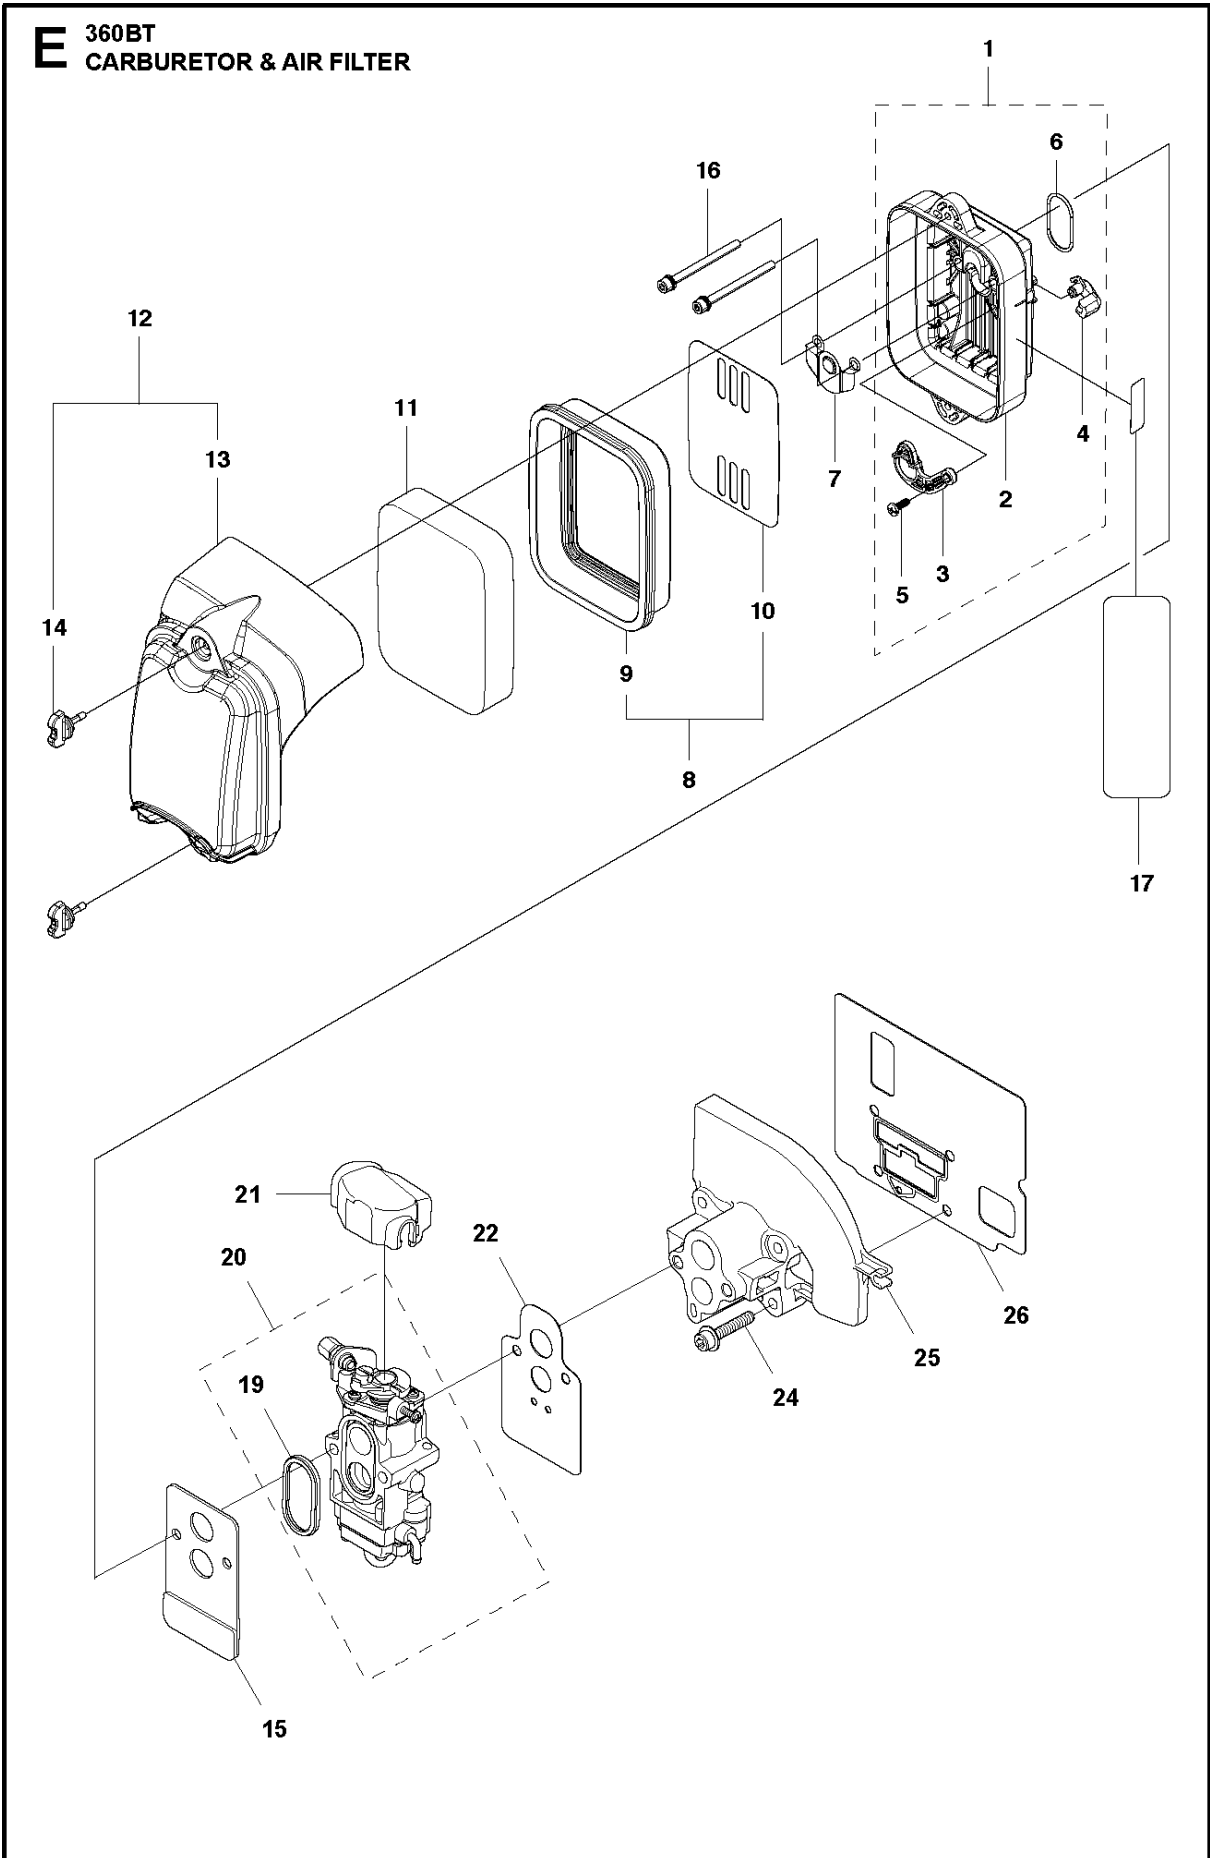

Q 360BT
CARBURETOR

1

CARBURETOR

360 BT

Ref	Part No	Description	Remark	QTY	KIT
1	581 15 58-01	CARBURETTOR		1	
2	544 36 35-01	BODY CARBURETTOR		1	1
3	505 30 79-01	SCREW		2	1
4	506 74 60-01	BRACKET		1	1
5	506 61 26-01	NUT		1	1
6	506 74 13-01	SCREW		1	1
7	506 74 12-01	SWIVEL		1	1
8	506 74 61-01	WASHER		1	1
9	506 73 86-01	RING		1	1
12	506 74 51-01	GASKET		1	1, 21
13	506 68 98-01	DIAPHRAGM		1	1, 21
14	506 74 08-01	GASKET		1	1, 21
15	505 30 68-01	DIAPHRAGM		1	1, 21
16	506 74 09-01	BODY		1	1
17	505 30 67-01	PUMP		1	1
18	506 74 10-01	COVER		1	1
19	506 74 11-01	SCREW		4	1
20	521 63 15-01	RING		1	1, 21
21	511 45 95-01	GASKET KIT		1	

E 360BT
CARBURETOR & AIR FILTER

CARBURETOR & AIR FILTER

360 BT

Ref	Part No	Description	Remark	QTY	KIT
1	502 84 49-02	AIR FILTER HOLDER		1	
2	577 96 15-01	AIR FILTER HOLDER		1	1
3	512 25 96-01	PLATE.CHOKE		1	1
4	521 74 05-01	LEVER		1	1
5	581 73 62-01	SCREW		1	1
6	512 26 00-01	O-RING		1	1
7	502 84 47-01	PLATE		1	
8	502 84 45-01	GASKET		1	
9	512 26 03-01	PACKING		1	8
10	512 26 04-01	SCREEN		1	8
11	502 84 44-02	AIR FILTER		1	
12	577 18 14-01	AIR FILTER COVER		1	
13	577 03 01-01	AIR FILTER COVER		1	12
14	502 84 43-01	KNOB		2	12
15	578 27 40-01	PLATE		1	
16	502 84 46-01	SCREW		2	
17	521 74 02-01	LABEL		1	
19	521 63 15-01	RING		1	20
20	581 15 58-01	CARBURETTOR		1	
21	506 74 42-01	COVER		1	
22	577 08 96-01	GASKET		1	
24	576 58 98-01	BOLT		1	
25	578 10 84-01	INSULATOR		1	
26	577 69 48-01	GASKET		1	