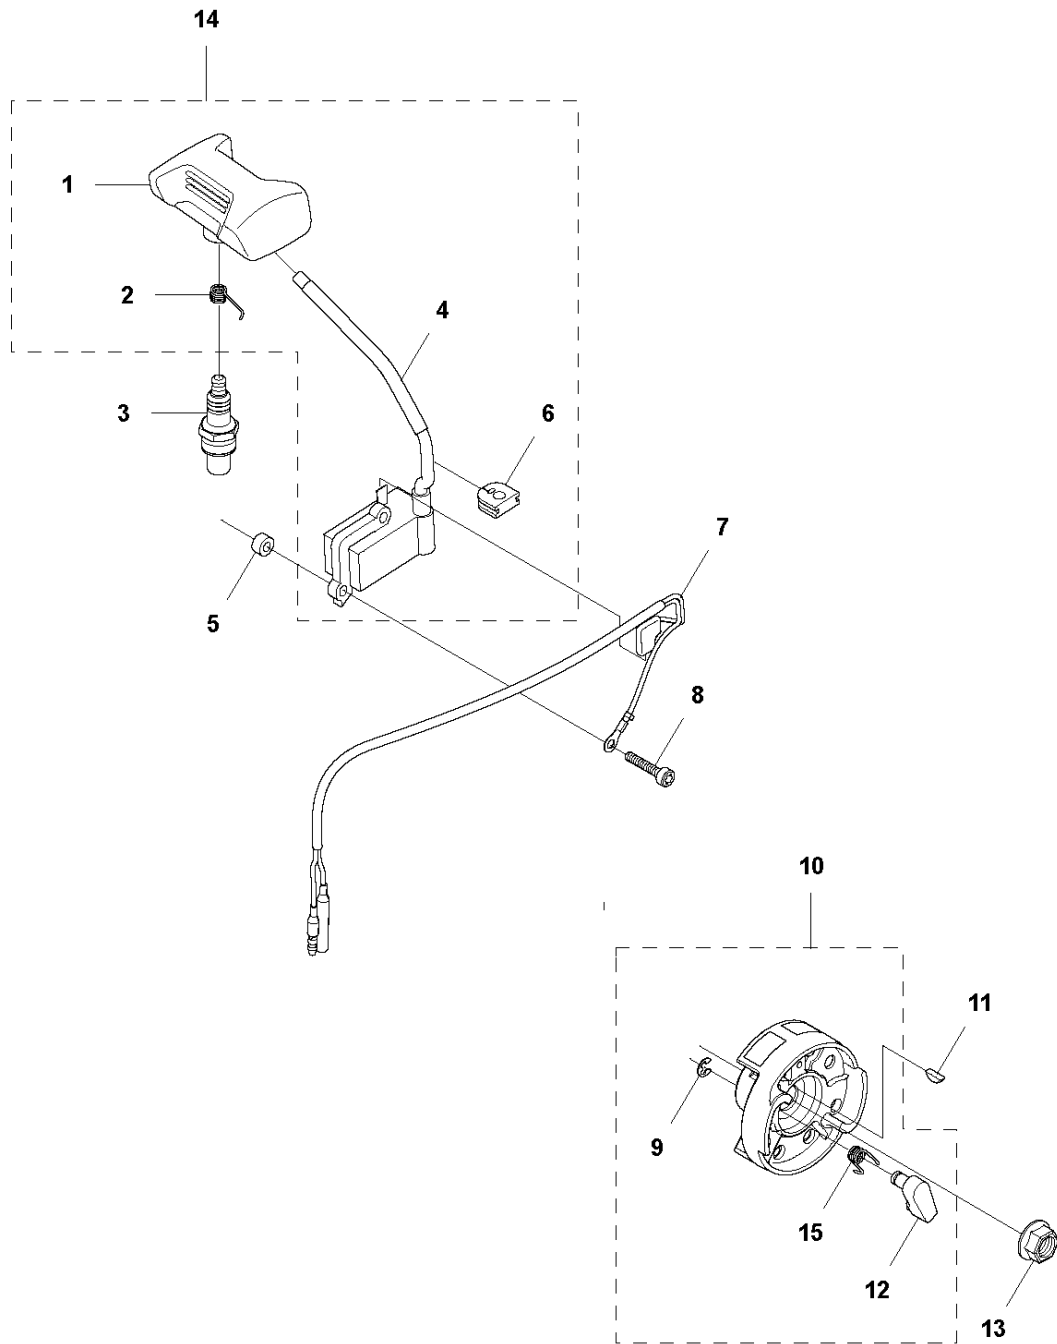

CYLINDER COVER

360 BT

Ref	Part No	Description	Remark	QTY KIT
1	576 57 85-01	ENGINE COVER		1
2	512 84 81-01	SCREW		5
3	576 57 86-01	COVER		1

J 360BT
CYLINDER & PISTON

CYLINDER PISTON

360 BT

Ref	Part No	Description	Remark	QTY	KIT
1	544 25 68-01	SCREW		2	
2	576 58 95-01	PLATE		1	
3	576 58 96-01	GROMMET		1	
4	506 74 52-01	BOLT		4	
5	578 38 49-01	CYLINDER		1	
6	529 09 47-01	PISTON-G		1	5
7	521 52 05-01	WASHER		2	5, 6
8	576 69 64-01	BEARING		1	5, 6
9	544 25 92-01	PISTON		1	5, 6
10	544 25 94-01	PISTON PIN		1	5, 6
11	521 53 19-01	SNAP RING		2	5, 6
12	544 25 93-01	PISTON RING		2	5, 6
13	576 58 94-01	GASKET		1	

Ref	Part No	Description	Remark	QTY	KIT
1	577 26 12-01	FRAME		1	
2	576 56 22-01	DAMPER		2	
3	544 27 08-01	SCREW		2	
4	577 62 88-01	SCREW		2	
5	513 66 75-01	NUT		2	
7	579 65 95-02	NET		1	
8	513 66 67-01	DAMPER		1	
9	521 51 72-01	BOLT		1	
10	577 35 79-01	WASHER		1	
11	526 24 39-01	CLIP		4	
12	514 33 16-01	RING		2	1

G 360BT
FUEL TANK

FUEL TANK

360 BT

Ref	Part No	Description	Remark	QTY	KIT
1	506 74 15-01	CLIP		1	
2	586 35 96-04	HOSE ASSY		1	8
5	506 70 70-01	CLIP		1	8
6	506 74 26-01	FILTER		1	8
7	504 03 18-01	TANK CAP ASSY		1	8
8	577 46 78-01	FUEL TANK	For all except USA and Canada	1	
8	579 14 05-01	TANK ASSY	For USA and Canada	1	

Ref	Part No	Description	Remark	QTY KIT
1	505 18 56-01	BAND		1
2	505 18 55-01	BAND		1
3	526 47 67-01	CLIP		6
4	576 56 20-01	PAD		1
5	544 27 00-01	CLIP		2

H 360BT
IGNITION SYSTEM

IGNITION SYSTEM

360 BT

Ref	Part No	Description	Remark	QTY	KIT
1	587 98 47-01	SPARK PLUG CAP		1	14
2	506 65 52-01	SPRING		1	14
3	521 23 34-01	SPARK PLUG		1	
4	587 65 44-01	TUBE		1	14
5	588 17 14-01	SPACER		2	
6	515 41 53-01	GROMMET		1	14
7	576 59 38-01	CORD		1	
8	579 38 30-01	BOLT		2	
9	510 49 01-01	RING		2	10
10	587 65 51-01	ROTOR		1	
11	506 68 94-01	KEY		1	
12	587 65 50-01	RATCHET		2	10
13	513 24 19-01	NUT		1	
14	587 98 45-01	COIL		1	
15	587 65 49-01	SPRING		2	10