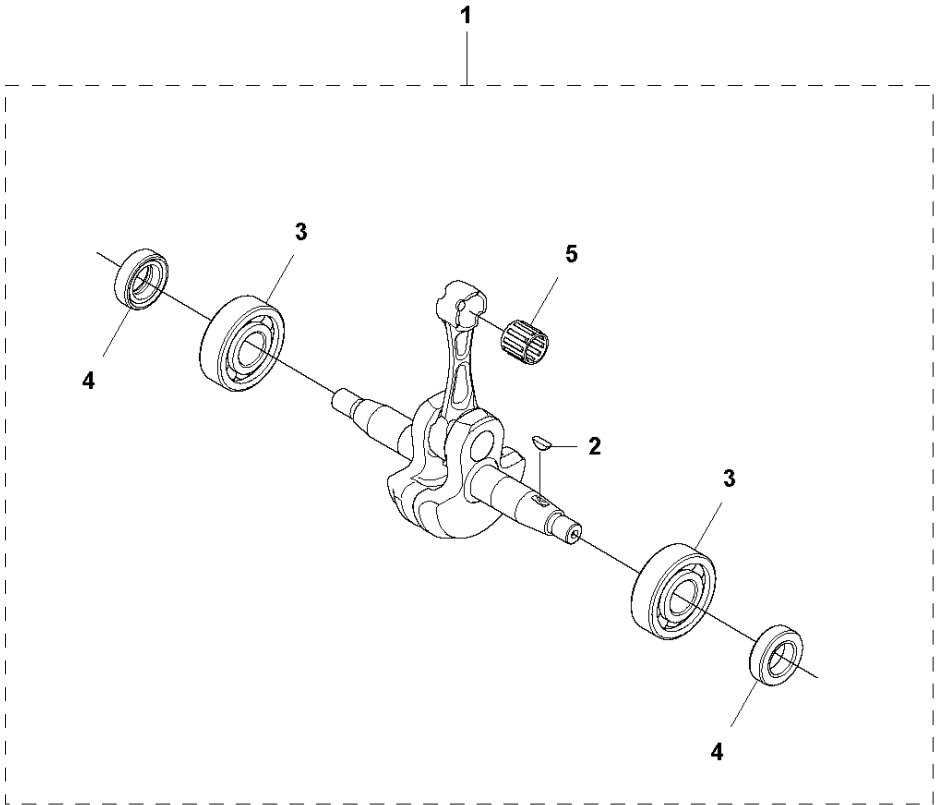

Q 360BT
CARBURETOR

1

CARBURETOR

360 BT

Ref	Part No	Description	Remark	QTY	KIT
1	581 15 58-01	CARBURETTOR		1	
2	544 36 35-01	BODY CARBURETTOR		1	1
3	505 30 79-01	SCREW		2	1
4	506 74 60-01	BRACKET		1	1
5	506 61 26-01	NUT		1	1
6	506 74 13-01	SCREW		1	1
7	506 74 12-01	SWIVEL		1	1
8	506 74 61-01	WASHER		1	1
9	506 73 86-01	RING		1	1
12	506 74 51-01	GASKET		1	1, 21
13	506 68 98-01	DIAPHRAGM		1	1, 21
14	506 74 08-01	GASKET		1	1, 21
15	505 30 68-01	DIAPHRAGM		1	1, 21
16	506 74 09-01	BODY		1	1
17	505 30 67-01	PUMP		1	1
18	506 74 10-01	COVER		1	1
19	506 74 11-01	SCREW		4	1
20	521 63 15-01	RING		1	1, 21
21	511 45 95-01	GASKET KIT		1	

E 360BT
CARBURETOR & AIR FILTER

CARBURETOR & AIR FILTER

360 BT

Ref	Part No	Description	Remark	QTY	KIT
1	502 84 49-02	AIR FILTER HOLDER		1	
2	577 96 15-01	AIR FILTER HOLDER		1	1
3	512 25 96-01	PLATE.CHOKE		1	1
4	521 74 05-01	LEVER		1	1
5	581 73 62-01	SCREW		1	1
6	512 26 00-01	O-RING		1	1
7	502 84 47-01	PLATE		1	
8	502 84 45-01	GASKET		1	
9	512 26 03-01	PACKING		1	8
10	512 26 04-01	SCREEN		1	8
11	502 84 44-02	AIR FILTER		1	
12	577 18 14-01	AIR FILTER COVER		1	
13	577 03 01-01	AIR FILTER COVER		1	12
14	502 84 43-01	KNOB		2	12
15	578 27 40-01	PLATE		1	
16	502 84 46-01	SCREW		2	
17	521 74 02-01	LABEL		1	
19	521 63 15-01	RING		1	20
20	581 15 58-01	CARBURETTOR		1	
21	506 74 42-01	COVER		1	
22	577 08 96-01	GASKET		1	
24	576 58 98-01	BOLT		1	
25	578 10 84-01	INSULATOR		1	
26	577 69 48-01	GASKET		1	

K 360BT
CRANK CASE

CRANKCASE

360 BT

Ref	Part No	Description	Remark	QTY KIT
1	513 24 19-01	NUT		1
2	577 14 43-01	COUPLING		1
3	506 68 94-01	KEY		1
5	577 06 74-01	CRANKCASE		1
6	515 38 81-01	BOLT		4
7	576 56 43-01	BOLT		4
10	576 59 16-01	GASKET		1

L 360BT
CRANK SHAFT

CRANKSHAFT

360 BT

Ref	Part No	Description	Remark	QTY KIT
1	578 38 51-02	TBD		1
2	506 68 94-01	KEY		1
3	521 52 13-01	BEARING		2
4	521 52 19-01	SEAL		2
5	576 69 64-01	BEARING		1

C 360BT
CYLINDER COVER