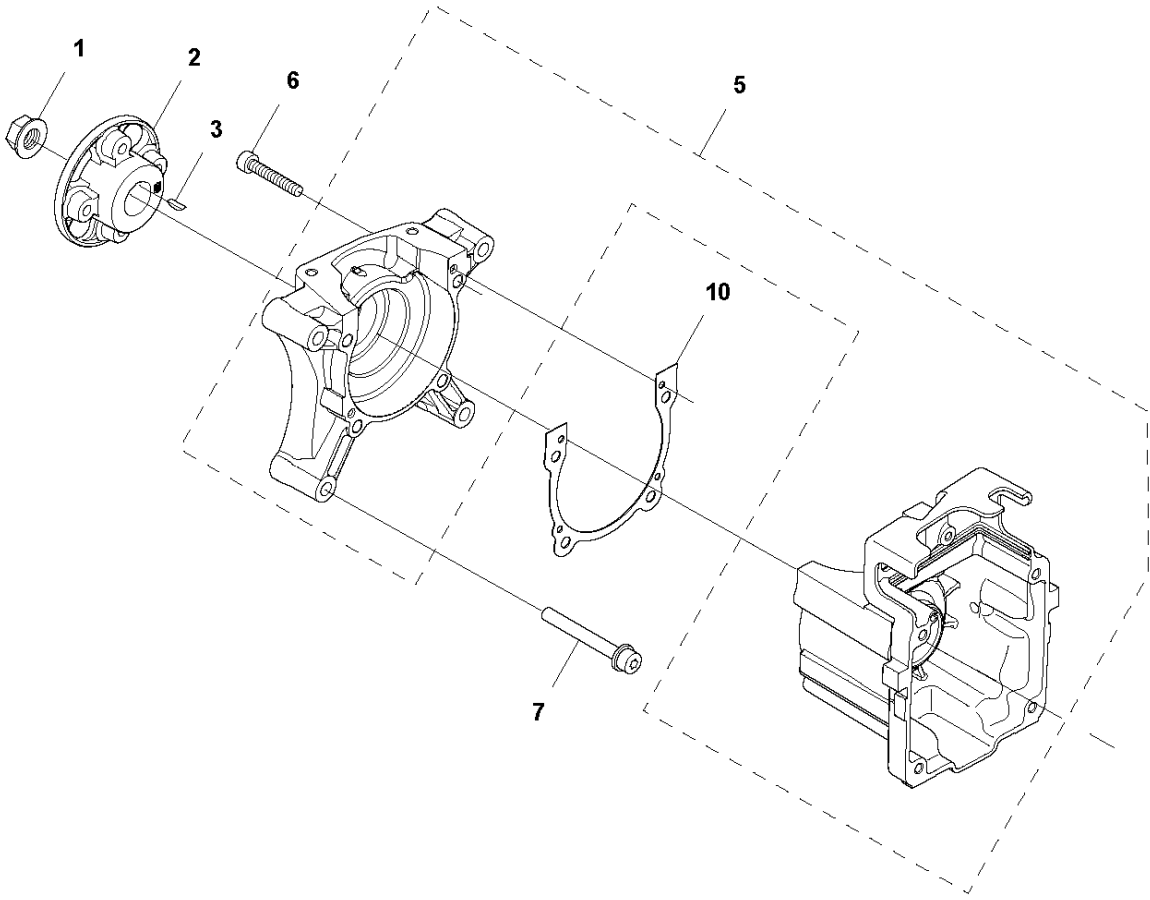

Q 360BT
CARBURETOR

1

CARBURETOR

360 BT

Ref	Part No	Description	Remark	QTY	KIT
1	581 15 58-01	CARBURETTOR		1	
2	544 36 35-01	BODY CARBURETTOR		1	1
3	505 30 79-01	SCREW		2	1
4	506 74 60-01	BRACKET		1	1
5	506 61 26-01	NUT		1	1
6	506 74 13-01	SCREW		1	1
7	506 74 12-01	SWIVEL		1	1
8	506 74 61-01	WASHER		1	1
9	506 73 86-01	RING		1	1
12	506 74 51-01	GASKET		1	1, 21
13	506 68 98-01	DIAPHRAGM		1	1, 21
14	506 74 08-01	GASKET		1	1, 21
15	505 30 68-01	DIAPHRAGM		1	1, 21
16	506 74 09-01	BODY		1	1
17	505 30 67-01	PUMP		1	1
18	506 74 10-01	COVER		1	1
19	506 74 11-01	SCREW		4	1
20	521 63 15-01	RING		1	1, 21
21	511 45 95-01	GASKET KIT		1	

E 360BT
CARBURETOR & AIR FILTER

CARBURETOR & AIR FILTER

360 BT

Ref	Part No	Description	Remark	QTY	KIT
1	502 84 49-02	AIR FILTER HOLDER		1	
2	577 96 15-01	AIR FILTER HOLDER		1	1
3	512 25 96-01	PLATE.CHOKE		1	1
4	521 74 05-01	LEVER		1	1
5	581 73 62-01	SCREW		1	1
6	512 26 00-01	O-RING		1	1
7	502 84 47-01	PLATE		1	
8	502 84 45-01	GASKET		1	
9	512 26 03-01	PACKING		1	8
10	512 26 04-01	SCREEN		1	8
11	502 84 44-02	AIR FILTER		1	
12	577 18 14-01	AIR FILTER COVER		1	
13	577 03 01-01	AIR FILTER COVER		1	12
14	502 84 43-01	KNOB		2	12
15	578 27 40-01	PLATE		1	
16	502 84 46-01	SCREW		2	
17	521 74 02-01	LABEL		1	
19	521 63 15-01	RING		1	20
20	581 15 58-01	CARBURETTOR		1	
21	506 74 42-01	COVER		1	
22	577 08 96-01	GASKET		1	
24	576 58 98-01	BOLT		1	
25	578 10 84-01	INSULATOR		1	
26	577 69 48-01	GASKET		1	

K 360BT
CRANK CASE

CRANKCASE

360 BT

Ref	Part No	Description	Remark	QTY KIT
1	513 24 19-01	NUT		1
2	577 14 43-01	COUPLING		1
3	506 68 94-01	KEY		1
5	577 06 74-01	CRANKCASE		1
6	515 38 81-01	BOLT		4
7	576 56 43-01	BOLT		4
10	576 59 16-01	GASKET		1

L 360BT
CRANK SHAFT

CRANKSHAFT

360 BT

Ref	Part No	Description	Remark	QTY KIT
1	578 38 51-02	TBD		1
2	506 68 94-01	KEY		1
3	521 52 13-01	BEARING		2
4	521 52 19-01	SEAL		2
5	576 69 64-01	BEARING		1

C 360BT
CYLINDER COVER