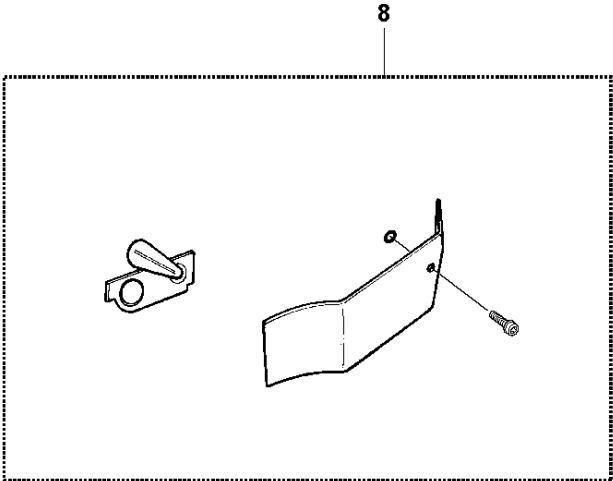

SPARE PARTS LIST

CHAIN SAWS

395 XP, 395 XP EPA, 2016-10 -

Q 395, 395 EPA
ACCESSORIES

ACCESSORIES

395 XP, 395 XP EPA, 2016-10 -

Ref	Part No	Description	Remark	QTY	KIT
1	503 55 85-02	TOOL KIT		1	
2	503 13 96-01	COMBINATION WRENCH		1	1
3	503 55 86-02	SPANNER		1	1
4	503 55 86-01	SPANNER		1	1
5	501 68 89-01	SLEEVE TOOL		1	1
6	503 62 12-01	GREASE		1	
7	501 91 14-01	GREASE GUN		1	
8	503 76 13-71	WINTER KIT		1	
9	503 99 32-01	PROTECTIVE PLATE		1	

395 EPA
CARBURETOR

Walbro WJ115

CARBURETOR

395 XP, 395 XP EPA, 2016-10 -

Ref	Part No	Description	Remark	QTY	KIT
1	501 35 51-01	CARBURETTOR		1	
2	503 10 87-01	SCREW		4	1
3	505 31 67-02	COVER		1	1
4	505 31 67-15	DIAPH.ASS'Y-METERING		1	1
5	501 46 75-01	GASKET		1	1
6	505 31 67-17	SCREW		1	1
7	505 31 67-34	LEVER		1	1
8	505 31 67-31	PIN-METERING LEVER		1	1
9	504 79 13-01	SPRING		1	1
10	503 56 34-01	INLET		1	1
11	503 59 23-01	SEAT-IN VALVE PLATED		1	1
12	501 46 87-01	SCREW		1	1
13	504 79 06-01	LEVER		1	1
14	505 69 69-01	FITTING		1	1
15	505 31 67-36	RING		1	1
16	504 79 19-01	JET		1	1
17	503 58 15-01	NOZZLE ASSY		1	1
18	504 79 08-01	PLUG		1	1
19	503 11 77-01	SPRING		1	1
20	503 11 71-01	BALL		1	1
21	501 66 61-01	SCREEN		1	1
22	503 80 05-01	PLUG		1	1
23	544 97 10-01	SPRING		2	1
24	544 97 08-01	LIMITER CAP		2	1
25	504 79 16-01	NEEDLE		1	1
26	504 79 17-01	NEEDLE		1	1
27	503 80 00-01	VALVE		1	1
28	544 11 15-01	SCREW		1	1
29	504 79 04-01	SHAFT ASSY		1	1
30	576 13 82-01	SPRING		1	1
31	502 10 31-01	BUSHING		1	1
32	504 79 10-01	SCREW		1	1
33	537 00 34-01	SCREW		1	1
34	505 31 67-07	VALVE-CHOKE		1	1
35	504 79 05-01	SHAFT ASSY		1	1
36	504 79 15-01	SPRING		1	1
37	544 89 72-01	DIAPHRAGM PUMP		1	1
38	503 11 72-01	GASKET		1	1
39	504 79 03-01	COVER		1	1
40	503 11 75-01	SCREW		4	1
41	522 59 18-01	KIT		1	