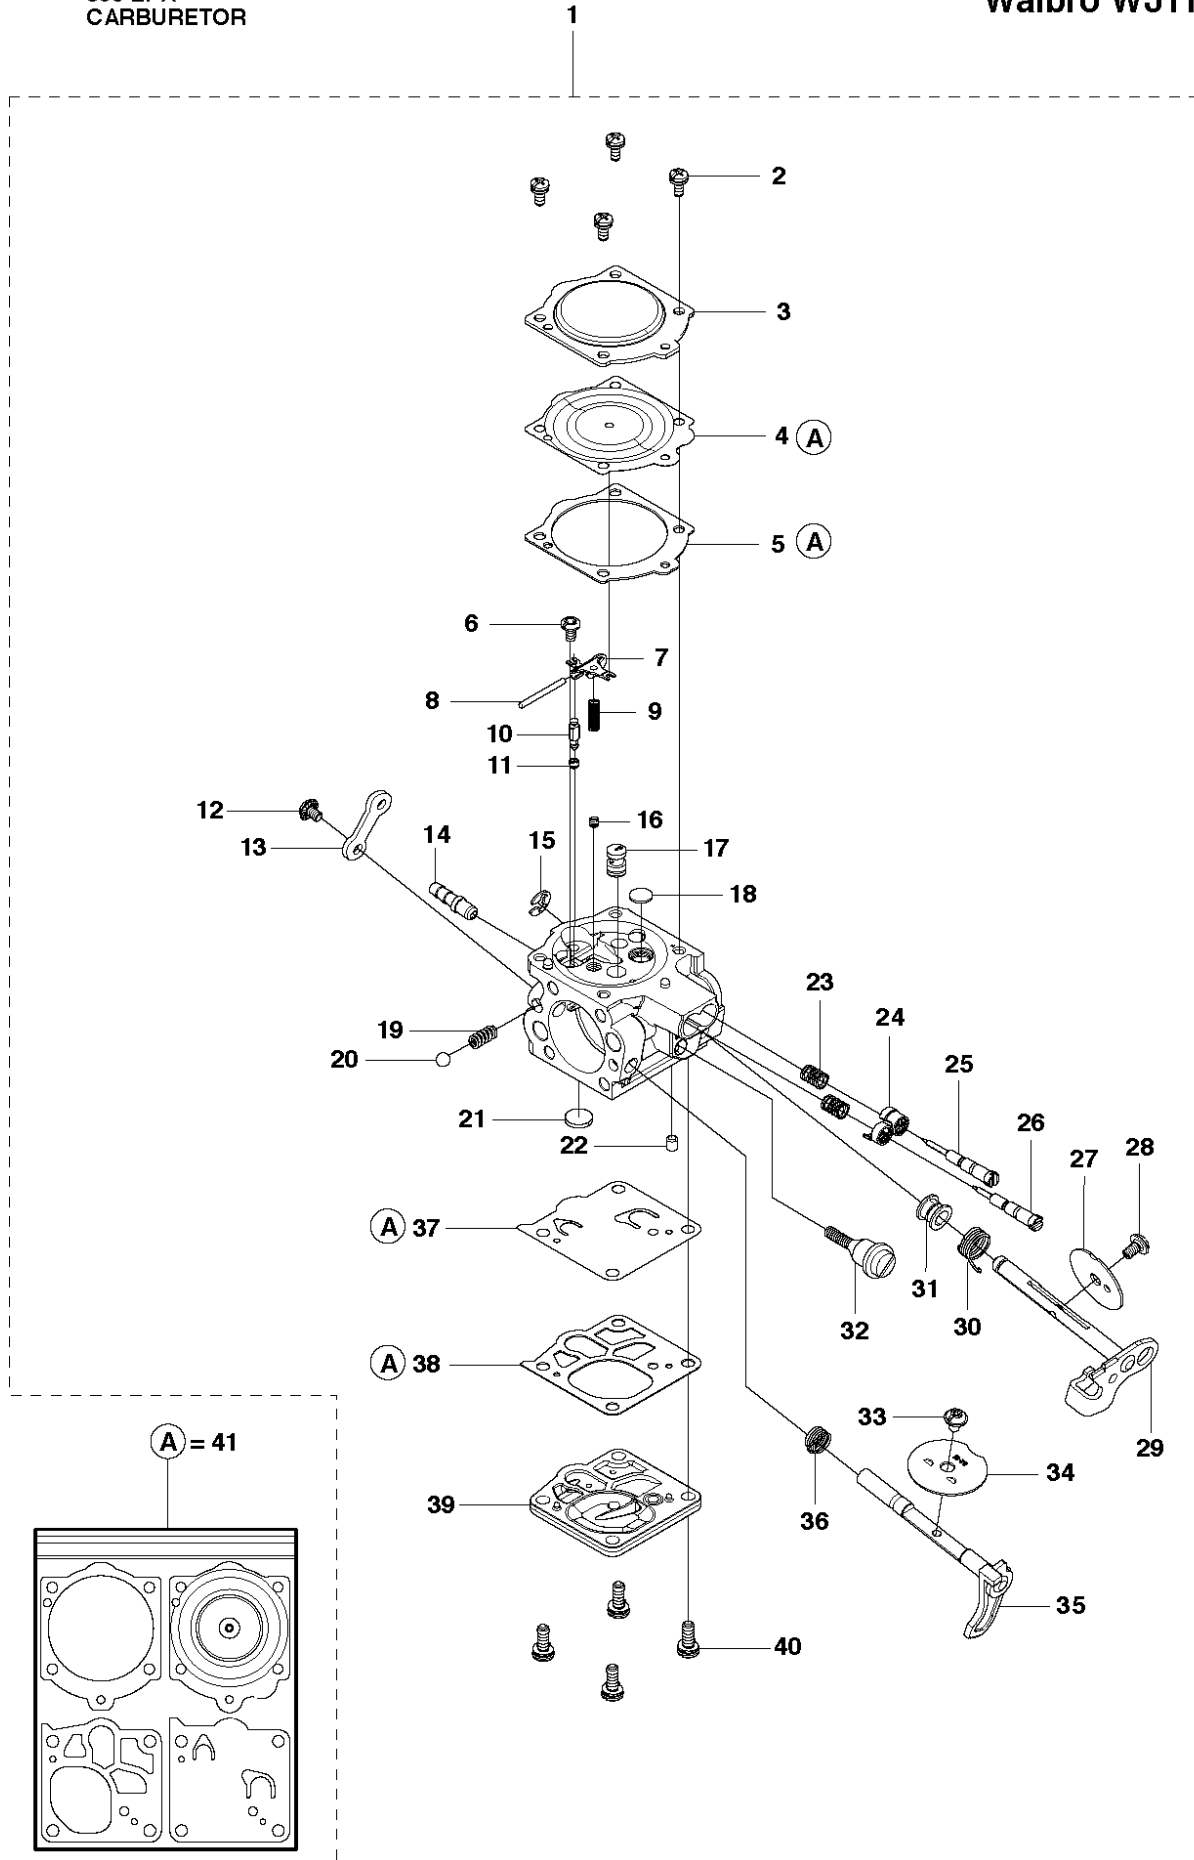

395 EPA
CARBURETOR

Walbro WJ115

CARBURETOR

395 XP, 395 XP EPA, 2016-10 -

Ref	Part No	Description	Remark	QTY	KIT
1	501 35 51-01	CARBURETTOR		1	
2	503 10 87-01	SCREW		4	1
3	505 31 67-02	COVER		1	1
4	505 31 67-15	DIAPH.ASS'Y-METERING		1	1
5	501 46 75-01	GASKET		1	1
6	505 31 67-17	SCREW		1	1
7	505 31 67-34	LEVER		1	1
8	505 31 67-31	PIN-METERING LEVER		1	1
9	504 79 13-01	SPRING		1	1
10	503 56 34-01	INLET		1	1
11	503 59 23-01	SEAT-IN VALVE PLATED		1	1
12	501 46 87-01	SCREW		1	1
13	504 79 06-01	LEVER		1	1
14	505 69 69-01	FITTING		1	1
15	505 31 67-36	RING		1	1
16	504 79 19-01	JET		1	1
17	503 58 15-01	NOZZLE ASSY		1	1
18	504 79 08-01	PLUG		1	1
19	503 11 77-01	SPRING		1	1
20	503 11 71-01	BALL		1	1
21	501 66 61-01	SCREEN		1	1
22	503 80 05-01	PLUG		1	1
23	544 97 10-01	SPRING		2	1
24	544 97 08-01	LIMITER CAP		2	1
25	504 79 16-01	NEEDLE		1	1
26	504 79 17-01	NEEDLE		1	1
27	503 80 00-01	VALVE		1	1
28	544 11 15-01	SCREW		1	1
29	504 79 04-01	SHAFT ASSY		1	1
30	576 13 82-01	SPRING		1	1
31	502 10 31-01	BUSHING		1	1
32	504 79 10-01	SCREW		1	1
33	537 00 34-01	SCREW		1	1
34	505 31 67-07	VALVE-CHOKE		1	1
35	504 79 05-01	SHAFT ASSY		1	1
36	504 79 15-01	SPRING		1	1
37	544 89 72-01	DIAPHRAGM PUMP		1	1
38	503 11 72-01	GASKET		1	1
39	504 79 03-01	COVER		1	1
40	503 11 75-01	SCREW		4	1
41	522 59 18-01	KIT		1