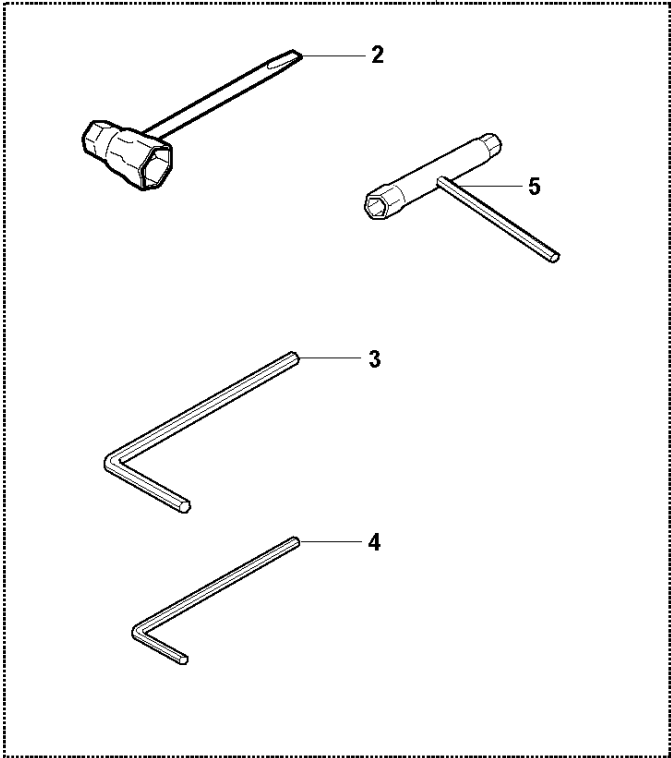

SPARE PARTS LIST

CHAIN SAWS

395 XP, 395 XP EPA, 2016-10 -

Q 395, 395 EPA
ACCESSORIES

ACCESSORIES

395 XP, 395 XP EPA, 2016-10 -

Ref	Part No	Description	Remark	QTY	KIT
1	503 55 85-02	TOOL KIT		1	
2	503 13 96-01	COMBINATION WRENCH		1	1
3	503 55 86-02	SPANNER		1	1
4	503 55 86-01	SPANNER		1	1
5	501 68 89-01	SLEEVE TOOL		1	1
6	503 62 12-01	GREASE		1	
7	501 91 14-01	GREASE GUN		1	
8	503 76 13-71	WINTER KIT		1	
9	503 99 32-01	PROTECTIVE PLATE		1	

CARBURETOR

395 XP, 395 XP EPA, 2016-10 -

Ref	Part No	Description	Remark	QTY	KIT
1	501 35 55-01	CARBURETTOR		1	
2	503 10 87-01	SCREW		4	1
3	505 31 67-02	COVER		1	1
4	505 31 67-15	DIAPH.ASS'Y-METERING		1	1
5	501 46 75-01	GASKET		1	1
6	505 31 67-17	SCREW		1	1
7	505 31 67-34	LEVER		1	1
8	505 31 67-31	PIN-METERING LEVER		1	1
9	504 79 13-01	SPRING		1	1
10	503 56 34-01	INLET		1	1
11	503 59 23-01	SEAT-IN VALVE PLATED		1	1
12	501 46 87-01	SCREW		1	1
13	504 79 06-01	LEVER		1	1
14	505 69 69-01	FITTING		1	1
15	505 31 67-36	RING		1	1
16	504 79 19-01	JET		1	1
17	503 58 15-01	NOZZLE ASSY		1	1
18	504 79 08-01	PLUG		1	1
19	503 11 77-01	SPRING		1	1
20	503 11 71-01	BALL		1	1
21	501 66 61-01	SCREEN		1	1
22	503 80 05-01	PLUG		1	1
23	505 50 89-01	NEEDLE		1	1
24	505 50 90-01	NEEDLE		1	1
25	503 80 00-01	VALVE		1	1
26	544 11 15-01	SCREW		1	1
27	504 79 04-01	SHAFT ASSY		1	1
28	576 13 82-01	SPRING		1	1
29	502 10 31-01	BUSHING		1	1
30	504 79 10-01	SCREW		1	1
31	537 00 34-01	SCREW		1	1
32	505 31 67-07	VALVE-CHOKE		1	1
33	504 79 05-01	SHAFT ASSY		1	1
34	504 79 15-01	SPRING		1	1
35	544 89 72-01	DIAPHRAGM PUMP		1	1
36	503 11 72-01	GASKET		1	1
37	504 79 03-01	COVER		1	1
38	503 11 75-01	SCREW		4	1
39	522 59 18-01	KIT		1	