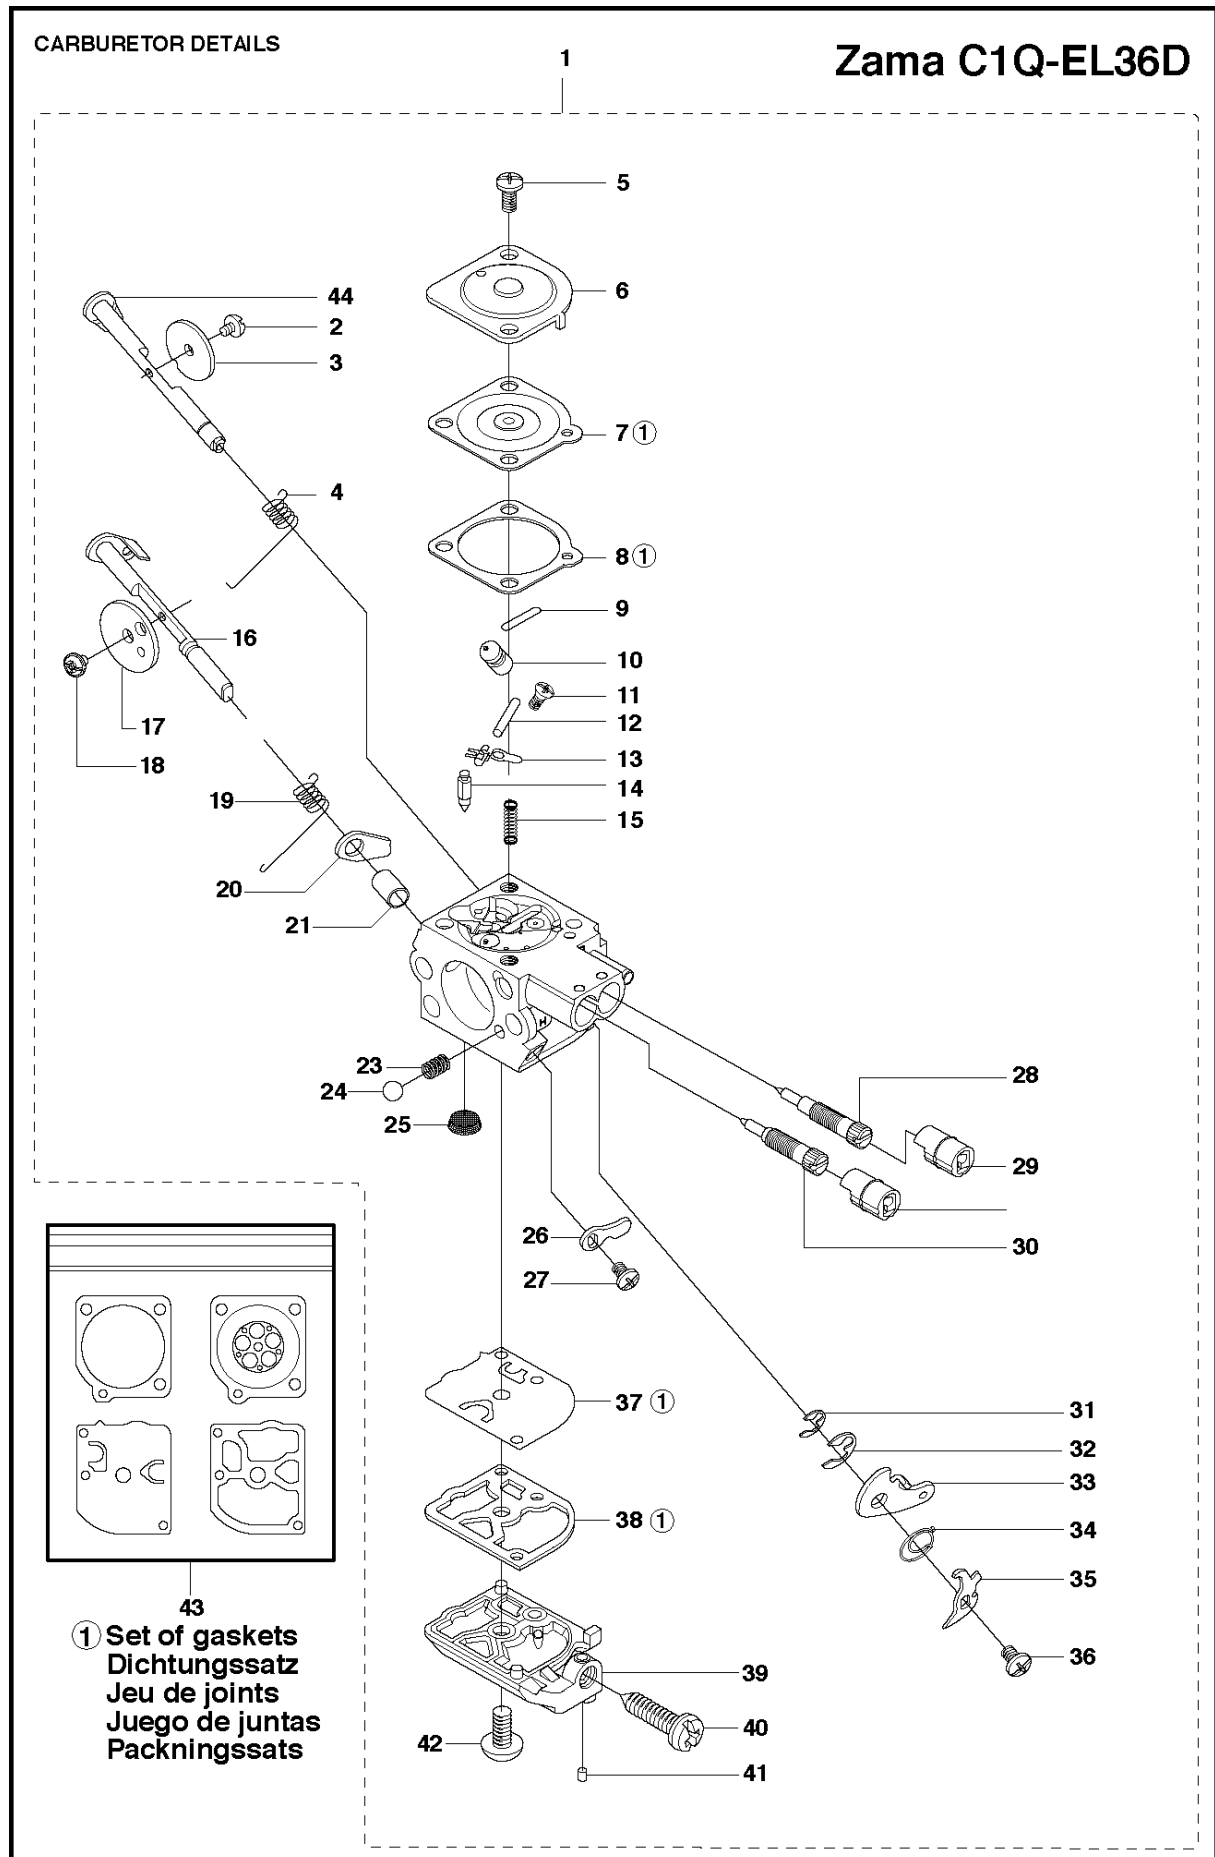

Q 535 RX, 535 RJ, 535 RXT, 535 LS
CARBURETOR

Zama C1Q-EL36

CARBURETOR

535 RX

Ref	Part No	Description	Remark	QTY	KIT
1	544 32 56-01	CARBURETTOR		1	
2	503 47 92-01	SCREW		1	1
3	537 41 72-01	VALVE		1	1
4	544 37 24-01	SPRING		1	1
5	503 48 05-01	SCREW		2	1
6	503 97 43-01	COVER		1	1
7	537 04 89-01	DIAPHRAGM		1	1, 43
8	537 02 04-01	GASKET		1	1, 43
9	503 53 56-01	PLUG WELCH		1	1
10	537 38 73-01	NOZZLE ASSY		1	1
11	503 48 01-01	SCREW		1	1
12	503 48 00-01	PIN RETAINING SCREW		1	1
13	503 66 59-01	LEVER		1	1
14	503 47 97-01	VALVE		1	1
15	537 02 03-01	SPRING		1	1
16	544 37 22-01	SHAFT ASSY		1	1
17	537 02 11-01	VALVE		1	1
18	503 48 18-01	SCREW		1	1
19	544 37 26-01	SPRING		1	1
20	544 37 25-01	LEVER		1	1
21	544 42 70-01	COLLAR		1	1
23	537 01 26-01	SPRING		1	1
24	537 01 25-01	BALL		1	1
25	503 48 13-01	STRAINER		1	1
26	544 37 23-01	LEVER		1	1
27	503 47 90-01	SCREW		1	1
28	537 41 69-01	SCREW		1	1
29	537 41 70-01	LIMITER CAP		2	1
30	537 38 75-01	SCREW		1	1
31	537 38 52-01	CLIP		1	1
32	537 41 77-01	COLLAR		1	1
33	537 41 73-01	LEVER		1	1
34	537 41 78-01	SPRING THROTT.RETURN		1	1
35	537 41 74-01	LEVER		1	1
36	503 47 90-01	SCREW		1	1
37	537 02 00-01	DIAPHRAGM PUMP		1	1, 43
38	537 02 01-01	GASKET		1	1, 43
39	537 41 68-01	COVER		1	1
40	537 02 07-01	SCREW		1	1
41	503 48 11-01	PIECE		1	1
42	503 47 96-01	SCREW		1	1
43	531 00 45-52	GASKET KIT		1	
44	537 38 74-01	SHAFT ASSY		1	1