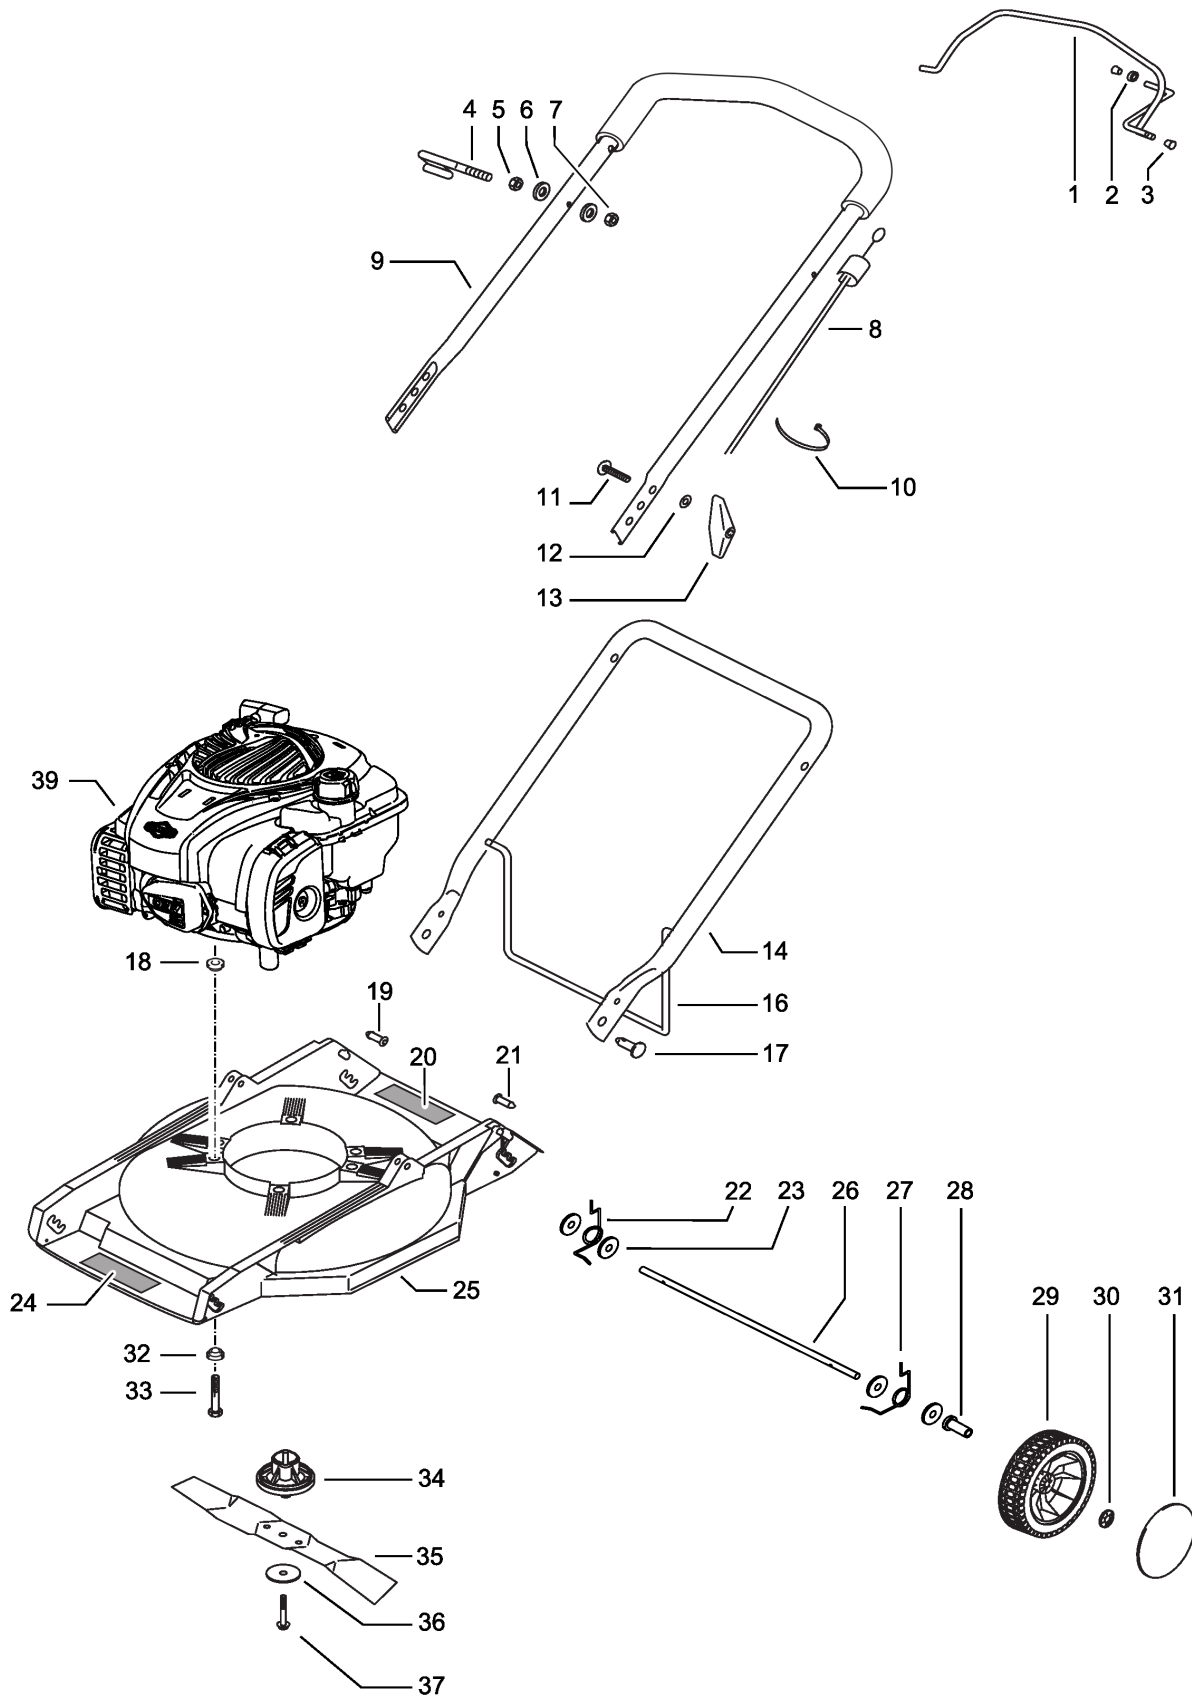

IPL, LB 146, 2016-01, V040000003

967257701-01

LB 146

Spare parts

Ersatzteile

Pièces détachées

Reserve onderdelen

Repuestos

Reservdelar

Item	PN	Description	Qty
1	511 90 75-64	bail arm	1
2	514 92 75-00	spacer	1
3	514 64 76-00	knob	2
4	531 20 51-69	cord guide	1
5	531 20 71-65	nut M6	1
6	514 02 66-00	washer	2
7	514 71 80-00	nut M6	1
8	513 10 68-00	cable brake	1
9	512 80 41-02	handle upper assy	1
10	531 20 55-81	tie wrap	2
11	514 99 45-01	coachbolt	2
12	514 02 66-03	washer	2
13	512 79 31-68	wing knob M8	2
14	516 44 34-11	handle lower	1
16	512 80 82-00	handle up stop	1
17	578 29 25-01	pivot pin	2
18	510 77 00-00	bush deck insulator	3
19	578 29 26-01	handle up stop rh	1
20	513 99 87-01	warning label	1
21	578 29 26-02	handle up stop lh	1
22	513 10 45-00	spring:wheel r/h	2
23	583 94 38-01	washer	8
24	513 11 80-00	label, Husqvarna logo	1
25	510 69 40-64	deck	1
26	513 10 28-00	axle shaft	2
27	513 10 45-01	spring:wheel l/h	2
28	513 90 60-00	wheel bush	4
29	512 82 83-00	wheel assy	4
30	514 90 31-00	starlock washer	4
31	512 79 93-74	hub cap	4
32	513 10 26-00	engine mount bush	3
33	514 91 67-00	bolt engine shanked	3
34	512 79 42-00	blade adaptor	1
35	583 97 40-10	blade	1
36	515 79 60-01	blade washer	1
37	584 81 23-01	blade bolt	1
39	———	engine, Briggs & Stratton, model number 09P6020049H1	1