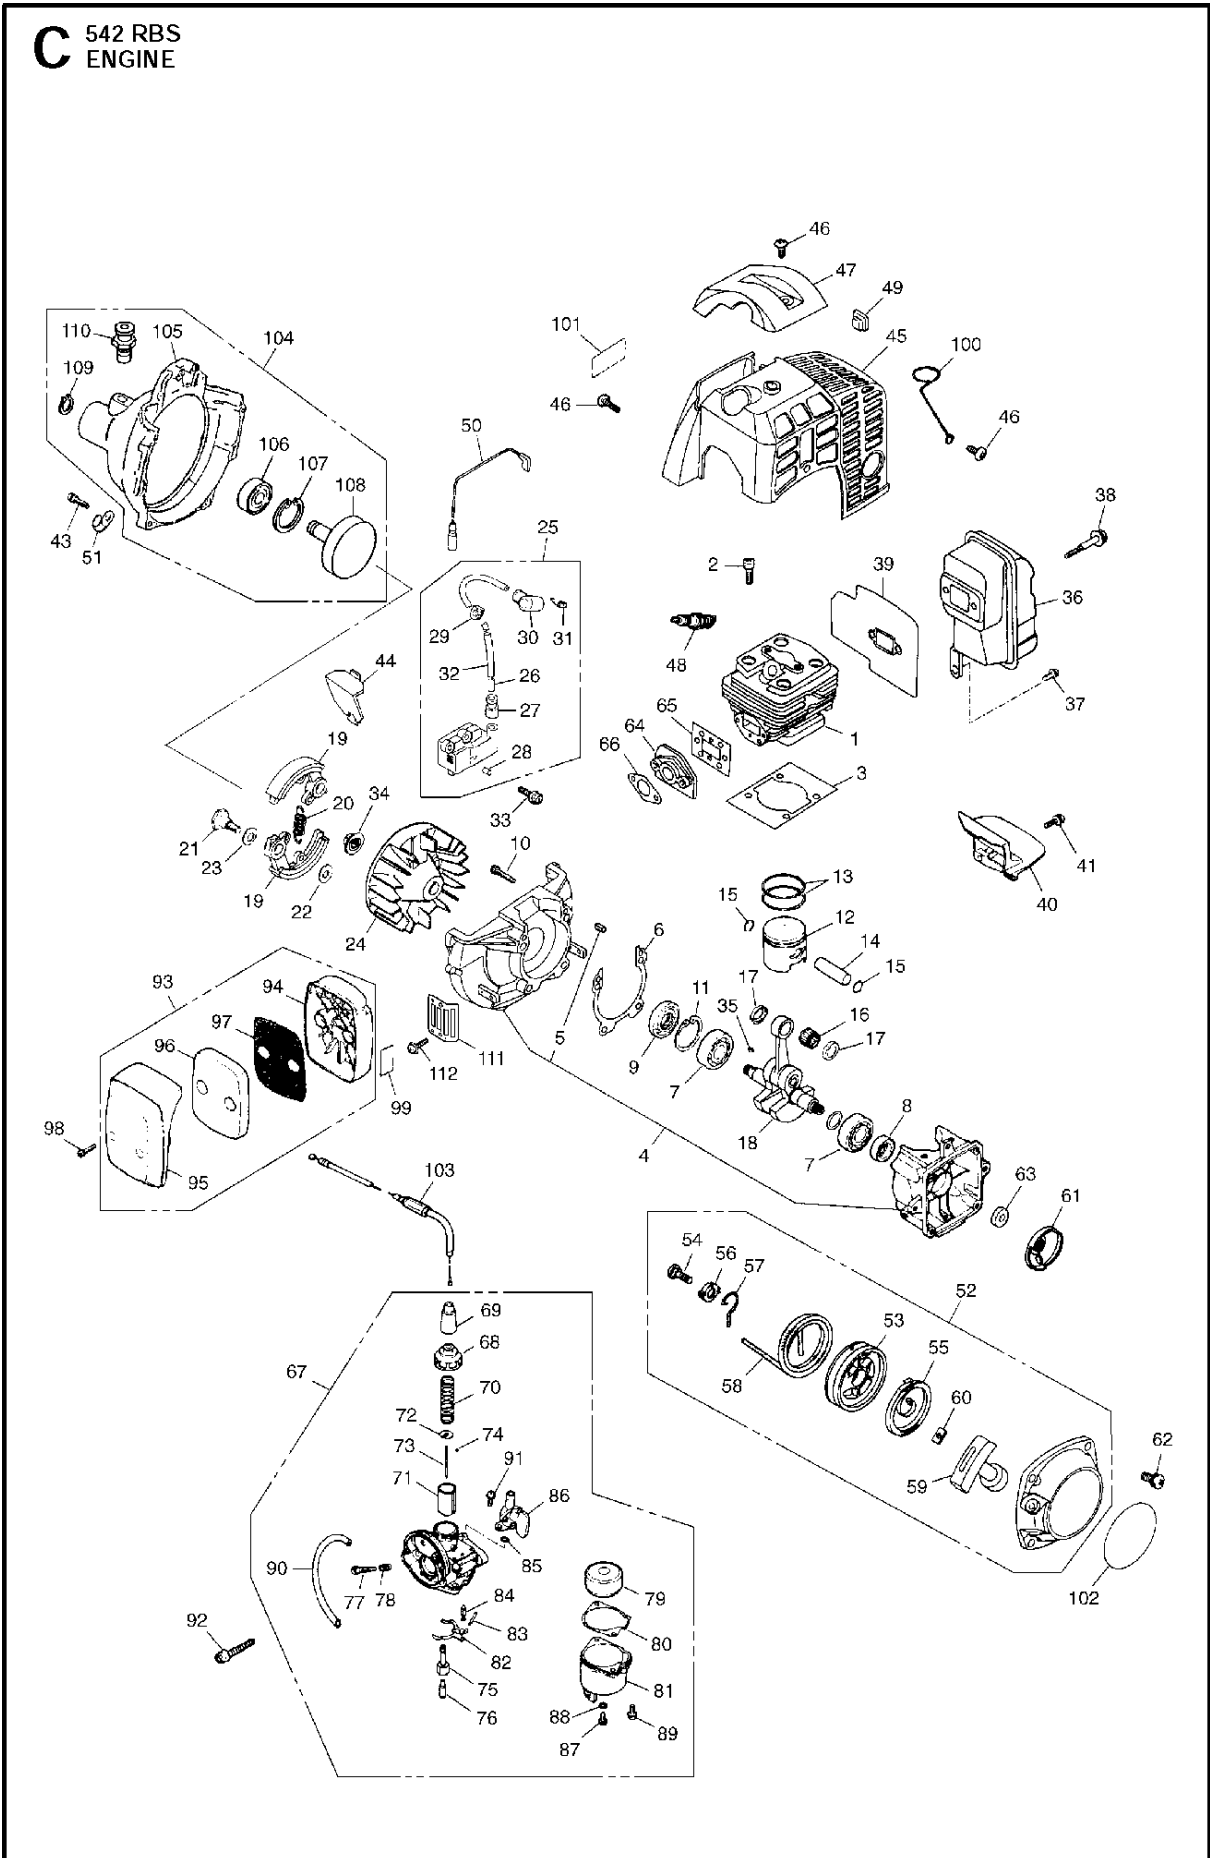

C 542 RBS
ENGINE

ENGINE

542 RBS, 2015-12

Ref	Part No	Description	Remark	QTY	KIT
1	515 36 14-01	CYLINDER		1	
2	513 41 25-01	BOLT		4	
3	510 06 43-01	GASKET		1	
4	585 56 52-01	CRANKCASE		1	
5	505 29 61-01	PIN		3	
6	505 29 64-01	GASKET		1	
7	505 29 65-01	BEARING		2	
8	504 12 15-01	SEALING		1	
9	505 29 67-01	SEAL		1	
10	506 60 94-01	BOLT		4	
11	504 12 10-01	SNAP RING		1	
12	505 29 69-01	PISTON		1	
13	510 91 79-01	PISTON RING		2	
14	522 63 93-01	PIN		1	
15	516 28 30-01	RING		2	
16	505 29 73-01	BEARING		1	
17	513 75 24-01	WASHER		2	
18	585 15 30-01	CRANKSHAFT		1	
19	515 36 56-01	SHOE		2	
20	505 29 77-01	SPRING		1	
21	505 29 78-01	SCREW		2	
22	505 29 80-01	WASHER		2	
23	505 29 81-01	WASHER		2	
24	521 74 34-01	ROTOR		1	
25	512 27 78-01	COIL		1	
26	505 29 84-01	CORD.HIGH		1	25
27	505 04 28-01	HUB CAP		1	25
28	521 74 37-01	PEN		2	25
29	515 41 53-01	GROMMET		1	25
30	505 29 88-01	HUB CAP		1	25
31	515 41 52-01	SPRING		1	25
32	521 74 95-01	TUBE		1	25
33	514 23 38-01	BOLT		2	
34	504 11 80-01	NUT		1	
35	506 68 94-01	KEY		1	
36	515 36 99-01	MUFFLER		1	
37	505 29 94-01	BOLT		1	
38	505 29 95-01	BOLT		2	
39	526 52 28-01	GASKET		1	
40	505 29 97-01	PLATE.MUFFLER		1	
41	505 29 98-01	SCREW		1	
43	505 30 02-01	BOLT		4	
44	505 30 04-01	PLATE		1	
45	577 32 81-01	COVER		1	
46	505 30 06-01	SCREW		4	
47	505 30 11-01	GUARD		1	
48	503 23 51-09	SPARK PLUG		1	
49	505 30 13-01	GROMMET		1	
50	521 74 36-01	CORD		1	
51	521 52 51-01	CLAMP		1	
52	515 36 69-01	RECOIL-A		1	
53	504 11 47-01	REEL		1	52
54	515 36 71-01	SCREW		1	52
55	504 11 50-01	SPRING.SPIRAL		1	52
56	504 11 46-01	COLLAR		1	52
57	504 11 48-01	ARM		1	52
58	505 30 28-01	ROPE		1	52
59	505 30 34-01	KNOB		1	52
60	504 11 40-01	PLATE.STOPPER		1	52
61	504 11 44-01	PULLEY		1	
62	505 30 44-01	SCREW		4	
63	505 30 46-01	COLLAR		1	
64	515 36 98-01	INSULATOR		1	
65	505 30 49-01	GASKET.INSU		1