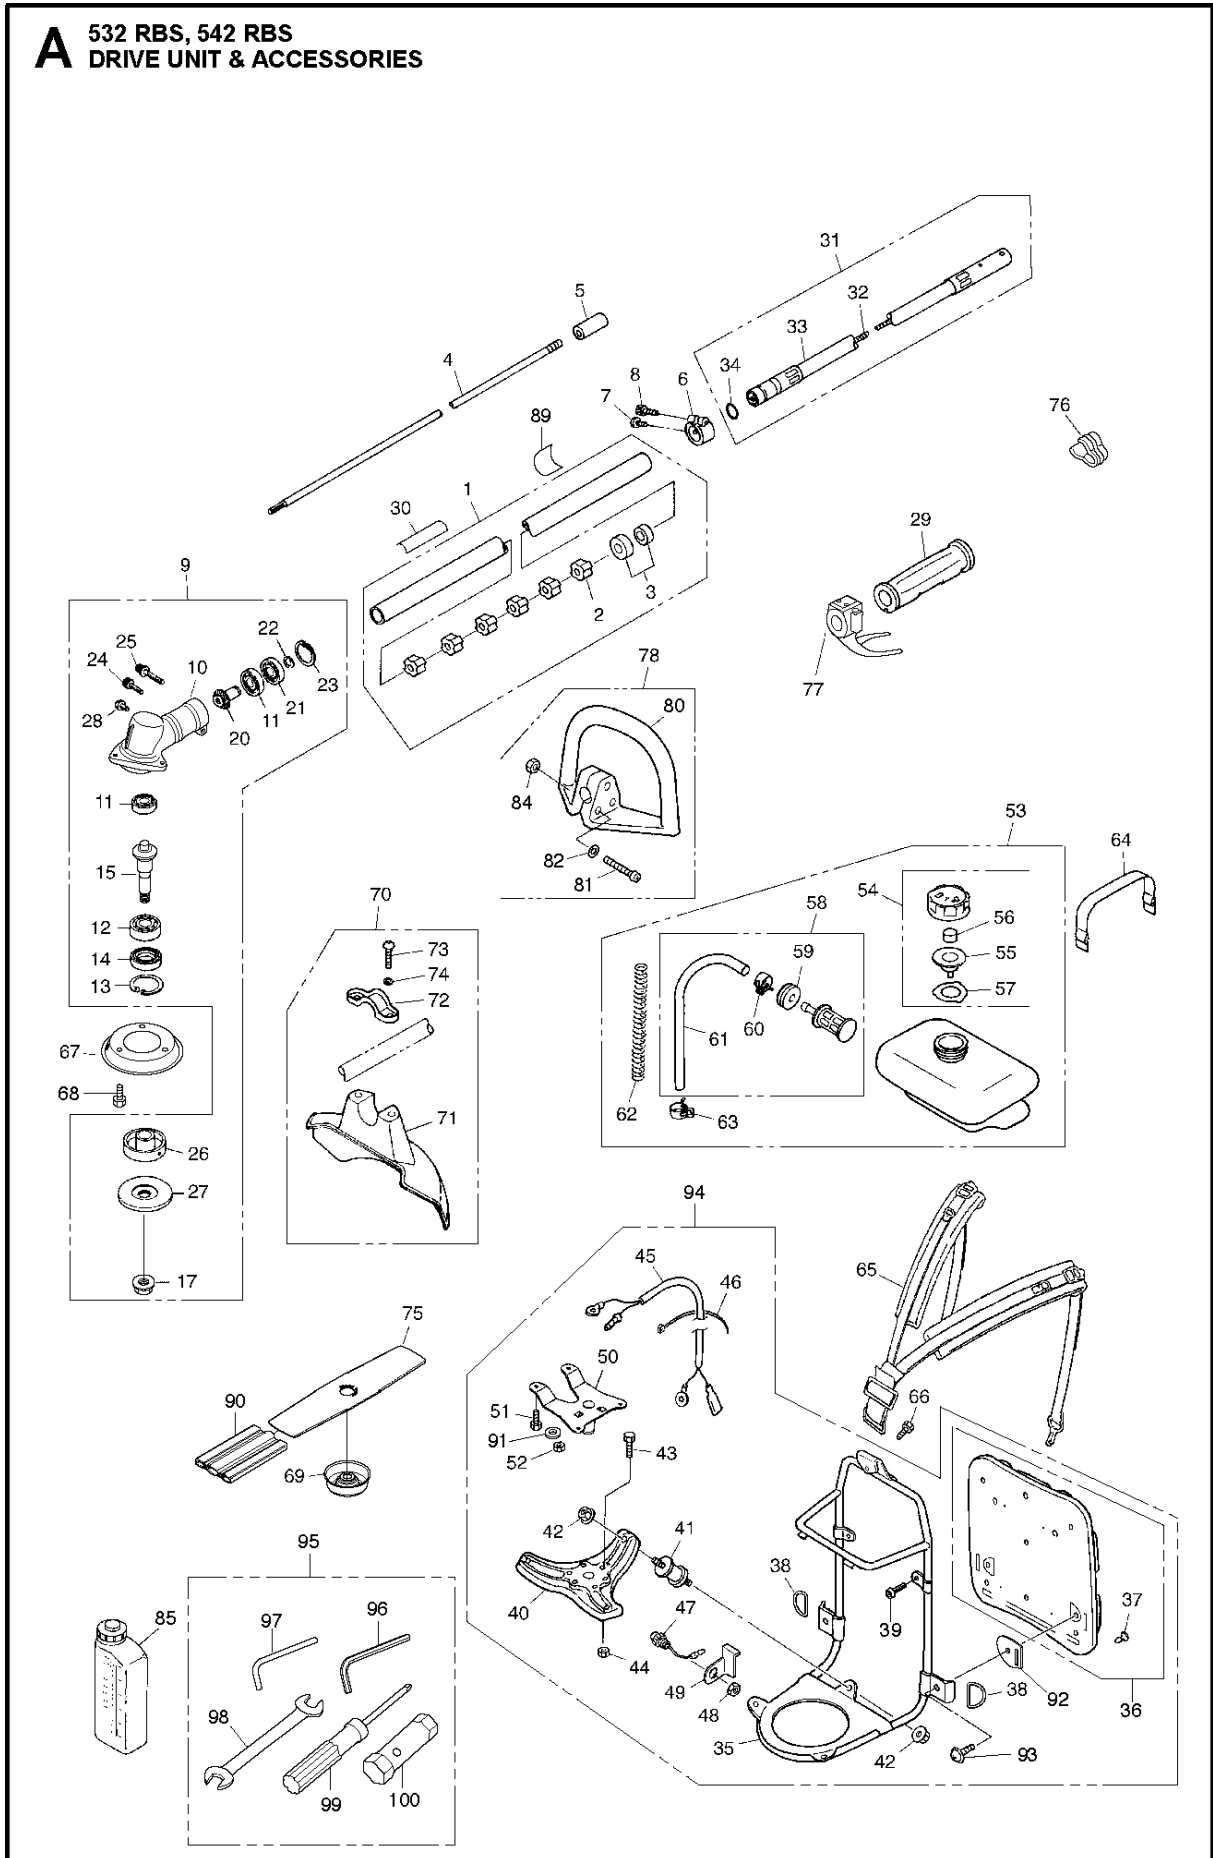

SPARE PARTS LIST

BRUSHCUTTERS/CLEARING SAWS

542 RBS, 2015-12

A 532 RBS, 542 RBS
DRIVE UNIT & ACCESSORIES

DRIVE UNIT & ACCESSORIES

542 RBS, 2015-12

Ref	Part No	Description	Remark	QTY KIT	
1	521 66 96-01	PIPE-COMP		1	
2	514 12 71-01	BUSHING		6	1
3	515 53 63-01	BEARING		1	1
4	515 53 65-01	SHAFT		1	
5	515 53 66-01	SHAFT		1	
6	515 53 67-01	CLAMP		1	
7	510 47 57-01	SCREW		1	
8	506 60 93-01	BOLT		1	
9	521 53 98-01	GEARCASE-ASSY		1	
10	515 53 69-01	GEARCASE		1	9
11	512 54 03-01	BEARING		2	9
12	510 56 97-01	BEARING		1	9
13	504 12 10-01	SNAP RING		1	9
14	512 54 07-01	BEARING		1	9
15	527 30 57-01	SHAFT		1	9
17	521 80 40-01	NUT		1	9
20	512 54 06-01	PINION		1	9
21	512 54 08-01	BEARING		1	9
22	514 12 83-01	RING		1	9
23	516 12 55-01	SNAP RING		1	9
24	510 46 47-01	SCREW		1	9
25	510 44 99-01	BOLT		1	9
26	515 53 74-01	HOLDER		1	9
27	515 53 75-01	HOLDER		1	9
28	512 56 85-01	BOLT		1	9
29	511 63 97-01	GRIP		1	
30	587 36 26-01	DECAL		1	
31	527 30 55-01	SHAFT		1	
32	527 30 48-01	SHAFT,FLEX		1	31
33	527 30 49-01	LINER		1	31
34	516 13 65-01	O-RING		1	31
35	577 32 92-01	FRAME		1	94
36	525 91 81-01	PAD		1	94
37	515 50 26-01	CLIP		4	36,94
38	512 26 88-01	RING		2	94
39	510 47 84-01	SCREW		2	94
40	577 32 94-01	PLATE		1	94
41	515 53 91-01	JOINT		3	94
42	513 35 53-01	NUT		6	94
43	510 45 12-01	BOLT		2	94
44	510 48 61-01	NUT		2	94
45	512 30 04-01	CORD		1	94
46	515 53 95-01	BAND(T)		2	94
47	513 34 46-01	SWITCH		1	94
48	515 53 96-01	NUT		1	94
49	512 27 49-01	BRACKET		1	94
50	577 32 93-01	BRACKET		1	94
51	505 29 95-01	BOLT		4	94
52	516 07 52-01	NUT		1	94
53	521 74 38-01	TANK-ASSY		1	
54	515 37 39-01	CAP		1	53
55	515 37 40-01	HUB CAP		1	53,54
56	513 16 66-01	ELEMENT		1	53,54
57	506 74 43-01	PACKING		1	53,54
58	521 74 39-01	JOINT		1	53
59	513 24 83-01	GROMMET		1	53,58
60	514 08 85-01	CLIP		1	53,58
61	512 27 53-01	PIPE		1	53,58
62	515 38 74-01	TANK-A		1	53
63	514 08 85-01	CLIP		1	53
64	513 31 59-01	BAND		2	
65	512 27 50-01	BAND		1	
66	505 16 99-01	BOLT		1	
67	515 53 80-01	COVER		1	