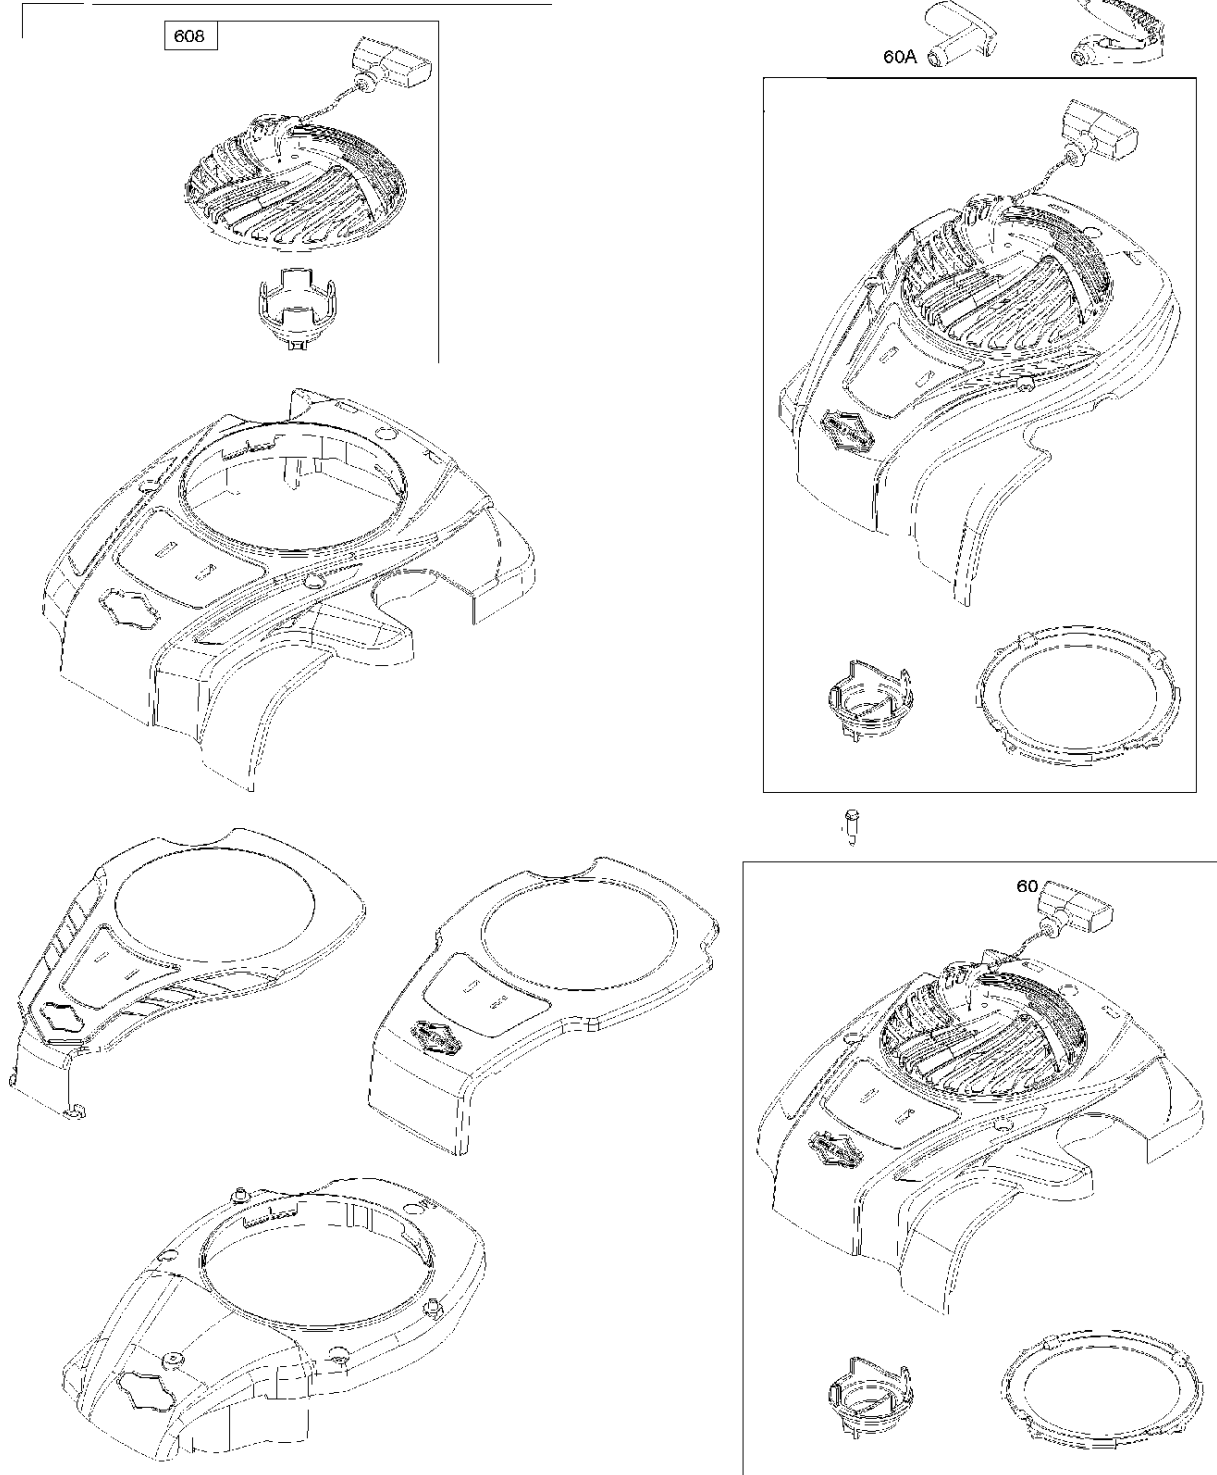

Starter

BRIGGS & STRATTON ENGINES, 093J020066H1, 2017-01

Ref	Part No	Description	Remark	QTY KIT
60	585 61 53-01	GRIP	691915	1
60A	585 39 07-01	HANDLE	281434S	1
608	582 31 25-84	STARTER HOUSING	593959	1