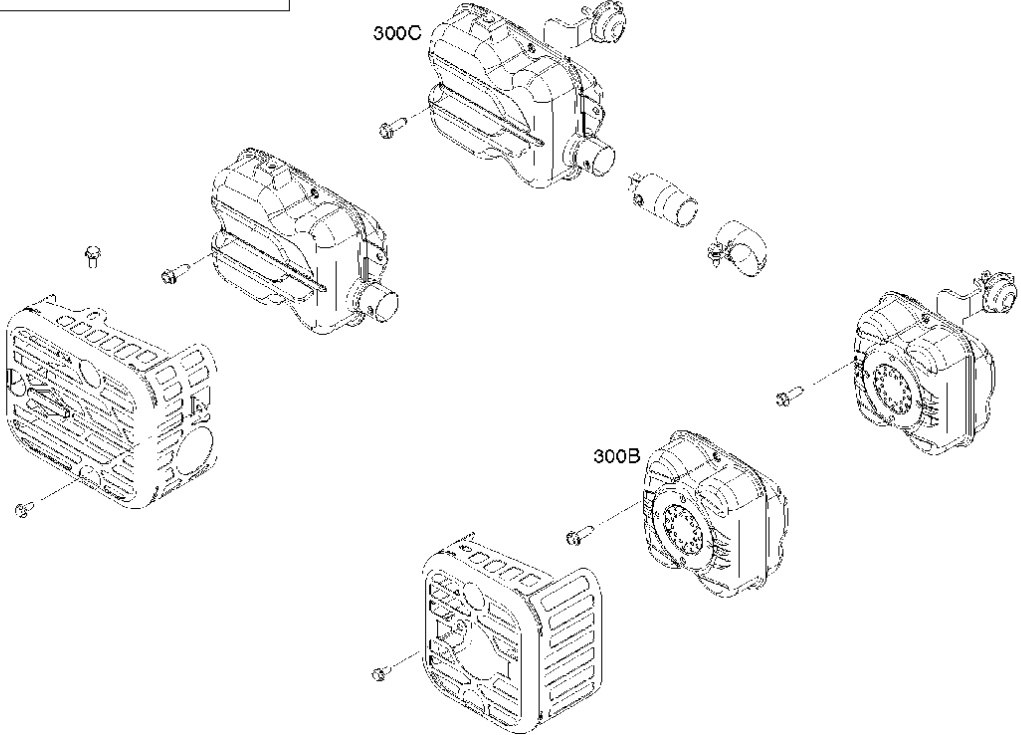

Ref	Part No	Description	Remark	QTY KIT
16	585 61 75-01	CRANKSHAFT	590537	1
24	582 28 90-90	WOODRUFF KEY	222698S	1
25	585 61 79-01	PISTON	590521	1
29	585 61 80-01	CONNECTING ROD	590518	1
46	582 28 87-19	SHAFT	592968	1
358	582 28 86-23	GASKET KIT	592640	1
N/A	589 66 98-12	KEY	Flywheel, Workshop package, 4181	10
N/A	589 66 98-07	KEY	Flywheel, Workshop package, 4144	50

Cylinder cover

BRIGGS & STRATTON ENGINES, 09P7020014H1, 2017-01

Ref	Part No	Description	Remark	QTY KIT
5	582 28 88-06	HEAD	592641	1
445	589 66 98-17	AIR FILTER	593260	1
976	582 28 75-51	CARBURETTOR	594281	1

Electrical

BRIGGS & STRATTON ENGINES, 09P7020014H1, 2017-01

Ref	Part No	Description	Remark	QTY KIT
333	577 04 59-01	IGNITION MODULE	593872	1
337	582 31 23-65	SPARK PLUG CAP	692720	1
635	582 31 17-18	SPARK PLUG CAP	692076	1