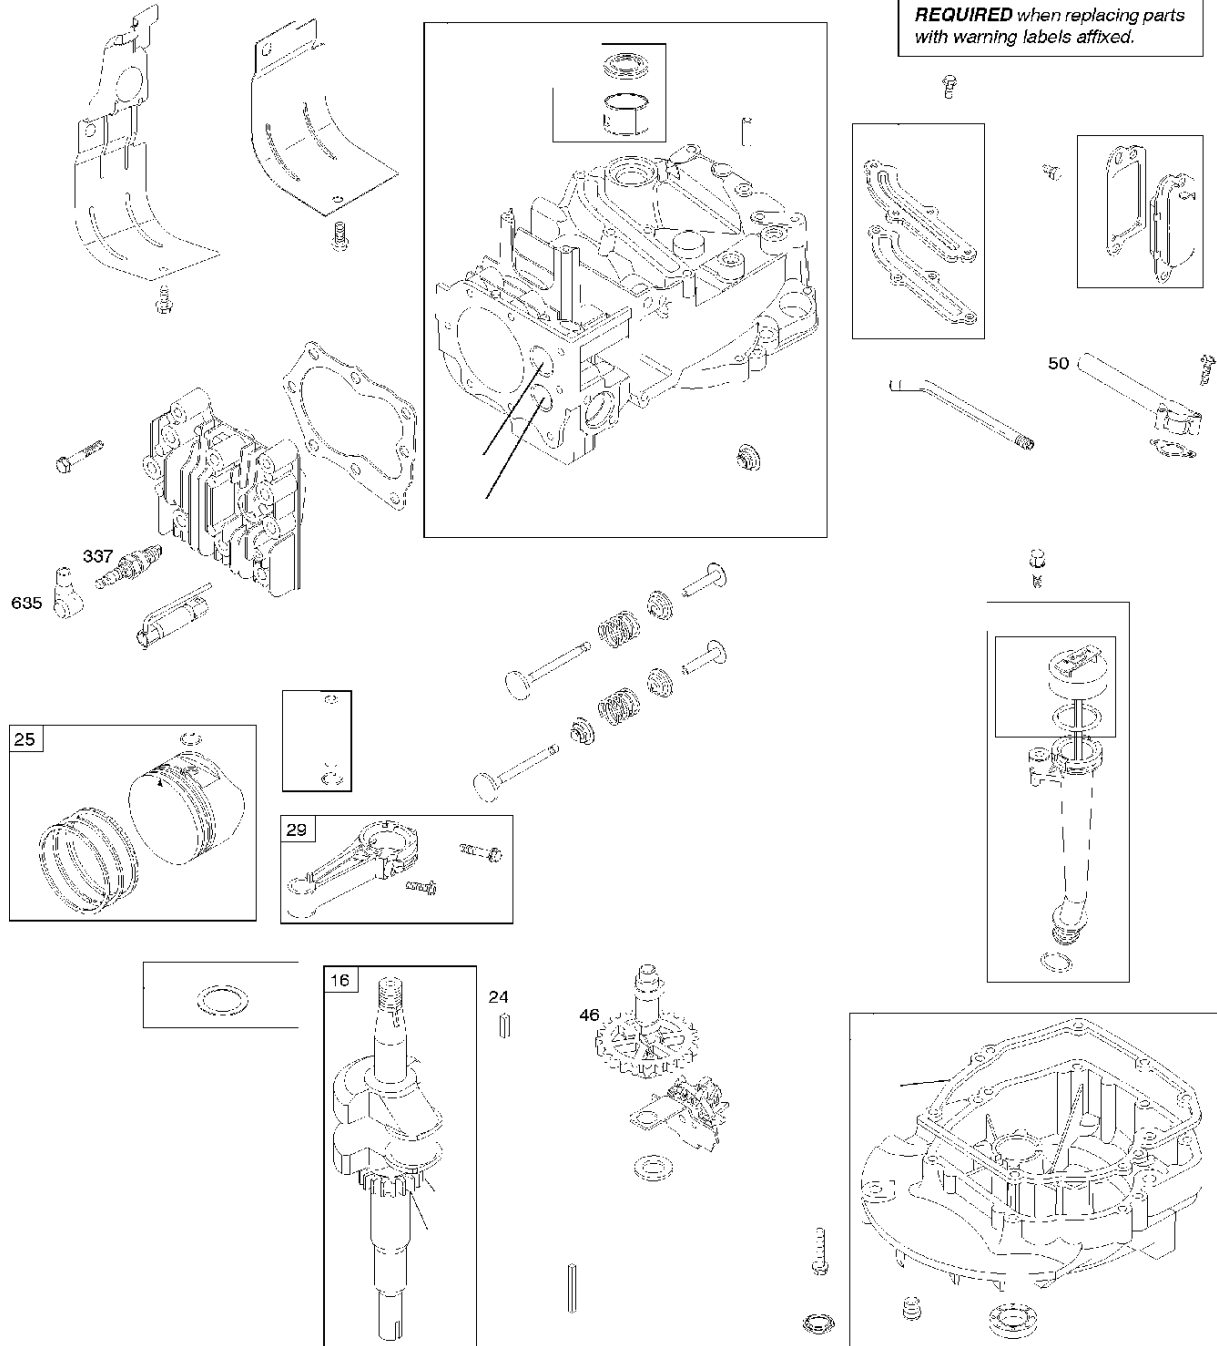

Carburetor

BRIGGS & STRATTON ENGINES, 122T025783H1, 2017-01

Ref	Part No	Description	Remark	QTY KIT
309	585 39 25-01	ELECTRIC STARTER	799045	1
358	585 39 16-01	GASKET KIT	590508	1
783	584 95 97-01	GEAR	795099	1
937A	585 35 58-01	GEAR	799420	1
1095	585 39 15-01	GASKET KIT	590507	1

Cylinder

BRIGGS & STRATTON ENGINES, 122T025783H1, 2017-01

Ref	Part No	Description	Remark	QTY KIT
16	589 66 98-81	CRANKSHAFT	797019	1
24	582 28 90-90	WOODRUFF KEY	222698S	1
25	585 39 26-01	PISTON	590404	1
29	585 39 27-01	CONNECTING ROD	797306	1
46	585 39 30-01	CAMSHAFT	691449	1
50	589 79 27-01	MANIFOLD	794305	1
337	582 31 23-71	SPARK PLUG CAP	796112S	1
337	582 31 23-66	SPARK PLUG CAP	591868	1
635	582 31 35-85	SPARK PLUG CAP	66538S	1
N/A	589 66 98-12	KEY	Flywheel, Workshop package, 4181	10
N/A	589 66 98-07	KEY	Flywheel, Workshop package, 4144	50