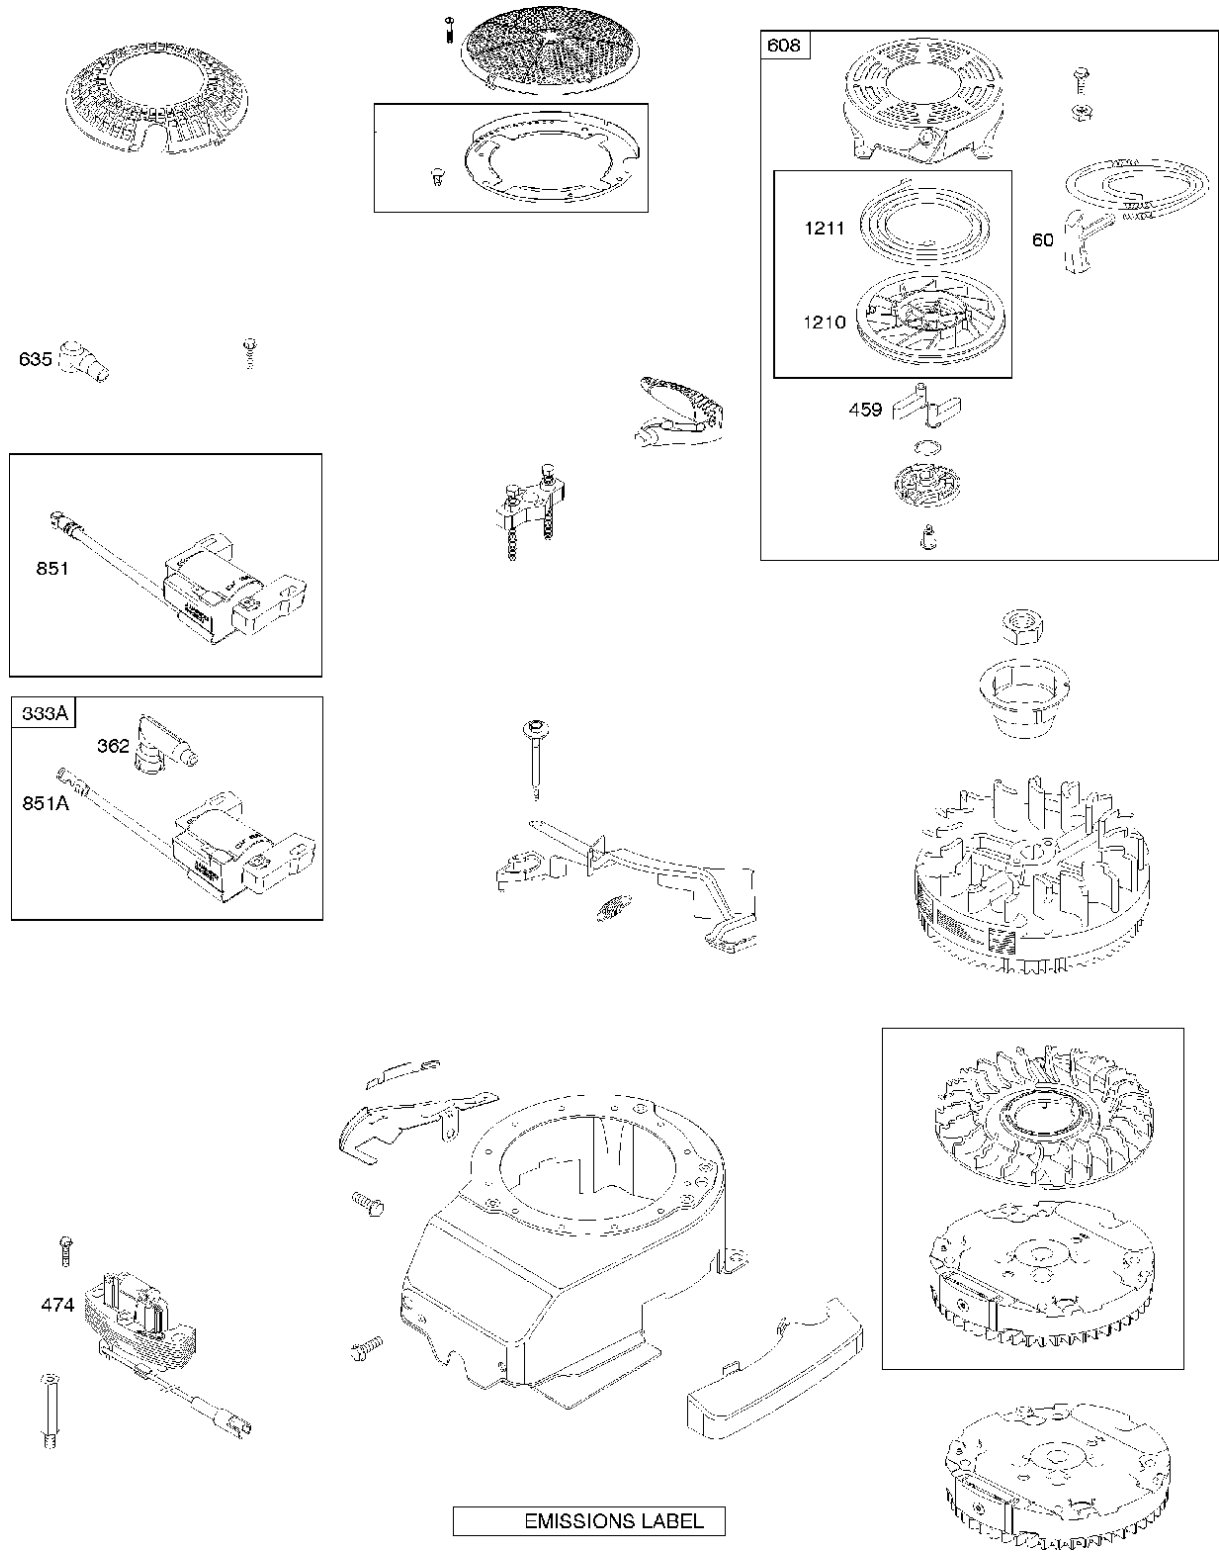

Carburetor

BRIGGS & STRATTON ENGINES, 122T025783H1, 2017-01

Ref	Part No	Description	Remark	QTY KIT
309	585 39 25-01	ELECTRIC STARTER	799045	1
358	585 39 16-01	GASKET KIT	590508	1
783	584 95 97-01	GEAR	795099	1
937A	585 35 58-01	GEAR	799420	1
1095	585 39 15-01	GASKET KIT	590507	1

Cylinder

BRIGGS & STRATTON ENGINES, 122T025783H1, 2017-01

Ref	Part No	Description	Remark	QTY KIT
16	589 66 98-81	CRANKSHAFT	797019	1
24	582 28 90-90	WOODRUFF KEY	222698S	1
25	585 39 26-01	PISTON	590404	1
29	585 39 27-01	CONNECTING ROD	797306	1
46	585 39 30-01	CAMSHAFT	691449	1
50	589 79 27-01	MANIFOLD	794305	1
337	582 31 23-71	SPARK PLUG CAP	796112S	1
337	582 31 23-66	SPARK PLUG CAP	591868	1
635	582 31 35-85	SPARK PLUG CAP	66538S	1
N/A	589 66 98-12	KEY	Flywheel, Workshop package, 4181	10
N/A	589 66 98-07	KEY	Flywheel, Workshop package, 4144	50

Fuel system

BRIGGS & STRATTON ENGINES, 122T025783H1, 2017-01

Ref	Part No	Description	Remark	QTY	KIT
125	589 66 98-92	CARBURETTOR	799872	1	
187	576 92 09-01	FUEL HOSE	791766	1	
601	582 28 77-32	CLAMP	791850	1	
957A	584 95 80-01	CAP	692046	1	
958	584 95 81-01	VALVE	698183	1	
N/A	589 66 98-02	FUEL FILTER	Workshop package, 4105	5	

Starter

BRIGGS & STRATTON ENGINES, 122T025783H1, 2017-01

Ref	Part No	Description	Remark	QTY KIT
60	585 39 07-01	HANDLE	281434S	1
333A	579 32 30-01	IGNITION MODULE	590455	1
362	585 39 09-01	SPARK PLUG CAP	793351	1
459	582 31 05-24	GRIPPER	281505S	1
474	585 35 55-01	ALTERNATOR	691991	1
608	582 31 25-73	STARTER HOUSING	497680	1
635	582 31 35-85	SPARK PLUG CAP	66538S	1
851	584 96 04-01	SPARK PLUG CAP	493880S	1
851A	585 24 24-01	SPARK PLUG CAP	692424	1
1210	582 31 26-05	STARTER PULLEY	498144	1
1211	582 31 26-05	STARTER PULLEY	498144	1
N/A	589 66 98-14	RATCHET	Workshop package, 4204	10