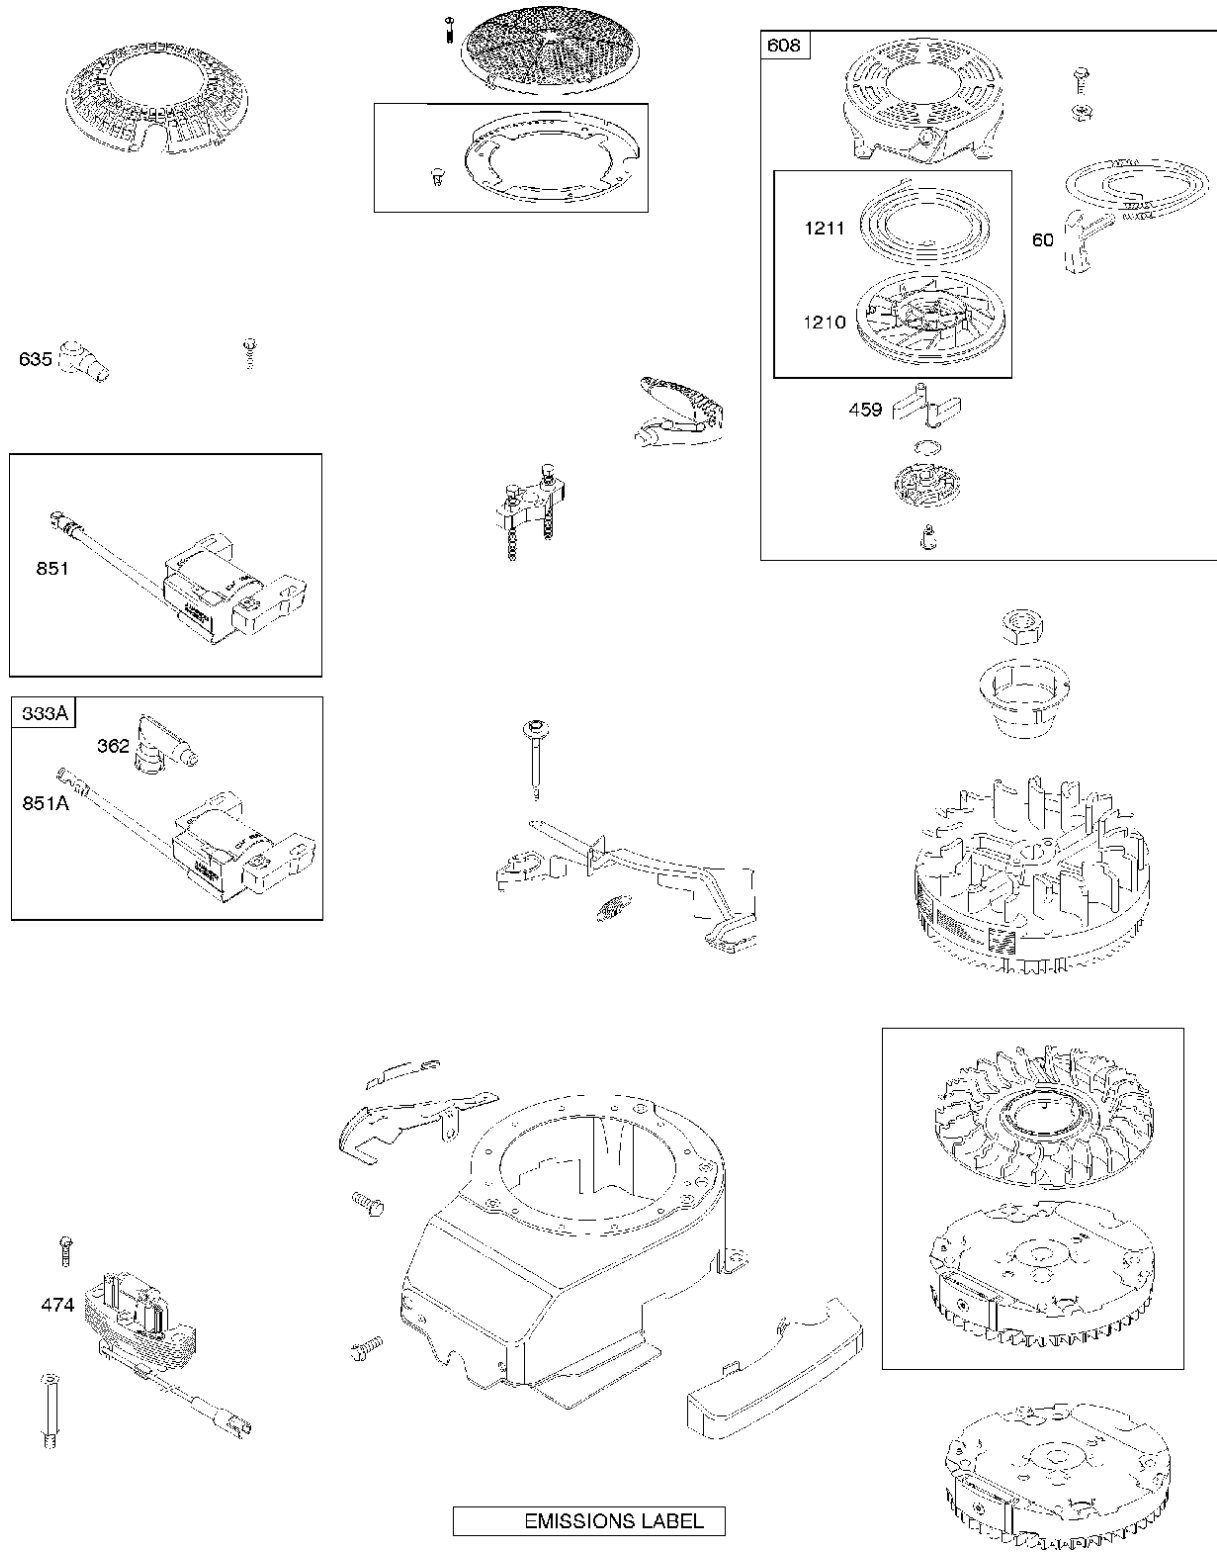

Carburetor

BRIGGS & STRATTON ENGINES, 122T075342H1, 2017-01

Ref	Part No	Description	Remark	QTY KIT
309	585 39 25-01	ELECTRIC STARTER	799045	1
358	585 39 16-01	GASKET KIT	590508	1
783	584 95 97-01	GEAR	795099	1
937A	585 35 58-01	GEAR	799420	1
1095	585 39 15-01	GASKET KIT	590507	1

OPERATOR'S MANUAL

REPAIR MANUAL

WARNING LABEL

REQUIRED when replacing parts with warning labels affixed.

Cylinder

BRIGGS & STRATTON ENGINES, 122T075342H1, 2017-01

Ref	Part No	Description	Remark	QTY KIT
16	589 66 98-81	CRANKSHAFT	797019	1
24	582 28 90-90	WOODRUFF KEY	222698S	1
25	585 39 26-01	PISTON	590404	1
29	585 39 27-01	CONNECTING ROD	797306	1
46	585 39 30-01	CAMSHAFT	691449	1
50	589 79 27-01	MANIFOLD	794305	1
337	582 31 23-71	SPARK PLUG CAP	796112S	1
337	582 31 23-66	SPARK PLUG CAP	591868	1
635	582 31 35-85	SPARK PLUG CAP	66538S	1
N/A	589 66 98-12	KEY	Flywheel, Workshop package, 4181	10
N/A	589 66 98-07	KEY	Flywheel, Workshop package, 4144	50

Fuel system

BRIGGS & STRATTON ENGINES, 122T075342H1, 2017-01

Ref	Part No	Description	Remark	QTY	KIT
125	589 66 98-92	CARBURETTOR	799872	1	
187	576 92 09-01	FUEL HOSE	791766	1	
601	582 28 77-32	CLAMP	791850	1	
957A	584 95 80-01	CAP	692046	1	
958	584 95 81-01	VALVE	698183	1	
N/A	589 66 98-02	FUEL FILTER	Workshop package, 4105	5	

Starter

BRIGGS & STRATTON ENGINES, 122T075342H1, 2017-01

Ref	Part No	Description	Remark	QTY KIT
60	585 39 07-01	HANDLE	281434S	1
333A	579 32 30-01	IGNITION MODULE	590455	1
362	585 39 09-01	SPARK PLUG CAP	793351	1
459	582 31 05-24	GRIPPER	281505S	1
474	585 35 55-01	ALTERNATOR	691991	1
608	582 31 25-73	STARTER HOUSING	497680	1
635	582 31 35-85	SPARK PLUG CAP	66538S	1
851	584 96 04-01	SPARK PLUG CAP	493880S	1
851A	585 24 24-01	SPARK PLUG CAP	692424	1
1210	582 31 26-05	STARTER PULLEY	498144	1
1211	582 31 26-05	STARTER PULLEY	498144	1
N/A	589 66 98-14	RATCHET	Workshop package, 4204	10