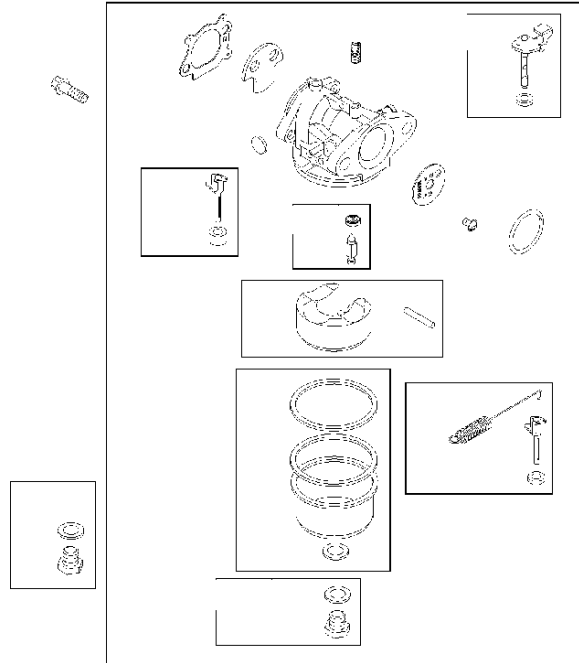

Carburetor

BRIGGS & STRATTON ENGINES, 122T075342H1, 2017-01

Ref	Part No	Description	Remark	QTY KIT
309	585 39 25-01	ELECTRIC STARTER	799045	1
358	585 39 16-01	GASKET KIT	590508	1
783	584 95 97-01	GEAR	795099	1
937A	585 35 58-01	GEAR	799420	1
1095	585 39 15-01	GASKET KIT	590507	1

OPERATOR'S MANUAL

REPAIR MANUAL

WARNING LABEL

REQUIRED when replacing parts with warning labels affixed.

Cylinder

BRIGGS & STRATTON ENGINES, 122T075342H1, 2017-01

Ref	Part No	Description	Remark	QTY KIT
16	589 66 98-81	CRANKSHAFT	797019	1
24	582 28 90-90	WOODRUFF KEY	222698S	1
25	585 39 26-01	PISTON	590404	1
29	585 39 27-01	CONNECTING ROD	797306	1
46	585 39 30-01	CAMSHAFT	691449	1
50	589 79 27-01	MANIFOLD	794305	1
337	582 31 23-71	SPARK PLUG CAP	796112S	1
337	582 31 23-66	SPARK PLUG CAP	591868	1
635	582 31 35-85	SPARK PLUG CAP	66538S	1
N/A	589 66 98-12	KEY	Flywheel, Workshop package, 4181	10
N/A	589 66 98-07	KEY	Flywheel, Workshop package, 4144	50

Fuel system

BRIGGS & STRATTON ENGINES, 122T075342H1, 2017-01

Ref	Part No	Description	Remark	QTY	KIT
125	589 66 98-92	CARBURETTOR	799872	1	
187	576 92 09-01	FUEL HOSE	791766	1	
601	582 28 77-32	CLAMP	791850	1	
957A	584 95 80-01	CAP	692046	1	
958	584 95 81-01	VALVE	698183	1	
N/A	589 66 98-02	FUEL FILTER	Workshop package, 4105	5	

Starter

BRIGGS & STRATTON ENGINES, 122T075342H1, 2017-01

Ref	Part No	Description	Remark	QTY KIT
60	585 39 07-01	HANDLE	281434S	1
333A	579 32 30-01	IGNITION MODULE	590455	1
362	585 39 09-01	SPARK PLUG CAP	793351	1
459	582 31 05-24	GRIPPER	281505S	1
474	585 35 55-01	ALTERNATOR	691991	1
608	582 31 25-73	STARTER HOUSING	497680	1
635	582 31 35-85	SPARK PLUG CAP	66538S	1
851	584 96 04-01	SPARK PLUG CAP	493880S	1
851A	585 24 24-01	SPARK PLUG CAP	692424	1
1210	582 31 26-05	STARTER PULLEY	498144	1
1211	582 31 26-05	STARTER PULLEY	498144	1
N/A	589 66 98-14	RATCHET	Workshop package, 4204	10