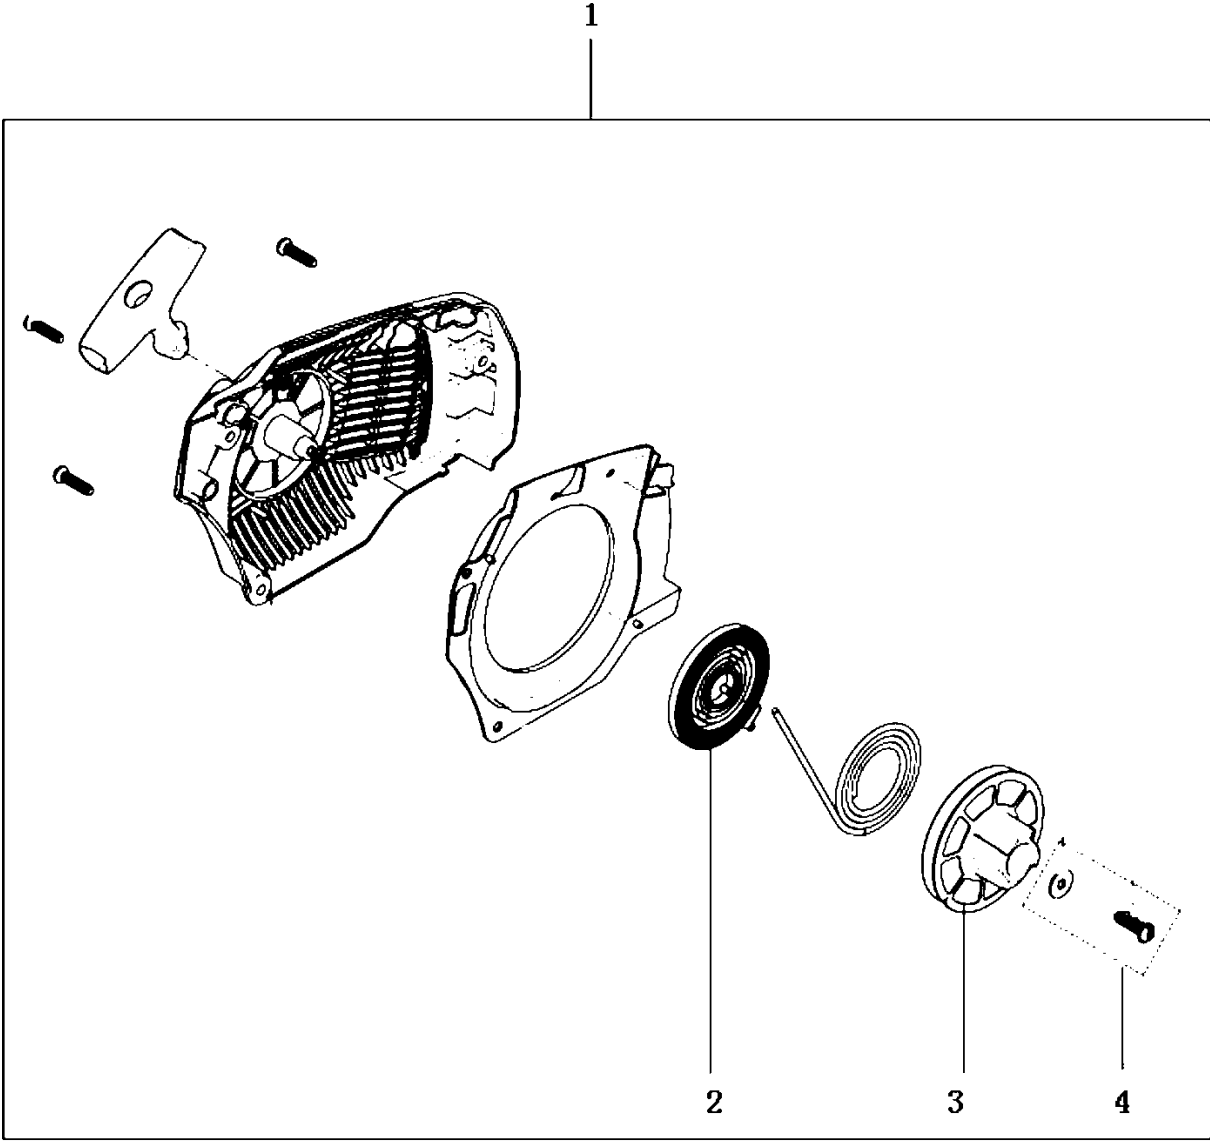

## REAR HANDLE

125, 967068002, 2017-11

Ref	Part No	Description	Remark	QTY	KIT
1	582 63 06-02	HANDLE ASSY		1	
2	574 22 39-02	SCREW		1	1, 12
3	574 22 39-01	SCREW		3	1, 12
4	582 63 07-02	HANDLE ASSY		1	1, 12
5	582 63 08-01	TRIGGER		1	1
6	582 63 09-01	PURGE		1	1
7	574 22 67-01	THROTTLE CABLE		1	1
8	574 73 29-01	GROMMET		2	1, 12
9	582 63 10-01	SPRING		1	1
10	734 11 37-41	WASHER		1	1, 12
11	574 22 65-02	SCREW		1	1, 12
12	582 63 11-02	REAR HANDLE ASSY		1	1