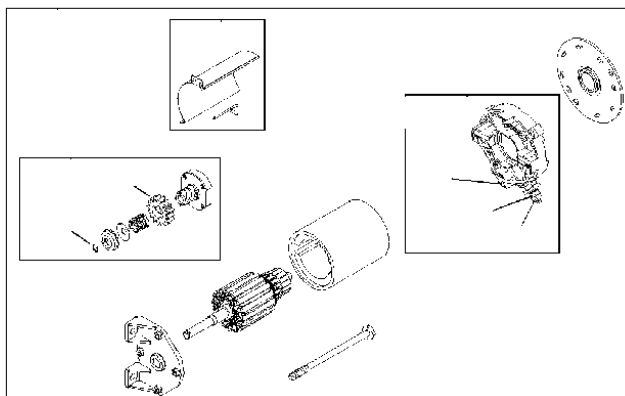

## Cylinder

BRIGGS &amp; STRATTON ENGINES, 1263920117B8, 2017-01

Ref	Part No	Description	Remark	QTY KIT
16	589 66 98-37	CRANKSHAFT	797070	1
16A	589 66 98-37	CRANKSHAFT	593495	1
24	582 28 90-92	WOODRUFF KEY	796335	1
29B	589 66 98-85	CONNECTING ROD	798813	1
46A	589 66 98-63	CAMSHAFT	695285	1
358	585 35 38-01	GASKET KIT	791797	1

## Cylinder cover

BRIGGS &amp; STRATTON ENGINES, 1263920117B8, 2017-01

Ref	Part No	Description	Remark	QTY KIT
5	585 35 42-01	CYLINDER HEAD	797439	1
337	589 66 98-64	SPARK PLUG	491055S	1
337	582 31 23-69	SPARK PLUG CAP	691043	1
635	582 31 17-18	SPARK PLUG CAP	692076	1
1095	585 35 37-01	GASKET KIT	791798	1