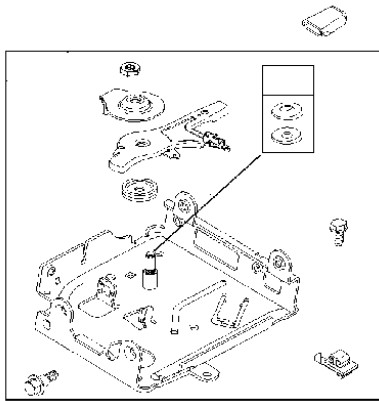

## Cylinder

BRIGGS &amp; STRATTON ENGINES, 1263920117B8, 2017-01

Ref	Part No	Description	Remark	QTY KIT
16	589 66 98-37	CRANKSHAFT	797070	1
16A	589 66 98-37	CRANKSHAFT	593495	1
24	582 28 90-92	WOODRUFF KEY	796335	1
29B	589 66 98-85	CONNECTING ROD	798813	1
46A	589 66 98-63	CAMSHAFT	695285	1
358	585 35 38-01	GASKET KIT	791797	1

## Cylinder cover

BRIGGS &amp; STRATTON ENGINES, 1263920117B8, 2017-01

Ref	Part No	Description	Remark	QTY KIT
5	585 35 42-01	CYLINDER HEAD	797439	1
337	589 66 98-64	SPARK PLUG	491055S	1
337	582 31 23-69	SPARK PLUG CAP	691043	1
635	582 31 17-18	SPARK PLUG CAP	692076	1
1095	585 35 37-01	GASKET KIT	791798	1