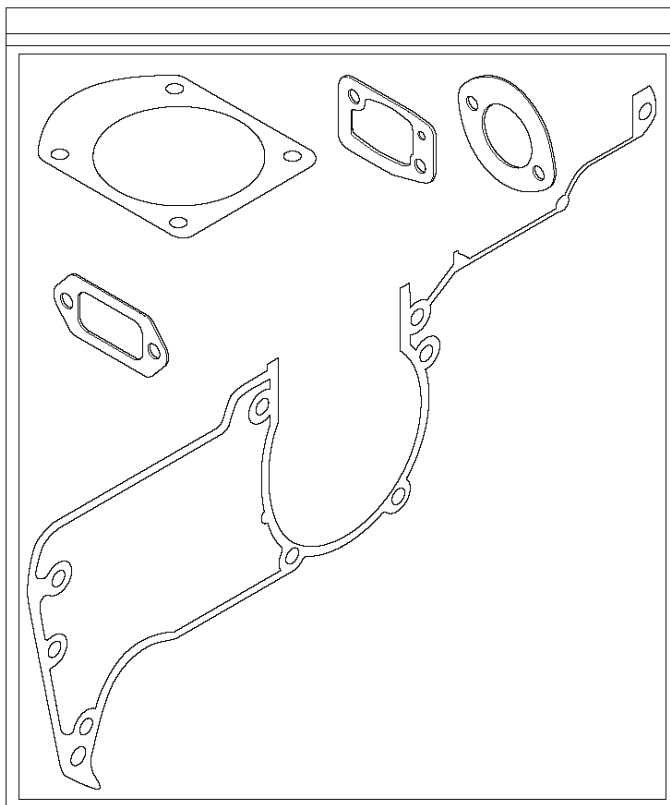

ACCESSORIES

272 XP. 2017-08

Ref	Part No	Description	Remark	QTY KIT	
1	503 55 85-01	TOOL		1	
2	503 62 12-01	GREASE		1	
3	501 91 14-01	GREASE GUN		1	
4	501 69 17-01	COMBINATION WRENCH		1	1
5	503 55 86-02	SPANNER		1	1
6	503 55 86-01	SPANNER		1	1

Q Leveras endast som reservdel
Delivery as spare part only
Nur als Ersatzteil lieferbar
Livrable seulement comme pièce de rechange
Solo como repuesto
Zasilá se jenom jako náhradní díl

1 ①
Set of gaskets
Dichtungssatz
Jeu de joints
Juego de juntas
Packningssats