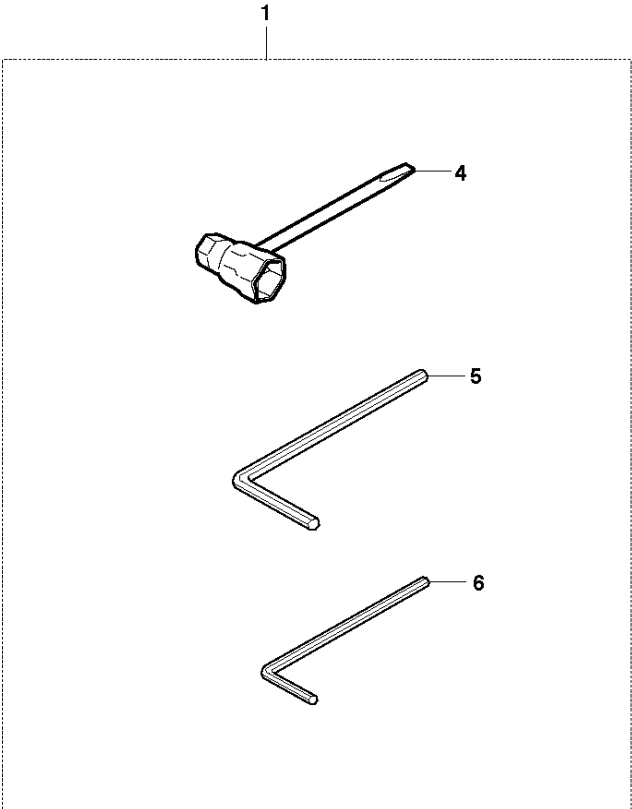

SPARE PARTS LIST

CHAIN SAWS

272 XP. 2017-08

P Tillbehör
Accessories
Zubehöre
Accessoires
Accesorios

ACCESSORIES

272 XP. 2017-08

Ref	Part No	Description	Remark	QTY KIT	
1	503 55 85-01	TOOL		1	
2	503 62 12-01	GREASE		1	
3	501 91 14-01	GREASE GUN		1	
4	501 69 17-01	COMBINATION WRENCH		1	1
5	503 55 86-02	SPANNER		1	1
6	503 55 86-01	SPANNER		1	1

CARBURETOR DETAILS

272 XP. 2017-08

Ref	Part No	Description	Remark	QTY KIT	
1	574 33 16-01	CARBURETTOR		1	
2	503 10 87-01	SCREW		4	1
3	505 31 67-02	COVER		1	1
4	503 63 58-01	DIAPHRAGM ASSY		1	1, 35
5	501 46 75-01	GASKET		1	1, 35
6	505 31 67-07	VALVE-CHOKE		1	1
7	537 00 34-01	SCREW		1	1
8	502 52 59-01	SHAFT ASSY		1	1
9	505 31 67-17	SCREW		1	1
10	505 31 67-31	PIN-METERING LEVER		1	1
11	505 31 67-34	LEVER		1	1
12	503 11 76-01	SPRING		1	1
13	503 11 70-01	NEEDLE		1	1
15	503 80 04-01	NOZZLE		1	1
16	503 57 41-01	PLUG		1	1
17	504 21 00-50	SPRING		2	1
18	503 48 37-01	NEEDLE IDLE SPEED	Low speed needle	1	1
19	502 52 65-01	NEEDLE	High speed needle	1	1
20	544 89 76-01	SCREW		1	1
21	503 80 05-01	PLUG		1	1
22	502 52 64-01	SPRING		1	1
23	574 33 17-01	VALVE		1	1
24	544 11 15-01	SCREW		1	1
25	502 52 58-01	SHAFT ASSY		1	1
28	503 11 77-01	SPRING		1	1
29	503 11 71-01	BALL		1	1
30	501 66 61-01	SCREEN		1	1
31	544 89 72-01	DIAPHRAGM PUMP		1	1, 35
32	503 11 72-01	GASKET		1	1, 35
33	503 59 58-01	COVER		1	1
34	503 11 75-01	SCREW		4	1
35	502 52 92-01	GASKET KIT		1	
26	503 79 95-01	RING		1	1