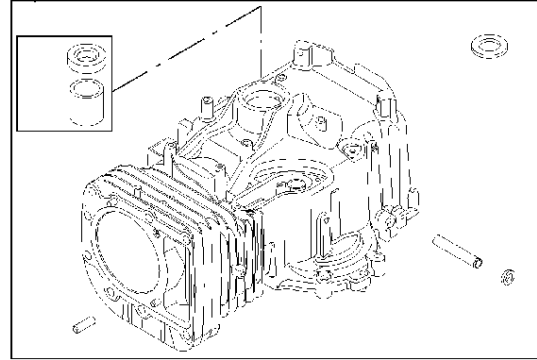

Controls

BRIGGS & STRATTON ENGINES, 31A5072391B1, 2017-01

Ref	Part No	Description	Remark	QTY KIT
333	585 25 82-01	ARMATURE	799650	1
474B	582 28 72-39	GENERATOR	592831	1
783	582 31 16-66	GEAR ASSY	593935	1
851	585 24 24-01	SPARK PLUG CAP	692424	1

EMISSIONS LABEL

WARNING LABEL

WARNING LABEL

24

Cylinder

BRIGGS & STRATTON ENGINES, 31A5072391B1, 2017-01

Ref	Part No	Description	Remark	QTY KIT
16	582 28 80-22	CRANKSHAFT ASSY	591762	1
24	501 58 56-01	KEY	591757	1
24	582 28 90-92	WOODRUFF KEY	796335	1
25	589 66 98-51	PISTON	594435	1
29	501 25 36-01	PISTON ROD	794122	1
46	585 24 43-01	CAMSHAFT	793880	1
358	585 40 07-01	GASKET KIT	796187	1