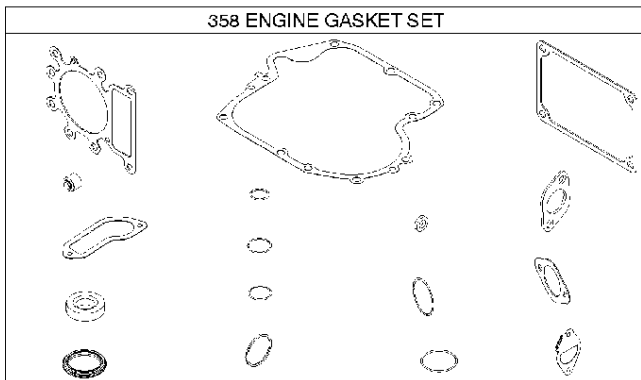

Controls

BRIGGS & STRATTON ENGINES, 31A5072391B1, 2017-01

Ref	Part No	Description	Remark	QTY KIT
333	585 25 82-01	ARMATURE	799650	1
474B	582 28 72-39	GENERATOR	592831	1
783	582 31 16-66	GEAR ASSY	593935	1
851	585 24 24-01	SPARK PLUG CAP	692424	1

EMISSIONS LABEL

WARNING LABEL

WARNING LABEL

24

Cylinder

BRIGGS & STRATTON ENGINES, 31A5072391B1, 2017-01

Ref	Part No	Description	Remark	QTY KIT
16	582 28 80-22	CRANKSHAFT ASSY	591762	1
24	501 58 56-01	KEY	591757	1
24	582 28 90-92	WOODRUFF KEY	796335	1
25	589 66 98-51	PISTON	594435	1
29	501 25 36-01	PISTON ROD	794122	1
46	585 24 43-01	CAMSHAFT	793880	1
358	585 40 07-01	GASKET KIT	796187	1