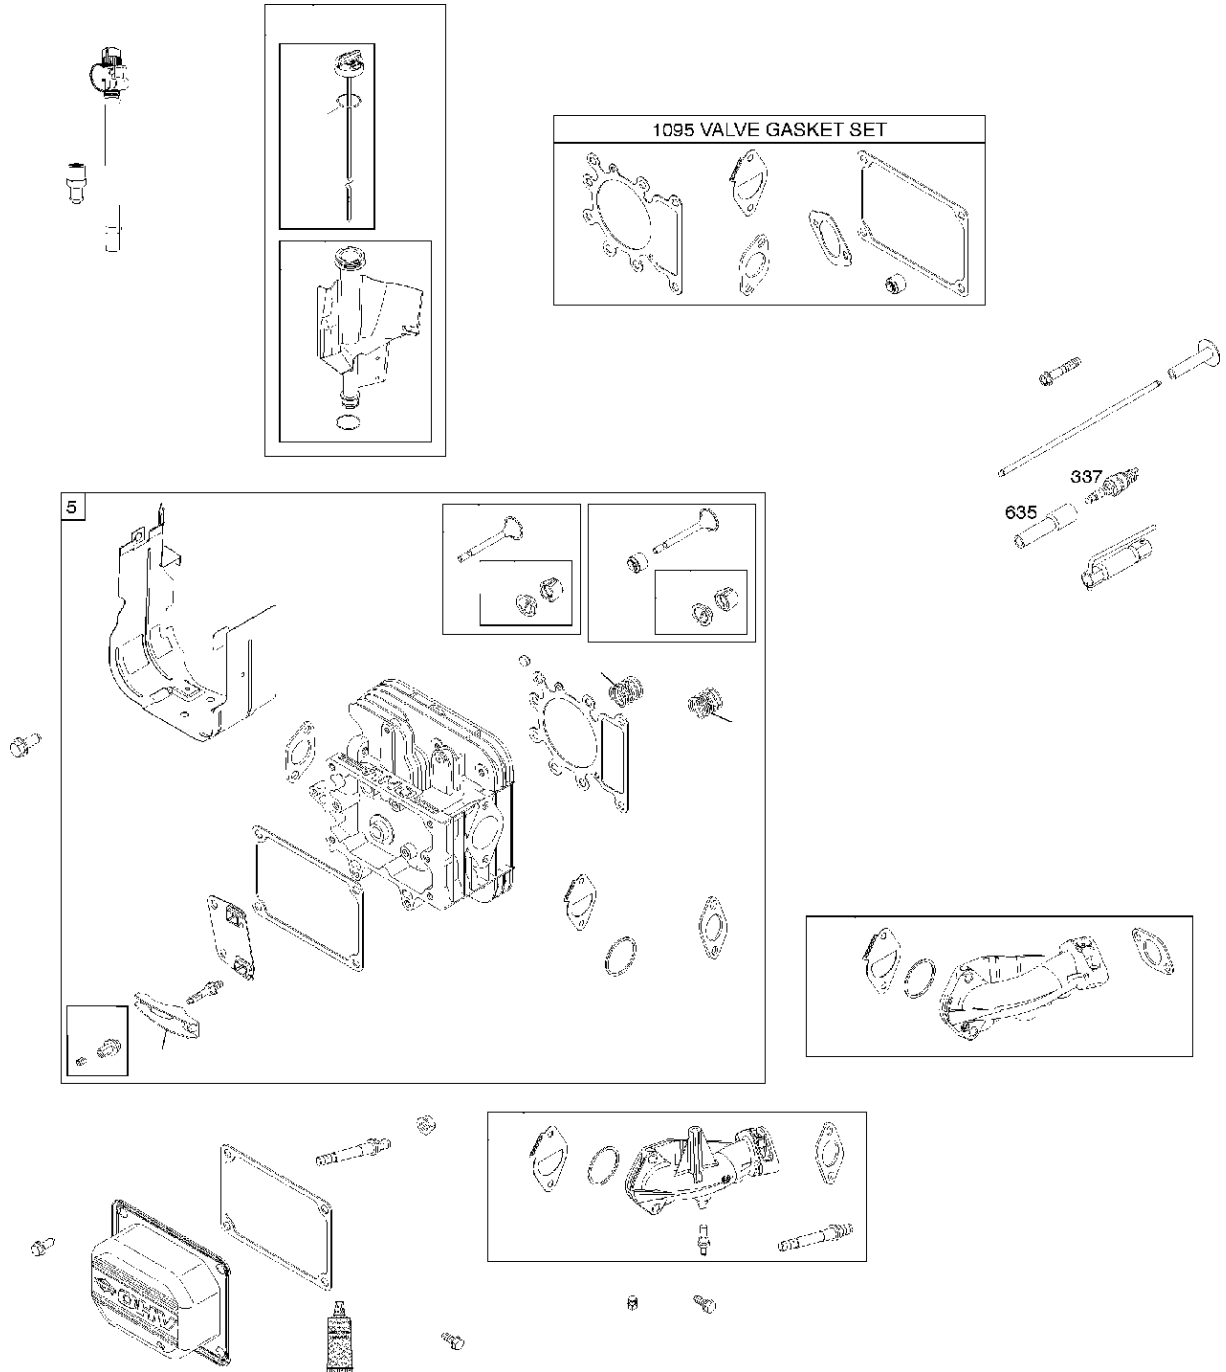

EMISSIONS LABEL

WARNING LABEL

WARNING LABEL

24

Cylinder

BRIGGS & STRATTON ENGINES, 31A5072391B1, 2017-01

Ref	Part No	Description	Remark	QTY KIT
16	582 28 80-22	CRANKSHAFT ASSY	591762	1
24	501 58 56-01	KEY	591757	1
24	582 28 90-92	WOODRUFF KEY	796335	1
25	589 66 98-51	PISTON	594435	1
29	501 25 36-01	PISTON ROD	794122	1
46	585 24 43-01	CAMSHAFT	793880	1
358	585 40 07-01	GASKET KIT	796187	1