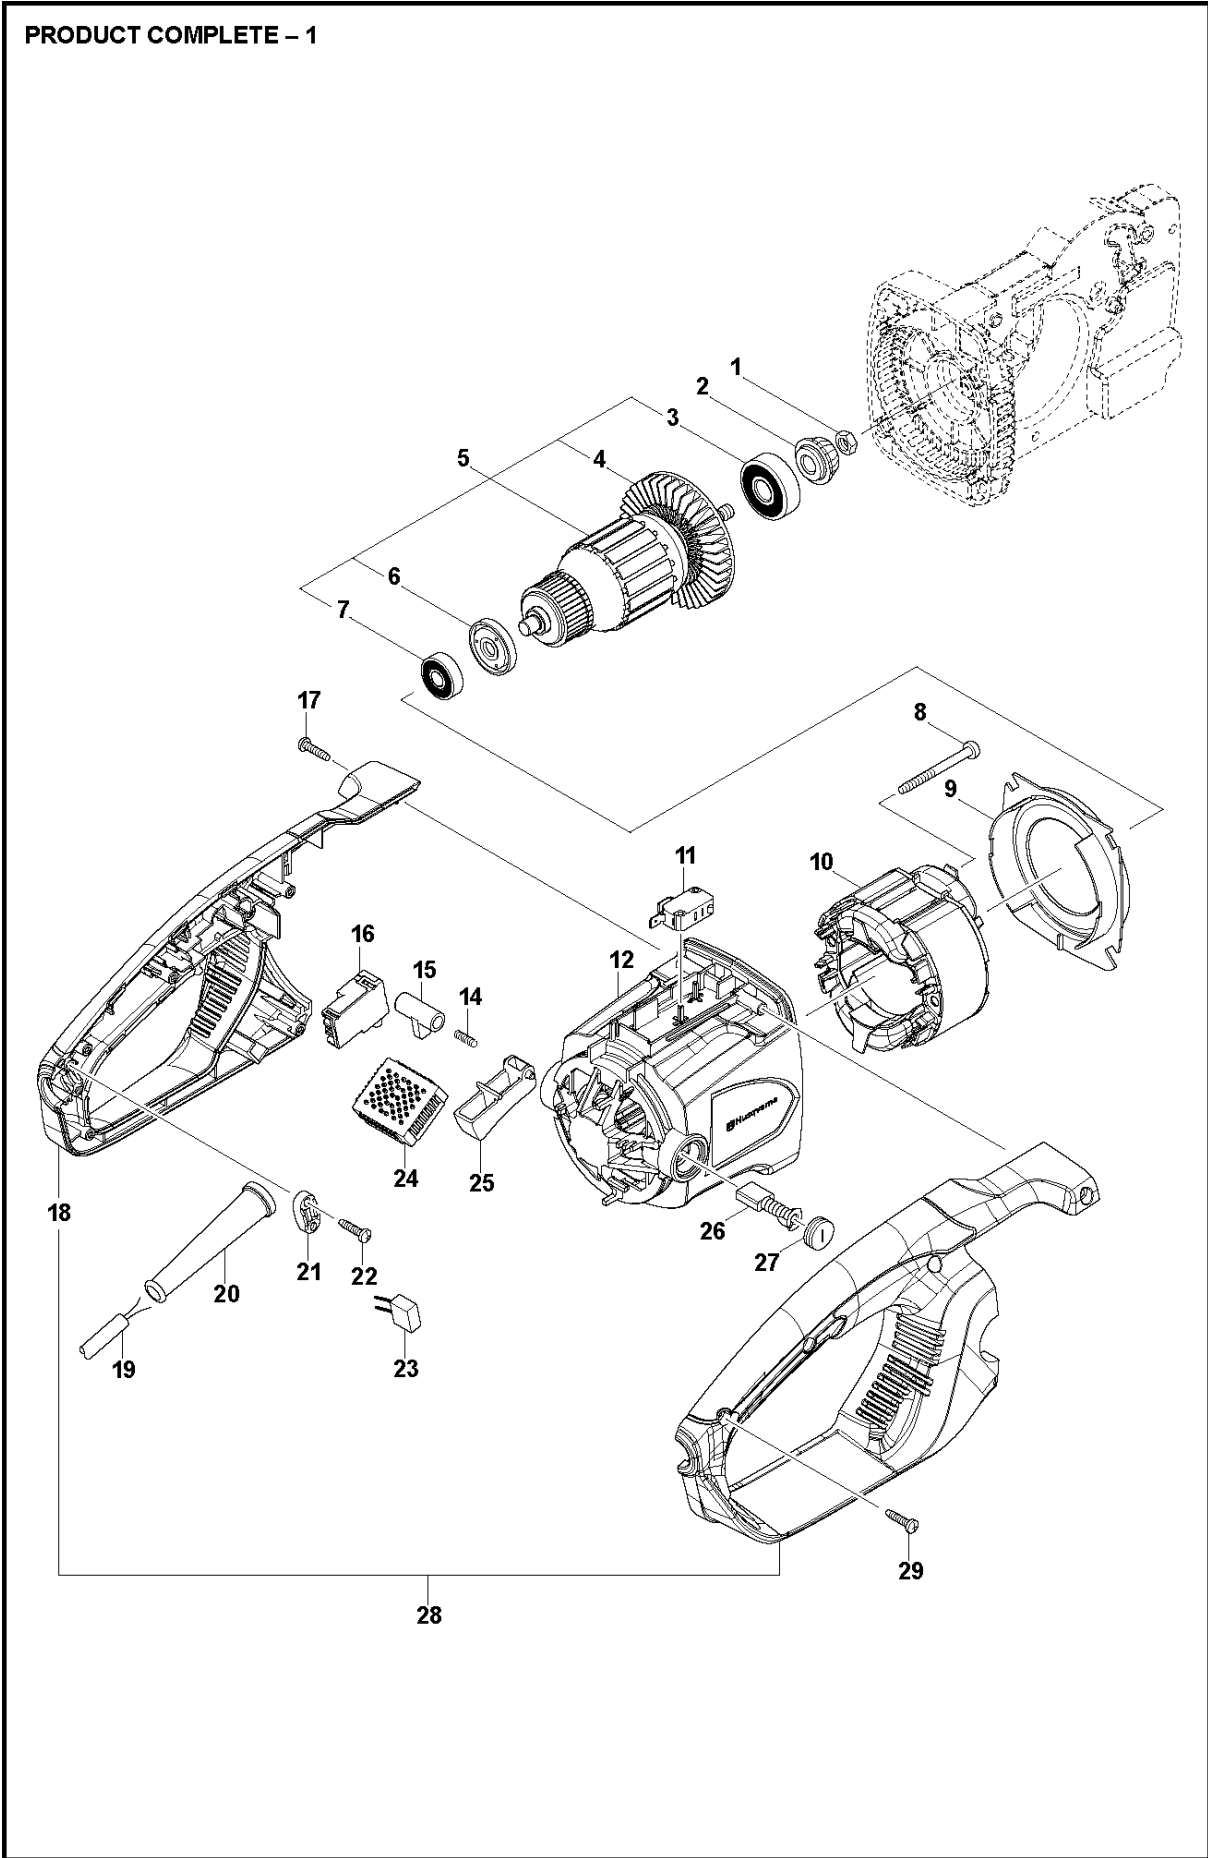

SPARE PARTS LIST

CHAIN SAWS: ELECTRIC

414EL, 967256101, 2017-01

Ref	Part No	Description	Remark	QTY	KIT
1	589 65 07-01	HEXAGON NUT		1	
2	589 69 00-01	GEAR		1	
3	589 69 00-02	BALL BEARING		1	5
4	589 69 00-03	FAN		1	5
5	589 69 00-05	ARMATURE		1	
6	589 69 00-06	WASHER		1	5
7	589 69 00-07	BALL BEARING		1	5
8	589 69 00-08	SCREW		2	
9	589 69 00-09	BAFFLE PLATE		1	
10	589 69 00-10	BRACKET		1	
11	589 69 00-12	SWITCH		1	
12	589 69 00-13	MOTOR HOUSING		1	
14	589 69 00-15	SPRING		1	
15	589 69 00-16	BUTTON		1	
16	589 69 00-17	SWITCH		1	
17	589 69 00-28	SCREW		1	
18	589 69 00-19	HANDLE		1	
19	589 69 00-21	POWER CORD		1	
20	589 69 00-26	SLEEVE		1	
21	589 69 00-27	CLAMP		1	
22	589 69 00-28	SCREW		2	
24	589 69 00-31	ARMATURE		1	
25	589 69 00-32	SWITCH		1	
26	589 69 00-33	CARBON BRUSH		2	
27	589 69 59-01	CAP		2	
28	589 69 00-19	HANDLE		1	
29	589 69 00-28	SCREW		6	