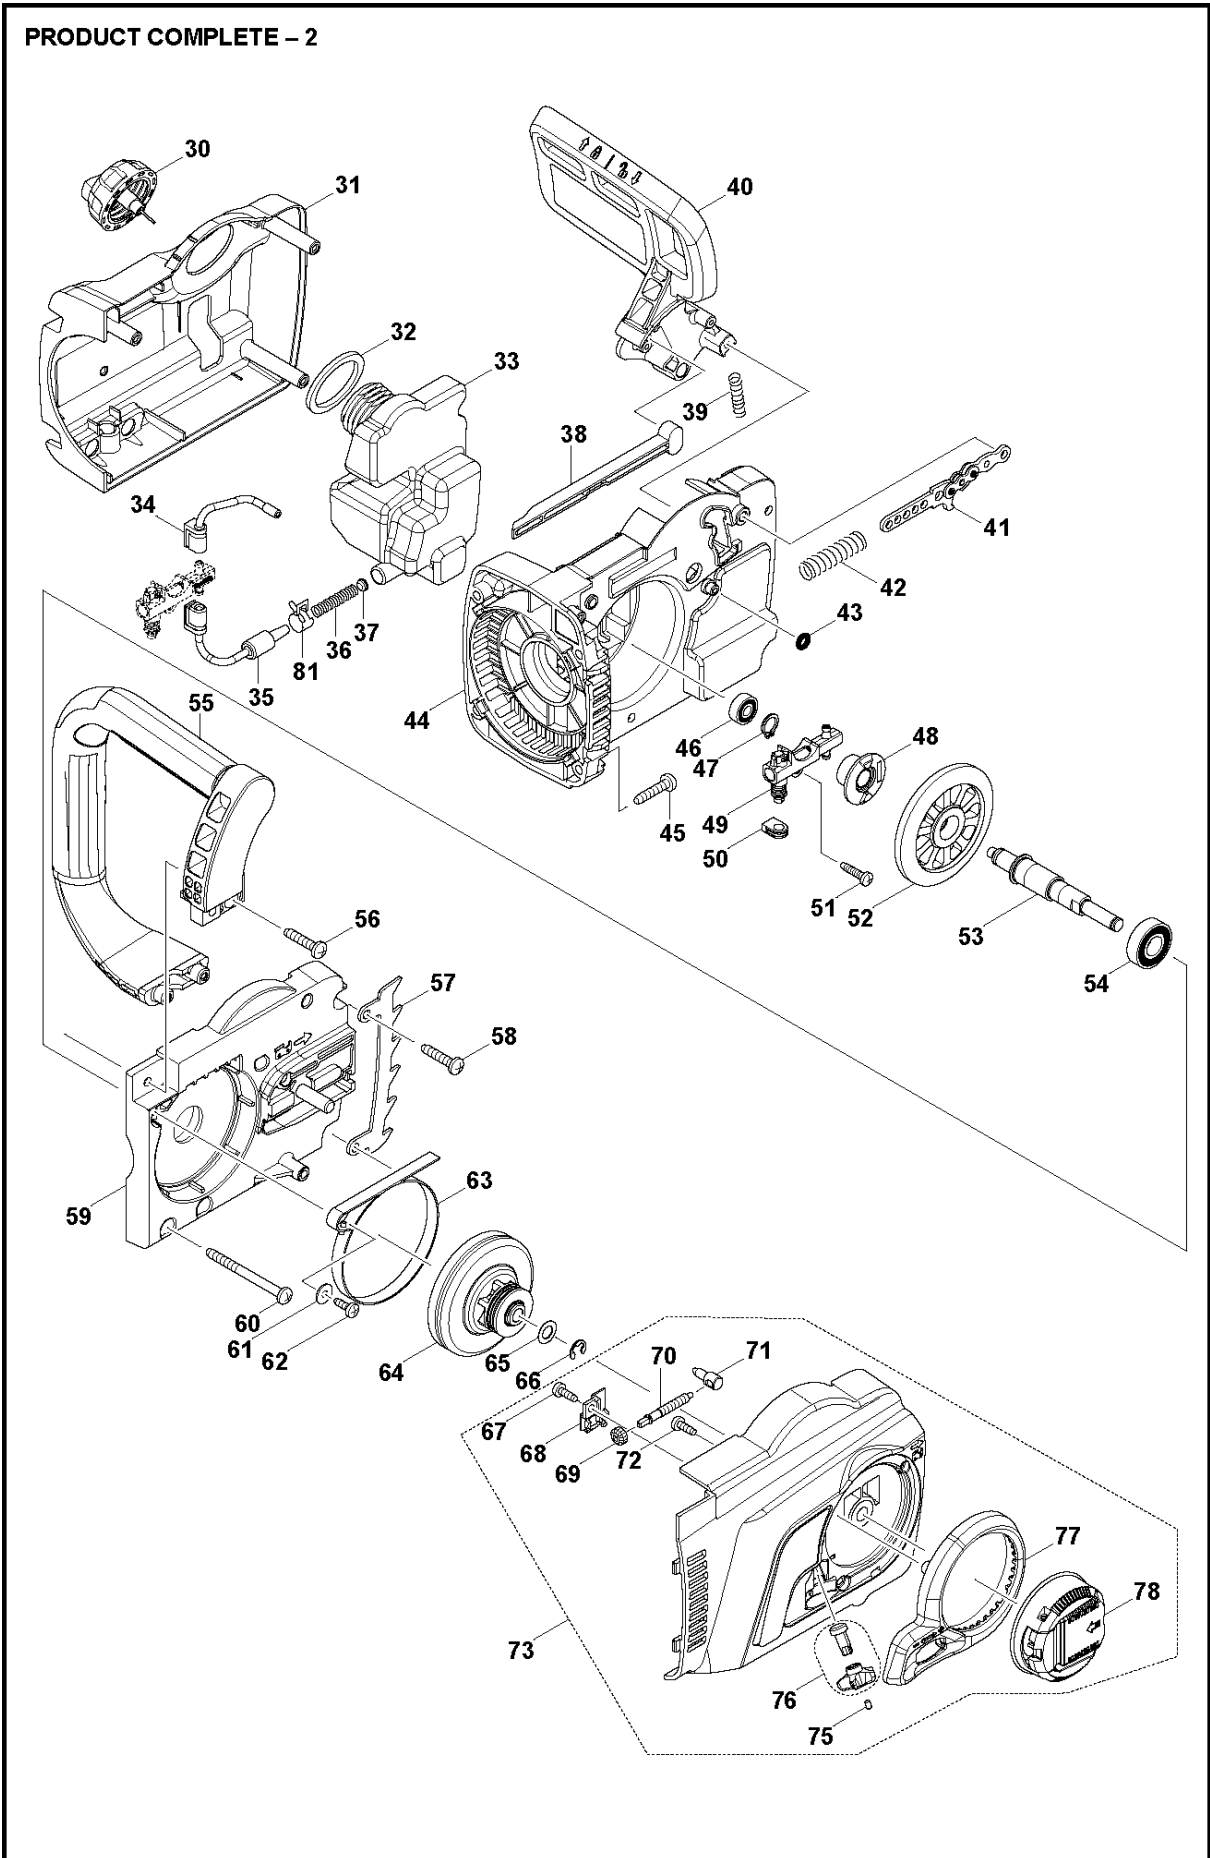

PRODUCT COMPLETE - 2

Ref	Part No	Description	Remark	QTY	KIT
30	589 69 00-35	TANK CAP		1	
31	589 69 00-36	COVER		1	
32	589 69 00-37	SEAL		1	
33	589 69 00-38	OIL TANK		1	
34	589 69 00-39	CONNECTOR		1	
35	589 69 00-40	CONNECTOR		1	
36	589 69 00-41	BEVEL GEAR		1	
37	589 69 00-42	CAP		1	
38	589 69 00-43	ROD		1	
39	589 69 00-44	COMPRESSION SPRING		1	
40	589 69 00-46	HAND GUARD		1	
41	589 69 00-47	PLATE		1	
42	589 69 00-48	COMPRESSION SPRING		1	
43	589 69 00-49	O-RING		1	
44	589 69 00-50	GEAR HOUSING		1	
45	589 69 00-51	SCREW		4	
46	589 69 00-52	BALL BEARING		1	
47	589 69 00-53	RING		1	
48	589 69 00-54	WORM GEAR		1	
49	589 69 00-55	OIL PUMP		1	
50	589 69 00-56	GROMMET		1	
51	589 69 00-28	SCREW		1	
52	589 69 00-57	BEVEL GEAR		1	
53	589 69 00-58	SPINDLE		1	
54	589 69 00-59	BALL BEARING		1	
55	589 69 00-60	FRONT HANDLE		1	
56	589 69 00-51	SCREW		2	
57	589 69 00-61	BUMPER		1	
58	589 69 00-51	SCREW		2	
59	589 69 00-62	BEARING HOUSING		1	
60	589 69 00-63	SCREW		2	
61	589 69 00-64	WASHER		1	
62	589 69 00-65	SCREW		1	
63	589 69 00-66	BRAKE BAND		1	
64	589 69 00-67	BRAKE DRUM		1	
65	589 69 00-68	WASHER		1	
66	589 69 00-69	RING		1	
67	589 69 00-70	SCREW		1	73
68	589 69 00-71	COVER		1	73
69	589 69 00-72	BEVEL GEAR		1	73
70	589 69 00-73	SCREW		1	73
71	589 69 00-74	PIN		1	73
72	589 69 00-70	SCREW		3	73
73	589 69 00-75	COVER KIT		1	
75	589 69 00-76	PIN		1	73
76	589 69 00-77	GEAR		1	73
77	589 69 00-78	COVER		1	73
78	589 69 00-79	NUT CAP		1	73
81	589 69 00-80	HOSE CLAMP		1