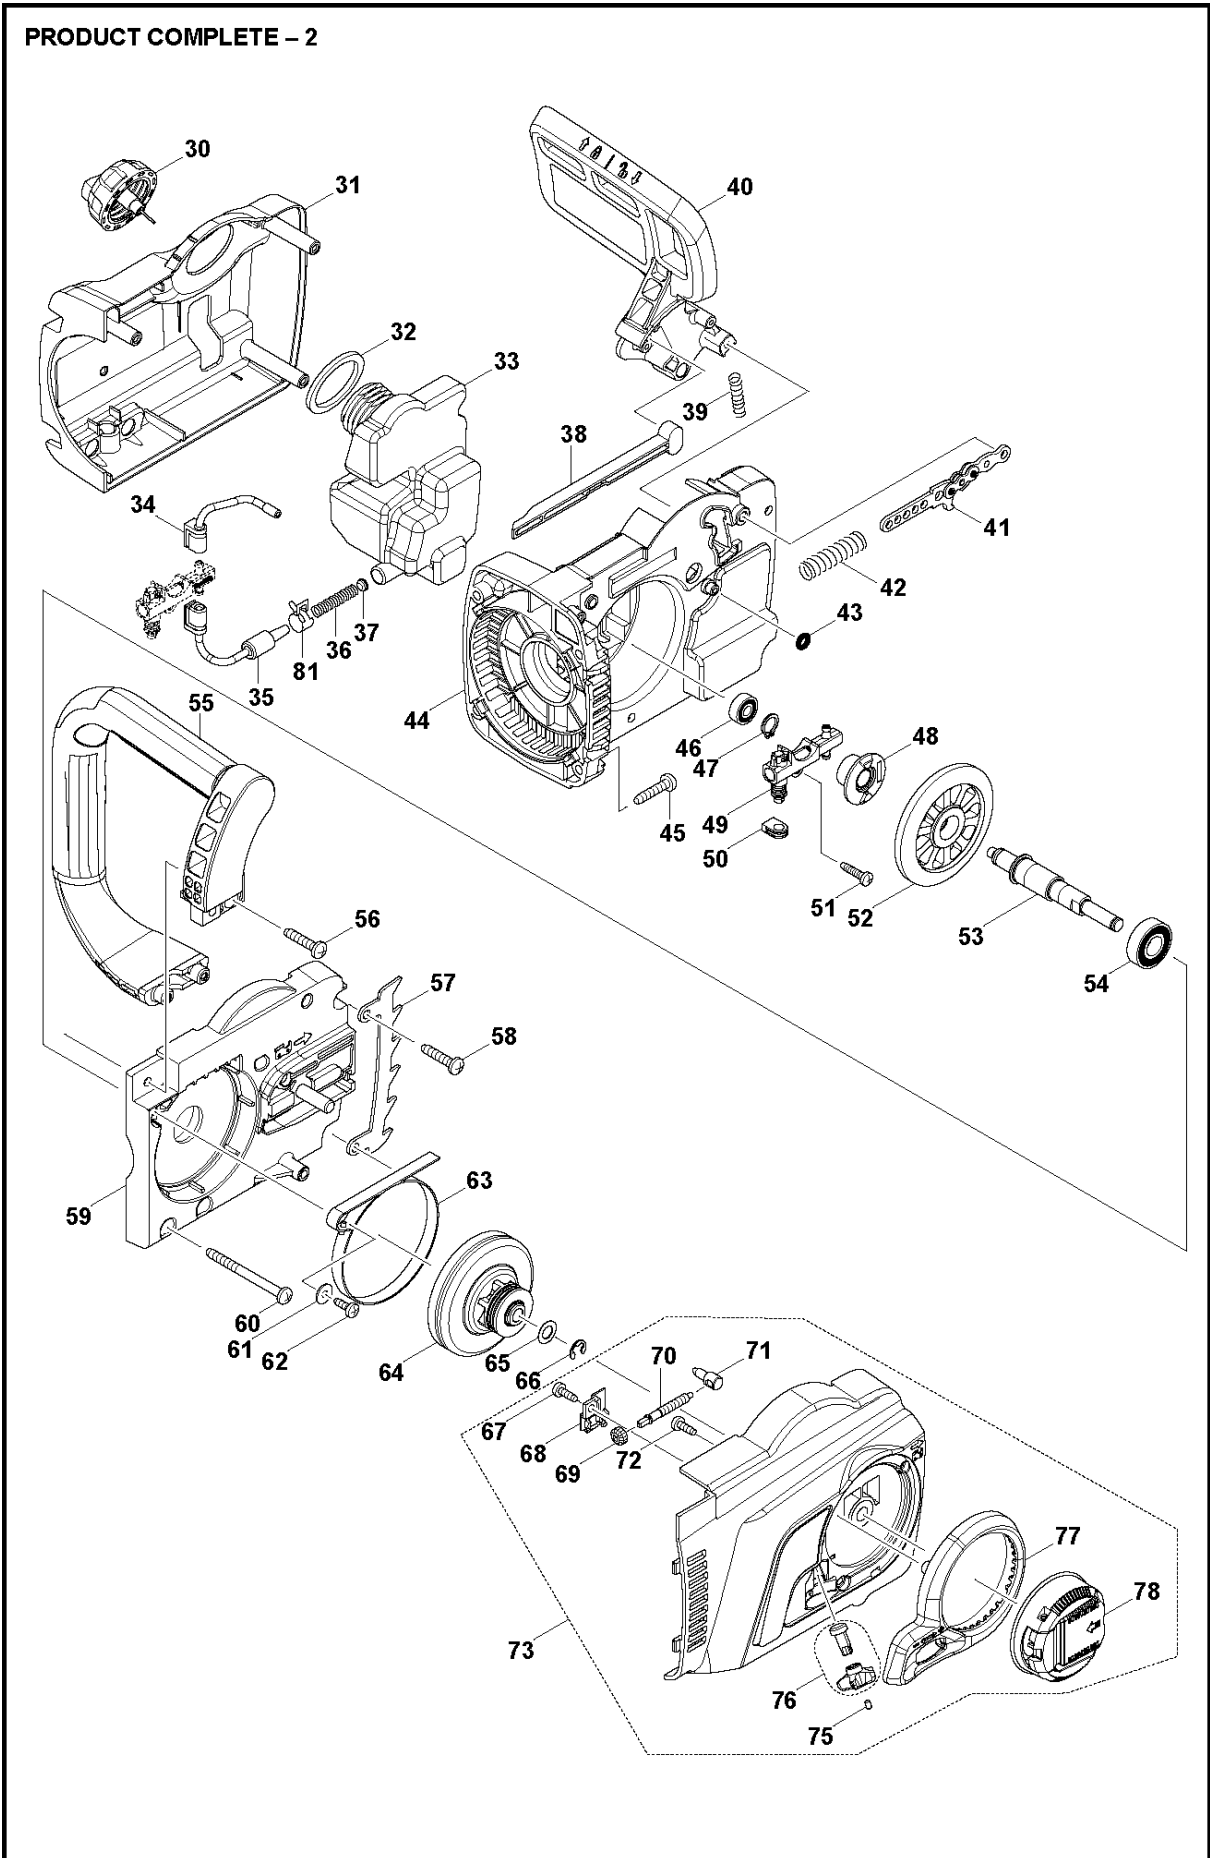

PRODUCT COMPLETE - 2

PRODUCT COMPLETE

420EL, 967205716, 967256516, 967205726, 2017-01

Ref	Part No	Description	Remark	QTY	KIT
30	589 69 00-35	TANK CAP		1	
31	589 69 00-36	COVER		1	
32	589 69 00-37	SEAL		1	
33	589 69 00-38	OIL TANK		1	
34	589 69 00-39	CONNECTOR		1	
35	589 69 00-40	CONNECTOR		1	
36	589 69 00-41	BEVEL GEAR		1	
37	589 69 00-42	CAP		1	
38	589 69 00-43	ROD		1	
39	589 69 00-44	COMPRESSION SPRING		1	
40	589 69 00-45	HAND GUARD		1	
41	589 69 00-47	PLATE		1	
42	589 69 00-48	COMPRESSION SPRING		1	
43	589 69 00-49	O-RING		1	
44	589 69 00-50	GEAR HOUSING		1	
45	589 69 00-51	SCREW		4	
46	589 69 00-52	BALL BEARING		1	
47	589 69 00-53	RING		1	
48	589 69 00-54	WORM GEAR		1	
49	589 69 00-55	OIL PUMP		1	
50	589 69 00-56	GROMMET		1	
51	589 69 00-28	SCREW		1	
52	589 69 00-57	BEVEL GEAR		1	
53	589 69 00-58	SPINDLE		1	
54	589 69 00-59	BALL BEARING		1	
55	589 69 00-60	FRONT HANDLE		1	
56	589 69 00-51	SCREW		2	
57	589 69 00-61	BUMPER		1	
58	589 69 00-51	SCREW		2	
59	589 69 00-62	BEARING HOUSING		1	
60	589 69 00-63	SCREW		2	
61	589 69 00-64	WASHER		1	
62	589 69 00-65	SCREW		1	
63	589 69 00-66	BRAKE BAND		1	
64	589 69 00-67	BRAKE DRUM		1	
65	589 69 00-68	WASHER		1	
66	589 69 00-69	RING		1	
67	589 69 00-70	SCREW		1	73
68	589 69 00-71	COVER		1	73
69	589 69 00-72	BEVEL GEAR		1	73
70	589 69 00-73	SCREW		1	73
71	589 69 00-74	PIN		1	73
72	589 69 00-70	SCREW		3	73
73	589 69 00-75	COVER KIT		1	
75	589 69 00-76	PIN		1	73
76	589 69 00-77	GEAR		1	73
77	589 69 00-78	COVER		1	73
78	589 69 00-79	NUT CAP		1	73
81	589 69 00-80	HOSE CLAMP		1