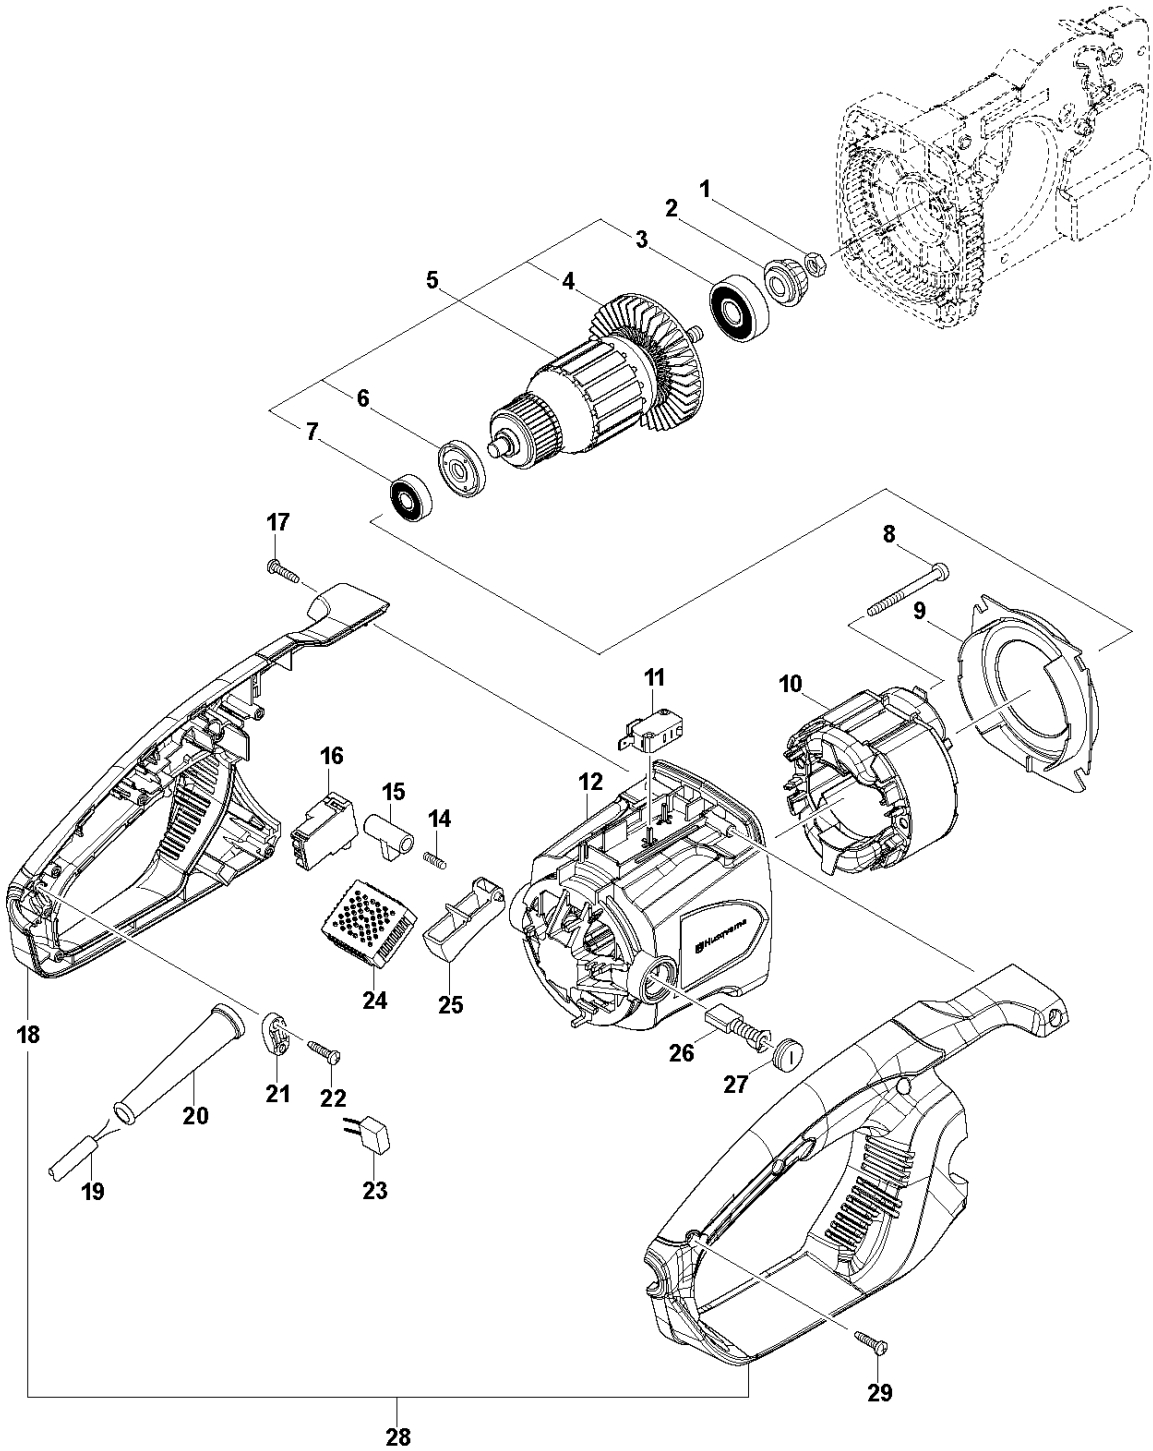

SPARE PARTS LIST

CHAIN SAWS: ELECTRIC

420EL, 967205716, 967256516,
967205726, 2017-01

PRODUCT COMPLETE - 1

PRODUCT COMPLETE

420EL, 967205716, 967256516, 967205726, 2017-01

Ref	Part No	Description	Remark	QTY	KIT
1	589 65 07-01	HEXAGON NUT		1	
2	589 69 00-01	GEAR		1	
3	589 69 00-02	BALL BEARING		1	5
4	589 69 00-03	FAN		1	5
5	589 69 00-04	ARMATURE		1	
6	589 69 00-06	WASHER		1	5
7	589 69 00-07	BALL BEARING		1	5
8	589 69 00-08	SCREW		2	
9	589 69 00-09	BAFFLE PLATE		1	
10	589 69 00-11	BRACKET		1	
11	589 69 00-12	SWITCH		1	
12	589 69 00-13	MOTOR HOUSING		1	
14	589 69 00-15	SPRING		1	
15	589 69 00-16	BUTTON		1	
16	589 69 00-17	SWITCH		1	
17	589 69 00-28	SCREW		1	
18	589 69 00-19	HANDLE		1	
19	589 69 00-22	POWER CORD		1	
19	589 69 00-23	POWER CORD		1	
19	589 69 00-24	POWER CORD		1	
20	589 69 00-25	SLEEVE		1	
21	589 69 00-27	CLAMP		1	
22	589 69 00-28	SCREW		2	
23	589 69 00-29	CAPACITOR		1	
24	589 69 00-30	ARMATURE		1	
25	589 69 00-32	SWITCH		1	
26	589 69 00-33	CARBON BRUSH		2	
27	589 69 59-01	CAP		2	
28	589 69 00-19	HANDLE		1	
29	589 69 00-28	SCREW		6	