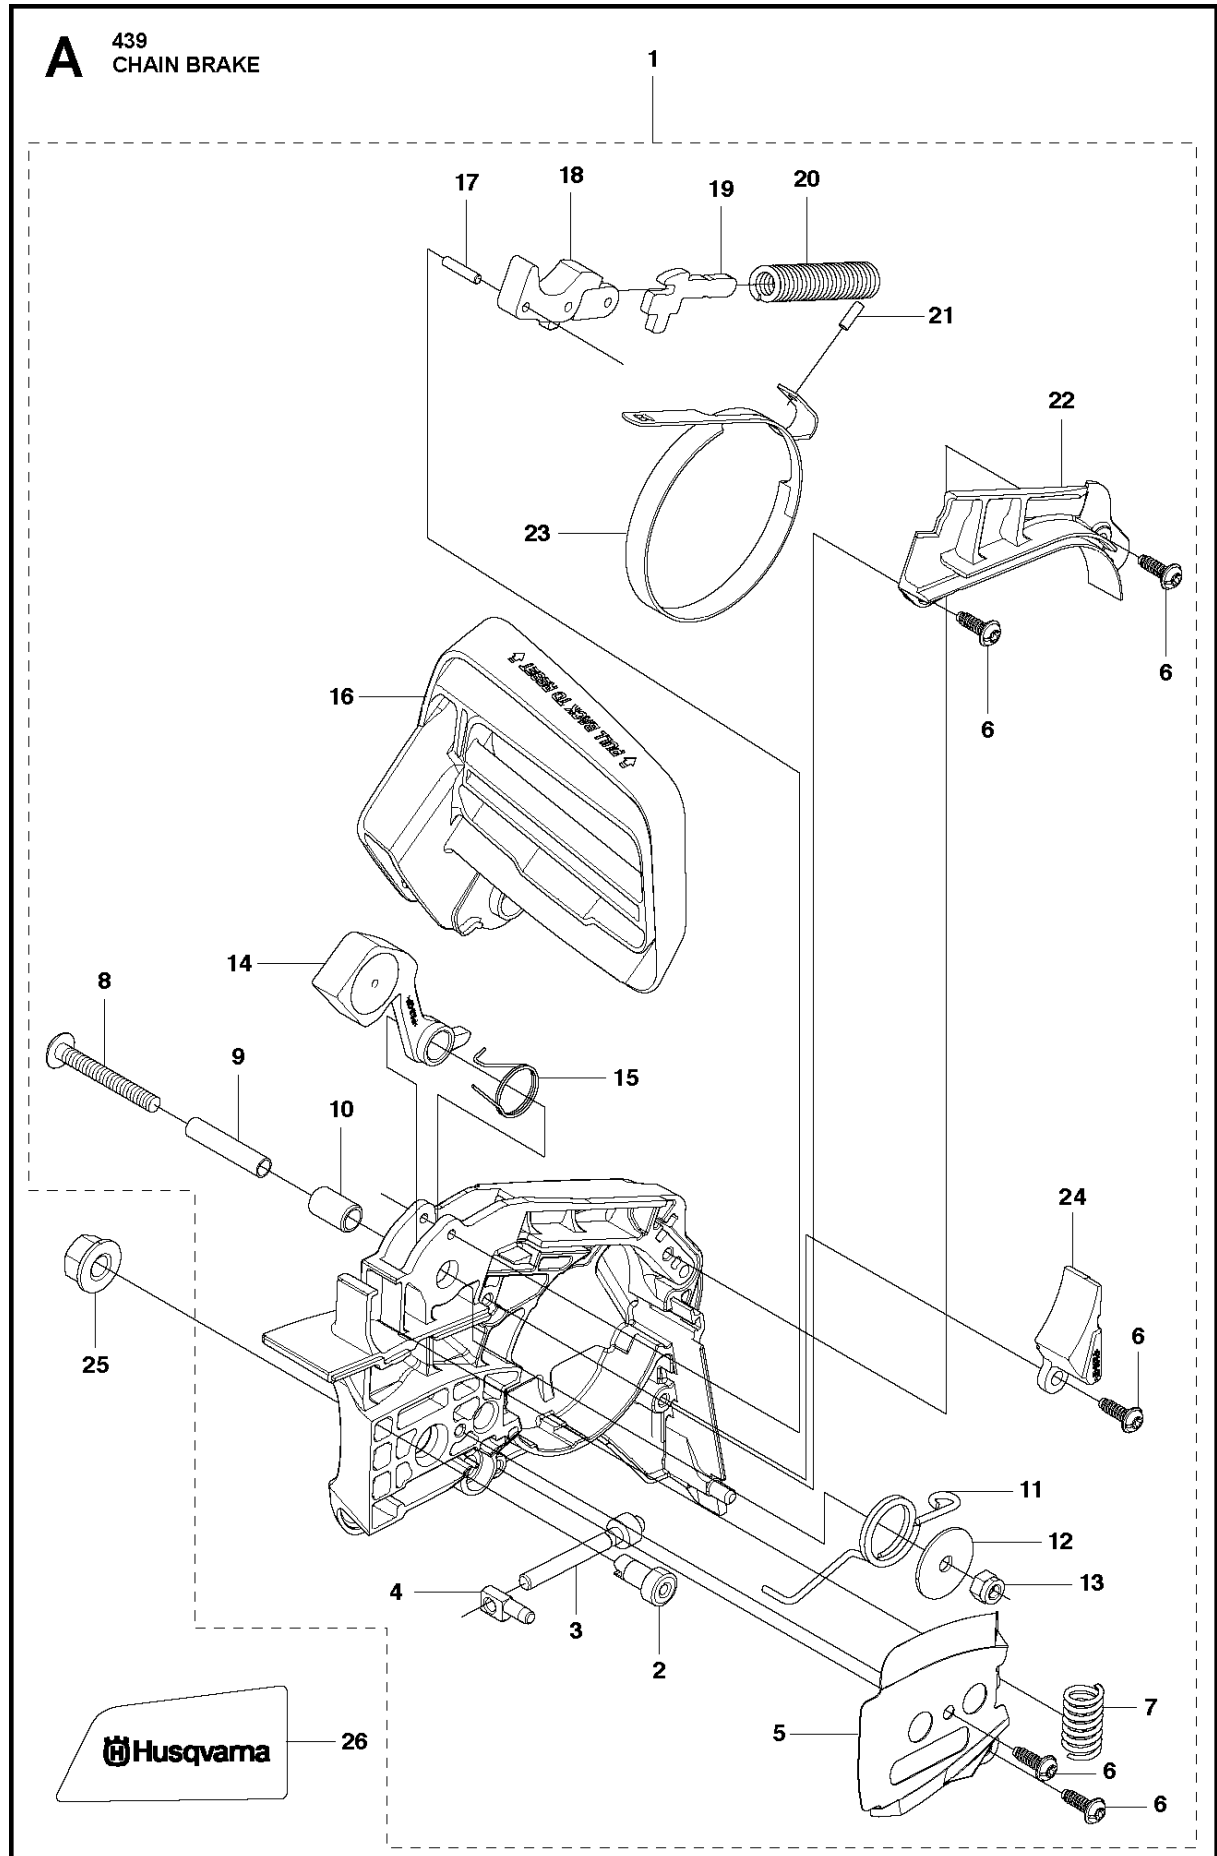

CHAIN BRAKE

439, 2017-12

Ref	Part No	Description	Remark	QTY KIT
1	585 13 50-01	CLUTCH COVER ASSY		1
2	513 63 79-01	GEAR		1
3	513 73 07-01	SCREW		1
4	513 70 14-01	NUT		1
5	522 64 33-01	PLATE		1
6	516 82 72-01	SCREW		5
7	522 64 32-01	SPRING		1
8	516 96 75-01	SCREW		1
9	516 96 76-01	SPACER INNER		1
10	516 96 78-01	SPACER		1
11	516 96 74-01	RETURN SPRING		1
12	521 02 54-01	WASHER		1
13	514 18 39-01	NUT		1
14	527 75 22-01	WEIGHT		1
15	516 98 84-01	SPRING		1
16	579 31 05-01	HAND GUARD		1
17	513 80 73-01	ROLLER		1
18	513 80 66-01	LEVER C		1
19	516 82 56-01	ARM		1
20	513 75 88-01	SPRING		1
21	521 07 54-01	ROLLER		1
22	522 01 54-01	COVER		1
23	580 88 59-01	BRAKE BAND		1
24	523 08 06-01	PROTECTION		1
25	503 22 00-01	HEXAGON NUT		1
26	522 63 52-01	LABEL.COVER		1