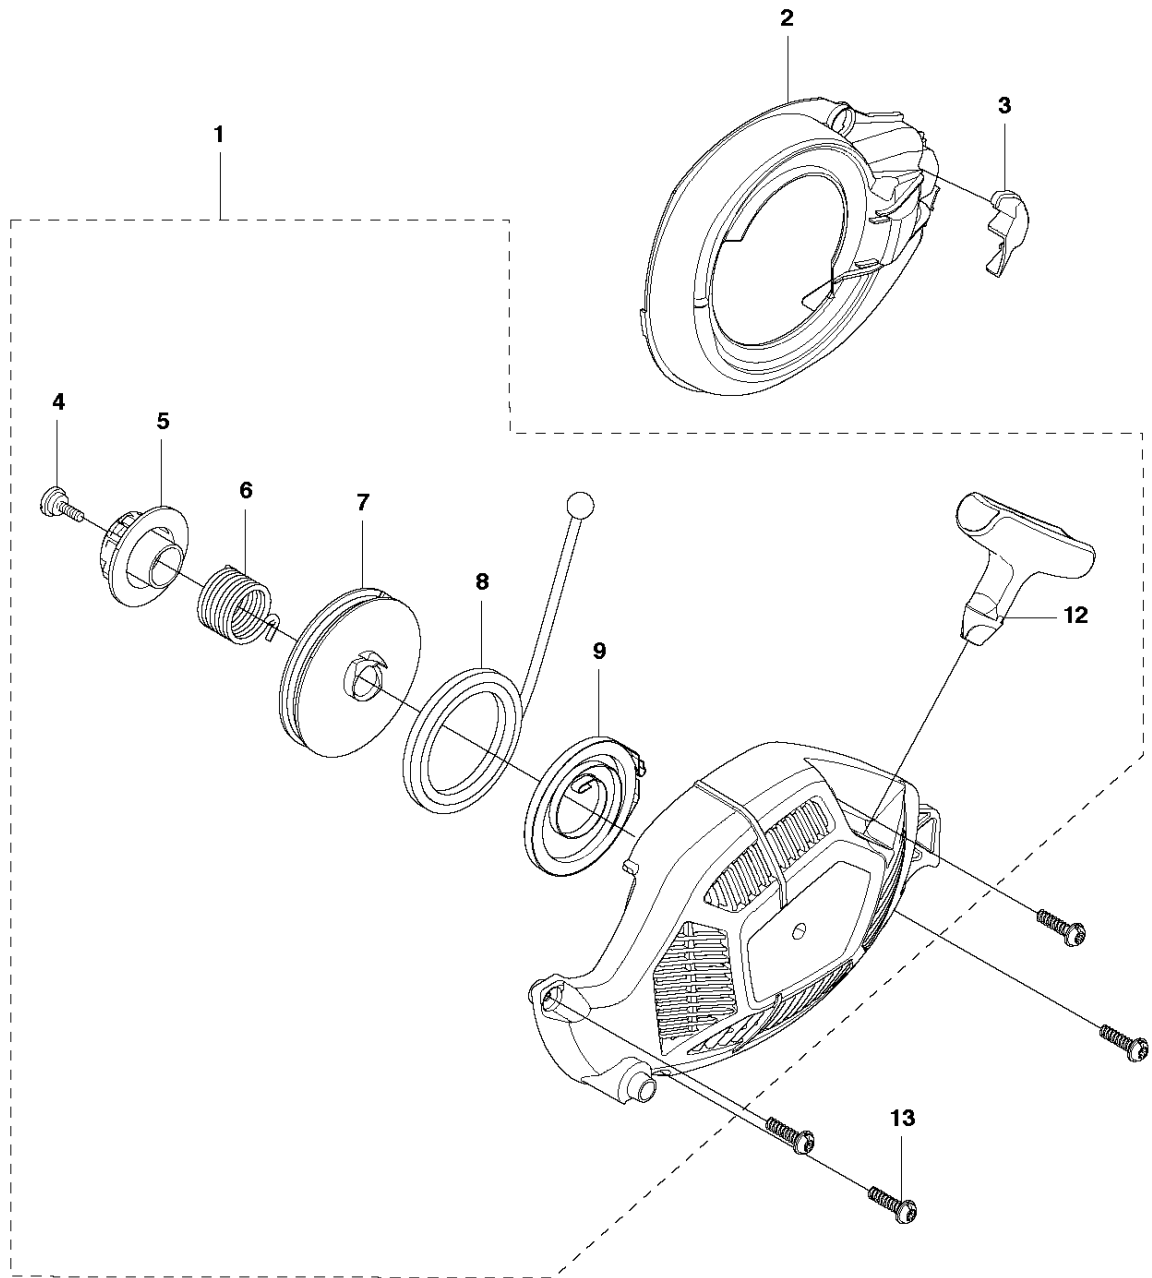

N 439
STARTER

STARTER

439, 2017-12

Ref	Part No	Description	Remark	QTY KIT
1	579 30 98-01	STARTER ASSY		1
2	522 64 47-01	COVER		1
3	527 67 38-01	GUIDE		1
4	515 36 71-01	SCREW		1
5	522 64 54-01	CAM		1
6	522 64 53-01	SPRING		1
7	522 64 50-01	REEL		1
8	522 64 51-01	ROPE		1
9	522 64 49-01	SPRING_ASSY		1
12	537 23 25-01	STARTER HANDLE		1
13	521 51 81-01	SCREW		4
14	579 31 35-01	DECAL		1