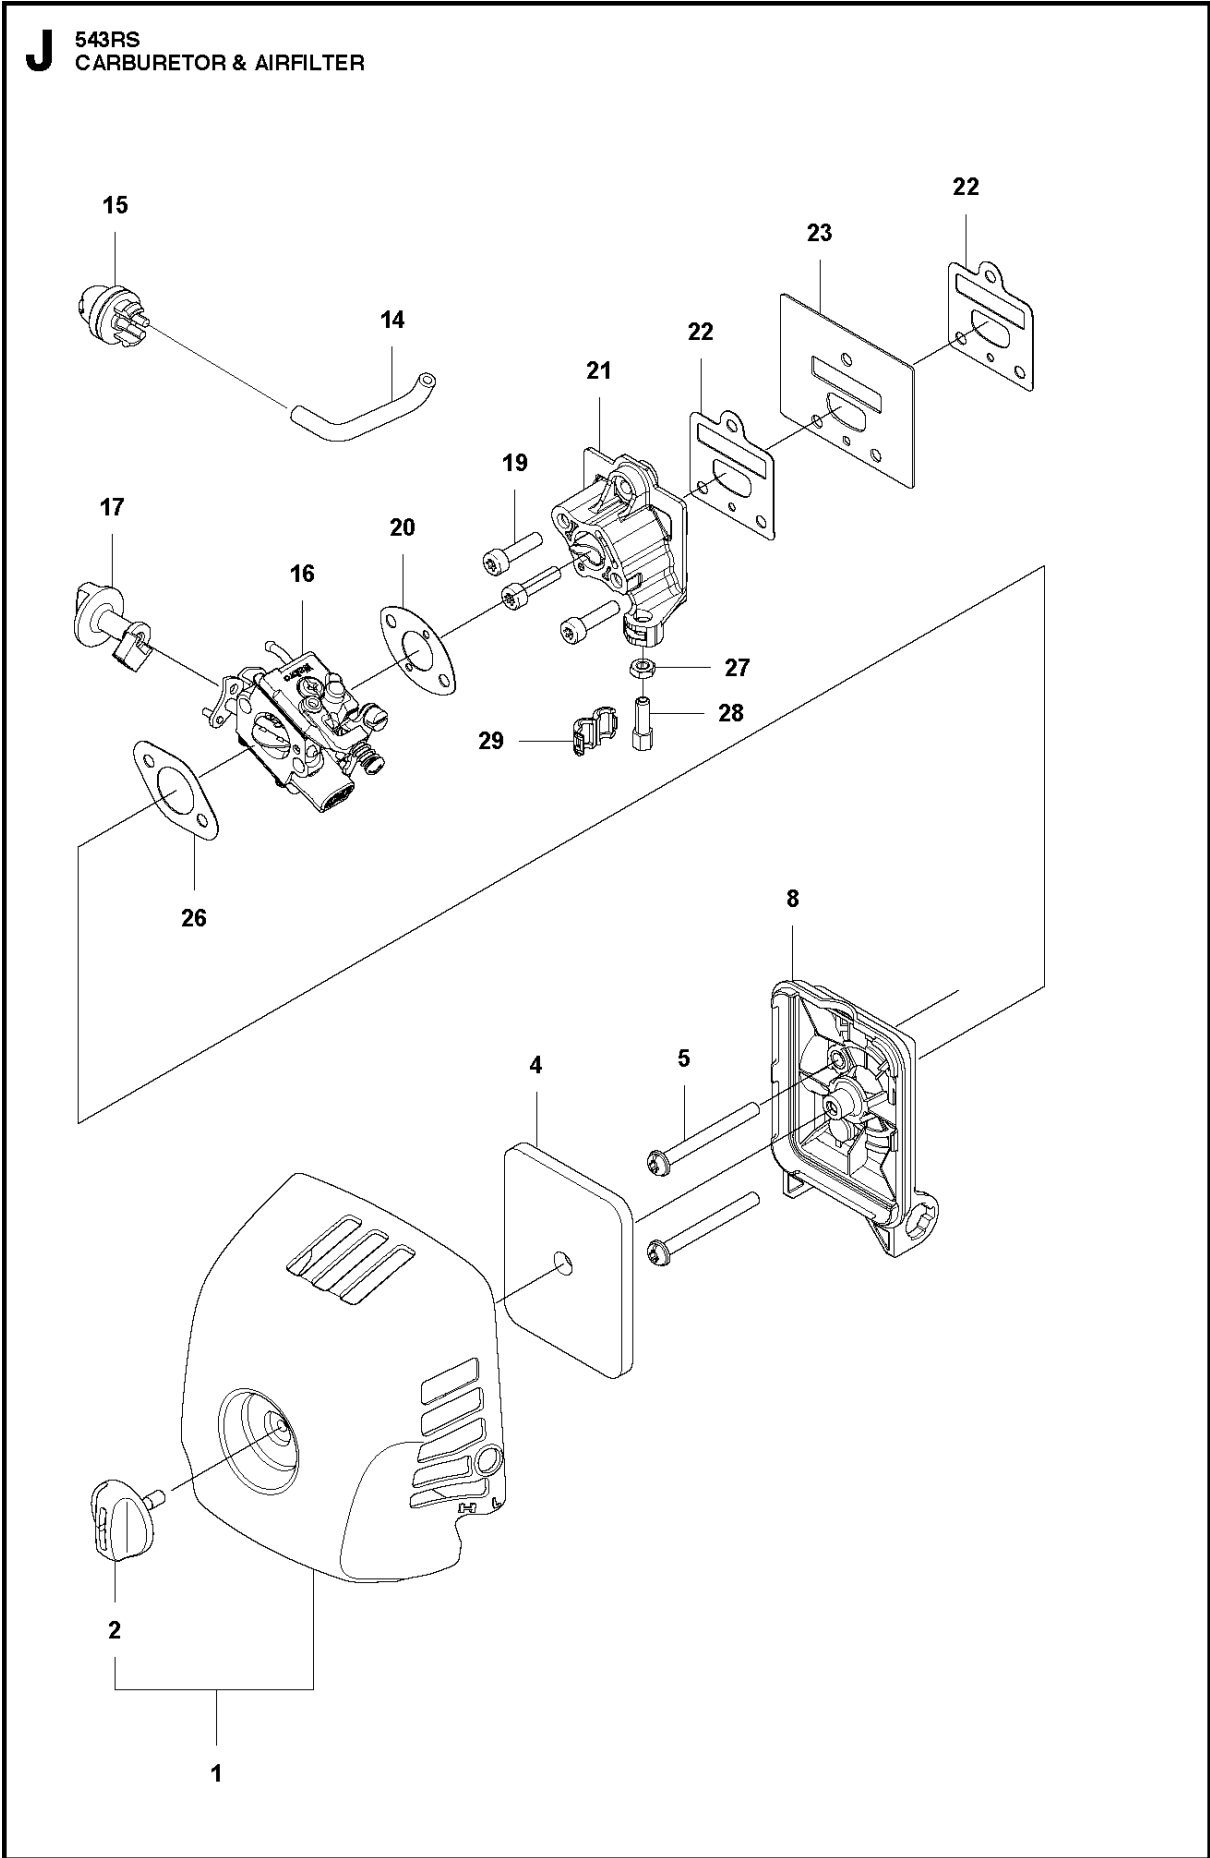

A 543RS
BEVEL GEAR

BEVEL GEAR

543 RS for China, 967348201, 2015-11

Ref	Part No	Description	Remark	QTY	KIT
1	579 07 62-01	GEAR CASE		1	
2	506 74 56-01	BOLT		1	
5	521 86 20-01	BOLT		1	1
6	521 86 24-01	BOLT		1	1
7	579 07 68-01	PINION		1	1
8	516 12 41-01	RING		1	1
9	516 12 79-01	BEARING		1	1
10	516 13 00-01	BEARING		1	1
11	506 60 99-01	RING		1	1
12	544 36 27-01	BOLT		1	1
13	505 17 02-01	BEARING		1	1
14	579 07 67-01	GEAR		1	1
15	579 07 66-01	SHAFT		1	1
16	516 13 17-01	BALL BEARING		1	1
17	502 84 93-01	SNAP RING		1	1
18	521 52 22-01	SEAL		1	1
19	579 07 69-01	HOLDER		1	1
20	579 07 70-01	PLATE		1	1
21	579 07 71-01	HOLDER		1	1
22	579 07 64-01	NUT		1	1

Q 543RS
CARBURETOR

CARBURETOR

543 RS for China, 967348201, 2015-11

Ref	Part No	Description	Remark	QTY KIT	
1	588 77 70-03	CARBURETTOR	WTEA-10A	1	
2	520 95 70-01	SCREEN		1	1
3	577 80 69-01	COVER		1	1
4	520 97 63-01	SCREW		1	1
5	520 95 48-01	GASKET		1	1
6	502 21 36-01	DIAPHRAGM PUMP		1	1
7	521 08 54-01	VALVE.INLET		1	1
8	516 97 21-01	GASKET		1	1
9	577 80 70-01	DIAPHRAGM		1	1
10	514 18 92-01	COVER		1	1
11	578 89 54-01	SPRING		1	1
12	582 14 79-01	NEEDLE		1	1
14	577 80 71-01	SCREW		1	1
15	520 97 74-01	PIN		1	1
16	577 80 72-01	LEVER		1	1
17	578 89 55-01	SHAFT		1	1
18	513 59 32-01	SPRING		1	1
19	577 81 57-01	SCREW		1	1
20	501 70 69-01	THROTTLE VALVE		1	1
21	520 75 98-01	SCREW		3	1
25	505 05 65-01	RING		1	1
26	577 81 58-01	LEVER		1	1
27	577 81 55-01	SPRING		1	1
28	514 24 33-01	SPRING.CHOKE		1	1
29	514 24 26-01	BALL		1	1
30	593 17 21-01	SHAFT		1	1
31	579 36 71-01	VALVE		1	1
32	506 73 86-01	RING		1	1
33	520 97 88-01	SCREW ASSY		4	1
34	582 14 78-01	NEEDLE		1	1
35	516 52 42-01	WASHER		1	1
36	513 40 08-01	SWIVEL		1	1