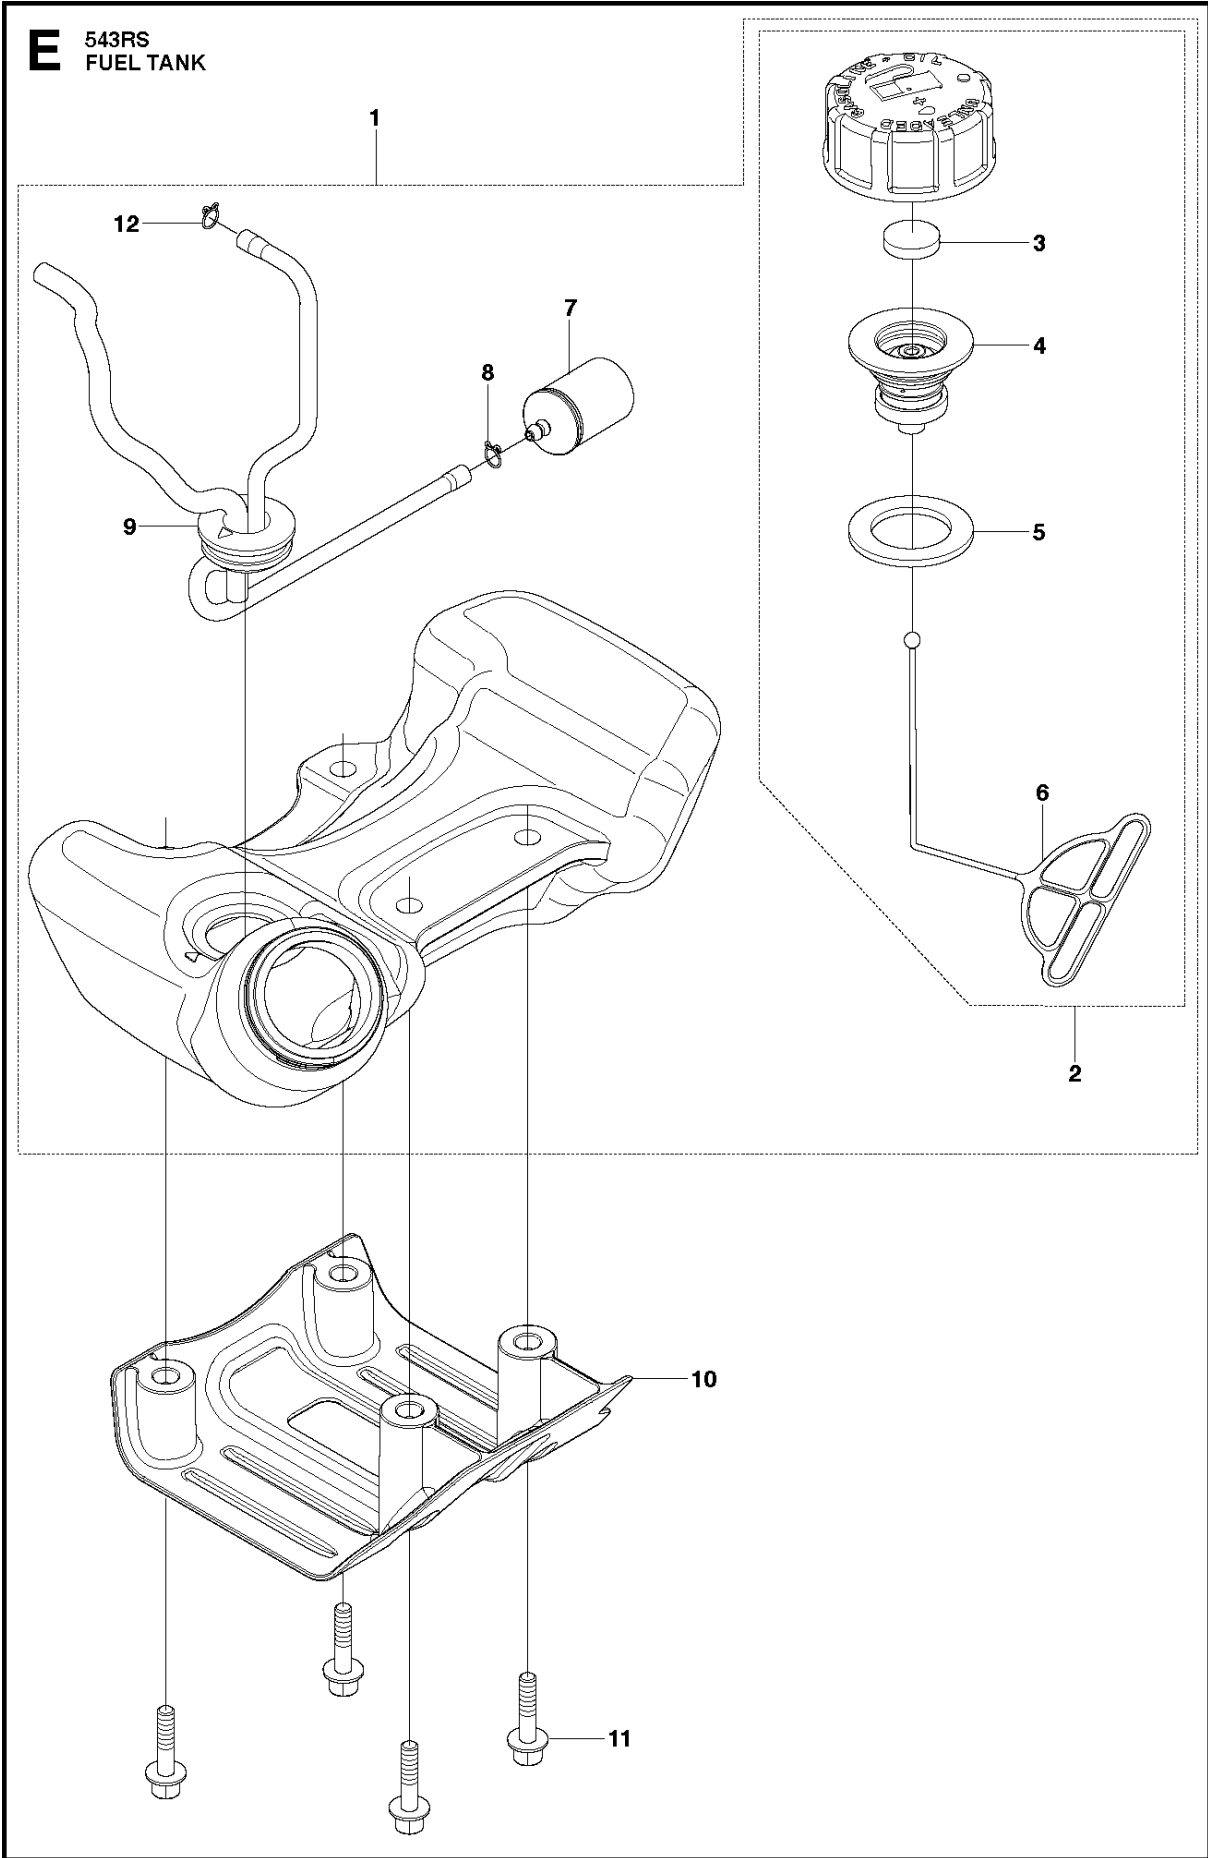

Ref	Part No	Description	Remark	QTY KIT
1	577 40 95-02	CYLINDER		1
6	506 74 52-01	BOLT		4
8	528 07 40-01	SPARK PLUG		1
10	510 91 80-01	RING.PISTON		2
11	577 63 98-01	PISTON		1
12	516 28 30-01	RING		2
13	521 52 27-01	PEN		1
14	513 75 24-01	WASHER		2
15	505 29 73-01	BEARING		1
16	521 62 20-01	GASKET		1