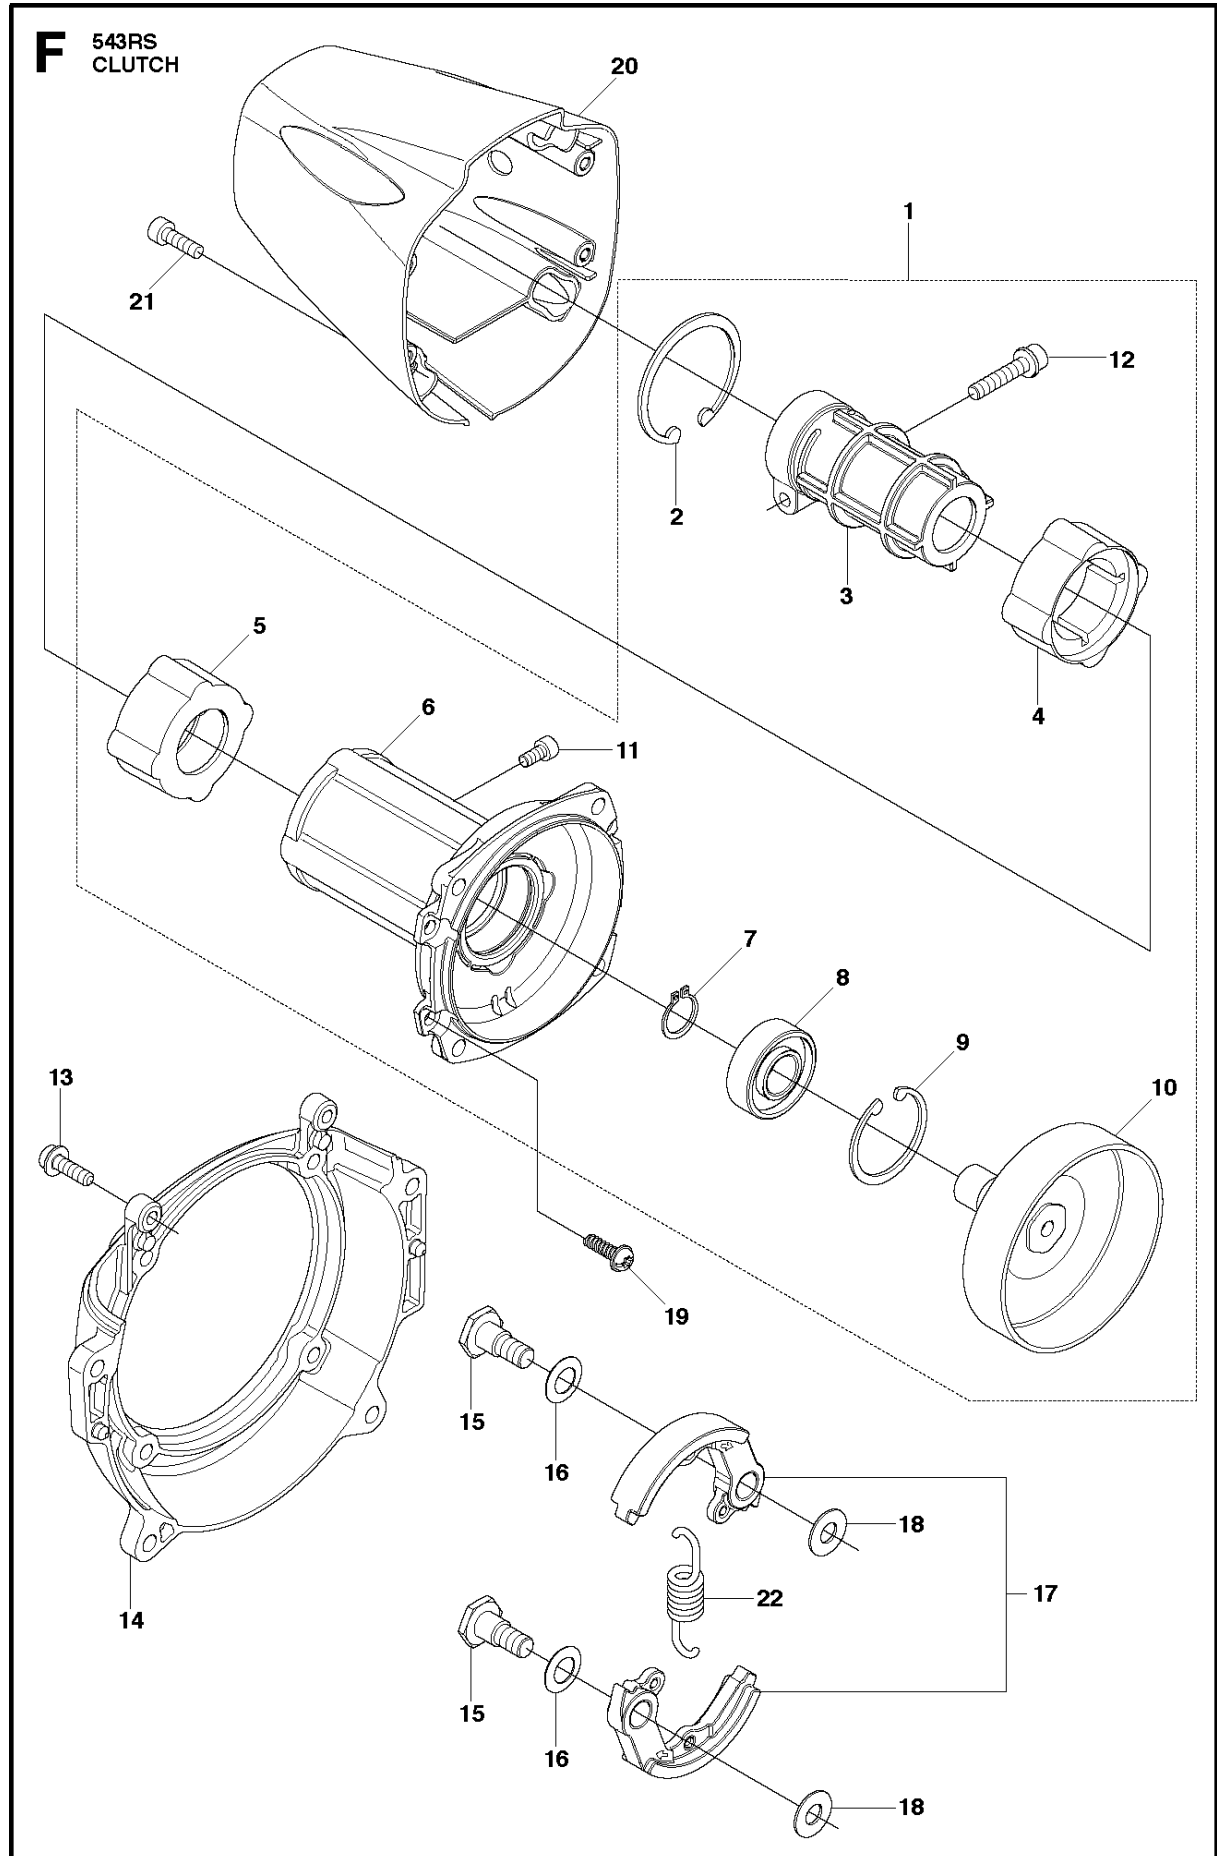

CLUTCH

543 RS for China, 967348201, 2015-11

Ref	Part No	Description	Remark	QTY	KIT
1	528 81 57-01	HOUSING ASSY		1	
2	516 12 64-01	RING		1	1
3	521 66 50-01	CLAMP		1	1
4	521 66 52-01	ANTIVIBRATION ELEMENT		1	1
5	521 66 51-01	ANTIVIBRATION ELEMENT		1	1
6	521 66 49-01	HOUSING		1	1
7	516 12 42-01	RING		1	1
8	516 13 17-01	BALL BEARING		1	1
9	502 84 93-01	SNAP RING		1	1
10	505 29 38-01	DRUM		1	1
11	504 11 96-01	SCREW		1	1
12	521 86 23-01	BOLT		1	1
13	515 39 13-01	BOLT		4	
14	578 85 42-03	FAN COVER		1	
15	505 29 78-01	SCREW		2	
16	505 29 81-01	WASHER		2	
17	521 63 64-01	SHOE		1	
18	505 29 80-01	WASHER		2	
19	521 51 79-01	SCREW		4	
20	528 81 56-01	COVER		1	
21	523 01 90-01	BOLT		4	
22	521 52 34-01	SPRING		1