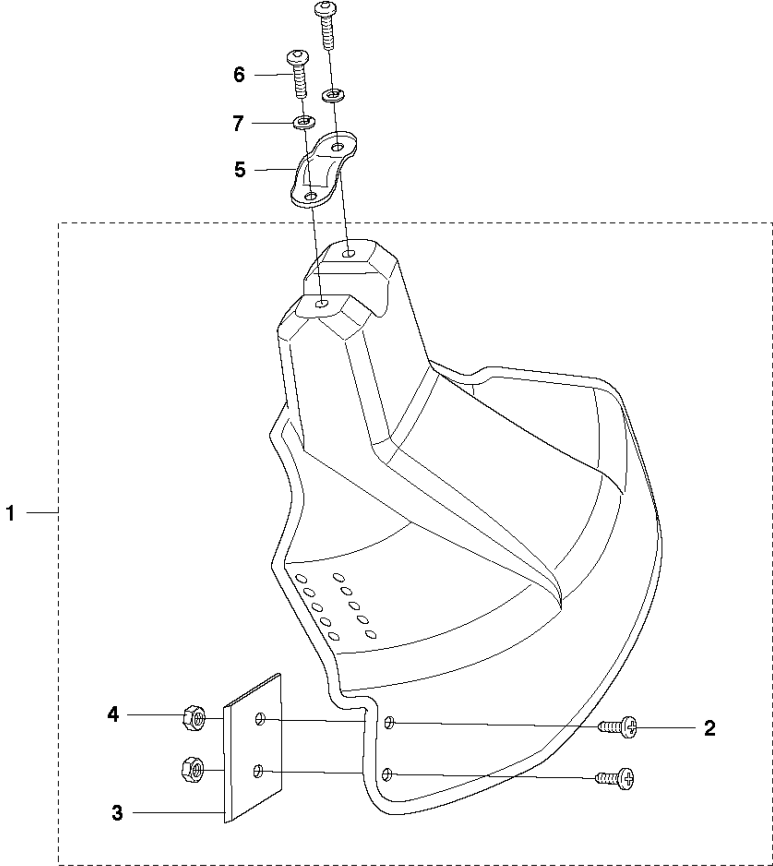

SPARE PARTS LIST

BRUSHCUTTERS/CLEARING SAWS

543 RS for China, 967348201, 2015-11

R1 543RS
ACCESSORIES

ACCESSORIES

543 RS for China, 967348201, 2015-11

Ref	Part No	Description	Remark	QTY KIT
1	506 68 61-01	COMBINATION WRENCH		1
2	505 31 20-01	TOOL		1
3	506 68 95-01	DRIVER		1
4	528 81 81-01	SUPPORT CUP		1
5	511 41 68-01	TANK		1
6	512 60 97-01	GOGGLE		1

R2 543RS
ACCESSORIES

ACCESSORIES

543 RS for China, 967348201, 2015-11

Ref	Part No	Description	Remark	QTY	KIT
1	584 40 42-01	SPLASH GUARD		1	
2	510 47 83-01	SCREW		2	1
3	515 58 62-01	BLADE		1	1
4	521 00 06-01	NUT		2	1
5	514 36 34-01	CLAMP		1	
6	514 36 35-01	BOLT		2	
7	510 48 80-01	WASHER		2	

A 543RS
BEVEL GEAR

BEVEL GEAR

543 RS for China, 967348201, 2015-11

Ref	Part No	Description	Remark	QTY	KIT
1	579 07 62-01	GEAR CASE		1	
2	506 74 56-01	BOLT		1	
5	521 86 20-01	BOLT		1	1
6	521 86 24-01	BOLT		1	1
7	579 07 68-01	PINION		1	1
8	516 12 41-01	RING		1	1
9	516 12 79-01	BEARING		1	1
10	516 13 00-01	BEARING		1	1
11	506 60 99-01	RING		1	1
12	544 36 27-01	BOLT		1	1
13	505 17 02-01	BEARING		1	1
14	579 07 67-01	GEAR		1	1
15	579 07 66-01	SHAFT		1	1
16	516 13 17-01	BALL BEARING		1	1
17	502 84 93-01	SNAP RING		1	1
18	521 52 22-01	SEAL		1	1
19	579 07 69-01	HOLDER		1	1
20	579 07 70-01	PLATE		1	1
21	579 07 71-01	HOLDER		1	1
22	579 07 64-01	NUT		1	1