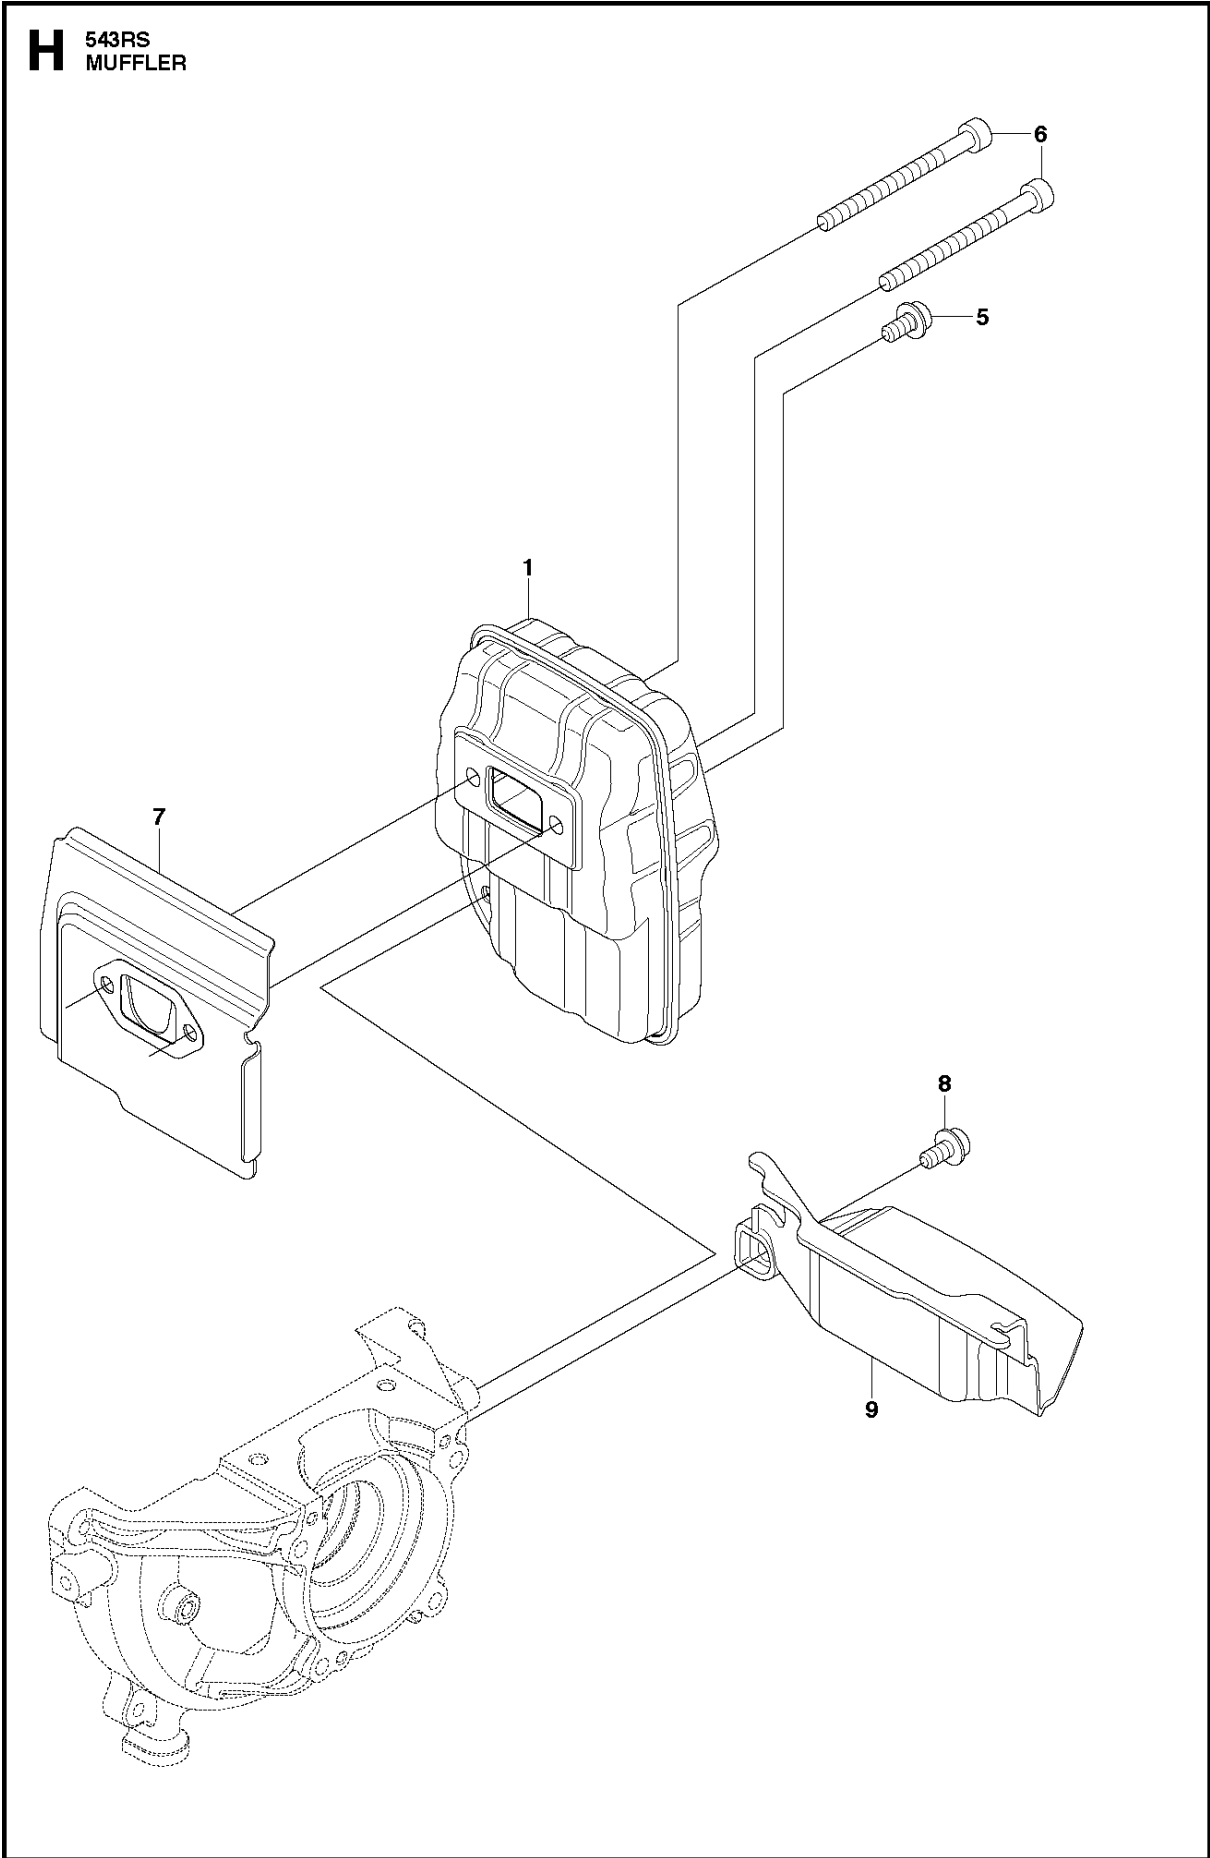

S 543RS
HARNESS

HARNESS

543 RS for China, 967348201, 2015-11

Ref	Part No	Description	Remark	QTY KIT
1	588 56 78-01	HARNESS		1

IGNITION SYSTEM

543 RS for China, 967348201, 2015-11

Ref	Part No	Description	Remark	QTY	KIT
1	577 13 39-02	IGNITION MODULE ASSY		1	
2	521 61 00-01	HUB CAP		1	1
3	506 65 52-01	SPRING		1	1
4	577 13 39-02	IGNITION MODULE ASSY		1	
6	505 04 28-01	HUB CAP		1	1
7	521 51 58-01	BOLT		2	
8	588 17 14-01	SPACER		2	
9	577 57 49-01	CORD		1	
10	506 61 59-01	GROMMET		1	
11	504 11 80-01	NUT		1	
12	583 91 89-01	FLYWHEEL		1	
13	579 45 36-01	TUBE		1	