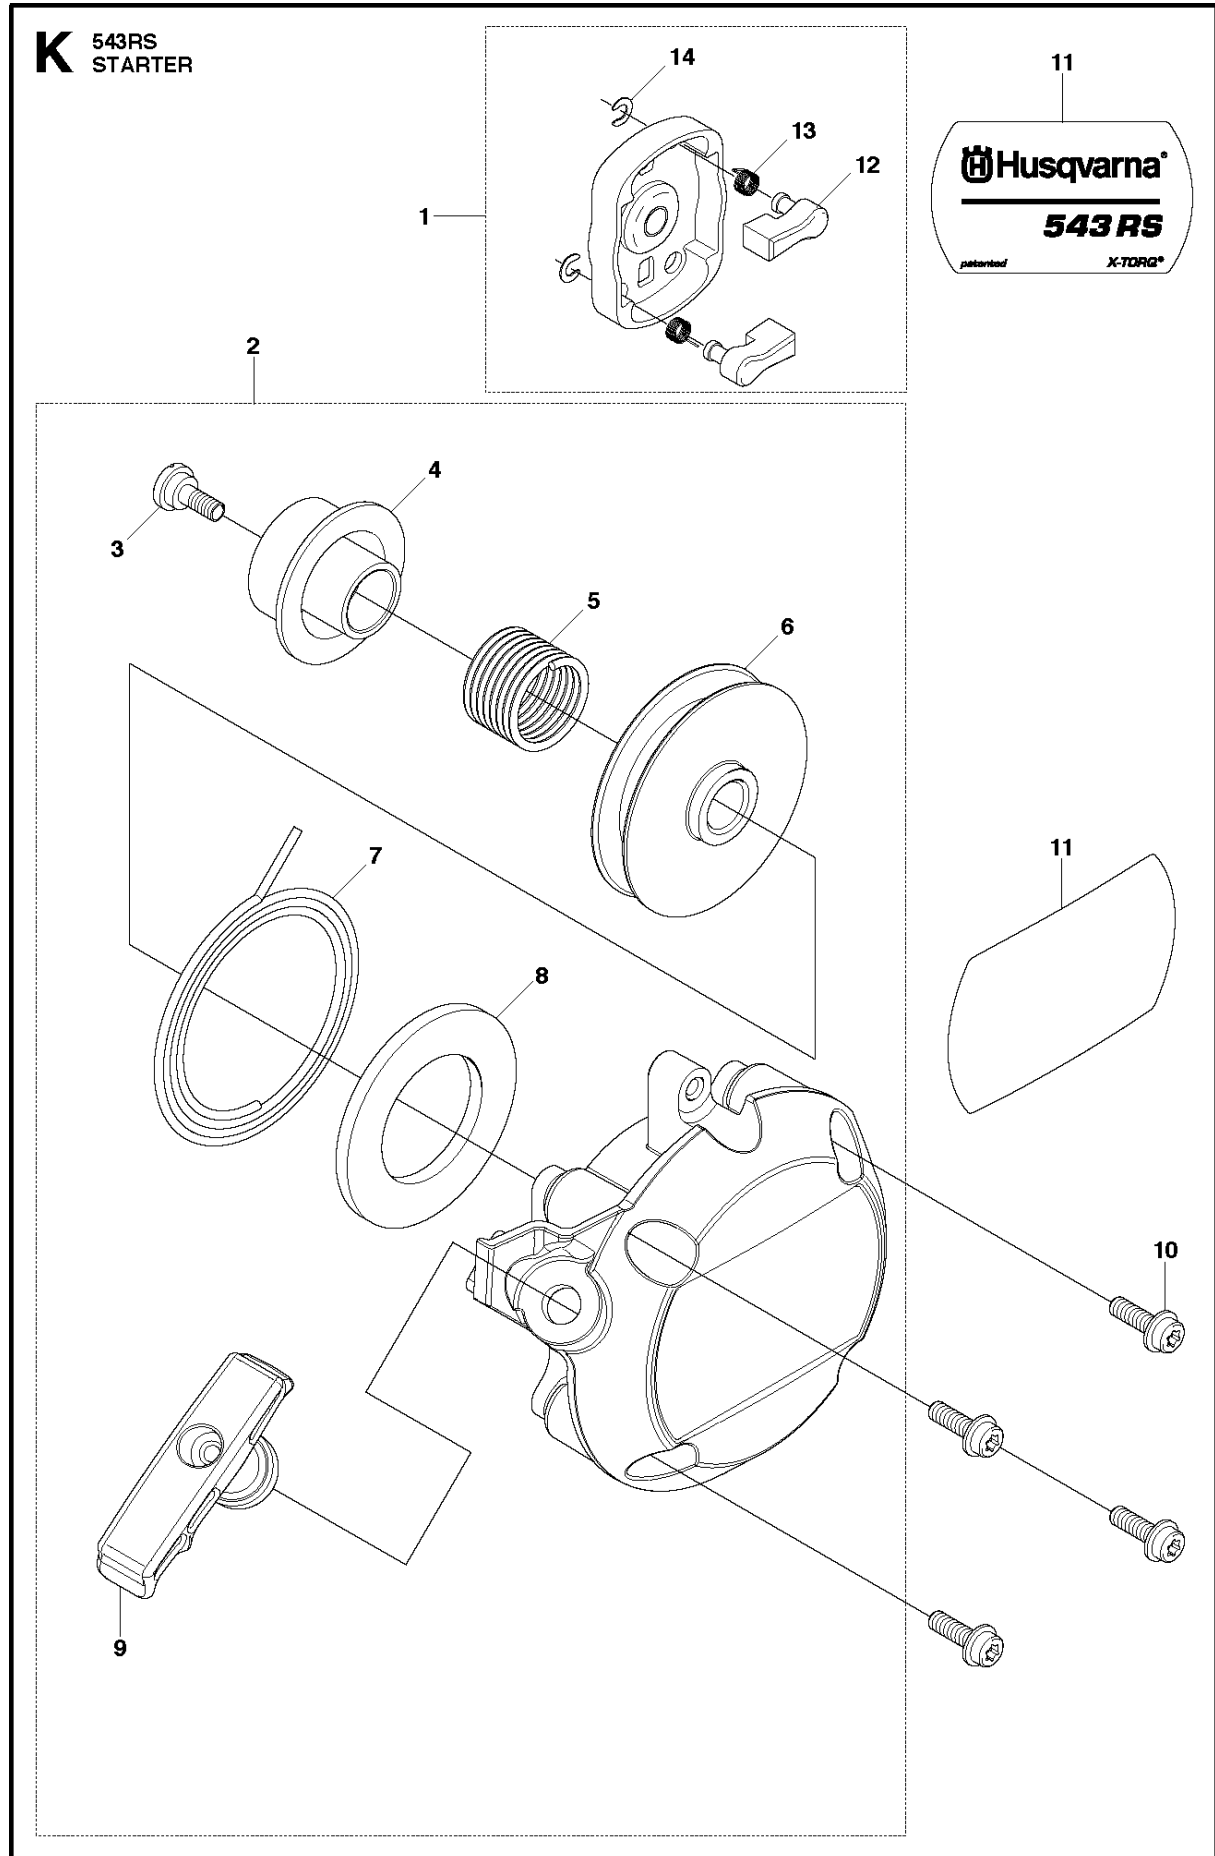

STARTER

543 RS for China, 967348201, 2015-11

Ref	Part No	Description	Remark	QTY	KIT
1	521 62 46-01	PULEY-ASSY		1	
2	528 70 62-01	STARTER ASSY		1	
3	515 36 71-01	SCREW		1	2
4	521 61 85-01	PLATE		1	2
5	521 61 84-01	SPRING		1	2
6	521 61 83-01	REEL		1	2
7	521 53 17-01	ROPE		1	2
8	584 85 97-01	SPIRAL SPRING		1	2
9	521 61 79-01	KNOB		1	2
10	506 74 56-01	BOLT		4	
11	578 42 06-01	DECAL		1	
12	521 61 86-01	RATCHET		2	1
13	521 61 87-01	SPRING		2	1
14	513 16 77-01	E-RING		2	1