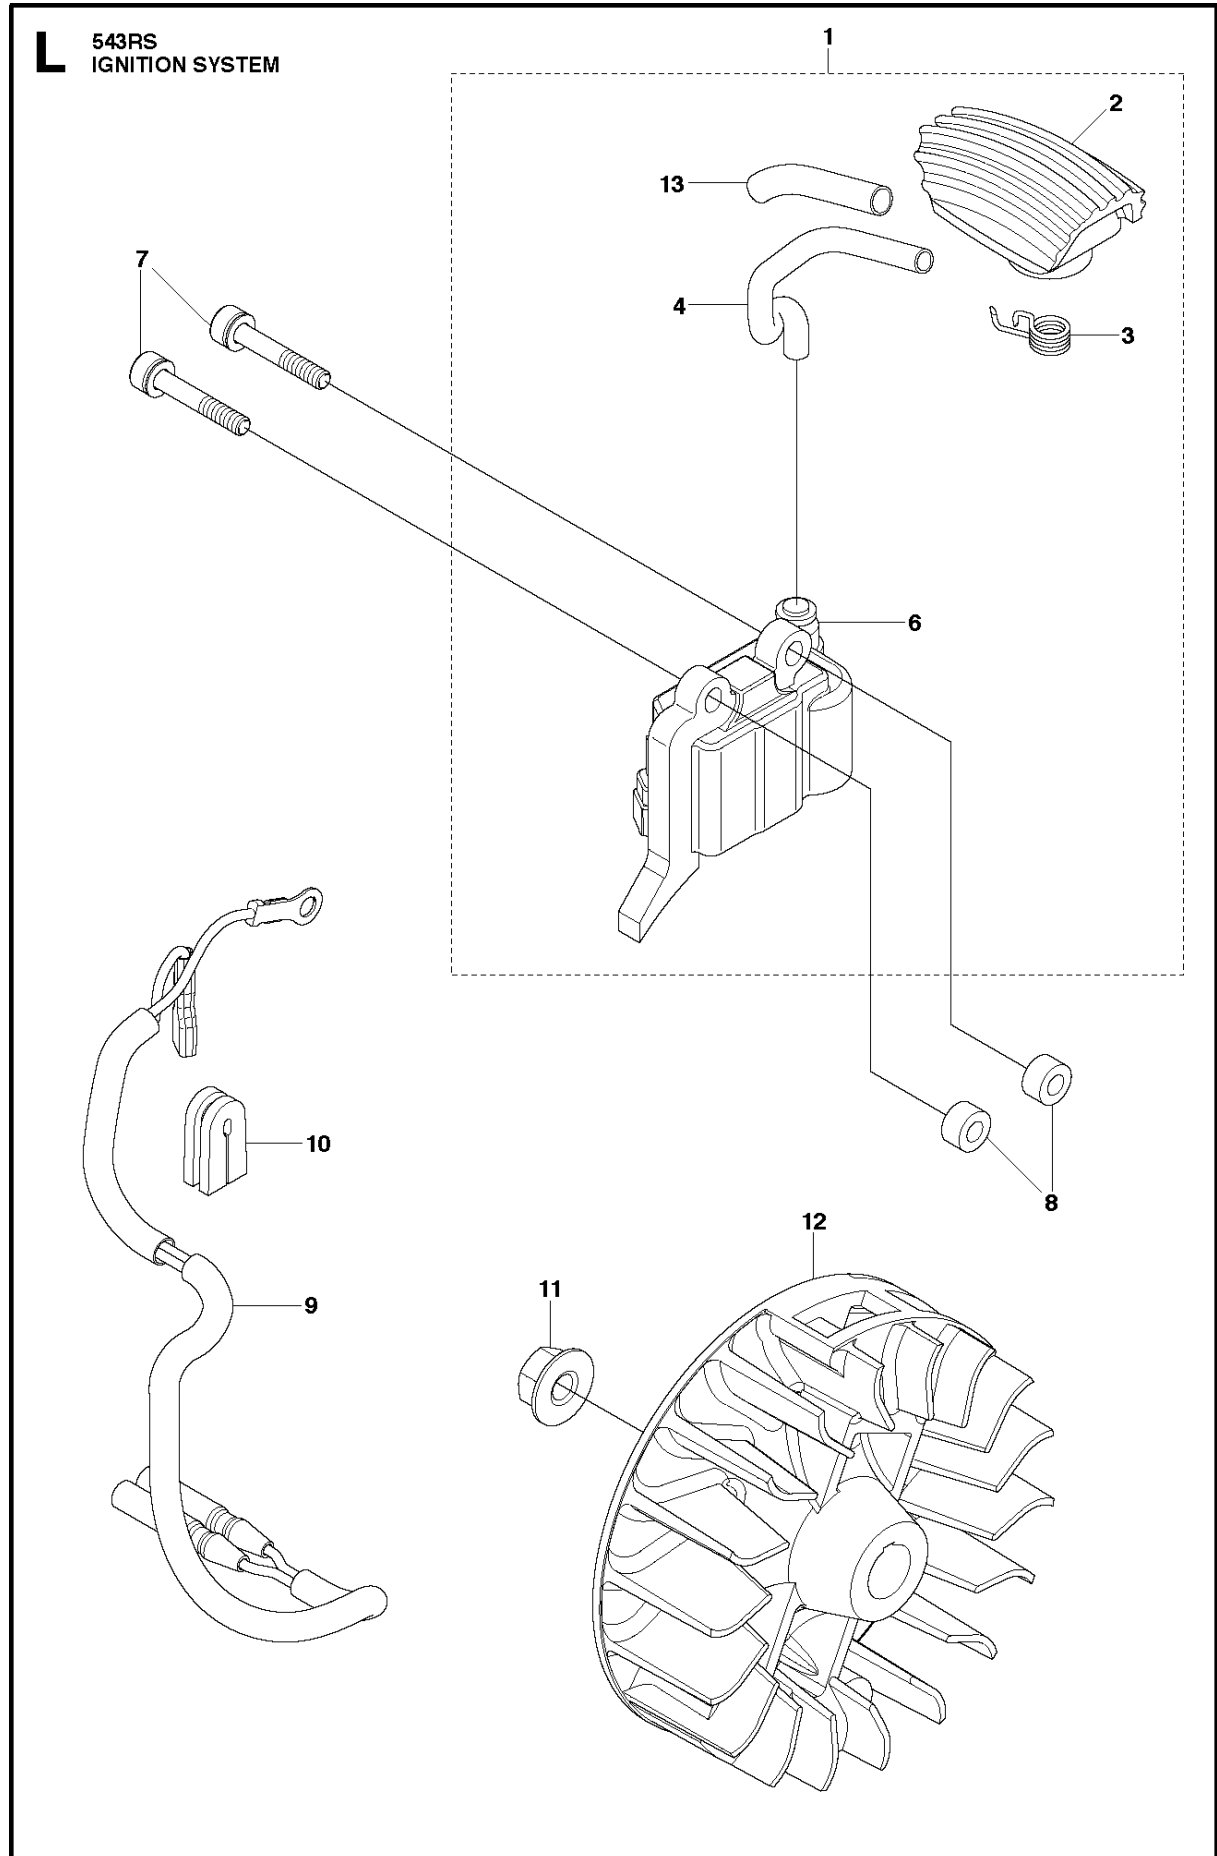

IGNITION SYSTEM

543 RS for China, 967348201, 2015-11

Ref	Part No	Description	Remark	QTY	KIT
1	577 13 39-02	IGNITION MODULE ASSY		1	
2	521 61 00-01	HUB CAP		1	1
3	506 65 52-01	SPRING		1	1
4	577 13 39-02	IGNITION MODULE ASSY		1	
6	505 04 28-01	HUB CAP		1	1
7	521 51 58-01	BOLT		2	
8	588 17 14-01	SPACER		2	
9	577 57 49-01	CORD		1	
10	506 61 59-01	GROMMET		1	
11	504 11 80-01	NUT		1	
12	583 91 89-01	FLYWHEEL		1	
13	579 45 36-01	TUBE		1