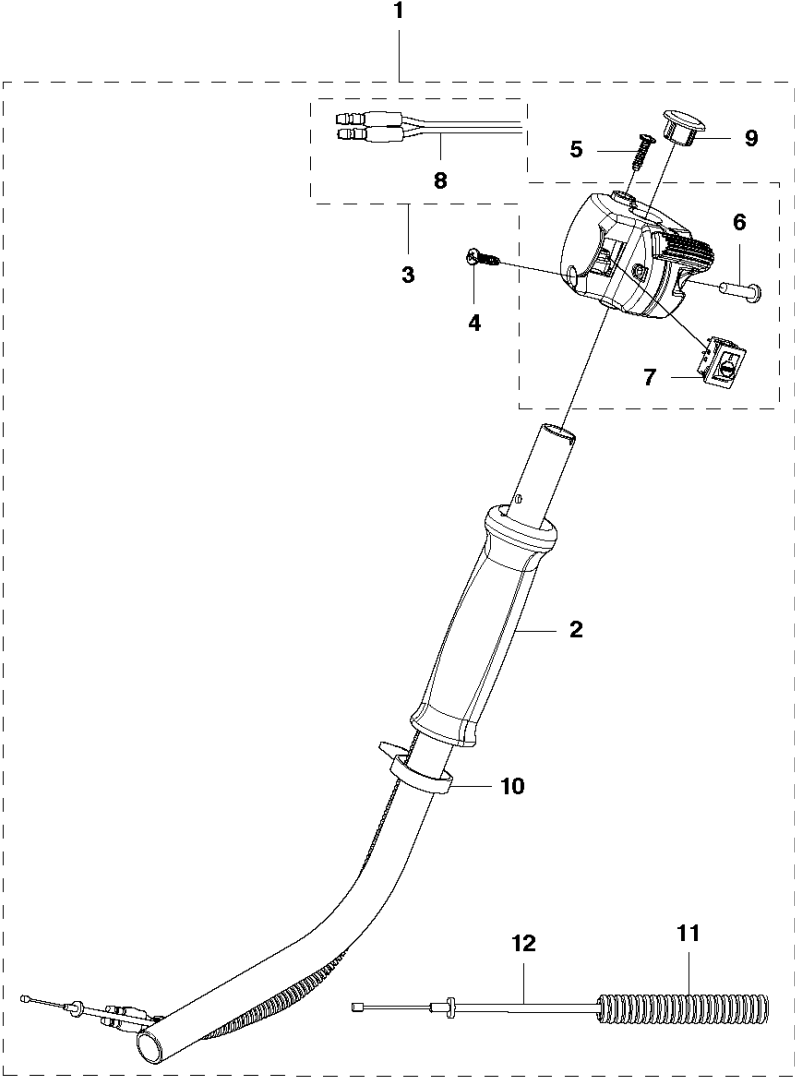

D 543RS
THROTTLE CONTROLS

THROTTLE CONTROLS

543 RS for China, 967348201, 2015-11

Ref	Part No	Description	Remark	QTY	KIT
1	588 24 12-01	HANDLE		1	
2	512 56 60-01	HANDLE		1	1
3	588 24 13-01	THROTTLE CONTROL		1	1
4	505 04 70-01	SCREW		1	1
5	505 04 70-01	SCREW		2	1
6	510 48 08-01	SCREW		1	1,3
7	586 24 68-01	STOP SWITCH		1	1,3
8	588 24 14-01	CORD		2	1,3
9	511 54 15-01	HUB CAP		1	1
10	514 36 40-01	BAND		1	1
11	588241601	TBD		1	1
12	588241701	TBD		1	1