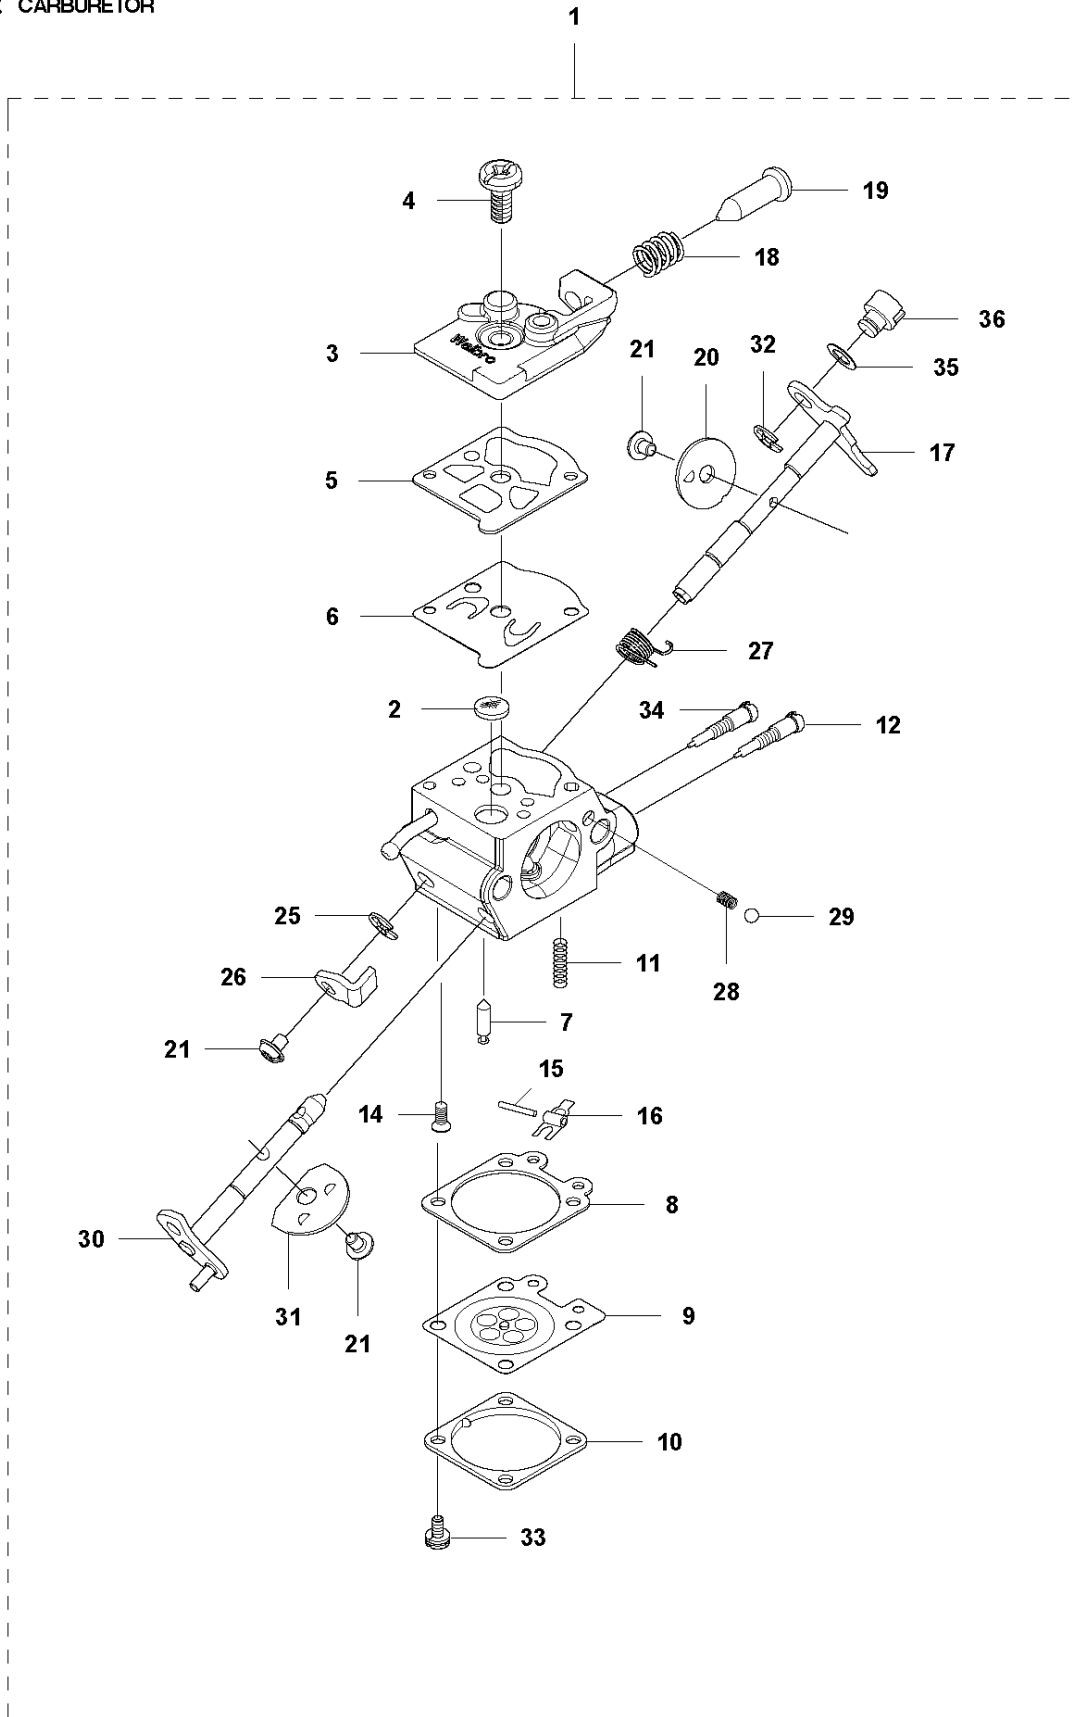

A 543RS
BEVEL GEAR

BEVEL GEAR

543 RS for China, 967348201, 2015-11

Ref	Part No	Description	Remark	QTY	KIT
1	579 07 62-01	GEAR CASE		1	
2	506 74 56-01	BOLT		1	
5	521 86 20-01	BOLT		1	1
6	521 86 24-01	BOLT		1	1
7	579 07 68-01	PINION		1	1
8	516 12 41-01	RING		1	1
9	516 12 79-01	BEARING		1	1
10	516 13 00-01	BEARING		1	1
11	506 60 99-01	RING		1	1
12	544 36 27-01	BOLT		1	1
13	505 17 02-01	BEARING		1	1
14	579 07 67-01	GEAR		1	1
15	579 07 66-01	SHAFT		1	1
16	516 13 17-01	BALL BEARING		1	1
17	502 84 93-01	SNAP RING		1	1
18	521 52 22-01	SEAL		1	1
19	579 07 69-01	HOLDER		1	1
20	579 07 70-01	PLATE		1	1
21	579 07 71-01	HOLDER		1	1
22	579 07 64-01	NUT		1	1

Q 543RS
CARBURETOR

CARBURETOR

543 RS for China, 967348201, 2015-11

Ref	Part No	Description	Remark	QTY KIT	
1	588 77 70-03	CARBURETTOR	WTEA-10A	1	
2	520 95 70-01	SCREEN		1	1
3	577 80 69-01	COVER		1	1
4	520 97 63-01	SCREW		1	1
5	520 95 48-01	GASKET		1	1
6	502 21 36-01	DIAPHRAGM PUMP		1	1
7	521 08 54-01	VALVE.INLET		1	1
8	516 97 21-01	GASKET		1	1
9	577 80 70-01	DIAPHRAGM		1	1
10	514 18 92-01	COVER		1	1
11	578 89 54-01	SPRING		1	1
12	582 14 79-01	NEEDLE		1	1
14	577 80 71-01	SCREW		1	1
15	520 97 74-01	PIN		1	1
16	577 80 72-01	LEVER		1	1
17	578 89 55-01	SHAFT		1	1
18	513 59 32-01	SPRING		1	1
19	577 81 57-01	SCREW		1	1
20	501 70 69-01	THROTTLE VALVE		1	1
21	520 75 98-01	SCREW		3	1
25	505 05 65-01	RING		1	1
26	577 81 58-01	LEVER		1	1
27	577 81 55-01	SPRING		1	1
28	514 24 33-01	SPRING.CHOKE		1	1
29	514 24 26-01	BALL		1	1
30	593 17 21-01	SHAFT		1	1
31	579 36 71-01	VALVE		1	1
32	506 73 86-01	RING		1	1
33	520 97 88-01	SCREW ASSY		4	1
34	582 14 78-01	NEEDLE		1	1
35	516 52 42-01	WASHER		1	1
36	513 40 08-01	SWIVEL		1	1