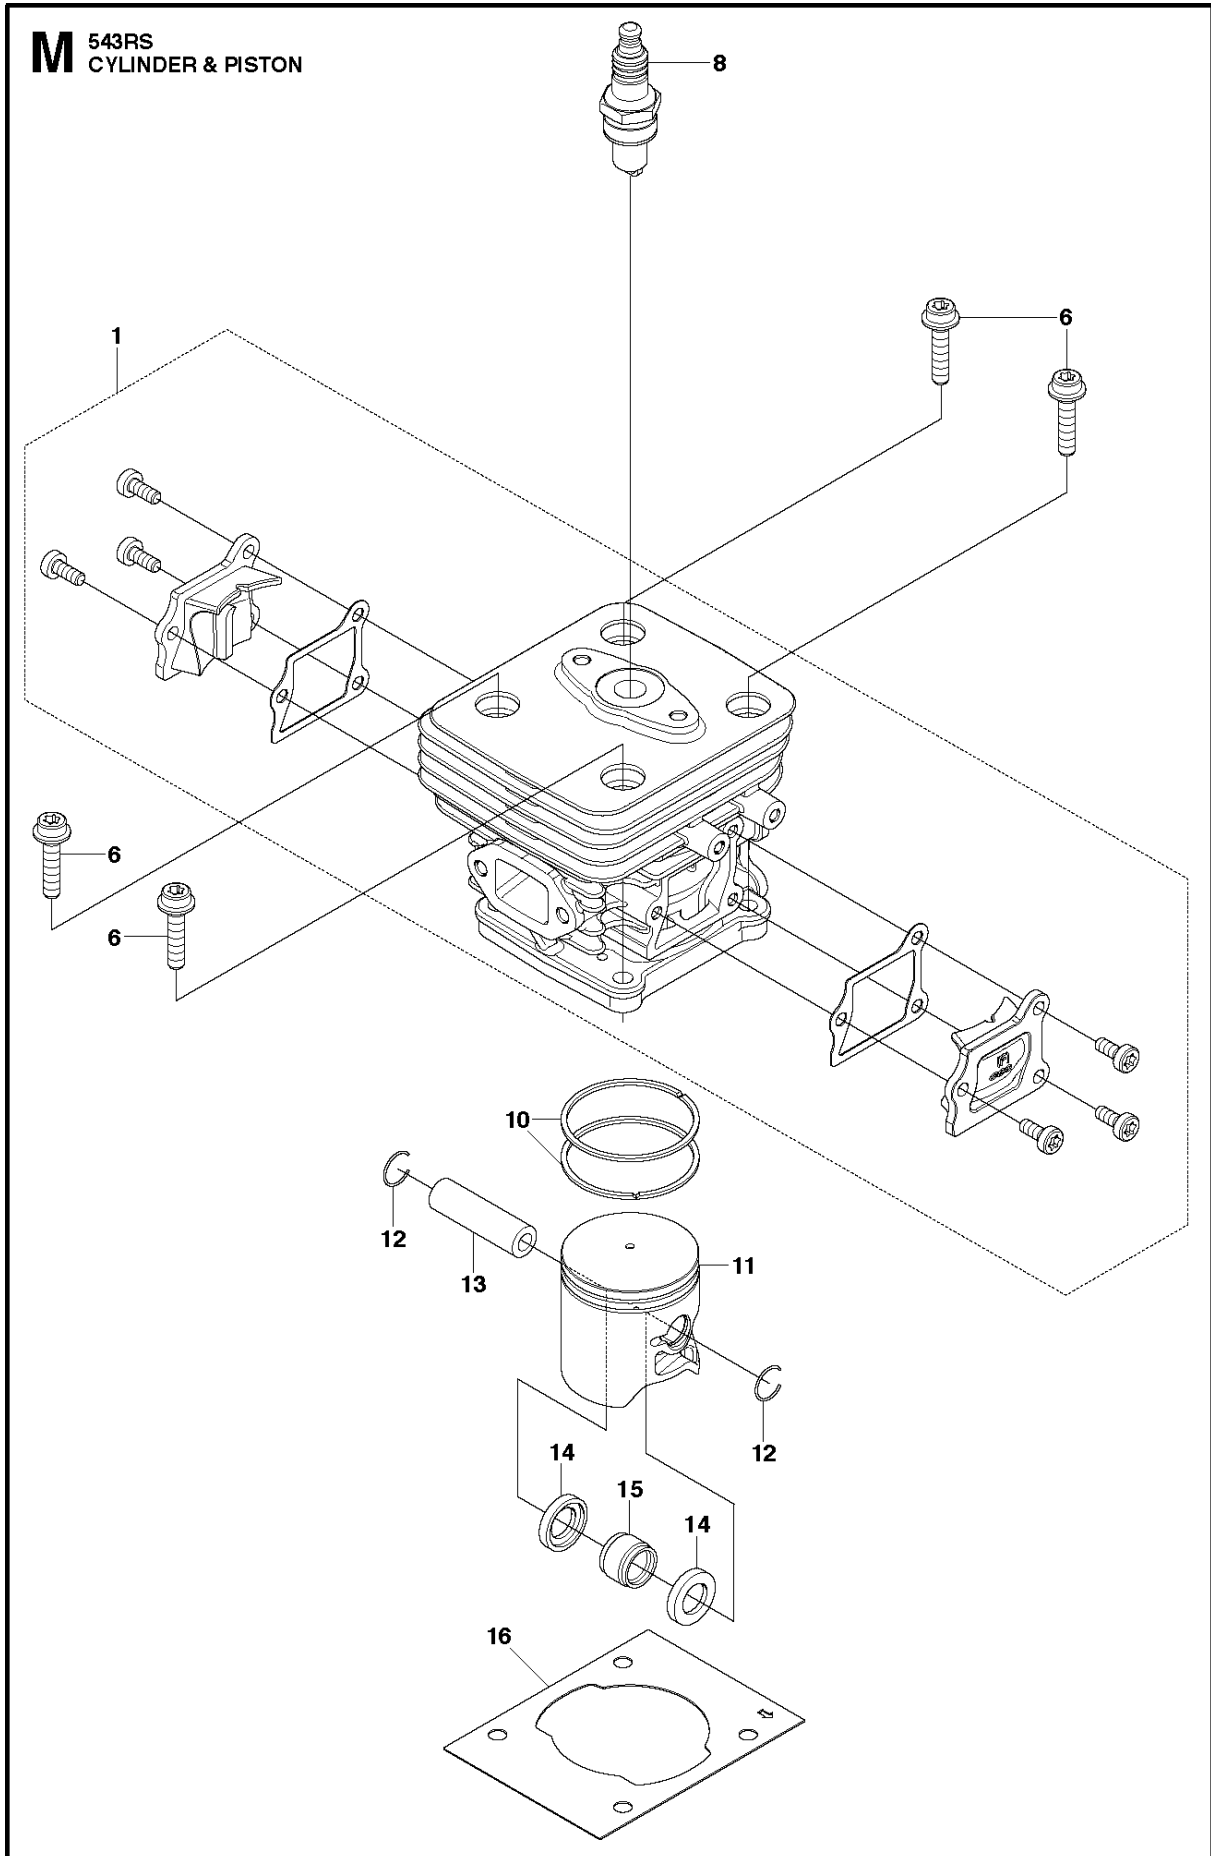

CYLINDER PISTON

543 RS for China, 967348201, 2015-11

Ref	Part No	Description	Remark	QTY KIT
1	577 40 95-02	CYLINDER		1
6	506 74 52-01	BOLT		4
8	528 07 40-01	SPARK PLUG		1
10	510 91 80-01	RING.PISTON		2
11	577 63 98-01	PISTON		1
12	516 28 30-01	RING		2
13	521 52 27-01	PEN		1
14	513 75 24-01	WASHER		2
15	505 29 73-01	BEARING		1
16	521 62 20-01	GASKET		1