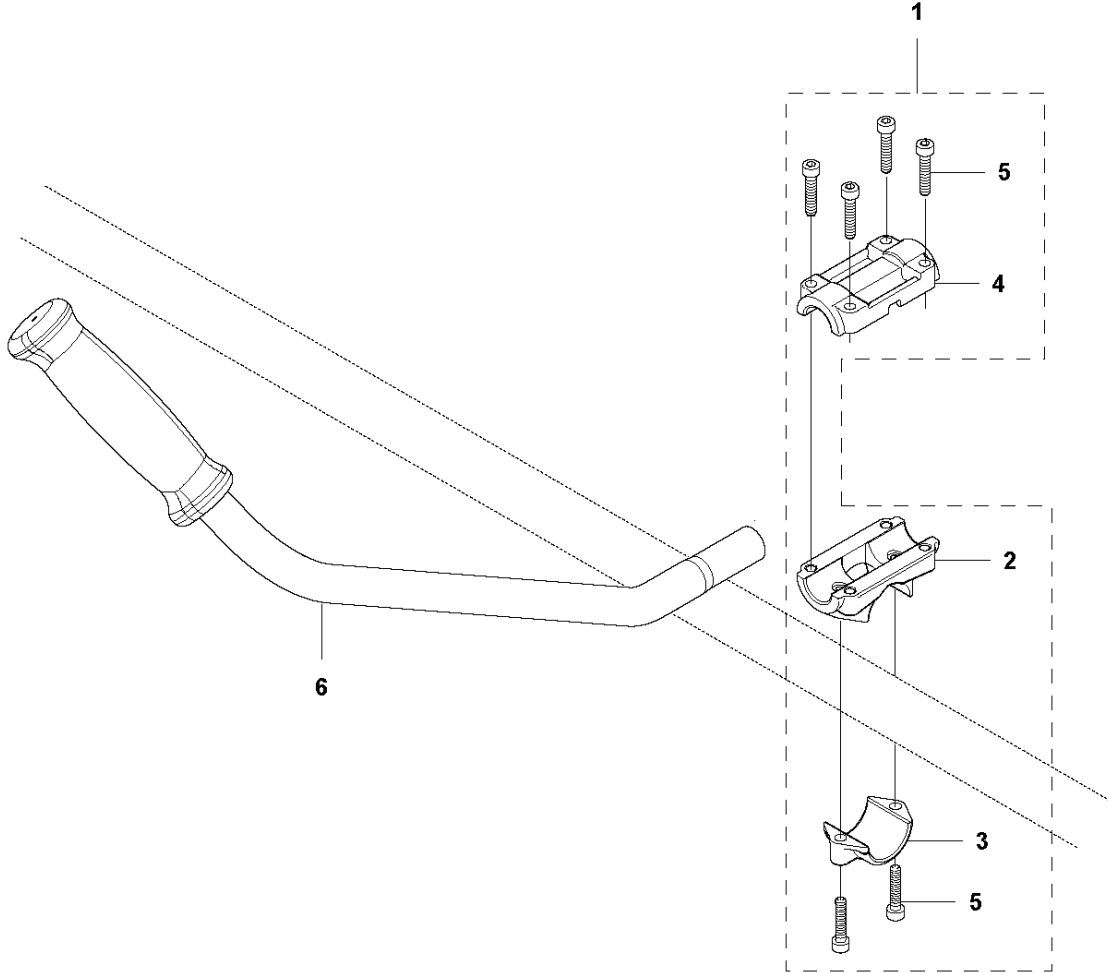

C 543RS
HANDLE

HANDLE

543 RS for China, 967348201, 2015-11

Ref	Part No	Description	Remark	QTY	KIT
1	577 98 30-01	HANDLE BRACKET		1	
2	505 29 47-01	BRACKET		1	1
3	505 29 48-01	CAP		1	1
4	505 29 49-01	CAP		1	1
5	512 84 57-01	BOLT		6	1
6	512 55 01-01	HANDLE		1