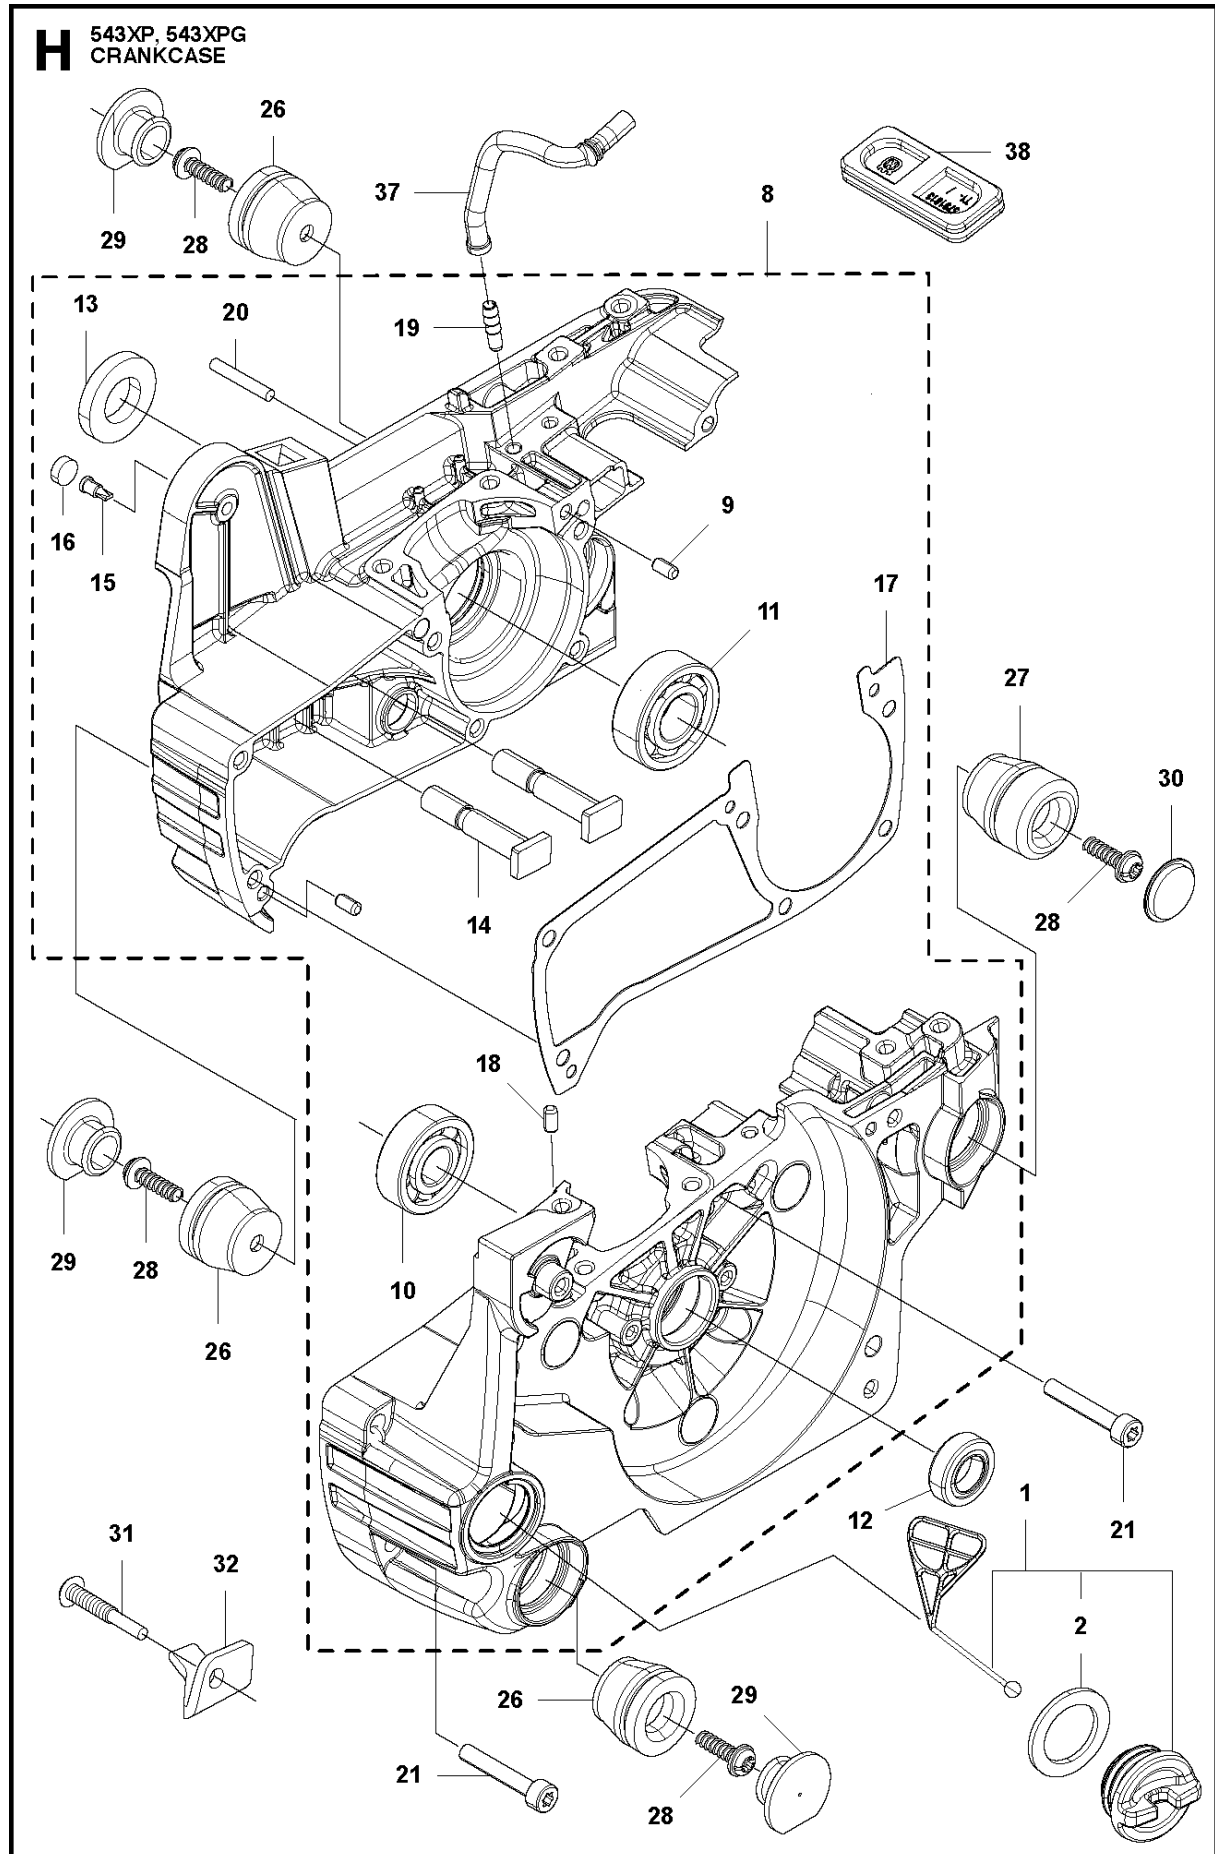

CRANKCASE

543 XP, 2017-08

Ref	Part No	Description	Remark	QTY	KIT
1	511 06 43-01	CAP ASSY		1	
2	505 04 61-01	GASKET		1	1
8	582 64 96-02	CRANKCASE ASSY		1	
9	577 16 74-01	PIN		2	8
10	513 74 63-01	BEARING		1	8
11	502 84 91-01	BEARING		1	8
12	504 12 15-01	SEALING		1	
13	581 28 49-01	SEAL		1	8
14	513 74 62-01	BOLT		2	8
15	516 96 19-01	BREATHER		1	8
16	513 74 64-01	SEAL		1	8
17	576 97 62-01	GASKET		1	
18	578 28 12-01	PEN		1	8
19	578 19 67-01	FITTING		1	8
20	521 52 24-01	PIN		1	8
21	515 38 81-01	BOLT	M5x30-T27	6	
26	513 56 04-01	DAMPER		3	
27	512 45 83-01	DAMPER		1	
28	521 51 79-01	SCREW	T5x16-T27	4	
29	513 82 61-01	HUB CAP		3	
30	513 94 51-01	HUB CAP		1	
31	577 82 37-01	SCREW		1	
32	579 21 02-01	CHAIN CATCHER		1	
37	577 02 95-01	PIPE		1	
38	579 18 13-01	GROMMET		1