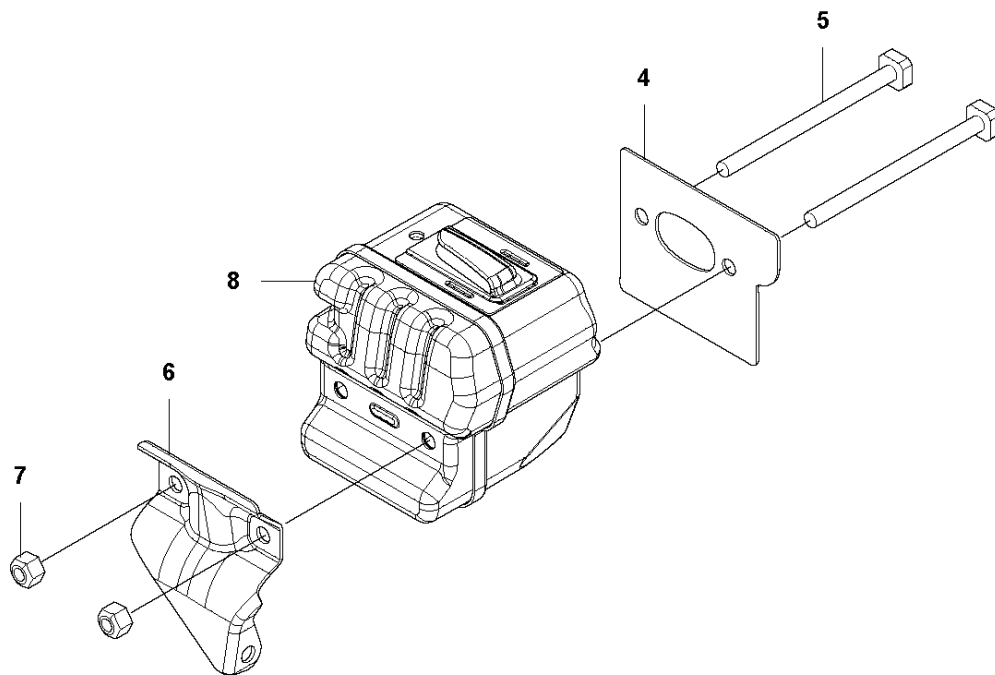

FOR EU/JAPAN ONLY