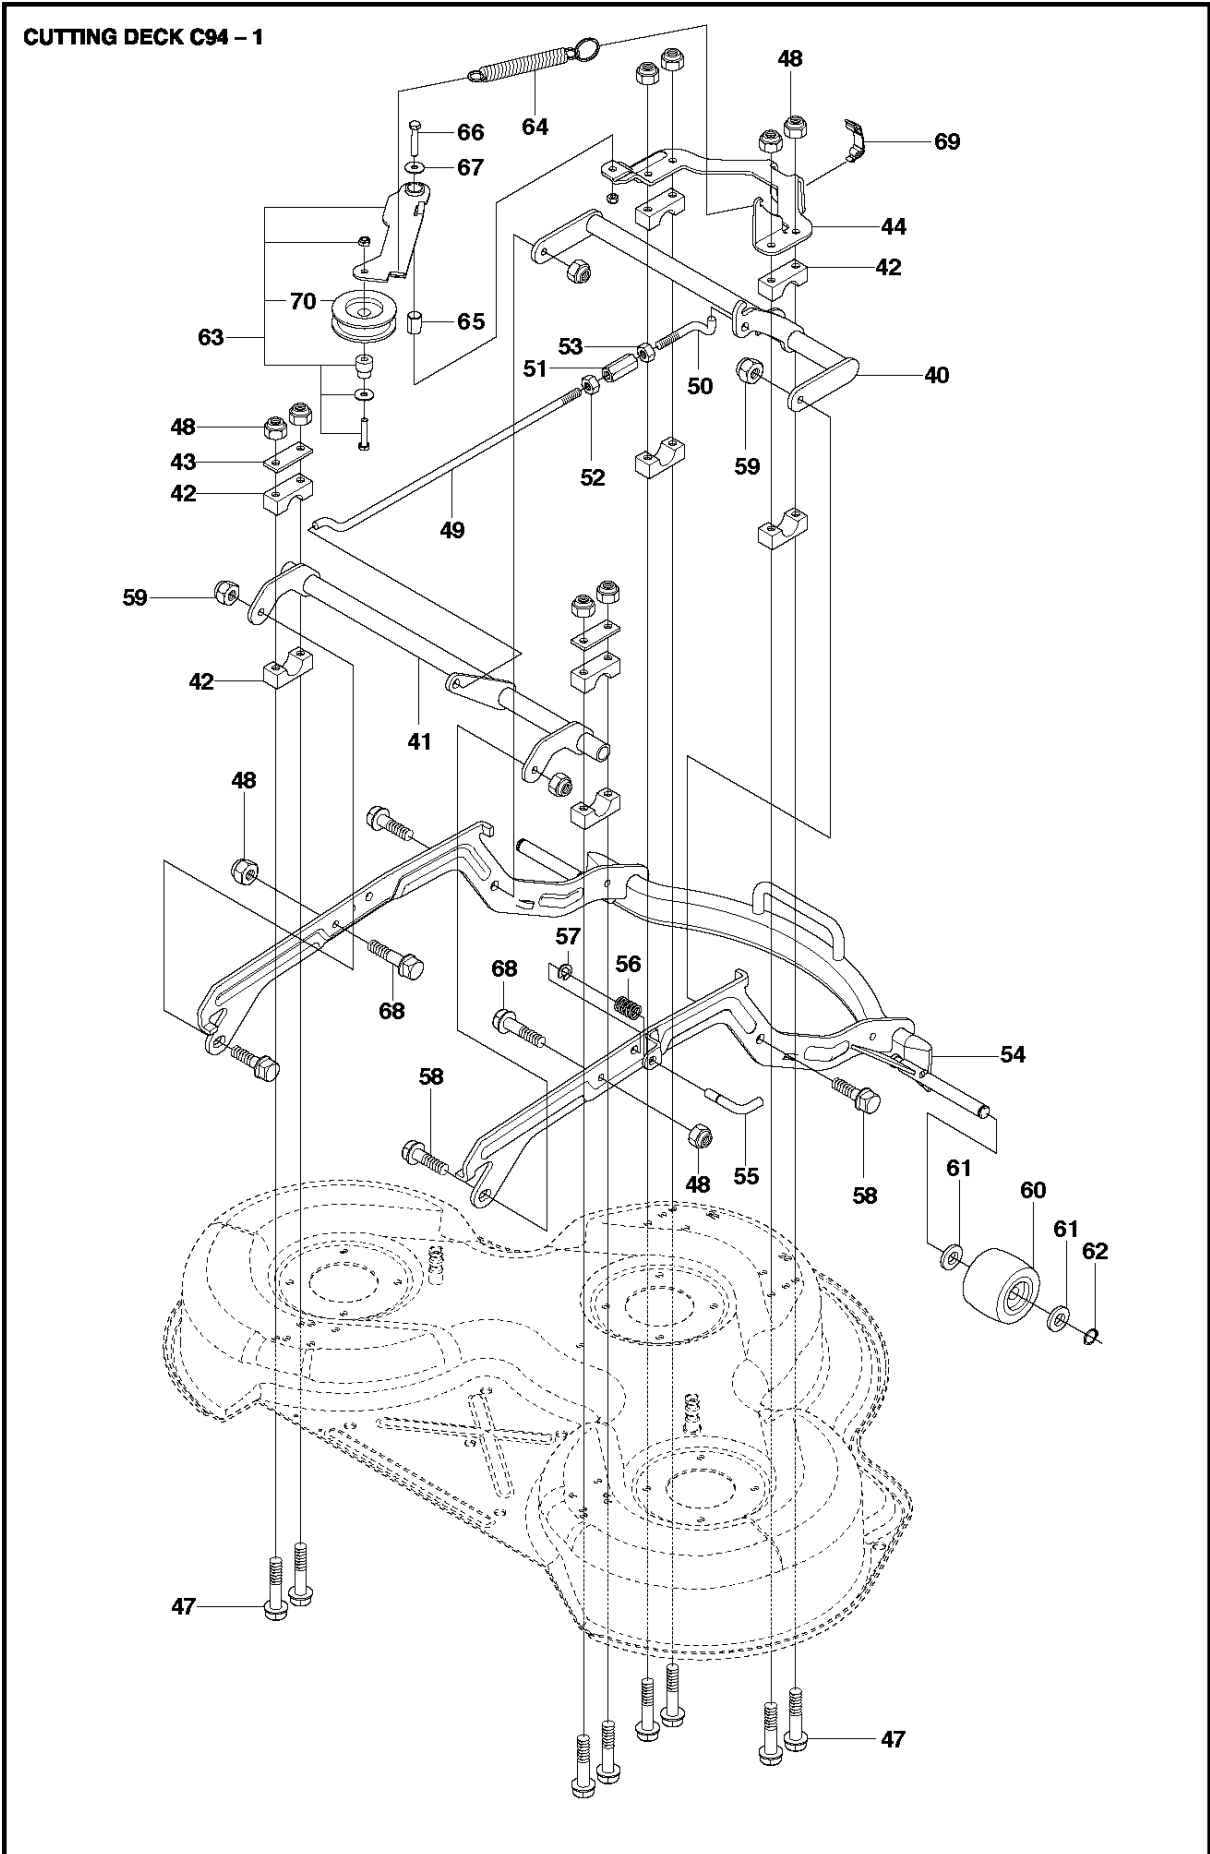

Ref	Part No	Description	Remark	QTY	KIT
40	544 22 07-01	CROSS BAR		1	
41	584 95 20-01	CROSSBAR		1	
42	506 86 96-01	BEARING		8	
43	506 81 38-01	REINFORCING PLATE		2	
44	578 85 61-01	BRACKET		1	
47	725 24 61-51	SCREW EHHM		8	
48	732 21 18-01	LOCK NUT		10	
49	544 22 69-01	PARALLEL ROD		1	
50	544 45 14-01	PARALLEL ROD		1	
51	544 45 15-01	ADJUSTMENT ROD		1	
52	506 89 76-01	NUT		1	
53	731 23 20-51	HEXAGON NUT		1	
54	578 17 78-01	DECK ATTACHMENT		1	
55	544 21 39-01	LOCKING PIN		1	
56	544 21 41-01	SPRING		1	
57	735 31 13-20	E-CLIP		1	
58	506 59 74-01	SCREW EHHFM		4	
59	732 21 18-01	LOCK NUT		4	
60	506 96 30-01	WHEEL ASSY		2	
61	535 46 41-01	WASHER		4	
62	735 31 17-00	CIRCLIP		2	
63	587 41 52-01	BELT TENSIONER ASSY		1	
64	506 97 68-01	SPRING		1	
65	506 99 20-01	PIPE		1	
66	725 24 60-51	SCREW EHHM		1	
67	734 11 64-41	WASHER		1	
68	544 36 24-01	SCREW		2	
69	503 89 47-03	SNAP		1	
70	588 23 47-01	PULLEY		1	63