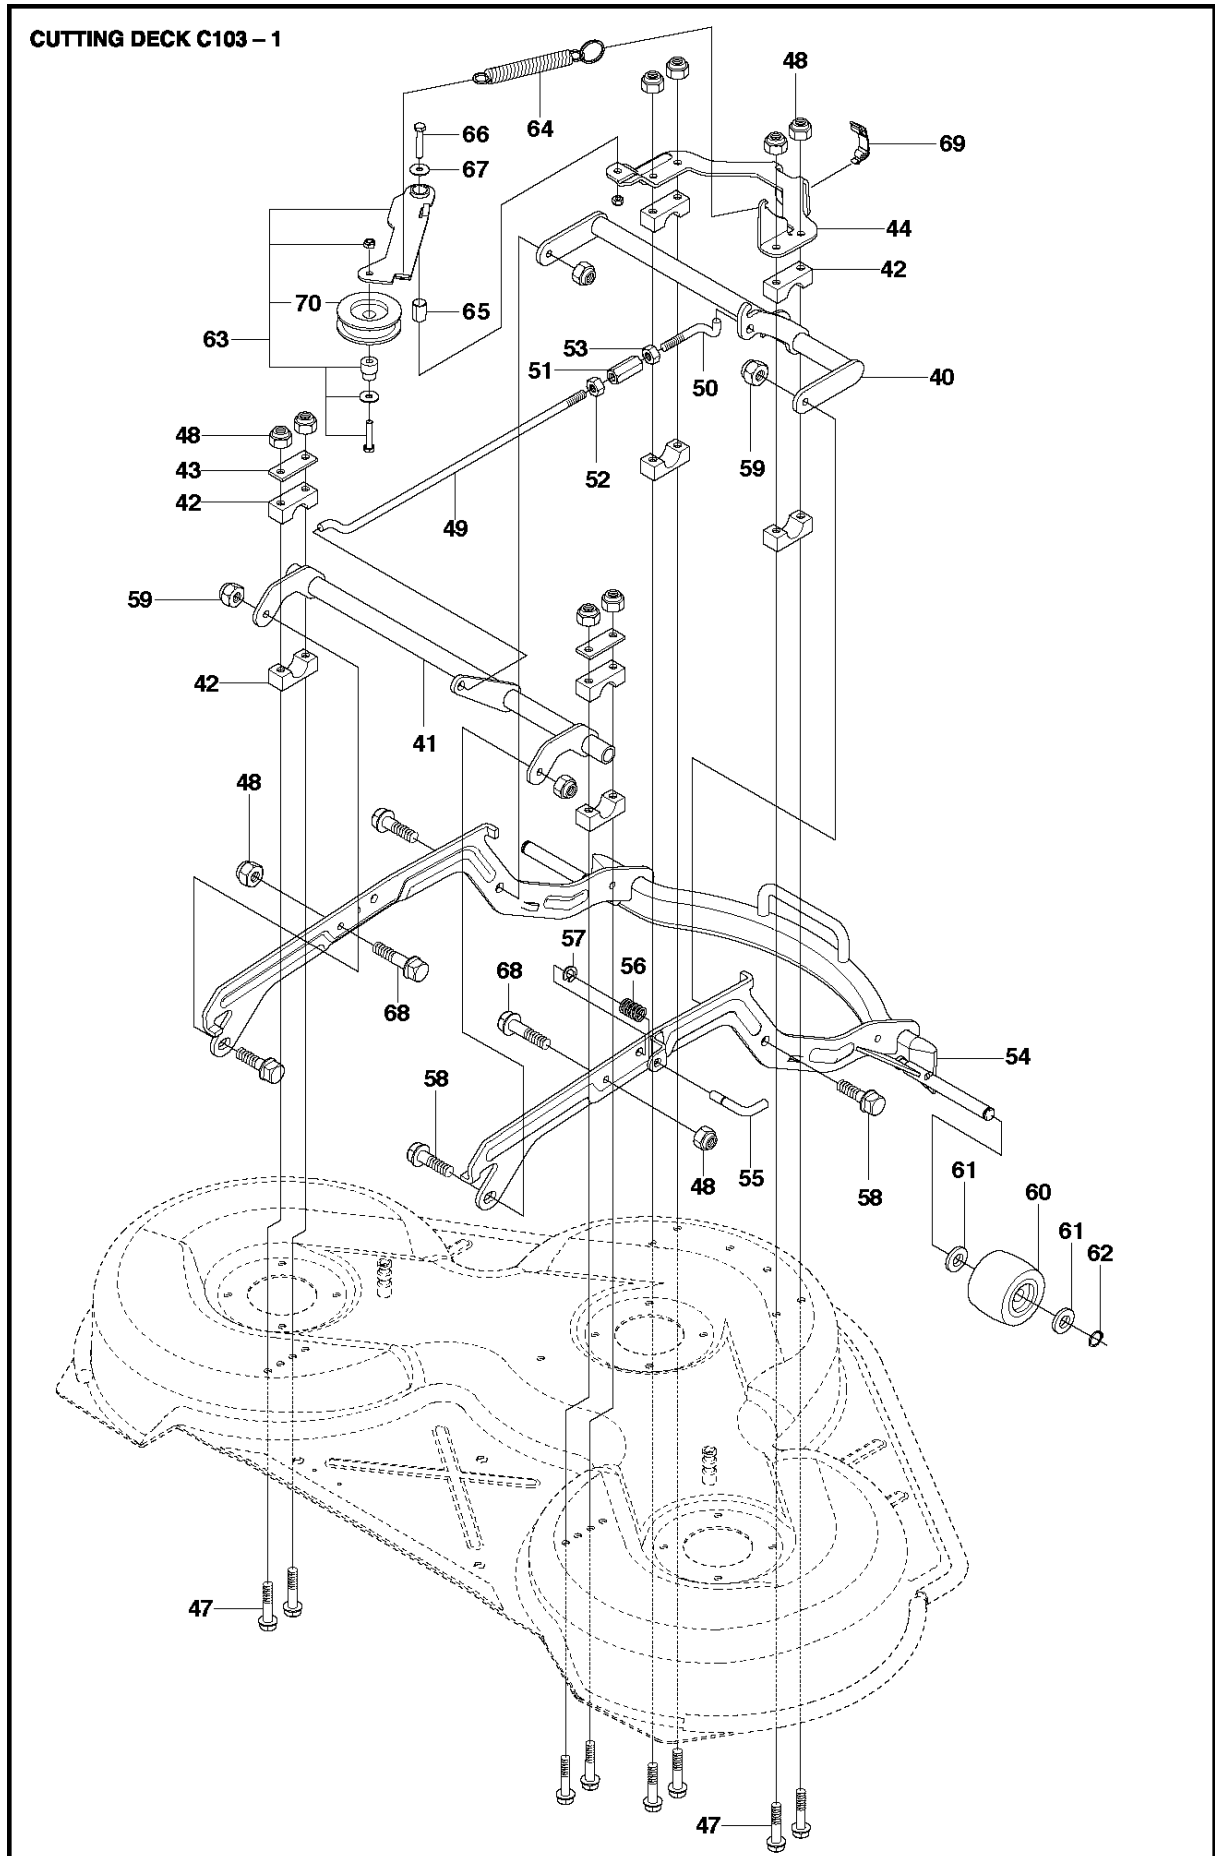

Ref	Part No	Description	Remark	QTY	KIT
40	544 22 07-01	CROSS BAR		1	
41	584 95 20-01	CROSSBAR		1	
42	506 86 96-01	BEARING		8	
43	506 81 38-01	REINFORCING PLATE		2	
44	578 85 61-01	BRACKET		1	
47	725 24 61-51	SCREW EHHM		8	
48	732 21 18-01	LOCK NUT		10	
49	544 22 69-01	PARALLEL ROD		1	
50	544 45 14-01	PARALLEL ROD		1	
51	544 45 15-01	ADJUSTMENT ROD		1	
52	506 89 76-01	NUT		1	
53	731 23 20-51	HEXAGON NUT		1	
54	578 17 78-01	DECK ATTACHMENT		1	
55	544 21 39-01	LOCKING PIN		1	
56	544 21 41-01	SPRING		1	
57	735 31 13-20	E-CLIP		1	
58	506 59 74-01	SCREW EHHFM		4	
59	732 21 18-01	LOCK NUT		4	
60	506 96 30-01	WHEEL ASSY		2	
61	535 46 41-01	WASHER		4	
62	735 31 17-00	CIRCLIP		2	
63	587 41 52-01	BELT TENSIONER ASSY		1	
64	506 97 68-01	SPRING		1	
65	506 99 20-01	PIPE		1	
66	725 24 60-51	SCREW EHHM		1	
67	734 11 64-41	WASHER		1	
68	544 36 24-01	SCREW		2	
69	503 89 47-03	SNAP		1	
70	588 23 47-01	PULLEY		1	63