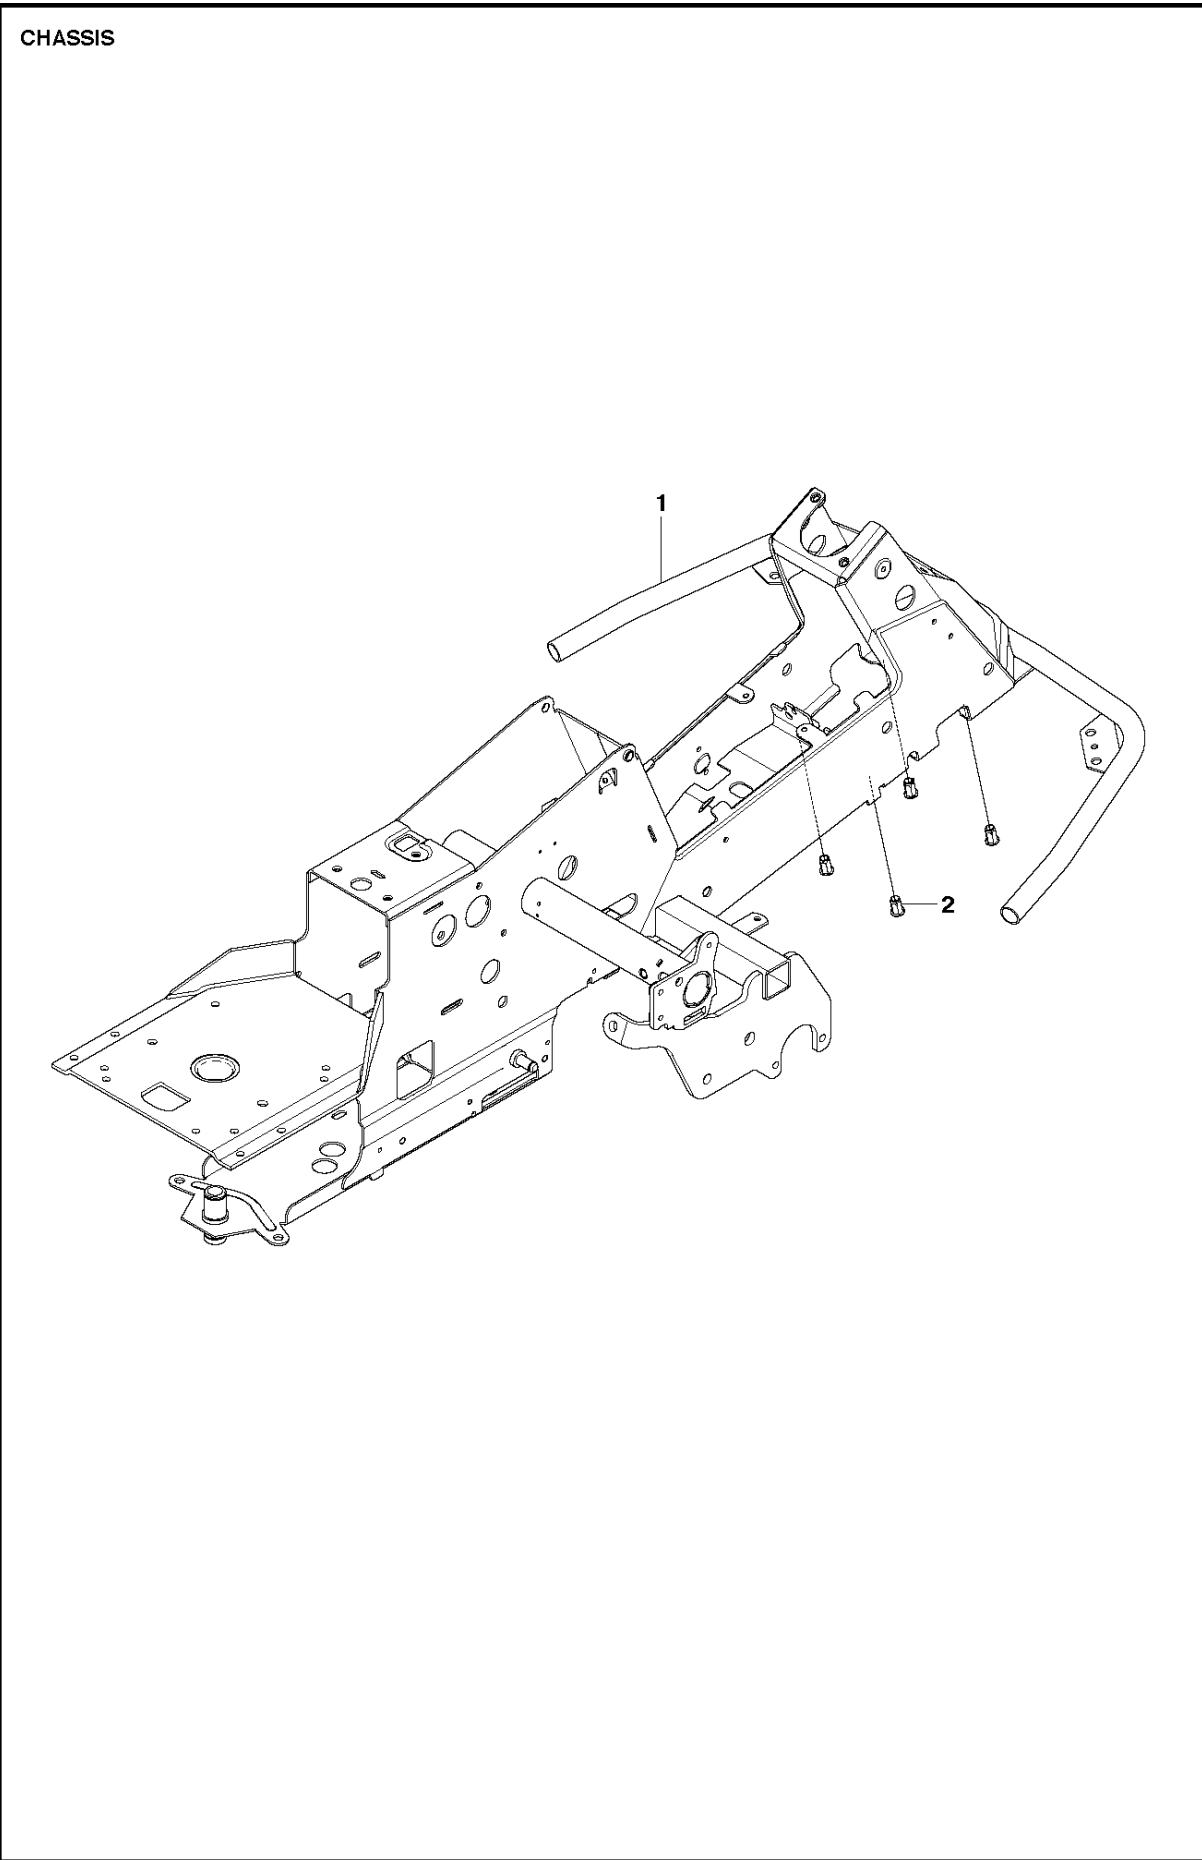

CHASSIS / FRAME

R214 T AWD, 967079601, 2017-01

Ref	Part No	Description	Remark	QTY KIT
1	582 75 82-02	CHASSIS		1
2	506 91 62-01	BLIND RIVET NUT		4