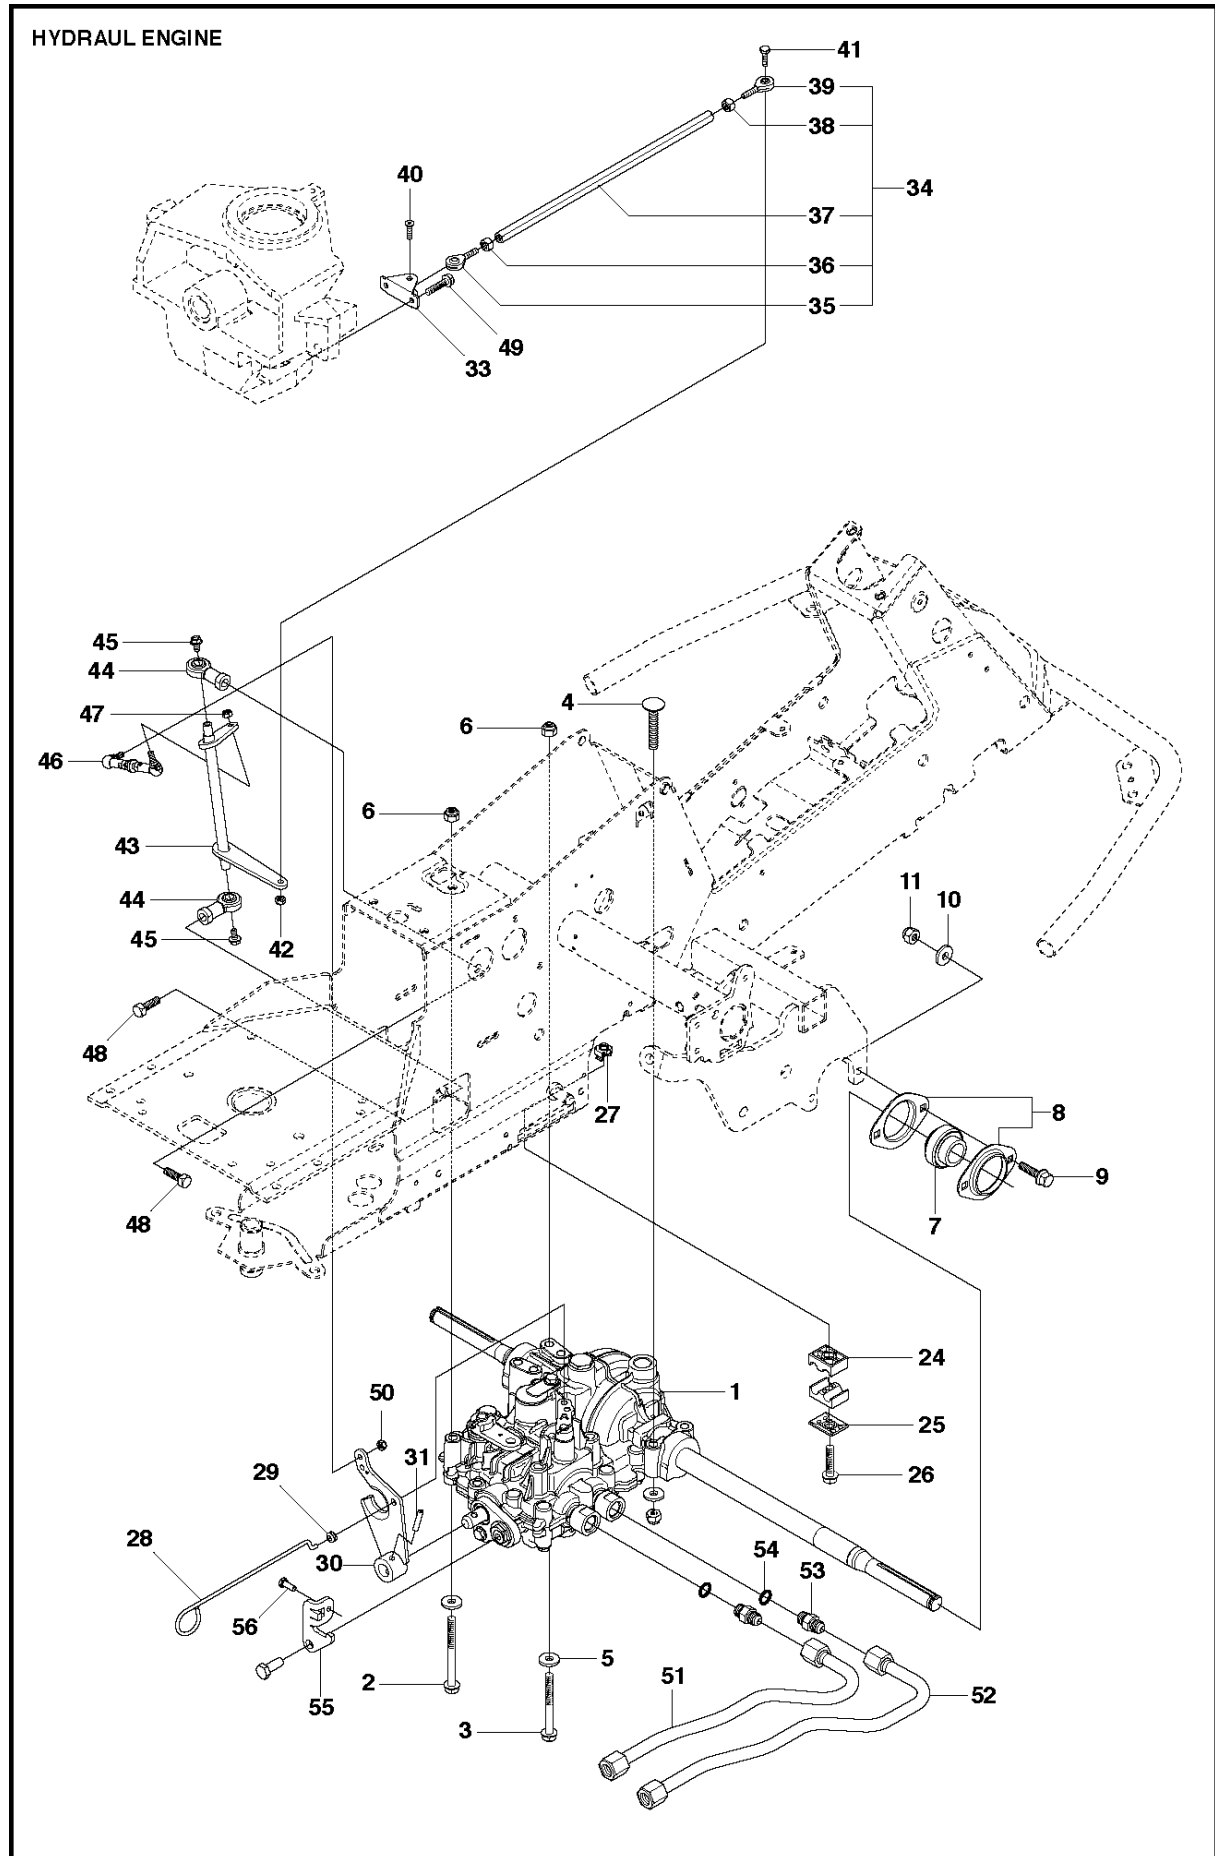

HYDRAULIC PUMP - MOTOR

R214 T AWD, 967079601, 2017-01

Ref	Part No	Description	Remark	QTY	KIT
1	575 48 43-01	TRANSMISSION		1	
2	725 24 67-51	SCREW EHHM		1	
3	725 24 64-51	SCREW EHHM		1	
4	535 42 38-03	SCREW RSQM		1	
5	734 11 64-01	WASHER		3	
6	732 21 18-01	LOCK NUT		3	
7	544 00 89-02	BEARING		1	
8	544 00 90-02	BEARING HOUSING		2	
9	506 57 01-05	SCREW EHHFM		2	
10	734 11 64-01	WASHER		2	
11	732 21 18-01	LOCK NUT		2	
24	544 37 33-02	PIPE CLAMP		1	
25	544 37 38-02	COVER PLATE		1	
26	506 57 01-07	SCREW EHHFM		1	
27	544 81 17-01	CAGE NUT		1	
28	535 49 97-01	ARM		1	
29	503 73 58-01	BUSHING		1	
30	578 29 19-01	LEVER		1	
31	721 43 47-01	SPRING PIN		1	
33	535 49 28-02	BRACKET		1	
34	544 45 67-03	ROD		1	
35	535 48 66-02	ROD END		1	34
36	503 22 10-18	HEXAGON NUT		1	34
37	535 48 65-03	ROD		1	34
38	731 23 16-01	HEXAGON NUT		1	34
39	535 48 66-01	ROD END		1	34
40	544 84 17-01	SCREW		1	
41	725 23 70-71	SCREW EHHM		1	34
42	732 21 16-01	NUT		1	
43	535 49 74-02	LEVER		1	
44	506 95 17-01	ROD END		2	
45	535 47 52-12	SCREW EHHFM		2	
46	544 44 19-01	ADJUSTMENT ROD		1	
47	732 21 16-01	NUT		1	
48	725 24 93-71	SCREW EHHM		2	
49	725 23 66-51	HEXAGONAL SCREW M6X12		2	
50	732 21 16-01	NUT		3	
51	544 80 80-01	HYDRAULIC PIPE		2	
52	544 80 79-01	HYDRAULIC PIPE		2	
53	535 42 68-06	PIPE FITTING		2	
54	505 45 11-01	O-RING		2	
55	578 04 78-01	BRACKET		1	
56	725 23 68-61	SCREW EHHFT		1