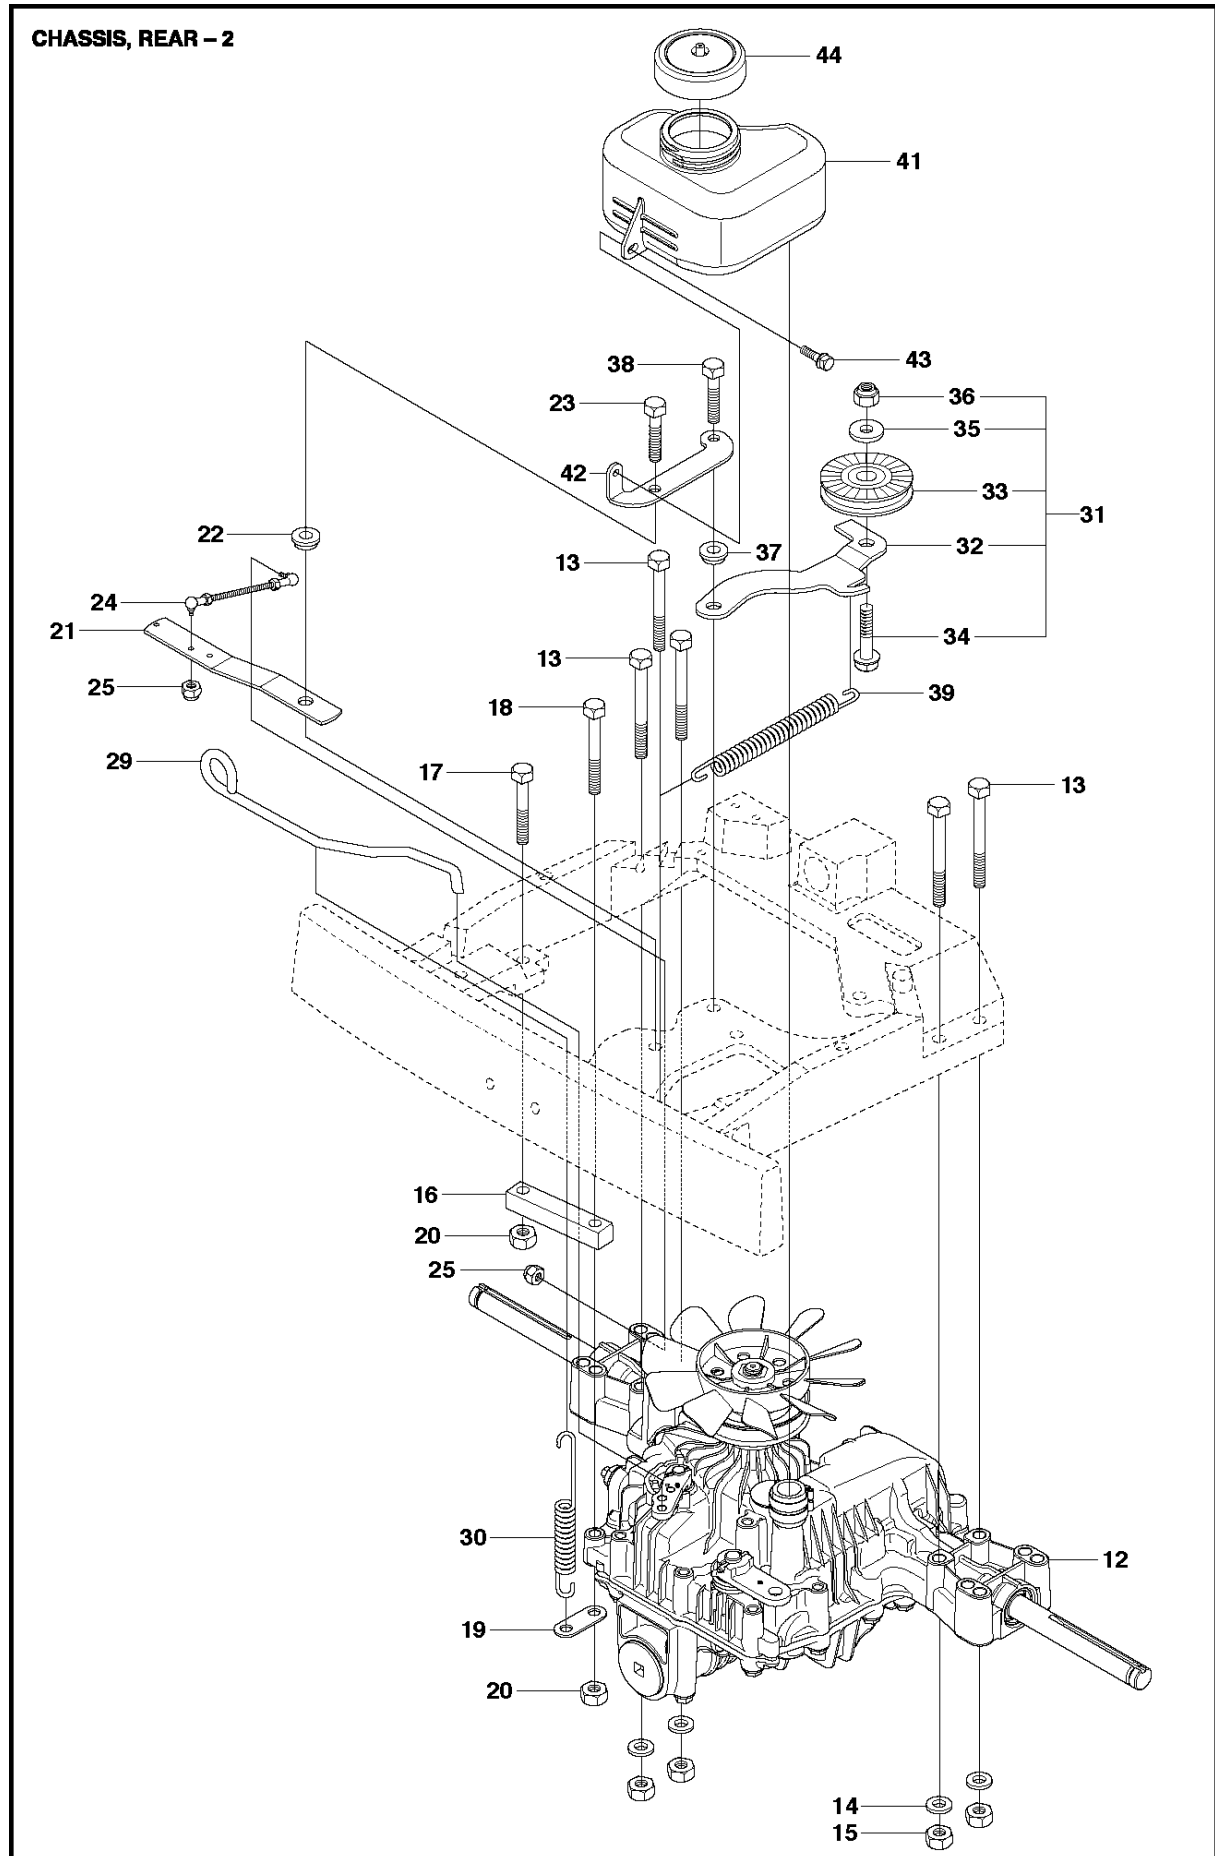

CHASSIS REAR

R214 T AWD, 967079601, 2017-01

Ref	Part No	Description	Remark	QTY	KIT
12	544 11 61-01	TRANSMISSION		1	
13	725 24 67-51	SCREW EHHM		5	
14	734 11 64-01	WASHER		4	
15	731 23 18-01	HEXAGON NUT		4	
16	506 98 72-01	MOMENTFÄSTE		1	
17	725 24 59-51	SCREW EHHM		1	
18	725 24 62-51	SCREW EHHM		1	
19	506 59 93-01	LINK		1	
20	731 23 18-01	HEXAGON NUT		2	
21	506 98 74-03	LEVER		1	
22	506 91 87-02	WASHER		1	
23	725 24 51-71	SCREW EHHM		1	
24	506 98 75-01	ADJUSTMENT ROD		1	
25	732 21 14-01	LOCK NUT		2	
29	506 98 82-01	FRIKOPPLINGSSTÅNG		1	
30	506 83 43-01	SPRING		1	
31	506 98 84-01	BELT TENSIONER ASSY		1	
32	506 98 85-01	BELT TENSIONER		1	31
33	506 94 69-01	BELT TENS WHEEL ASSY		1	31
34	725 24 55-51	SCREW		1	31
35	734 11 64-41	WASHER		1	31
36	732 21 18-01	LOCK NUT		1	31
37	506 91 87-02	WASHER		1	
38	725 24 51-71	SCREW EHHM		1	
39	506 98 86-01	SPRING		1	
41	544 10 01-01	EXPANSION TANK		1	
42	544 12 17-01	BRACKET		1	
43	725 23 64-61	SCREW EHHFT		1	
44	506 67 33-01	TANK CAP ASSY		1