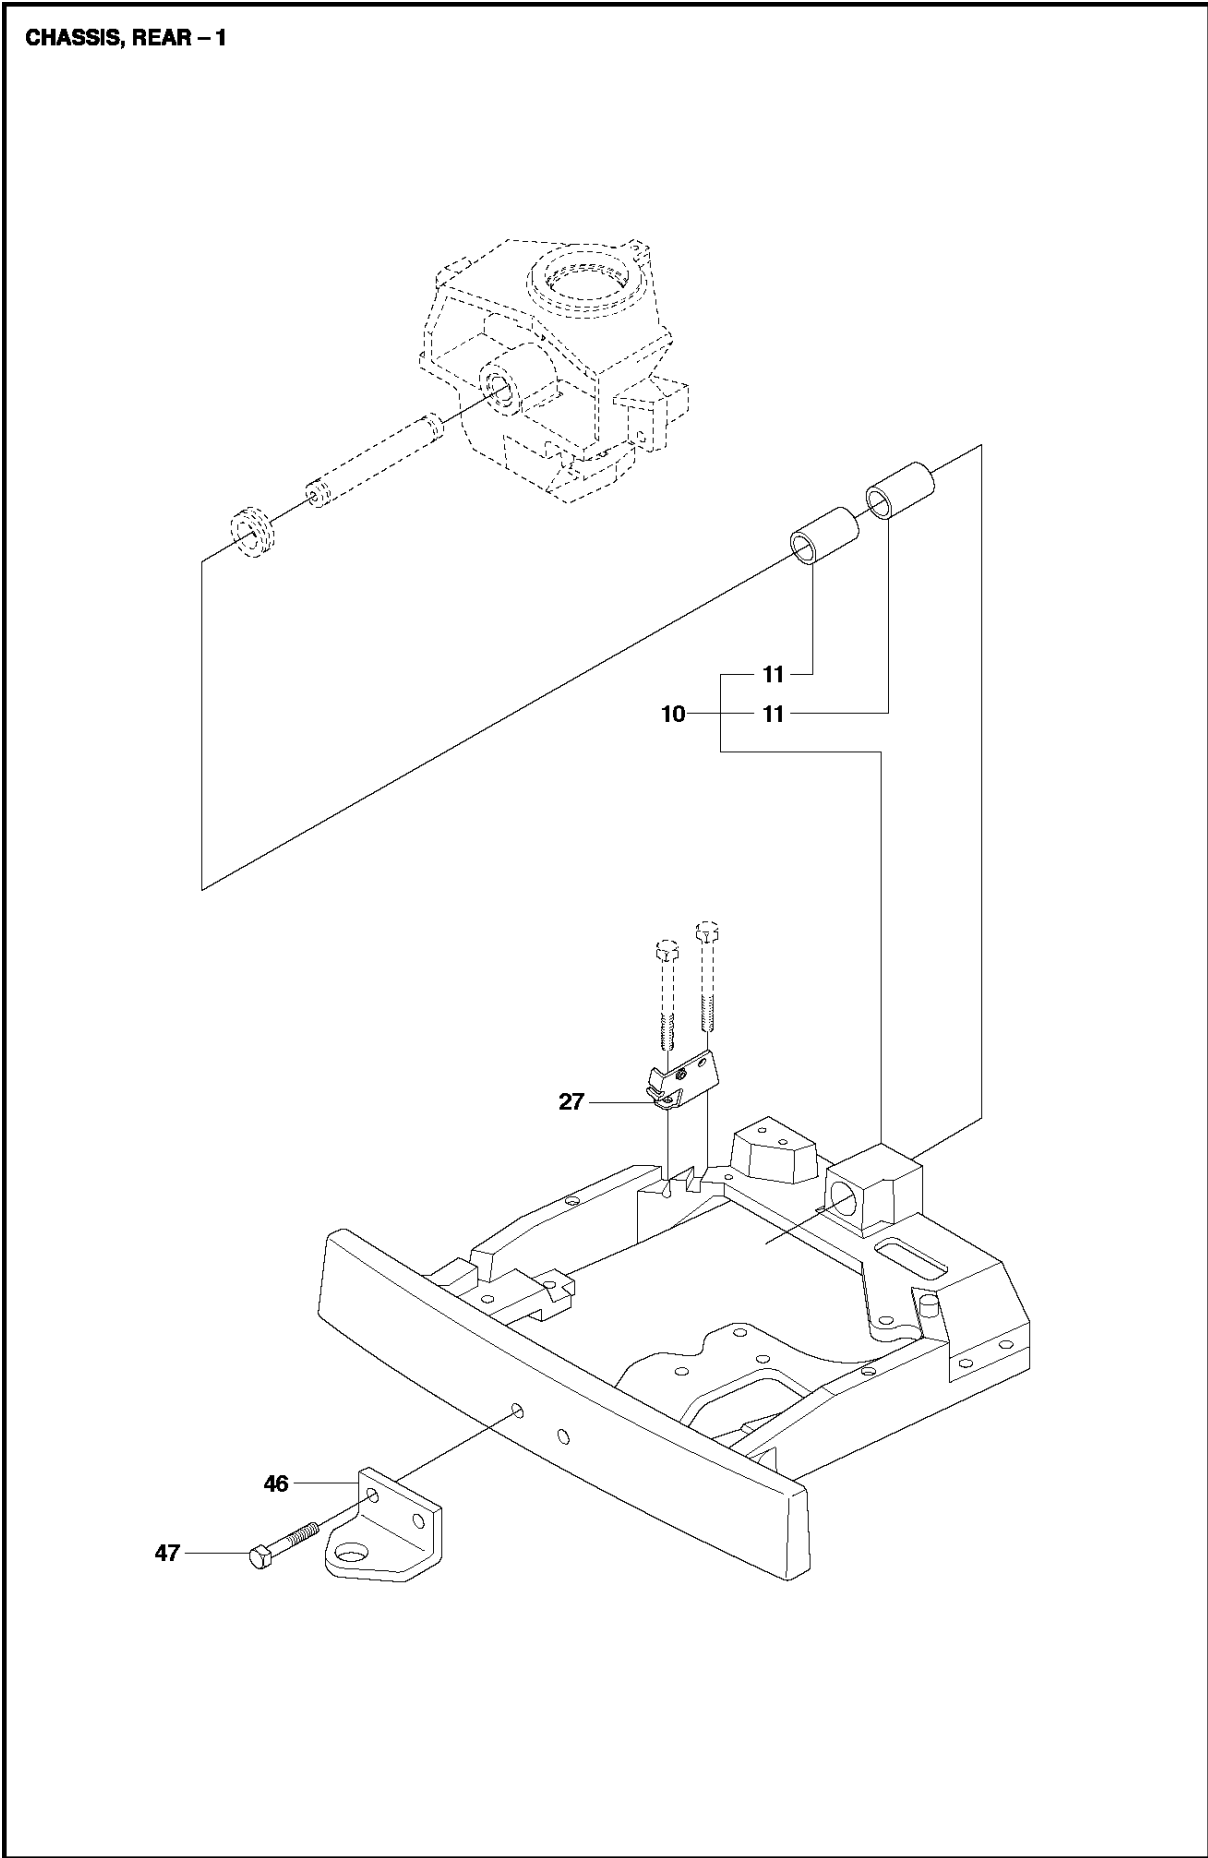

CHASSIS REAR

R214 T AWD, 967079601, 2017-01

Ref	Part No	Description	Remark	QTY	KIT
10	535 40 60-01	BRACKET		1	
11	506 98 61-02	GLIDLAGER		2	10
27	544 26 21-01	BRACKET		1	
46	506 88 99-01	HITCH		1	
47	725 24 93-71	SCREW EHHM		2