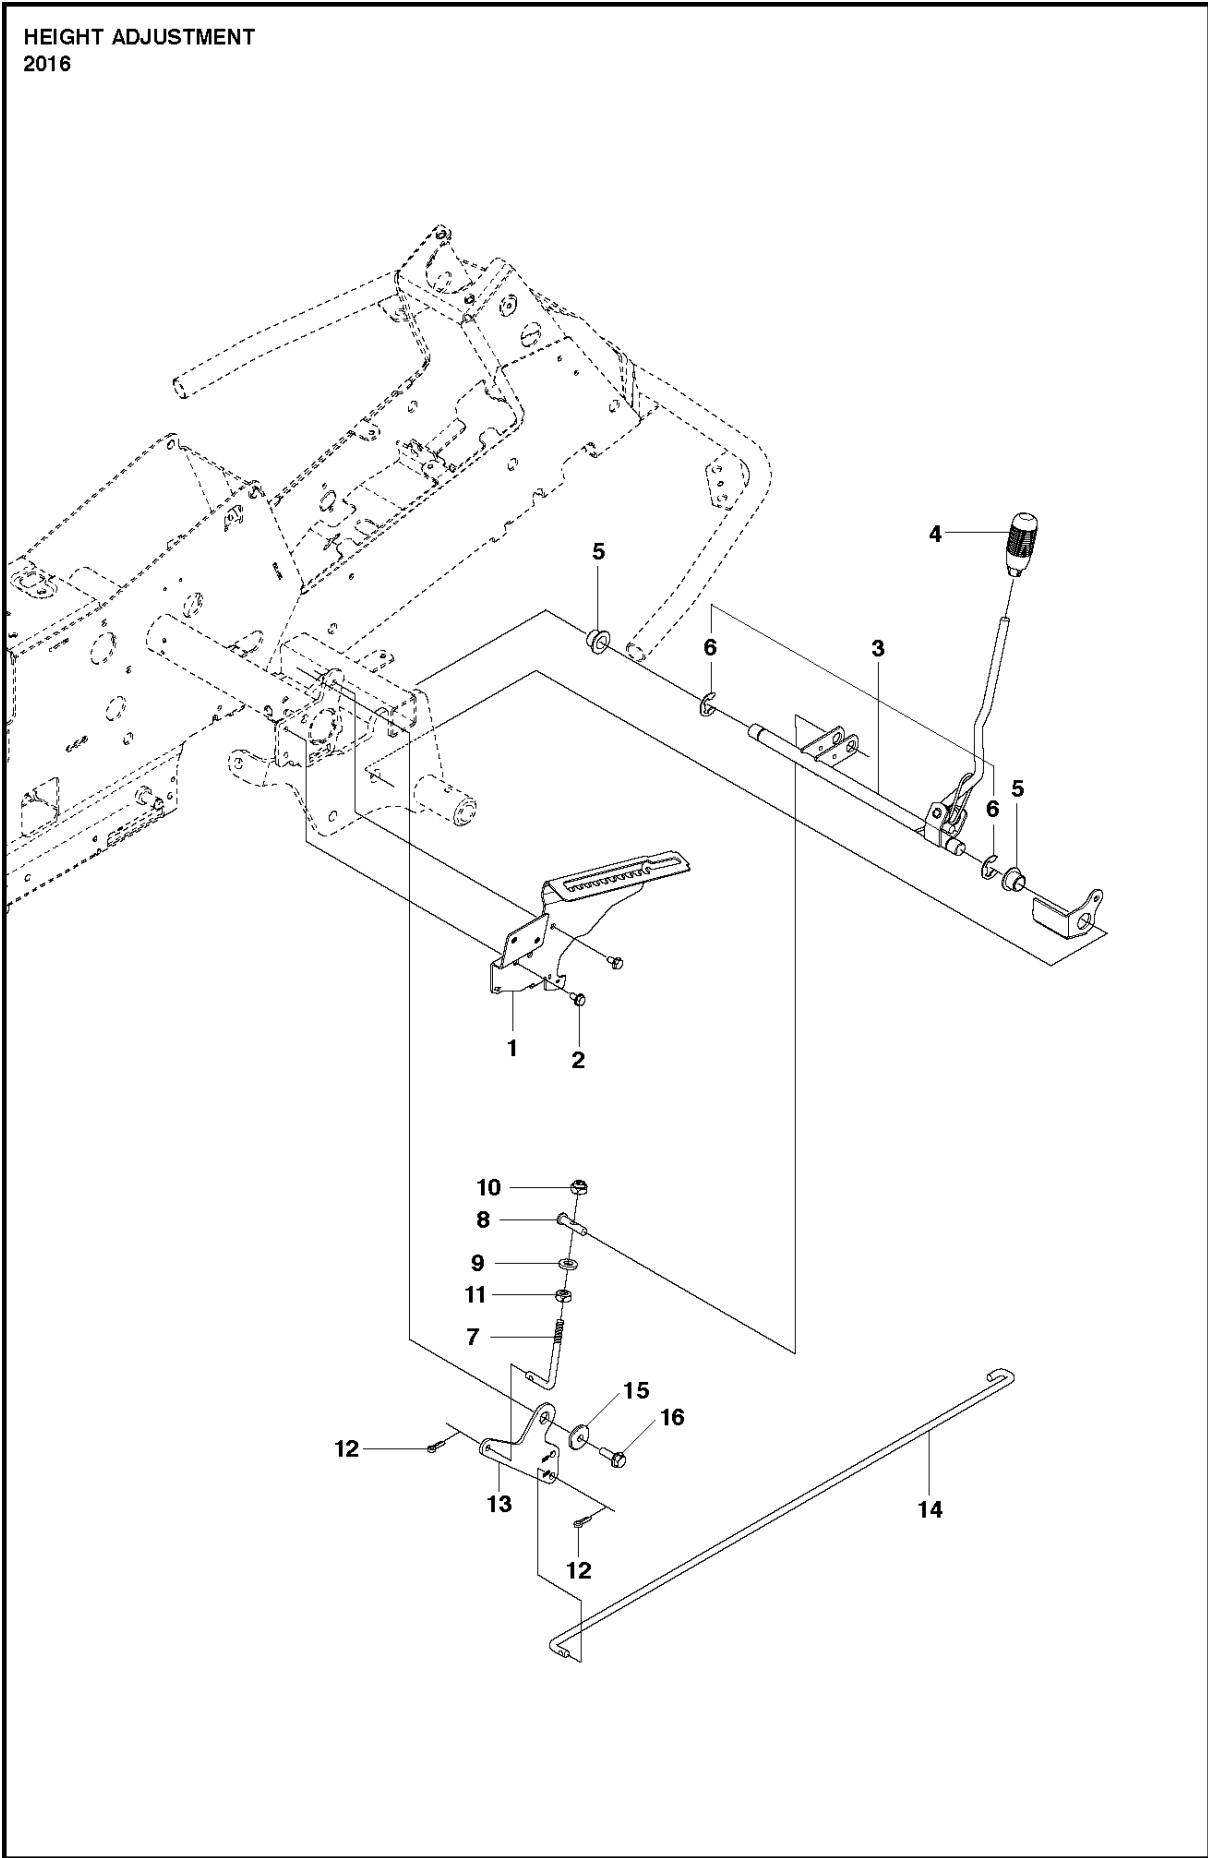

HEIGHT ADJUSTMENT

R214 T AWD, 967079601, 2017-01

Ref	Part No	Description	Remark	QTY KIT
1	578 00 13-02	BRACKET		1
2	506 57 01-03	SCREW EHHFM		2
3	577 99 99-01	ADJUSTER		1
4	506 54 20-01	HANDLE		1
5	506 55 43-01	BEARING		2
6	735 31 22-20	E-CLIP		2
7	506 90 82-01	HEIGHT ROD		1
8	506 78 46-01	PEN		1
9	734 11 72-01	WASHER		1
10	732 21 18-01	LOCK NUT		1
11	731 23 18-01	HEXAGON NUT		1
12	721 61 83-01	SPLIT PIN		2
13	578 04 07-01	LINK		1
14	544 22 70-01	CONNECTION ROD		1
15	506 91 87-02	WASHER		1
16	506 57 01-05	SCREW EHHFM		1