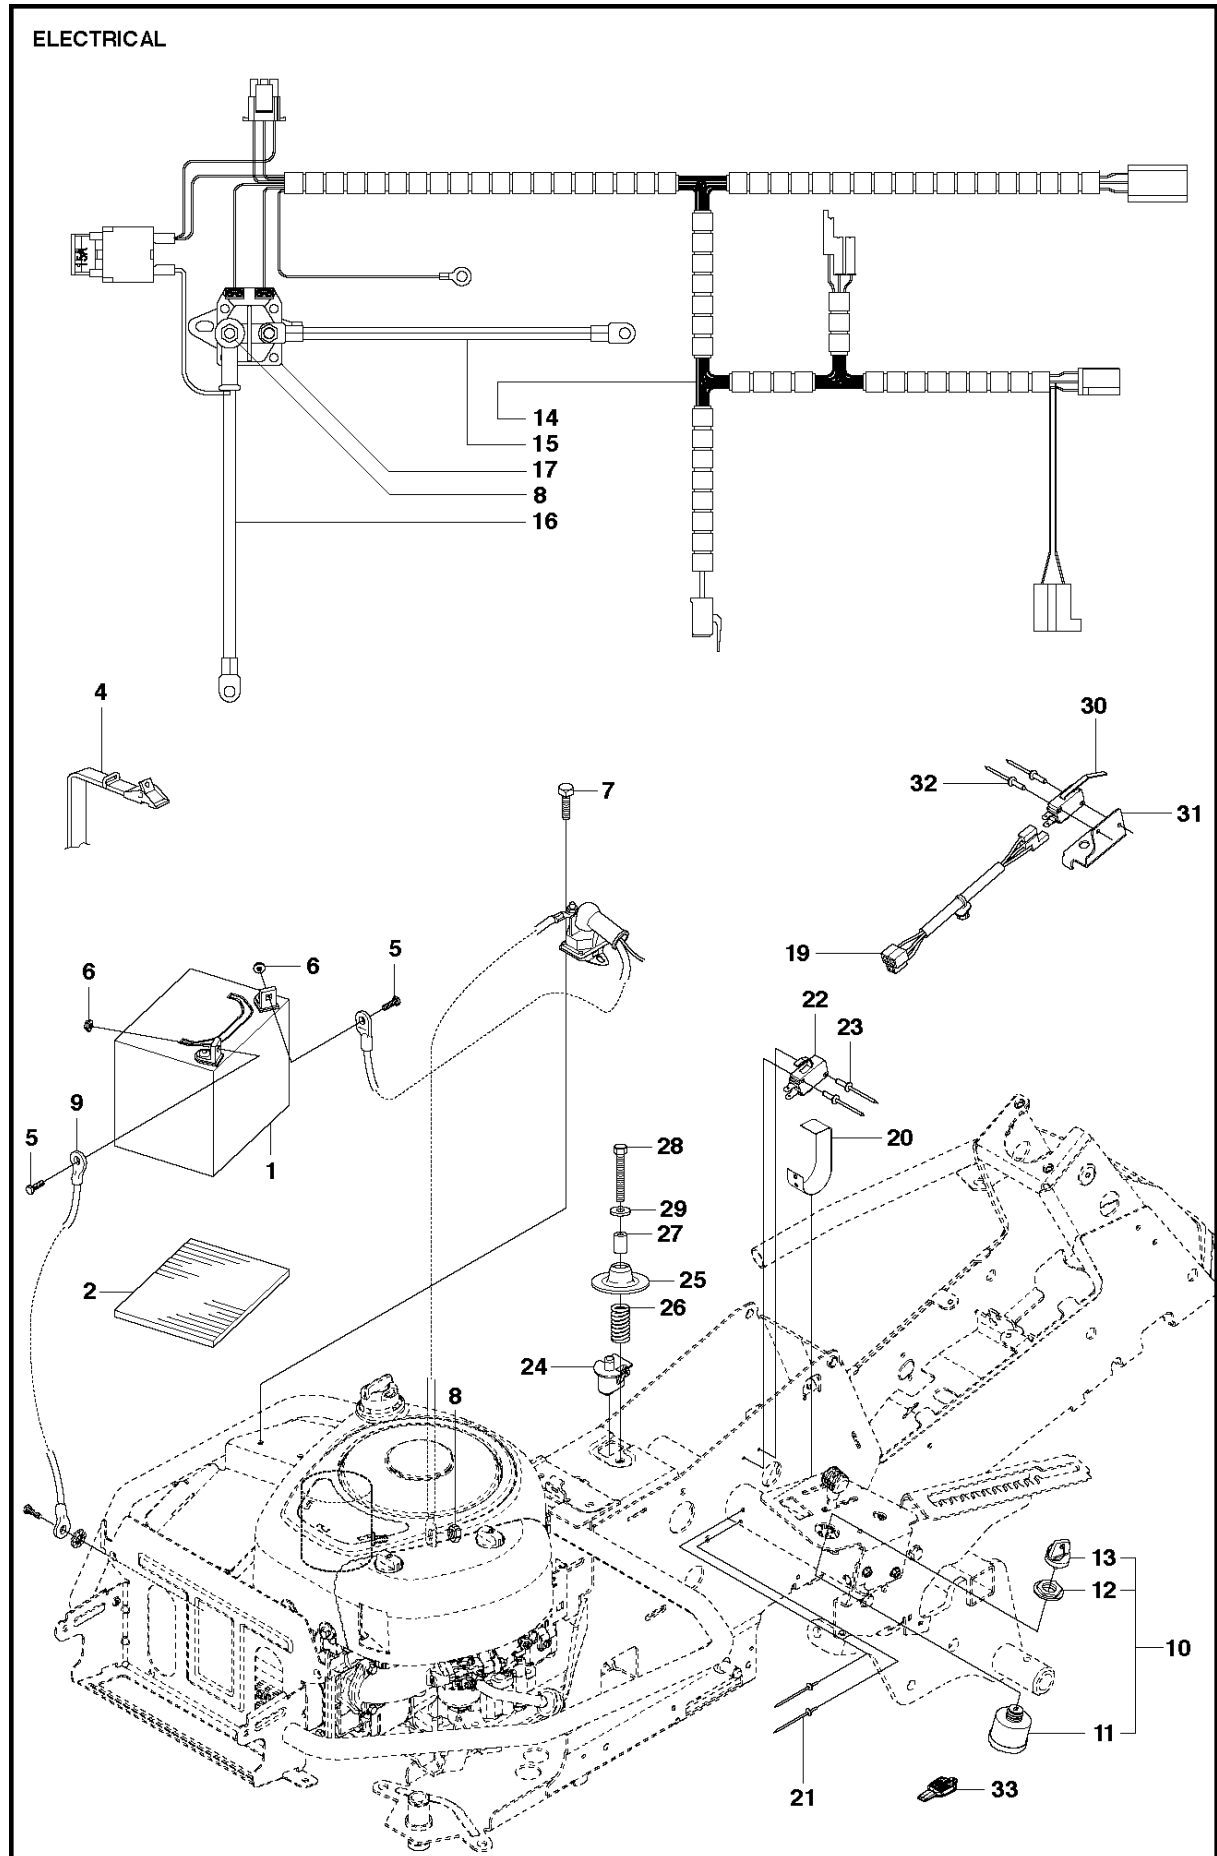

ELECTRICAL

R214 T AWD, 967079601, 2017-01

Ref	Part No	Description	Remark	QTY	KIT
1	577 04 16-01	BATTERY		1	
2	535 44 11-01	BATTERY MAT		1	
3	578 20 06-01	COVER		1	
4	506 83 68-02	BELT		1	
5	522 62 21-01	SCREW EHHM		2	
6	522 62 43-01	NUT		2	
7	725 23 64-61	SCREW EHHFT		1	
8	506 89 98-01	NUT		3	
9	576 18 38-01	CABLE		1	
10	544 44 21-01	IGNITION SWITCH		1	
11	544 44 22-01	IGNITION SWITCH		1	10
12	544 44 23-01	NUT		1	10
13	544 44 24-01	IGNITION KEY		1	10
14	578 33 83-01	WIRING		1	
15	576 18 40-01	CABLE		1	
16	576 18 39-01	CABLE		1	
17	544 43 98-01	RELAY		1	
19	576 18 54-01	WIRING		1	
20	506 90 93-01	PLATE SPRING		1	
21	722 78 39-02	BLIND RIVET		2	
22	574 31 60-01	SWITCH		1	
23	544 44 07-01	RIVET		2	
24	506 90 96-01	SWITCH		1	
25	506 90 97-01	SPRING WASHER		1	
26	544 44 12-01	SPRING		1	
27	506 90 99-02	SPACING TUBE		1	
28	725 24 60-51	SCREW EHHM		1	
29	734 11 64-01	WASHER		1	
30	574 31 61-01	SWITCH		1	
31	544 41 57-01	BRACKET		1	
32	544 44 07-01	RIVET		2	
33	586 37 94-01	LEVER		1