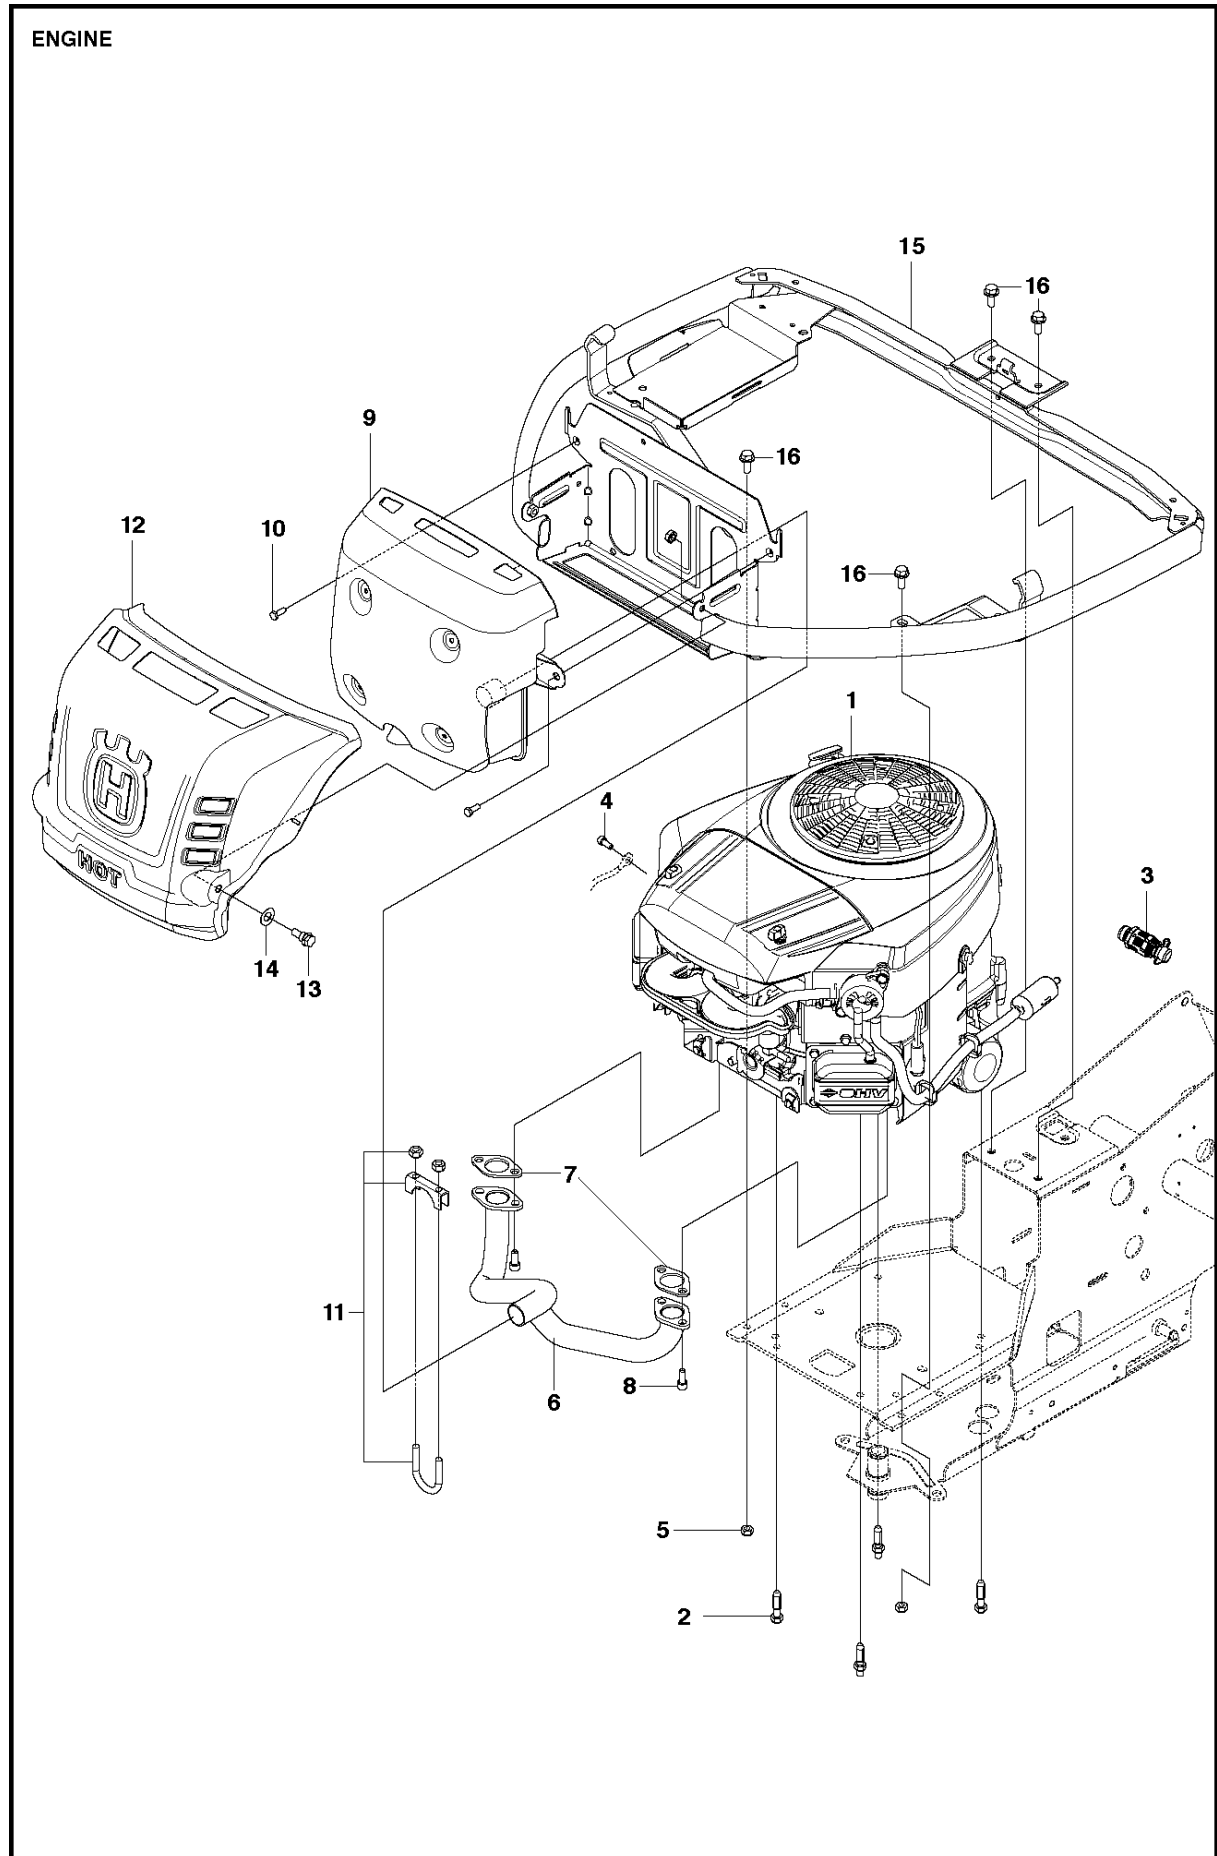

ENGINE

R214 T AWD, 967079601, 2017-01

Ref	Part No	Description	Remark	QTY KIT
1	582 82 38-01	ENGINE		1
2	578 20 75-01	STUD SCREW		4
4	578 87 89-01	SCREW		1
3	532 42 82-87	PLUG		1
5	732 21 18-01	LOCK NUT		6
6	582 72 28-01	MANIFOLD		1
7	506 91 45-01	GASKET		2
8	506 55 63-01	SCREW UNC		4
9	577 81 36-02	MUFFLER		1
10	725 23 64-61	SCREW EHHFT		4
11	506 66 84-01	CLAMP ASSY		1
12	577 81 85-02	HEAT SHIELD		1
13	506 59 74-01	SCREW EHHFM		2
14	506 83 94-01	SPRING WASHER		2
15	577 84 91-01	ENGINE FRAME		1
16	506 57 01-04	SCREW EHHFM		4