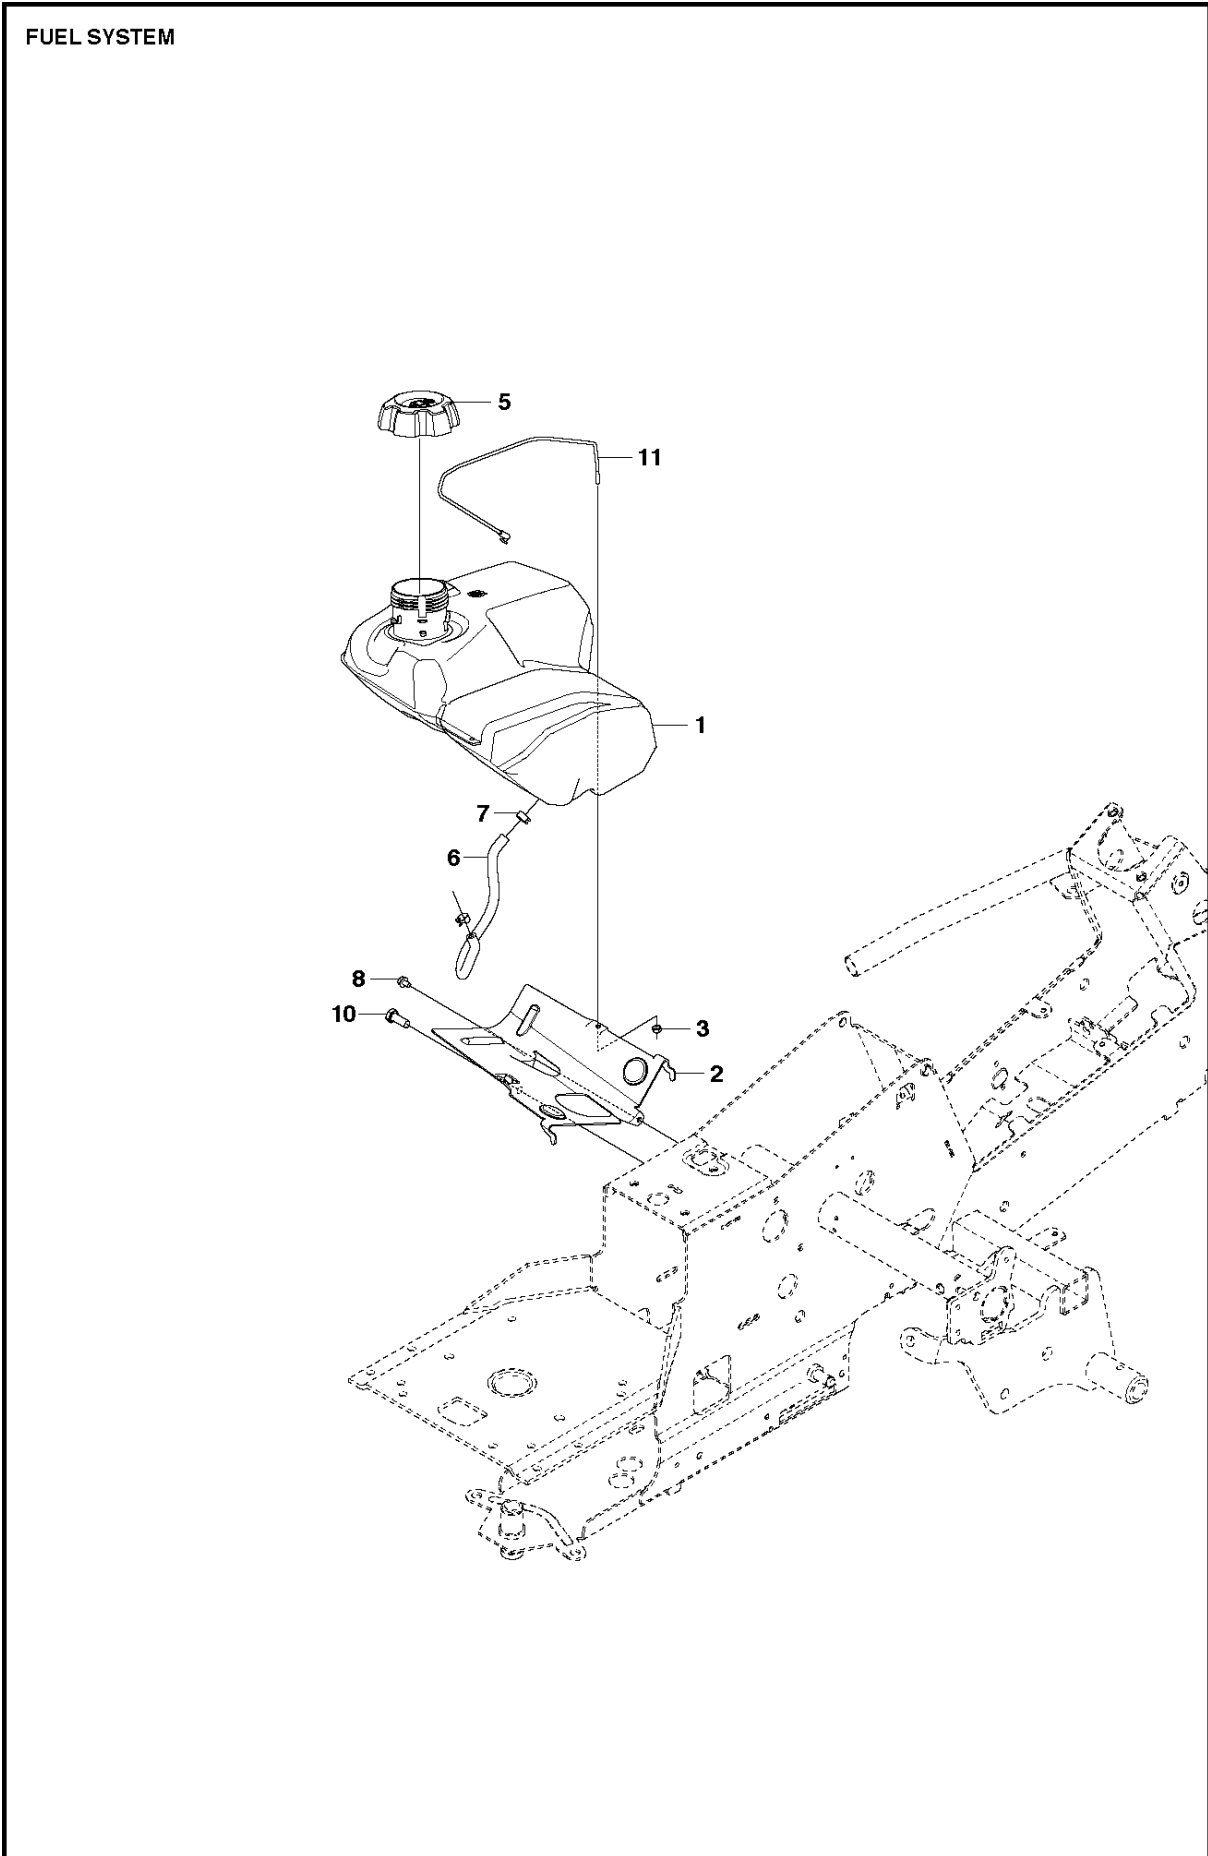

FUEL SYSTEM

R214 T AWD, 967079601, 2017-01

Ref	Part No	Description	Remark	QTY KIT
1	577 91 50-01	FUEL TANK		1
2	578 05 38-01	BRACKET		1
3	732 21 16-01	NUT		1
5	532 43 96-45	HUB CAP		1
6	504 80 00-10	FUEL HOSE		1
7	535 46 97-01	HOSE BRACE		2
8	725 23 64-61	SCREW EHHFT		1
10	725 24 93-71	SCREW EHHM		1
11	578 26 15-01	WIRE		1