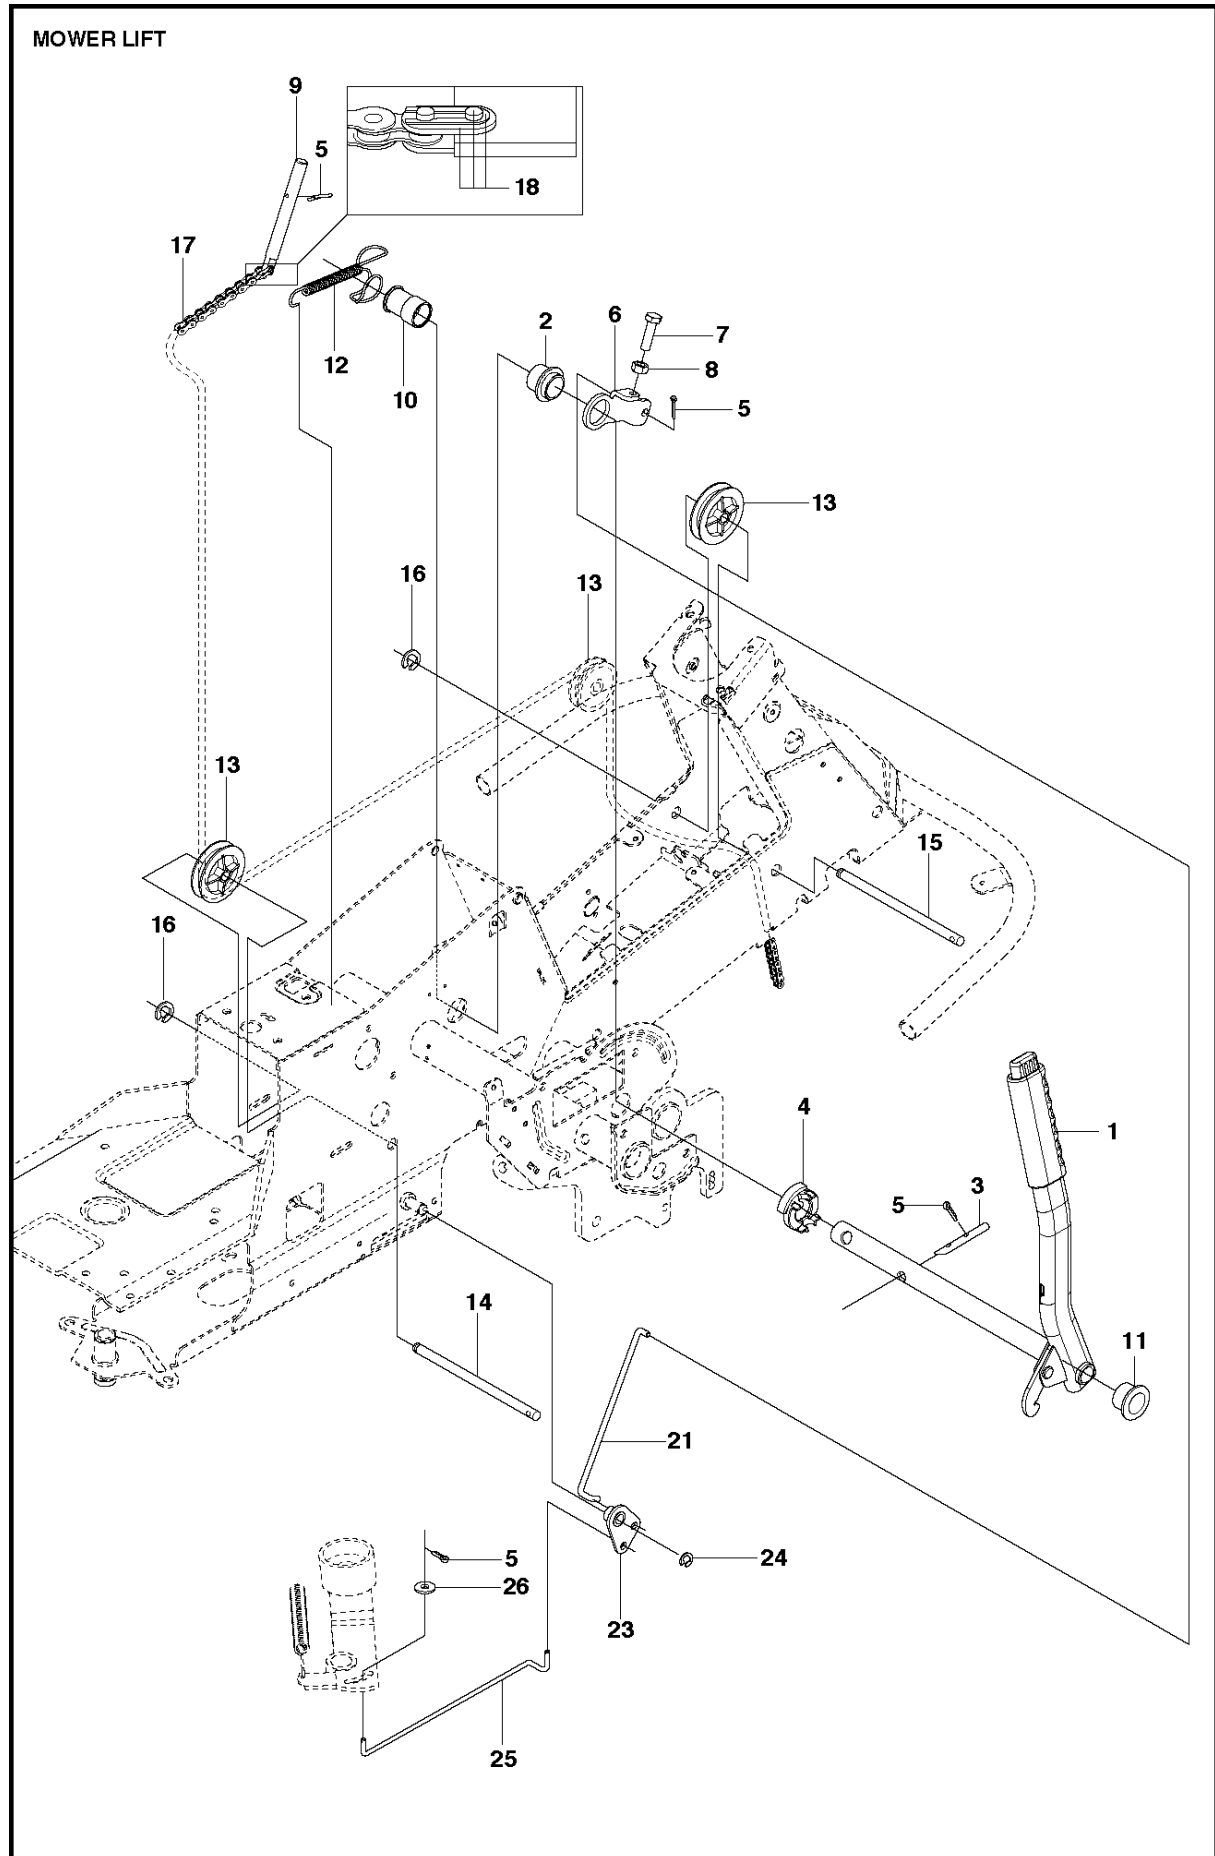

MOWER LIFT / DECK LIFT

R214 T AWD, 967079601, 2017-01

Ref	Part No	Description	Remark	QTY KIT
1	501 06 53-01	LIFTING LEVER ASSY		1
2	588 92 69-01	BEARING		1
3	525 40 66-01	PEN		1
4	588 92 71-01	ANVIL		1
5	721 61 83-01	SPLIT PIN		4
6	588 92 70-01	LIFTING ARM		1
7	725 24 97-51	SCREW		1
8	731 23 20-01	HEXAGON NUT		1
9	588 92 74-01	ROD		1
10	588 92 73-01	ANVIL		1
11	584 87 13-01	BEARING		1
12	588 92 75-01	SPRING		1
13	506 90 56-01	OFFSET PULLEY		2
14	582 87 19-01	SHAFT		1
15	582 87 19-02	SHAFT		1
16	735 31 18-20	E-CLIP		2
17	506 55 46-09	CHAIN		1
18	506 55 47-01	LINKAGE		1
21	544 45 69-01	CONNECTION ROD		1
23	544 37 86-01	LINK		1
24	735 31 14-20	E-CLIP		1
25	544 44 88-01	CONNECTION ROD		1
26	734 11 64-41	WASHER		1