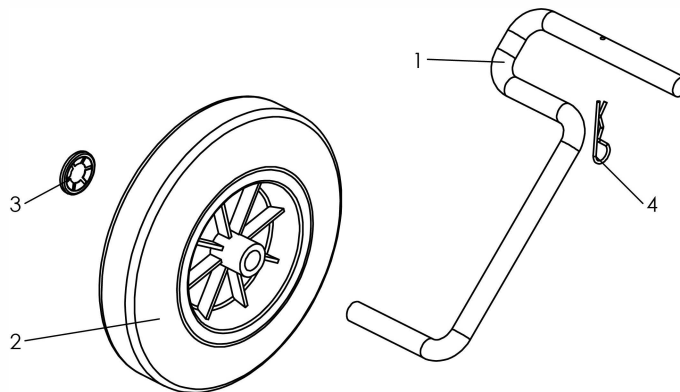

KEY NO.	PART NO.	REF.	DESCRIPTION	DESIGNATION	QTY QTE
1	577 44 80-01	3002000107	TRANSPORT WHEEL SUPPORT WIRE Ø14	SUPPORT ROUE FIL Ø14	1
2	577 44 78-01	0309000030	BLACK WHEEL Ø200 BORE 14	ROUE Ø200 ALES 14 NOIR	1
3	577 46 31-01	0300461401	STARLOCK WASHER Ø14	RONDELLE STARLOCK Ø14	1
4	519 65 12-20	0301030001	CLIP PIN BETA 2 Z	GOUPILLE BETA 2 Z	1