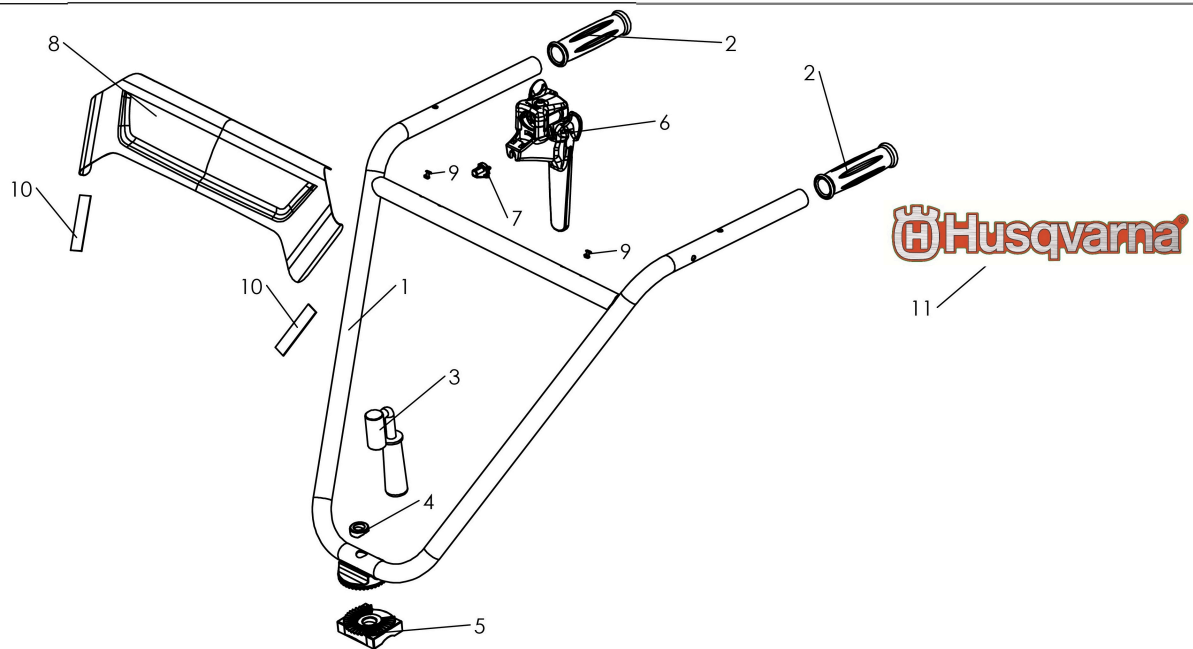

KEY NO.	PART NO.	REF.	DESCRIPTION	DESIGNATION	QTY QTE
1	590 21 57-01	3002000633	HANDLEBAR GREY 627	GUIDON GRIS 627	1
2	519 00 01-13	0341000036	HAND SIDE GRIP Ø25	POIGNEE PLASTI Ø25	2
3	590 21 58-01	0300801403	HANDLEBAR TIGHTENING LEVER M14 GREY	POIGNEE SERRAGE M14 GRIS	1
4	519 65 34-14	0302020037	TIGHTENING LEVER SPACER	ENTRETOISE POIGNEE SERRAGE	1
5	519 65 34-15	0303000007	FILLER PIECE	PIECE INTERMEDIAIRE	1
6	590 21 59-01	0307010071	HANDLEVER	LEVIER EMBRAYAGE	1
7	590 21 60-01	0308020080	CLUTCH CABLE	CABLE EMBRAYAGE	1
8	590 21 61-01	3002335602	HANDLE PANEL ORANGE	TABLEAU DE BORD GUIDON ORANGE	1
9	590 21 62-01	0300500402	RIVET 4X10	RIVET AVEUGLE TETE TP 4X10	2
10	590 21 63-01	0402000023	FACES DOUBLE TAPED	MOUSSE ADHESIVE 2 FACES	2
11	590 17 18-01	0503060031	STICKER HUSQVARNA	ETIQUETTE HUSQVARNA	1