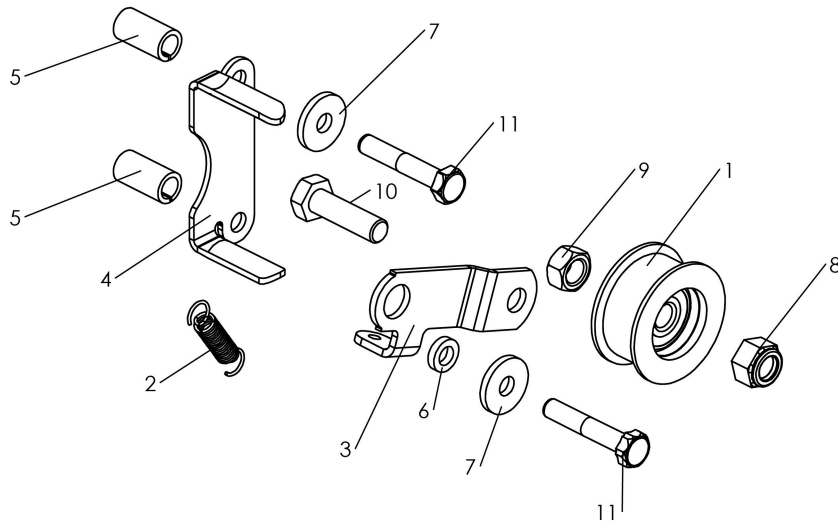

KEY NO.	PART NO.	REF.	DESCRIPTION	DESIGNATION	QTY QTE
1	519 65 34-57	0341000003	CLUTCH RUNNER	GALET 2 EPAULEMENTS	1
2	590 21 46-01	0305010034	TENSION SPRING	RESSORT TR	1
3	590 21 49-01	0304000503	CLUTCH LEVER PLATE	LEVIER EMBRAYAGE	1
4	531 00 85-77	0304000035	DRIVE BELT ENGINE PULLEY Ø55	GUIDE COURROIE POULIE Ø55	1
5	590 21 50-01	0302020223	SPACER 9X13X25	ENTRETOISE ROULEE 9X13X25	2
6	577 52 04-01	0302020104	SPACER 14X8X3 Z	ENTRETOISE 14X8X3 Z	1
7	580 53 80-01	0300410802	WASHER 8X24X3	RONDELLE 8X24X3	2
8	519 65 34-58	0300211001	BLOCKING NUT M 10 Z	ECROU FREIN M 10 Z	1
9	519 65 34-56	0300201001	NUT HM 10 N	ECROU H.U. M 10	1
10	519 65 34-55	0300011003	SCREW HM 10X35 Z FST	VIS H 10X35 FST Z	1
11	590 21 52-01	0300060519	SCREW TH 5/16 UNF LG 1" 3/4	VIS TH 5/16 UNF LG 1" 3/4	2