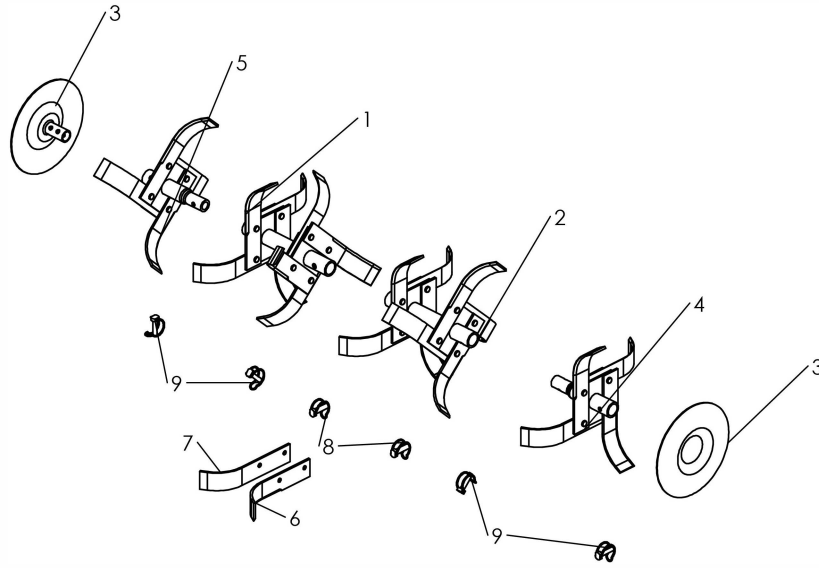

KEY NO.	PART NO.	REF.	DESCRIPTION	DESIGNATION	QTY QTE
1	519 65 30-29	0320010021	RIGHT TWIN TINES Ø25 STRAIGHT BLADE (40X4)	FRAISE DEPART MONO STD 40X4 DROIT	1
2	519 65 30-28	0320010022	LEFT TWIN TINES Ø25 STRAIGHT BLADE (40X4)	FRAISE DEPART MONO STD 40X4 GAUCHE	1
3	590 17 33-01	0320010003	DISK Ø25 GREY 627	DISQUE Ø25 GRIS 627	2
4	531 00 82-14	0320010016	LEFT ADDITIONAL TINE Ø25 STRAIGHT BLADE (40X4)	FRAISE ADDIT STD 40X4 GAUCHE	1
5	531 00 82-15	0320010015	RIGHT ADDITIONAL TINE Ø25 STRAIGHT BLADE (40X4)	FRAISE ADDIT STD 40X4 DROIT	1
6	519 65 34-47	0001000021	BLADE LH 40X4	COUTEAU PRIMO 40X4 GAUCHE	1
7	519 65 34-48	0001000020	BLADE RH 40X4	COUTEAU PRIMO 40X4 DROITE	1
8	577 45 36-01	0301010014	CLIP PIN Ø10X36	GOUPILLE CLIPS Ø10X36	2
9	577 45 35-01	0301010013	CLIP PIN Ø8X36	GOUPILLE CLIPS Ø8X36	4