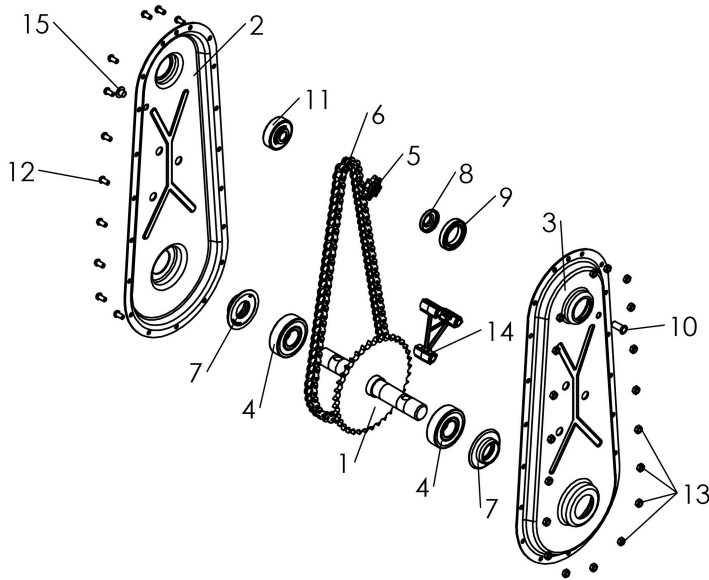

KEY NO.	PART NO.	REF.	DESCRIPTION	DESIGNATION	Qty/Qte
1	590 21 32-01	3001000062	Bolted transmission 8/37	CARTER 8/37 BOULONNE	1
2	590 21 33-01	3001000061	Gear box 2 front speed 1 reverse speed	BOITE DE VITESSE BV2+1R PLASTIQUE	1
3	519 65 30-60	0341000007	TRANSMISSION PULLEY	POULIE	1
4	590 21 34-01	0306030090	BELT	COURROIE	1
5	519 65 30-26	0300020604	Screw CHC M6x35z	VIS CHC 6 X 35 Z	2
6	531 00 83-90	0300410602	SPECIAL WASHER 6,3 x 19 x 2,5Z	RONDELLE SPECIALE 6,3X19 X2,5Z	2
7	732 26 16-01	0300210602	BLOCKING NUT M 6 Z	ECROU FREIN M 6 Z	1
8	544 24 39-01	0306060005	ENGINE PULLEY Ø55 BORE 19,06	POULIE MOT Ø55 ALES 19,06	1
9	728 69 23-00	0300040801	SCREW ST HC M8X16 DIN 914 45H	VIS STHC 8 X 16 N BT POINTU	1
10	580 31 58-01	0305020015	Locking spring	RESSORT	1
11	590 21 35-01	0340010199	SELECTOR	SELECTEUR	1
12	590 21 36-01	0340010200	SPEED LEVER CLAMP	BRIDE DE SELECTEUR	1
13	590 21 37-01	0305030027	SPEED LEVER	LEVIER DE VITESSE	1
14	531 00 94-49	0300090403	Screw WN 1452 K40x20 Torx	VIS TORX WN 1452 K40x20	3
15	519 65 30-67	0302010021	PULLEY PIN SHAFT	AXE FIXATION POULIE	1
16	575 36 16-01	0300010837	SCREW H 8x55 Z NOTCHED SHOULDER	VIS H 8x55 Z EMB CR FILETAGE PARTIEL	3
17	586 72 10-01	0300210805	SCREW BDR HM8 SMOOTH BASE	ECROU BDR HM8 EMB LISSE	3
18	580 31 42-01	0301070026	RADIAL RETAINING RING Ø12	ANNEAU ELASTIQUE RADIAL Ø12	1
19	590 21 38-01	0341000135	LEVER CAP	EMBOUT	1
20	590 21 39-01	0341000132	CAP	BOUCHON ETANCHEITE	1