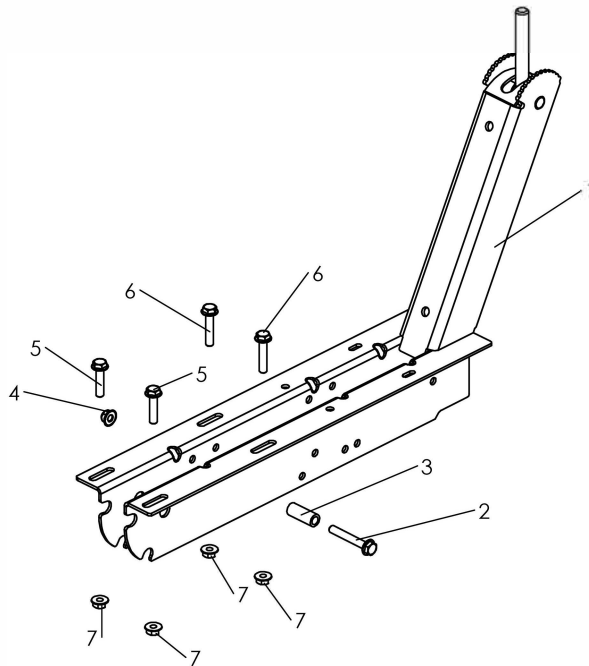

TF 335

Spare parts

Pièces détachées

KEY NO.	PART NO.	REF.	DESCRIPTION	DESIGNATION	QTY QTE
1	590 21 31-01	3002300601	FRAME GREY 627	CHASSIS GRIS 627	2
2	575 36 16-01	0300010837	SCREW H 8X55 Z NOTCHED SHOULDER	VIS H 8X55 Z EMB CR FILETAGE PARTIEL	1
3	575 36 10-01	0302020015	SPACER 14X9X35 Z	ENTRETOISE 14X9X35 Z	1
4	586 72 10-01	0300210805	SCREW BDR HM8 SMOOTH BASE	ECROU BDR HM8 EMB LISSE	1
5	544 20 73-01	0300010834	SCREW H 8x35 Z NOTCHED SHOULDER	VIS H 8X35 Z EMB CR	2
6	519 65 34-13	0300010817	SCREW H M8X40 Z NOTCHED SHOULDER	VIS H 8X40 Z EMB CR	2
7	519 65 34-30	0300260801	NUT H M8 Z NOTCHED SHOULDER	ECROU HM 8 Z EMB CR	4