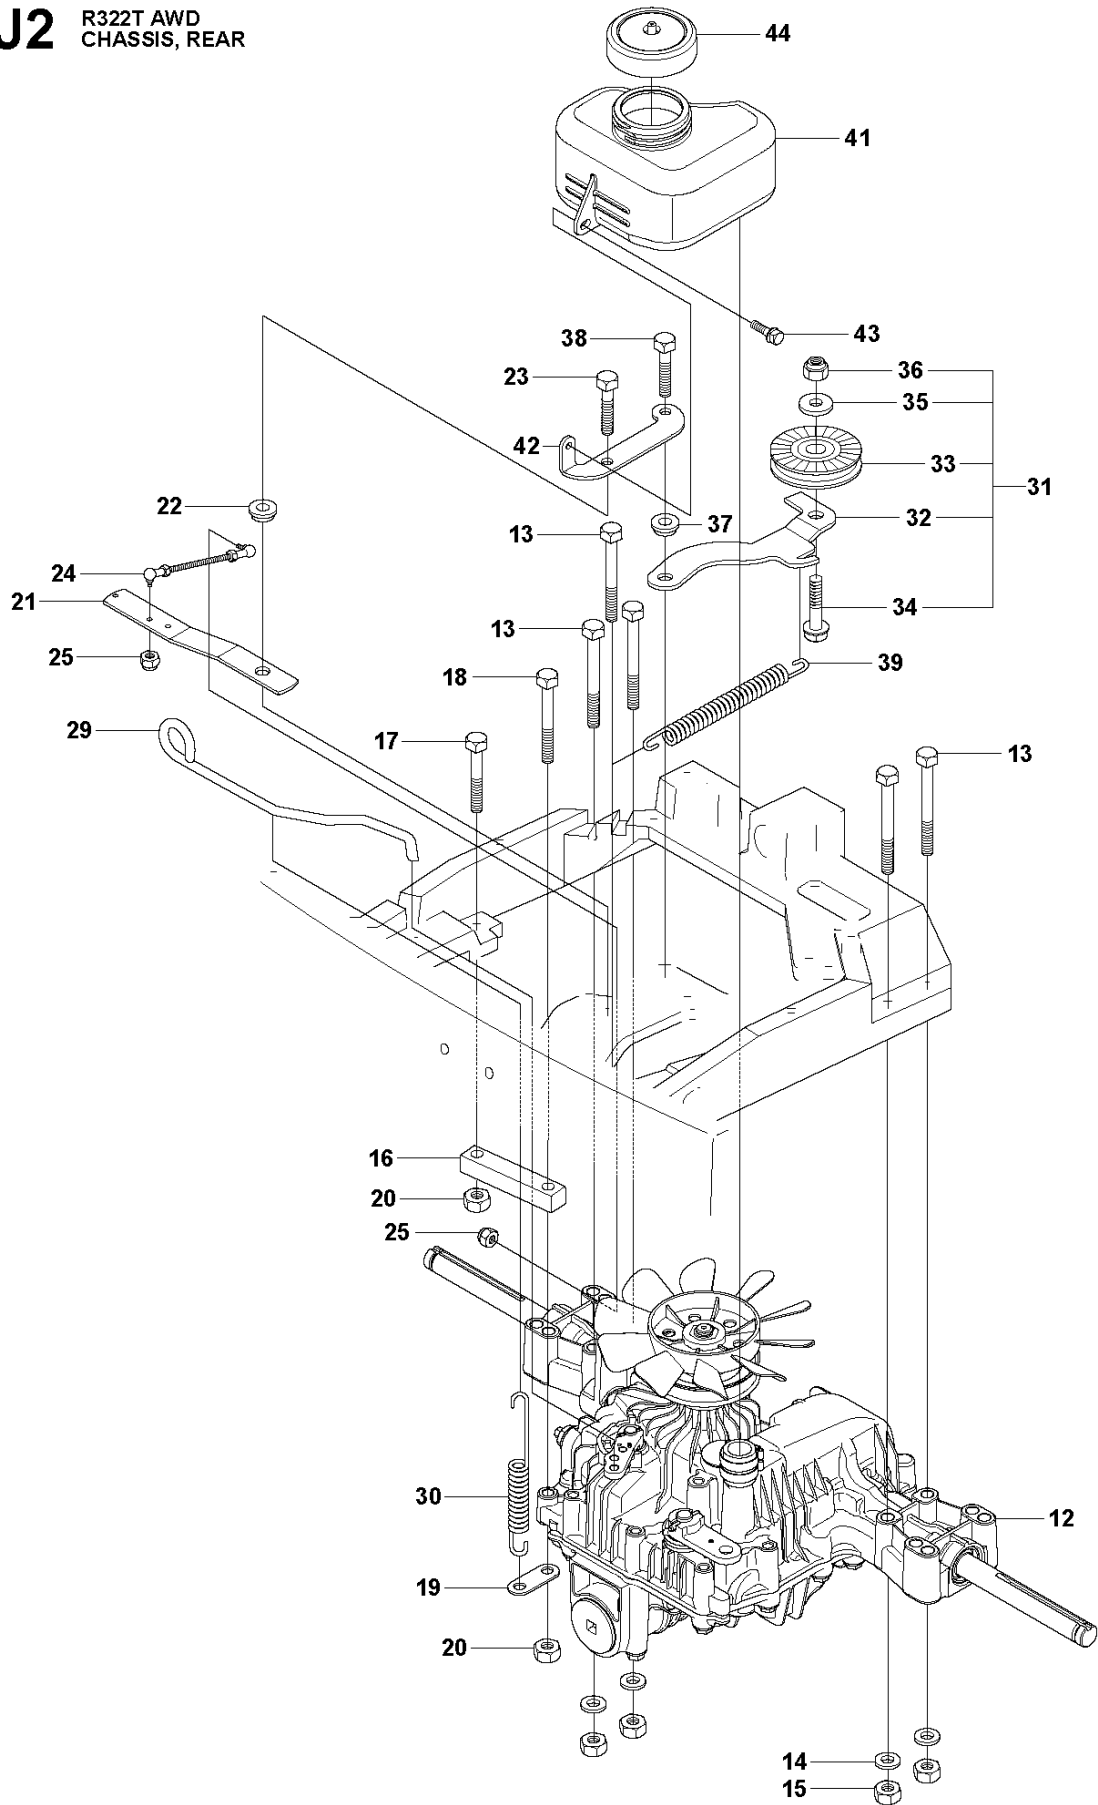

J2 R322T AWD
CHASSIS, REAR

CHASSIS LOWER

R322T AWD, 967153001, 2017

Ref	Part No	Description	Remark	QTY KIT
12	544 11 61-01	TRANSMISSION		1
13	725 24 67-51	SCREW EHHM		5
14	734 11 64-01	WASHER		4
15	731 23 18-01	HEXAGON NUT		4
16	506 98 72-01	MOMENTFÄSTE		1
17	725 24 59-51	SCREW EHHM		1
18	725 24 62-51	SCREW EHHM		1
19	506 59 93-01	LINK		1
20	731 23 18-01	HEXAGON NUT		2
21	506 98 74-03	LEVER		1
22	506 91 87-02	WASHER		1
23	725 24 51-71	SCREW EHHM		1
24	506 98 75-01	ADJUSTMENT ROD		1
25	732 21 14-01	LOCK NUT		2
29	506 98 82-01	FRIKOPPLINGSSTÅNG		1
30	506 83 43-01	SPRING		1
31	506 98 84-01	BELT TENSIONER ASSY		1
32	506 98 85-01	BELT TENSIONER		1
33	506 94 69-01	BELT TENS WHEEL ASSY		1
34	725 24 55-51	SCREW		1
35	734 11 64-41	WASHER		1
36	732 21 18-01	LOCK NUT		1
37	506 91 87-02	WASHER		1
38	725 24 51-71	SCREW EHHM		1
39	506 98 86-01	SPRING		1
41	544 10 01-01	EXPANSION TANK		1
42	544 12 17-01	BRACKET		1
43	725 23 64-61	SCREW EHHFT		1
44	506 67 33-01	TANK CAP ASSY		1