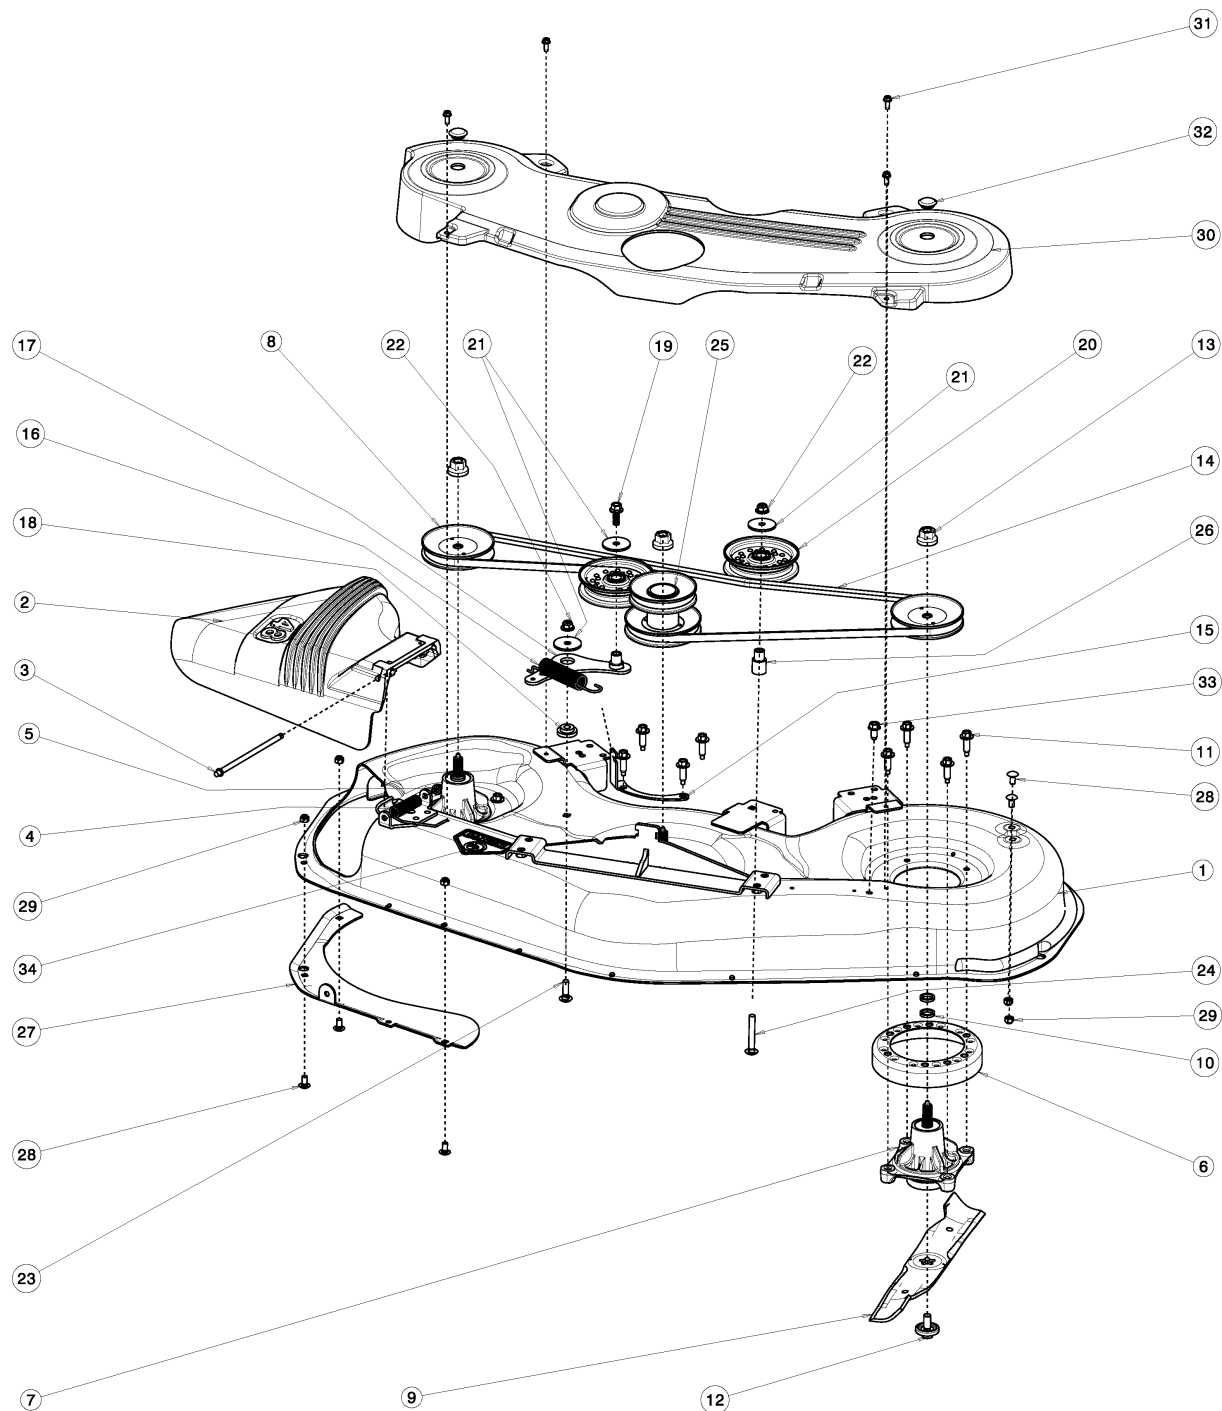

Ref	Part No	Description	Remark	QTY KIT
1	578 97 73-01	CUTTING DECK		1
2	532 18 06-55	SHIELD DEFLECTOR		1
3	532 13 14-91	SHAFT		1
4	532 17 81-02	SPRING		1
5	532 11 04-52	NUT		2
6	532 17 44-93	STRIPPER. MANDREL.BLACK		2
7	532 17 43-56	MANDREL		2
8	532 17 34-35	POULIE DE MANDRIN		2
9	532 18 00-54	RIDE ON BLADE		3
10	532 18 76-90	WASHER		1
11	532 17 39-84	SCREW		1
12	532 19 30-03	SCREW		8
13	532 40 02-34	NUT		1
14	532 18 02-13	BELT		1
15	578 93 55-01	BRACKET		2
16	579 44 46-01	SPRING		2
17	578 41 53-01	ARM		1
18	578 41 55-01	BUSHING		1
19	525 61 28-01	HHFS		1
20	539 97 66-88	PULLEY		1
21	539 11 18-97	WASHER, 3/8, SPEC		1
22	521 99 65-01	NUT		1
23	72140610	BOLZEN WEX13TCRDB		2
24	72140620	SCREW		2
25	578 43 10-01	PULLEY ASSY		1
26	579 40 59-01	BUSHING		1
27	532 17 43-78	BAFFLE		2
28	72110505	BOLT		3
29	73800500	NUT		1
30	579 29 70-01	SHIELD		1
31	532 13 77-29	SCREW		1
32	579 47 08-01	PLUG		1
33	17000612	SCREW		7
34	539 91 30-10	DECAL		7