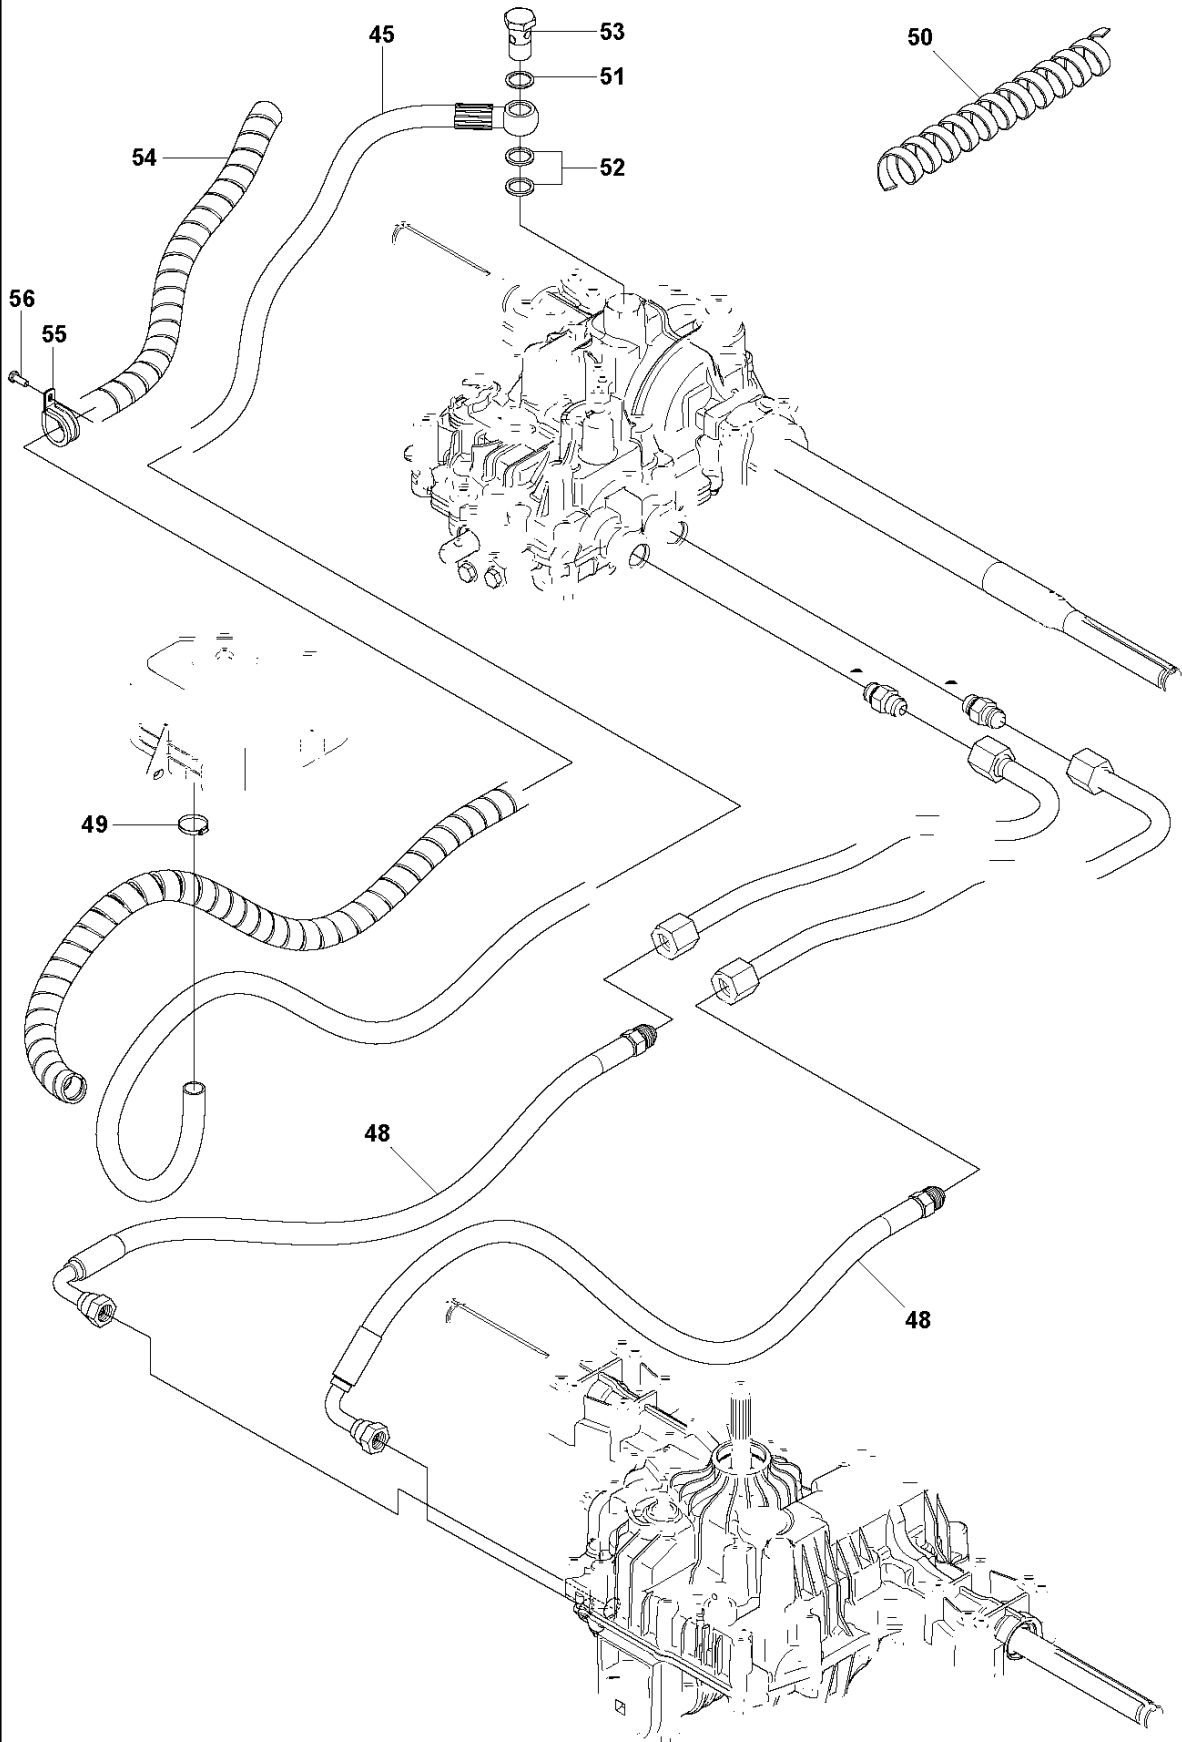

J3 R322T AWD
CHASSIS, REAR

HYDRAULIC FRAME

R322T AWD, 967153001, 2017

Ref	Part No	Description	Remark	QTY KIT
45	578 29 50-03	HYDRAULIC HOSE		1
48	544 45 64-03	HYDRAULIC HOSE		2
49	505 13 11-01	HOSE CLAMP		1
50	544 02 66-01	HOSE GUARD		1
51	544 01 00-01	GASKET		1
52	544 01 00-03	GASKET		2
53	544 02 05-01	PIPE FITTING		1
54	544 02 66-07	HOSE GUARD		1
55	574 53 12-01	HOSE CLAMP		1
56	725 23 68-61	SCREW EHHFT		1