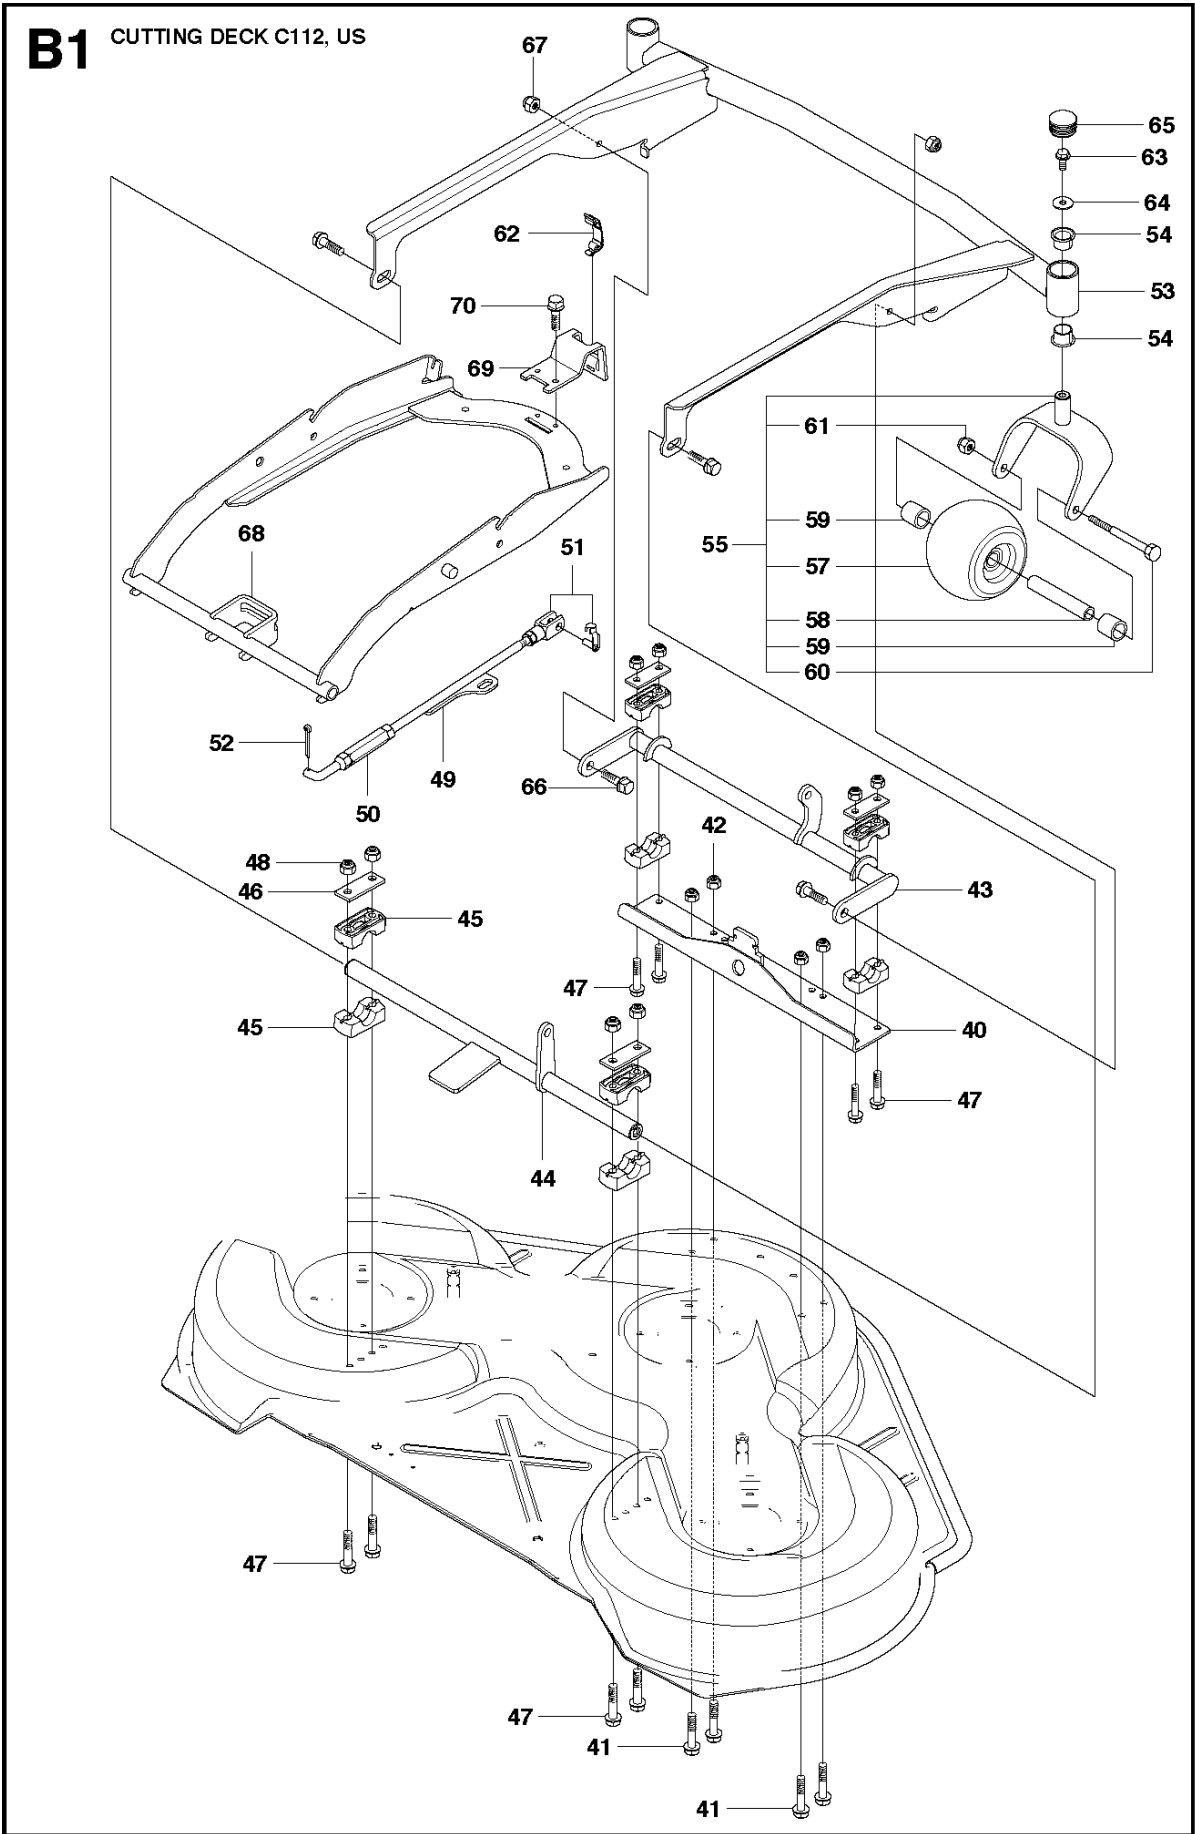

SPARE PARTS LIST

RIDERS

R322T AWD, 967153001, 2017

Ref	Part No	Description	Remark	QTY KIT
40	523 09 53-01	BRACKET		1
41	725 24 51-71	SCREW EHHM		5
42	732 21 18-01	LOCK NUT		4
43	502 64 18-05	CROSS BAR		1
44	523 09 45-03	CROSS BAR		1
45	506 86 96-01	BEARING		8
46	506 81 38-01	REINFORCING PLATE		4
47	725 24 61-51	SCREW EHHM		8
48	732 21 18-01	LOCK NUT		8
49	523 11 42-01	PARALLEL ROD ASSY		1
50	502 64 23-01	PARALLEL ROD		1
51	506 83 98-02	GAFFELLÄNK M10X1.5		1
52	721 61 83-01	SPLIT PIN		1
53	523 08 65-03	DECK FRAME		1
54	574 56 19-01	BEARING		4
55	574 21 01-01	PIVOT WHEEL ASSY		2
57	506 96 30-01	WHEEL ASSY		1
58	506 81 08-02	WHEEL AXLE TUBE		1
59	506 87 41-02	SPACER		2
60	725 25 19-51	SCREW EHHM		1
61	732 21 20-51	NUT		1
62	503 89 47-03	SNAP		1
63	506 57 01-04	SCREW EHHFM		2
64	734 11 64-41	WASHER		2
65	574 03 48-01	PLUG		2
66	506 59 74-01	SCREW EHHFM		4
67	732 21 18-01	LOCK NUT		2
68	523 08 75-01	DECK ATTACHMENT		1
69	523 11 46-01	LOCK		1
70	725 23 68-61	SCREW EHHFT		2

Ref	Part No	Description	Remark	QTY KIT
40	523 09 53-01	BRACKET		1
41	725 24 51-71	SCREW EHHM		4
42	732 21 18-01	LOCK NUT		4
43	502 64 18-05	CROSS BAR		1
44	523 09 45-03	CROSS BAR		1
45	506 86 96-01	BEARING		8
46	506 81 38-01	REINFORCING PLATE		4
47	725 24 61-51	SCREW EHHM		8
48	732 21 18-01	LOCK NUT		8
49	523 11 42-01	PARALLEL ROD ASSY		1
50	502 64 23-01	PARALLEL ROD		1
51	506 83 98-02	GAFFELLÄNK M10X1.5		1
52	721 61 83-01	SPLIT PIN		1
53	523 08 65-03	DECK FRAME		1
54	574 56 19-01	BEARING		4
55	574 21 01-01	PIVOT WHEEL ASSY		2
57	506 96 30-01	WHEEL ASSY		1
58	506 81 08-02	WHEEL AXLE TUBE		1
59	506 87 41-02	SPACER		2
60	725 25 19-51	SCREW EHHM		1
61	732 21 20-51	NUT		1
62	503 89 47-03	SNAP		1
63	506 57 01-04	SCREW EHHFM		2
64	734 11 64-41	WASHER		2
65	574 03 48-01	PLUG		2
66	506 59 74-01	SCREW EHHFM		4
67	732 21 18-01	LOCK NUT		2
68	523 08 75-01	DECK ATTACHMENT		1
69	523 11 46-01	LOCK		1
70	725 23 68-61	SCREW EHHFT		2