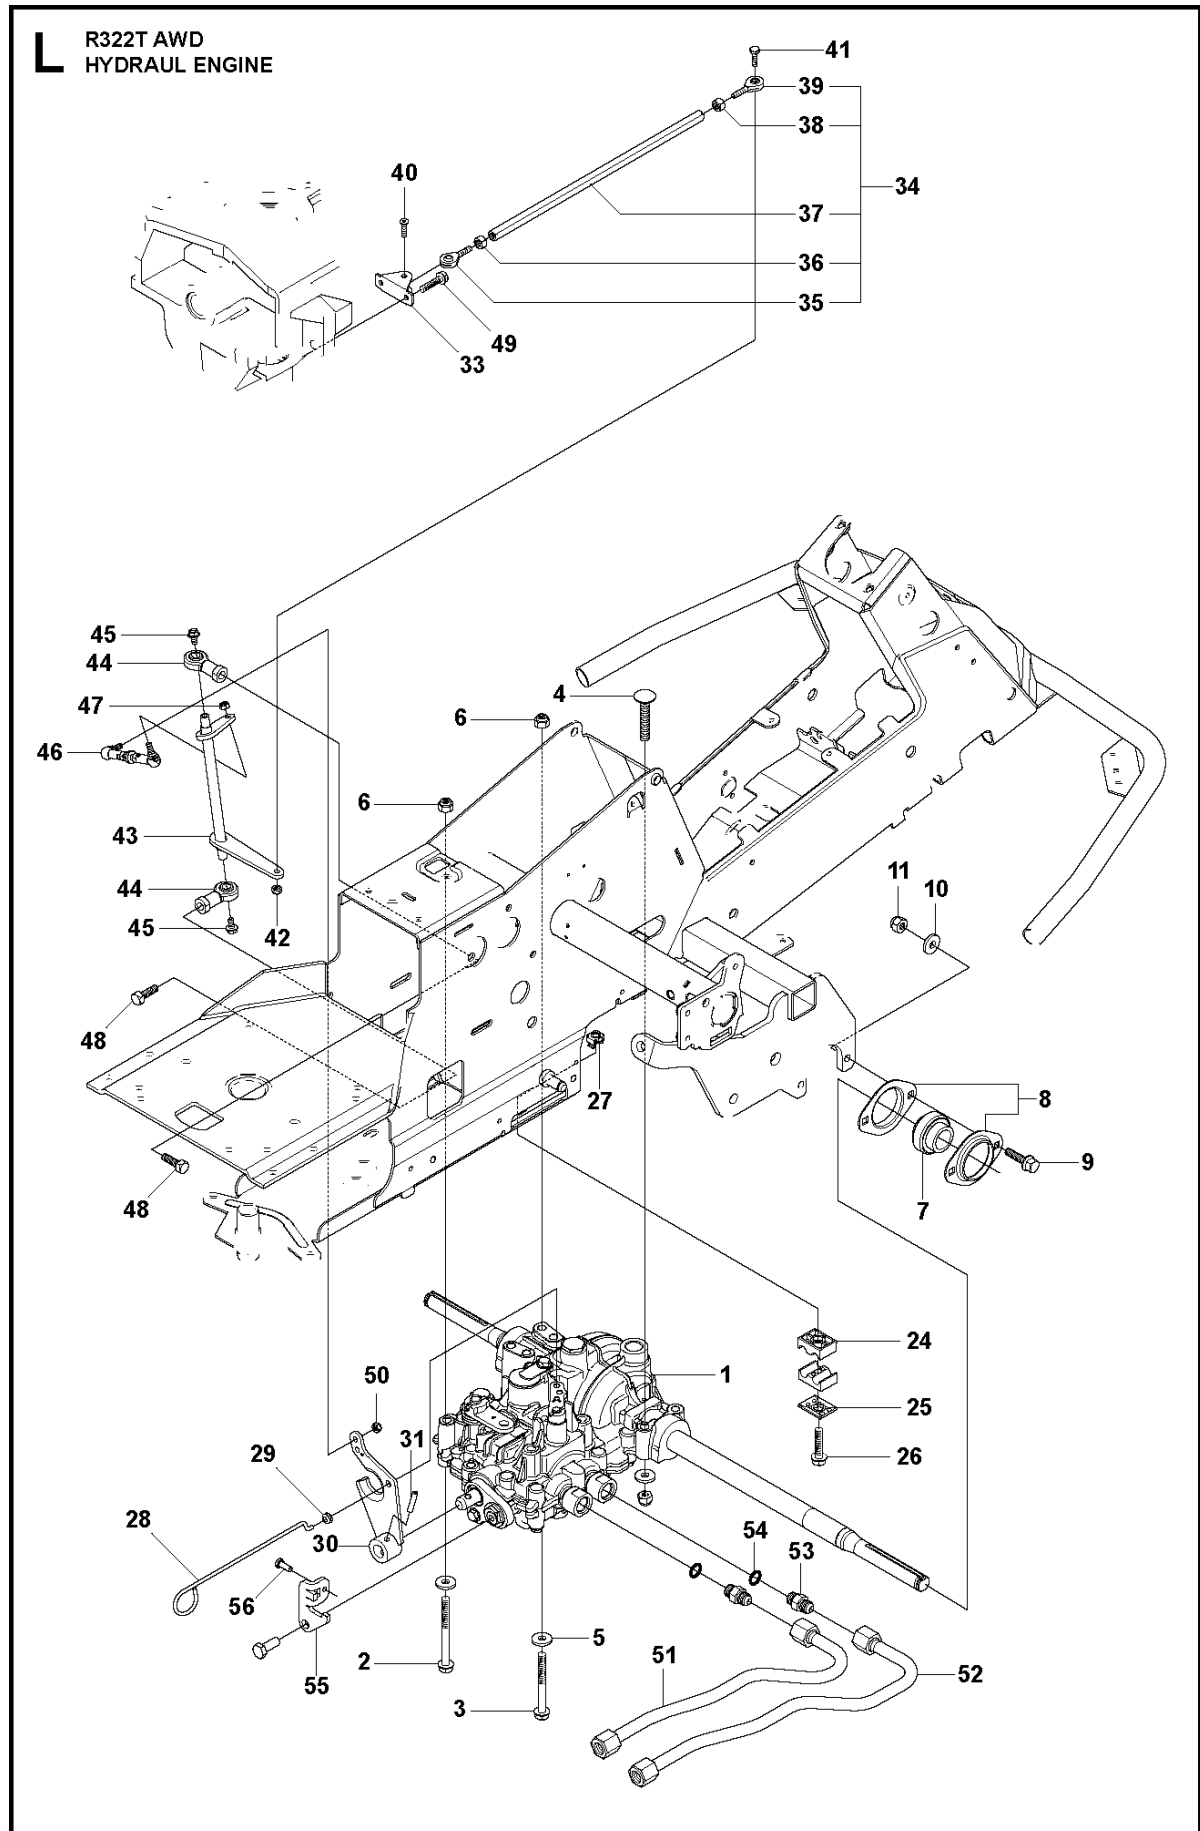

TRANSMISSION

R322T AWD, 967153001, 2017

Ref	Part No	Description	Remark	QTY KIT
1	575 48 43-01	TRANSMISSION		1
2	725 24 67-51	SCREW EHHM		1
3	725 24 64-51	SCREW EHHM		1
4	535 42 38-03	SCREW RSQM		1
5	734 11 64-01	WASHER		3
6	732 21 18-01	LOCK NUT		3
7	544 00 89-02	BEARING		1
8	544 00 90-02	BEARING HOUSING		2
9	506 57 01-05	SCREW EHHFM		2
10	734 11 64-01	WASHER		2
11	732 21 18-01	LOCK NUT		2
24	544 37 33-02	PIPE CLAMP		1
25	544 37 38-02	COVER PLATE		1
26	506 57 01-07	SCREW EHHFM		1
27	544 81 17-01	CAGE NUT		1
28	535 49 97-01	ARM		1
29	503 73 58-01	BUSHING		1
30	578 29 19-01	LEVER		1
31	721 43 47-01	SPRING PIN		1
33	535 49 28-02	BRACKET		1
34	544 45 67-03	ROD		1
35	535 48 66-02	ROD END		1
36	503 22 10-18	HEXAGON NUT		1
37	535 48 65-03	ROD		1
38	731 23 16-01	HEXAGON NUT		1
39	535 48 66-01	ROD END		1
40	544 84 17-01	SCREW		1
41	725 23 70-71	SCREW EHHM		1
42	732 21 16-01	NUT		1
43	535 49 74-02	LEVER		1
44	506 95 17-01	ROD END		2
45	535 47 52-12	SCREW EHHFM		2
46	544 44 19-01	ADJUSTMENT ROD		1
47	732 21 16-01	NUT		1
48	725 24 93-71	SCREW EHHM		2
49	725 23 66-51	HEXAGONAL SCREW M6X12		2
50	732 21 16-01	NUT		3
51	544 80 80-01	HYDRAULIC PIPE		2
52	544 80 79-01	HYDRAULIC PIPE		2
53	535 42 68-06	PIPE FITTING		2
54	505 45 11-01	O-RING		2
55	578 04 78-01	BRACKET		1
56	725 23 68-61	SCREW EHHFT		1