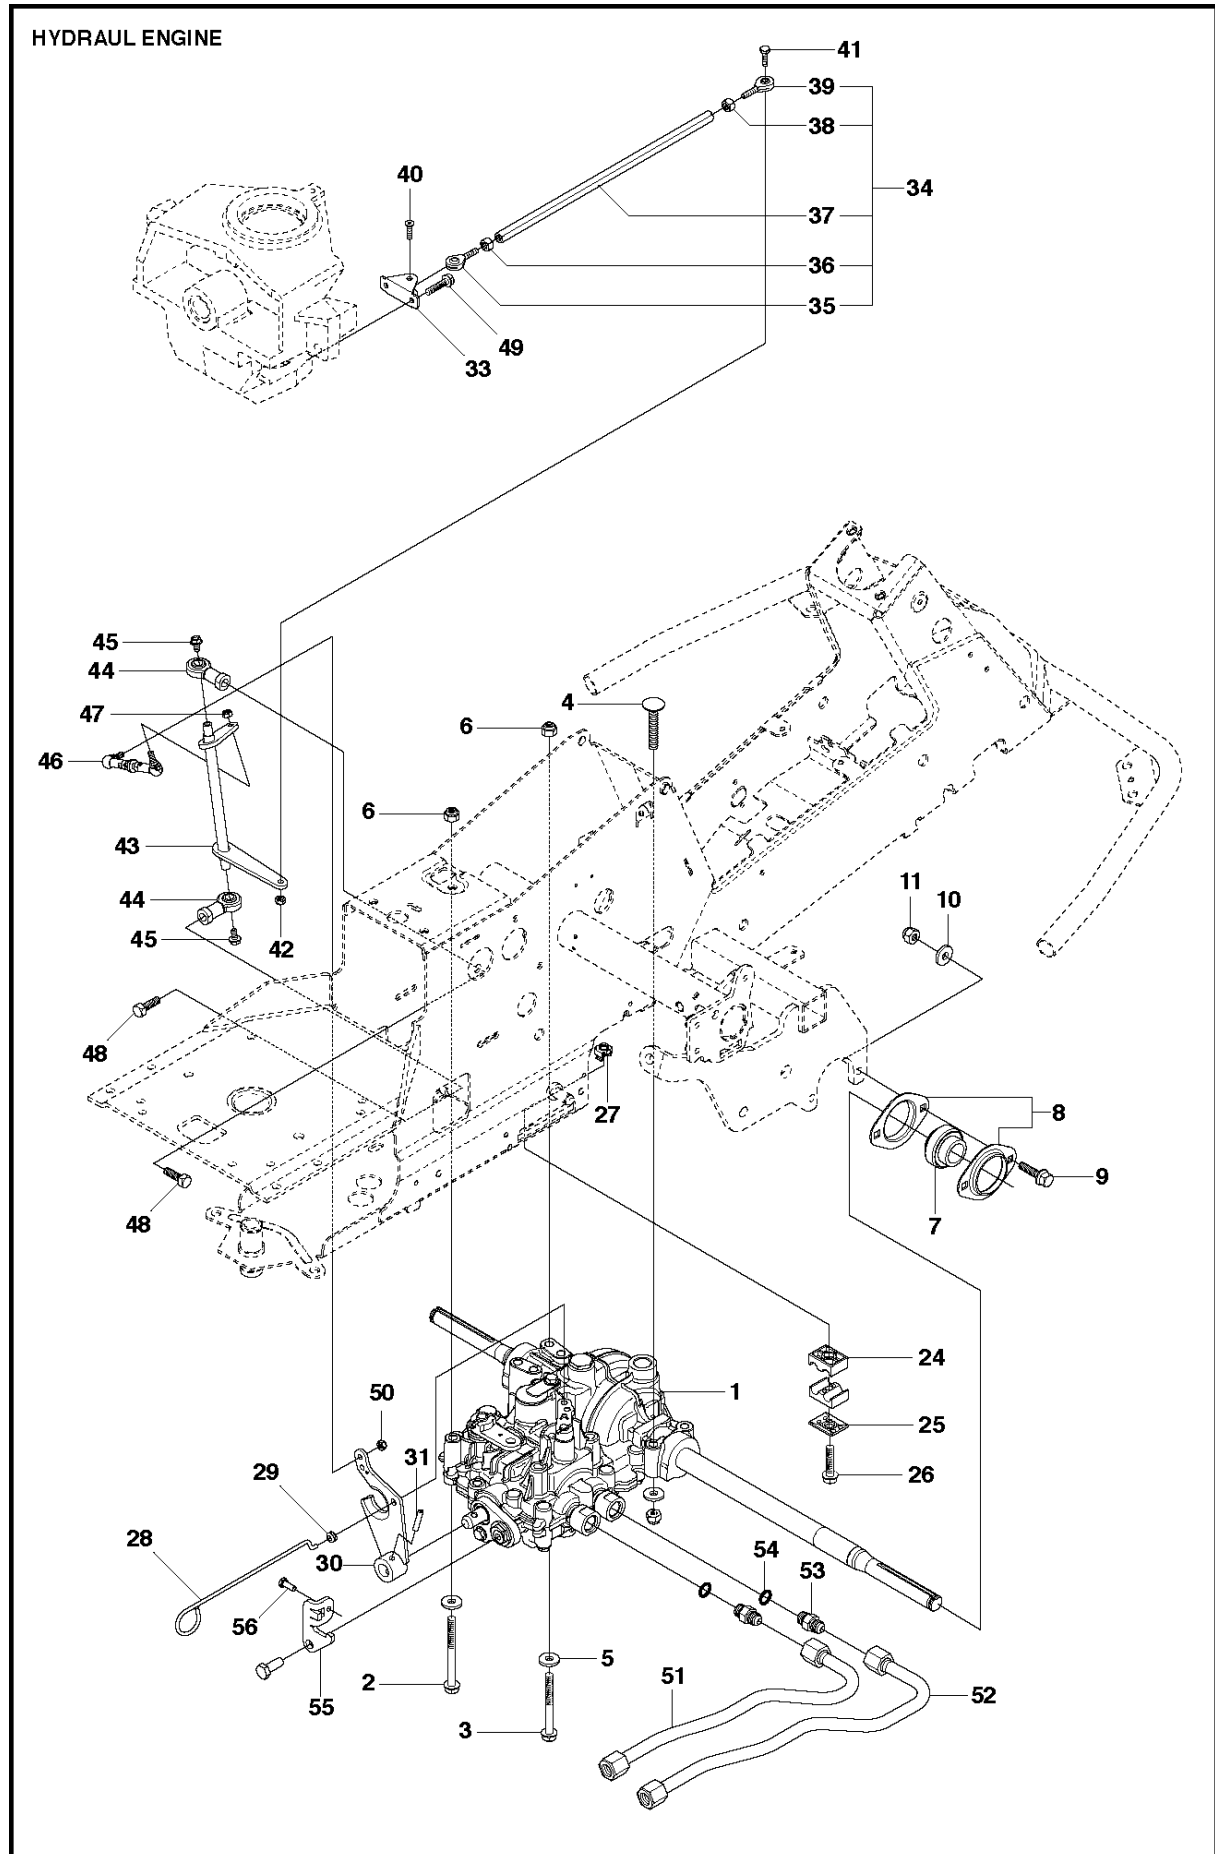

HYDRAULIC PUMP - MOTOR

R216 AWD, 967291201, 2017

Ref	Part No	Description	Remark	QTY	KIT
1	575 48 43-01	TRANSMISSION		1	
2	725 24 67-51	SCREW EHHM		1	
3	725 24 64-51	SCREW EHHM		1	
4	535 42 38-03	SCREW RSQM		1	
5	734 11 64-01	WASHER		3	
6	732 21 18-01	LOCK NUT		3	
7	544 00 89-02	BEARING		1	
8	544 00 90-02	BEARING HOUSING		2	
9	506 57 01-05	SCREW EHHFM		2	
10	734 11 64-01	WASHER		2	
11	732 21 18-01	LOCK NUT		2	
24	544 37 33-02	PIPE CLAMP		1	
25	544 37 38-02	COVER PLATE		1	
26	506 57 01-07	SCREW EHHFM		1	
27	544 81 17-01	CAGE NUT		1	
28	535 49 97-01	ARM		1	
29	503 73 58-01	BUSHING		1	
30	578 29 19-01	LEVER		1	
31	721 43 47-01	SPRING PIN		1	
33	535 49 28-02	BRACKET		1	
34	544 45 67-03	ROD		1	
35	535 48 66-02	ROD END		1	34
36	503 22 10-18	HEXAGON NUT		1	34
37	535 48 65-03	ROD		1	34
38	731 23 16-01	HEXAGON NUT		1	34
39	535 48 66-01	ROD END		1	34
40	544 84 17-01	SCREW		1	
41	725 23 70-71	SCREW EHHM		1	34
42	732 21 16-01	NUT		1	
43	535 49 74-02	LEVER		1	
44	506 95 17-01	ROD END		2	
45	535 47 52-12	SCREW EHHFM		2	
46	544 44 19-01	ADJUSTMENT ROD		1	
47	732 21 16-01	NUT		1	
48	725 24 93-71	SCREW EHHM		2	
49	725 23 66-51	HEXAGONAL SCREW M6X12		2	
50	732 21 16-01	NUT		3	
51	544 80 80-01	HYDRAULIC PIPE		2	
52	544 80 79-01	HYDRAULIC PIPE		2	
53	535 42 68-06	PIPE FITTING		2	
54	505 45 11-01	O-RING		2	
55	578 04 78-01	BRACKET		1	
56	725 23 68-61	SCREW EHHFT		1