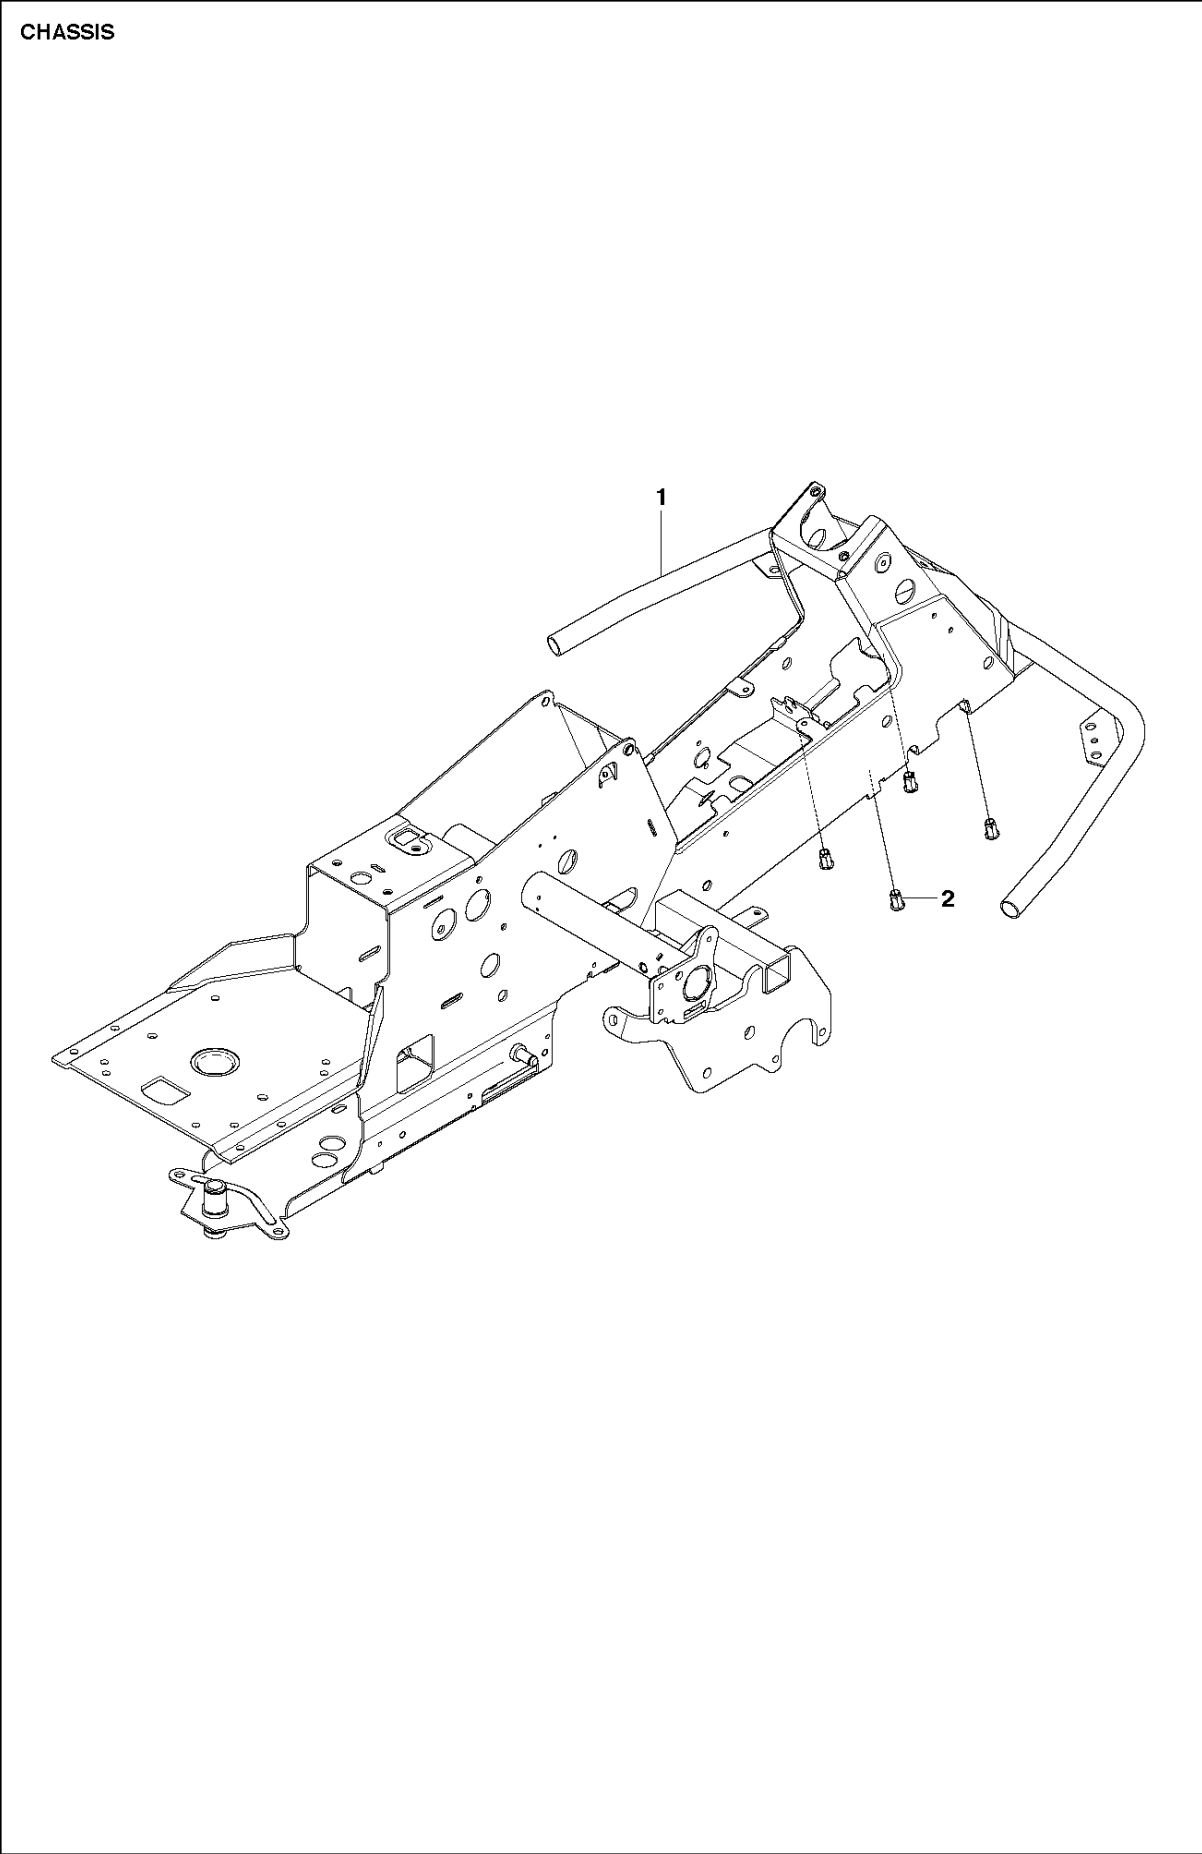

CHASSIS & ENCLOSURES

R216 AWD, 967291201, 2017

Ref	Part No	Description	Remark	QTY KIT
1	577 93 91-01	CHASSIS		1
2	506 91 62-01	BLIND RIVET NUT		4