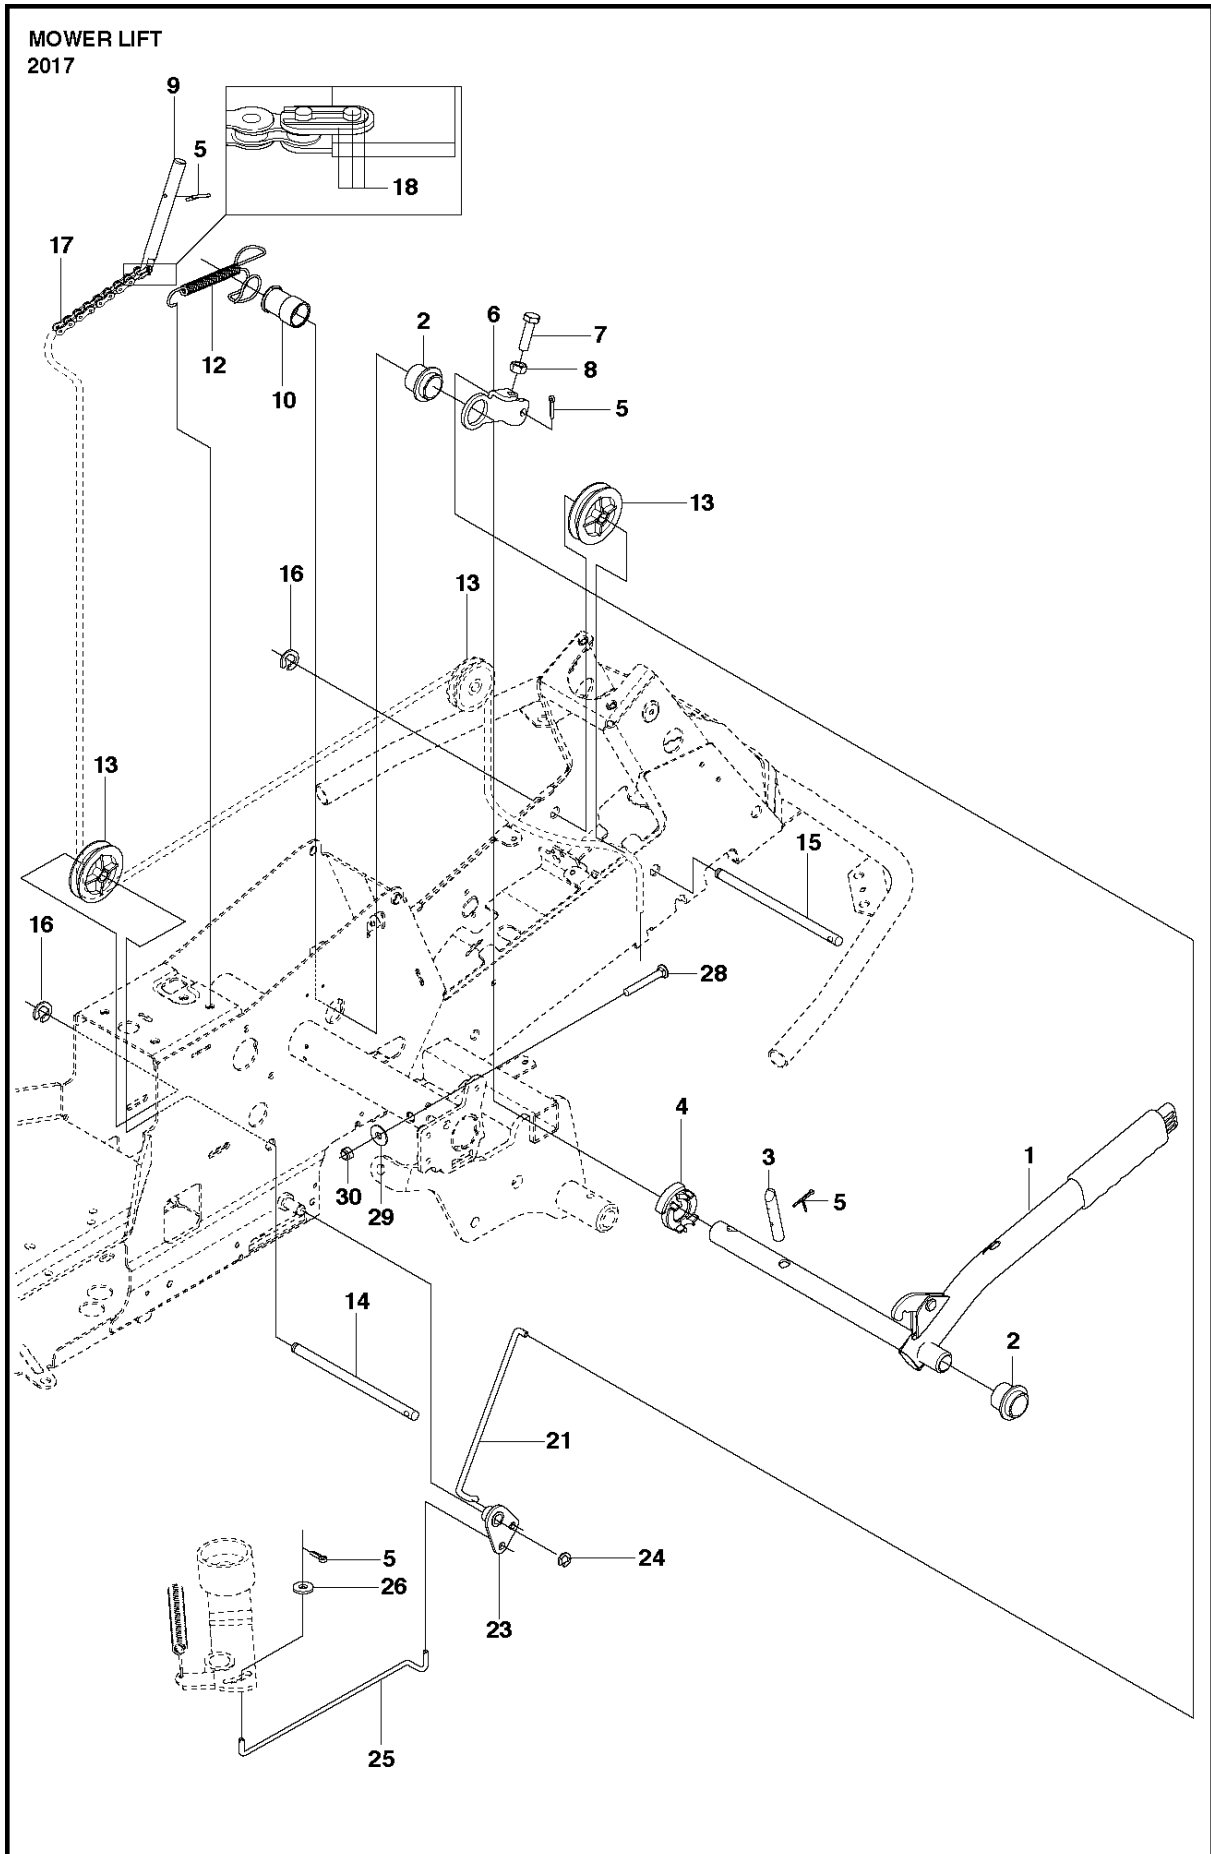

MOWER LIFT / DECK LIFT

R216 AWD, 967291201, 2017

Ref	Part No	Description	Remark	QTY KIT
1	588 92 66-01	LIFTING LEVER ASSY		1
2	588 92 69-01	BEARING		2
3	525 40 66-01	PEN		1
4	588 92 71-01	ANVIL		1
5	721 61 83-01	SPLIT PIN		4
6	588 92 70-01	LIFTING ARM		1
7	725 24 97-51	SCREW		1
8	731 23 20-01	HEXAGON NUT		1
9	588 92 74-01	ROD		1
10	588 92 73-01	ANVIL		1
12	588 92 75-01	SPRING		1
13	506 90 56-01	OFFSET PULLEY		2
14	582 87 19-01	SHAFT		1
15	582 87 19-02	SHAFT		1
16	735 31 18-20	E-CLIP		2
17	506 55 46-09	CHAIN		1
18	506 55 47-01	LINKAGE		1
21	544 45 69-01	CONNECTION ROD		1
23	544 37 86-01	LINK		1
24	735 31 14-20	E-CLIP		1
25	544 44 88-01	CONNECTION ROD		1
26	734 11 64-41	WASHER		1
28	535 42 38-03	SCREW RSQM		1
29	734 11 64-01	WASHER		1
30	732 21 18-01	LOCK NUT		1