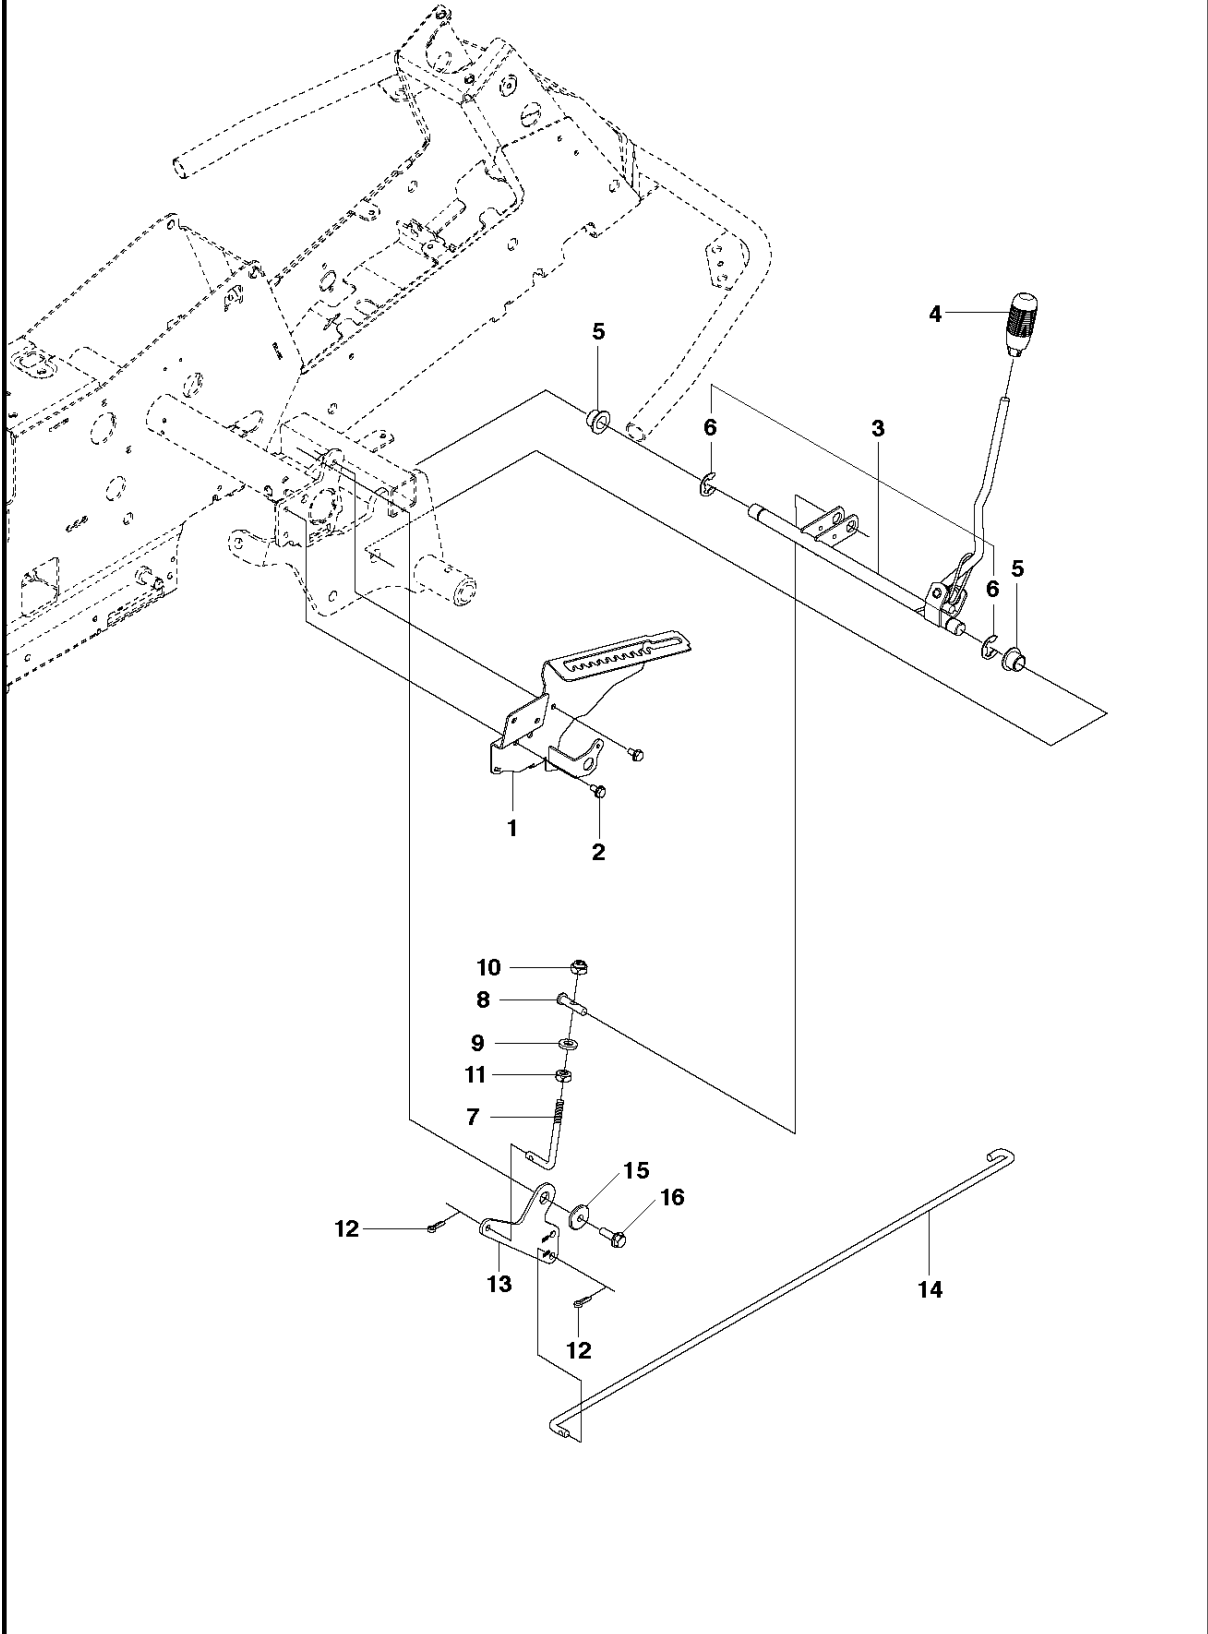

HEIGHT ADJUSTMENT
2017

HEIGHT ADJUSTMENT

R216 AWD, 967291201, 2017

Ref	Part No	Description	Remark	QTY KIT
1	578 00 13-02	BRACKET		1
2	506 57 01-03	SCREW EHHFM		2
3	577 99 99-01	ADJUSTER		1
4	506 54 20-01	HANDLE		1
5	584 87 13-02	BEARING		2
6	735 31 22-20	E-CLIP		2
7	506 90 82-01	HEIGHT ROD		1
8	506 78 46-01	PEN		1
9	734 11 72-01	WASHER		1
10	732 21 18-01	LOCK NUT		1
11	731 23 18-01	HEXAGON NUT		1
12	721 61 83-01	SPLIT PIN		2
13	578 04 07-01	LINK		1
14	544 22 70-01	CONNECTION ROD		1
15	584 28 86-01	WASHER		1
16	506 57 01-05	SCREW EHHFM		1