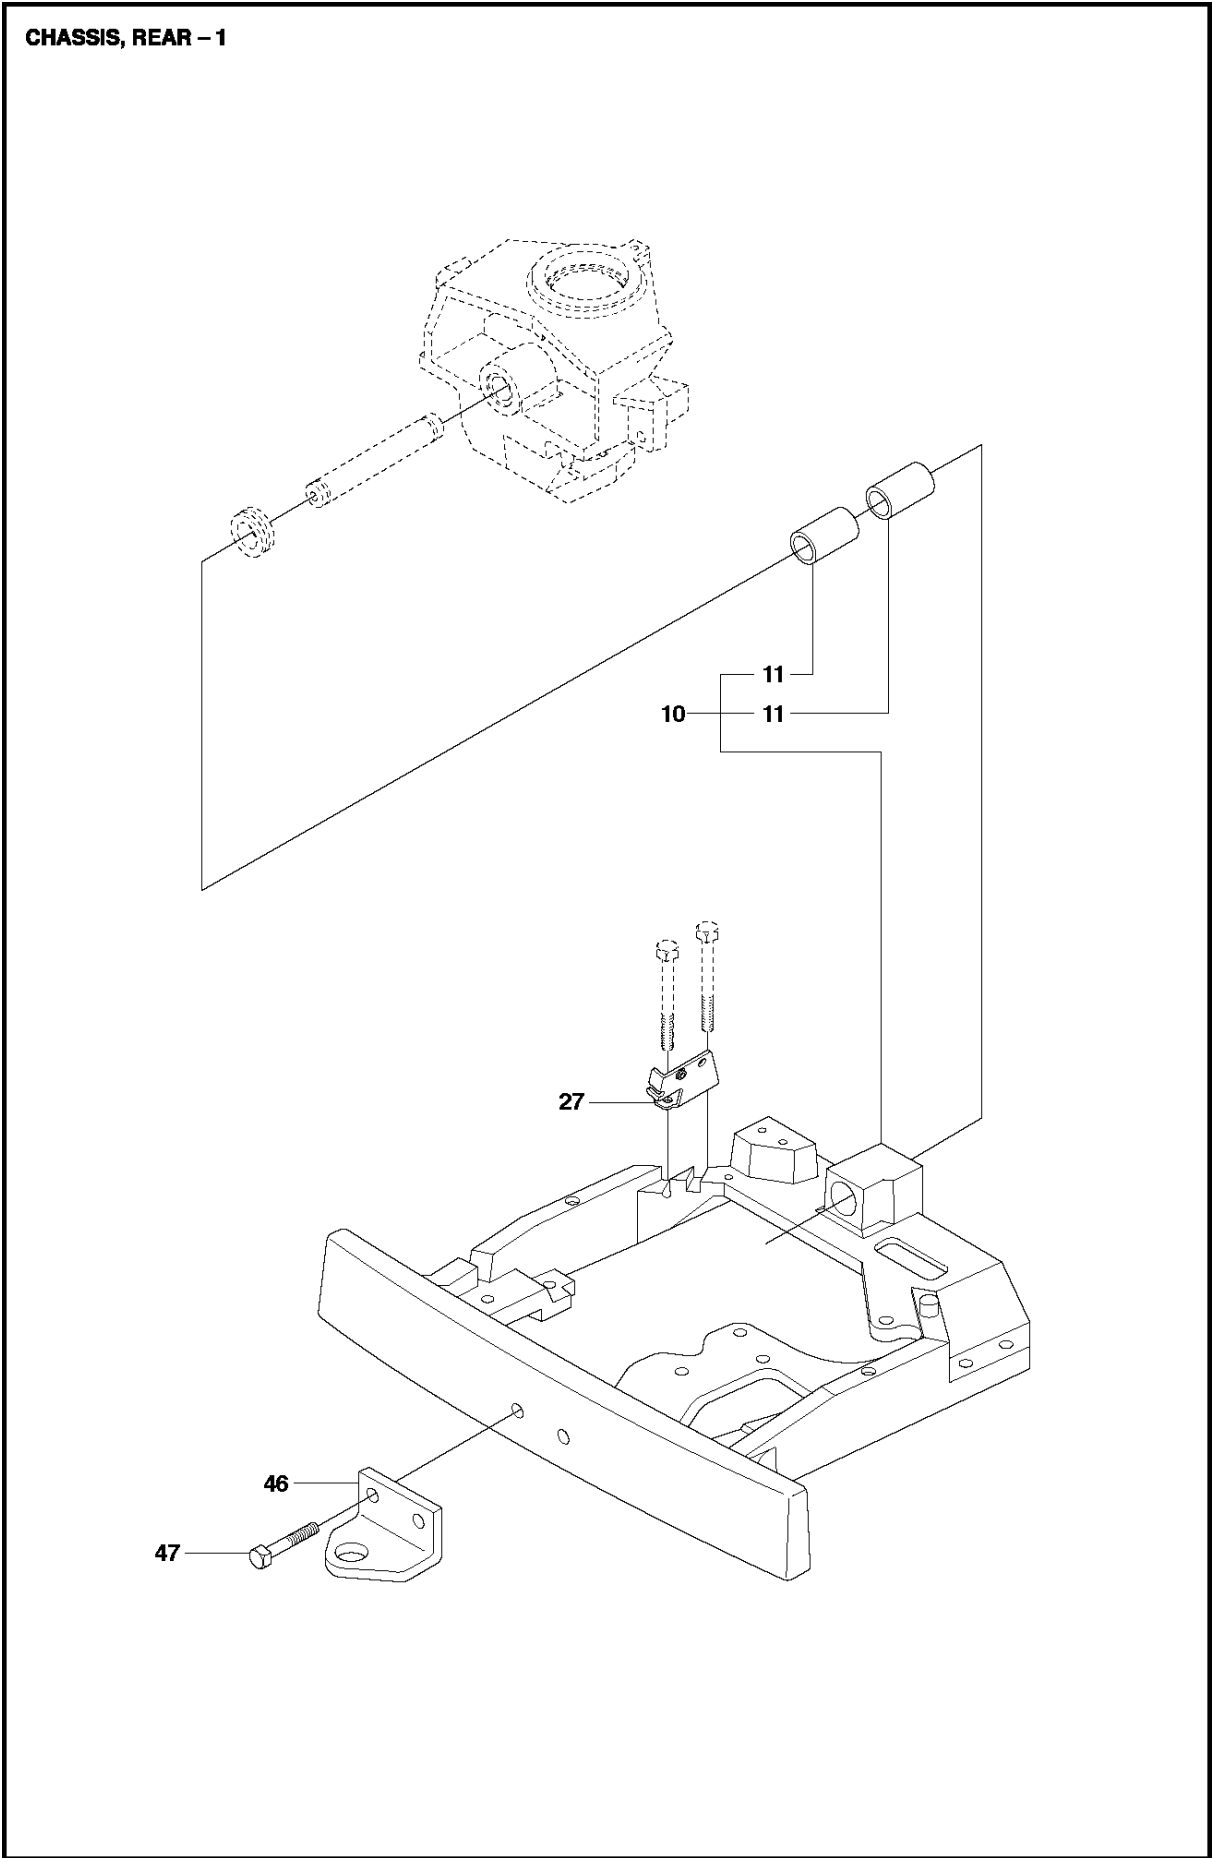

CHASSIS REAR

R216 AWD, 967291201, 2017

Ref	Part No	Description	Remark	QTY	KIT
10	535 40 60-01	BRACKET		1	
11	506 98 61-02	GLIDLAGER		2	10
27	544 26 21-01	BRACKET		1	
46	506 88 99-01	HITCH		1	
47	725 24 93-71	SCREW EHHM		2