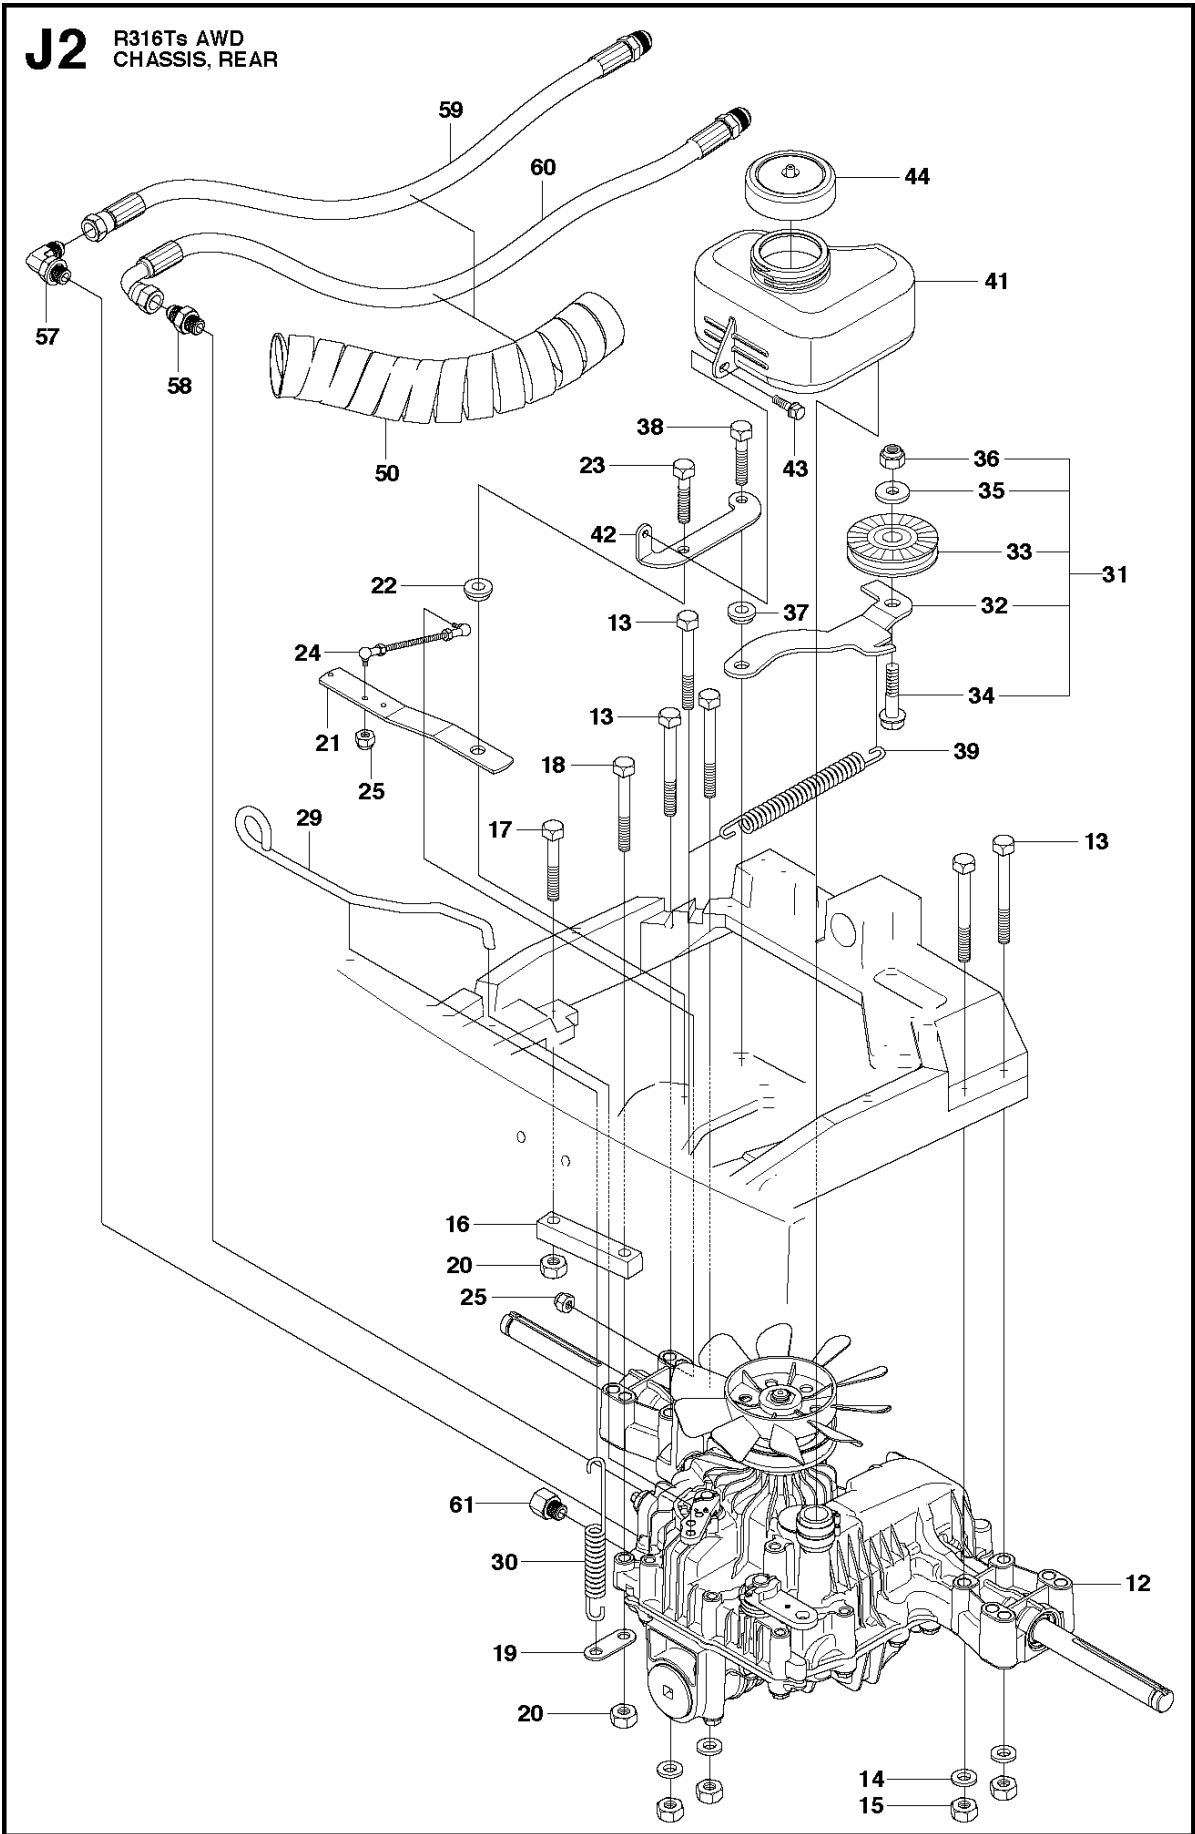

CHASSIS REAR

R316 Ts AWD, 967291801, 2017

Ref	Part No	Description	Remark	QTY	KIT
12	586 71 15-01	TRANSMISSION		1	
13	725 24 67-51	SCREW EHHM		5	
14	734 11 64-01	WASHER		4	
15	731 23 18-01	HEXAGON NUT		4	
16	506 98 72-01	MOMENTFÄSTE		1	
17	725 24 59-51	SCREW EHHM		1	
18	725 24 62-51	SCREW EHHM		1	
19	506 59 93-01	LINK		1	
20	731 23 18-01	HEXAGON NUT		2	
21	506 98 74-03	LEVER		1	
22	506 91 87-02	WASHER		1	
23	725 24 51-71	SCREW EHHM		1	
24	506 98 75-01	ADJUSTMENT ROD		1	
25	732 21 14-01	LOCK NUT		2	
29	506 98 82-01	FRIKOPPLINGSSTÅNG		1	
30	506 83 43-01	SPRING		1	
31	506 98 84-01	BELT TENSIONER ASSY		1	
32	506 98 85-01	BELT TENSIONER		1	31
33	506 94 69-01	BELT TENS WHEEL ASSY		1	31
34	725 24 55-51	SCREW		1	31
35	734 11 64-41	WASHER		1	31
36	732 21 18-01	LOCK NUT		1	31
37	506 91 87-02	WASHER		1	
38	725 24 51-71	SCREW EHHM		1	
39	506 98 86-01	SPRING		1	
41	544 10 01-01	EXPANSION TANK		1	
42	544 12 17-01	BRACKET		1	
43	725 23 64-61	SCREW EHHFT		1	
44	506 67 33-01	TANK CAP ASSY		1	
50	544 02 66-03	HOSE GUARD		1	
57	535 43 73-04	PIPE FITTING		1	
58	535 42 68-05	PIPE FITTING		1	
59	535 45 04-02	HYDRAULIC HOSE		1	
60	535 45 03-02	HYDRAULIC HOSE		1	
61	504 56 74-01	PIPE FITTING		1