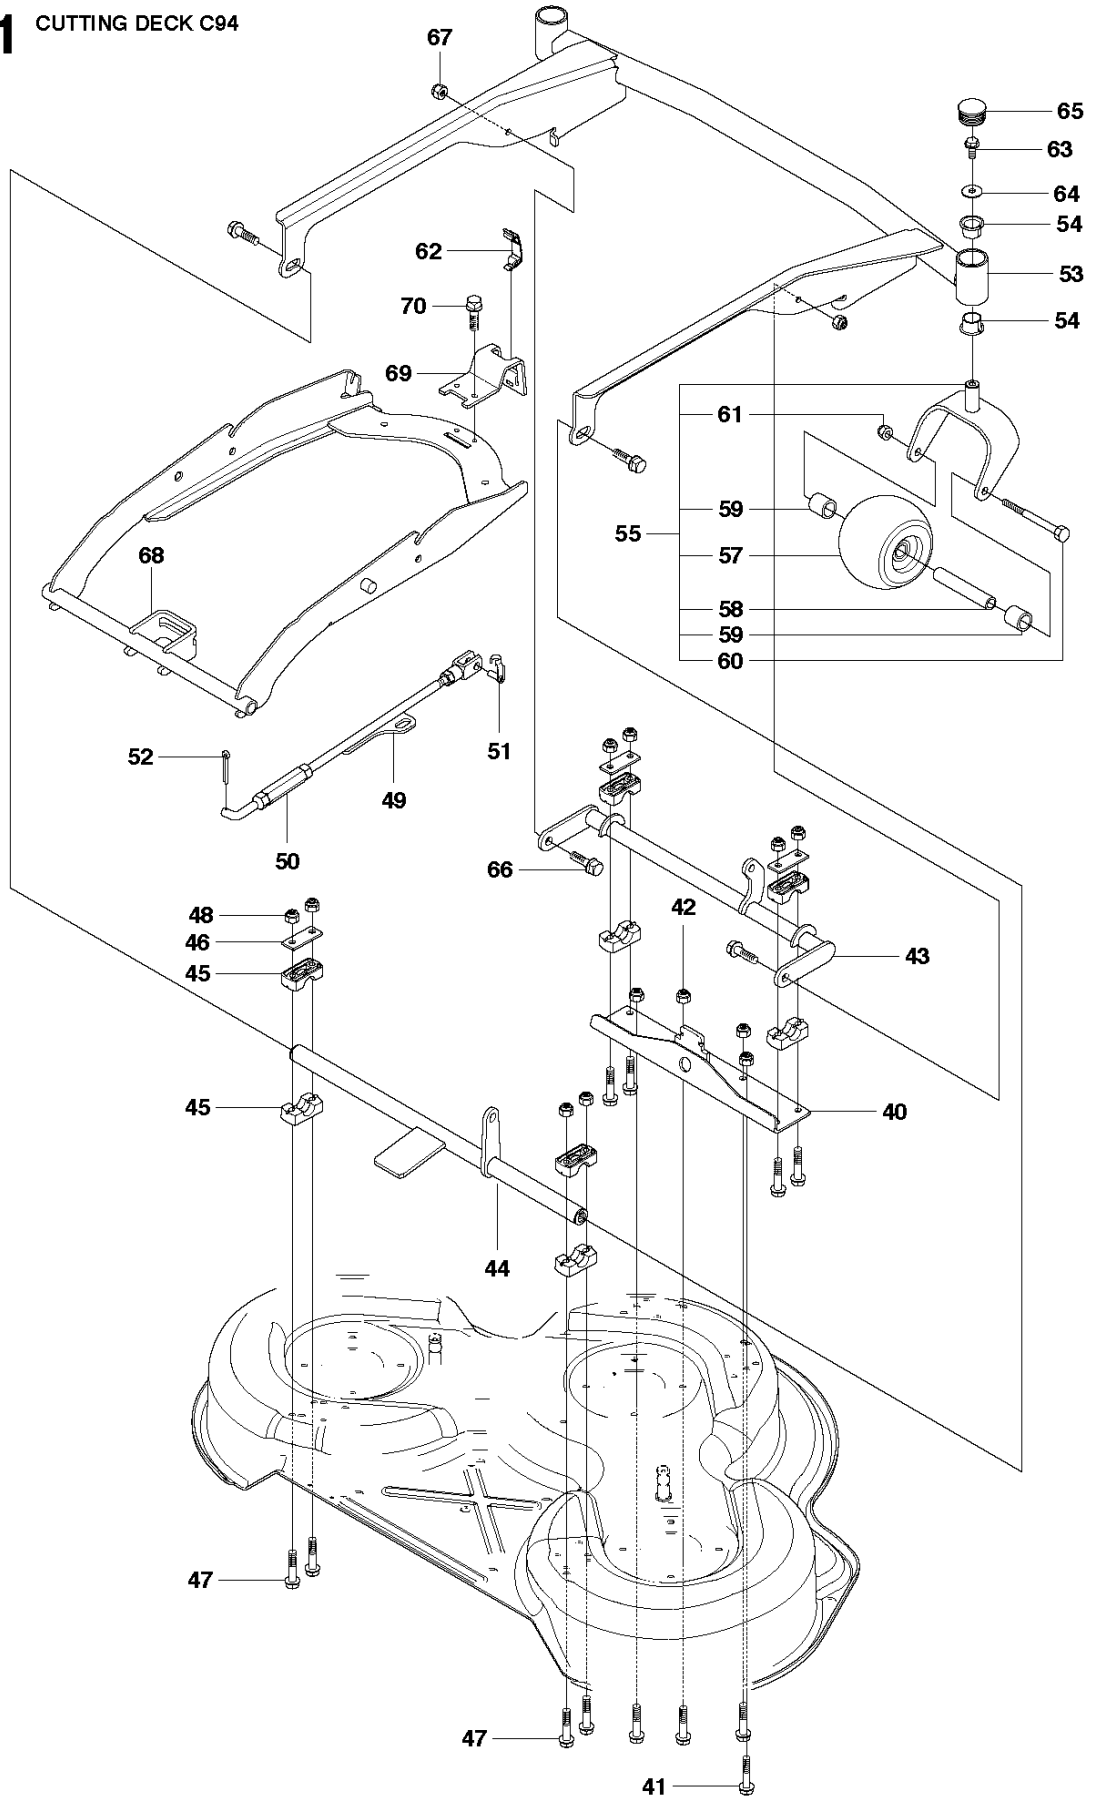

A1 CUTTING DECK C94

94CM CUTTING DECK

R316 Ts AWD, 967291801, 2017

Ref	Part No	Description	Remark	QTY	KIT
40	523 09 53-01	BRACKET		1	
41	725 24 51-71	SCREW EHHM		5	
42	732 21 18-01	LOCK NUT		4	
43	502 64 18-02	CROSS BAR		1	
44	523 09 45-01	CROSS BAR		1	
45	506 86 96-01	BEARING		8	
46	506 81 38-01	REINFORCING PLATE		4	
47	725 24 61-51	SCREW EHHM		8	
48	732 21 18-01	LOCK NUT		8	
49	523 11 42-01	PARALLEL ROD ASSY		1	
50	502 64 23-01	PARALLEL ROD		1	
51	506 83 98-01	GAFFELLÄNK		1	
52	721 61 83-01	SPLIT PIN		1	
53	523 08 65-01	DECK FRAME		1	
54	574 56 19-01	BEARING		4	
55	574 21 01-01	PIVOT WHEEL ASSY		2	
57	506 96 30-01	WHEEL ASSY		1	55
58	506 81 08-02	WHEEL AXLE TUBE		1	55
59	506 87 41-02	SPACER		2	55
60	725 25 19-51	SCREW EHHM		1	55
61	732 21 20-51	NUT		1	55
62	503 89 47-03	SNAP		1	
63	506 57 01-04	SCREW EHHFM		2	
64	734 11 64-41	WASHER		2	
65	574 03 48-01	PLUG		2	
66	506 59 74-01	SCREW EHHFM		4	
67	732 21 18-01	LOCK NUT		2	
68	523 08 75-01	DECK ATTACHMENT		1	
69	523 11 46-01	LOCK		1	
70	725 23 68-61	SCREW EHHFT		2