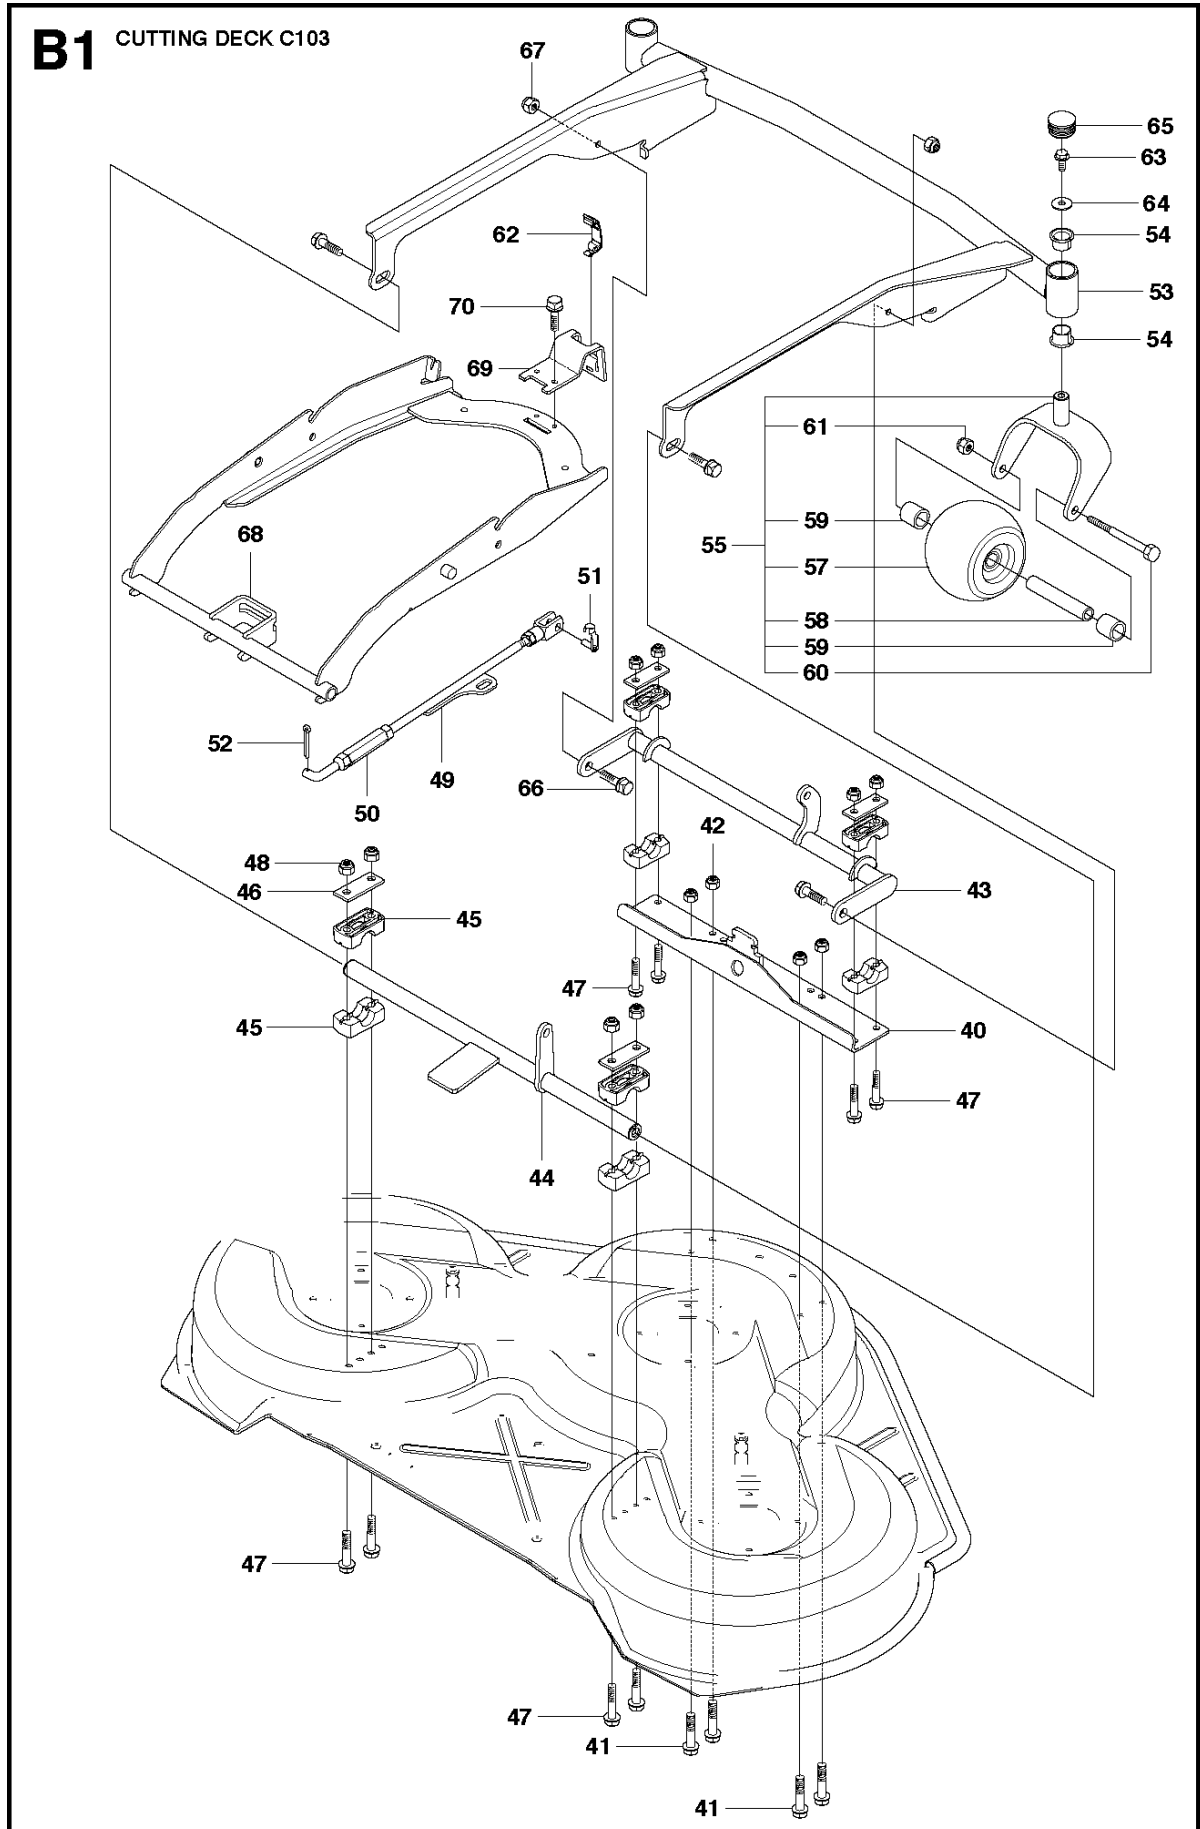

SPARE PARTS LIST

RIDERS

R316 Ts AWD, 967291801, 2017

103CM CUTTING DECK

R316 Ts AWD, 967291801, 2017

Ref	Part No	Description	Remark	QTY	KIT
40	523 09 53-01	BRACKET		1	
41	725 24 51-71	SCREW EHHM		5	
42	732 21 18-01	LOCK NUT		4	
43	502 64 18-05	CROSS BAR		1	
44	523 09 45-03	CROSS BAR		1	
45	506 86 96-01	BEARING		8	
46	506 81 38-01	REINFORCING PLATE		4	
47	725 24 61-51	SCREW EHHM		8	
48	732 21 18-01	LOCK NUT		8	
49	523 11 42-01	PARALLEL ROD ASSY		1	
50	502 64 23-01	PARALLEL ROD		1	
51	506 83 98-01	GAFFELLÄNK		1	
52	721 61 83-01	SPLIT PIN		1	
53	523 08 65-03	DECK FRAME		1	
54	574 56 19-01	BEARING		4	
55	574 21 01-01	PIVOT WHEEL ASSY		2	
57	506 96 30-01	WHEEL ASSY		1	55
58	506 81 08-02	WHEEL AXLE TUBE		1	55
59	506 87 41-02	SPACER		2	55
60	725 25 19-51	SCREW EHHM		1	55
61	732 21 20-51	NUT		1	55
62	503 89 47-03	SNAP		1	
63	506 57 01-04	SCREW EHHFM		2	
64	734 11 64-41	WASHER		2	
65	574 03 48-01	PLUG		2	
66	506 59 74-01	SCREW EHHFM		4	
67	732 21 18-01	LOCK NUT		2	
68	523 08 75-01	DECK ATTACHMENT		1	
69	523 11 46-01	LOCK		1	
70	725 23 68-61	SCREW EHHFT		2	