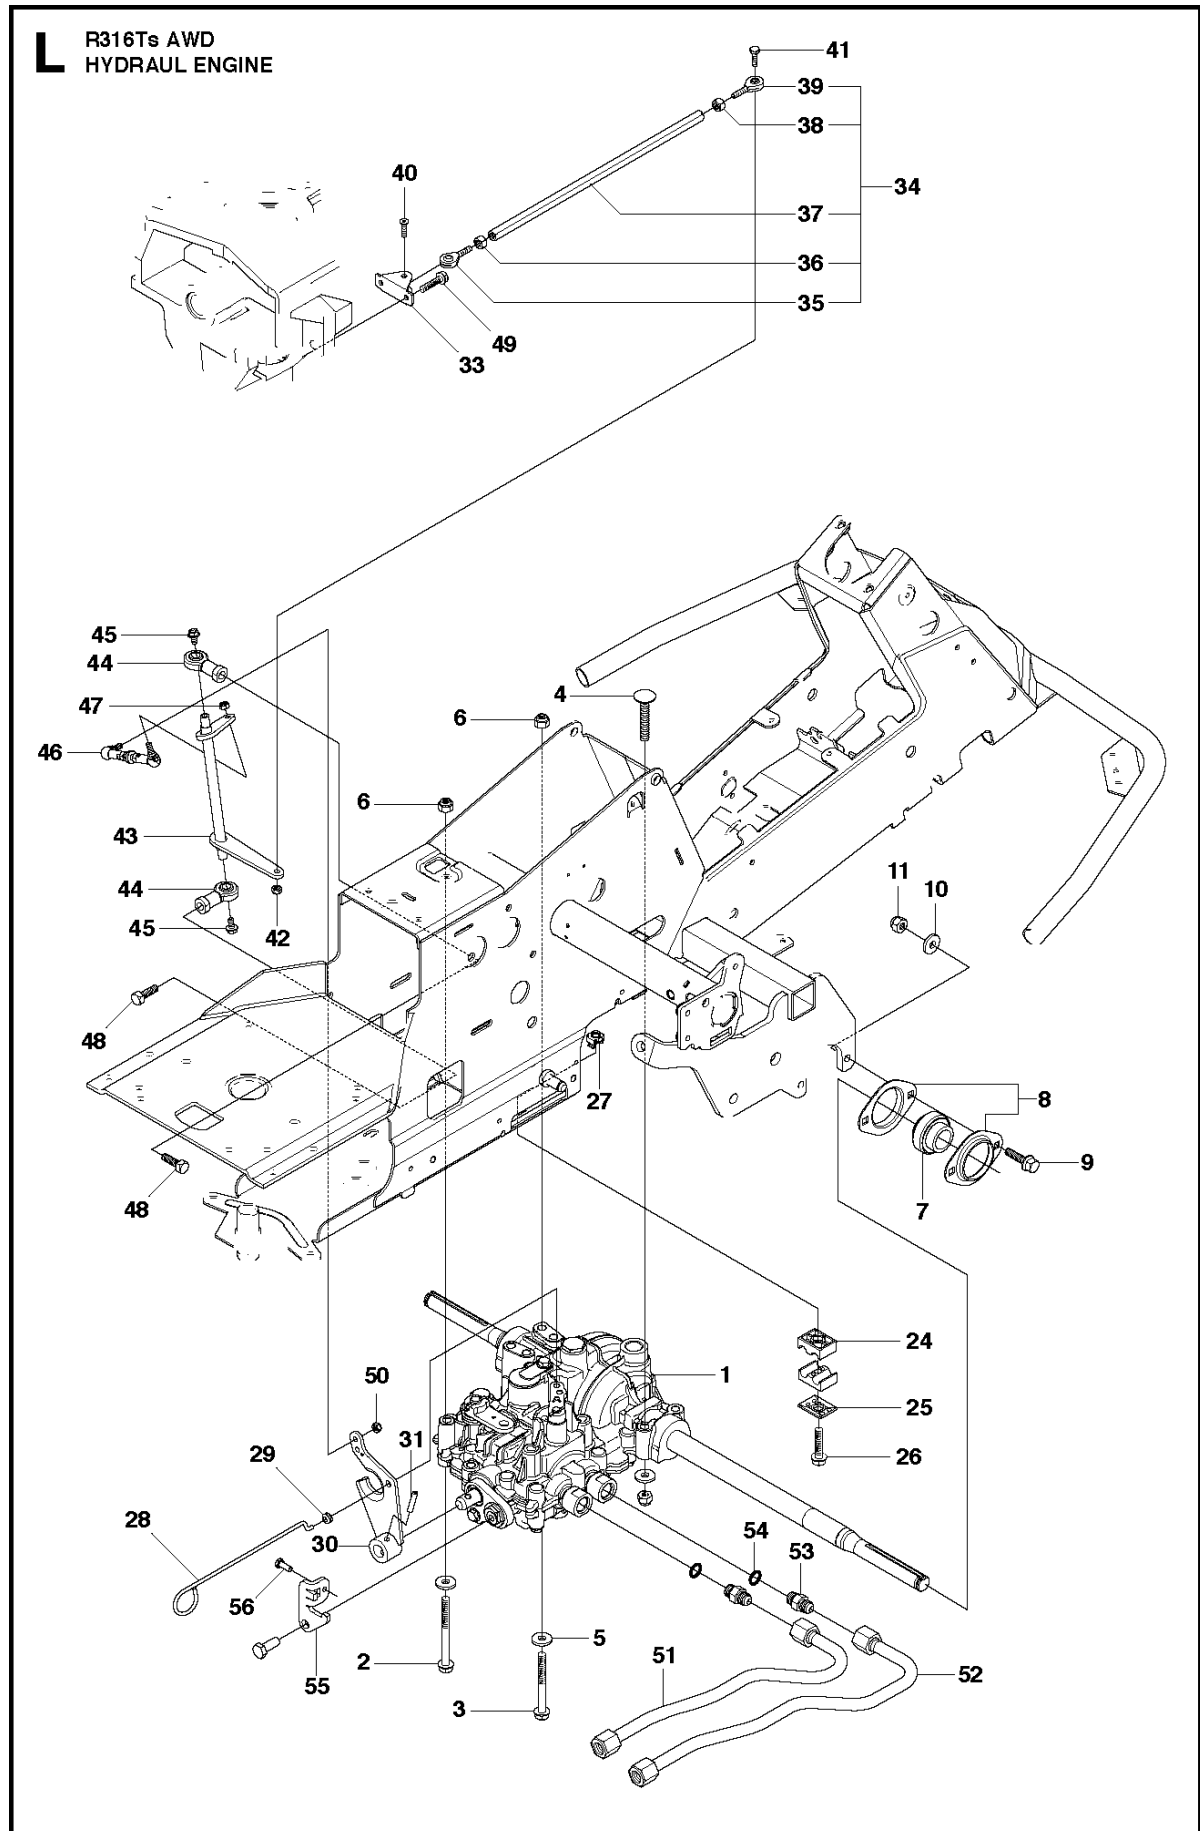

HYDRAULIC PUMP - MOTOR

R316 Ts AWD, 967291801, 2017

Ref	Part No	Description	Remark	QTY	KIT
1	575 48 43-01	TRANSMISSION		1	
2	725 24 67-51	SCREW EHHM		1	
3	725 24 64-51	SCREW EHHM		1	
4	535 42 38-03	SCREW RSQM		1	
5	734 11 64-01	WASHER		3	
6	732 21 18-01	LOCK NUT		3	
7	544 00 89-02	BEARING		1	
8	544 00 90-02	BEARING HOUSING		2	
9	506 57 01-05	SCREW EHHFM		2	
10	734 11 64-01	WASHER		2	
11	732 21 18-01	LOCK NUT		2	
24	544 37 33-02	PIPE CLAMP		1	
25	544 37 38-02	COVER PLATE		1	
26	506 57 01-07	SCREW EHHFM		1	
27	544 81 17-01	CAGE NUT		1	
28	535 49 97-01	ARM		1	
29	503 73 58-01	BUSHING		1	
30	578 29 19-01	LEVER		1	
31	721 43 47-01	SPRING PIN		1	
33	535 49 28-02	BRACKET		1	
34	544 45 67-03	ROD		1	
35	535 48 66-02	ROD END		1	34
36	503 22 10-18	HEXAGON NUT		1	34
37	535 48 65-03	ROD		1	34
38	731 23 16-01	HEXAGON NUT		1	34
39	535 48 66-01	ROD END		1	34
40	544 84 17-01	SCREW		1	
41	725 23 70-71	SCREW EHHM		1	
42	732 21 16-01	NUT		1	
43	535 49 74-02	LEVER		1	
44	506 95 17-01	ROD END		2	
45	535 47 52-12	SCREW EHHFM		2	
46	544 44 19-01	ADJUSTMENT ROD		1	
47	732 21 16-01	NUT		1	
48	725 24 93-71	SCREW EHHM		2	
49	725 23 66-51	HEXAGONAL SCREW M6X12		2	
50	732 21 16-01	NUT		3	
51	544 80 80-01	HYDRAULIC PIPE		2	
52	544 80 79-01	HYDRAULIC PIPE		2	
53	535 42 68-06	PIPE FITTING		2	
54	505 45 11-01	O-RING		2	
55	578 04 78-01	BRACKET		1	
56	725 23 68-61	SCREW EHHFT		1