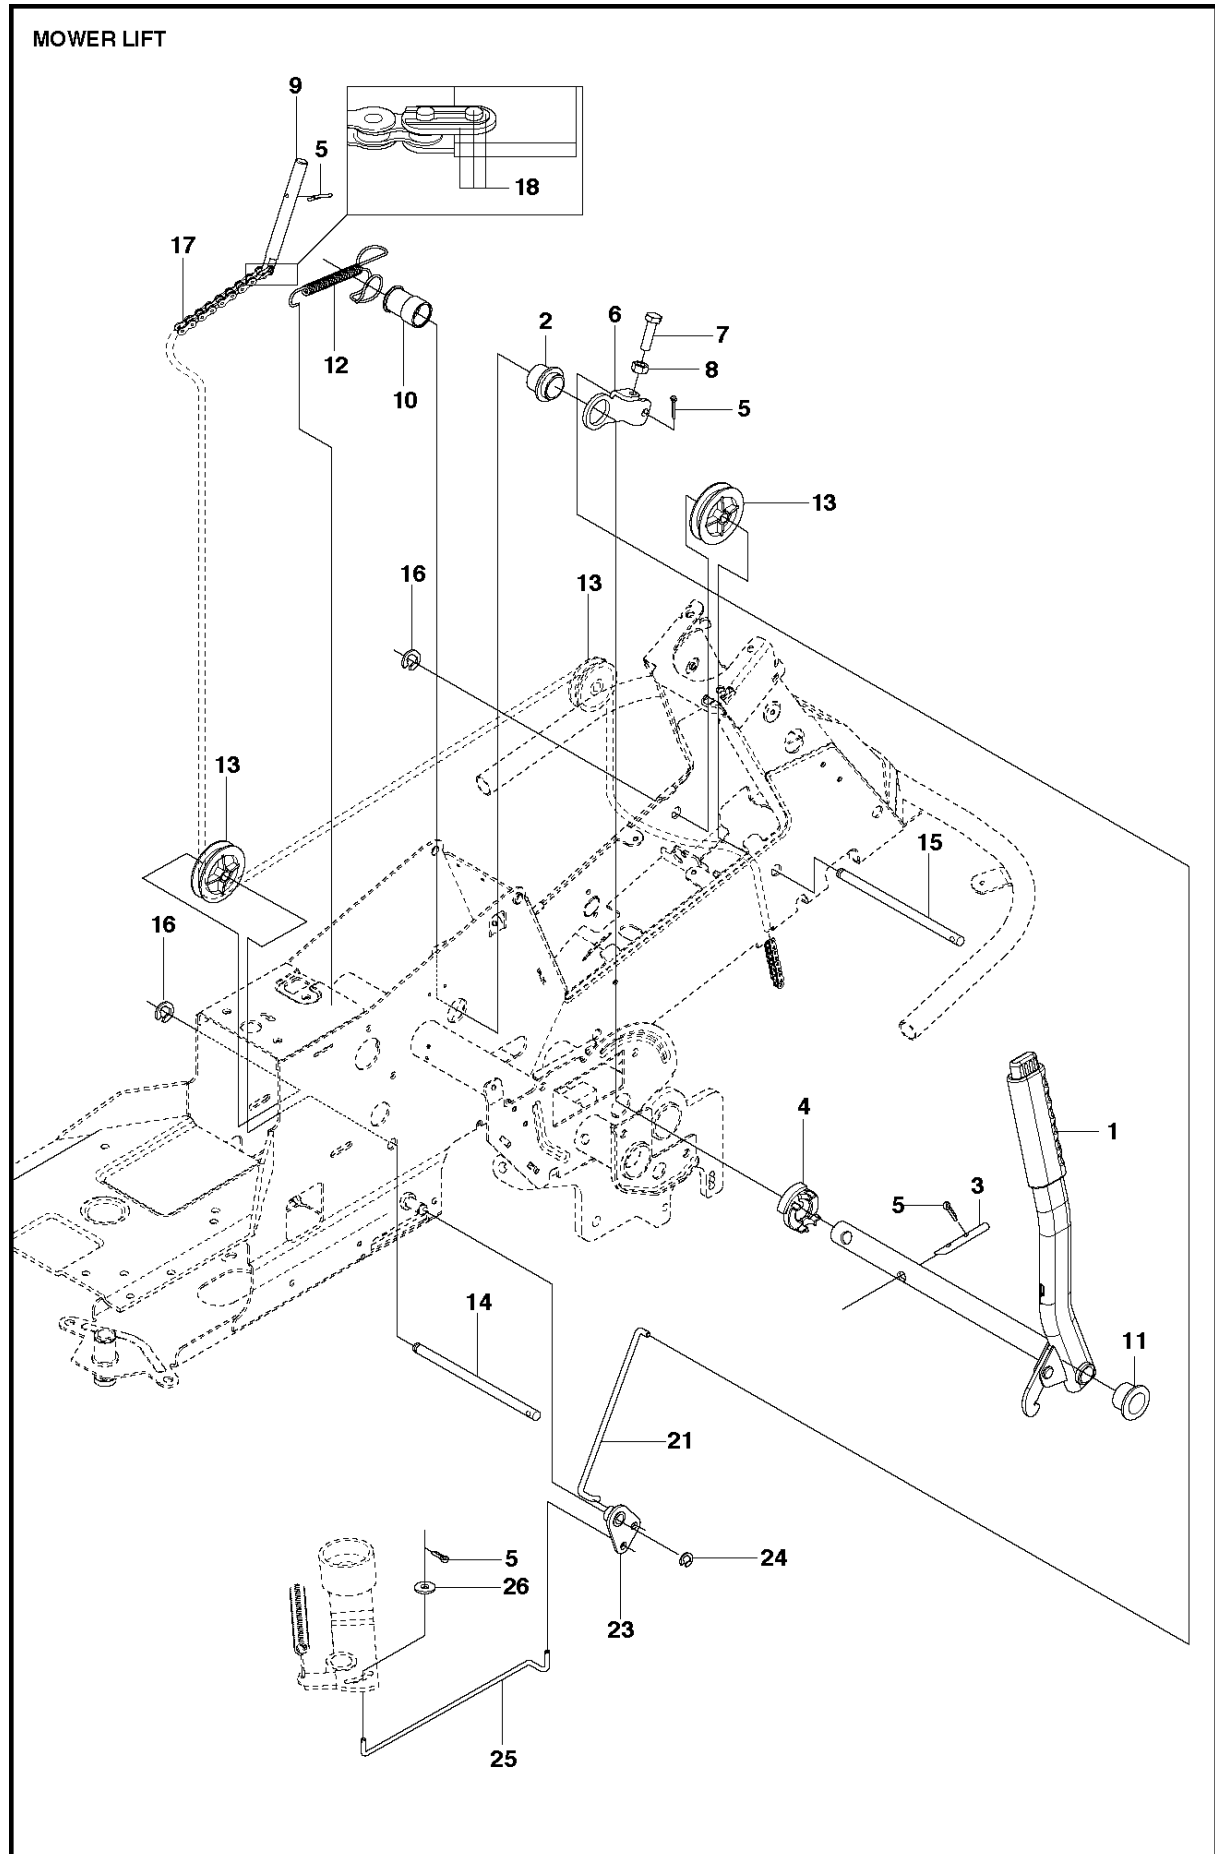

MOWER LIFT / DECK LIFT

R316 Ts AWD, 967291801, 2017

Ref	Part No	Description	Remark	QTY KIT
1	501 06 53-01	LIFTING LEVER ASSY		1
2	588 92 69-01	BEARING		1
3	525 40 66-01	PEN		1
4	588 92 71-01	ANVIL		1
5	721 61 83-01	SPLIT PIN		4
6	588 92 70-01	LIFTING ARM		1
7	725 24 97-51	SCREW		1
8	731 23 20-01	HEXAGON NUT		1
9	588 92 74-01	ROD		1
10	588 92 73-01	ANVIL		1
11	584 87 13-01	BEARING		1
12	588 92 75-01	SPRING		1
13	506 90 56-01	OFFSET PULLEY		2
14	582 87 19-01	SHAFT		1
15	582 87 19-02	SHAFT		1
16	735 31 18-20	E-CLIP		2
17	506 55 46-09	CHAIN		1
18	506 55 47-01	LINKAGE		1
21	544 45 69-01	CONNECTION ROD		1
23	544 37 86-01	LINK		1
24	735 31 14-20	E-CLIP		1
25	544 44 88-01	CONNECTION ROD		1
26	734 11 64-41	WASHER		1