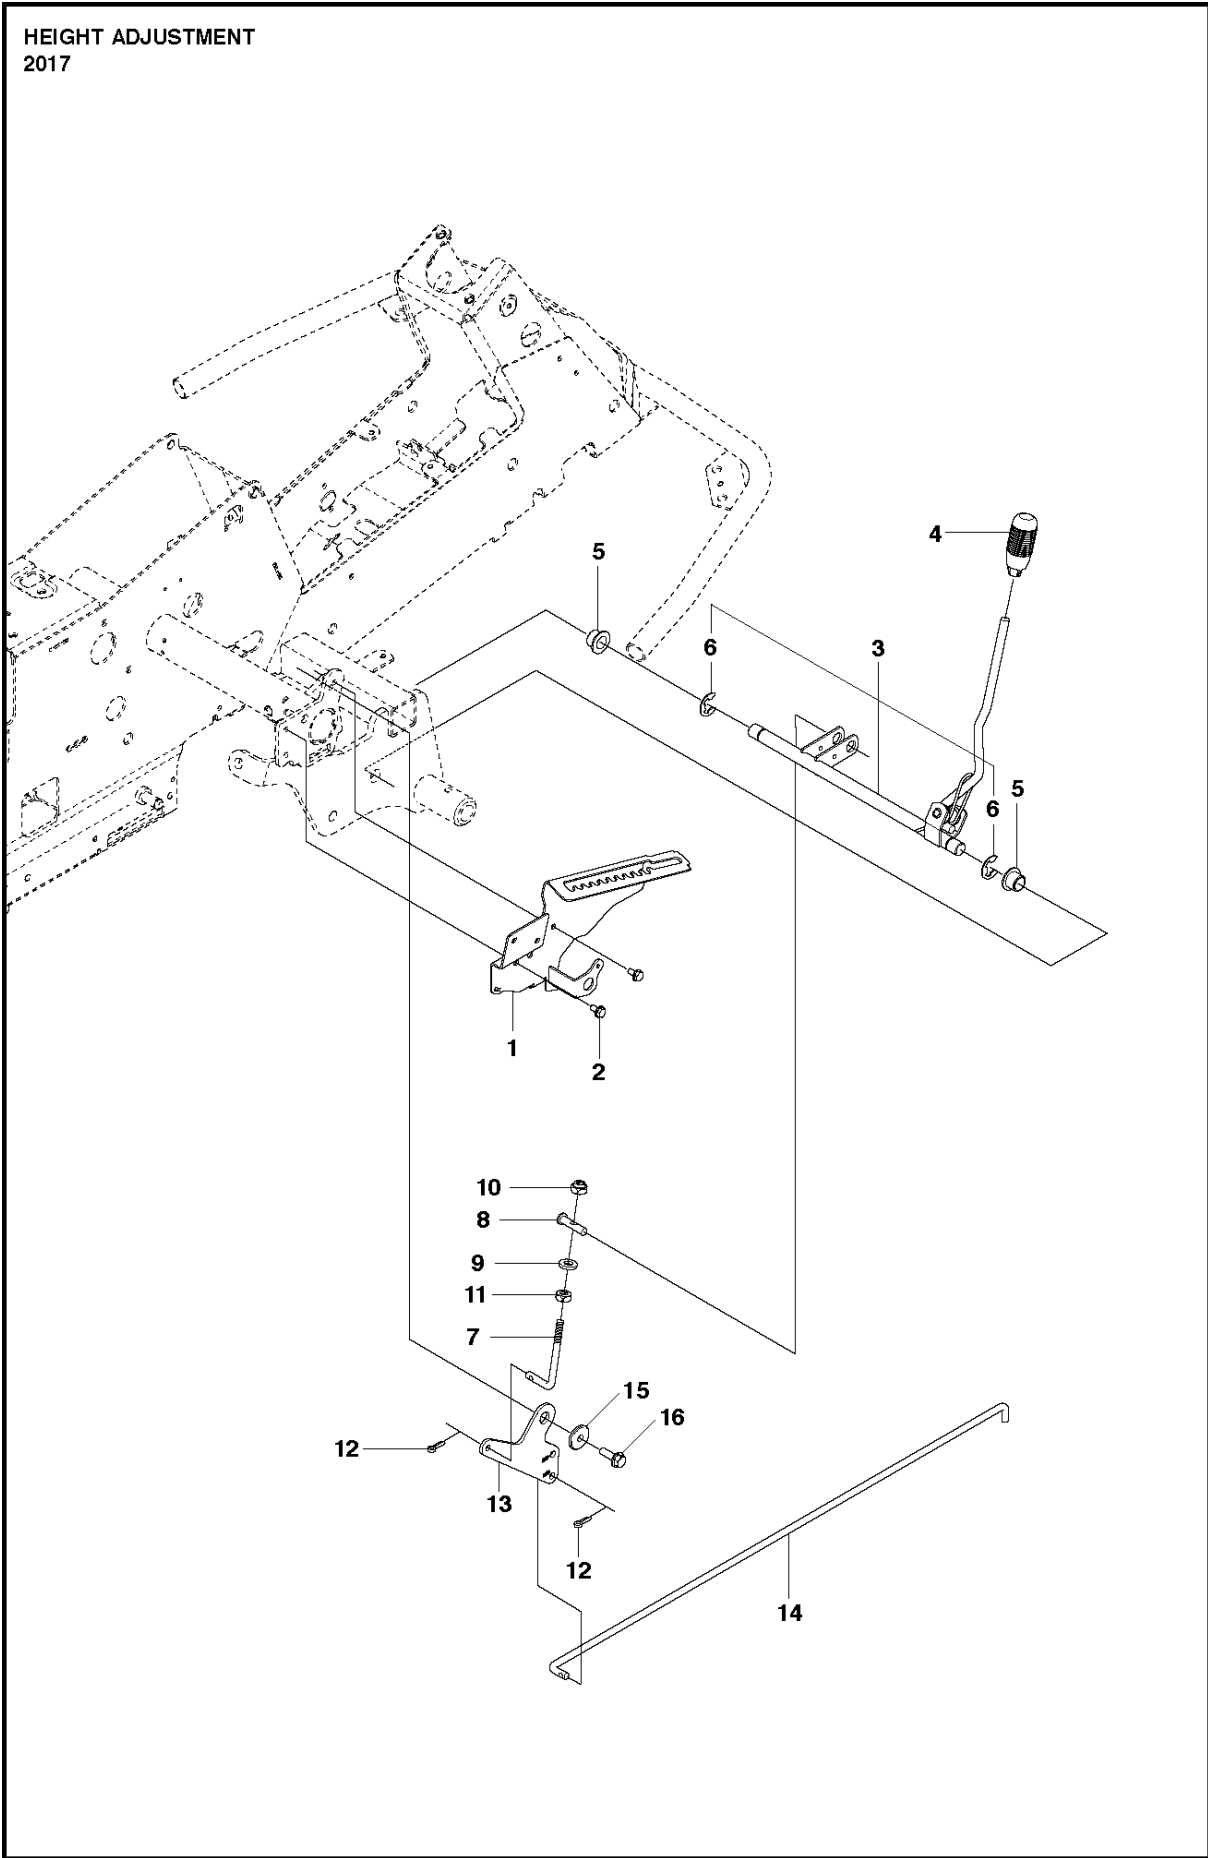

HEIGHT ADJUSTMENT

R316 Ts AWD, 967291801, 2017

Ref	Part No	Description	Remark	QTY KIT
1	578 00 13-02	BRACKET		1
2	506 57 01-03	SCREW EHHFM		2
3	577 99 99-01	ADJUSTER		1
4	506 54 20-01	HANDLE		1
5	584 87 13-02	BEARING		2
6	735 31 22-20	E-CLIP		2
7	506 90 82-01	HEIGHT ROD		1
8	506 78 46-01	PEN		1
9	734 11 72-01	WASHER		1
10	732 21 18-01	LOCK NUT		1
11	731 23 18-01	HEXAGON NUT		1
12	721 61 83-01	SPLIT PIN		2
13	578 04 07-01	LINK		1
14	523 11 45-01	CONNECTION ROD		1
15	584 28 86-01	WASHER		1
16	506 57 01-05	SCREW EHHFM		1