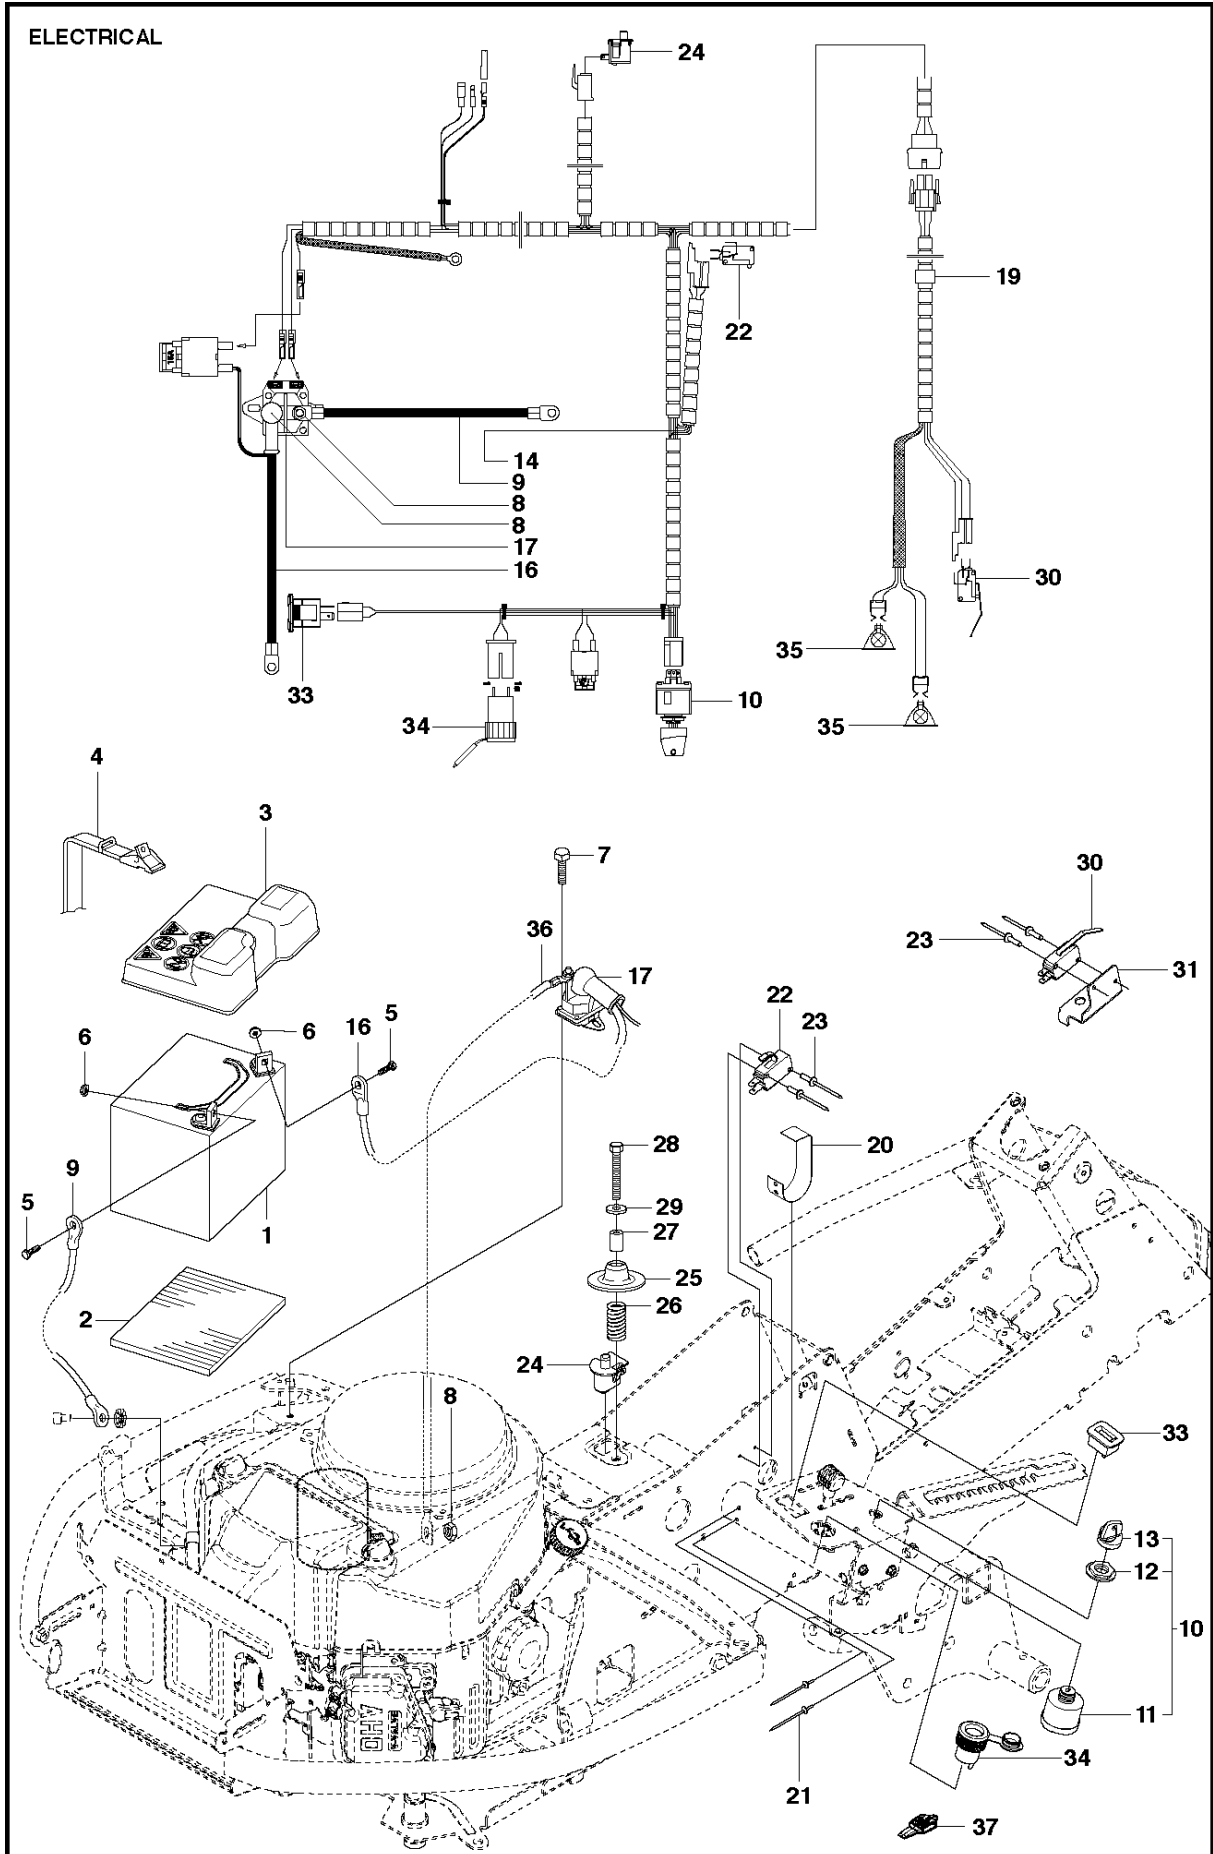

ELECTRICAL

R316 Ts AWD, 967291801, 2017

Ref	Part No	Description	Remark	QTY	KIT
1	577 04 16-01	BATTERY		1	
2	535 44 11-01	BATTERY MAT		1	
3	578 20 06-01	COVER		1	
4	506 83 68-02	BELT		1	
5	522 62 21-01	SCREW EHHM		2	
6	522 62 43-01	NUT		2	
7	725 23 64-61	SCREW EHHFT		1	
8	506 89 98-01	NUT		3	
9	576 18 39-01	CABLE		1	
10	579 43 43-01	IGNITION SWITCH		1	
11	578 26 17-01	IGNITION SWITCH		1	10
12	544 44 23-01	NUT		1	10
13	544 44 24-01	IGNITION KEY		1	10
14	578 33 85-01	WIRING		1	
16	576 18 40-01	CABLE		1	
17	544 43 98-01	RELAY		1	
19	578 32 89-01	WIRING		1	
20	506 90 93-01	PLATE SPRING		1	
21	722 78 39-02	BLIND RIVET		2	
22	574 31 60-01	SWITCH		1	
23	544 44 07-01	RIVET		4	
24	506 90 96-01	SWITCH		1	
25	506 90 97-01	SPRING WASHER		1	
26	544 44 12-01	SPRING		1	
27	506 90 99-02	SPACING TUBE		1	
28	725 24 60-51	SCREW EHHM		1	
29	734 11 64-01	WASHER		1	
30	574 31 61-01	SWITCH		1	
31	544 41 57-01	BRACKET		1	
33	578 38 24-01	HOUR METER		1	
34	535 47 48-01	POWER SOCKET		1	
35	535 44 68-01	LAMP		2	
36	576 18 38-01	CABLE		1	
37	586 37 94-01	LEVER		1