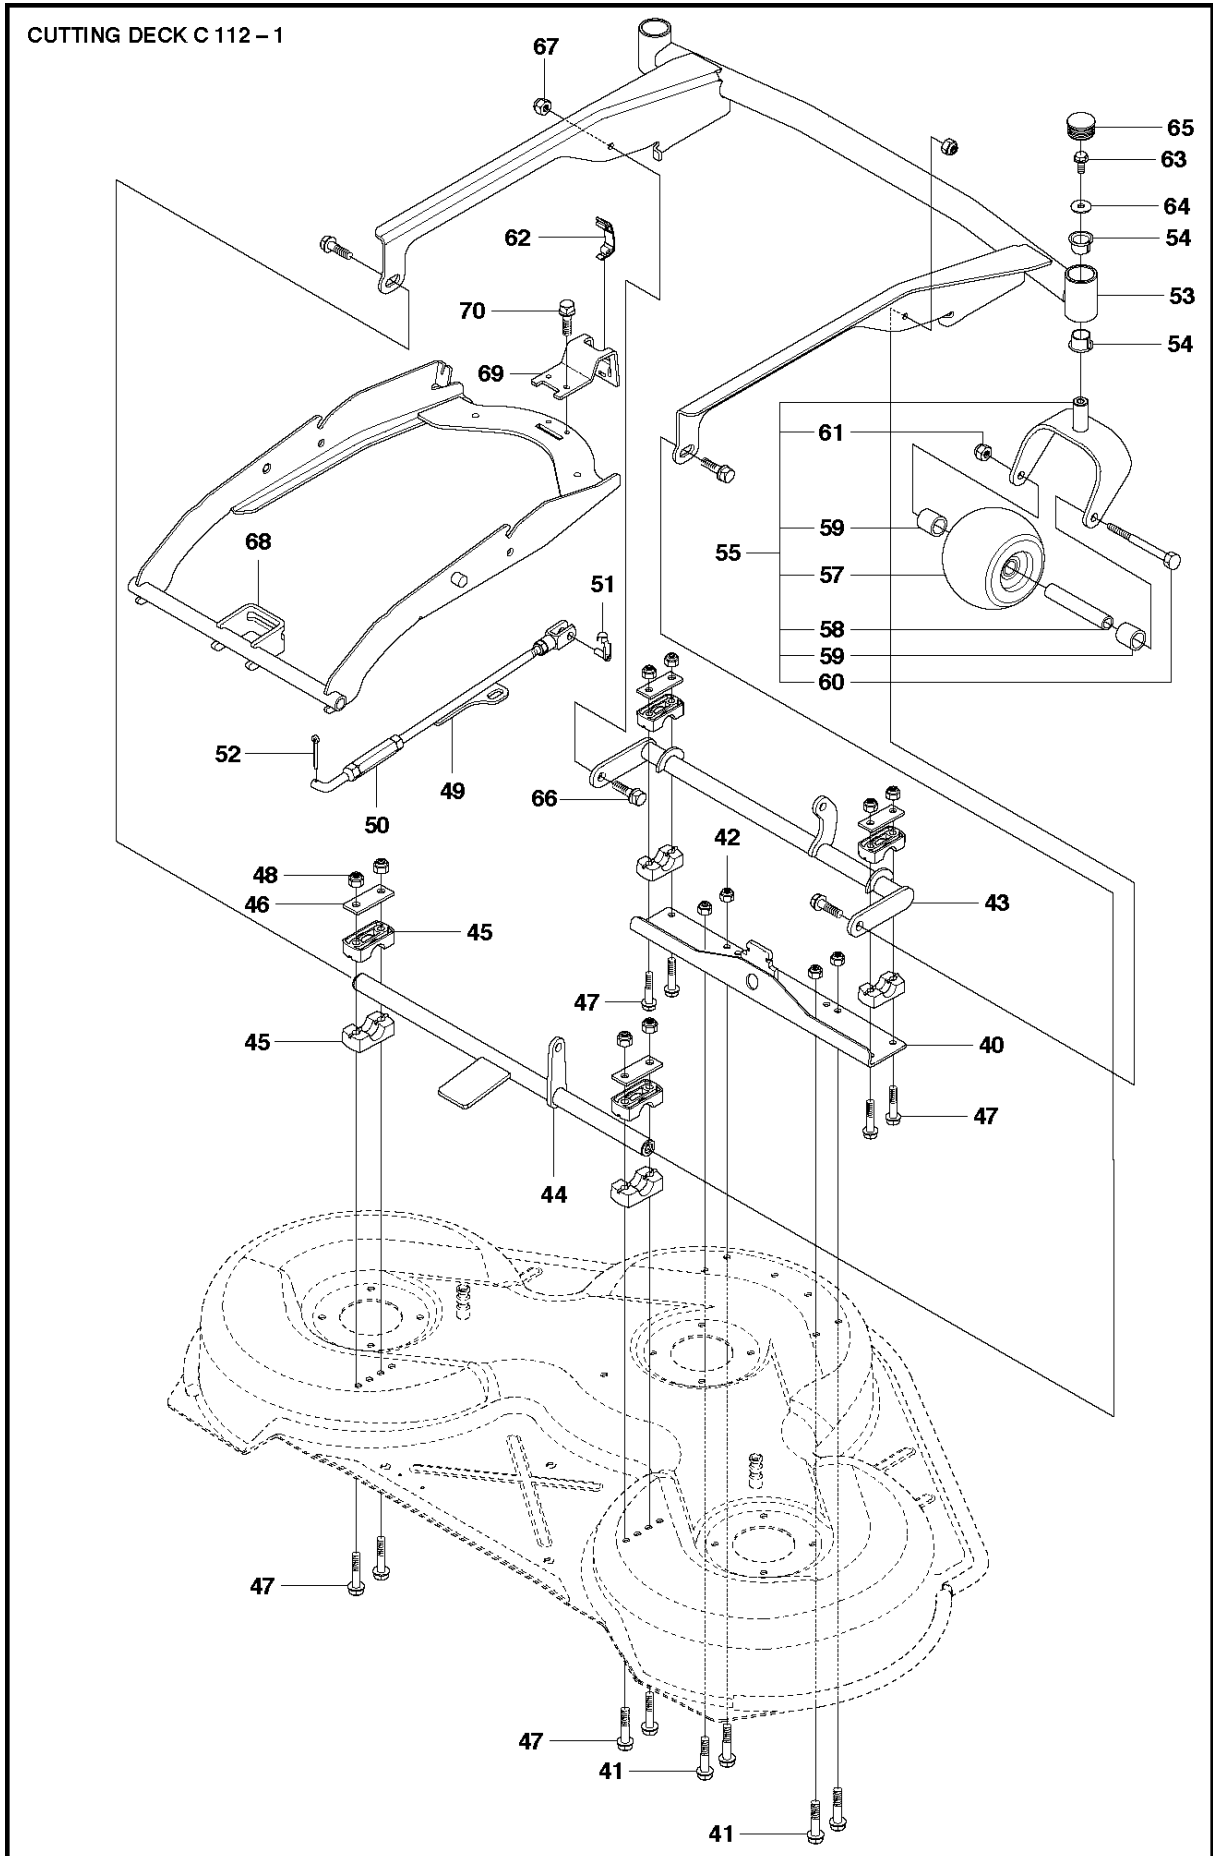

Ref	Part No	Description	Remark	QTY	KIT
40	523 09 53-01	BRACKET		1	
41	725 24 51-71	SCREW EHHM		4	
42	732 21 18-01	LOCK NUT		4	
43	502 64 18-05	CROSS BAR		1	
44	523 09 45-03	CROSS BAR		1	
45	506 86 96-01	BEARING		8	
46	506 81 38-01	REINFORCING PLATE		4	
47	725 24 61-51	SCREW EHHM		8	
48	732 21 18-01	LOCK NUT		8	
49	523 11 42-01	PARALLEL ROD ASSY		1	
50	502 64 23-01	PARALLEL ROD		1	
51	506 83 98-01	GAFFELLÄNK		1	
52	721 61 83-01	SPLIT PIN		1	
53	523 08 65-03	DECK FRAME		1	
54	574 56 19-01	BEARING		4	
55	574 21 01-01	PIVOT WHEEL ASSY		2	
57	506 96 30-01	WHEEL ASSY		1	55
58	506 81 08-02	WHEEL AXLE TUBE		1	55
59	506 87 41-02	SPACER		2	55
60	725 25 19-51	SCREW EHHM		1	55
61	732 21 20-51	NUT		1	55
62	503 89 47-03	SNAP		1	
63	506 57 01-04	SCREW EHHFM		2	
64	734 11 64-41	WASHER		2	
65	574 03 48-01	PLUG		2	
66	506 59 74-01	SCREW EHHFM		4	
67	732 21 18-01	LOCK NUT		2	
68	523 08 75-01	DECK ATTACHMENT		1	
69	523 11 46-01	LOCK		1	
70	725 23 68-61	SCREW EHHFT		2