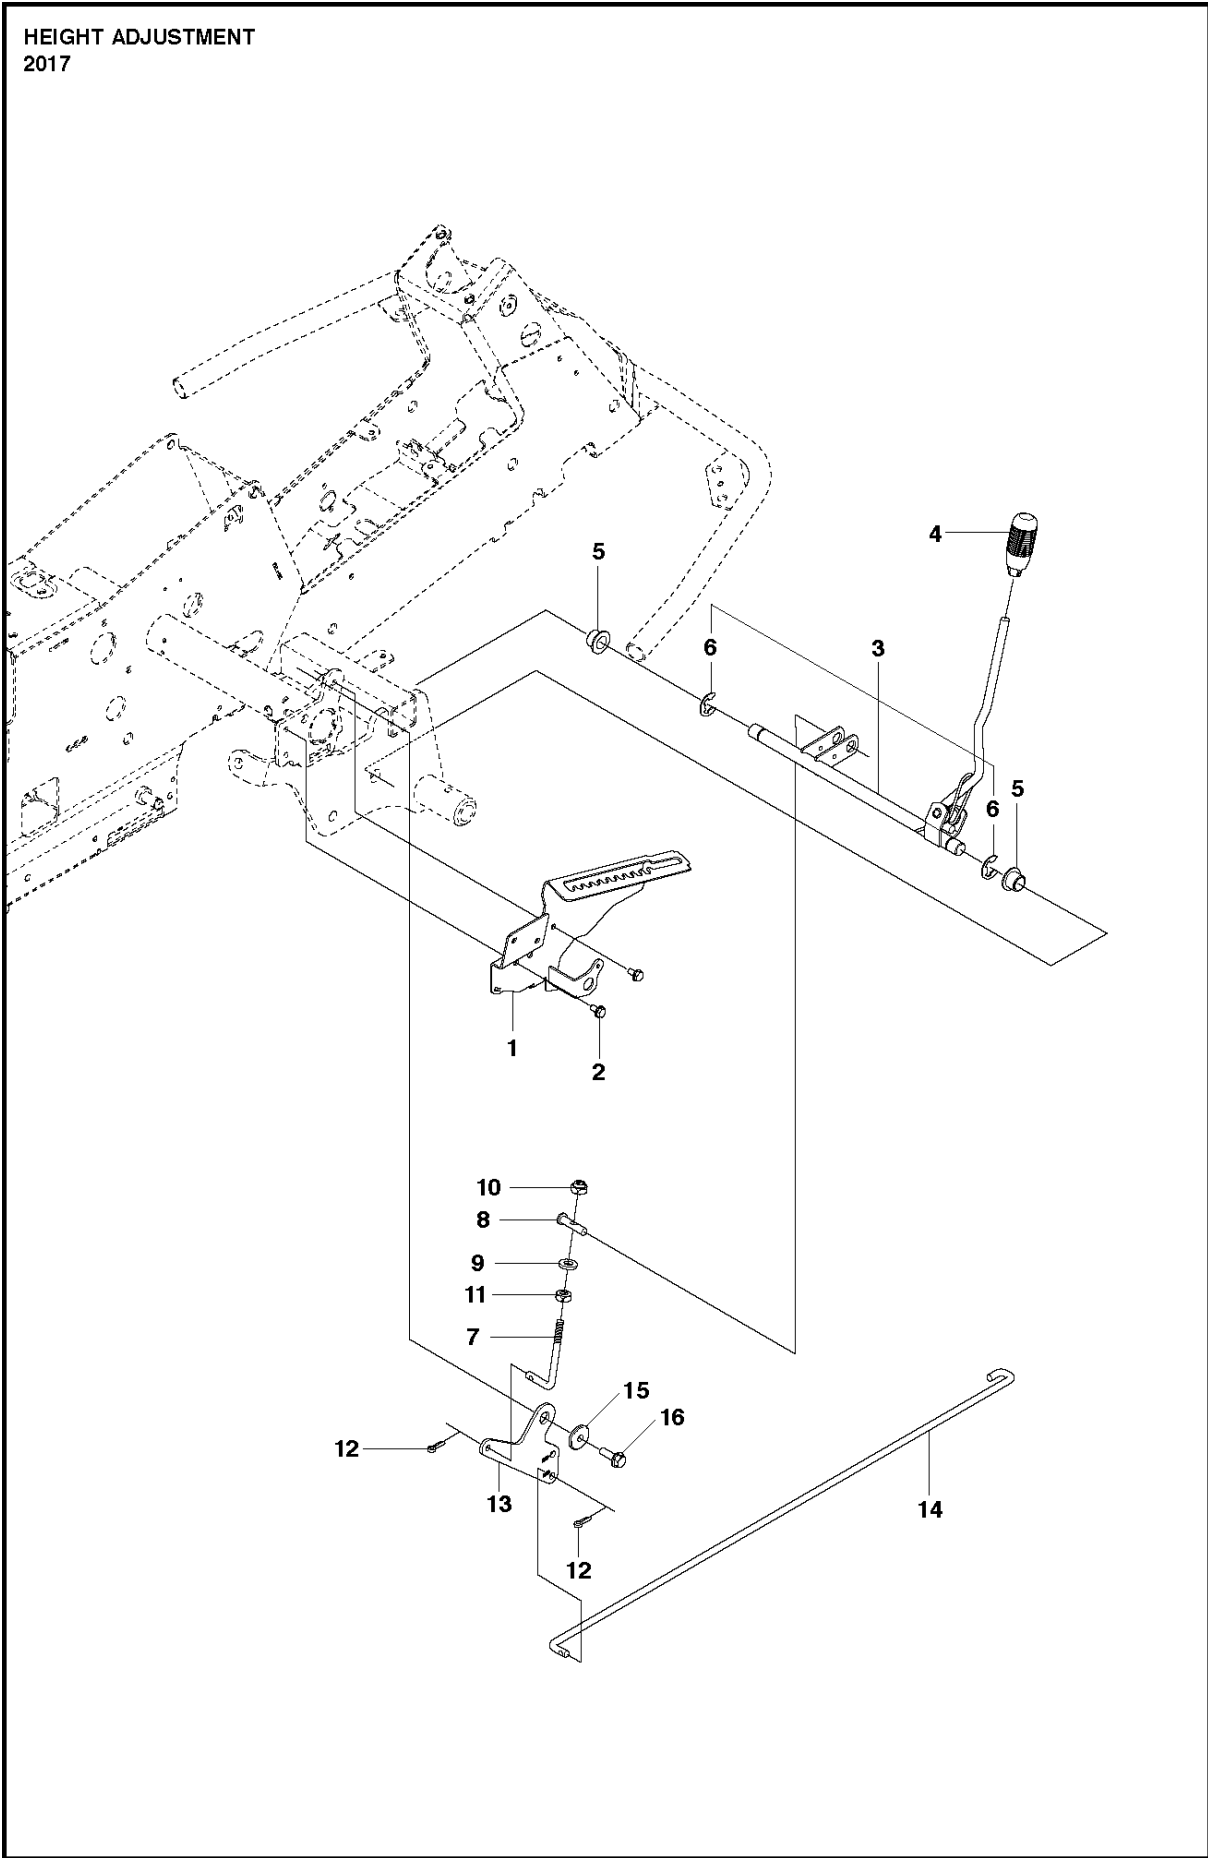

HEIGHT ADJUSTMENT

R214 TC, 967325902, 2017-01

Ref	Part No	Description	Remark	QTY KIT
1	578 00 13-02	BRACKET		1
2	506 57 01-03	SCREW EHHFM		2
3	577 99 99-01	ADJUSTER		1
4	506 54 20-01	HANDLE		1
5	584 87 13-02	BEARING		2
6	735 31 22-20	E-CLIP		2
7	506 90 82-01	HEIGHT ROD		1
8	506 78 46-01	PEN		1
9	734 11 72-01	WASHER		1
10	732 21 18-01	LOCK NUT		1
11	731 23 18-01	HEXAGON NUT		1
12	721 61 83-01	SPLIT PIN		2
13	578 04 07-01	LINK		1
14	544 22 70-01	CONNECTION ROD		1
15	584 28 86-01	WASHER		1
16	506 57 01-05	SCREW EHHFM		1