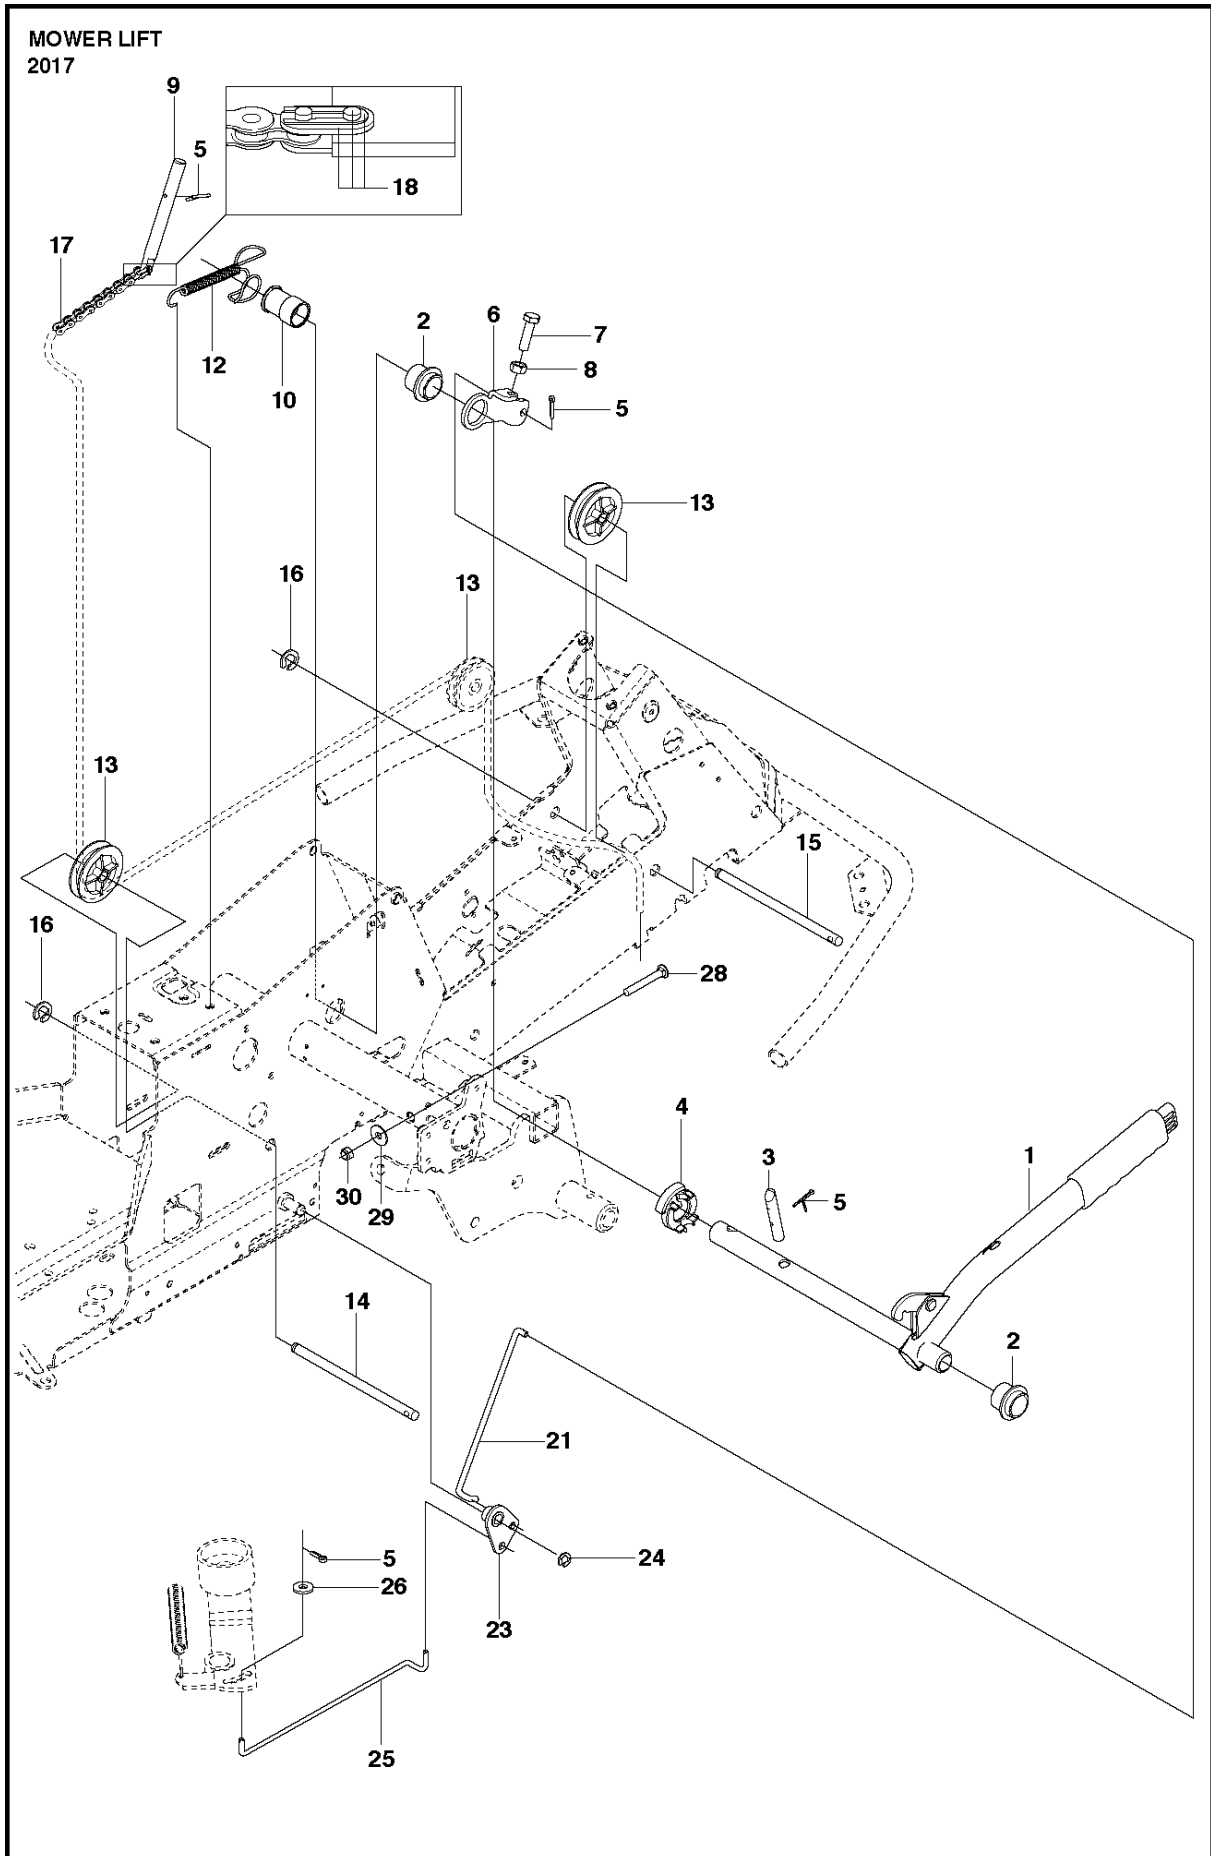

SPARE PARTS LIST

RIDERS

R214 TC, 967325902, 2017-01

Ref	Part No	Description	Remark	QTY	KIT
40	544 22 07-01	CROSS BAR		1	
41	584 95 20-01	CROSSBAR		1	
42	506 86 96-01	BEARING		1	
43	506 81 38-01	REINFORCING PLATE		1	
44	578 85 61-01	BRACKET		1	
47	725 24 61-51	SCREW EHHM		2	
48	732 21 18-01	LOCK NUT		1	
49	544 22 69-01	PARALLEL ROD		2	
50	544 45 14-01	PARALLEL ROD		1	
51	544 45 15-01	ADJUSTMENT ROD		1	
52	506 89 76-01	NUT		1	
53	731 23 20-51	HEXAGON NUT		1	
54	578 17 78-01	DECK ATTACHMENT		2	
55	544 21 39-01	LOCKING PIN		1	
56	544 21 41-01	SPRING		1	
57	735 31 13-20	E-CLIP		12	
58	506 59 74-01	SCREW EHHFM		12	
59	732 21 18-01	LOCK NUT		12	
60	506 96 30-01	WHEEL ASSY		3	
61	535 46 41-01	WASHER		4	
62	735 31 17-00	CIRCLIP		1	
63	578 17 67-01	BELT TENSIONER ASSY		1	
64	506 97 68-01	SPRING		3	
65	506 99 20-01	PIPE		3	
66	725 24 60-51	SCREW EHHM		3	
67	734 11 64-41	WASHER		3	
68	544 36 24-01	SCREW		3	
69	503 89 47-03	SNAP		1	
70	588 23 47-01	PULLEY		1	63

Ref	Part No	Description	Remark	QTY KIT
1	577 96 67-01	LIFTING LEVER ASSY		1
2	506 55 65-01	BEARING		2
3	525 40 66-01	PEN		1
5	721 61 83-01	SPLIT PIN		1
6	506 78 43-01	LINK ASSY		1
7	725 24 97-51	SCREW		1
8	731 23 20-51	HEXAGON NUT		1
9	544 43 36-01	LIFTING ARM		1
10	725 25 42-51	SCREW EHHM		1
11	732 25 22-01	HEXAGON LOCKING NUT		1
12	506 91 68-01	SPRING		1
13	506 90 56-01	OFFSET PULLEY		2
14	506 90 57-01	SHAFT		1
15	506 90 57-02	SHAFT		1
16	735 31 18-20	E-CLIP		2
17	506 55 46-09	CHAIN		1
18	506 55 47-01	LINKAGE		1
21	544 45 69-01	CONNECTION ROD		1
22	721 61 83-01	SPLIT PIN		1
23	544 37 86-01	LINK		1
24	735 31 14-20	E-CLIP		1
25	544 44 88-01	CONNECTION ROD		1
26	734 11 64-41	WASHER		2
27	721 61 83-01	SPLIT PIN		1
28	535 42 38-03	SCREW RSQM		1
29	577 99 95-01	SHEET		1
30	732 21 18-01	LOCK NUT		1