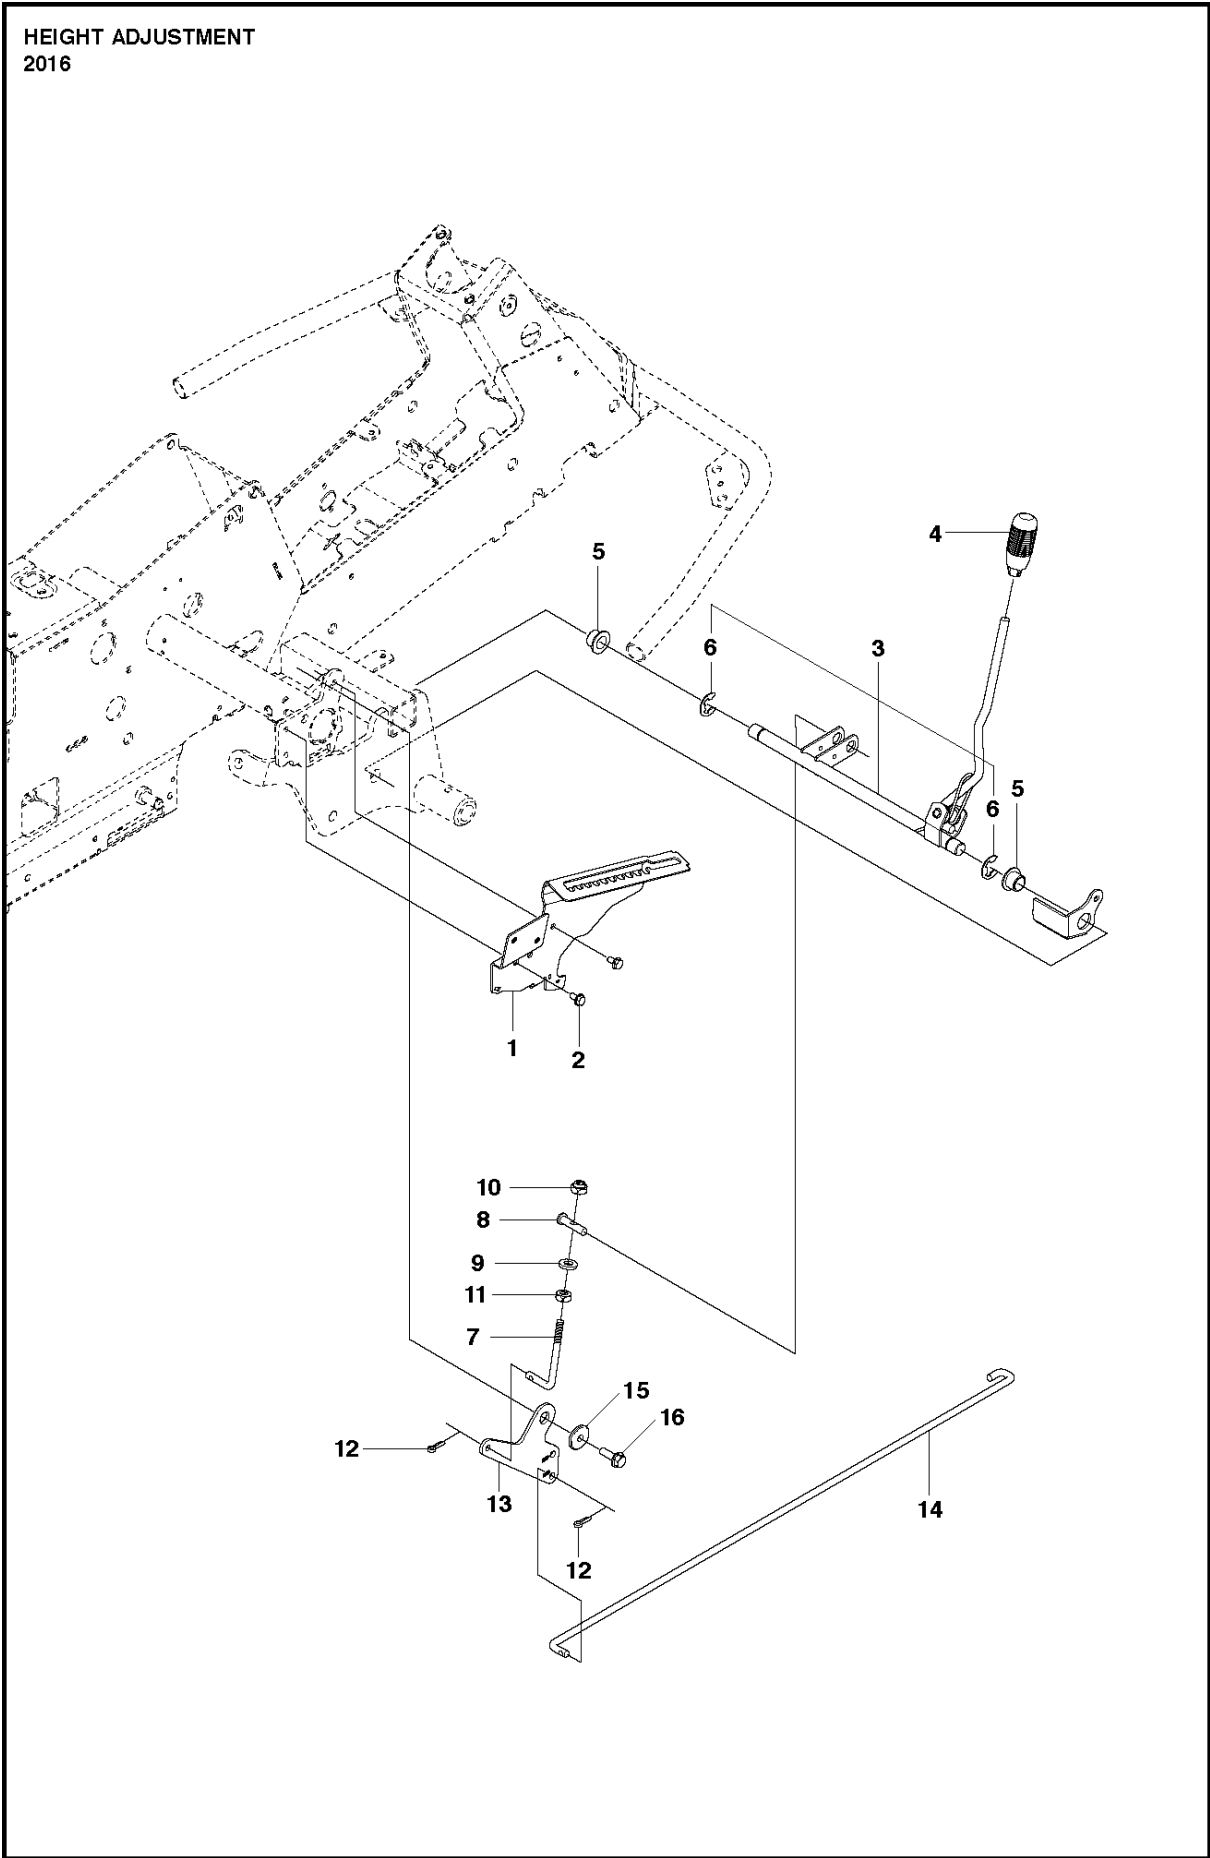

HEIGHT ADJUSTMENT

R214 TC, 967325902, 2017-01

Ref	Part No	Description	Remark	QTY KIT
1	578 00 13-02	BRACKET		1
2	506 57 01-03	SCREW EHHFM		2
3	577 99 99-01	ADJUSTER		1
4	506 54 20-01	HANDLE		1
5	506 55 43-01	BEARING		2
6	735 31 22-20	E-CLIP		2
7	506 90 82-01	HEIGHT ROD		1
8	506 78 46-01	PEN		1
9	734 11 72-01	WASHER		1
10	732 21 18-01	LOCK NUT		1
11	731 23 18-01	HEXAGON NUT		1
12	721 61 83-01	SPLIT PIN		2
13	578 04 07-01	LINK		1
14	544 22 70-01	CONNECTION ROD		1
15	506 91 87-02	WASHER		1
16	506 57 01-05	SCREW EHHFM		1