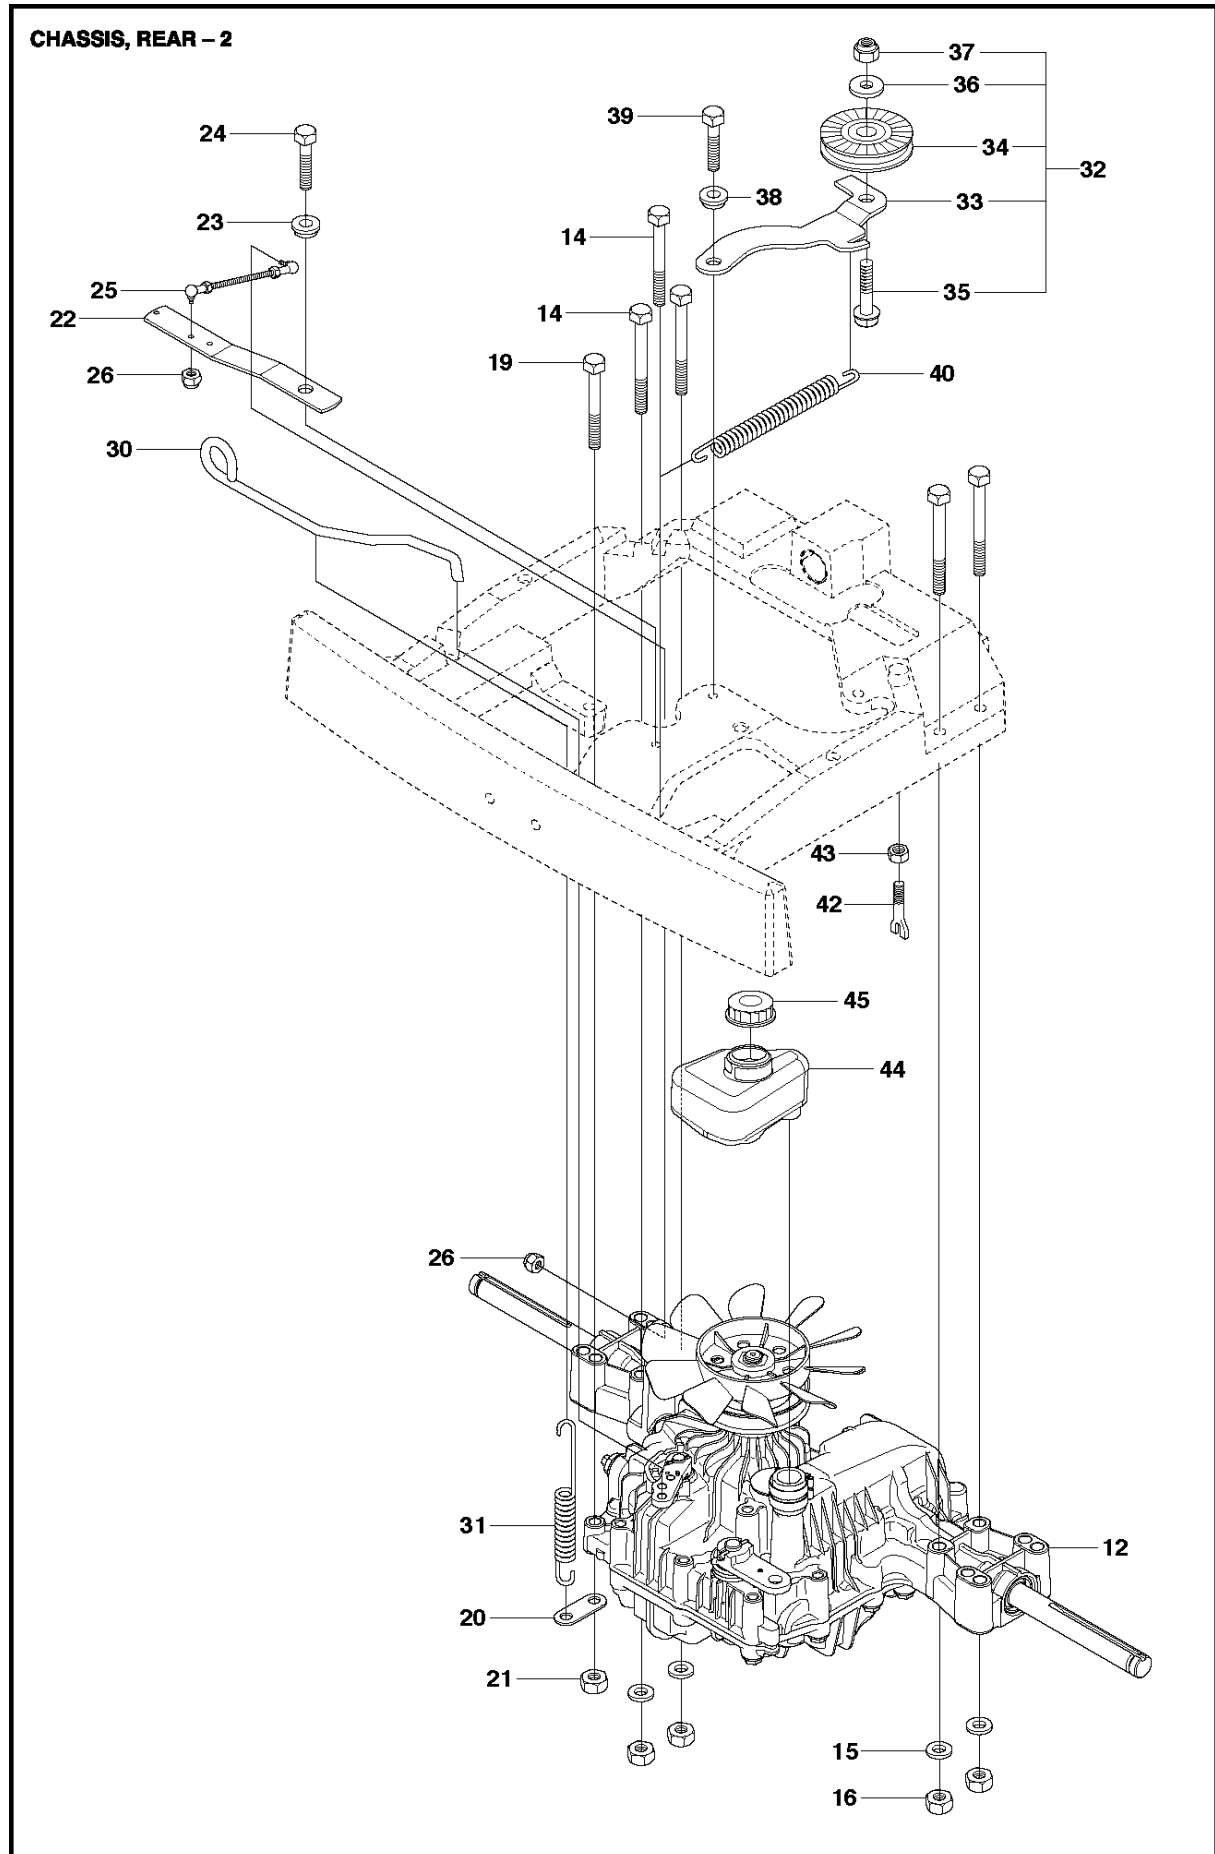

CHASSIS REAR

R214 TC, 967325902, 2017-01

Ref	Part No	Description	Remark	QTY	KIT
12	506 98 63-01	TRANSMISSION		1	
14	725 24 67-51	SCREW EHHM		5	
15	734 11 64-01	WASHER		4	
16	731 23 18-01	HEXAGON NUT		4	
19	725 24 62-51	SCREW EHHM		1	
20	506 59 93-01	LINK		1	
21	731 23 18-01	HEXAGON NUT		1	
22	506 98 74-03	LEVER		1	
23	506 91 87-02	WASHER		1	
24	725 24 51-71	SCREW EHHM		1	
25	506 98 75-01	ADJUSTMENT ROD		1	
26	732 21 14-01	LOCK NUT		2	
30	506 98 82-01	FRIKOPPLINGSSTÅNG		1	
31	506 83 43-01	SPRING		1	
32	506 98 84-01	BELT TENSIONER ASSY		1	
33	506 98 85-01	BELT TENSIONER		1	32
34	506 94 69-01	BELT TENS WHEEL ASSY		1	32
35	725 24 55-51	SCREW		1	32
36	734 11 64-41	WASHER		1	32
37	732 21 18-01	LOCK NUT		1	32
38	506 91 87-02	WASHER		1	
39	725 24 51-71	SCREW EHHM		1	
40	506 98 86-01	SPRING		1	
42	506 98 88-01	PENDULUM		1	
43	731 23 20-51	HEXAGON NUT		1	
44	506 98 90-01	EXPANSION TANK		1	
45	506 98 80-01	TANK CAP ASSY		1