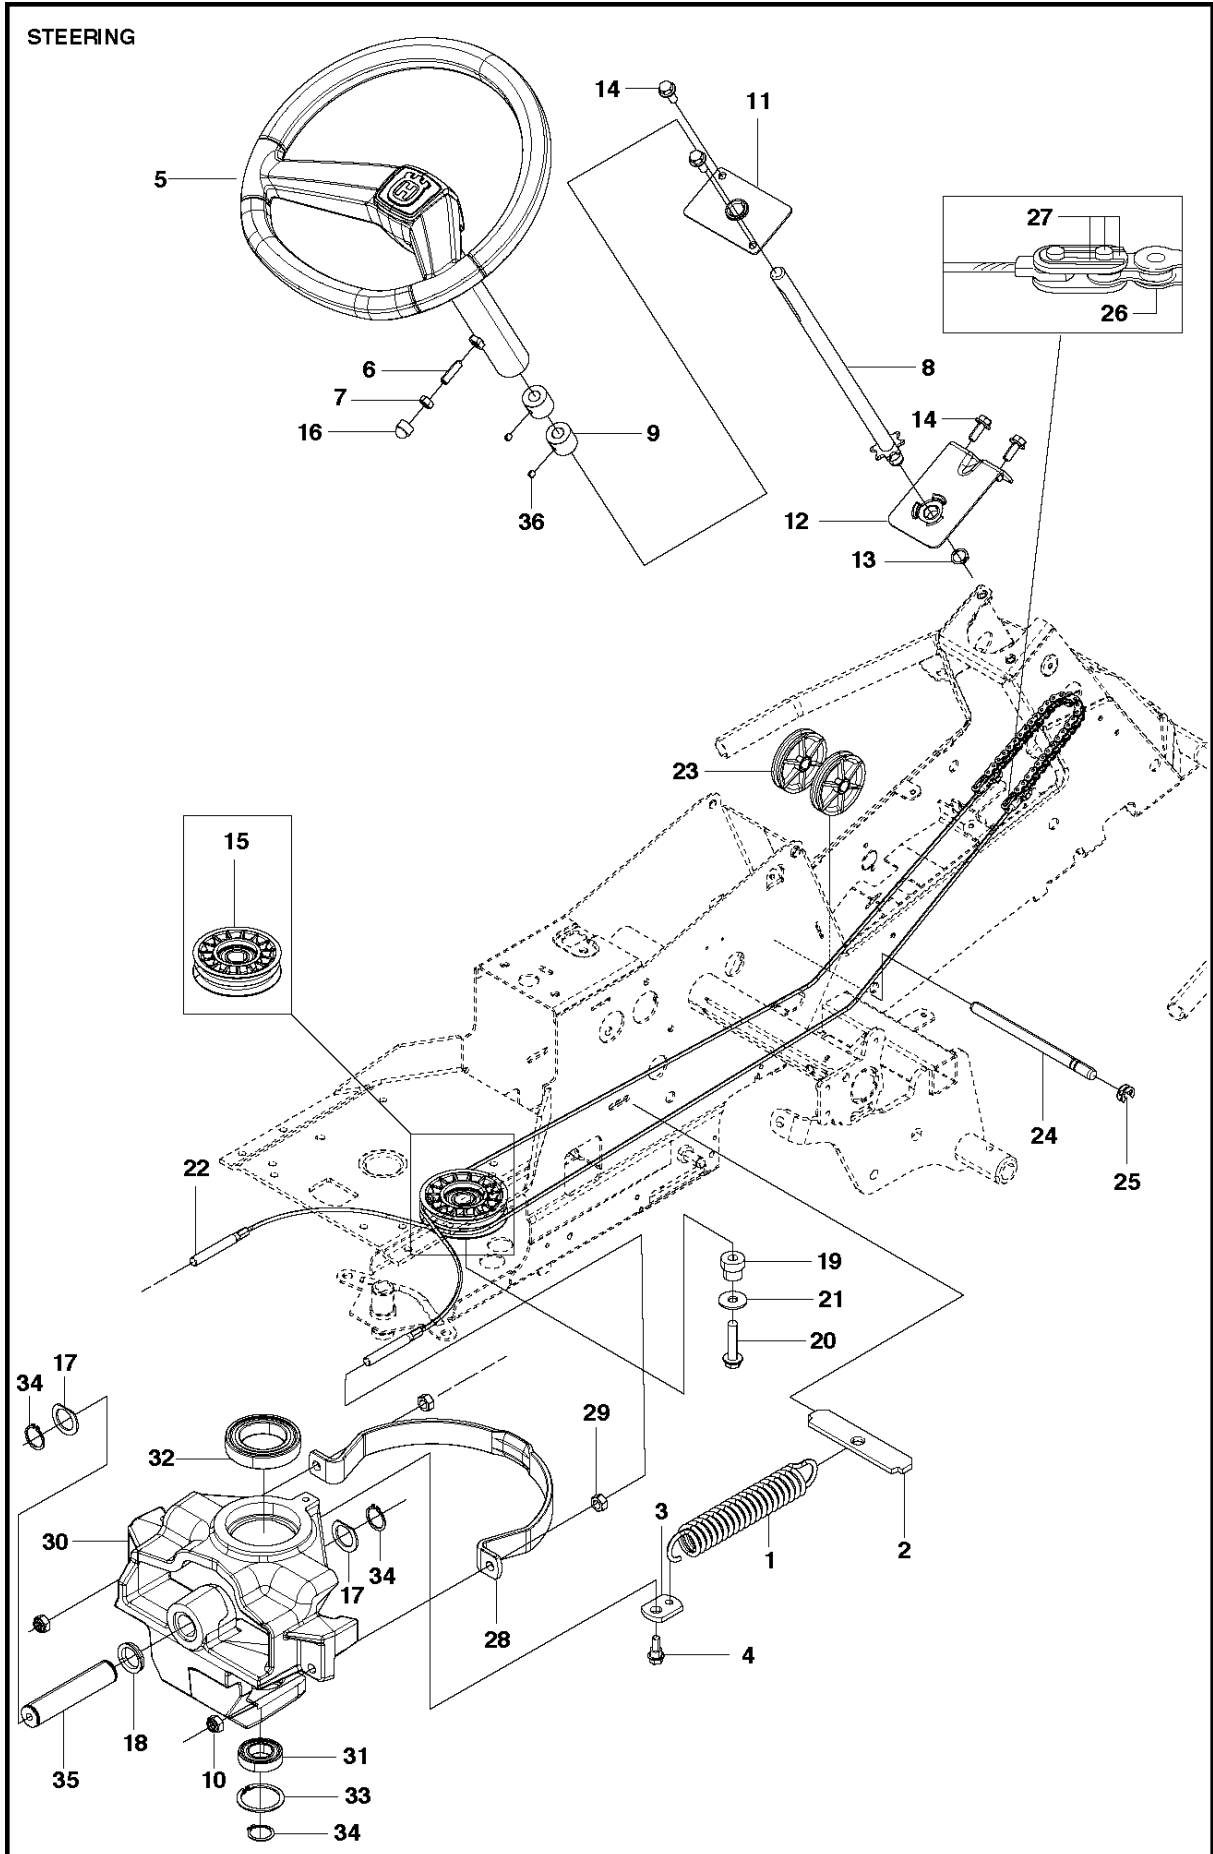

STEERING

R214 TC, 967325902, 2017-01

Ref	Part No	Description	Remark	QTY KIT
1	506 67 19-01	SPRING		1
2	506 57 63-01	SPRING RETAINER		1
3	506 67 08-01	LINK		1
4	506 59 74-01	SCREW EHHFM		1
5	577 96 04-02	STEERING WHEEL		1
6	728 74 55-05	SCREW IHSETM		1
7	731 23 18-01	HEXAGON NUT		1
8	583 89 99-01	STEERING ROD		1
9	506 86 34-01	DRIVER		2
10	732 21 20-51	NUT		2
11	584 15 56-01	BRACKET		1
12	583 89 97-01	BRACKET		1
13	735 31 17-00	CIRCLIP		1
14	506 57 01-04	SCREW EHHFM		4
15	576 49 25-01	PULLEY		1
16	544 43 32-01	PROTECTIVE COVER		1
17	506 77 34-01	WASHER		2
18	740 68 14-21	V-RING		1
19	576 48 73-01	BUSHING		1
20	506 67 54-03	SCREW EHHFM		1
21	734 11 74-41	WASHER		1
22	577 19 99-04	WIRE ASSY		2
23	506 52 24-01	STARTER PULLEY		2
24	506 53 94-04	SHAFT		1
25	735 31 14-20	E-CLIP		2
26	506 55 46-01	CHAIN		1
27	506 55 47-01	LINKAGE		2
28	544 42 73-01	WIRE GUIDE		1
29	731 23 20-01	HEXAGON NUT		2
30	577 65 93-01	SPINDLE		1
31	738 21 05-04	BALL BEARING		1
32	738 21 10-04	BALL BEARING		1
33	735 31 40-10	CIRCLIP		1
34	735 31 26-00	CIRCLIP		3
35	506 98 59-01	SWING AXLE		1
36	728 84 43-05	SCREW IHSETM		2