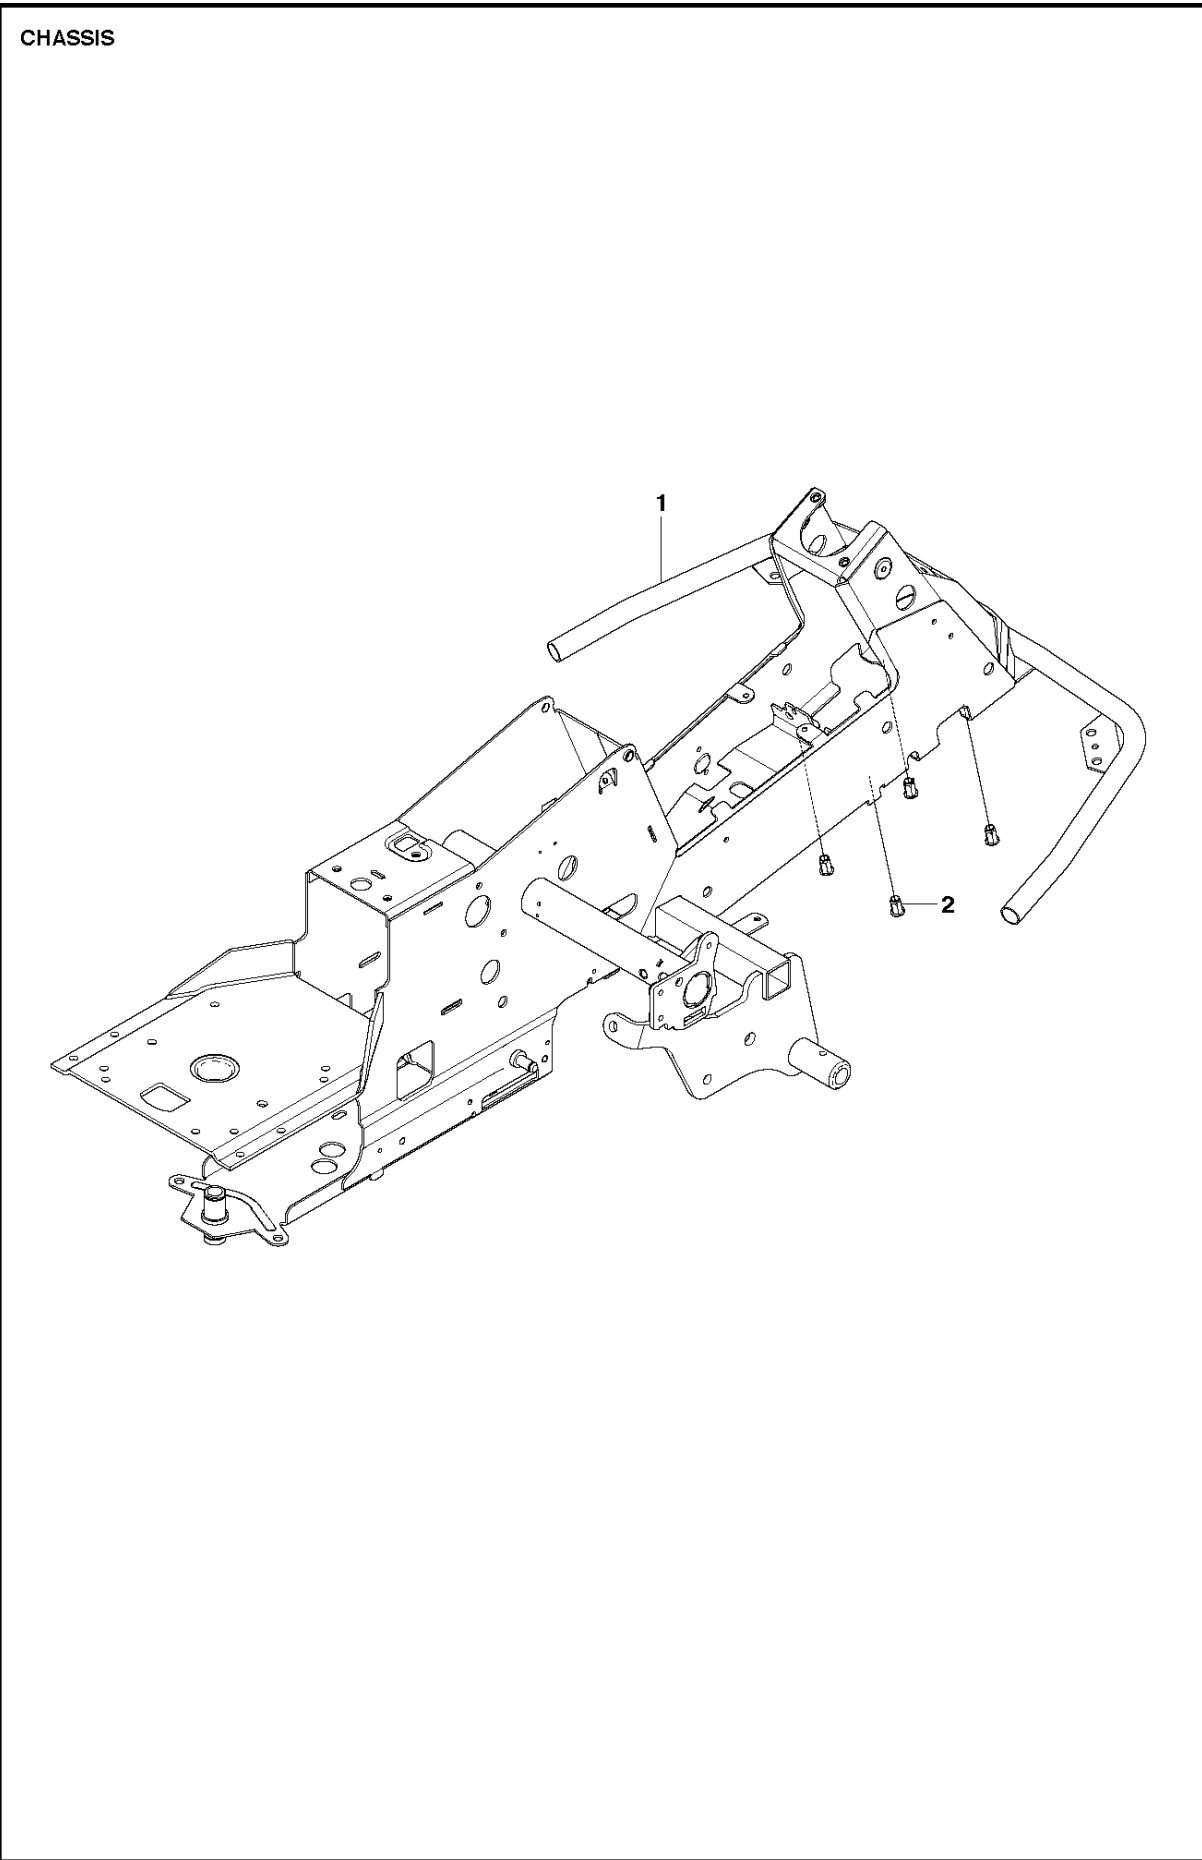

CHASSIS & ENCLOSURES

R214 TC, 967325902, 2017-01

Ref	Part No	Description	Remark	QTY KIT
1	582 75 81-02	CHASSIS		1
2	506 91 62-01	BLIND RIVET NUT		4