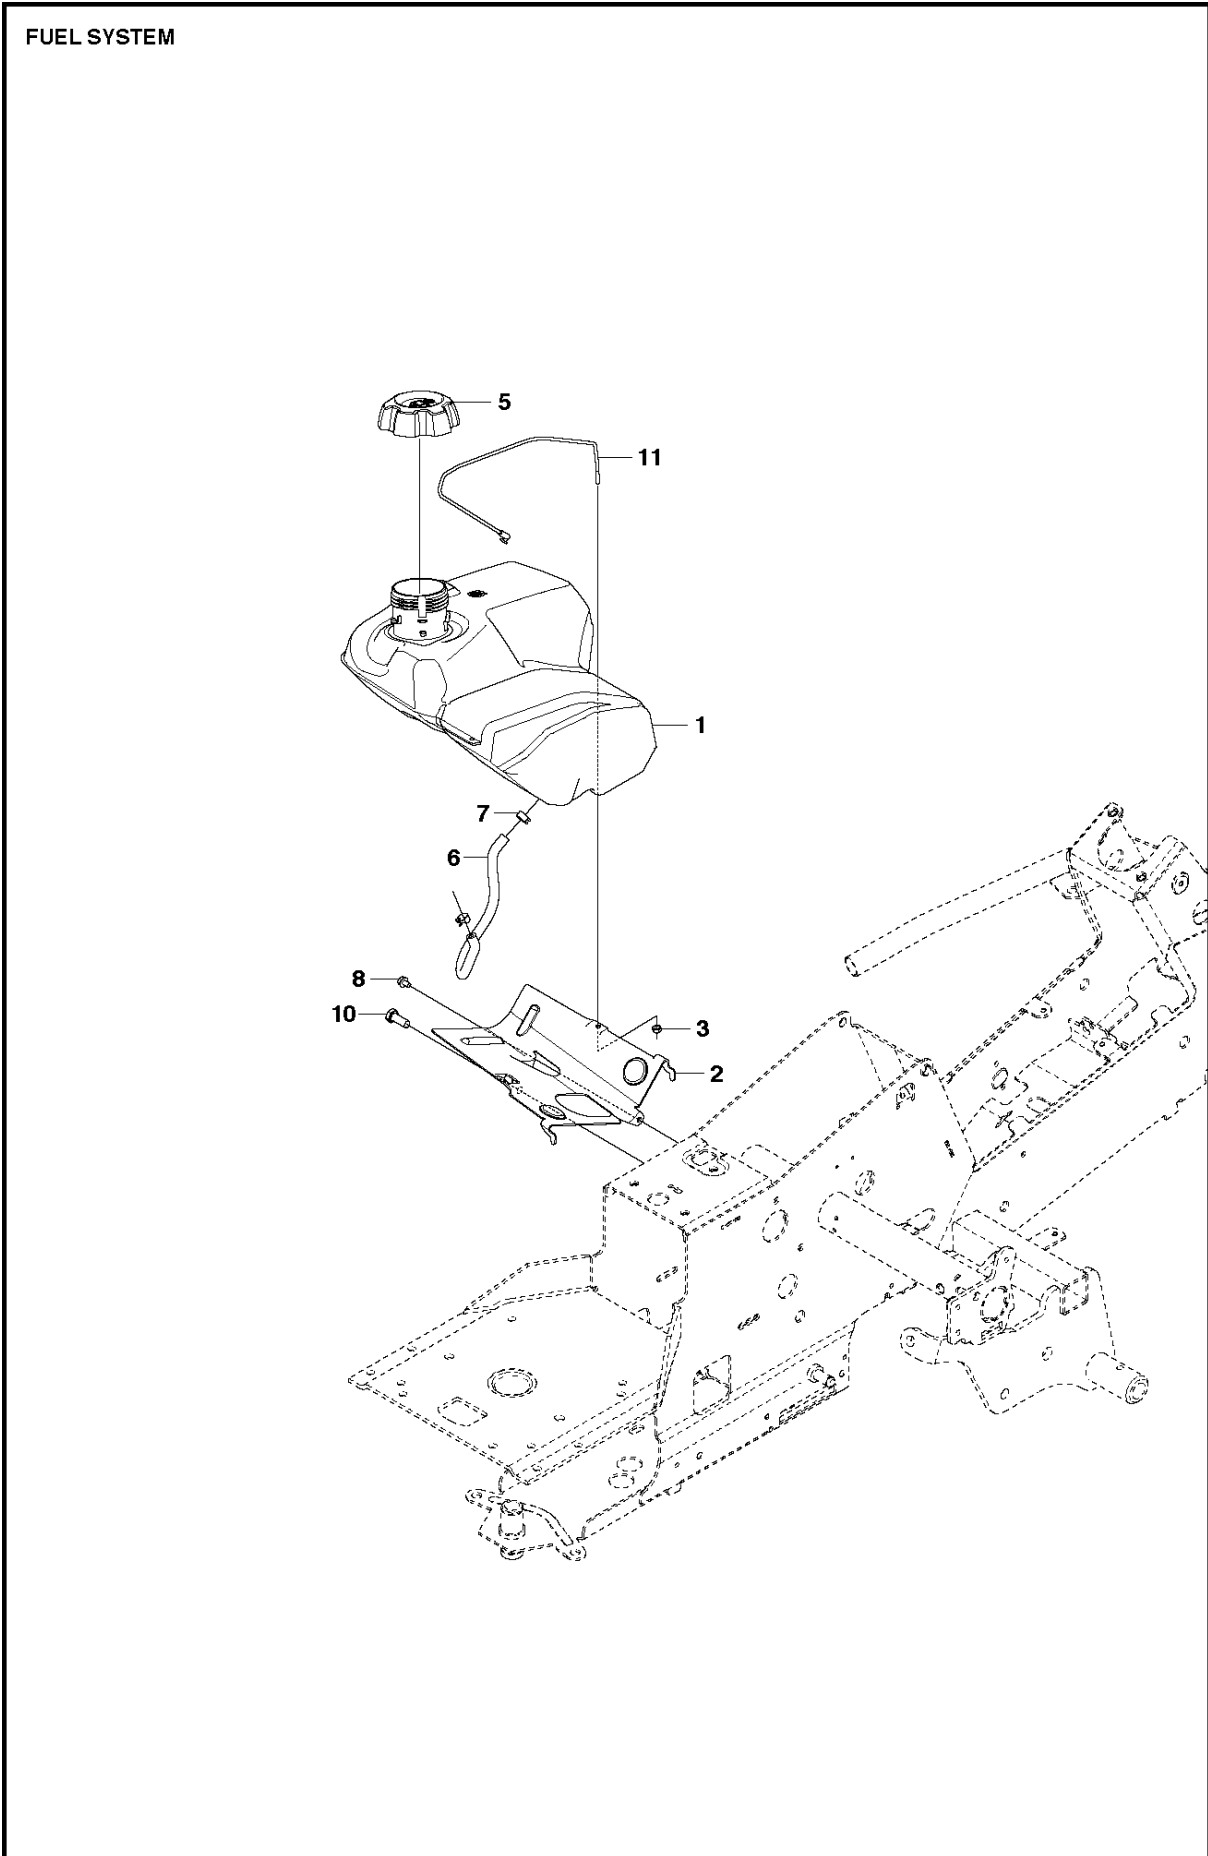

FUEL SYSTEM

R214 TC, 967325902, 2017-01

Ref	Part No	Description	Remark	QTY KIT
1	577 91 50-01	FUEL TANK		1
2	578 05 38-01	BRACKET		1
3	732 21 16-01	NUT		1
5	532 43 96-45	HUB CAP		1
6	504 80 00-10	FUEL HOSE		1
7	535 46 97-01	HOSE BRACE		2
8	725 23 64-61	SCREW EHHFT		1
10	725 24 93-71	SCREW EHHM		1
11	578 26 15-01	WIRE		1