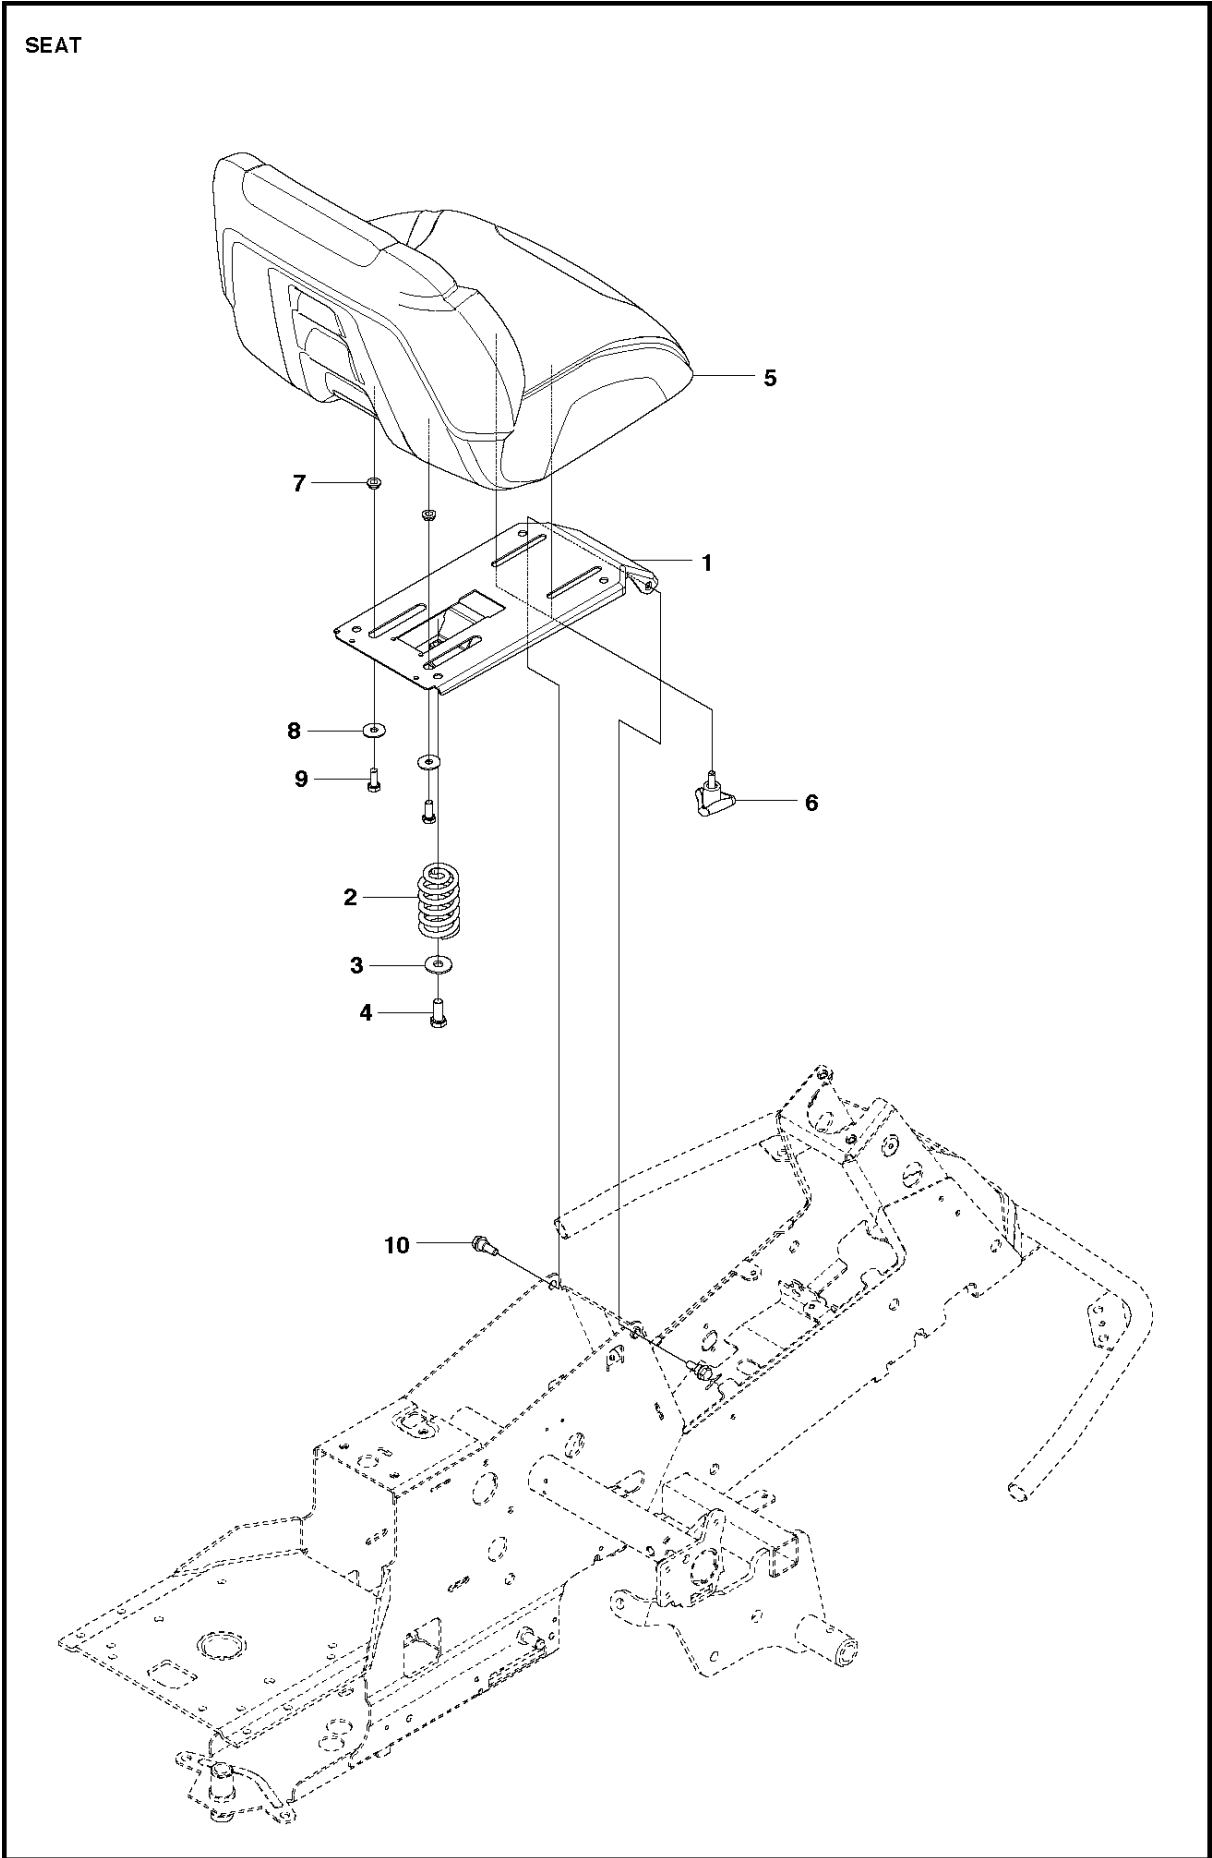

SEAT

R214 TC, 967325902, 2017-01

Ref	Part No	Description	Remark	QTY KIT
1	587 15 27-01	SEAT BRACKET		1
2	506 91 53-01	COMPRESSION SPRING		1
3	734 11 74-41	WASHER		1
4	725 24 93-71	SCREW EHHM		1
5	587 39 76-01	SEAT		1
6	585 06 52-02	KNOB		2
7	506 56 53-01	BUSHING		2
8	734 11 64-41	WASHER		2
9	725 24 51-71	SCREW EHHM		2
10	506 59 74-01	SCREW EHHFM		2