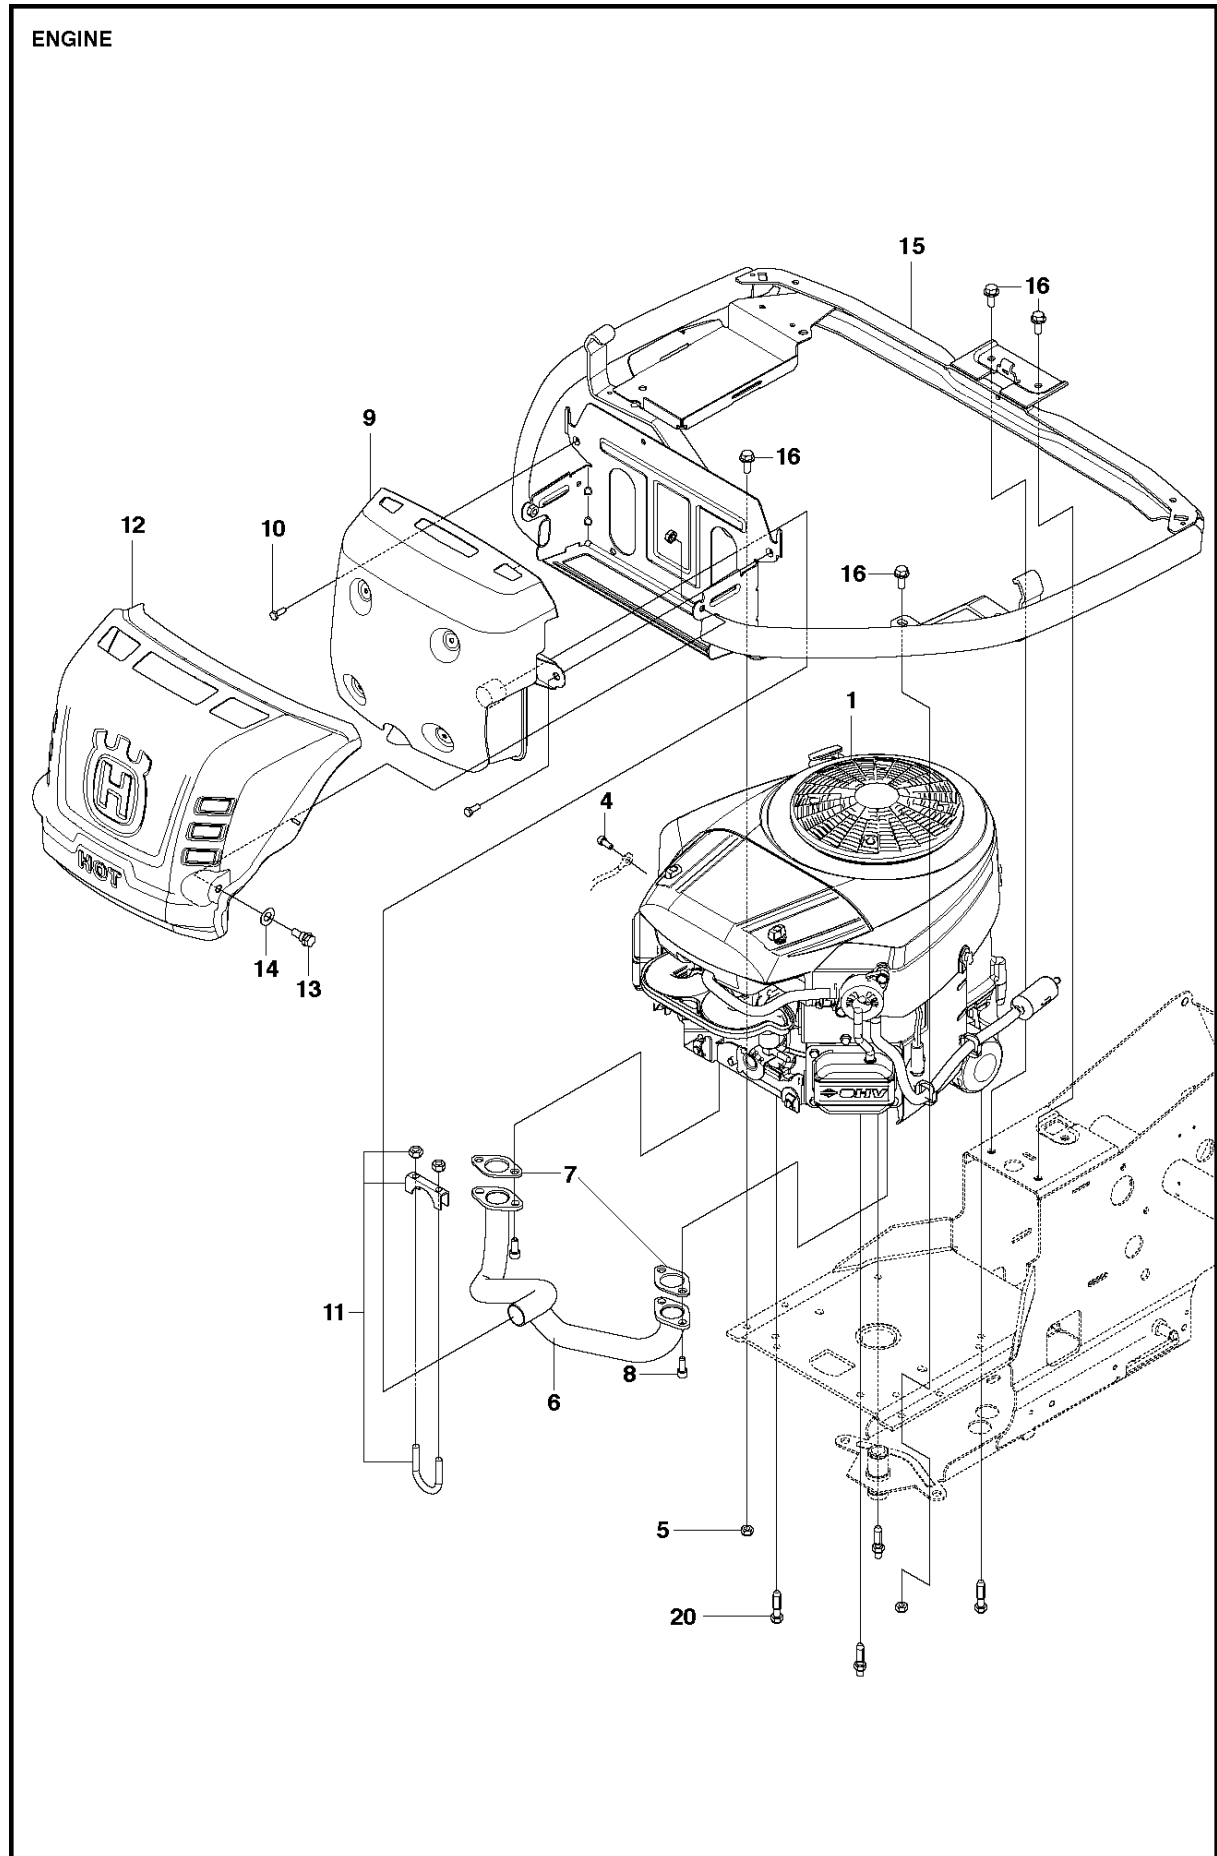

SPARE PARTS LIST

RIDERS

R214 TC, 967325902, 2017-01

Ref	Part No	Description	Remark	QTY	KIT
40	544 22 07-01	CROSS BAR		1	
41	584 95 20-01	CROSSBAR		1	
42	506 86 96-01	BEARING		1	
43	506 81 38-01	REINFORCING PLATE		1	
44	578 85 61-01	BRACKET		1	
47	725 24 61-51	SCREW EHHM		2	
48	732 21 18-01	LOCK NUT		1	
49	544 22 69-01	PARALLEL ROD		2	
50	544 45 14-01	PARALLEL ROD		1	
51	544 45 15-01	ADJUSTMENT ROD		1	
52	506 89 76-01	NUT		1	
53	731 23 20-51	HEXAGON NUT		1	
54	578 17 78-01	DECK ATTACHMENT		2	
55	544 21 39-01	LOCKING PIN		1	
56	544 21 41-01	SPRING		1	
57	735 31 13-20	E-CLIP		12	
58	506 59 74-01	SCREW EHHFM		12	
59	732 21 18-01	LOCK NUT		12	
60	506 96 30-01	WHEEL ASSY		3	
61	535 46 41-01	WASHER		4	
62	735 31 17-00	CIRCLIP		1	
63	578 17 67-01	BELT TENSIONER ASSY		1	
64	506 97 68-01	SPRING		3	
65	506 99 20-01	PIPE		3	
66	725 24 60-51	SCREW EHHM		3	
67	734 11 64-41	WASHER		3	
68	544 36 24-01	SCREW		3	
69	503 89 47-03	SNAP		1	
70	588 23 47-01	PULLEY		1	63

ELECTRICAL

R214 TC, 967325902, 2017-01

Ref	Part No	Description	Remark	QTY	KIT
1	577 04 16-01	BATTERY		1	
2	535 44 11-01	BATTERY MAT		1	
4	506 83 68-02	BELT		1	
5	522 62 21-01	SCREW EHHM		2	
6	522 62 43-01	NUT		2	
7	725 23 64-61	SCREW EHHFT		1	
8	506 89 98-01	NUT		3	
9	576 18 38-01	CABLE		1	
10	544 44 21-01	IGNITION SWITCH		1	
11	544 44 22-01	IGNITION SWITCH		1	10
12	544 44 23-01	NUT		1	10
13	544 44 24-01	IGNITION KEY		1	10
14	578 33 83-01	WIRING		1	
15	576 18 40-01	CABLE		1	
16	576 18 39-01	CABLE		1	
17	544 43 98-01	RELAY		1	
19	576 18 54-01	WIRING		1	
20	506 90 93-01	PLATE SPRING		1	
21	722 78 39-02	BLIND RIVET		2	
22	574 31 60-01	SWITCH		1	
23	544 44 07-01	RIVET		2	
24	506 90 96-01	SWITCH		1	
25	506 90 97-01	SPRING WASHER		1	
26	544 44 12-01	SPRING		1	
27	506 90 99-02	SPACING TUBE		1	
28	725 24 60-51	SCREW EHHM		1	
29	734 11 64-01	WASHER		1	
30	574 31 61-01	SWITCH		1	
31	544 41 57-01	BRACKET		1	
32	544 44 07-01	RIVET		2	
33	586 37 94-01	LEVER		1	