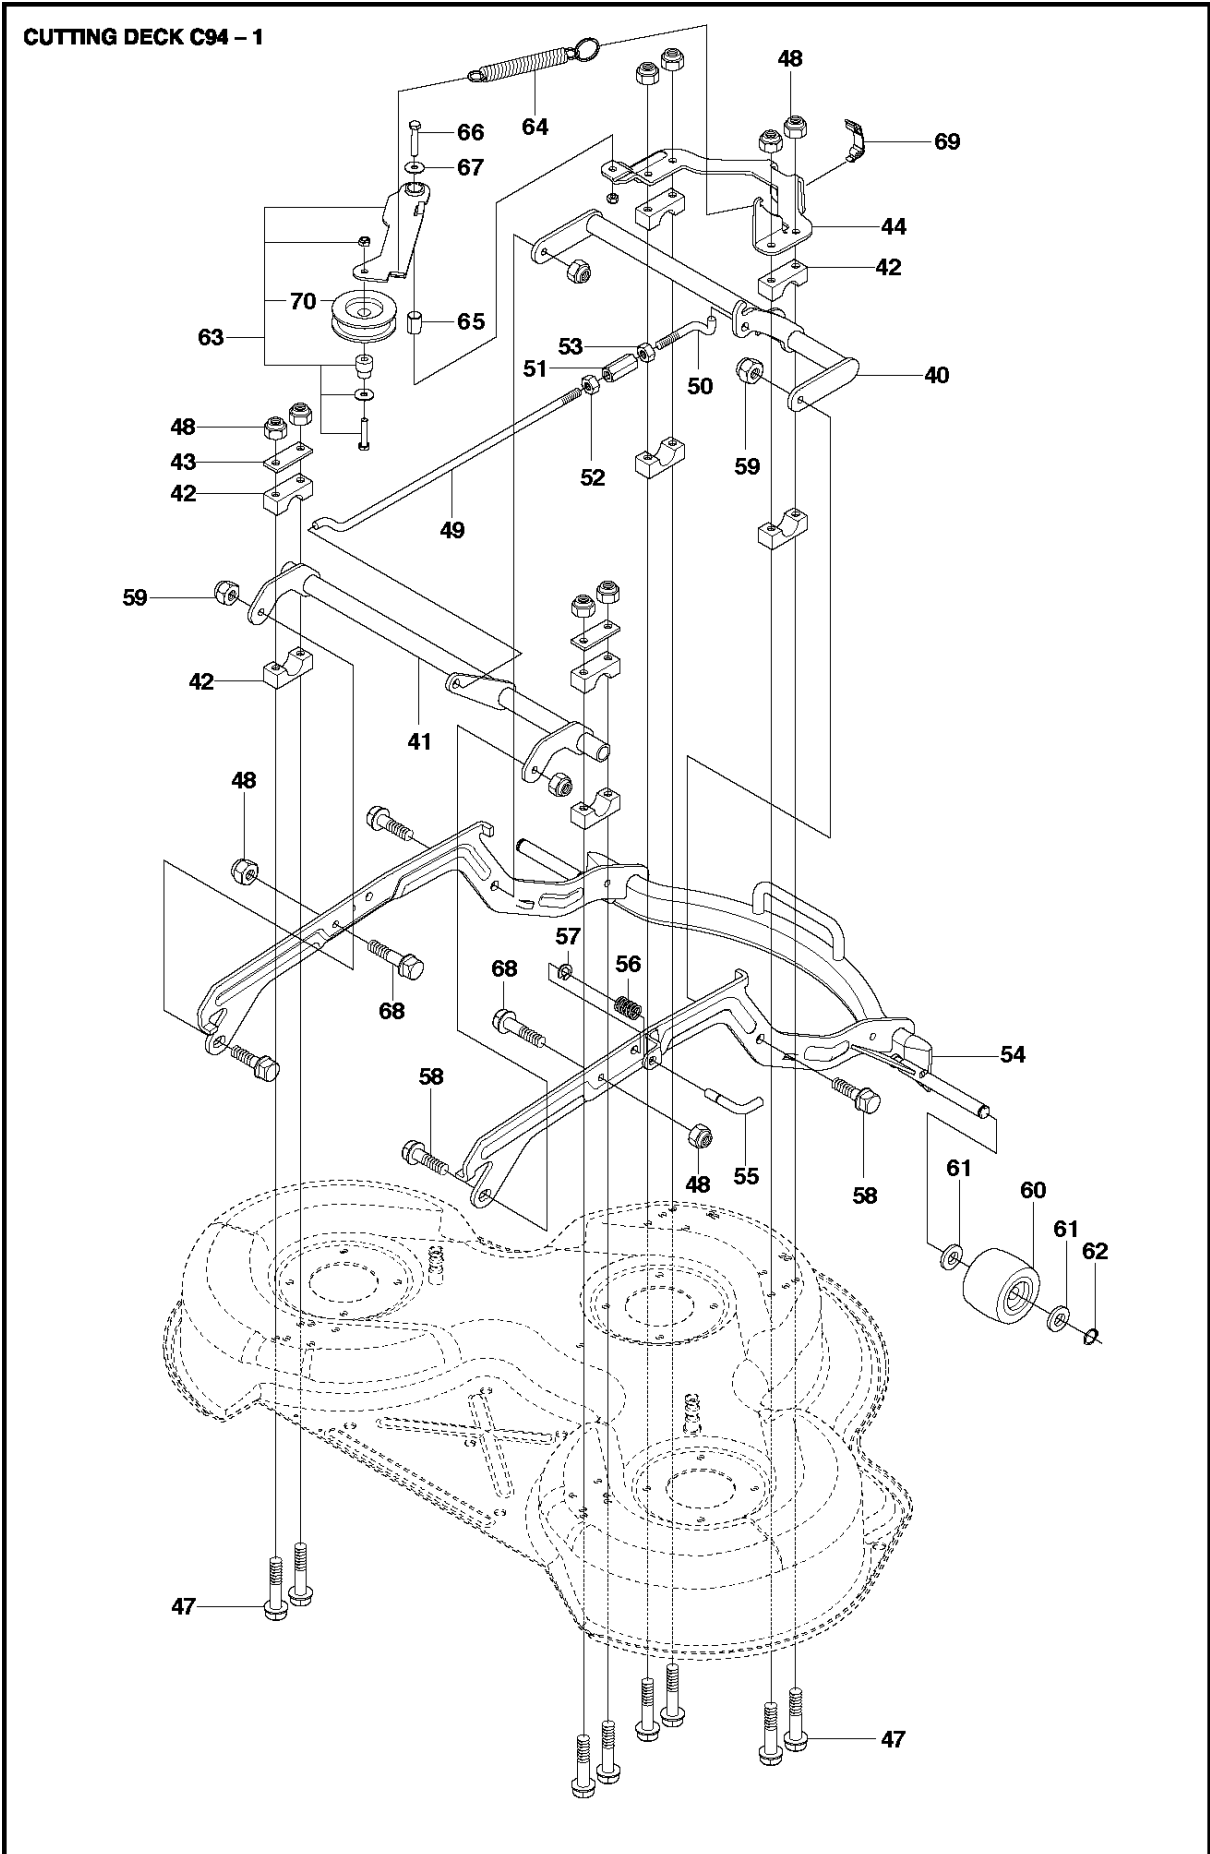

SPARE PARTS LIST

RIDERS

R214 TC, 967325902, 2017-01

Ref	Part No	Description	Remark	QTY	KIT
40	544 22 07-01	CROSS BAR		1	
41	584 95 20-01	CROSSBAR		1	
42	506 86 96-01	BEARING		1	
43	506 81 38-01	REINFORCING PLATE		1	
44	578 85 61-01	BRACKET		1	
47	725 24 61-51	SCREW EHHM		2	
48	732 21 18-01	LOCK NUT		1	
49	544 22 69-01	PARALLEL ROD		2	
50	544 45 14-01	PARALLEL ROD		1	
51	544 45 15-01	ADJUSTMENT ROD		1	
52	506 89 76-01	NUT		1	
53	731 23 20-51	HEXAGON NUT		1	
54	578 17 78-01	DECK ATTACHMENT		2	
55	544 21 39-01	LOCKING PIN		1	
56	544 21 41-01	SPRING		1	
57	735 31 13-20	E-CLIP		12	
58	506 59 74-01	SCREW EHHFM		12	
59	732 21 18-01	LOCK NUT		12	
60	506 96 30-01	WHEEL ASSY		3	
61	535 46 41-01	WASHER		4	
62	735 31 17-00	CIRCLIP		1	
63	578 17 67-01	BELT TENSIONER ASSY		1	
64	506 97 68-01	SPRING		3	
65	506 99 20-01	PIPE		3	
66	725 24 60-51	SCREW EHHM		3	
67	734 11 64-41	WASHER		3	
68	544 36 24-01	SCREW		3	
69	503 89 47-03	SNAP		1	
70	588 23 47-01	PULLEY		1	63

ATTACHMENTS

R214 TC, 967325902, 2017-01

Ref	Part No	Description	Remark	QTY KIT
1	578 17 74-01	EQUIPMENT FRAME		1
2	506 89 58-01	COLLAR SCREW		2
3	732 25 22-01	HEXAGON LOCKING NUT		2
4	506 83 76-01	SPRING		2
5	506 83 77-01	RING BOLT		2
6	731 23 20-51	HEXAGON NUT		4
7	734 11 72-01	WASHER		2
8	721 68 02-51	SPRING COTTER		1