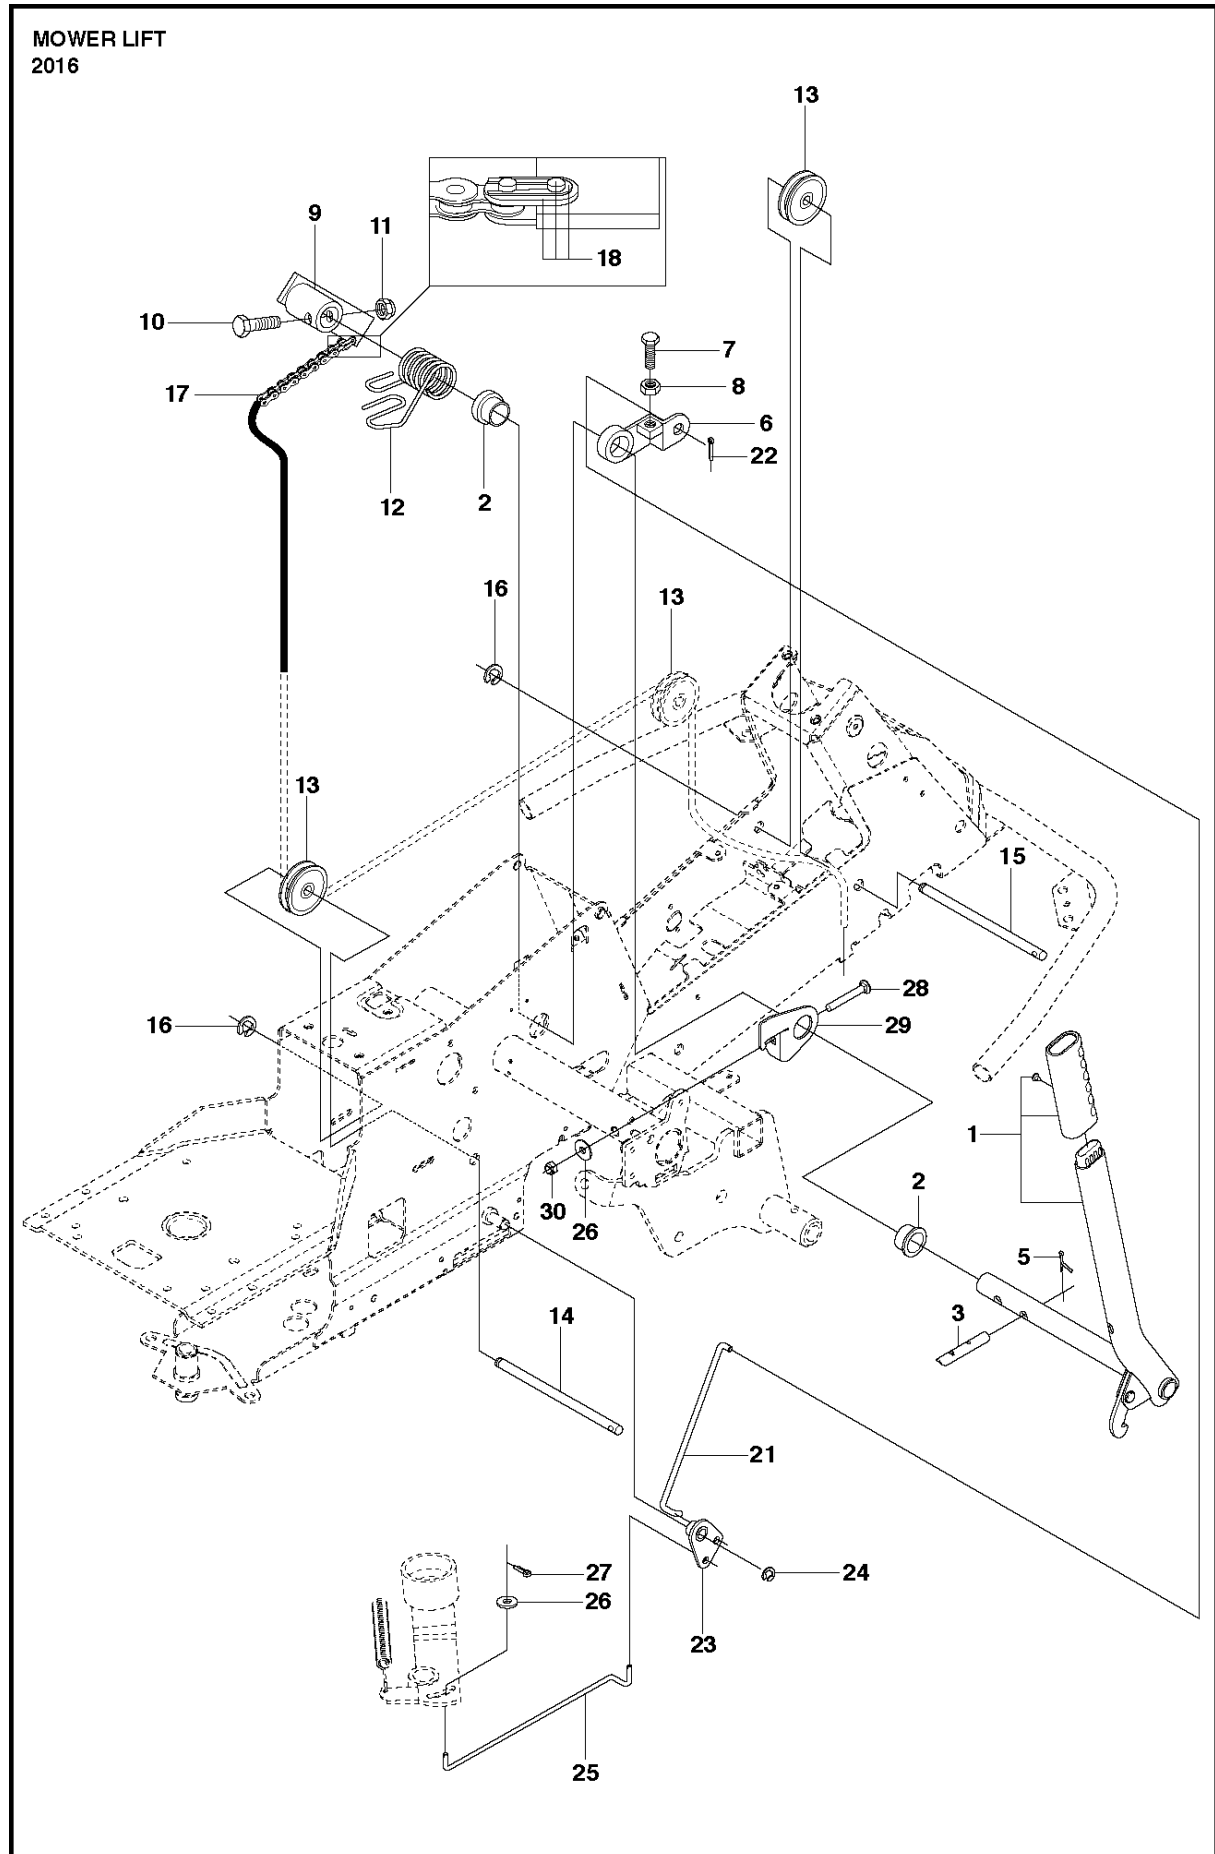

HEIGHT ADJUSTMENT

R214 TC, 967325902, 2017-01

Ref	Part No	Description	Remark	QTY KIT
1	578 00 13-02	BRACKET		1
2	506 57 01-03	SCREW EHHFM		2
3	577 99 99-01	ADJUSTER		1
4	506 54 20-01	HANDLE		1
5	584 87 13-02	BEARING		2
6	735 31 22-20	E-CLIP		2
7	506 90 82-01	HEIGHT ROD		1
8	506 78 46-01	PEN		1
9	734 11 72-01	WASHER		1
10	732 21 18-01	LOCK NUT		1
11	731 23 18-01	HEXAGON NUT		1
12	721 61 83-01	SPLIT PIN		2
13	578 04 07-01	LINK		1
14	544 22 70-01	CONNECTION ROD		1
15	584 28 86-01	WASHER		1
16	506 57 01-05	SCREW EHHFM		1

Ref	Part No	Description	Remark	QTY KIT
1	577 96 67-01	LIFTING LEVER ASSY		1
2	506 55 65-01	BEARING		2
3	525 40 66-01	PEN		1
5	721 61 83-01	SPLIT PIN		1
6	506 78 43-01	LINK ASSY		1
7	725 24 97-51	SCREW		1
8	731 23 20-51	HEXAGON NUT		1
9	544 43 36-01	LIFTING ARM		1
10	725 25 42-51	SCREW EHHM		1
11	732 25 22-01	HEXAGON LOCKING NUT		1
12	506 91 68-01	SPRING		1
13	506 90 56-01	OFFSET PULLEY		2
14	506 90 57-01	SHAFT		1
15	506 90 57-02	SHAFT		1
16	735 31 18-20	E-CLIP		2
17	506 55 46-09	CHAIN		1
18	506 55 47-01	LINKAGE		1
21	544 45 69-01	CONNECTION ROD		1
22	721 61 83-01	SPLIT PIN		1
23	544 37 86-01	LINK		1
24	735 31 14-20	E-CLIP		1
25	544 44 88-01	CONNECTION ROD		1
26	734 11 64-41	WASHER		2
27	721 61 83-01	SPLIT PIN		1
28	535 42 38-03	SCREW RSQM		1
29	577 99 95-01	SHEET		1
30	732 21 18-01	LOCK NUT		1