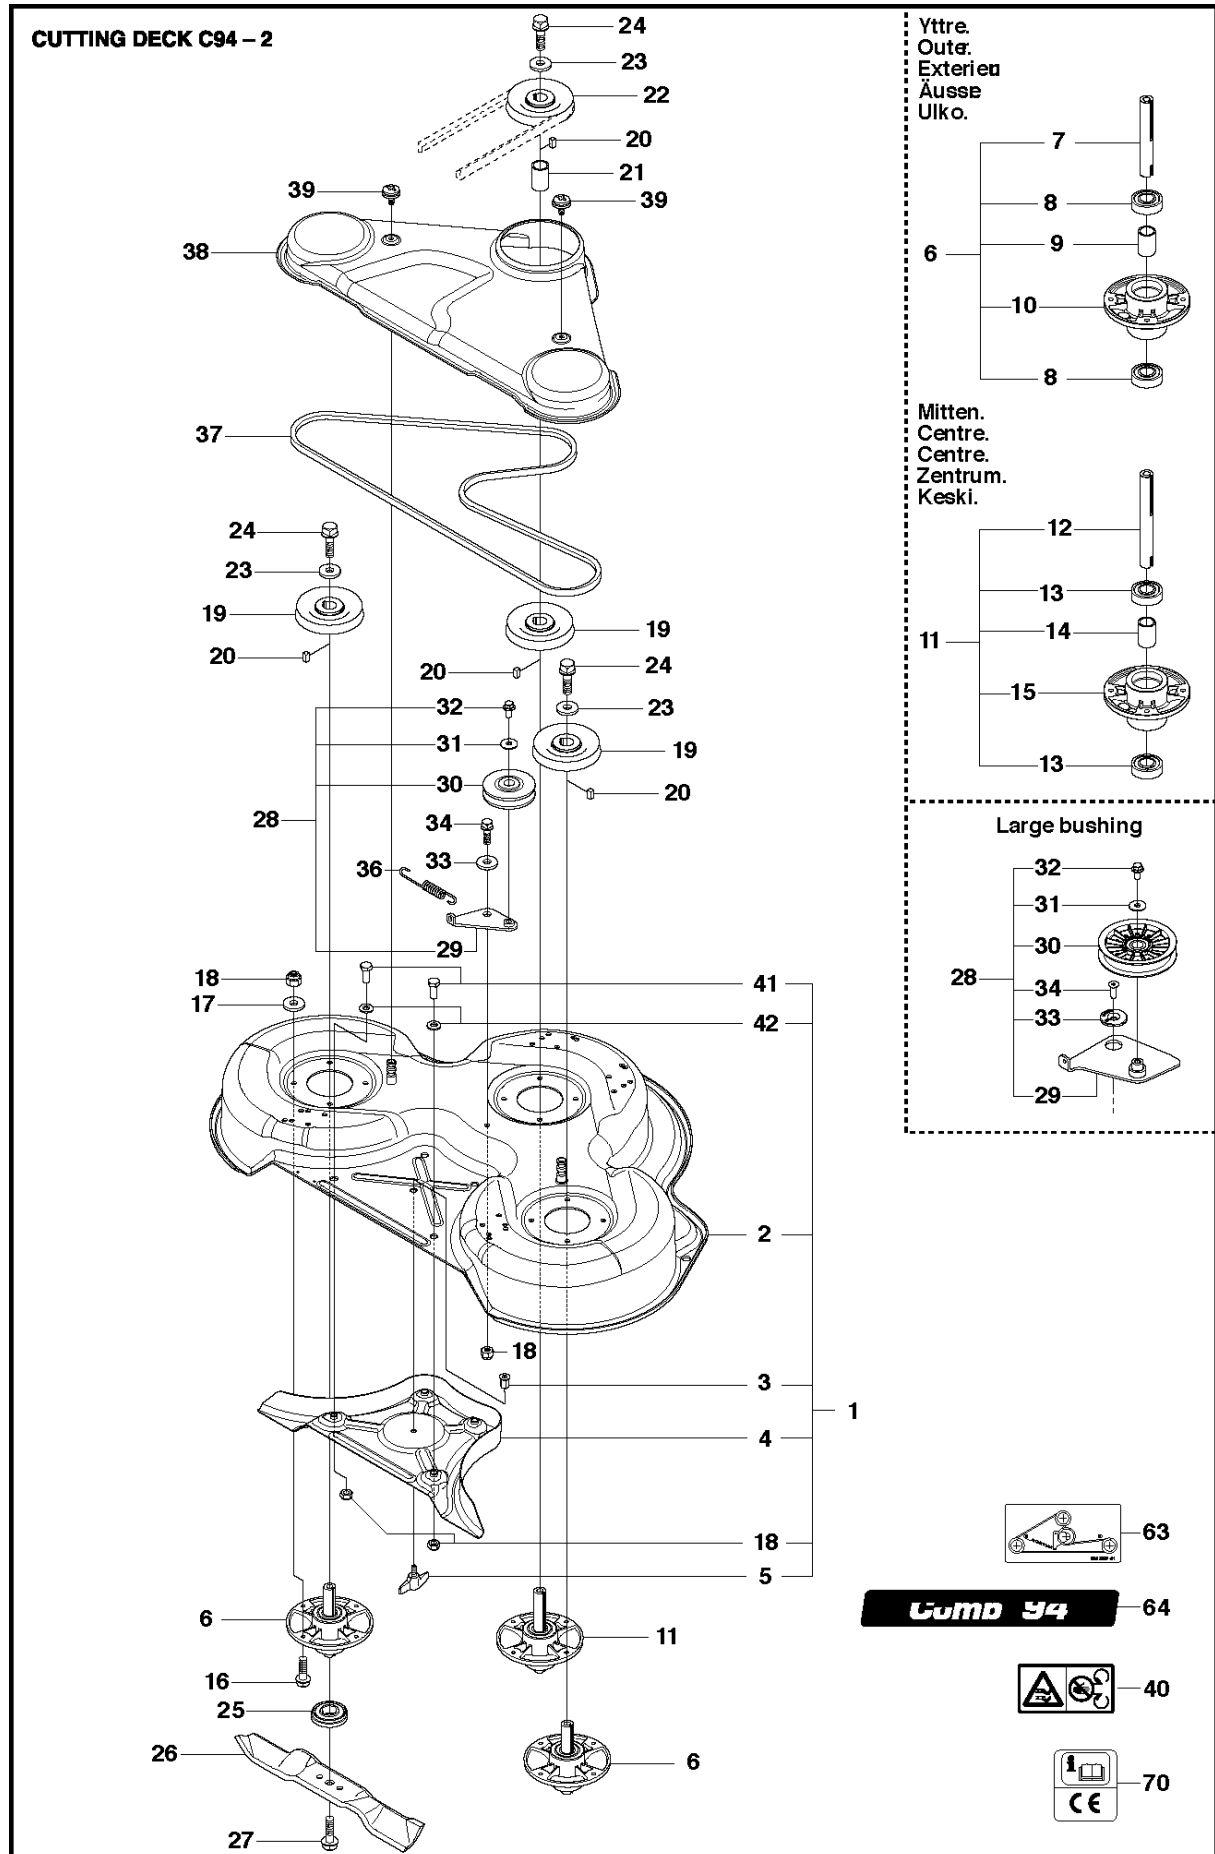

SPARE PARTS LIST

RIDERS

R214 TC, 967325902, 2017-01

Ref	Part No	Description	Remark	QTY	KIT
40	544 22 07-01	CROSS BAR		1	
41	584 95 20-01	CROSSBAR		1	
42	506 86 96-01	BEARING		1	
43	506 81 38-01	REINFORCING PLATE		1	
44	578 85 61-01	BRACKET		1	
47	725 24 61-51	SCREW EHHM		2	
48	732 21 18-01	LOCK NUT		1	
49	544 22 69-01	PARALLEL ROD		2	
50	544 45 14-01	PARALLEL ROD		1	
51	544 45 15-01	ADJUSTMENT ROD		1	
52	506 89 76-01	NUT		1	
53	731 23 20-51	HEXAGON NUT		1	
54	578 17 78-01	DECK ATTACHMENT		2	
55	544 21 39-01	LOCKING PIN		1	
56	544 21 41-01	SPRING		1	
57	735 31 13-20	E-CLIP		12	
58	506 59 74-01	SCREW EHHFM		12	
59	732 21 18-01	LOCK NUT		12	
60	506 96 30-01	WHEEL ASSY		3	
61	535 46 41-01	WASHER		4	
62	735 31 17-00	CIRCLIP		1	
63	578 17 67-01	BELT TENSIONER ASSY		1	
64	506 97 68-01	SPRING		3	
65	506 99 20-01	PIPE		3	
66	725 24 60-51	SCREW EHHM		3	
67	734 11 64-41	WASHER		3	
68	544 36 24-01	SCREW		3	
69	503 89 47-03	SNAP		1	
70	588 23 47-01	PULLEY		1	63