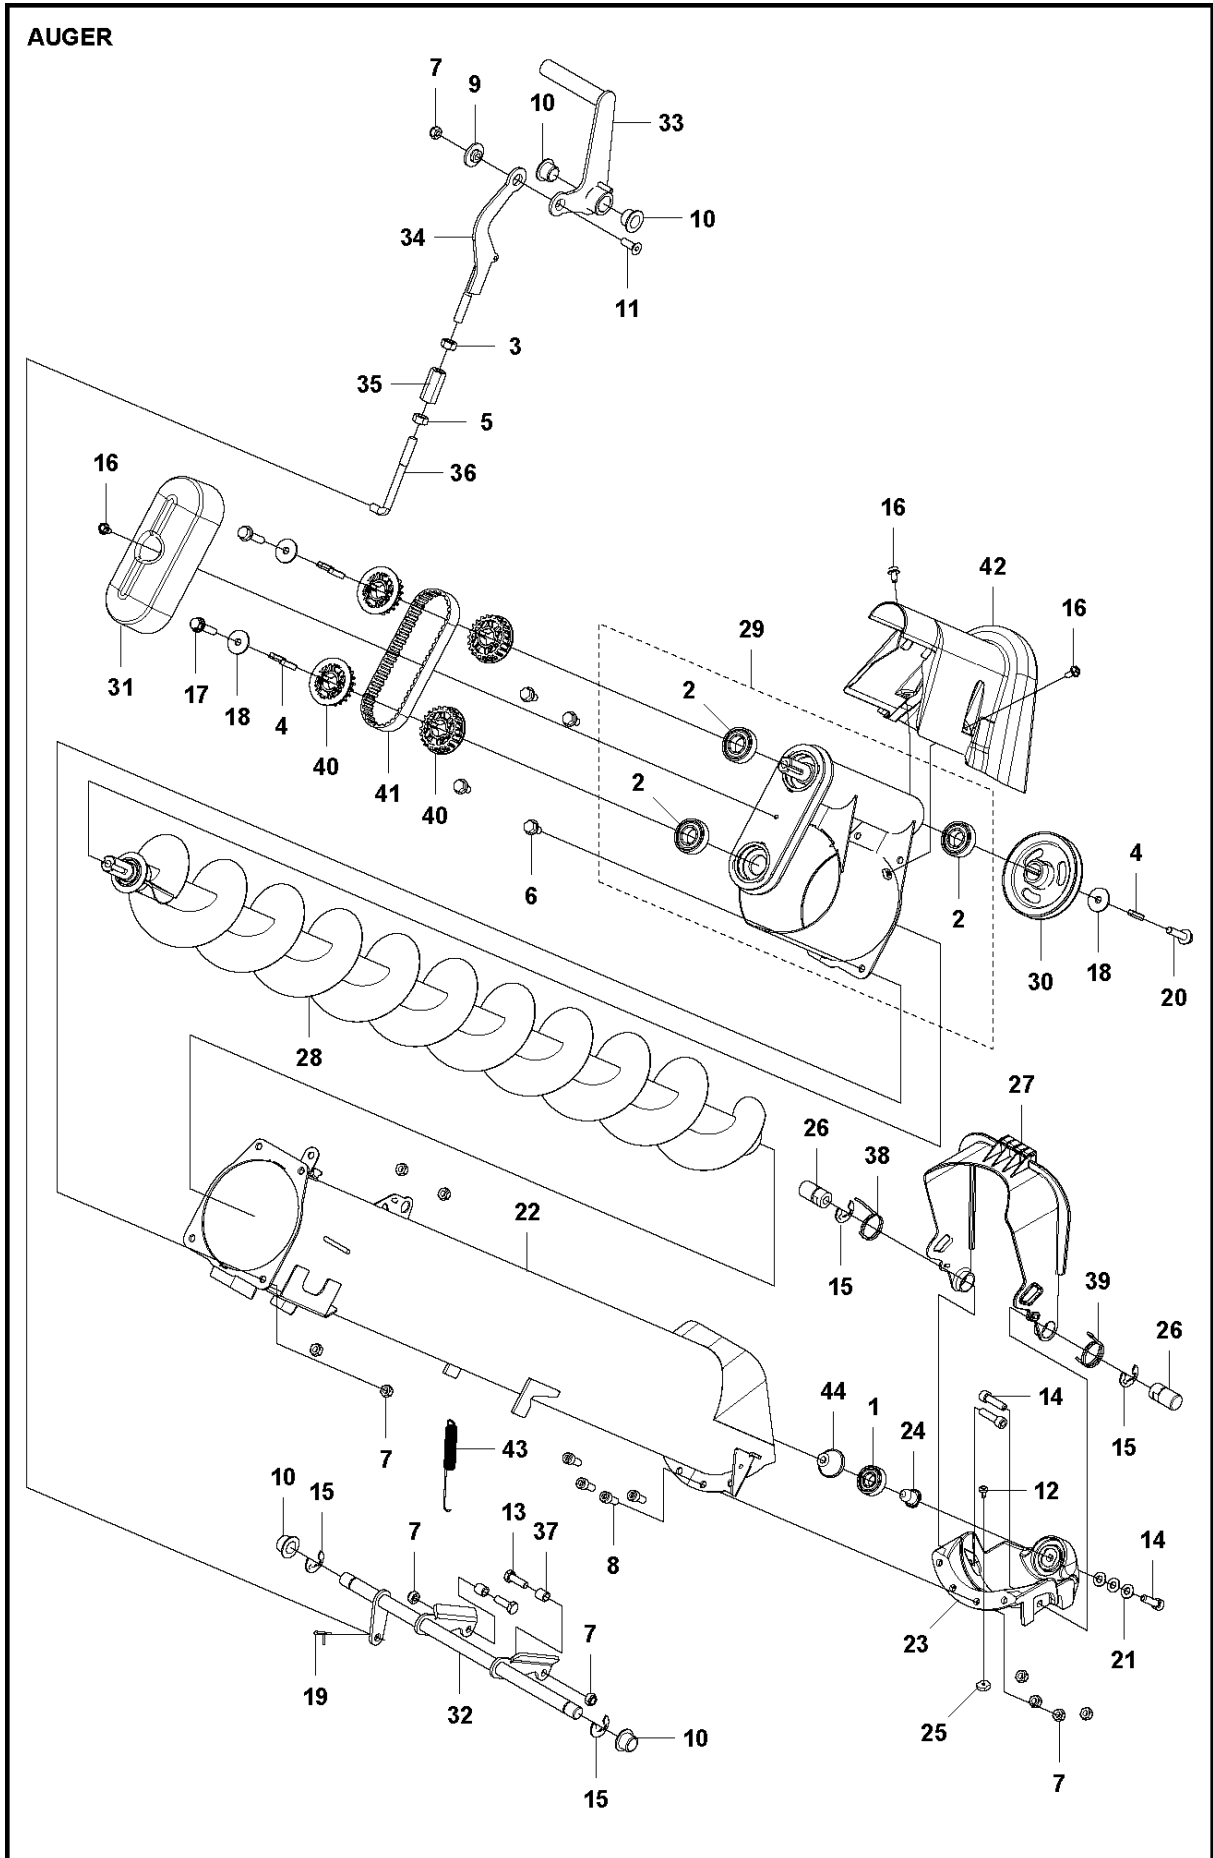

BELT

RC 320Ts AWD, 967628801

Ref	Part No	Description	Remark	QTY	KIT
1	582 38 14-01	SPRING		2	
2	506 59 74-01	SCREW EHHFM		1	
3	734 11 64-41	WASHER		9	
4	574 87 41-01	WASHER		1	
5	506 53 35-01	PARALLEL KEY		1	
6	725 23 64-61	SCREW EHHFT		1	
7	506 57 01-03	SCREW EHHFM		5	
8	732 21 18-01	LOCK NUT		21	
9	506 57 01-06	SCREW EHHFM		13	
10	535 42 38-01	SCREW RSQM		2	
11	725 24 59-51	SCREW EHHM		6	
12	535 42 38-02	SCREW RSQM		1	
13	725 24 67-51	SCREW EHHM		1	
14	506 67 54-03	SCREW EHHFM		1	
15	544 25 21-02	ANTIVIBRATION ELEMENT		2	
16	735 31 17-00	CIRCLIP		1	
17	732 21 20-51	NUT		2	
18	725 24 93-71	SCREW EHHM		2	
19	725 24 55-71	SCREW EHHM		1	
20	506 55 59-01	WEDGE		1	
21	506 50 92-01	SPACING SLEEVE		1	
22	506 59 75-01	WASHER		1	
23	506 55 60-02	SCREW UNC		1	
24	588 79 32-01	SCREW		1	
25	582 50 85-01	SCREW		1	
26	544 22 16-01	WASHER		1	
27	735 31 26-00	CIRCLIP		1	
28	582 17 65-01	PULLEY ASSY		1	
29	539 91 90-78	PULLEY		2	
30	589 97 38-01	BELT		1	
31	590 04 00-01	BRACKET		1	
32	589 02 63-01	SPACING SLEEVE		1	
33	506 97 48-01	PULLEY		1	
34	588 83 09-01	PULLEY ASSY		1	
35	589 24 34-01	CLUTCH		1	
36	582 19 90-01	BRACKET		1	
37	535 48 24-01	PULLEY		1	
38	589 56 23-01	BELT		1	
39	535 48 44-03	BELT TENSIONER ASSY		1	
40	535 48 50-01	SEALING		1	39
41	588 86 73-01	BUSHING		1	
42	589 97 39-01	BELT		1	
43	588 97 98-01	BELT GUIDE		1	
44	588 98 00-01	BELT GUIDE		1	
45	587 42 52-01	BELT GUIDE		1	
46	506 66 56-01	SPRING		1	
47	588 87 88-01	BELT TENSIONER		1	
48	588 82 01-01	BUSHING		1	
49	589 24 37-01	PULLEY		1	
50	589 97 40-01	BELT		1	
51	588 83 90-01	BRACKET		1	
52	588 97 83-01	BELT TENSIONER		1	
53	582 22 16-01	SHEET		1	
54	588 97 93-01	SHAFT		1	
55	589 73 43-01	SUPPORT		2	
56	588 97 94-01	SHAFT		1	
57	589 03 22-01	BRACKET		1	
58	589 03 22-02	BRACKET		1	
59	506 94 69-01	BELT TENS WHEEL ASSY		4	
60	588 97 88-01	BELT GUIDE		4	
61	589 97 41-01	BELT		1	
62	588 87 83-02	SLEEVE		2	
63	590 08 79-01	SLEEVE		1	