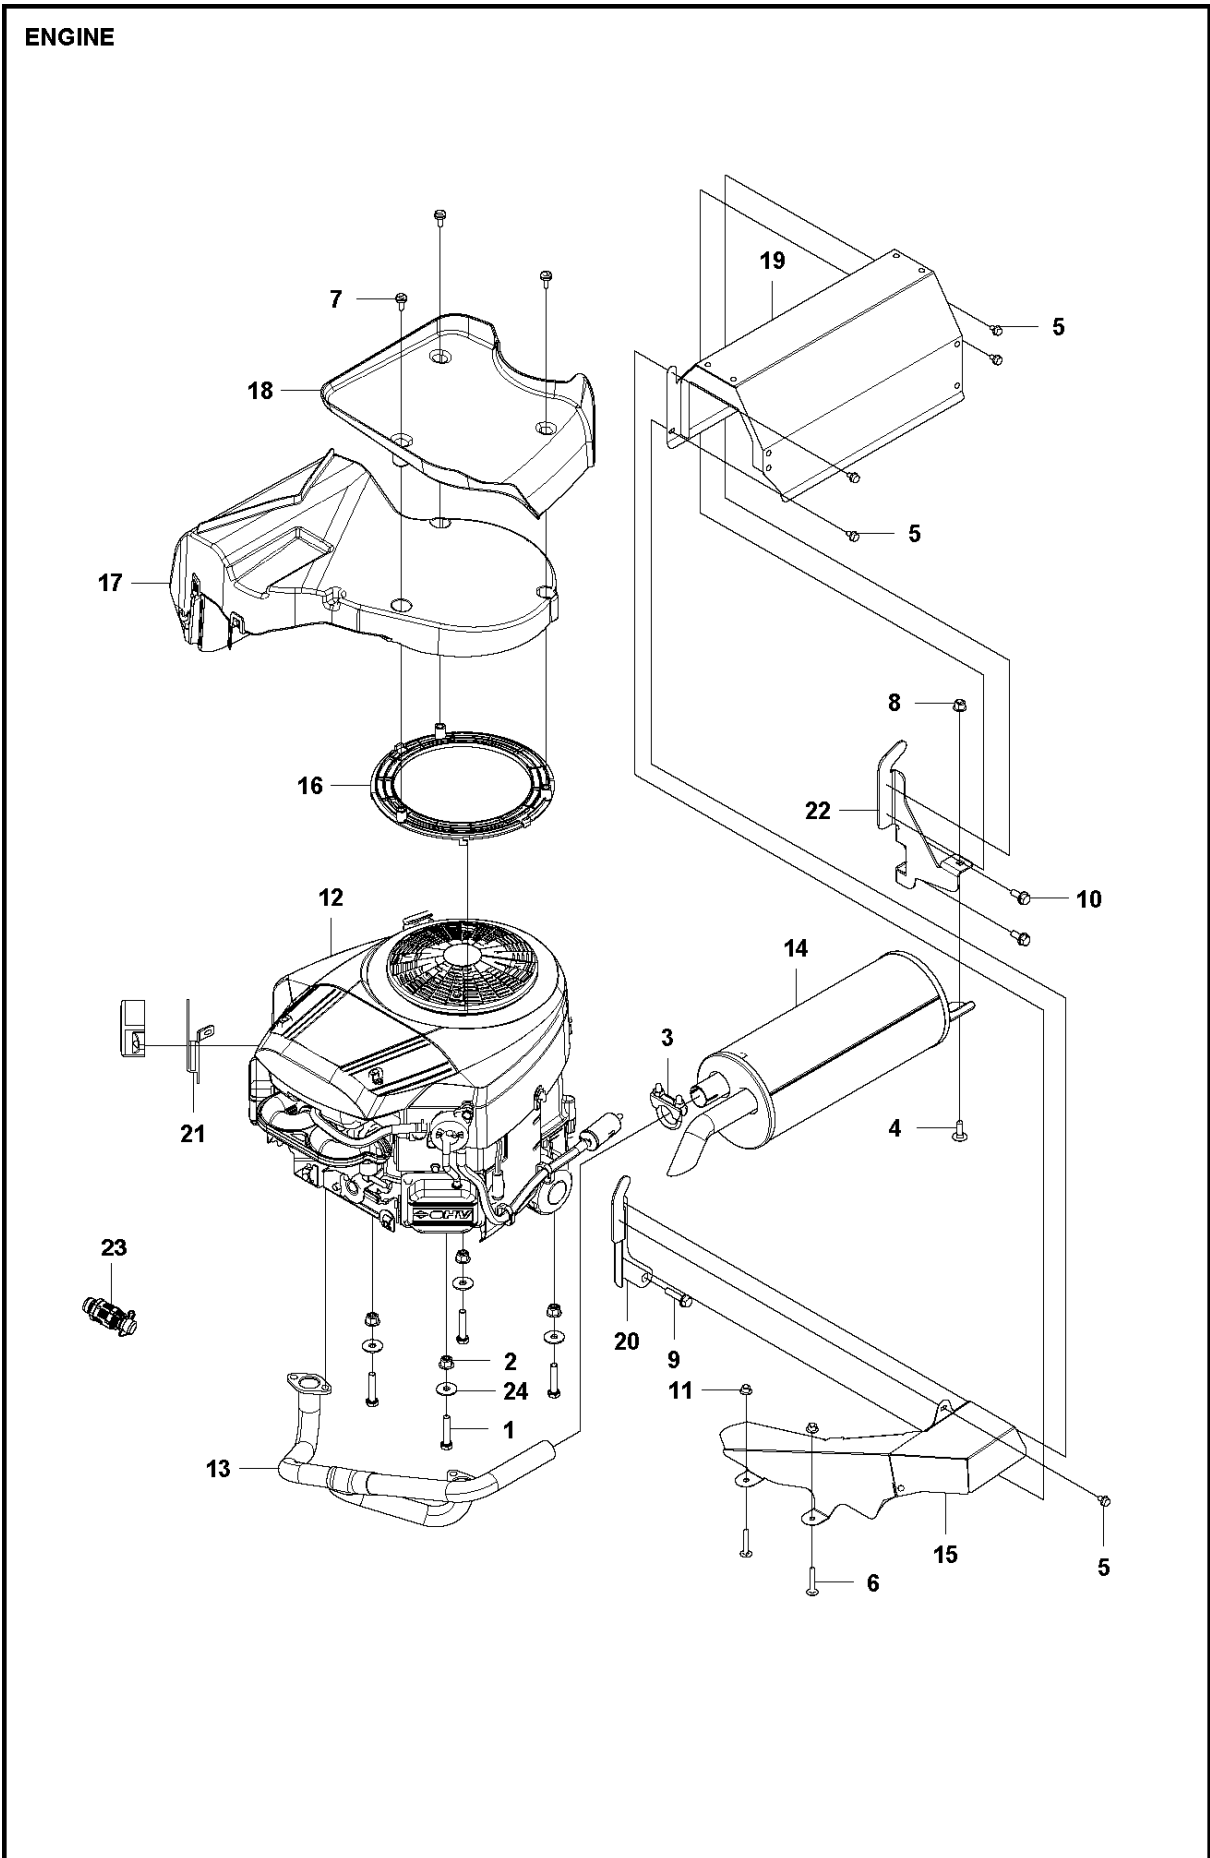

ENGINE

RC 320Ts AWD, 967628801

Ref	Part No	Description	Remark	QTY KIT
1	725 24 59-51	SCREW EHHM		4
2	576 64 57-04	NUT FLANGE		4
3	501 15 22-01	CLAMP ASSY		1
4	535 42 38-01	SCREW RSQM		1
5	725 23 64-61	SCREW EHHFT		5
6	727 63 78-01	SCREW RSQM		2
7	574 85 62-02	SCREW		3
8	576 64 57-04	NUT FLANGE		1
9	506 57 01-06	SCREW EHHFM		1
10	506 57 01-04	SCREW EHHFM		2
11	576 64 57-03	NUT FLANGE		2
12	582 28 62-01	ENGINE		1
13	588 91 27-01	MANIFOLD		1
14	590 44 36-01	MUFFLER ASSY		1
15	589 28 38-01	HEAT SHIELD		1
16	501 09 67-01	AIR INTAKE		1
17	582 15 32-01	AIR DUCT		1
18	582 40 60-01	PLATE		1
19	582 32 34-01	HEAT SHIELD		1
20	588 98 37-01	BRACKET		1
21	582 61 07-01	BRACKET		1
22	589 50 91-01	BRACKET		1
23	532 42 82-87	PLUG		1
24	734 11 64-41	WASHER		4