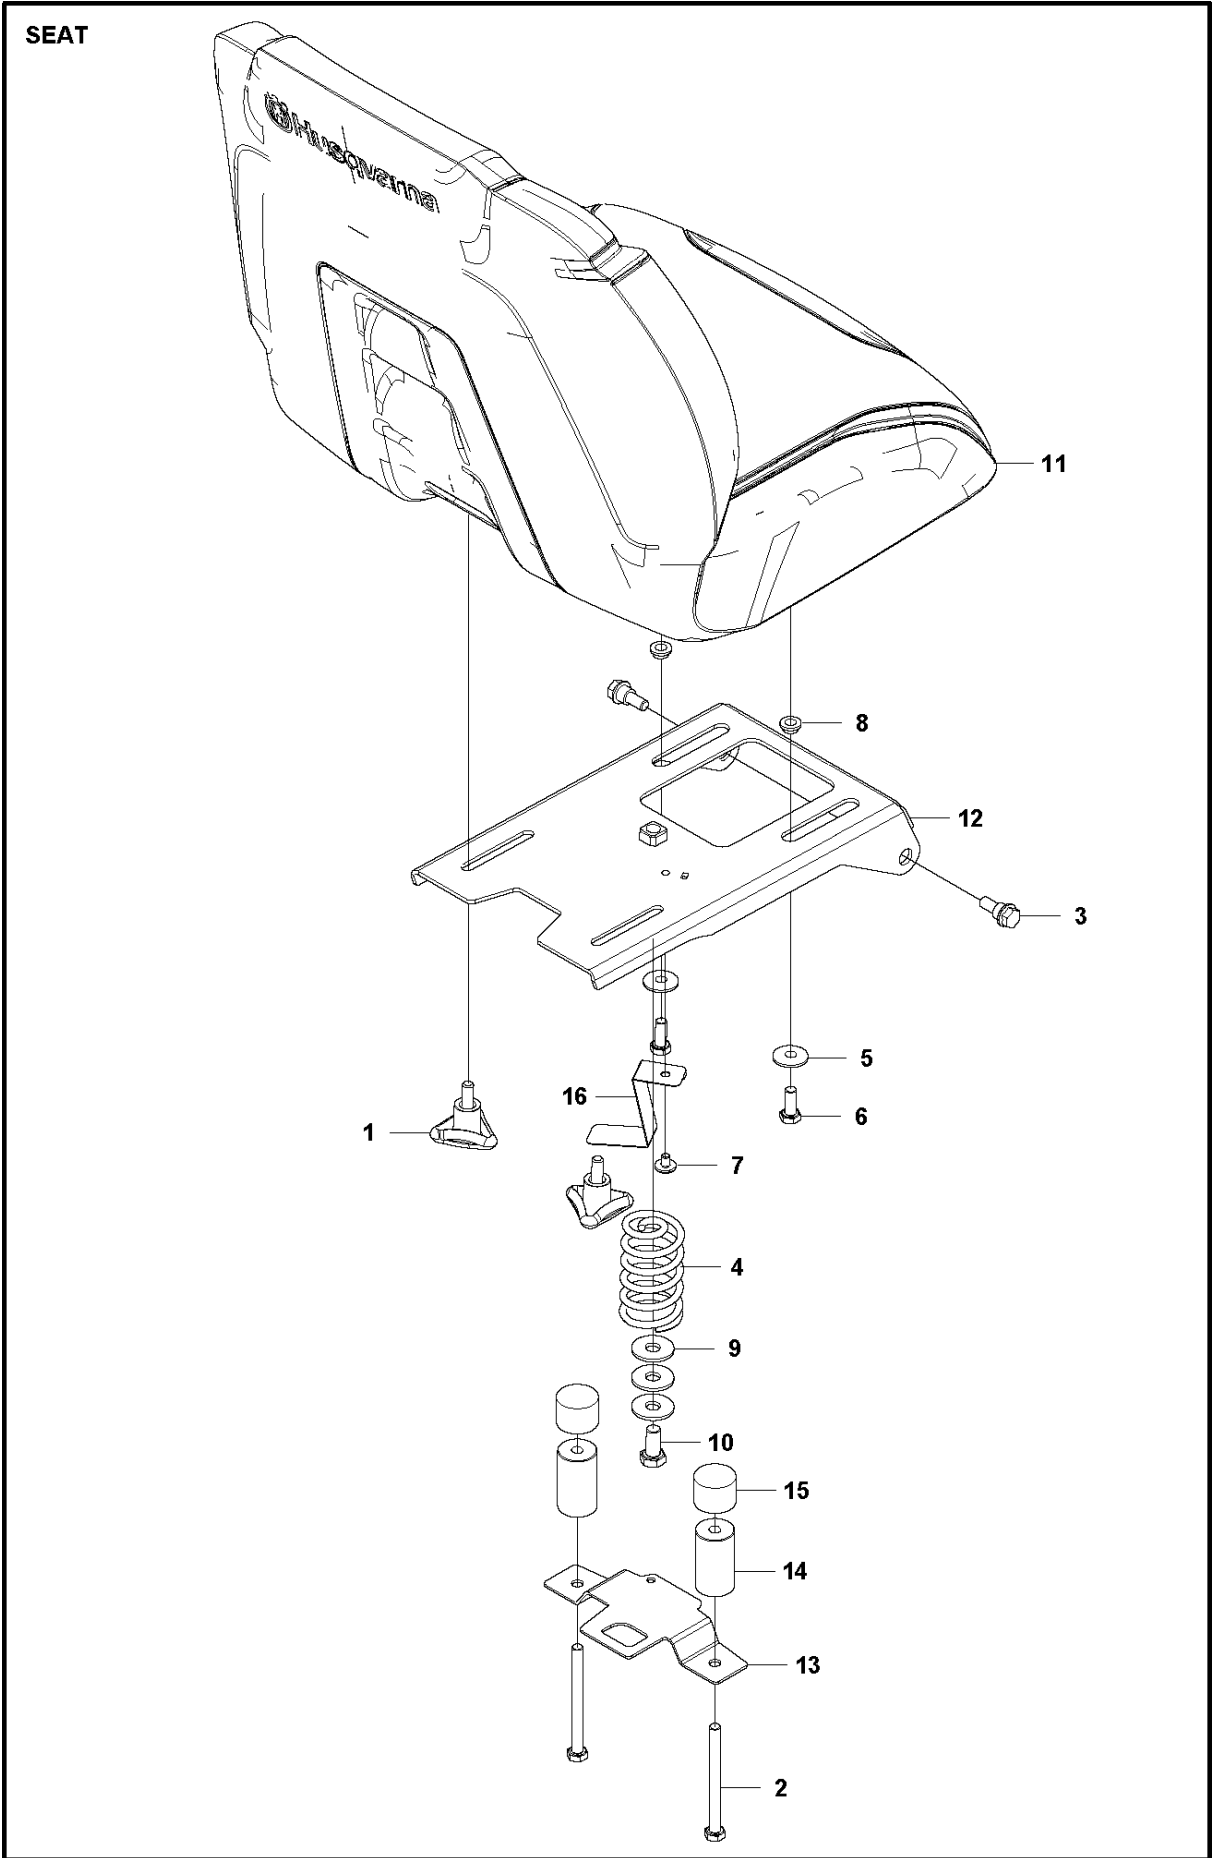

SPARE PARTS LIST

RIDERS

RC 320Ts AWD, 967628801

SEAT

RC 320Ts AWD, 967628801

Ref	Part No	Description	Remark	QTY KIT
1	585 06 52-02	KNOB		2
2	725 24 69-51	SCREW EHHM		2
3	506 59 74-01	SCREW EHHFM		2
4	582 26 17-01	COMPRESSION SPRING		1
5	734 11 64-41	WASHER		2
6	725 24 51-71	SCREW EHHM		2
7	522 55 73-01	SCREW		1
8	506 56 53-01	BUSHING		2
9	734 11 74-41	WASHER		3
10	725 24 93-71	SCREW EHHM		1
11	589 34 58-01	SEAT		1
12	589 00 51-01	SEAT BRACKET		1
13	589 00 52-01	BRACKET		1
14	588 87 83-01	SLEEVE		2
15	544 25 21-02	ANTIVIBRATION ELEMENT		2
16	588 87 89-01	BRACKET		1

MOWER LIFT / DECK LIFT

RC 320Ts AWD, 967628801

Ref	Part No	Description	Remark	QTY KIT
1	725 25 44-71	SCREW EHHM		1
2	732 25 22-01	HEXAGON LOCKING NUT		1
3	525 40 66-01	PEN		1
4	721 61 83-01	SPLIT PIN		3
5	725 24 97-51	SCREW		1
6	731 23 20-51	HEXAGON NUT		1
7	735 31 18-20	E-CLIP		2
8	506 55 47-01	LINKAGE		1
9	725 23 64-61	SCREW EHHFT		1
10	735 31 14-20	E-CLIP		1
11	734 11 64-41	WASHER		1
12	589 28 42-01	SPRING		1
13	582 19 08-01	LIFTING LEVER ASSY		1
14	588 92 71-01	ANVIL		1
15	588 92 70-01	LIFTING ARM		1
16	588 92 69-02	BEARING		2
17	588 97 34-01	LIFTING ARM		1
18	506 55 46-12	CHAIN		1
19	582 87 19-02	SHAFT		2
20	506 90 56-01	OFFSET PULLEY		2
21	501 09 29-01	BRACKET		1
22	588 97 40-01	LINK ASSY		1
23	588 97 44-01	ROD		1
24	588 97 45-01	ROD		1

HEIGHT ADJUSTMENT

RC 320Ts AWD, 967628801

Ref	Part No	Description	Remark	QTY KIT
1	584 87 13-02	BEARING		4
2	735 31 22-20	E-CLIP		1
3	721 61 83-01	SPLIT PIN		3
4	574 87 41-01	WASHER		1
5	506 57 01-05	SCREW EHHFM		1
6	506 78 46-01	PEN		1
7	732 21 18-01	LOCK NUT		1
8	734 11 72-01	WASHER		1
9	731 23 18-01	HEXAGON NUT		1
10	506 57 01-03	SCREW EHHFM		2
11	725 23 78-51	SCREW EHHM		1
12	732 25 16-01	HEXAGON LOCKING NUT		1
13	588 93 32-01	SHAFT ASSY		1
14	588 93 57-01	ROD		1
15	588 93 55-01	LINK		1
16	588 93 56-01	CONNECTION ROD		1
17	588 93 38-01	LINK ASSY		1
18	582 19 82-01	HEIGHT ADJUSTER		1
19	588 68 10-01	BRACKET		1
20	588 93 58-01	ROD		1
21	506 54 20-01	HANDLE		1