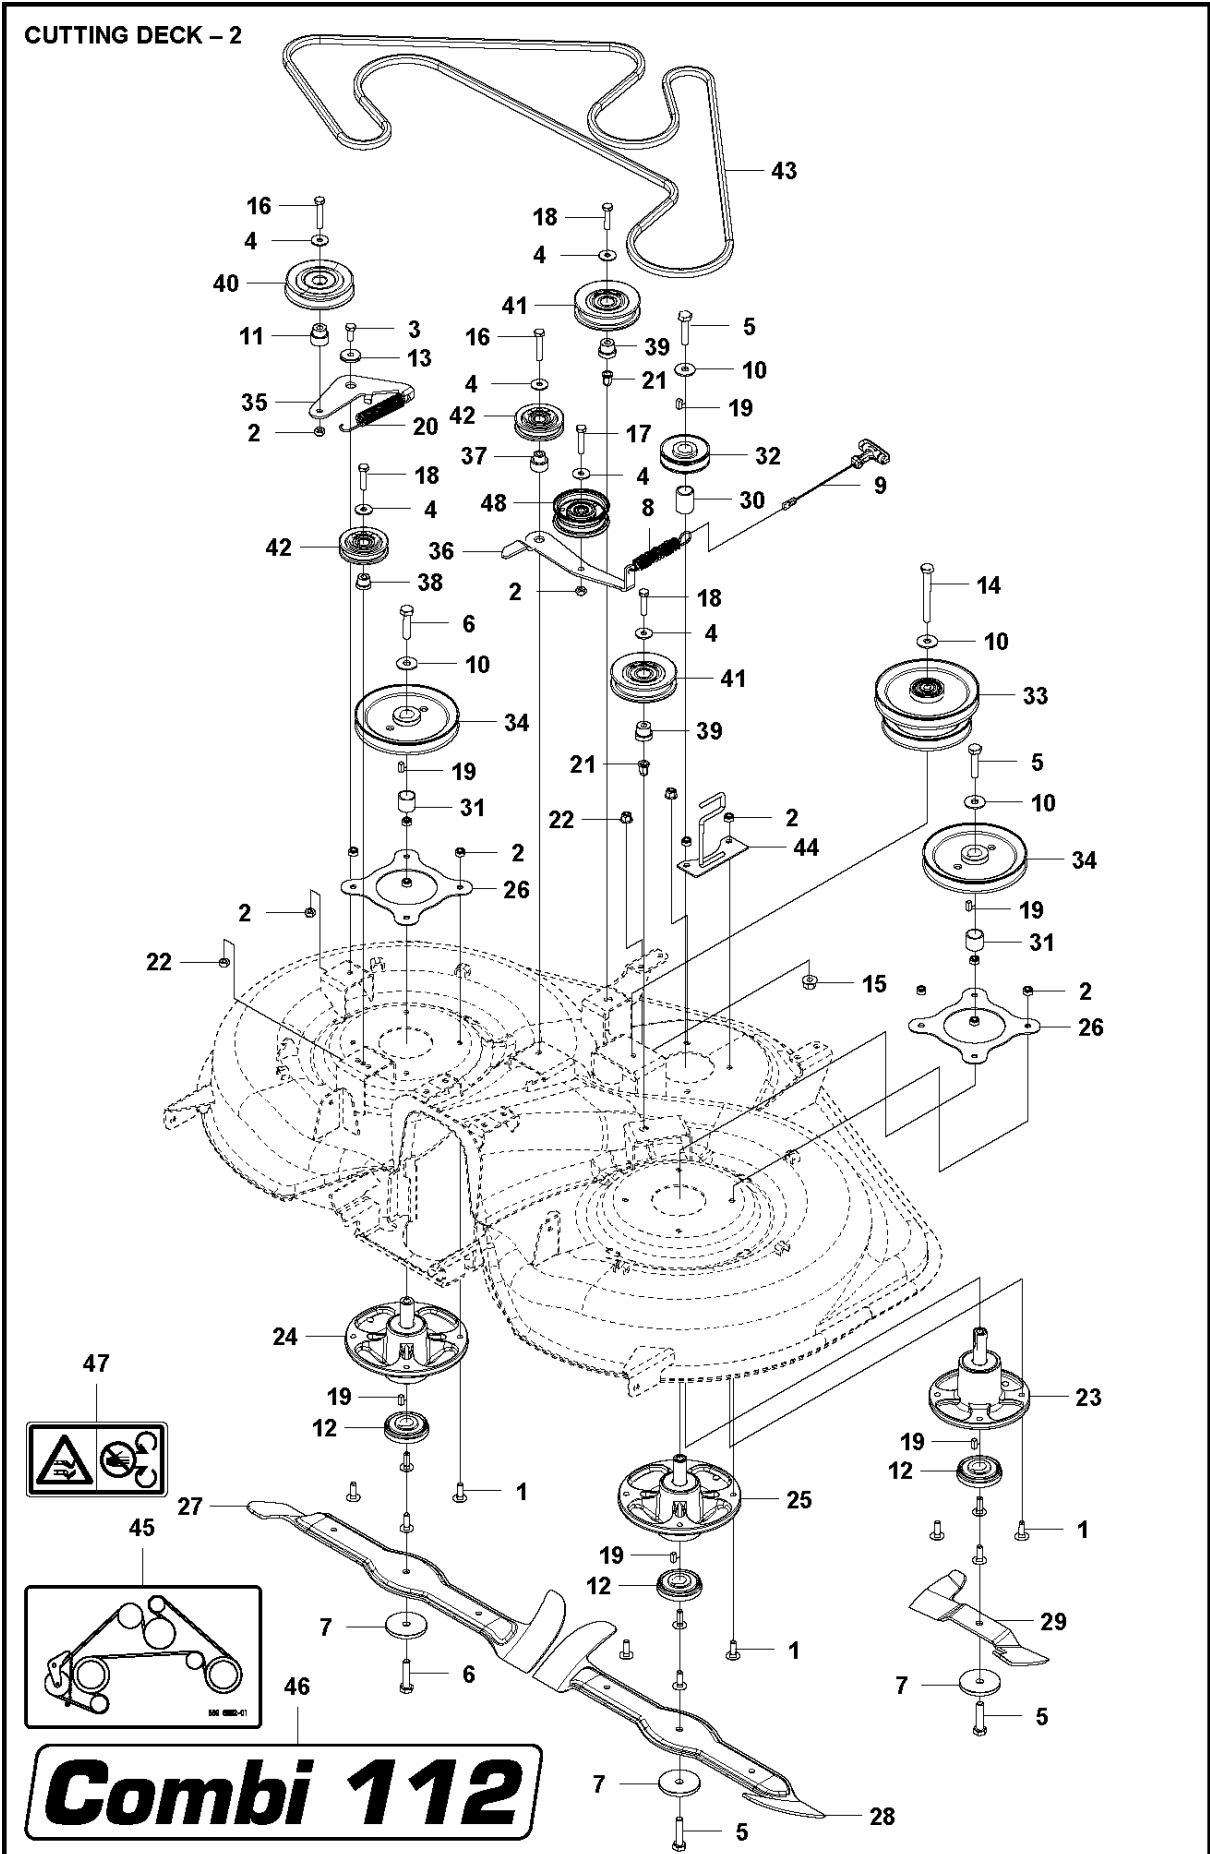

Ref	Part No	Description	Remark	QTY KIT
1	535 42 38-01	SCREW RSQM		12
2	732 21 18-01	LOCK NUT		13
3	725 24 51-71	SCREW EHHM		1
4	734 11 64-41	WASHER		6
5	588 79 32-01	SCREW		4
6	544 11 41-01	SCREW EHHM		2
7	588 14 56-01	PLATE		3
8	504 62 24-01	SPRING		1
9	504 62 21-03	HANDLE ASSY		1
10	734 11 74-41	WASHER		4
11	535 48 48-01	BUSHING		1
12	535 50 42-02	ADAPTER		3
13	574 87 41-01	WASHER		1
14	725 25 09-71	SCREW EHHM		1
15	576 64 57-05	NUT FLANGE		1
16	725 24 60-51	SCREW EHHM		2
17	725 24 59-51	SCREW EHHM		1
18	725 24 59-51	SCREW EHHM		3
19	506 53 35-01	PARALLEL KEY		6
20	506 53 31-01	SPRING		1
21	506 91 62-01	BLIND RIVET NUT		2
22	576 64 57-04	NUT FLANGE		3
23	582 13 83-01	BLADE HOUSING ASSY		1
24	582 02 00-01	BLADE HOUSING ASSY		1
25	582 02 00-02	BLADE HOUSING ASSY		1
26	589 35 46-01	WASHER		2
27	588 82 43-10	BLADE		1
28	588 82 43-20	BLADE		1
29	588 82 44-10	BLADE		1
30	588 81 87-02	SPACING SLEEVE		1
31	588 81 87-01	SPACING SLEEVE		2
32	588 81 88-01	PULLEY		1
33	582 00 96-01	PULLEY ASSY		1
34	588 81 92-01	PULLEY ASSY		2
35	588 81 97-01	BELT TENSIONER		1
36	588 81 98-01	BELT TENSIONER		1
37	588 82 00-01	HUB		1
38	588 82 01-01	BUSHING		1
39	588 82 02-01	BUSHING		2
40	506 97 48-01	PULLEY		1
41	590 04 32-01	PULLEY		2
42	589 31 22-01	PULLEY ASSY		2
43	589 97 42-01	BELT		1
44	582 64 59-01	BELT GUIDE		1
45	589 68 62-01	DECAL		1
46	544 23 81-15	LABEL		1
47	574 51 00-01	DECAL		1
48	539 91 90-78	PULLEY		1