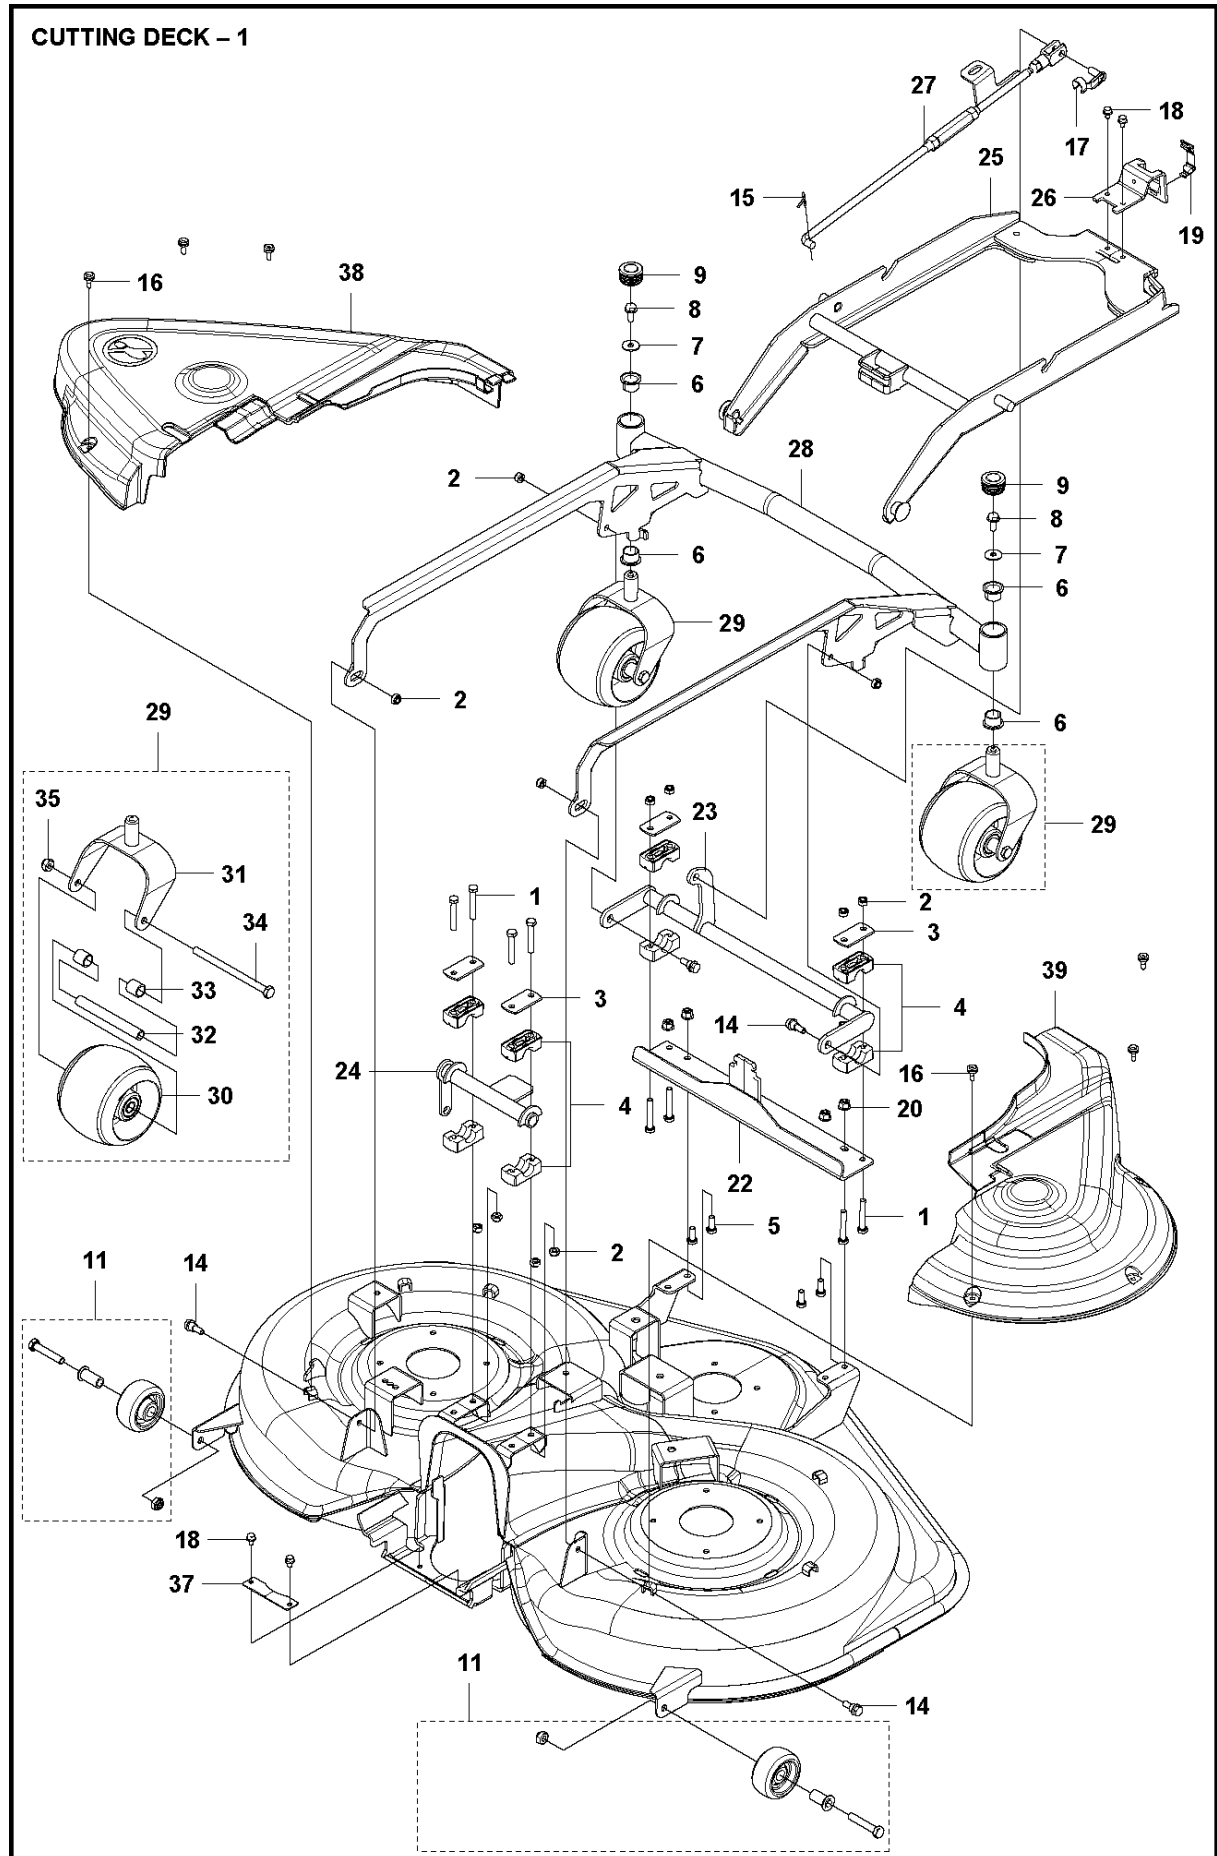

Ref	Part No	Description	Remark	QTY	KIT
1	725 24 61-51	SCREW EHHM		8	
2	732 21 18-01	LOCK NUT		12	
3	506 81 38-01	REINFORCING PLATE		4	
4	506 86 96-01	BEARING		8	
5	725 24 51-71	SCREW EHHM		4	
6	574 56 19-01	BEARING		4	
7	734 11 64-41	WASHER		2	
8	506 57 01-04	SCREW EHHFM		2	
9	574 03 48-01	PLUG		2	
11	591 05 26-01	WHEEL		2	
14	506 59 74-01	SCREW EHHFM		4	
15	721 61 83-01	SPLIT PIN		1	
16	544 40 05-01	SCREW		6	
17	506 83 98-03	BOLT		1	
18	725 23 64-61	SCREW EHHFT		4	
19	503 89 47-03	SNAP		1	
20	576 64 57-04	NUT FLANGE		4	
22	588 79 40-01	BRACKET		1	
23	588 79 46-01	CROSSBAR		1	
24	588 74 92-01	CROSSBAR		1	
25	588 74 98-01	DECK ATTACHMENT		1	
26	523 11 46-01	LOCK		1	
27	582 21 80-01	PARALLEL ROD ASSY		1	
28	588 79 36-01	DECK FRAME		1	
29	574 21 01-01	PIVOT WHEEL ASSY		2	
30	506 96 30-01	WHEEL ASSY		2	29
31	573 93 99-01	PIVOT WHEEL ASSY		2	29
32	506 81 08-02	TUBE		2	29
33	506 87 41-02	SPACER		4	29
34	725 25 19-51	SCREW EHHM		2	29
35	732 21 20-51	NUT		2	29
37	588 82 03-01	SHEET		1	
38	589 22 41-01	BELT COVER		1	
39	589 22 42-01	BELT COVER		1	