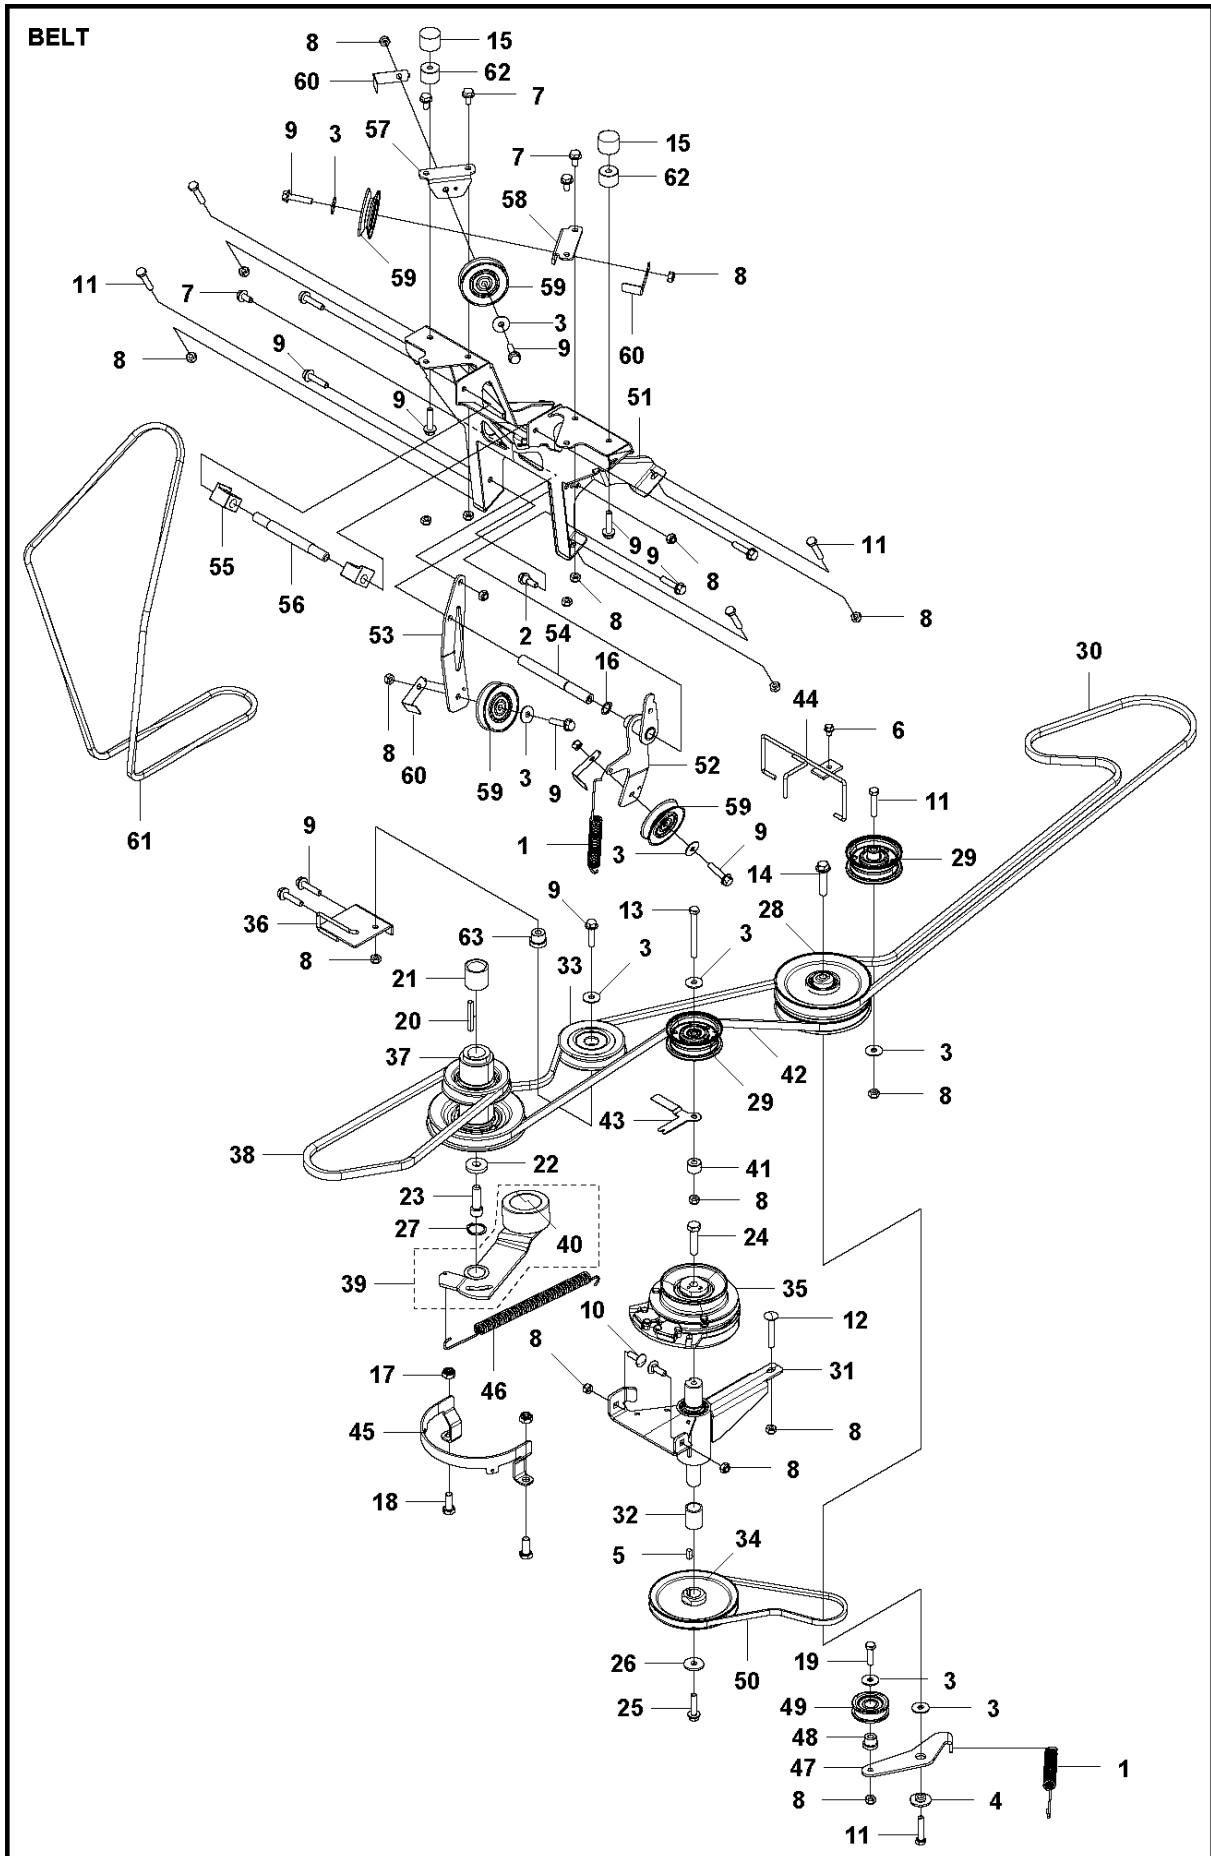

BELT

RC 320Ts AWD, 967628801

Ref	Part No	Description	Remark	QTY	KIT
1	582 38 14-01	SPRING		2	
2	506 59 74-01	SCREW EHHFM		1	
3	734 11 64-41	WASHER		9	
4	574 87 41-01	WASHER		1	
5	506 53 35-01	PARALLEL KEY		1	
6	725 23 64-61	SCREW EHHFT		1	
7	506 57 01-03	SCREW EHHFM		5	
8	732 21 18-01	LOCK NUT		21	
9	506 57 01-06	SCREW EHHFM		13	
10	535 42 38-01	SCREW RSQM		2	
11	725 24 59-51	SCREW EHHM		6	
12	535 42 38-02	SCREW RSQM		1	
13	725 24 67-51	SCREW EHHM		1	
14	506 67 54-03	SCREW EHHFM		1	
15	544 25 21-02	ANTIVIBRATION ELEMENT		2	
16	735 31 17-00	CIRCLIP		1	
17	732 21 20-51	NUT		2	
18	725 24 93-71	SCREW EHHM		2	
19	725 24 55-71	SCREW EHHM		1	
20	506 55 59-01	WEDGE		1	
21	506 50 92-01	SPACING SLEEVE		1	
22	506 59 75-01	WASHER		1	
23	506 55 60-02	SCREW UNC		1	
24	588 79 32-01	SCREW		1	
25	582 50 85-01	SCREW		1	
26	544 22 16-01	WASHER		1	
27	735 31 26-00	CIRCLIP		1	
28	582 17 65-01	PULLEY ASSY		1	
29	539 91 90-78	PULLEY		2	
30	589 97 38-01	BELT		1	
31	590 04 00-01	BRACKET		1	
32	589 02 63-01	SPACING SLEEVE		1	
33	506 97 48-01	PULLEY		1	
34	588 83 09-01	PULLEY ASSY		1	
35	589 24 34-01	CLUTCH		1	
36	582 19 90-01	BRACKET		1	
37	535 48 24-01	PULLEY		1	
38	589 56 23-01	BELT		1	
39	535 48 44-03	BELT TENSIONER ASSY		1	
40	535 48 50-01	SEALING		1	39
41	588 86 73-01	BUSHING		1	
42	589 97 39-01	BELT		1	
43	588 97 98-01	BELT GUIDE		1	
44	588 98 00-01	BELT GUIDE		1	
45	587 42 52-01	BELT GUIDE		1	
46	506 66 56-01	SPRING		1	
47	588 87 88-01	BELT TENSIONER		1	
48	588 82 01-01	BUSHING		1	
49	589 24 37-01	PULLEY		1	
50	589 97 40-01	BELT		1	
51	588 83 90-01	BRACKET		1	
52	588 97 83-01	BELT TENSIONER		1	
53	582 22 16-01	SHEET		1	
54	588 97 93-01	SHAFT		1	
55	589 73 43-01	SUPPORT		2	
56	588 97 94-01	SHAFT		1	
57	589 03 22-01	BRACKET		1	
58	589 03 22-02	BRACKET		1	
59	506 94 69-01	BELT TENS WHEEL ASSY		4	
60	588 97 88-01	BELT GUIDE		4	
61	589 97 41-01	BELT		1	
62	588 87 83-02	SLEEVE		2	
63	590 08 79-01	SLEEVE		1