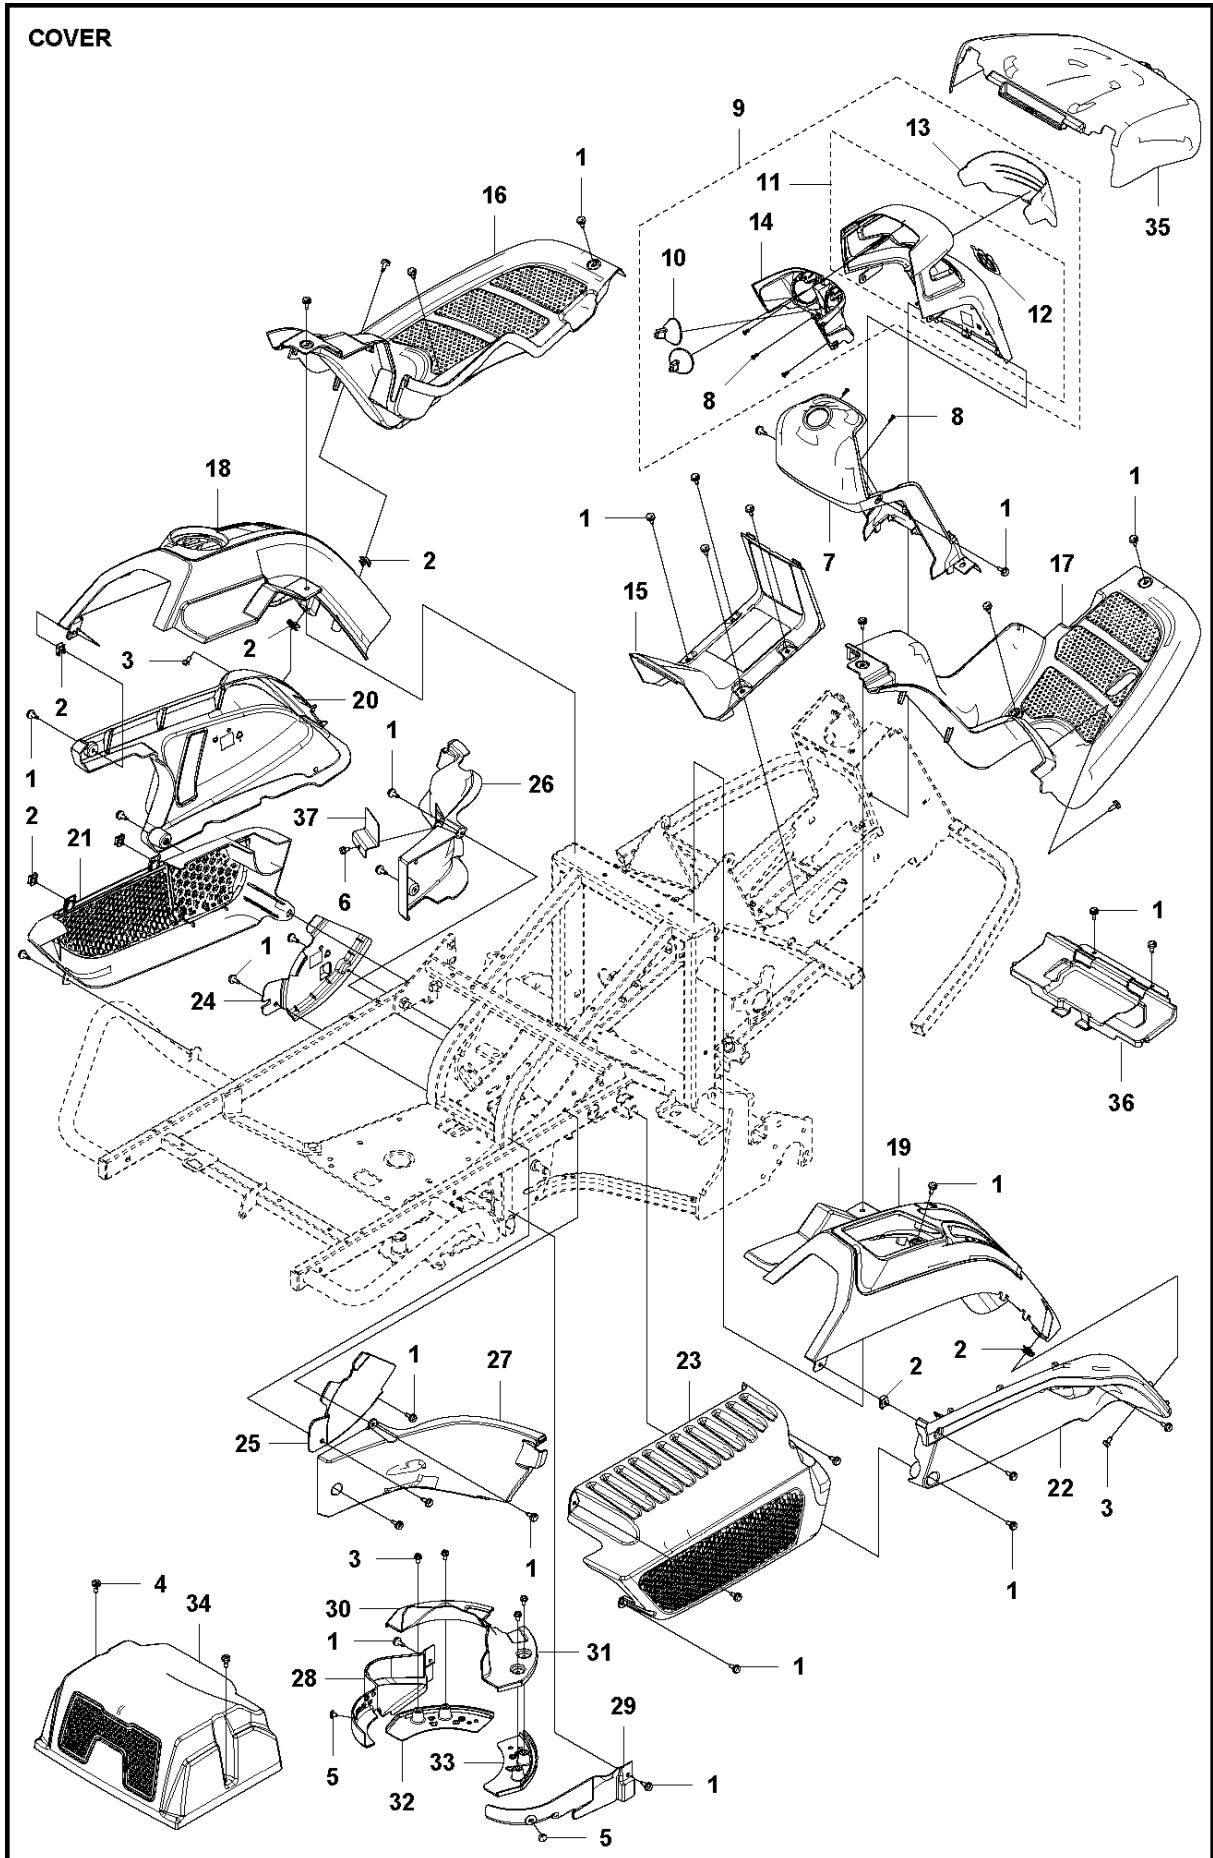

HEIGHT ADJUSTMENT

RC 320Ts AWD, 967628801

Ref	Part No	Description	Remark	QTY KIT
1	584 87 13-02	BEARING		4
2	735 31 22-20	E-CLIP		1
3	721 61 83-01	SPLIT PIN		3
4	574 87 41-01	WASHER		1
5	506 57 01-05	SCREW EHHFM		1
6	506 78 46-01	PEN		1
7	732 21 18-01	LOCK NUT		1
8	734 11 72-01	WASHER		1
9	731 23 18-01	HEXAGON NUT		1
10	506 57 01-03	SCREW EHHFM		2
11	725 23 78-51	SCREW EHHM		1
12	732 25 16-01	HEXAGON LOCKING NUT		1
13	588 93 32-01	SHAFT ASSY		1
14	588 93 57-01	ROD		1
15	588 93 55-01	LINK		1
16	588 93 56-01	CONNECTION ROD		1
17	588 93 38-01	LINK ASSY		1
18	582 19 82-01	HEIGHT ADJUSTER		1
19	588 68 10-01	BRACKET		1
20	588 93 58-01	ROD		1
21	506 54 20-01	HANDLE		1

FUEL SYSTEM

RC 320Ts AWD, 967628801

Ref	Part No	Description	Remark	QTY KIT
1	506 57 01-06	SCREW EHHFM		2
2	576 43 42-01	HEXAGON NUT		2
3	732 21 16-01	NUT		1
4	504 80 00-09	FUEL HOSE		1
5	535 46 97-01	HOSE BRACE		2
6	579 31 74-01	STRAP		1
7	506 57 01-04	SCREW EHHFM		2
8	501 10 40-01	FUEL TANK		1
9	577 76 45-01	LOCKING NUT		1
10	584 24 87-02	CAP		1
11	589 24 06-01	BRACKET		1
12	578 26 15-02	WIRE		1
13	589 21 40-01	BRACKET		1

FRAME

RC 320Ts AWD, 967628801

Ref	Part No	Description	Remark	QTY KIT
1	544 13 36-01	DRAW SPRING		2
2	506 57 01-05	SCREW EHHFM		1
3	506 89 58-01	COLLAR SCREW		2
4	732 25 22-01	HEXAGON LOCKING NUT		2
5	577 10 31-01	SCREW ITXSCFM		1
6	506 59 74-01	SCREW EHHFM		1
7	725 25 15-71	SCREW EHHM		2
8	734 11 72-01	WASHER		2
9	721 61 83-01	SPLIT PIN		2
10	581 76 52-01	WASHER		1
11	725 64 48-01	SCREW IHCSFM		1
12	732 21 14-01	LOCK NUT		1
13	503 23 01-16	WASHER		2
14	588 85 08-01	EQUIPMENT FRAME		1
15	588 88 96-01	HOOK		1
16	588 93 81-01	SLEEVE		1
17	588 89 00-01	ROD		1
18	588 89 01-01	SHEET		1
19	588 89 02-01	SHEET		1
20	505 42 09-01	SPRING		2