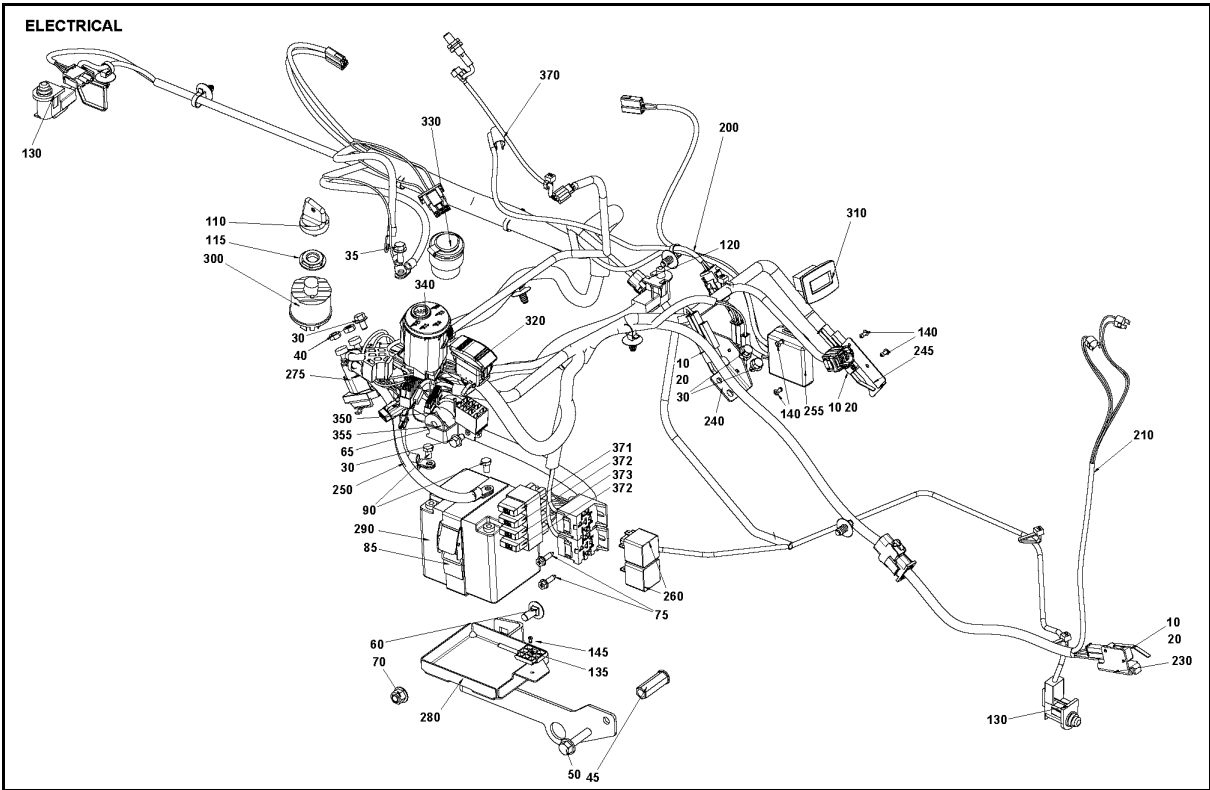

ELECTRICAL

RC 320Ts AWD, 967628801

Ref	Part No	Description	Remark	QTY KIT
10	574 31 61-01	SWITCH		4
20	544 44 07-01	RIVET		8
30	725 23 64-61	SCREW EHHFT		4
35	725 23 68-01	SCREW		1
40	506 89 98-01	NUT		2
45	576 43 42-01	HEXAGON NUT		1
50	506 57 01-06	SCREW EHHFM		1
60	727 64 51-51	SCREW		1
65	734 11 64-41	WASHER		1
70	576 64 57-04	NUT FLANGE		1
75	535 41 56-19	SCREW		2
85	506 83 68-05	BELT		1
90	522 62 21-02	SCREW EHHM		2
110	544 44 24-01	IGNITION KEY		1
115	544 44 23-01	NUT		1
120	506 90 96-01	SWITCH		1
130	532 40 75-68	SWITCH		2
135	501 00 75-01	CLIP		1
140	722 79 29-09	BLIND RIVET		4
145	722 79 26-09	RIVET		1
150	579 31 74-01	STRAP		11
160	535 47 58-01	TIE WRAP		3
165	535 47 58-04	TIE WRAP		1
170	535 47 58-02	TIE WRAP		2
200	589 02 11-01	WIRING		1
210	578 32 89-01	WIRING		1
215	582 05 04-01	WIRING		1
230	544 41 57-01	BRACKET		1
240	588 91 49-01	BRACKET		1
245	582 15 28-01	BRACKET		1
250	582 11 56-01	CABLE		1
255	585 90 53-02	THERMOSTAT		1
260	582 04 96-01	RELAY		2
275	544 43 98-01	RELAY		1
280	588 93 02-01	BRACKET		1
290	589 39 28-01	BATTERY		1
300	578 26 17-01	IGNITION SWITCH		1
310	587 76 43-01	HOUR METER		1
320	589 31 45-01	SWITCH		1
330	535 47 48-01	POWER SOCKET		1
340	582 68 39-02	SWITCH		1
350	501 18 21-01	BUZZER		1
355	589 41 17-01	BRACKET		1
360	582 67 39-01	WIRING ASSY		1
370	582 60 67-01	WIRING ASSY		1
371	590 73 77-01	FUSE	15A	1
372	590 73 75-01	FUSE	7,5A	2
373	590 73 80-01	FUSE	30A	1