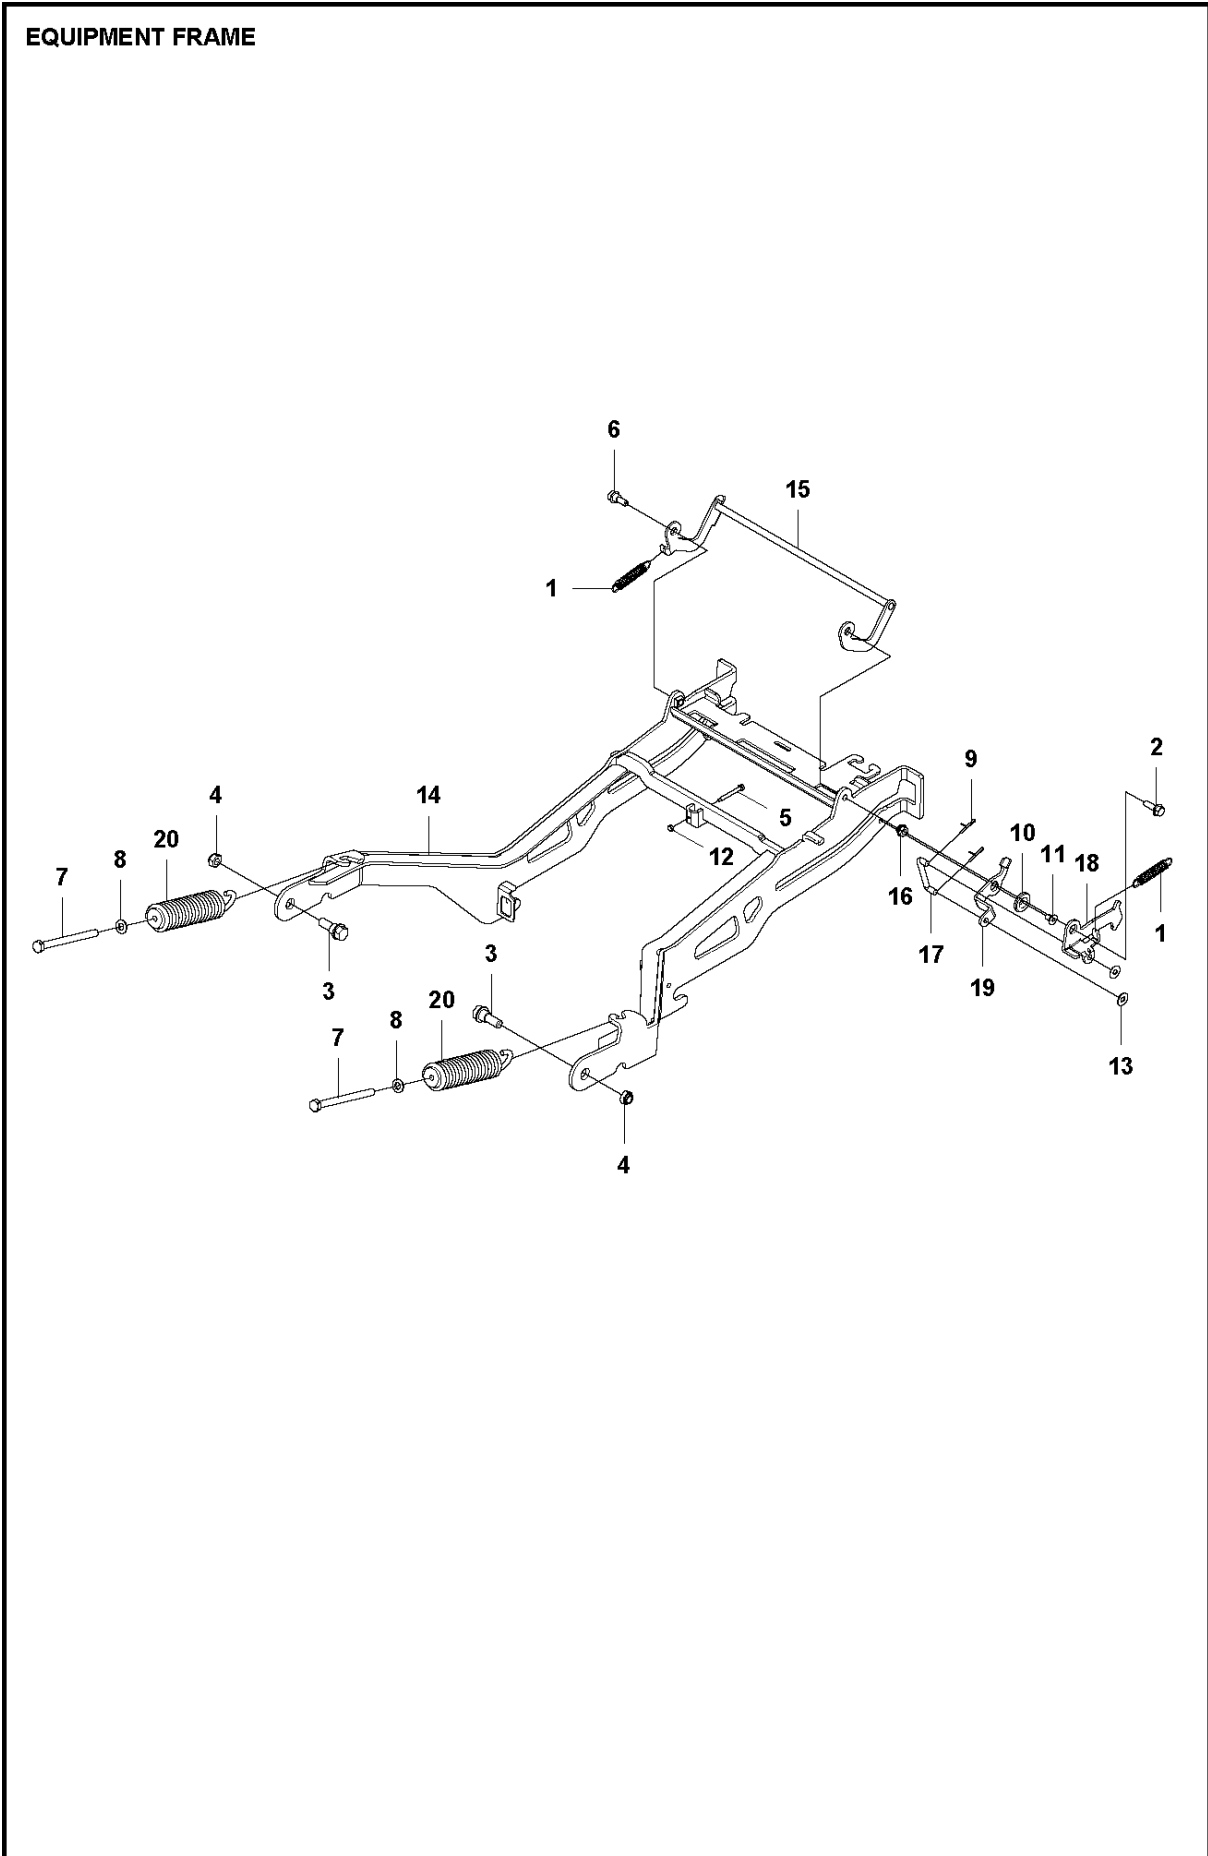

FRAME

RC 320Ts AWD, 967628801

Ref	Part No	Description	Remark	QTY KIT
1	544 13 36-01	DRAW SPRING		2
2	506 57 01-05	SCREW EHHFM		1
3	506 89 58-01	COLLAR SCREW		2
4	732 25 22-01	HEXAGON LOCKING NUT		2
5	577 10 31-01	SCREW ITXSCFM		1
6	506 59 74-01	SCREW EHHFM		1
7	725 25 15-71	SCREW EHHM		2
8	734 11 72-01	WASHER		2
9	721 61 83-01	SPLIT PIN		2
10	581 76 52-01	WASHER		1
11	725 64 48-01	SCREW IHCSFM		1
12	732 21 14-01	LOCK NUT		1
13	503 23 01-16	WASHER		2
14	588 85 08-01	EQUIPMENT FRAME		1
15	588 88 96-01	HOOK		1
16	588 93 81-01	SLEEVE		1
17	588 89 00-01	ROD		1
18	588 89 01-01	SHEET		1
19	588 89 02-01	SHEET		1
20	505 42 09-01	SPRING		2