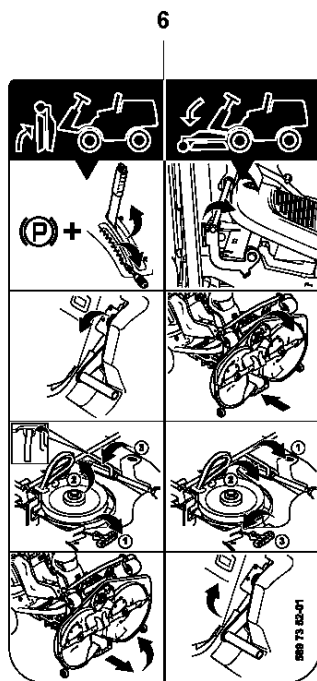

DECALS

DECALS

RC 320Ts AWD, 967628801

Ref	Part No	Description	Remark	QTY KIT
1	582 57 00-01	LABEL		1
2	581 78 40-06	LABEL		1
3	544 21 14-01	LABEL		2
4	589 74 02-01	DECAL		1
5	582 57 01-01	LABEL		1
6	589 73 52-01	DECAL		1
7	578 36 45-16	DECAL		2
8	579 09 15-01	DECAL		2
9	590 45 92-01	LABEL		1
10	580 71 29-01	LABEL		1