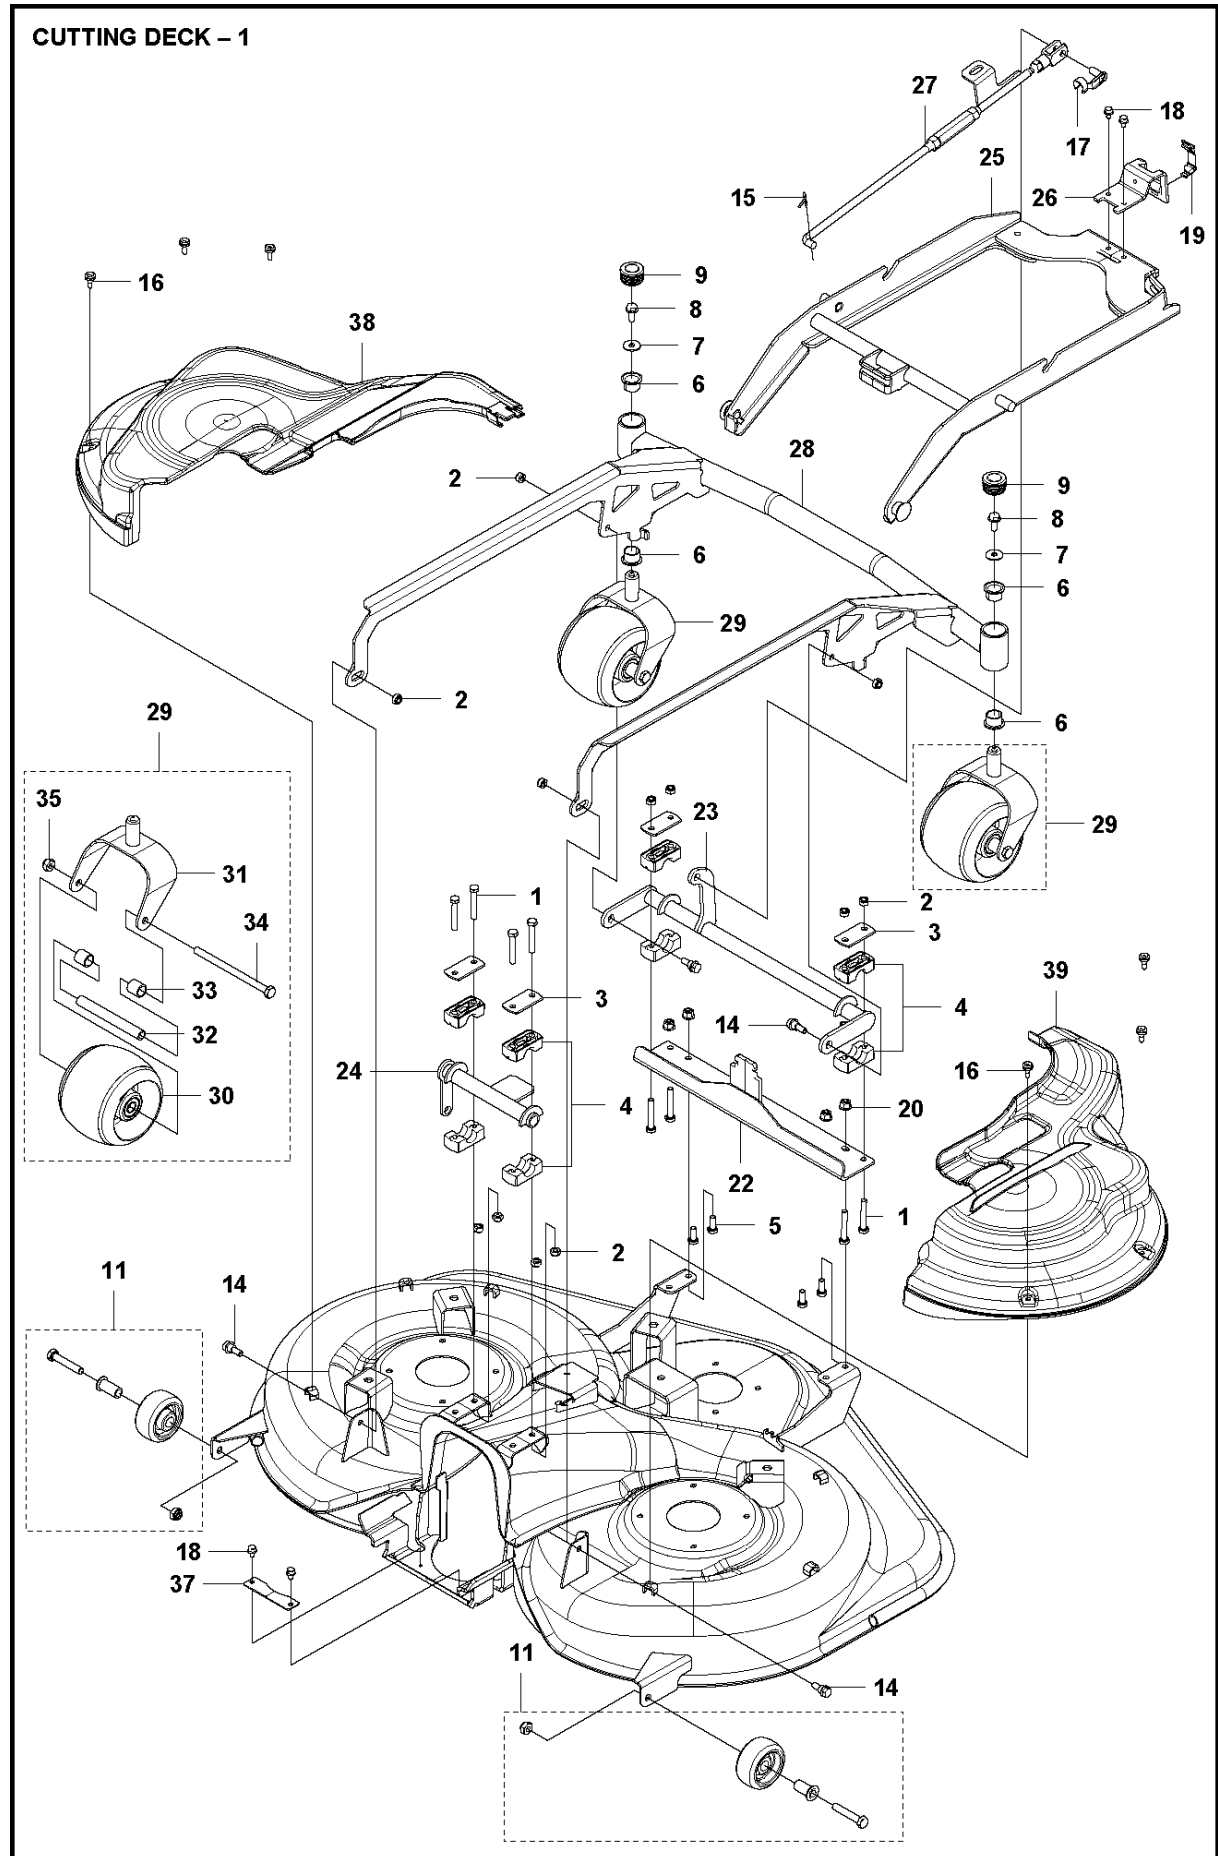

41"/103CM CUTTING DECK

RC 320Ts AWD, 967628801

Ref	Part No	Description	Remark	QTY	KIT
1	725 24 61-51	SCREW EHHM		8	
2	732 21 18-01	LOCK NUT		12	
3	506 81 38-01	REINFORCING PLATE		4	
4	506 86 96-01	BEARING		8	
5	725 24 51-71	SCREW EHHM		4	
6	574 56 19-01	BEARING		4	
7	734 11 64-41	WASHER		2	
8	506 57 01-04	SCREW EHHFM		2	
9	574 03 48-01	PLUG		2	
11	591 05 26-01	WHEEL		2	
14	506 59 74-01	SCREW EHHFM		4	
15	721 61 83-01	SPLIT PIN		1	
16	544 40 05-01	SCREW		6	
17	506 83 98-03	BOLT		1	
18	725 23 64-61	SCREW EHHFT		4	
19	588 46 28-03	SNAP LOCKING		1	
20	576 64 57-04	NUT FLANGE		4	
22	588 79 40-01	BRACKET		1	
23	588 79 46-01	CROSSBAR		1	
24	588 74 92-01	CROSSBAR		1	
25	588 74 98-01	DECK ATTACHMENT		1	
26	523 11 46-01	LOCK		1	
27	582 21 80-01	PARALLEL ROD ASSY		1	
28	588 79 36-01	DECK FRAME		1	
29	574 21 01-01	PIVOT WHEEL ASSY		2	
30	506 96 30-01	WHEEL ASSY		2	29
31	573 93 99-01	PIVOT WHEEL ASSY		2	29
32	506 81 08-02	TUBE		2	29
33	506 87 41-02	SPACER		4	29
34	725 25 19-51	SCREW EHHM		2	29
35	732 21 20-51	NUT		2	29
37	588 82 03-01	SHEET		1	
38	590 70 78-01	BELT COVER		1	
39	590 70 76-01	BELT COVER		1