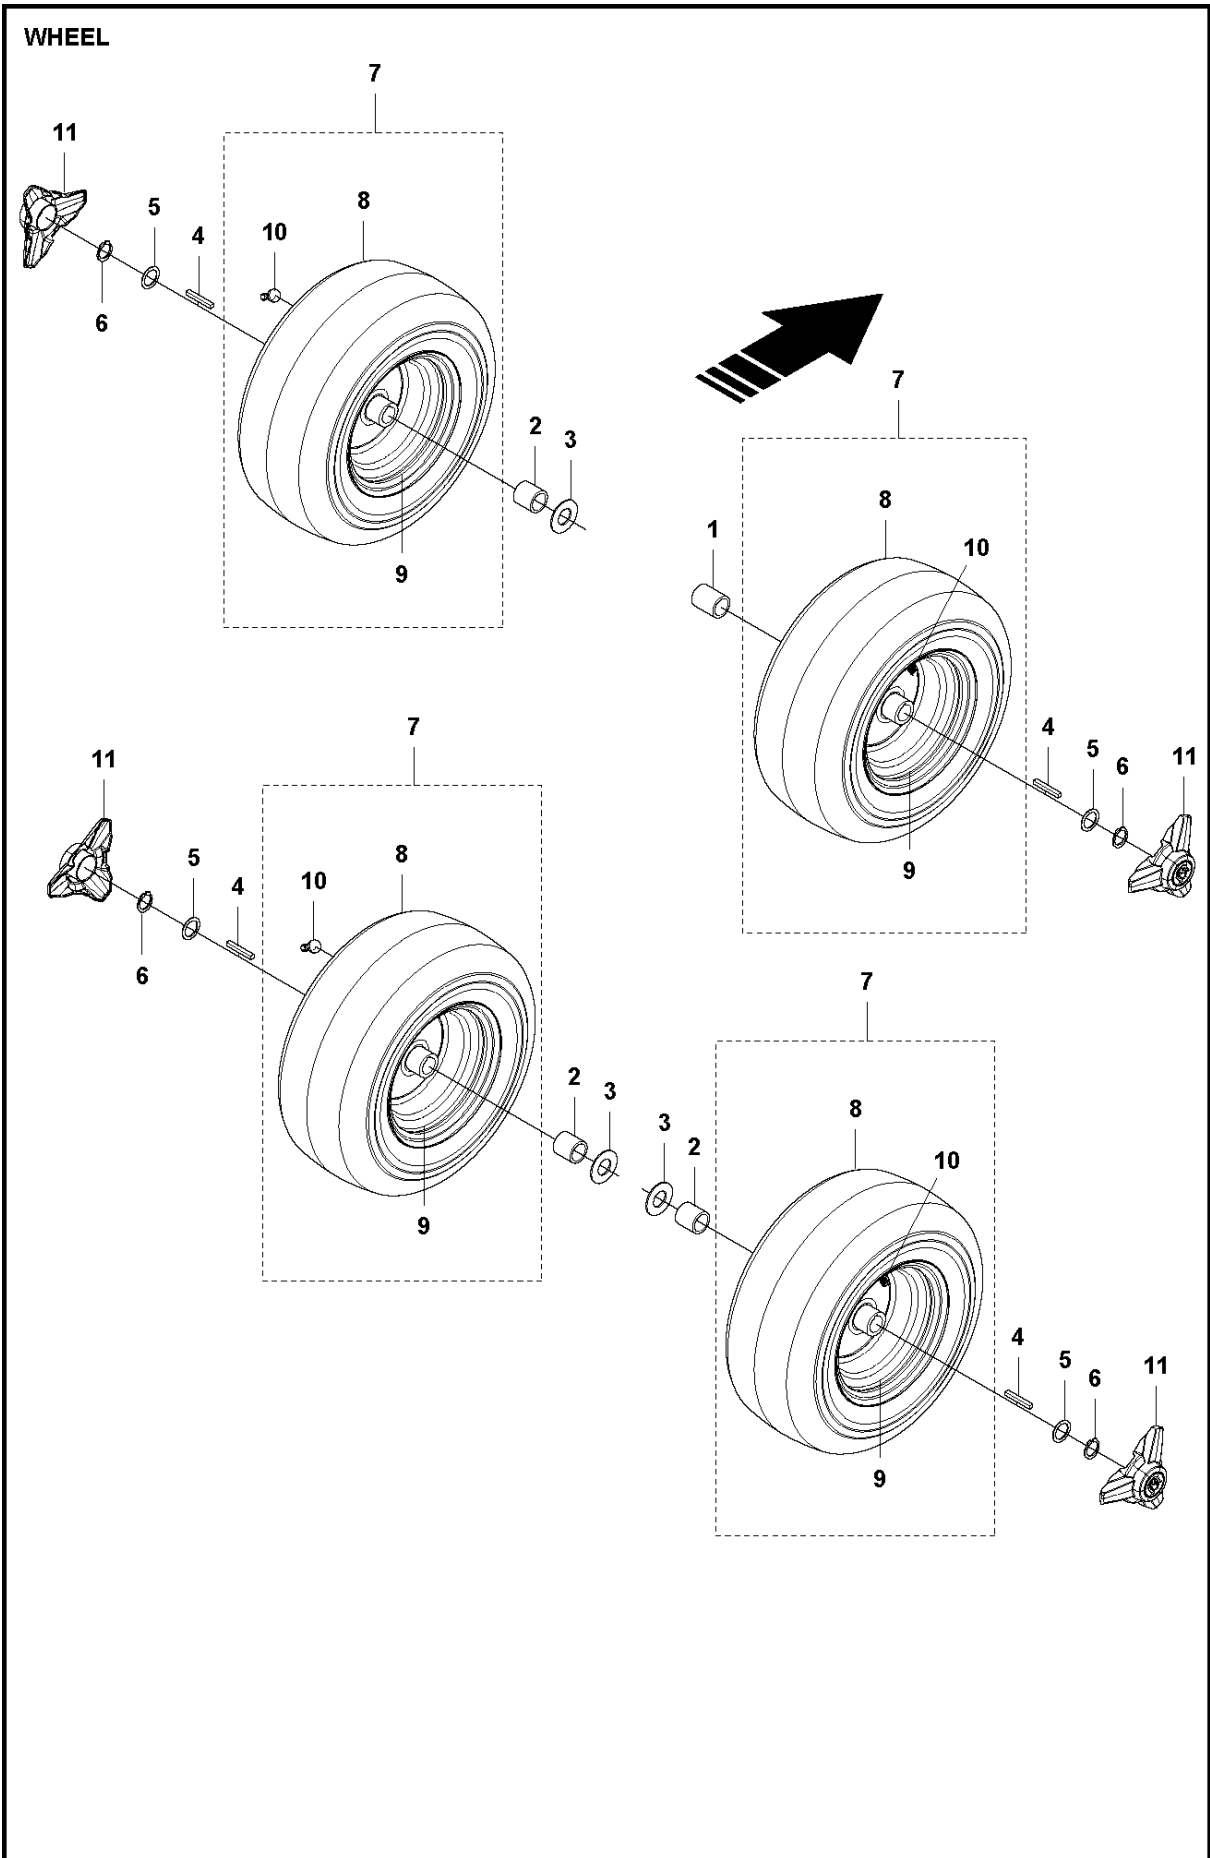

CONTROLS

RC 320Ts AWD, 967628801

Ref	Part No	Description	Remark	QTY KIT
1	586 72 74-01	KNOB		1
2	506 88 91-01	KNOB		1
3	506 94 63-01	BRAKE SPRING		1
4	574 53 12-03	HOSE CLAMP		1
5	506 57 64-02	CABLE HOLDER		1
6	586 37 94-01	LEVER		1
7	506 56 65-01	CLIP		1
8	506 57 01-04	SCREW EHHFM		4
9	578 77 68-01	BALL JOINT		2
10	732 21 16-01	NUT		2
11	731 23 14-01	HEXAGON NUT		2
12	725 23 64-61	SCREW EHHFT		3
13	535 47 52-12	SCREW EHHFM		6
14	589 77 49-01	SHAFT		1
15	735 31 09-20	E-CLIP		2
16	586 96 93-01	PEDAL PLATE ASSY		1
17	589 25 86-01	BRAKE WIRE		1
18	506 93 83-01	DAMPING PIECE		1
19	574 41 12-03	CONTROL CABLE		1
20	589 02 65-01	BRACKET		1
21	588 83 46-01	SHEET		1
22	582 65 62-01	THROTTLE CONTROL ASSY		1
23	544 30 17-11	WIRE		1
24	544 40 31-01	BRAKE LEVER ASSY		1