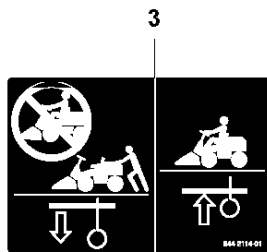

DECALS

DECALS

RC 320Ts AWD, 967628801

Ref	Part No	Description	Remark	QTY KIT
1	582 57 00-01	LABEL		1
2	581 78 40-06	LABEL		1
3	544 21 14-01	LABEL		2
4	589 74 02-01	DECAL		1
5	582 57 01-01	LABEL		1
6	589 73 52-01	DECAL		1
7	578 36 45-16	DECAL		2
8	579 09 15-01	DECAL		2
9	590 45 92-01	LABEL		1
10	580 71 29-01	LABEL		1