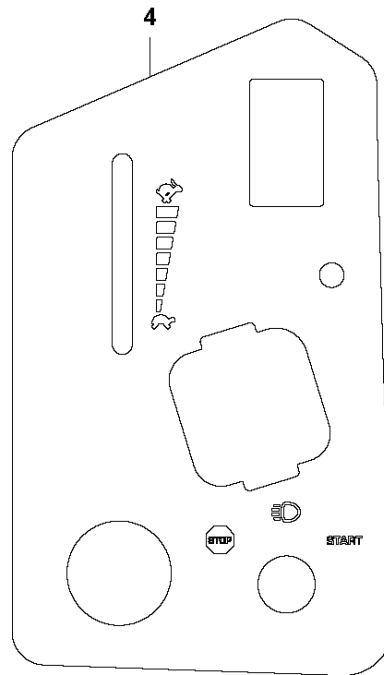

DECALS

DECALS

RC 320Ts AWD, 967628801

Ref	Part No	Description	Remark	QTY KIT
1	582 57 00-01	LABEL		1
2	581 78 40-06	LABEL		1
3	544 21 14-01	LABEL		2
4	589 74 02-01	DECAL		1
5	582 57 01-01	LABEL		1
6	589 73 52-01	DECAL		1
7	578 36 45-16	DECAL		2
8	579 09 15-01	DECAL		2
9	590 45 92-01	LABEL		1
10	580 71 29-01	LABEL		1