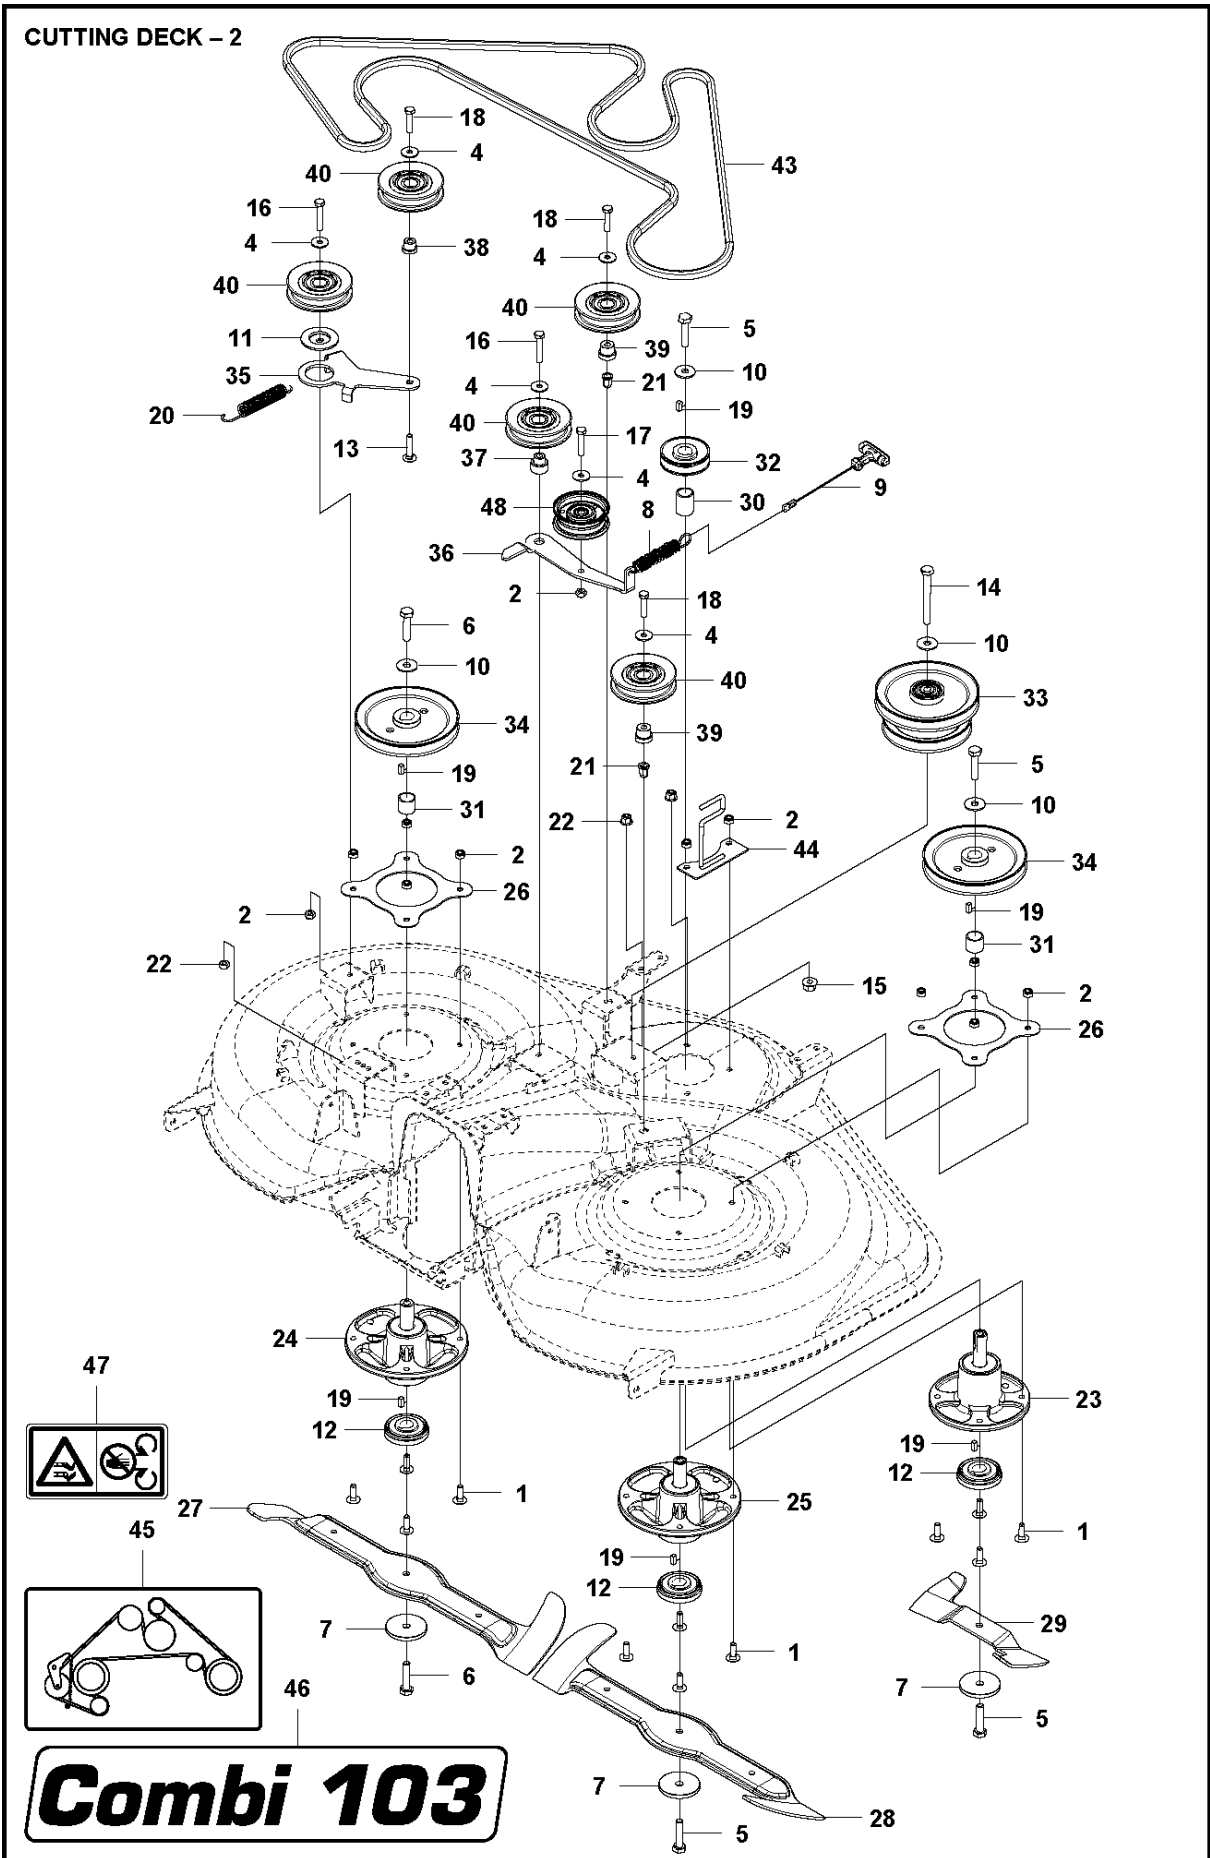

Ref	Part No	Description	Remark	QTY KIT
1	535 42 38-01	SCREW RSQM		12
2	732 21 18-01	LOCK NUT		12
4	734 11 64-41	WASHER		6
5	588 79 32-01	SCREW		4
6	544 11 41-01	SCREW EHHM		2
7	588 14 56-01	PLATE		3
8	504 62 24-01	SPRING		1
9	504 62 21-03	HANDLE ASSY		1
10	734 11 74-41	WASHER		4
11	590 97 20-01	SLEEVE		1
12	535 50 42-02	ADAPTER		3
13	727 64 59-51	SCREW		1
14	725 25 13-51	SCREW EHHM		1
15	576 64 57-05	NUT FLANGE		1
16	725 24 60-71	SCREW EHHM		2
17	725 24 59-51	SCREW EHHM		1
18	725 24 57-51	SCREW		3
19	506 53 35-01	PARALLEL KEY		6
20	506 53 31-01	SPRING		1
21	506 91 62-01	BLIND RIVET NUT		2
22	576 64 57-04	NUT FLANGE		3
23	582 13 83-01	BLADE HOUSING ASSY		1
24	582 02 00-01	BLADE HOUSING ASSY		1
25	582 02 00-02	BLADE HOUSING ASSY		1
26	589 35 46-01	WASHER		2
27	590 74 94-10	BLADE		1
28	590 74 94-20	BLADE		1
29	588 82 44-10	BLADE		1
30	588 81 87-02	SPACING SLEEVE		1
31	588 81 87-01	SPACING SLEEVE		2
32	588 81 88-01	PULLEY		1
33	582 00 96-01	PULLEY ASSY		1
34	588 81 92-02	PULLEY ASSY		2
35	590 81 56-01	BELT TENSIONER		1
36	590 03 74-01	BELT TENSIONER		1
37	588 82 00-01	HUB		1
38	588 82 01-01	BUSHING		1
39	588 82 02-01	BUSHING		2
40	589 61 97-01	PULLEY ASSY		5
43	589 97 42-01	BELT		1
44	582 64 59-01	BELT GUIDE		1
45	591 13 92-01	DECAL		1
46	544 23 81-16	LABEL		1
47	574 51 00-01	DECAL		1
48	539 91 90-78	PULLEY		1