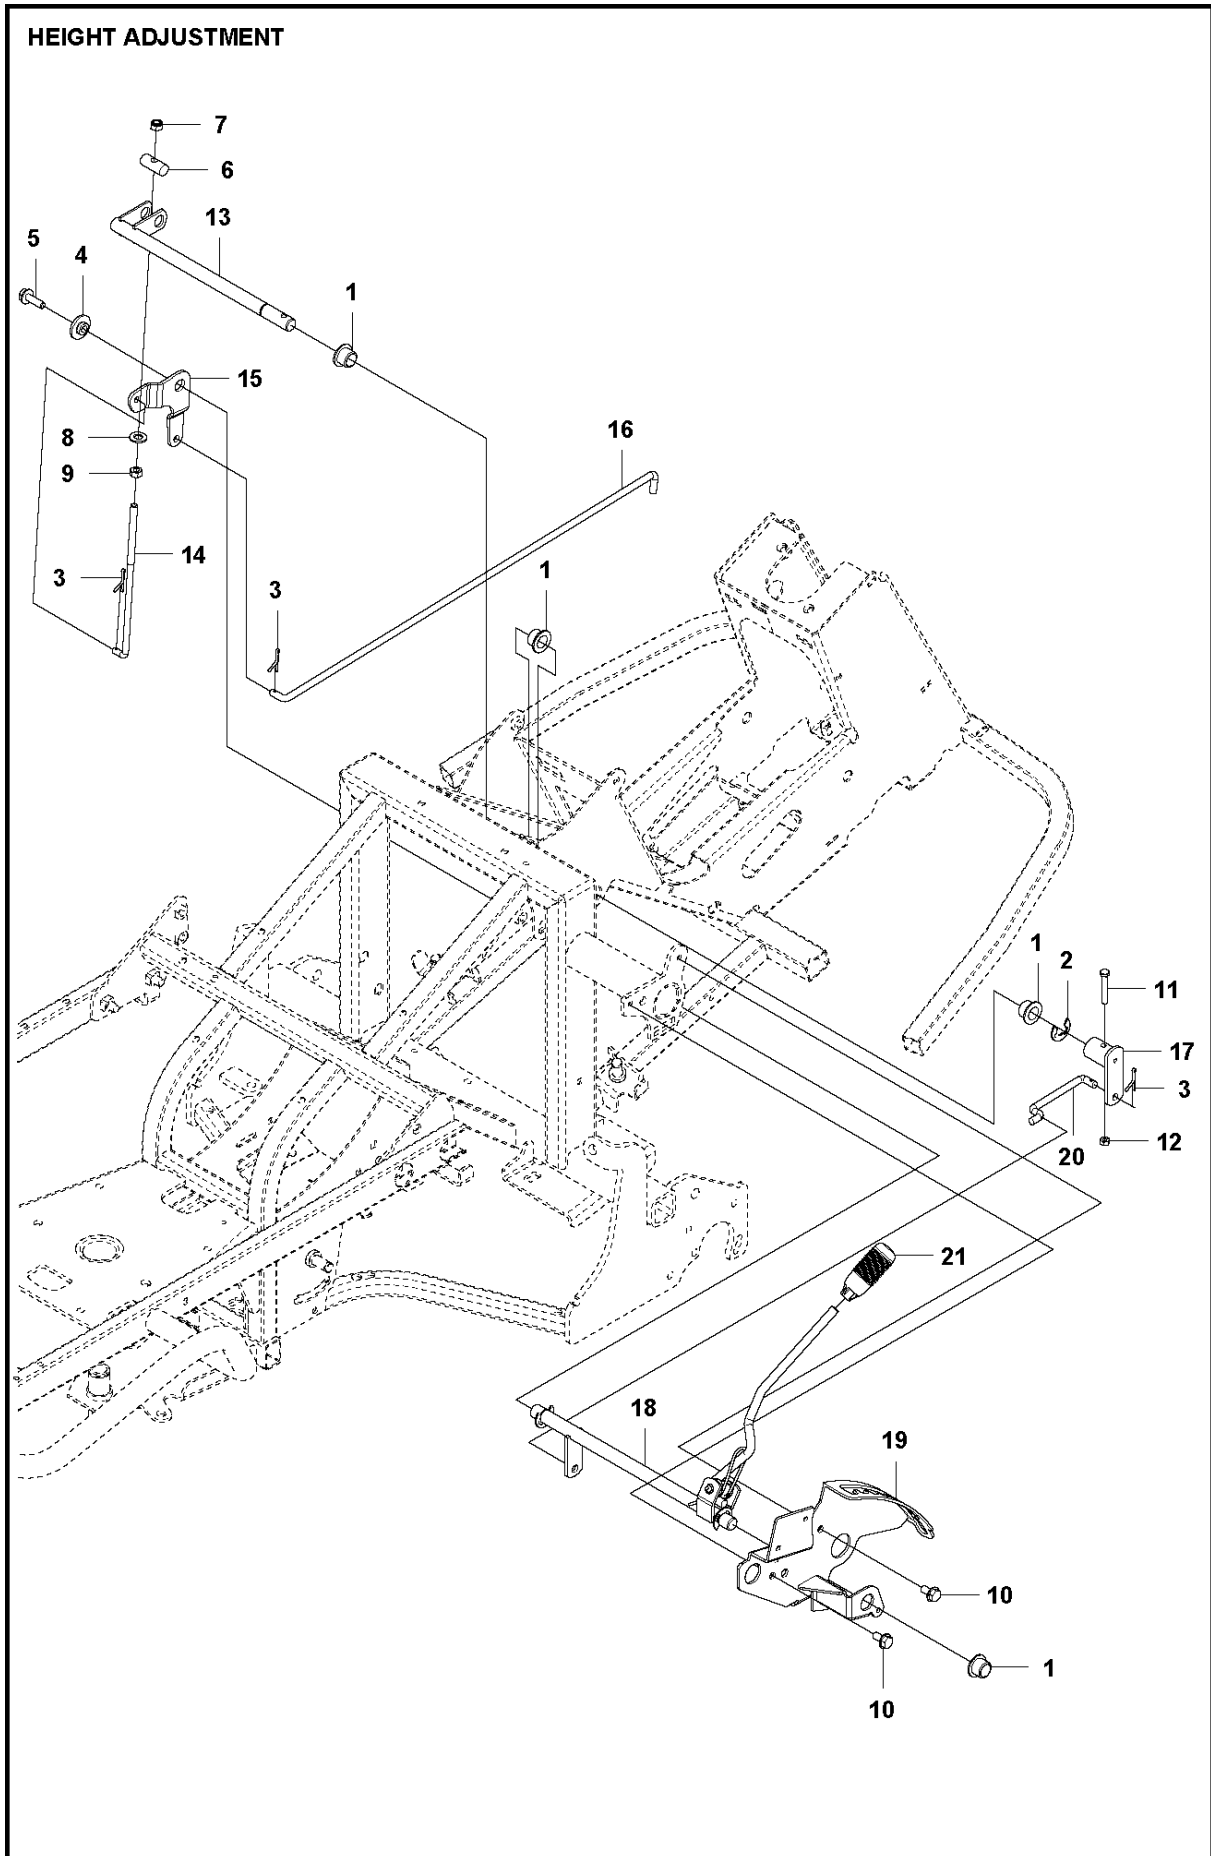

SPARE PARTS LIST

RIDERS

RC 320Ts AWD, 967628801

SEAT

RC 320Ts AWD, 967628801

Ref	Part No	Description	Remark	QTY KIT
1	585 06 52-02	KNOB		2
2	725 24 69-51	SCREW EHHM		2
3	506 59 74-01	SCREW EHHFM		2
4	582 26 17-01	COMPRESSION SPRING		1
5	734 11 64-41	WASHER		2
6	725 24 51-71	SCREW EHHM		2
7	522 55 73-01	SCREW		1
8	506 56 53-01	BUSHING		2
9	734 11 74-41	WASHER		3
10	725 24 93-71	SCREW EHHM		1
11	589 34 58-01	SEAT		1
12	589 00 51-01	SEAT BRACKET		1
13	589 00 52-01	BRACKET		1
14	588 87 83-01	SLEEVE		2
15	544 25 21-02	ANTIVIBRATION ELEMENT		2
16	588 87 89-01	BRACKET		1

MOWER LIFT / DECK LIFT

RC 320Ts AWD, 967628801

Ref	Part No	Description	Remark	QTY KIT
1	725 25 44-71	SCREW EHHM		1
2	732 25 22-01	HEXAGON LOCKING NUT		1
3	525 40 66-01	PEN		1
4	721 61 83-01	SPLIT PIN		3
5	725 24 97-51	SCREW		1
6	731 23 20-51	HEXAGON NUT		1
7	735 31 18-20	E-CLIP		2
8	506 55 47-01	LINKAGE		1
9	725 23 64-61	SCREW EHHFT		1
10	735 31 14-20	E-CLIP		1
11	734 11 64-41	WASHER		1
12	589 28 42-01	SPRING		1
13	582 19 08-01	LIFTING LEVER ASSY		1
14	588 92 71-01	ANVIL		1
15	588 92 70-01	LIFTING ARM		1
16	588 92 69-02	BEARING		2
17	588 97 34-01	LIFTING ARM		1
18	506 55 46-12	CHAIN		1
19	582 87 19-02	SHAFT		2
20	506 90 56-01	OFFSET PULLEY		2
21	501 09 29-01	BRACKET		1
22	588 97 40-01	LINK ASSY		1
23	588 97 44-01	ROD		1
24	588 97 45-01	ROD		1

HEIGHT ADJUSTMENT

RC 320Ts AWD, 967628801

Ref	Part No	Description	Remark	QTY KIT
1	584 87 13-02	BEARING		4
2	735 31 22-20	E-CLIP		1
3	721 61 83-01	SPLIT PIN		3
4	574 87 41-01	WASHER		1
5	506 57 01-05	SCREW EHHFM		1
6	506 78 46-01	PEN		1
7	732 21 18-01	LOCK NUT		1
8	734 11 72-01	WASHER		1
9	731 23 18-01	HEXAGON NUT		1
10	506 57 01-03	SCREW EHHFM		2
11	725 23 78-51	SCREW EHHM		1
12	732 25 16-01	HEXAGON LOCKING NUT		1
13	588 93 32-01	SHAFT ASSY		1
14	588 93 57-01	ROD		1
15	588 93 55-01	LINK		1
16	588 93 56-01	CONNECTION ROD		1
17	588 93 38-01	LINK ASSY		1
18	582 19 82-01	HEIGHT ADJUSTER		1
19	588 68 10-01	BRACKET		1
20	588 93 58-01	ROD		1
21	506 54 20-01	HANDLE		1