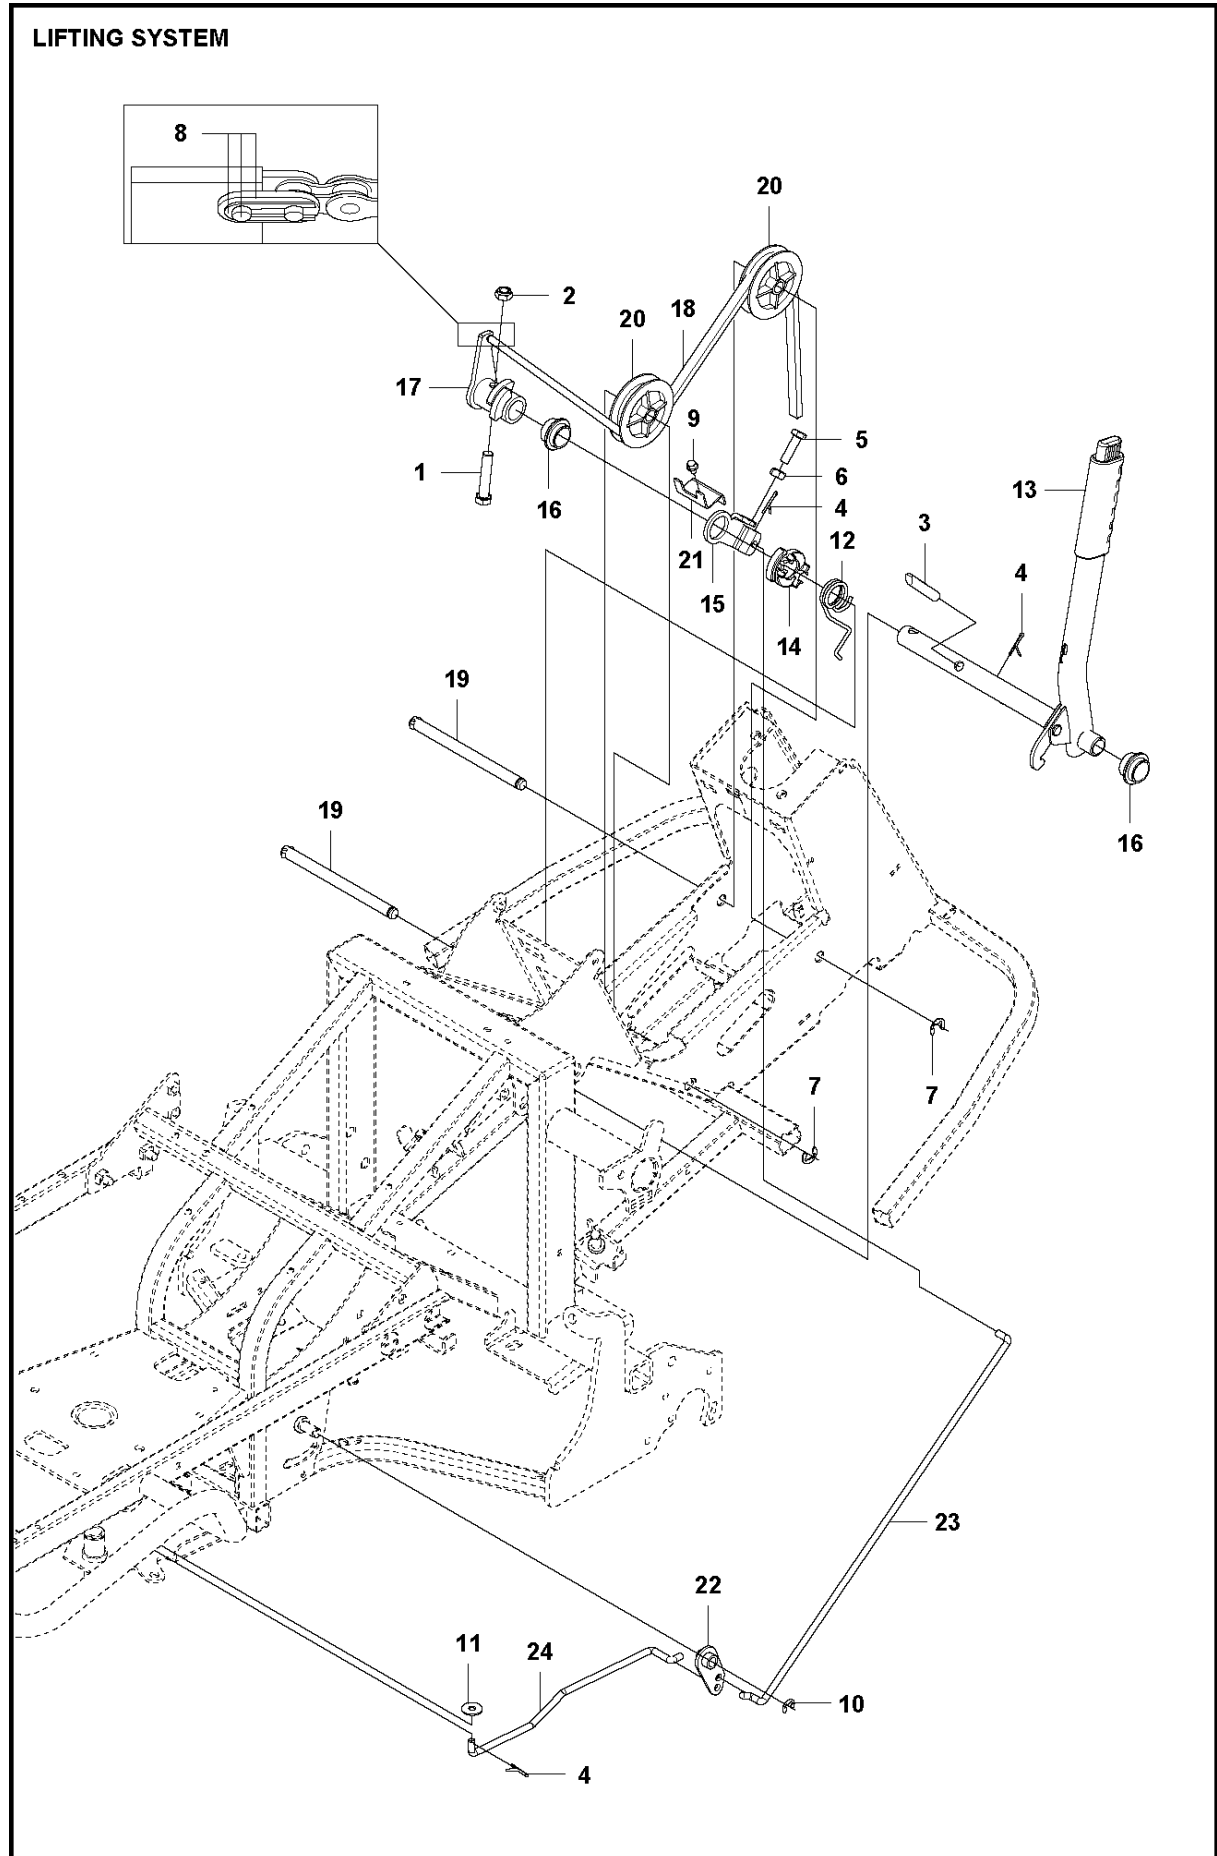

SPARE PARTS LIST

RIDERS

RC 320Ts AWD, 967628801

SEAT

RC 320Ts AWD, 967628801

Ref	Part No	Description	Remark	QTY KIT
1	585 06 52-02	KNOB		2
2	725 24 69-51	SCREW EHHM		2
3	506 59 74-01	SCREW EHHFM		2
4	582 26 17-01	COMPRESSION SPRING		1
5	734 11 64-41	WASHER		2
6	725 24 51-71	SCREW EHHM		2
7	522 55 73-01	SCREW		1
8	506 56 53-01	BUSHING		2
9	734 11 74-41	WASHER		3
10	725 24 93-71	SCREW EHHM		1
11	589 34 58-01	SEAT		1
12	589 00 51-01	SEAT BRACKET		1
13	589 00 52-01	BRACKET		1
14	588 87 83-01	SLEEVE		2
15	544 25 21-02	ANTIVIBRATION ELEMENT		2
16	588 87 89-01	BRACKET		1

MOWER LIFT / DECK LIFT

RC 320Ts AWD, 967628801

Ref	Part No	Description	Remark	QTY KIT
1	725 25 44-71	SCREW EHHM		1
2	732 25 22-01	HEXAGON LOCKING NUT		1
3	525 40 66-01	PEN		1
4	721 61 83-01	SPLIT PIN		3
5	725 24 97-51	SCREW		1
6	731 23 20-51	HEXAGON NUT		1
7	735 31 18-20	E-CLIP		2
8	506 55 47-01	LINKAGE		1
9	725 23 64-61	SCREW EHHFT		1
10	735 31 14-20	E-CLIP		1
11	734 11 64-41	WASHER		1
12	589 28 42-01	SPRING		1
13	582 19 08-01	LIFTING LEVER ASSY		1
14	588 92 71-01	ANVIL		1
15	588 92 70-01	LIFTING ARM		1
16	588 92 69-02	BEARING		2
17	588 97 34-01	LIFTING ARM		1
18	506 55 46-12	CHAIN		1
19	582 87 19-02	SHAFT		2
20	506 90 56-01	OFFSET PULLEY		2
21	501 09 29-01	BRACKET		1
22	588 97 40-01	LINK ASSY		1
23	588 97 44-01	ROD		1
24	588 97 45-01	ROD		1

HEIGHT ADJUSTMENT

RC 320Ts AWD, 967628801

Ref	Part No	Description	Remark	QTY KIT
1	584 87 13-02	BEARING		4
2	735 31 22-20	E-CLIP		1
3	721 61 83-01	SPLIT PIN		3
4	574 87 41-01	WASHER		1
5	506 57 01-05	SCREW EHHFM		1
6	506 78 46-01	PEN		1
7	732 21 18-01	LOCK NUT		1
8	734 11 72-01	WASHER		1
9	731 23 18-01	HEXAGON NUT		1
10	506 57 01-03	SCREW EHHFM		2
11	725 23 78-51	SCREW EHHM		1
12	732 25 16-01	HEXAGON LOCKING NUT		1
13	588 93 32-01	SHAFT ASSY		1
14	588 93 57-01	ROD		1
15	588 93 55-01	LINK		1
16	588 93 56-01	CONNECTION ROD		1
17	588 93 38-01	LINK ASSY		1
18	582 19 82-01	HEIGHT ADJUSTER		1
19	588 68 10-01	BRACKET		1
20	588 93 58-01	ROD		1
21	506 54 20-01	HANDLE		1