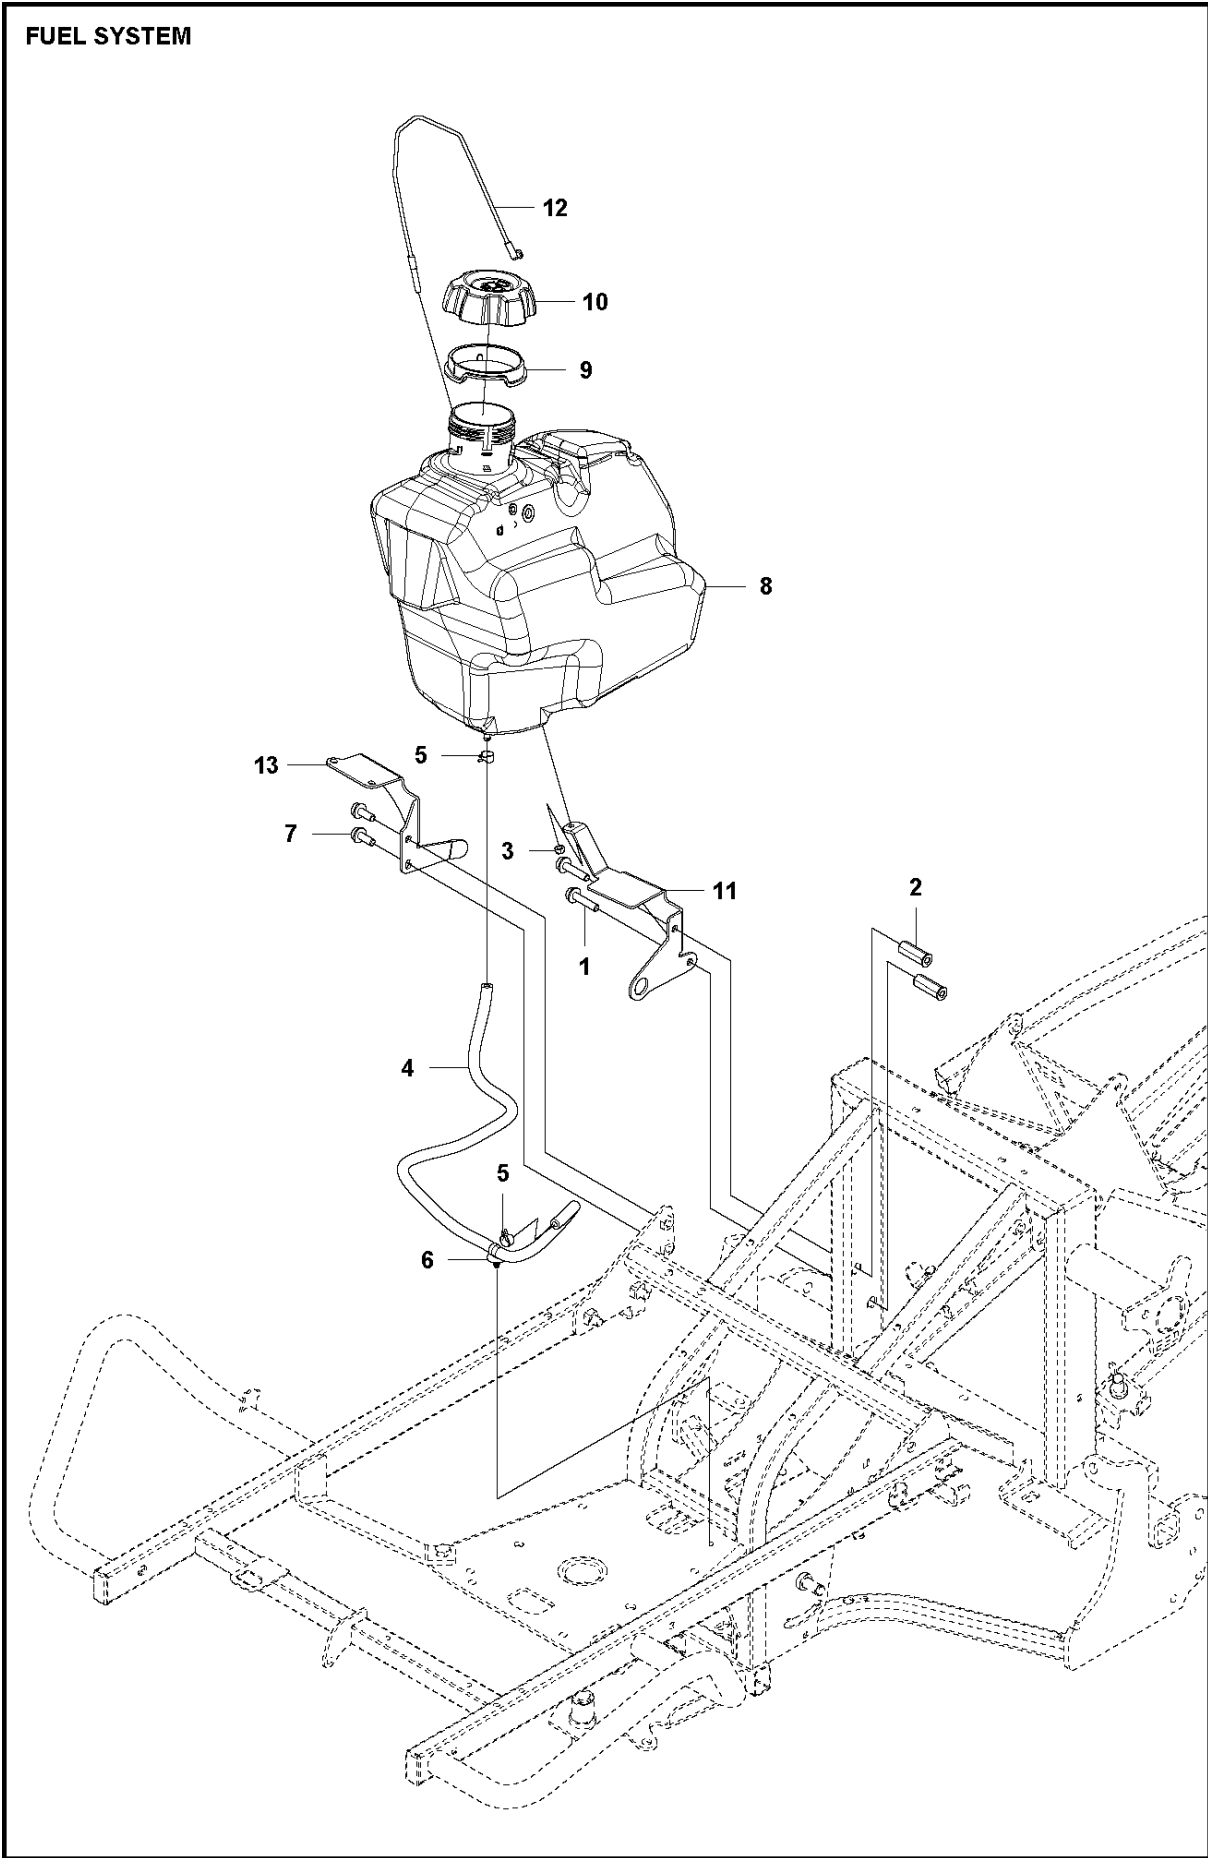

SPARE PARTS LIST

RIDERS

RC 320Ts AWD, 967628801

SEAT

RC 320Ts AWD, 967628801

Ref	Part No	Description	Remark	QTY KIT
1	585 06 52-02	KNOB		2
2	725 24 69-51	SCREW EHHM		2
3	506 59 74-01	SCREW EHHFM		2
4	582 26 17-01	COMPRESSION SPRING		1
5	734 11 64-41	WASHER		2
6	725 24 51-71	SCREW EHHM		2
7	522 55 73-01	SCREW		1
8	506 56 53-01	BUSHING		2
9	734 11 74-41	WASHER		3
10	725 24 93-71	SCREW EHHM		1
11	589 34 58-01	SEAT		1
12	589 00 51-01	SEAT BRACKET		1
13	589 00 52-01	BRACKET		1
14	588 87 83-01	SLEEVE		2
15	544 25 21-02	ANTIVIBRATION ELEMENT		2
16	588 87 89-01	BRACKET		1

MOWER LIFT / DECK LIFT

RC 320Ts AWD, 967628801

Ref	Part No	Description	Remark	QTY KIT
1	725 25 44-71	SCREW EHHM		1
2	732 25 22-01	HEXAGON LOCKING NUT		1
3	525 40 66-01	PEN		1
4	721 61 83-01	SPLIT PIN		3
5	725 24 97-51	SCREW		1
6	731 23 20-51	HEXAGON NUT		1
7	735 31 18-20	E-CLIP		2
8	506 55 47-01	LINKAGE		1
9	725 23 64-61	SCREW EHHFT		1
10	735 31 14-20	E-CLIP		1
11	734 11 64-41	WASHER		1
12	589 28 42-01	SPRING		1
13	582 19 08-01	LIFTING LEVER ASSY		1
14	588 92 71-01	ANVIL		1
15	588 92 70-01	LIFTING ARM		1
16	588 92 69-02	BEARING		2
17	588 97 34-01	LIFTING ARM		1
18	506 55 46-12	CHAIN		1
19	582 87 19-02	SHAFT		2
20	506 90 56-01	OFFSET PULLEY		2
21	501 09 29-01	BRACKET		1
22	588 97 40-01	LINK ASSY		1
23	588 97 44-01	ROD		1
24	588 97 45-01	ROD		1

HEIGHT ADJUSTMENT

RC 320Ts AWD, 967628801

Ref	Part No	Description	Remark	QTY KIT
1	584 87 13-02	BEARING		4
2	735 31 22-20	E-CLIP		1
3	721 61 83-01	SPLIT PIN		3
4	574 87 41-01	WASHER		1
5	506 57 01-05	SCREW EHHFM		1
6	506 78 46-01	PEN		1
7	732 21 18-01	LOCK NUT		1
8	734 11 72-01	WASHER		1
9	731 23 18-01	HEXAGON NUT		1
10	506 57 01-03	SCREW EHHFM		2
11	725 23 78-51	SCREW EHHM		1
12	732 25 16-01	HEXAGON LOCKING NUT		1
13	588 93 32-01	SHAFT ASSY		1
14	588 93 57-01	ROD		1
15	588 93 55-01	LINK		1
16	588 93 56-01	CONNECTION ROD		1
17	588 93 38-01	LINK ASSY		1
18	582 19 82-01	HEIGHT ADJUSTER		1
19	588 68 10-01	BRACKET		1
20	588 93 58-01	ROD		1
21	506 54 20-01	HANDLE		1