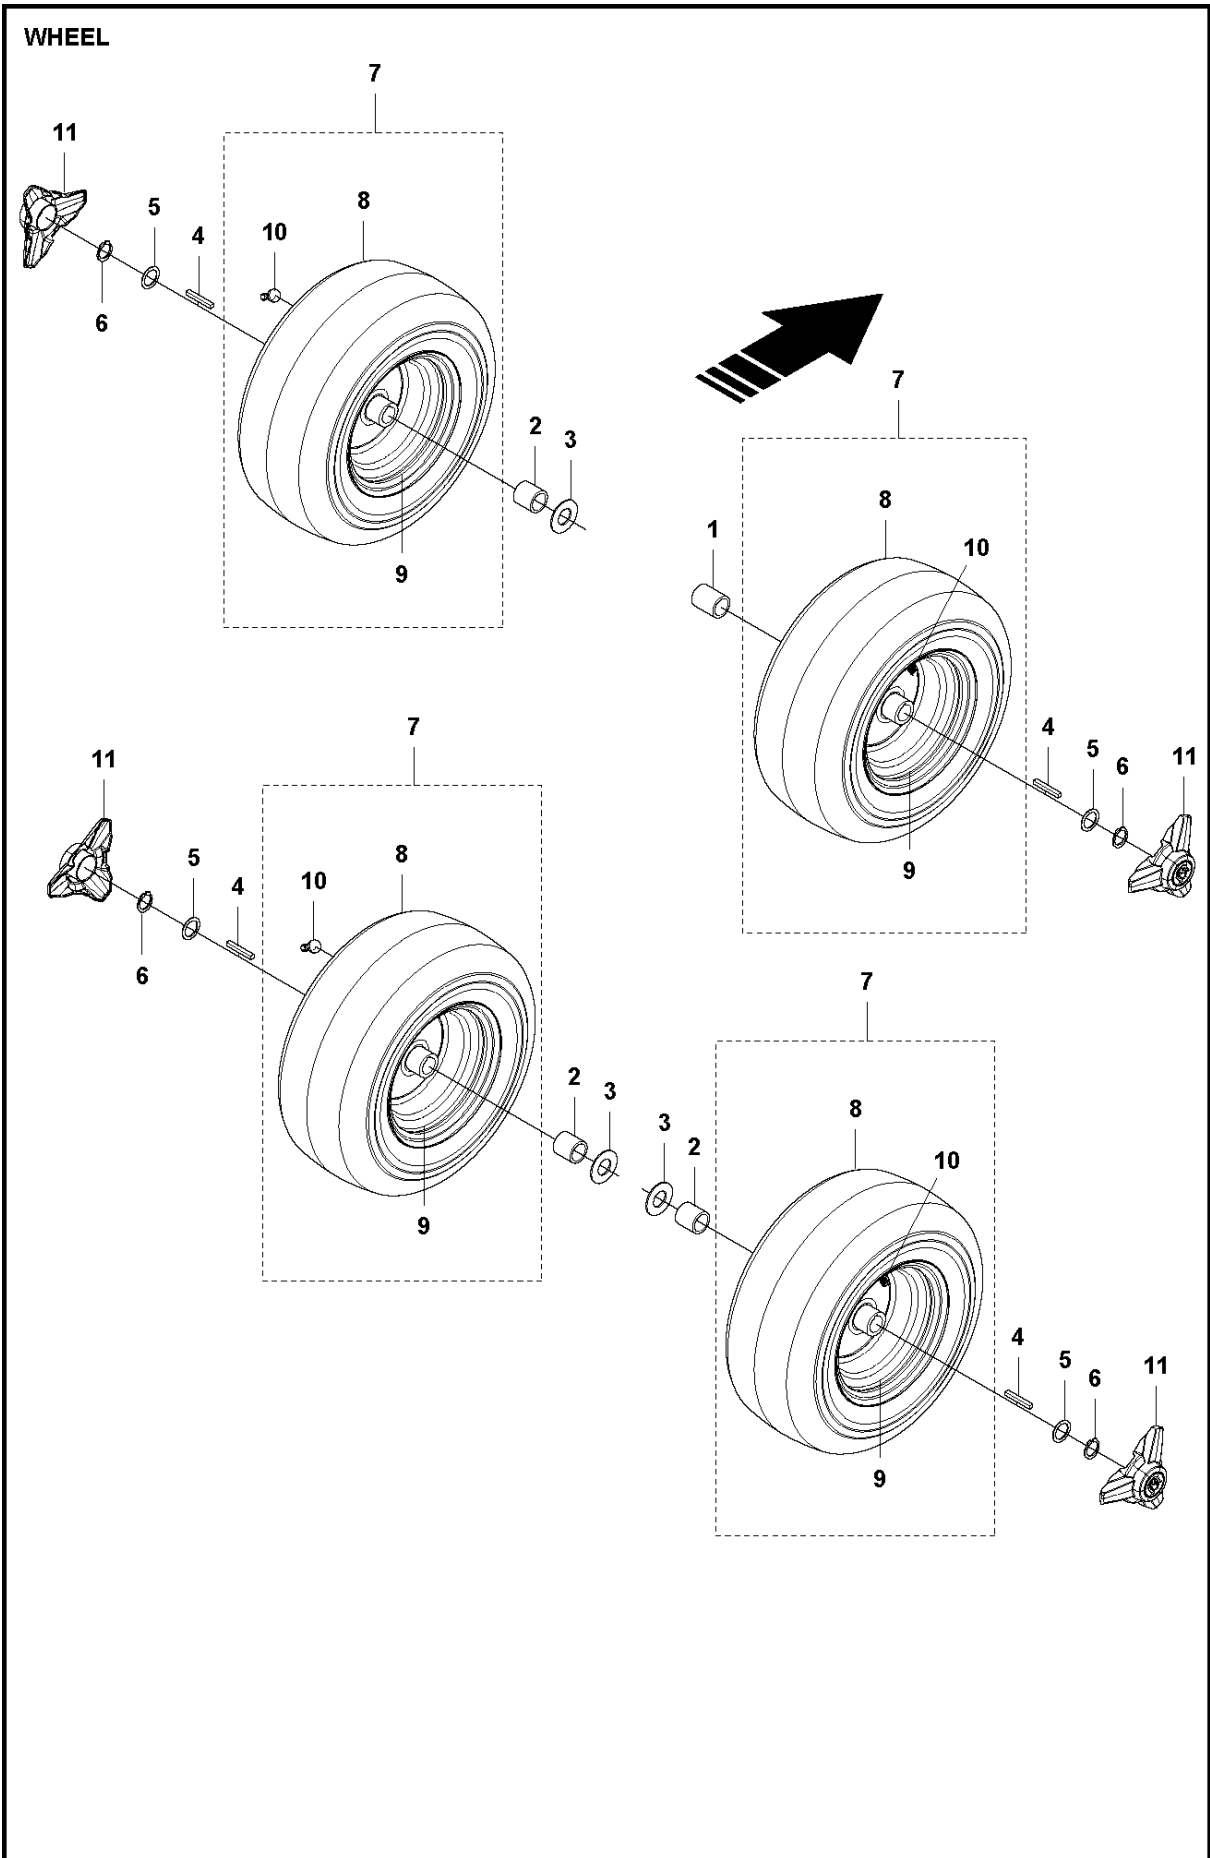

CONTROLS

RC 320Ts AWD, 967628801

Ref	Part No	Description	Remark	QTY KIT
1	586 72 74-01	KNOB		1
2	506 88 91-01	KNOB		1
3	506 94 63-01	BRAKE SPRING		1
4	574 53 12-03	HOSE CLAMP		1
5	506 57 64-02	CABLE HOLDER		1
6	586 37 94-01	LEVER		1
7	506 56 65-01	CLIP		1
8	506 57 01-04	SCREW EHHFM		4
9	578 77 68-01	BALL JOINT		2
10	732 21 16-01	LOCK NUT		2
11	731 23 14-01	HEXAGON NUT		2
12	725 23 64-61	SCREW EHHFT		3
13	535 47 52-12	SCREW EHHFM		6
14	589 77 49-01	SHAFT		1
15	735 31 09-20	E-CLIP		2
16	586 96 93-01	PEDAL PLATE ASSY		1
17	589 25 86-01	BRAKE WIRE		1
18	506 93 83-01	DAMPING PIECE		1
19	574 41 12-03	CONTROL CABLE		1
20	589 02 65-01	BRACKET		1
21	588 83 46-01	SHEET		1
22	582 65 62-01	THROTTLE CONTROL ASSY		1
23	544 30 17-11	WIRE		1
24	544 40 31-01	BRAKE LEVER ASSY		1