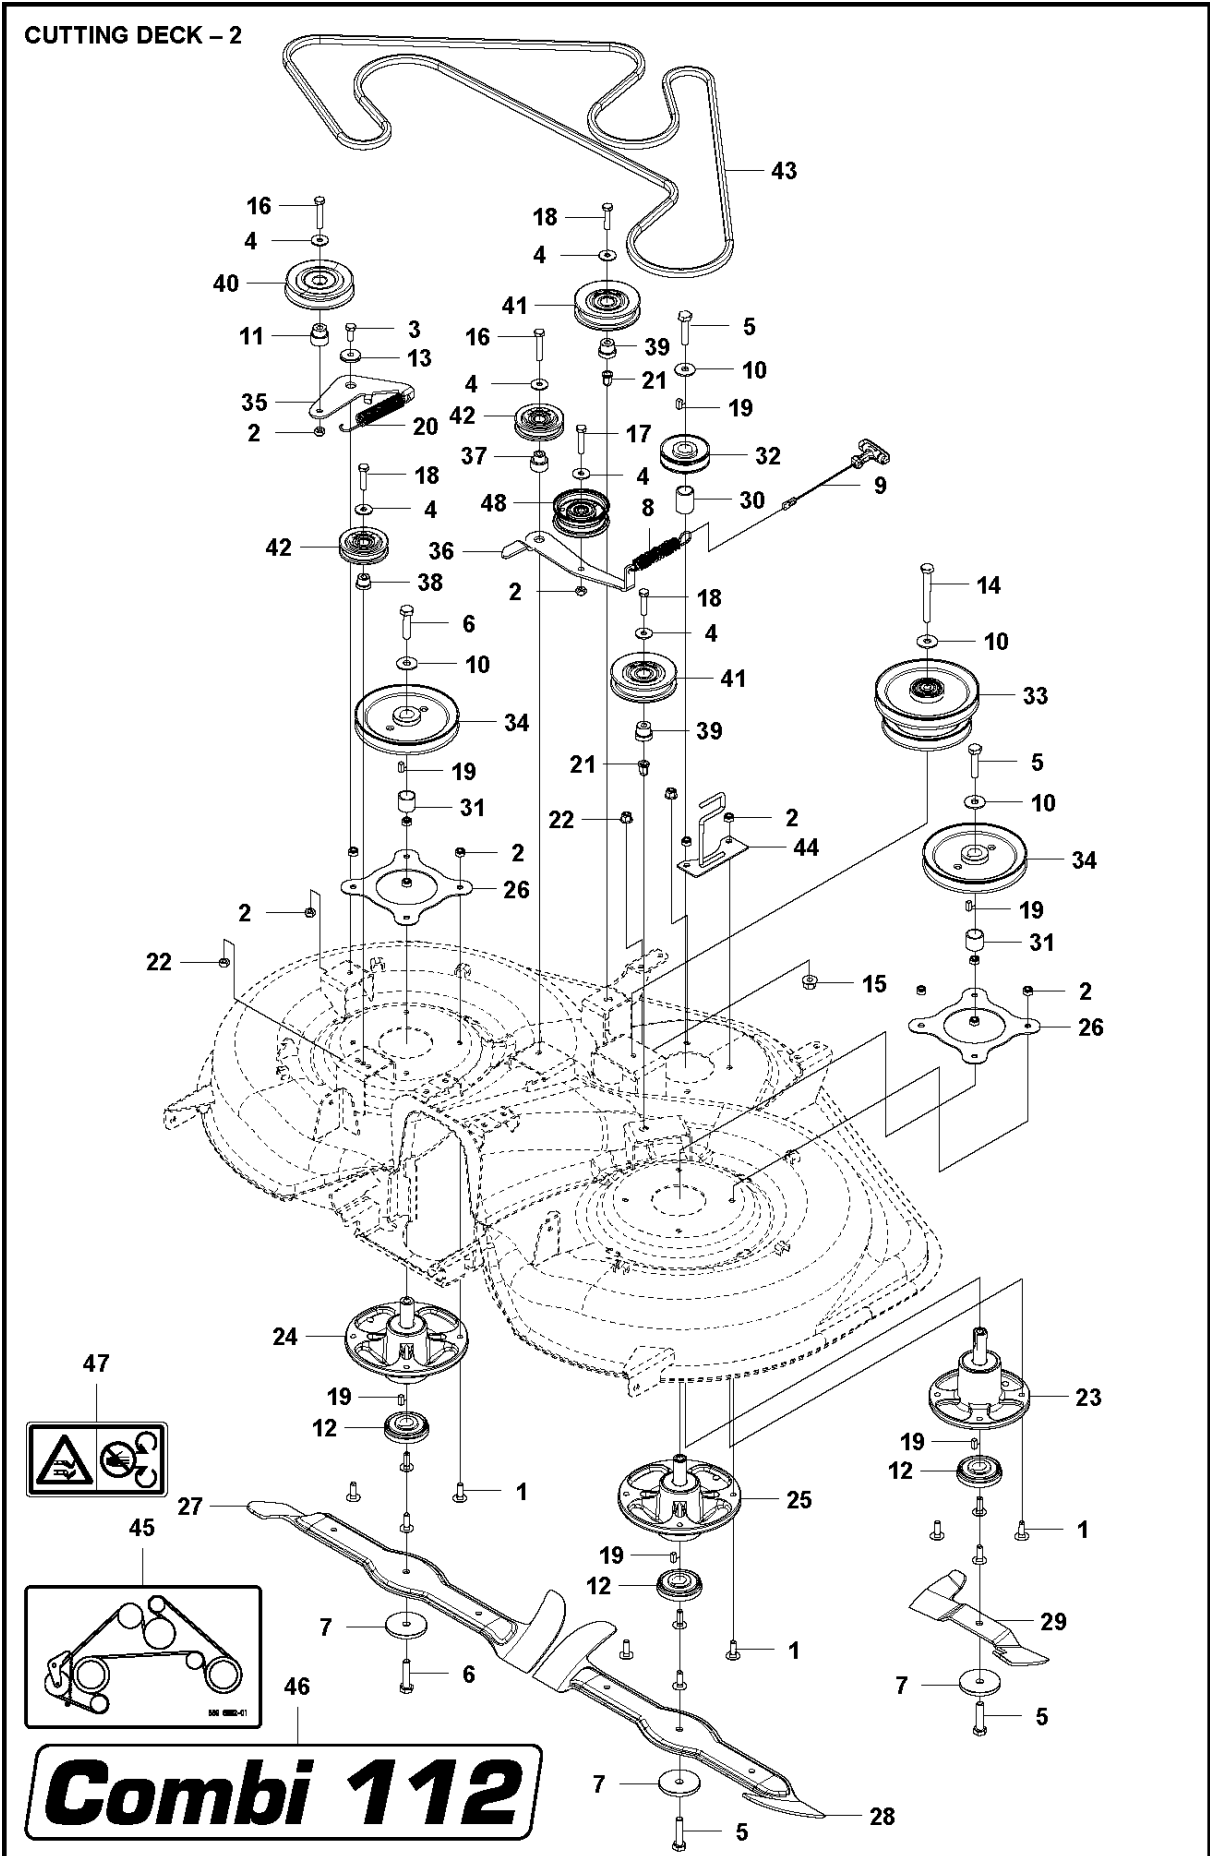

Ref	Part No	Description	Remark	QTY KIT
1	535 42 38-01	SCREW RSQM		12
2	732 21 18-01	LOCK NUT		12
4	734 11 64-41	WASHER		6
5	588 79 32-01	SCREW		4
6	544 11 41-01	SCREW EHHM		2
7	588 14 56-01	PLATE		3
8	504 62 24-01	SPRING		1
9	504 62 21-03	HANDLE ASSY		1
10	734 11 74-41	WASHER		4
11	590 97 20-01	SLEEVE		1
12	535 50 42-02	ADAPTER		3
13	727 64 59-51	SCREW		1
14	725 25 13-51	SCREW EHHM		1
15	576 64 57-05	NUT FLANGE		1
16	725 24 60-71	SCREW EHHM		2
17	725 24 59-51	SCREW EHHM		1
18	725 24 57-51	SCREW		3
19	506 53 35-01	PARALLEL KEY		6
20	506 53 31-01	SPRING		1
21	506 91 62-01	NUT		2
22	576 64 57-04	NUT FLANGE		3
23	582 13 83-01	BLADE HOUSING ASSY		1
24	582 02 00-01	BLADE HOUSING ASSY		1
25	582 02 00-02	BLADE HOUSING ASSY		1
26	589 35 46-01	WASHER		2
27	590 74 94-10	BLADE		1
28	590 74 94-20	BLADE		1
29	588 82 44-10	BLADE		1
30	588 81 87-02	SPACING SLEEVE		1
31	588 81 87-01	SPACING SLEEVE		2
32	588 81 88-01	PULLEY		1
33	582 00 96-01	PULLEY ASSY		1
34	588 81 92-02	PULLEY ASSY		2
35	590 81 56-01	BELT TENSIONER		1
36	590 03 74-01	BELT TENSIONER		1
37	588 82 00-01	HUB		1
38	588 82 01-01	BUSHING		1
39	588 82 02-01	BUSHING		2
40	589 61 97-01	PULLEY ASSY		5
43	589 97 42-01	BELT		1
44	582 64 59-01	BELT GUIDE		1
45	591 13 92-01	DECAL		1
46	544 23 81-16	LABEL		1
47	574 51 00-01	DECAL		1
48	539 91 90-78	PULLEY		1