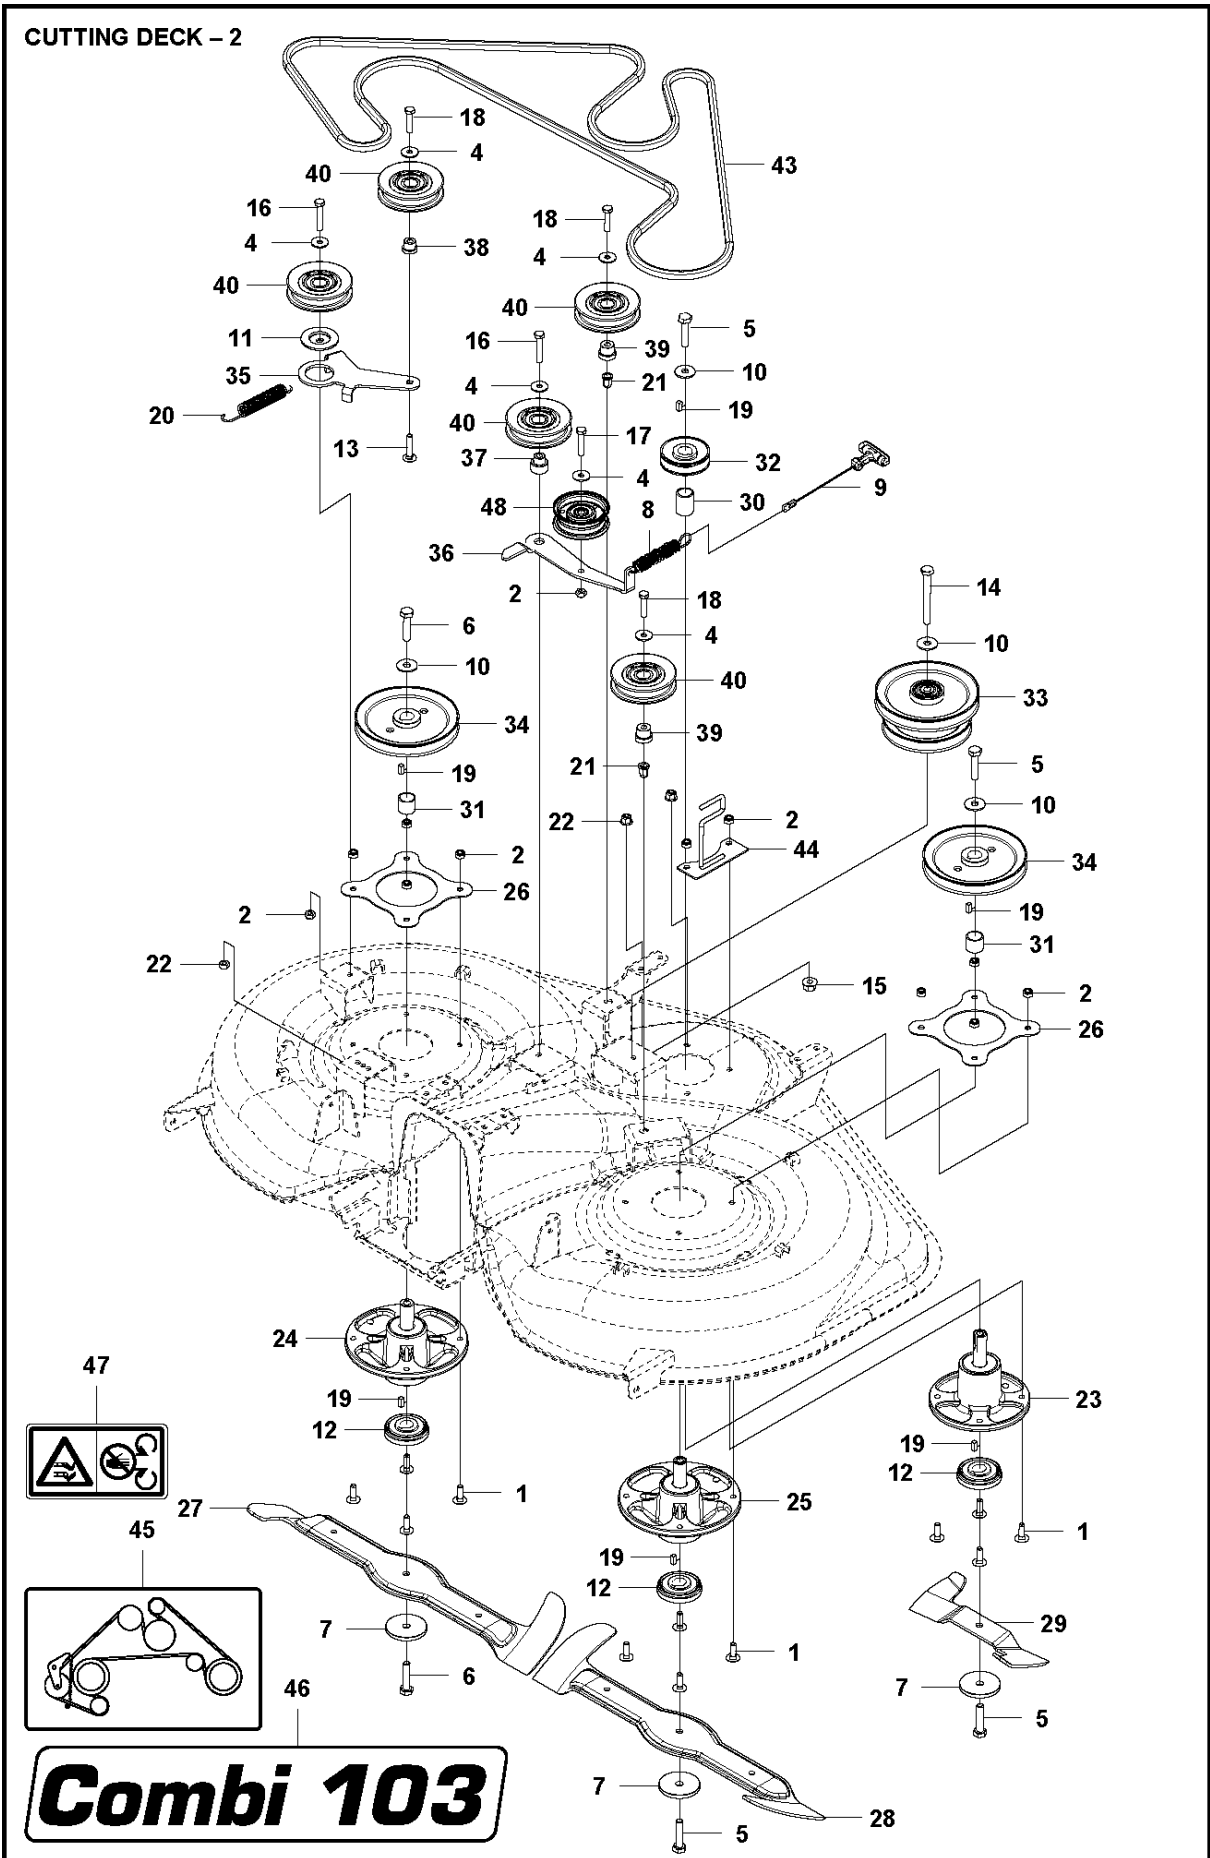

Ref	Part No	Description	Remark	QTY KIT
1	535 42 38-01	SCREW RSQM		12
2	732 21 18-01	LOCK NUT		12
4	734 11 64-41	WASHER		6
5	588 79 32-01	SCREW		4
6	544 11 41-01	SCREW EHHM		2
7	588 14 56-01	PLATE		3
8	504 62 24-01	SPRING		1
9	504 62 21-03	HANDLE ASSY		1
10	734 11 74-41	WASHER		4
11	590 97 20-01	SLEEVE		1
12	535 50 42-02	ADAPTER		3
13	727 64 59-51	SCREW		1
14	725 25 13-51	SCREW EHHM		1
15	576 64 57-05	NUT FLANGE		1
16	725 24 60-71	SCREW EHHM		2
17	725 24 59-51	SCREW EHHM		1
18	725 24 57-51	SCREW		3
19	506 53 35-01	PARALLEL KEY		6
20	506 53 31-01	SPRING		1
21	506 91 62-01	NUT		2
22	576 64 57-04	NUT FLANGE		3
23	582 13 83-01	BLADE HOUSING ASSY		1
24	582 02 00-01	BLADE HOUSING ASSY		1
25	582 02 00-02	BLADE HOUSING ASSY		1
26	589 35 46-01	WASHER		2
27	590 74 94-10	BLADE		1
28	590 74 94-20	BLADE		1
29	588 82 44-10	BLADE		1
30	588 81 87-02	SPACING SLEEVE		1
31	588 81 87-01	SPACING SLEEVE		2
32	588 81 88-01	PULLEY		1
33	582 00 96-01	PULLEY ASSY		1
34	588 81 92-02	PULLEY ASSY		2
35	590 81 56-01	BELT TENSIONER		1
36	590 03 74-01	BELT TENSIONER		1
37	588 82 00-01	HUB		1
38	588 82 01-01	BUSHING		1
39	588 82 02-01	BUSHING		2
40	589 61 97-01	PULLEY ASSY		5
43	589 97 42-01	BELT		1
44	582 64 59-01	BELT GUIDE		1
45	591 13 92-01	DECAL		1
46	544 23 81-16	LABEL		1
47	574 51 00-01	DECAL		1
48	539 91 90-78	PULLEY		1