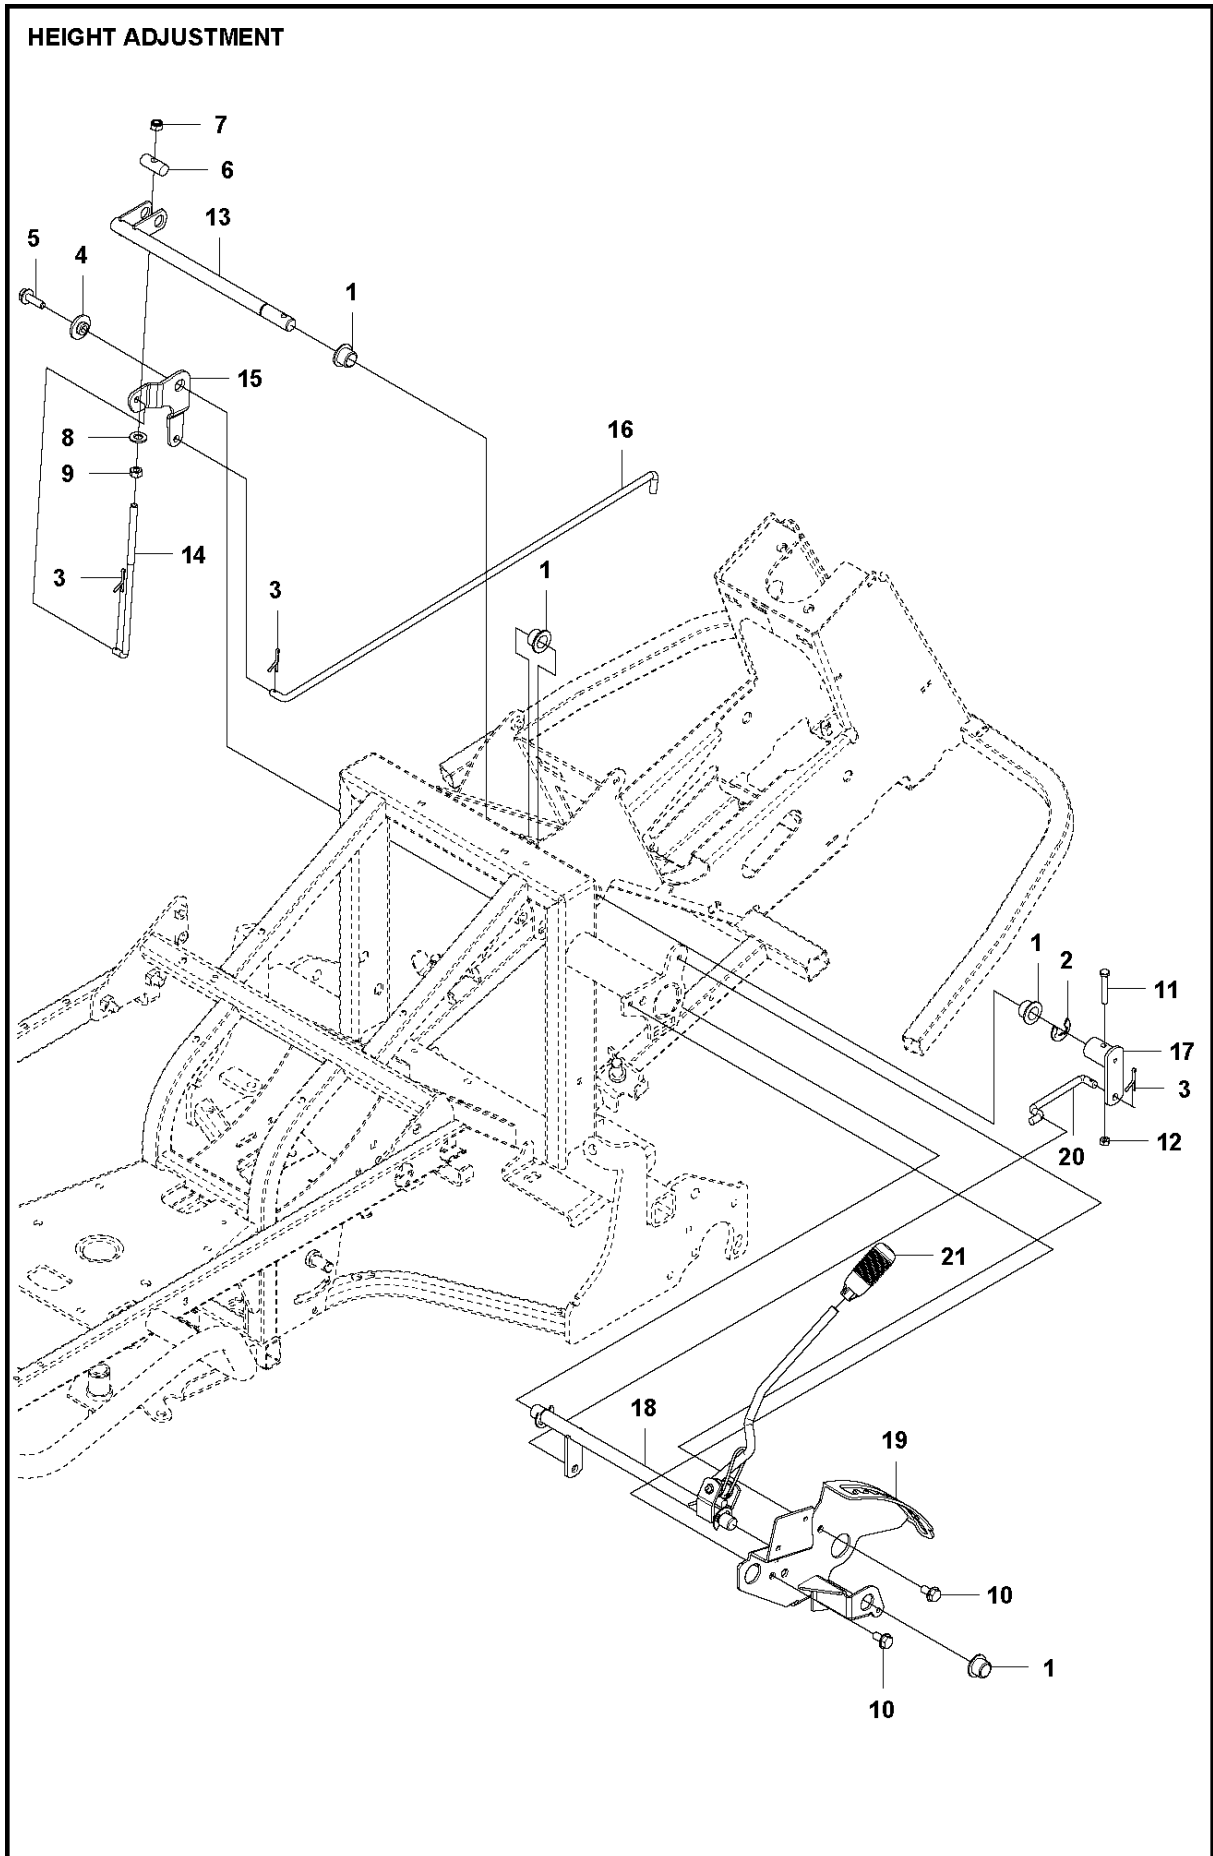

SPARE PARTS LIST

RIDERS

RC 320Ts AWD, 967628801

SEAT

RC 320Ts AWD, 967628801

Ref	Part No	Description	Remark	QTY KIT
1	585 06 52-02	KNOB		2
2	725 24 69-51	SCREW EHHM		2
3	506 59 74-01	SCREW EHHFM		2
4	582 26 17-01	COMPRESSION SPRING		1
5	734 11 64-41	WASHER		2
6	725 24 51-71	SCREW EHHM		2
7	522 55 73-01	SCREW		1
8	506 56 53-01	BUSHING		2
9	734 11 74-41	WASHER		3
10	725 24 93-71	SCREW EHHM		1
11	589 34 58-01	SEAT		1
12	589 00 51-01	SEAT BRACKET		1
13	589 00 52-01	BRACKET		1
14	588 87 83-01	SLEEVE		2
15	544 25 21-02	ANTIVIBRATION ELEMENT		2
16	588 87 89-01	BRACKET		1

MOWER LIFT / DECK LIFT

RC 320Ts AWD, 967628801

Ref	Part No	Description	Remark	QTY KIT
1	725 25 44-71	SCREW EHHM		1
2	732 25 22-01	HEXAGON LOCKING NUT		1
3	525 40 66-01	PEN		1
4	721 61 83-01	SPLIT PIN		3
5	725 24 97-51	SCREW		1
6	731 23 20-51	HEXAGON NUT		1
7	735 31 18-20	E-CLIP		2
8	506 55 47-01	LINKAGE		1
9	725 23 64-61	SCREW EHHFT		1
10	735 31 14-20	E-CLIP		1
11	734 11 64-41	WASHER		1
12	589 28 42-01	SPRING		1
13	582 19 08-01	LIFTING LEVER ASSY		1
14	588 92 71-01	ANVIL		1
15	588 92 70-01	LIFTING ARM		1
16	588 92 69-02	BEARING		2
17	588 97 34-01	LIFTING ARM		1
18	506 55 46-12	CHAIN		1
19	582 87 19-02	SHAFT		2
20	506 90 56-01	OFFSET PULLEY		2
21	501 09 29-01	BRACKET		1
22	588 97 40-01	LINK ASSY		1
23	588 97 44-01	ROD		1
24	588 97 45-01	ROD		1

HEIGHT ADJUSTMENT

RC 320Ts AWD, 967628801

Ref	Part No	Description	Remark	QTY KIT
1	584 87 13-02	BEARING		4
2	735 31 22-20	E-CLIP		1
3	721 61 83-01	SPLIT PIN		3
4	574 87 41-01	WASHER		1
5	506 57 01-05	SCREW EHHFM		1
6	506 78 46-01	PEN		1
7	732 21 18-01	LOCK NUT		1
8	734 11 72-01	WASHER		1
9	731 23 18-01	HEXAGON NUT		1
10	506 57 01-03	SCREW EHHFM		2
11	725 23 78-51	SCREW EHHM		1
12	732 25 16-01	HEXAGON LOCKING NUT		1
13	588 93 32-01	SHAFT ASSY		1
14	588 93 57-01	ROD		1
15	588 93 55-01	LINK		1
16	588 93 56-01	CONNECTION ROD		1
17	588 93 38-01	LINK ASSY		1
18	582 19 82-01	HEIGHT ADJUSTER		1
19	588 68 10-01	BRACKET		1
20	588 93 58-01	ROD		1
21	506 54 20-01	HANDLE		1