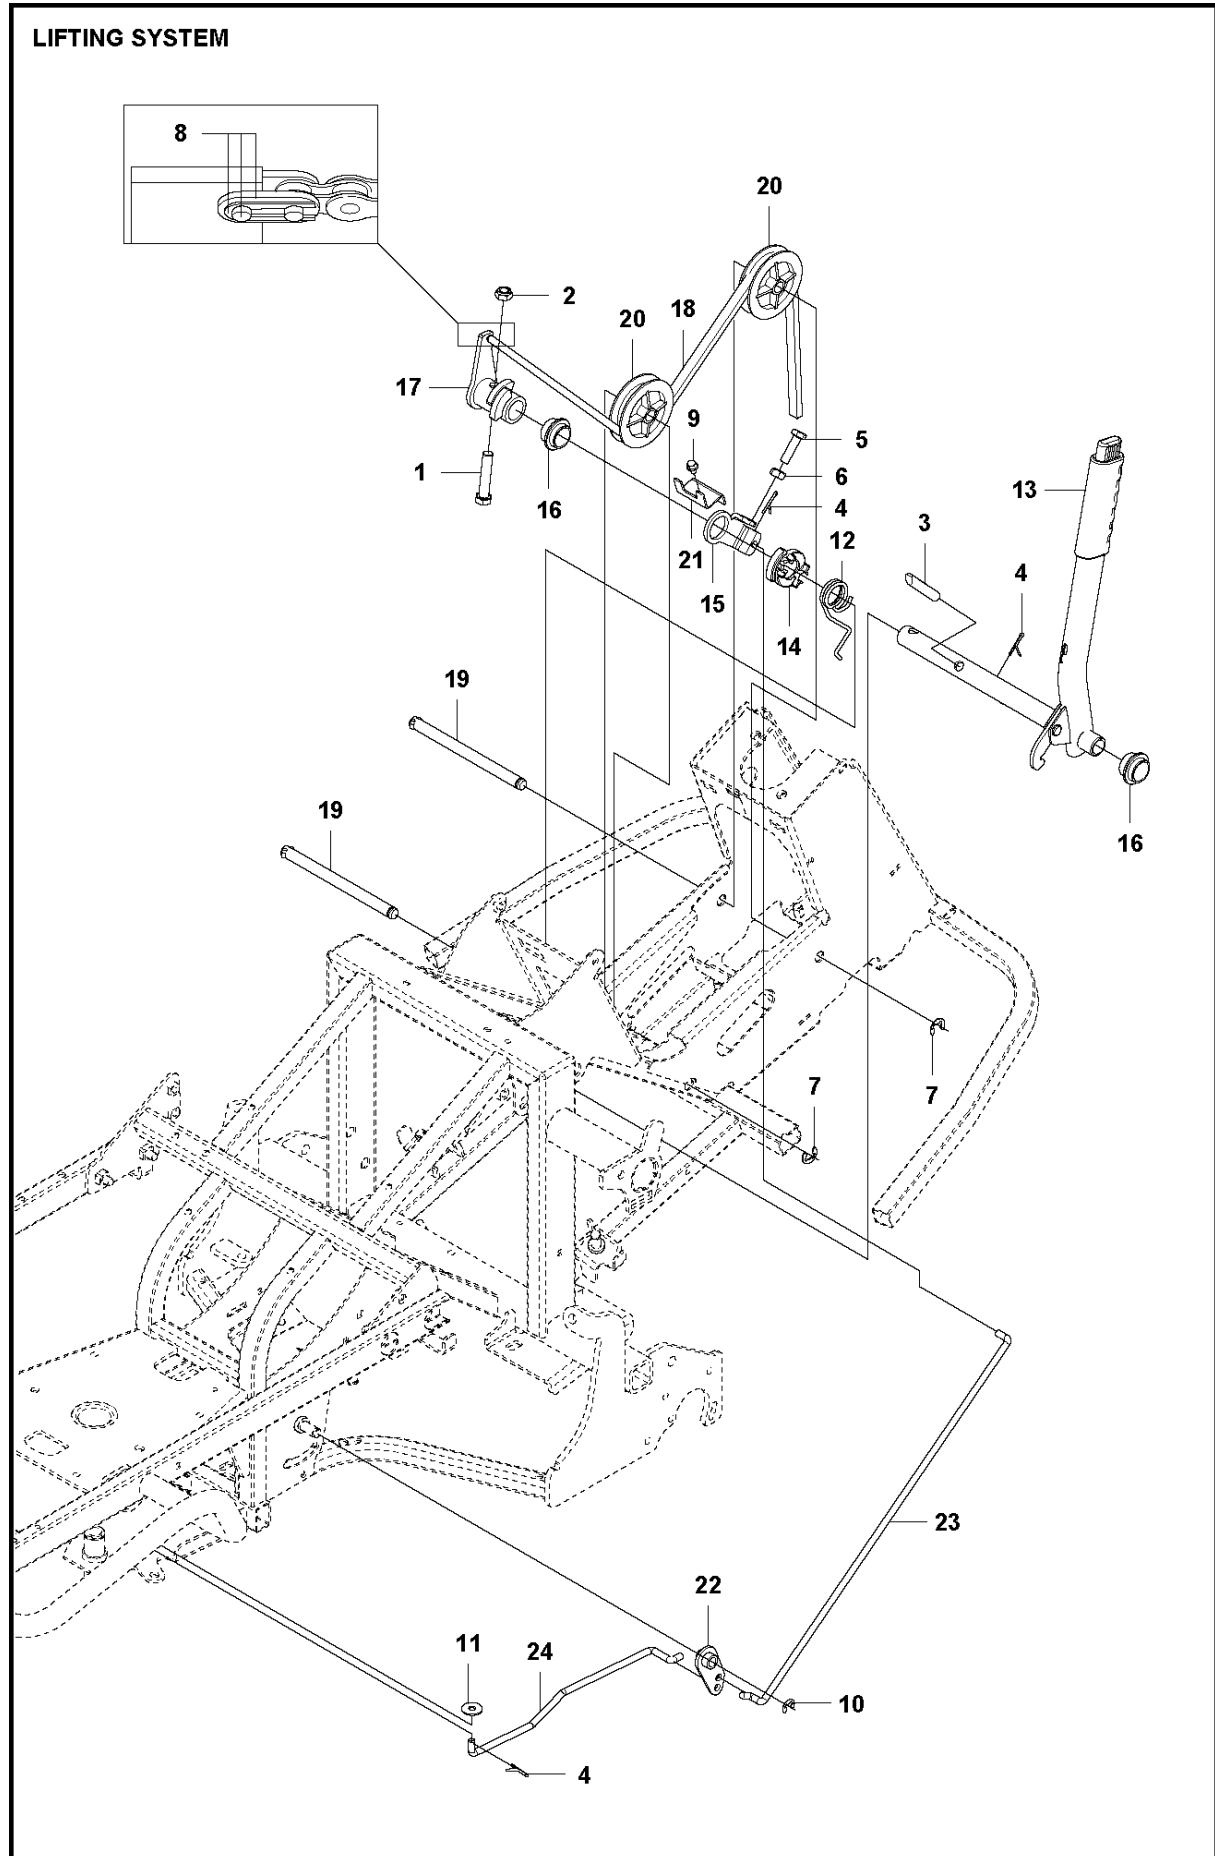

SPARE PARTS LIST

RIDERS

RC 320Ts AWD, 967628801

SEAT

RC 320Ts AWD, 967628801

Ref	Part No	Description	Remark	QTY KIT
1	585 06 52-02	KNOB		2
2	725 24 69-51	SCREW EHHM		2
3	506 59 74-01	SCREW EHHFM		2
4	582 26 17-01	COMPRESSION SPRING		1
5	734 11 64-41	WASHER		2
6	725 24 51-71	SCREW EHHM		2
7	522 55 73-01	SCREW		1
8	506 56 53-01	BUSHING		2
9	734 11 74-41	WASHER		3
10	725 24 93-71	SCREW EHHM		1
11	589 34 58-01	SEAT		1
12	589 00 51-01	SEAT BRACKET		1
13	589 00 52-01	BRACKET		1
14	588 87 83-01	SLEEVE		2
15	544 25 21-02	ANTIVIBRATION ELEMENT		2
16	588 87 89-01	BRACKET		1

MOWER LIFT / DECK LIFT

RC 320Ts AWD, 967628801

Ref	Part No	Description	Remark	QTY KIT
1	725 25 44-71	SCREW EHHM		1
2	732 25 22-01	HEXAGON LOCKING NUT		1
3	525 40 66-01	PEN		1
4	721 61 83-01	SPLIT PIN		3
5	725 24 97-51	SCREW		1
6	731 23 20-51	HEXAGON NUT		1
7	735 31 18-20	E-CLIP		2
8	506 55 47-01	LINKAGE		1
9	725 23 64-61	SCREW EHHFT		1
10	735 31 14-20	E-CLIP		1
11	734 11 64-41	WASHER		1
12	589 28 42-01	SPRING		1
13	582 19 08-01	LIFTING LEVER ASSY		1
14	588 92 71-01	ANVIL		1
15	588 92 70-01	LIFTING ARM		1
16	588 92 69-02	BEARING		2
17	588 97 34-01	LIFTING ARM		1
18	506 55 46-12	CHAIN		1
19	582 87 19-02	SHAFT		2
20	506 90 56-01	OFFSET PULLEY		2
21	501 09 29-01	BRACKET		1
22	588 97 40-01	LINK ASSY		1
23	588 97 44-01	ROD		1
24	588 97 45-01	ROD		1

HEIGHT ADJUSTMENT

RC 320Ts AWD, 967628801

Ref	Part No	Description	Remark	QTY KIT
1	584 87 13-02	BEARING		4
2	735 31 22-20	E-CLIP		1
3	721 61 83-01	SPLIT PIN		3
4	574 87 41-01	WASHER		1
5	506 57 01-05	SCREW EHHFM		1
6	506 78 46-01	PEN		1
7	732 21 18-01	LOCK NUT		1
8	734 11 72-01	WASHER		1
9	731 23 18-01	HEXAGON NUT		1
10	506 57 01-03	SCREW EHHFM		2
11	725 23 78-51	SCREW EHHM		1
12	732 25 16-01	HEXAGON LOCKING NUT		1
13	588 93 32-01	SHAFT ASSY		1
14	588 93 57-01	ROD		1
15	588 93 55-01	LINK		1
16	588 93 56-01	CONNECTION ROD		1
17	588 93 38-01	LINK ASSY		1
18	582 19 82-01	HEIGHT ADJUSTER		1
19	588 68 10-01	BRACKET		1
20	588 93 58-01	ROD		1
21	506 54 20-01	HANDLE		1