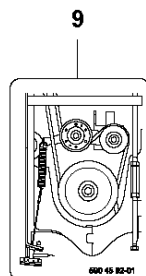

DECALS

DECALS

RC 320Ts AWD, 967628801

Ref	Part No	Description	Remark	QTY KIT
1	582 57 00-01	LABEL		1
2	581 78 40-06	LABEL		1
3	544 21 14-01	LABEL		2
4	589 74 02-01	DECAL		1
5	582 57 01-01	LABEL		1
6	589 73 52-01	DECAL		1
7	578 36 45-16	DECAL		2
8	579 09 15-01	DECAL		2
9	590 45 92-01	LABEL		1
10	580 71 29-01	LABEL		1