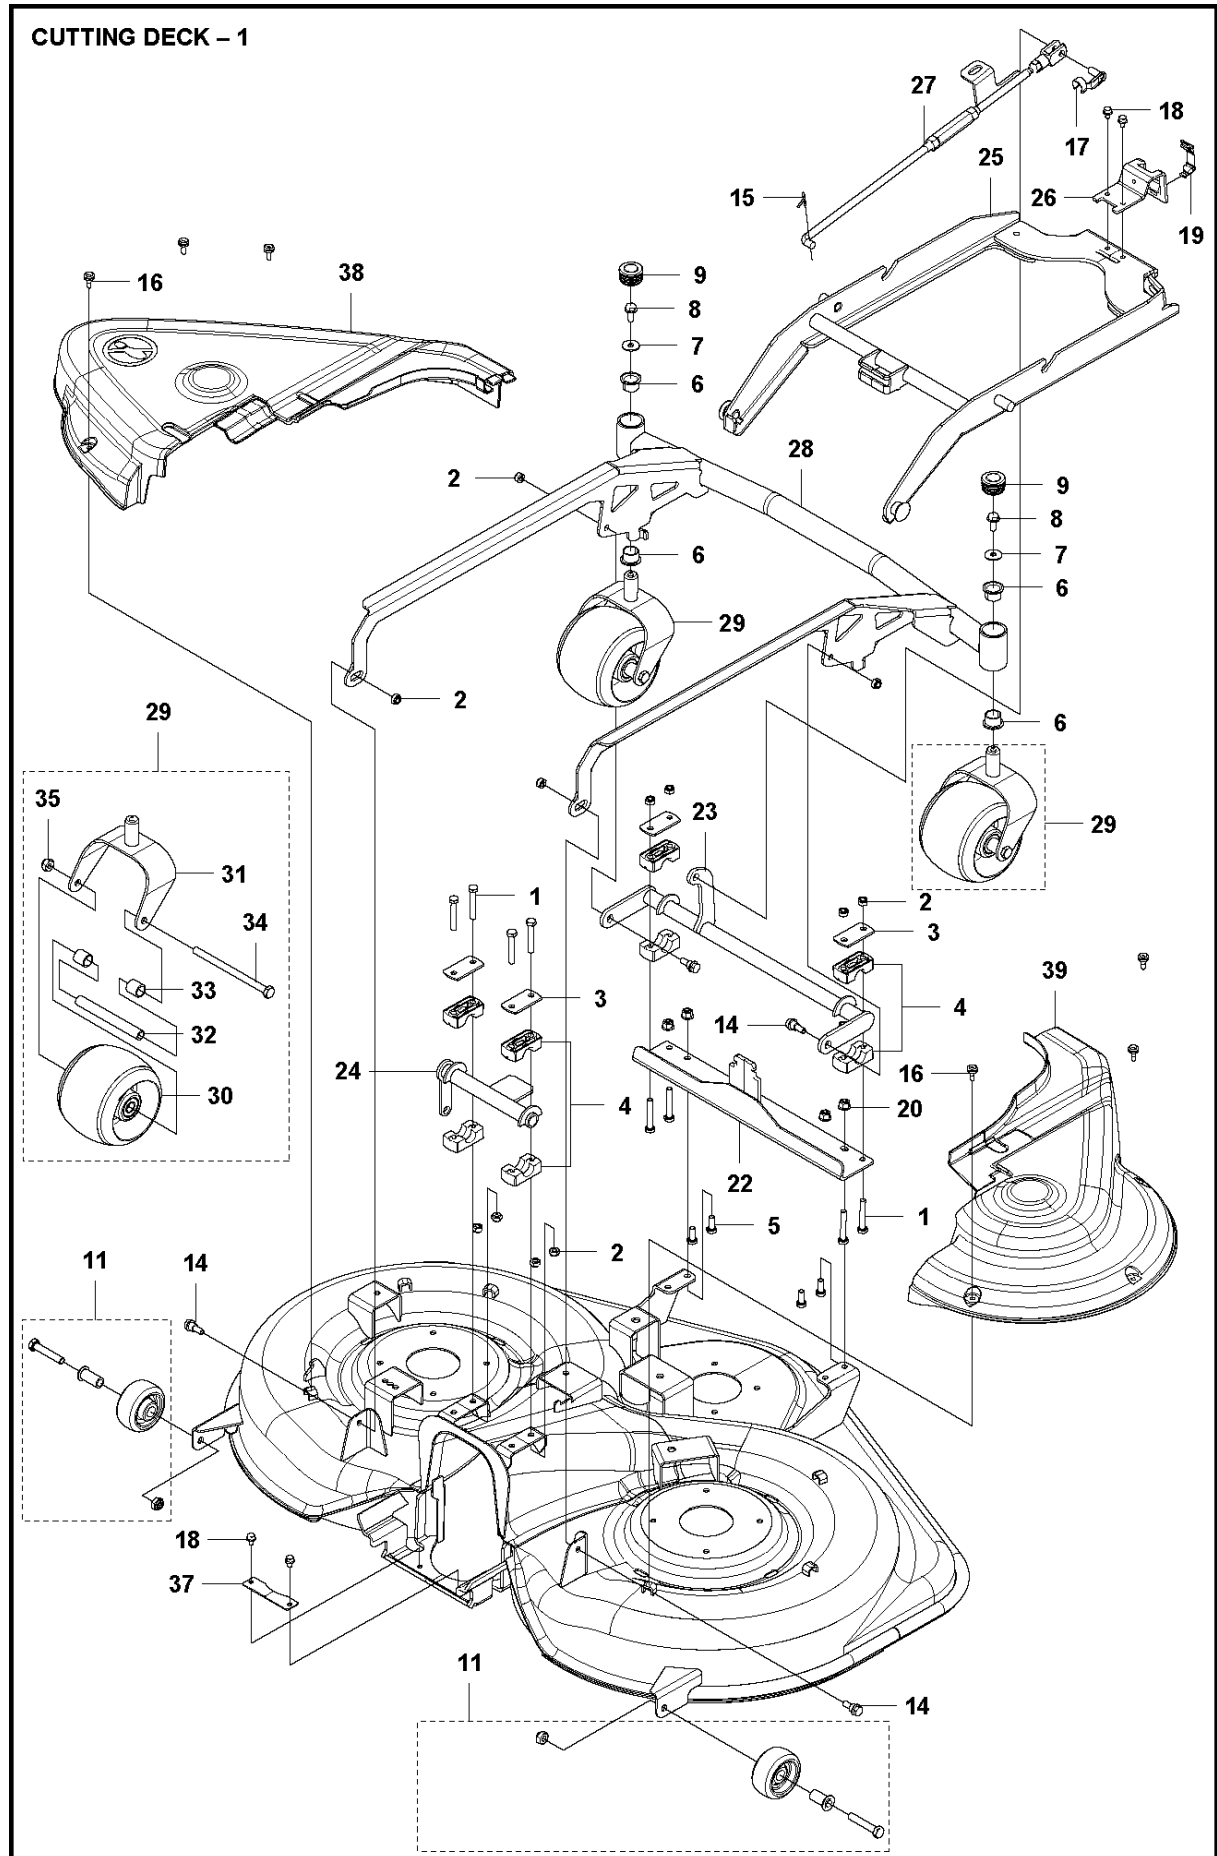

44"/112CM CUTTING DECK

RC 320Ts AWD, 967628801

Ref	Part No	Description	Remark	QTY	KIT
1	725 24 61-51	SCREW EHHM		8	
2	732 21 18-01	LOCK NUT		12	
3	506 81 38-01	REINFORCING PLATE		4	
4	506 86 96-01	BEARING		8	
5	725 24 51-71	SCREW EHHM		4	
6	574 56 19-01	BEARING		4	
7	734 11 64-41	WASHER		2	
8	506 57 01-04	SCREW EHHFM		2	
9	574 03 48-01	PLUG		2	
11	591 05 26-01	WHEEL		2	
14	506 59 74-01	SCREW EHHFM		4	
15	721 61 83-01	SPLIT PIN		1	
16	544 40 05-01	SCREW		6	
17	506 83 98-03	BOLT		1	
18	725 23 64-61	SCREW EHHFT		4	
19	503 89 47-03	SNAP LOCKING		1	
20	576 64 57-04	NUT FLANGE		4	
22	588 79 40-01	BRACKET		1	
23	588 79 46-01	CROSSBAR		1	
24	588 74 92-01	CROSSBAR		1	
25	588 74 98-01	DECK ATTACHMENT		1	
26	523 11 46-01	LOCK		1	
27	582 21 80-01	PARALLEL ROD ASSY		1	
28	588 79 36-01	DECK FRAME		1	
29	574 21 01-01	PIVOT WHEEL ASSY		2	
30	506 96 30-01	WHEEL ASSY		2	29
31	573 93 99-01	FORK		2	29
32	506 81 08-02	TUBE		2	29
33	506 87 41-02	SPACER		4	29
34	725 25 19-51	SCREW EHHM		2	29
35	732 21 20-51	NUT		2	29
37	588 82 03-01	SHEET		1	
38	589 22 41-01	BELT COVER		1	
39	589 22 42-01	BELT COVER		1