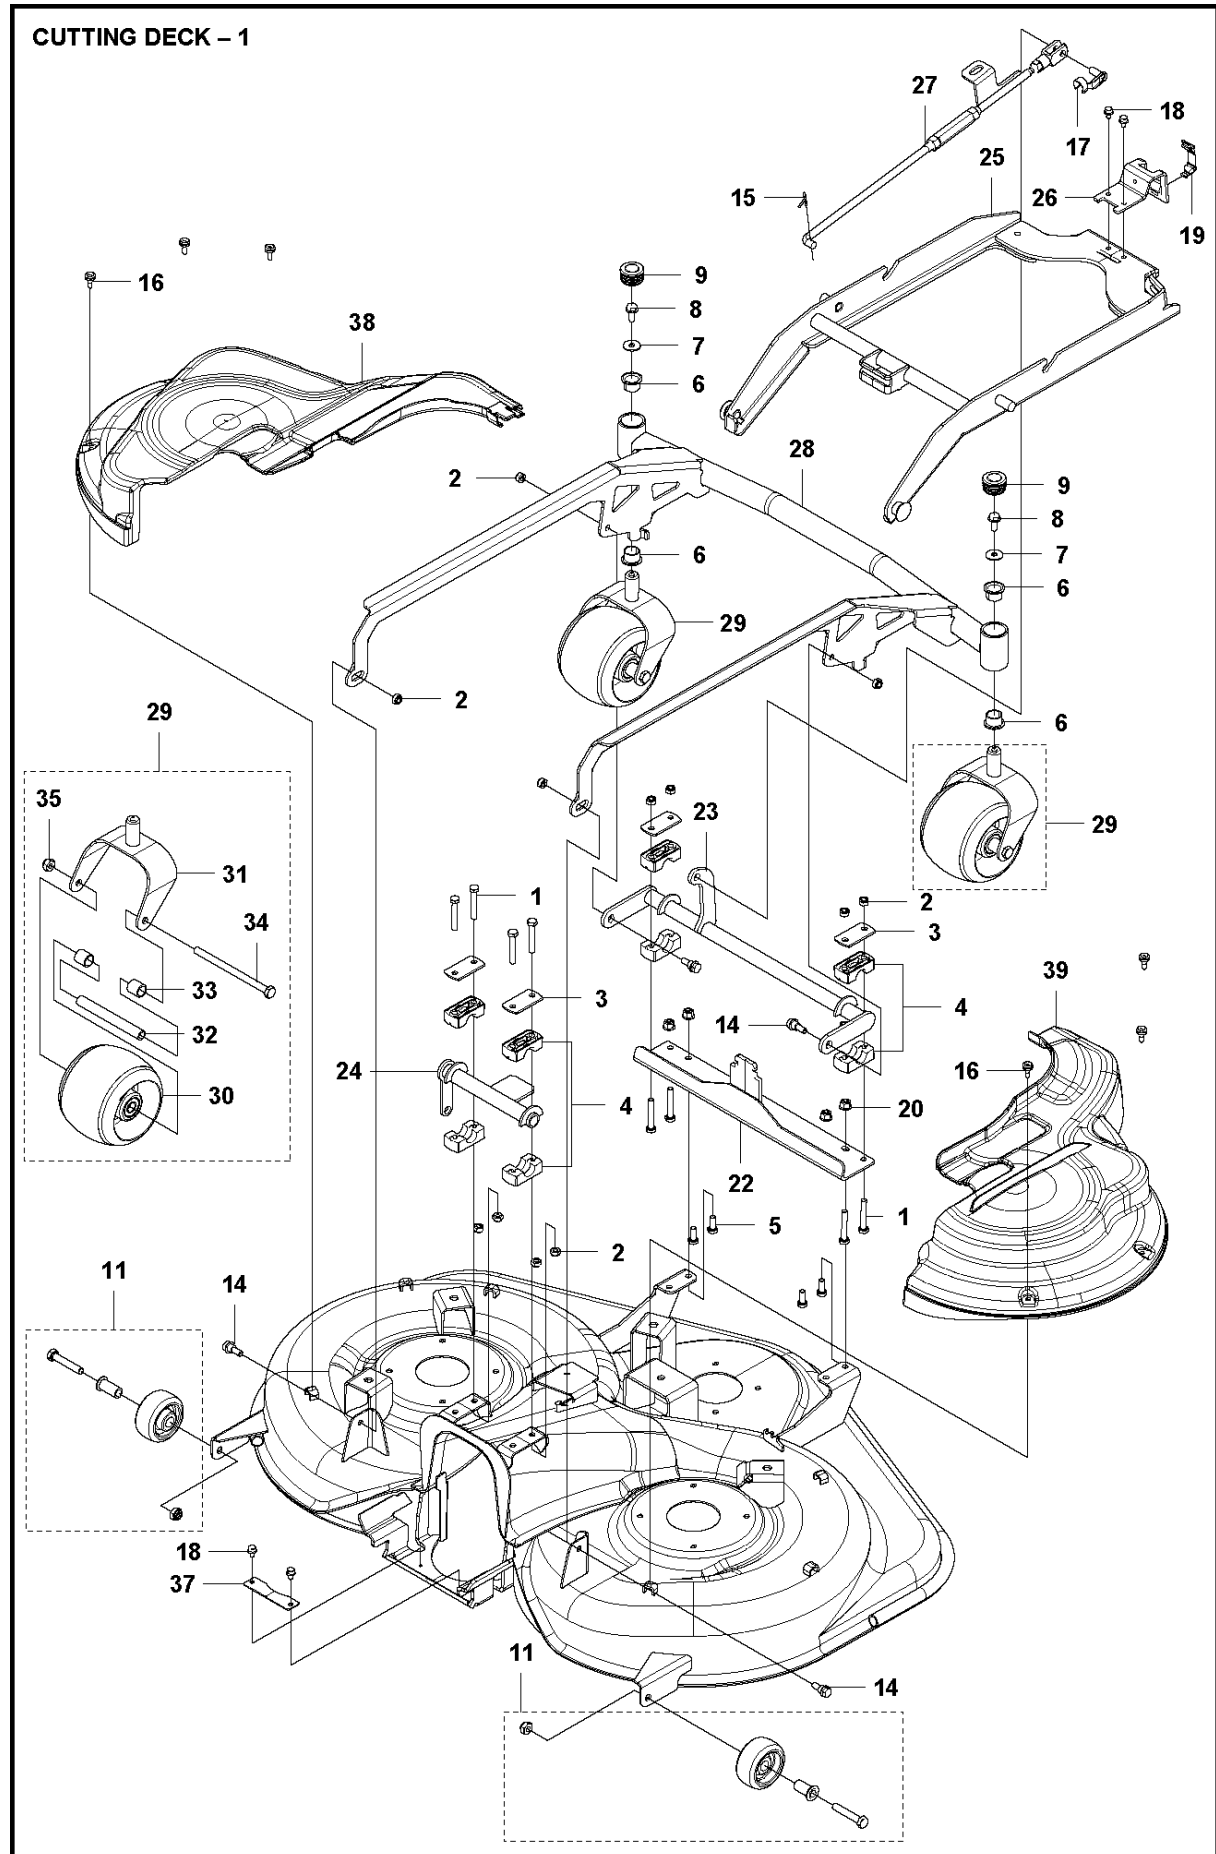

41"/103CM CUTTING DECK

RC 320Ts AWD, 967628801

Ref	Part No	Description	Remark	QTY	KIT
1	725 24 61-51	SCREW EHHM		8	
2	732 21 18-01	LOCK NUT		12	
3	506 81 38-01	REINFORCING PLATE		4	
4	506 86 96-01	BEARING		8	
5	725 24 51-71	SCREW EHHM		4	
6	574 56 19-01	BEARING		4	
7	734 11 64-41	WASHER		2	
8	506 57 01-04	SCREW EHHFM		2	
9	574 03 48-01	PLUG		2	
11	591 05 26-01	WHEEL		2	
14	506 59 74-01	SCREW EHHFM		4	
15	721 61 83-01	SPLIT PIN		1	
16	544 40 05-01	SCREW		6	
17	506 83 98-03	BOLT		1	
18	725 23 64-61	SCREW EHHFT		4	
19	588 46 28-03	SNAP LOCKING		1	
20	576 64 57-04	NUT FLANGE		4	
22	588 79 40-01	BRACKET		1	
23	588 79 46-01	CROSSBAR		1	
24	588 74 92-01	CROSSBAR		1	
25	588 74 98-01	DECK ATTACHMENT		1	
26	523 11 46-01	LOCK		1	
27	582 21 80-01	PARALLEL ROD ASSY		1	
28	588 79 36-01	DECK FRAME		1	
29	574 21 01-01	PIVOT WHEEL ASSY		2	
30	506 96 30-01	WHEEL ASSY		2	29
31	573 93 99-01	FORK		2	29
32	506 81 08-02	TUBE		2	29
33	506 87 41-02	SPACER		4	29
34	725 25 19-51	SCREW EHHM		2	29
35	732 21 20-51	NUT		2	29
37	588 82 03-01	SHEET		1	
38	590 70 78-01	BELT COVER		1	
39	590 70 76-01	BELT COVER		1