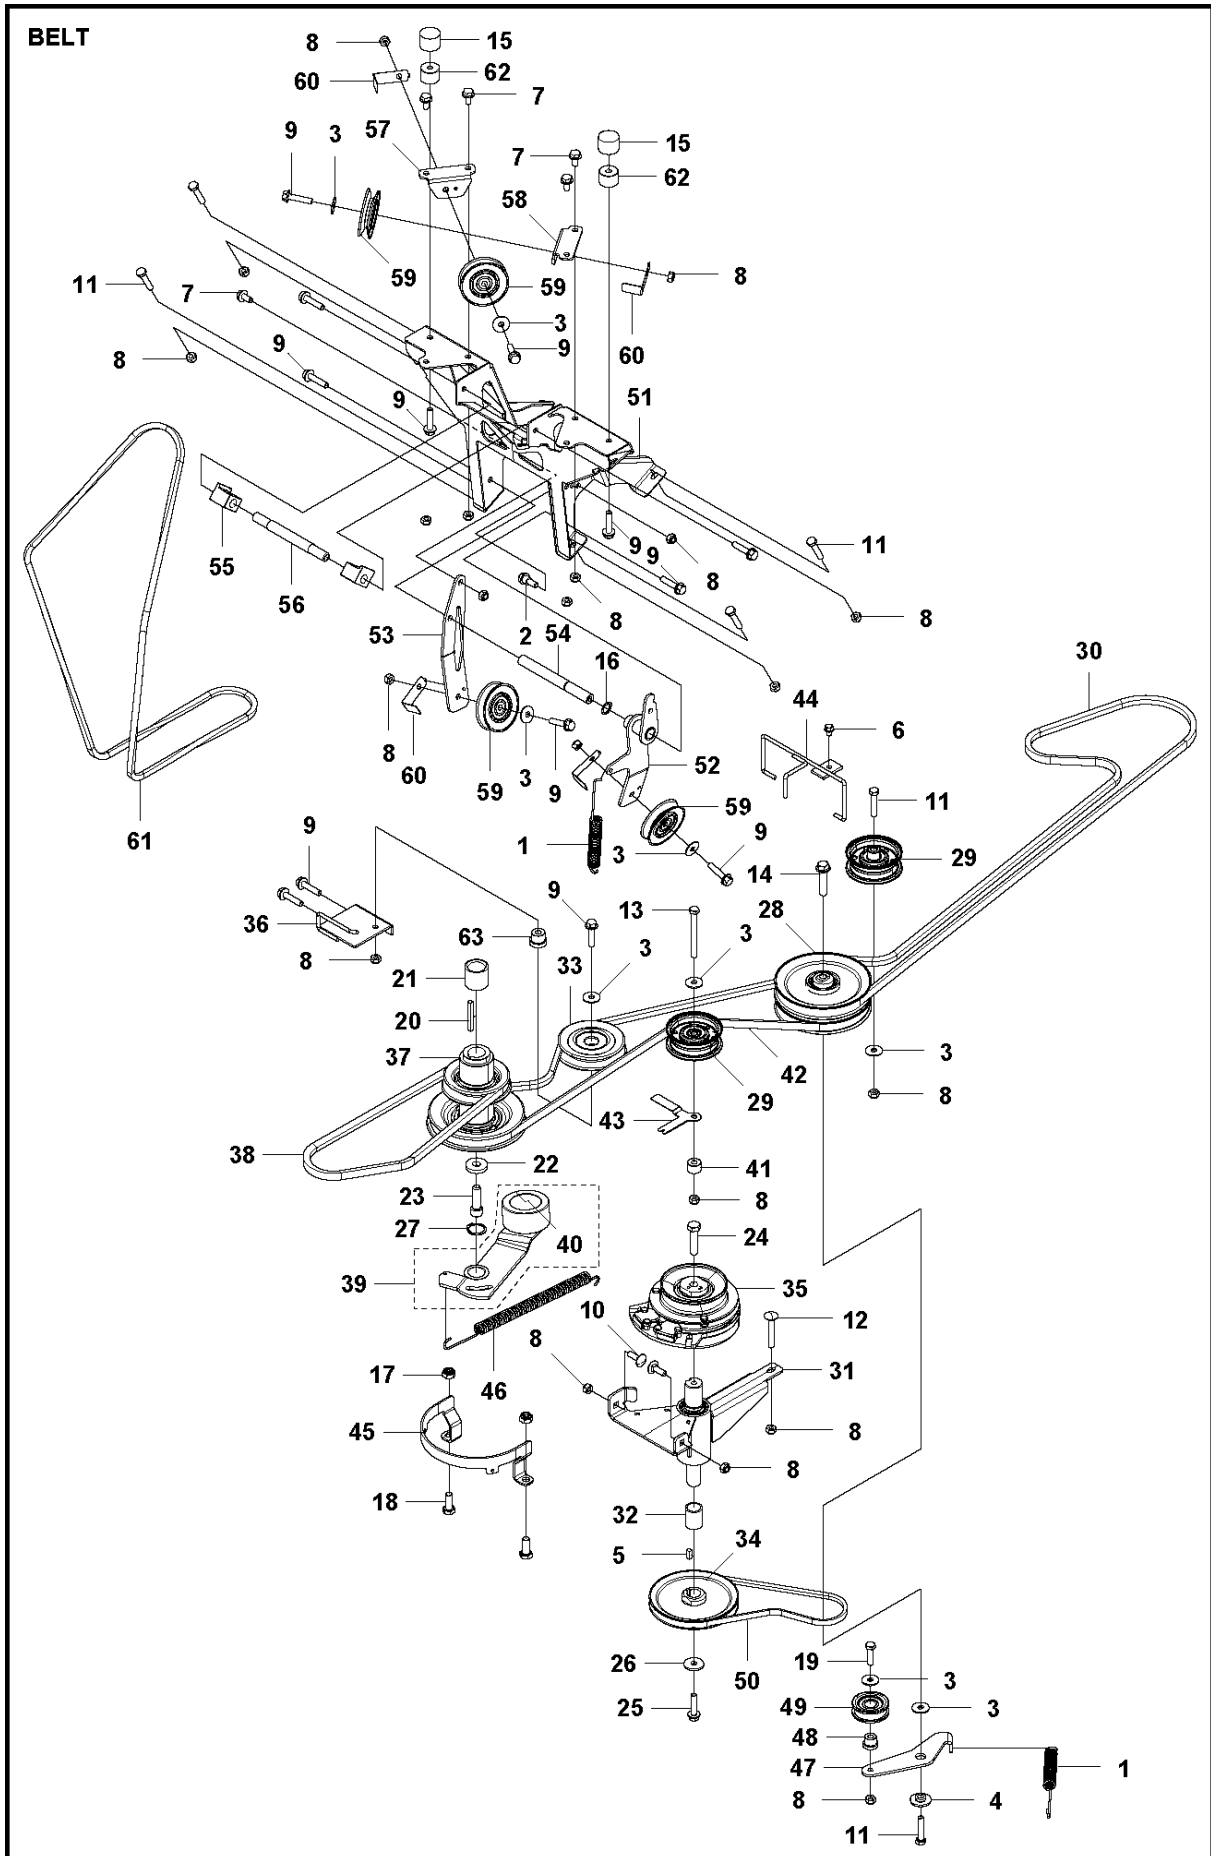

BELT

RC 320Ts AWD, 967628801

Ref	Part No	Description	Remark	QTY	KIT
1	582 38 14-01	SPRING		2	
2	506 59 74-01	SCREW EHHFM		1	
3	734 11 64-41	WASHER		9	
4	574 87 41-01	WASHER		1	
5	506 53 35-01	PARALLEL KEY		1	
6	725 23 64-61	SCREW EHHFT		1	
7	506 57 01-03	SCREW EHHFM		5	
8	732 21 18-01	LOCK NUT		21	
9	506 57 01-06	SCREW EHHFM		13	
10	535 42 38-01	SCREW RSQM		2	
11	725 24 59-51	SCREW EHHM		6	
12	535 42 38-02	SCREW RSQM		1	
13	725 24 67-51	SCREW EHHM		1	
14	506 67 54-03	SCREW EHHFM		1	
15	544 25 21-02	ANTIVIBRATION ELEMENT		2	
16	735 31 17-00	CIRCLIP		1	
17	732 21 20-51	NUT		2	
18	725 24 93-71	SCREW EHHM		2	
19	725 24 55-71	SCREW EHHM		1	
20	506 55 59-01	WEDGE		1	
21	506 50 92-01	SPACING SLEEVE		1	
22	506 59 75-01	WASHER		1	
23	506 55 60-02	SCREW UNC		1	
24	588 79 32-01	SCREW		1	
25	582 50 85-01	SCREW		1	
26	544 22 16-01	WASHER		1	
27	735 31 26-00	CIRCLIP		1	
28	582 17 65-01	PULLEY ASSY		1	
29	539 91 90-78	PULLEY		2	
30	593 66 74-01	BELT		1	
31	590 04 00-01	BRACKET		1	
32	589 02 63-01	SPACING SLEEVE		1	
33	506 97 48-01	PULLEY		1	
34	588 83 09-01	PULLEY ASSY		1	
35	589 24 34-01	CLUTCH		1	
36	582 19 90-01	BRACKET		1	
37	535 48 24-01	PULLEY		1	
38	589 56 23-01	BELT		1	
39	535 48 44-03	BELT TENSIONER ASSY		1	
40	535 48 50-01	SEALING		1	39
41	588 86 73-01	BUSHING		1	
42	589 97 39-01	BELT		1	
43	588 97 98-01	BELT GUIDE		1	
44	588 98 00-01	BELT GUIDE		1	
45	587 42 52-01	BELT GUIDE		1	
46	506 66 56-01	SPRING		1	
47	588 87 88-01	BELT TENSIONER		1	
48	588 82 01-01	BUSHING		1	
49	589 24 37-01	PULLEY		1	
50	589 97 40-01	BELT		1	
51	588 83 90-01	BRACKET		1	
52	588 97 83-01	BELT TENSIONER		1	
53	582 22 16-01	SHEET		1	
54	588 97 93-01	SHAFT		1	
55	589 73 43-01	SUPPORT		2	
56	588 97 94-01	SHAFT		1	
57	589 03 22-01	BRACKET		1	
58	589 03 22-02	BRACKET		1	
59	506 94 69-01	BELT TENS WHEEL ASSY		4	
60	588 97 88-01	BELT GUIDE		4	
61	589 97 41-01	BELT		1	
62	588 87 83-02	SLEEVE		2	
63	590 08 79-01	SLEEVE		1