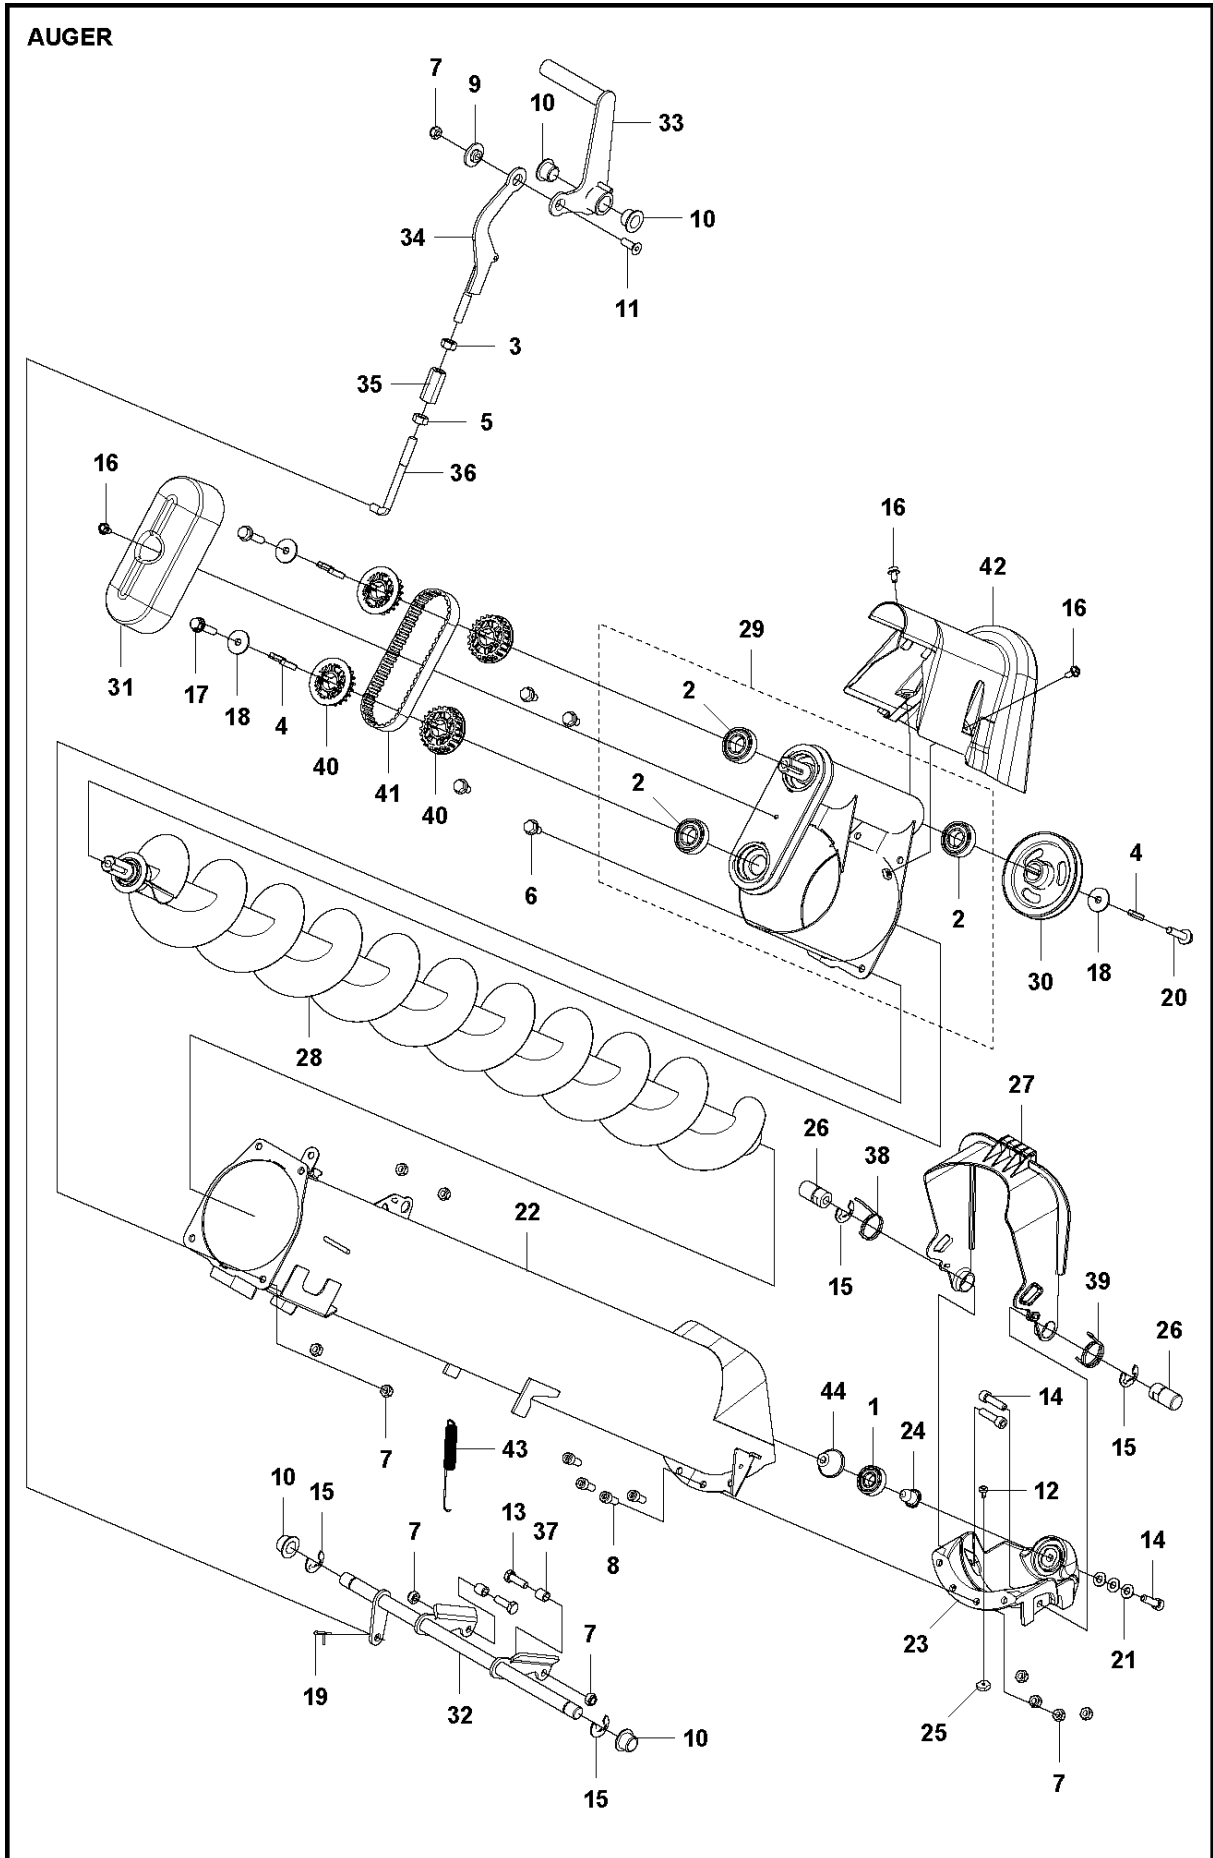

BELT

RC 320Ts AWD, 967628801

Ref	Part No	Description	Remark	QTY	KIT
1	582 38 14-01	SPRING		2	
2	506 59 74-01	SCREW EHHFM		1	
3	734 11 64-41	WASHER		9	
4	574 87 41-01	WASHER		1	
5	506 53 35-01	PARALLEL KEY		1	
6	725 23 64-61	SCREW EHHFT		1	
7	506 57 01-03	SCREW EHHFM		5	
8	732 21 18-01	LOCK NUT		21	
9	506 57 01-06	SCREW EHHFM		13	
10	535 42 38-01	SCREW RSQM		2	
11	725 24 59-51	SCREW EHHM		6	
12	535 42 38-02	SCREW RSQM		1	
13	725 24 67-51	SCREW EHHM		1	
14	506 67 54-03	SCREW EHHFM		1	
15	544 25 21-02	ANTIVIBRATION ELEMENT		2	
16	735 31 17-00	CIRCLIP		1	
17	732 21 20-51	NUT		2	
18	725 24 93-71	SCREW EHHM		2	
19	725 24 55-71	SCREW EHHM		1	
20	506 55 59-01	WEDGE		1	
21	506 50 92-01	SPACING SLEEVE		1	
22	506 59 75-01	WASHER		1	
23	506 55 60-02	SCREW UNC		1	
24	588 79 32-01	SCREW		1	
25	582 50 85-01	SCREW		1	
26	544 22 16-01	WASHER		1	
27	735 31 26-00	CIRCLIP		1	
28	582 17 65-01	PULLEY ASSY		1	
29	539 91 90-78	PULLEY		2	
30	593 66 74-01	BELT		1	
31	590 04 00-01	BRACKET		1	
32	589 02 63-01	SPACING SLEEVE		1	
33	506 97 48-01	PULLEY		1	
34	588 83 09-01	PULLEY ASSY		1	
35	589 24 34-01	CLUTCH		1	
36	582 19 90-01	BRACKET		1	
37	535 48 24-01	PULLEY		1	
38	589 56 23-01	BELT		1	
39	535 48 44-03	BELT TENSIONER ASSY		1	
40	535 48 50-01	SEALING		1	39
41	588 86 73-01	BUSHING		1	
42	589 97 39-01	BELT		1	
43	588 97 98-01	BELT GUIDE		1	
44	588 98 00-01	BELT GUIDE		1	
45	587 42 52-01	BELT GUIDE		1	
46	506 66 56-01	SPRING		1	
47	588 87 88-01	BELT TENSIONER		1	
48	588 82 01-01	BUSHING		1	
49	589 24 37-01	PULLEY		1	
50	589 97 40-01	BELT		1	
51	588 83 90-01	BRACKET		1	
52	588 97 83-01	BELT TENSIONER		1	
53	582 22 16-01	SHEET		1	
54	588 97 93-01	SHAFT		1	
55	589 73 43-01	SUPPORT		2	
56	588 97 94-01	SHAFT		1	
57	589 03 22-01	BRACKET		1	
58	589 03 22-02	BRACKET		1	
59	506 94 69-01	BELT TENS WHEEL ASSY		4	
60	588 97 88-01	BELT GUIDE		4	
61	589 97 41-01	BELT		1	
62	588 87 83-02	SLEEVE		2	
63	590 08 79-01	SLEEVE		1	