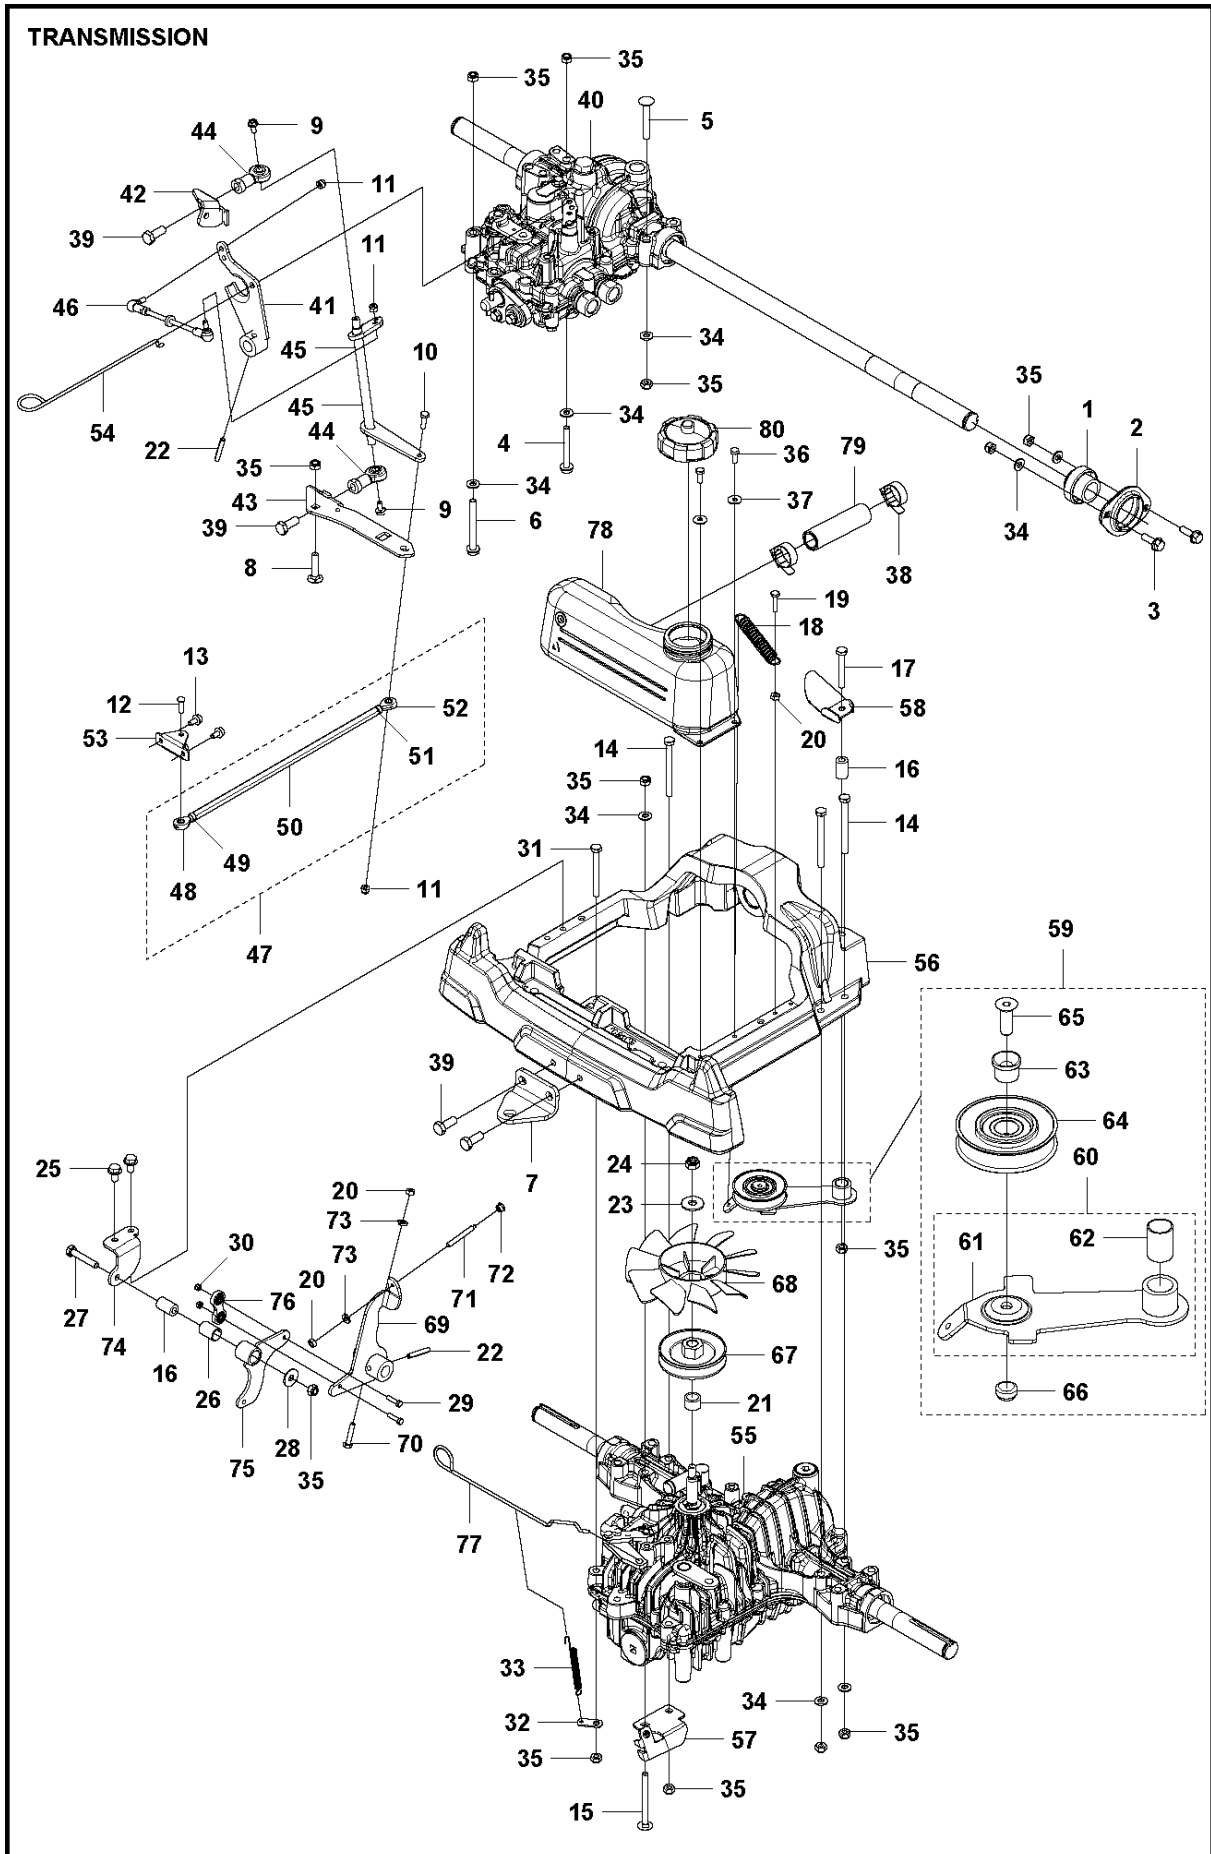

TRANSMISSION

RC 320Ts AWD, 967628801

Ref	Part No	Description	Remark	QTY	KIT
1	544 00 89-02	BEARING		1	
2	544 00 90-02	BEARING HOUSING		2	
3	506 57 01-05	SCREW EHHFM		2	
4	725 24 64-51	SCREW EHHM		1	
5	535 42 38-03	SCREW RSQM		1	
6	725 24 67-51	SCREW EHHM		1	
7	506 88 99-01	HITCH		1	
8	727 64 59-51	SCREW		1	
9	535 47 52-12	SCREW EHHFM		2	
10	725 23 70-71	SCREW EHHM		1	
11	732 25 16-01	HEXAGON LOCKING NUT		3	
12	544 84 17-01	SCREW		1	
13	725 23 66-51	HEXAGONAL SCREW M6X12		2	
14	504 62 82-01	SCREW EHHM		3	
15	535 42 38-08	SCREW RSQM		1	
16	506 99 20-01	PIPE		2	
17	725 24 62-51	SCREW EHHM		1	
18	506 54 25-01	SPRING		1	
19	725 23 72-71	SCREW EHHM		1	
20	731 23 16-01	HEXAGON NUT		3	
21	502 43 38-01	SLEEVE		1	
22	721 43 47-01	SPRING PIN		2	
23	734 11 74-41	WASHER		1	
24	732 21 20-51	NUT		1	
25	506 57 01-03	SCREW EHHFM		2	
26	506 98 61-03	BUSHING		1	
27	725 24 60-51	SCREW EHHM		1	
28	734 11 64-41	WASHER		1	
29	725 23 31-51	SCREW		2	
30	732 21 14-01	LOCK NUT		2	
31	725 24 66-51	SCREW		1	
32	506 59 93-01	LINK		1	
33	506 83 43-01	SPRING		1	
34	734 11 64-01	WASHER		8	
35	732 21 18-01	LOCK NUT		13	
36	725 23 68-71	SCREW EHHM		2	
37	734 11 54-41	WASHER		2	
38	505 44 36-01	HOSE CLAMP		2	
39	725 24 93-71	SCREW EHHM		4	
40	501 11 09-01	TRANSMISSION		1	
41	578 29 19-01	LEVER		1	
42	588 97 46-01	BRACKET		1	
43	588 97 48-01	BRACKET		1	
44	506 95 17-01	ROD END		2	
45	535 49 74-02	LEVER		1	
46	544 44 19-03	ADJUSTMENT ROD		1	
47	544 45 67-03	ROD		1	
48	535 48 66-02	ROD END		1	47
49	503 22 10-18	HEXAGON NUT		1	47
50	535 48 65-03	ROD		1	47
51	731 23 16-01	HEXAGON NUT		1	47
52	535 48 66-01	ROD END		1	47
53	535 49 28-02	BRACKET		1	
54	582 38 13-01	ARM		1	
55	501 11 40-01	TRANSMISSION		1	
56	501 75 08-01	FRAME ASSY		1	
57	544 38 81-01	BRACKET		1	
58	522 52 17-02	SHEET		1	
59	506 99 30-01	BELT TENSIONER ASSY		1	
60	535 40 63-01	BELT TENSIONER ASSY		1	59
61	506 99 31-01	BELT TENSIONER ASSY		1	59, 60
62	506 98 61-03	BUSHING		1	59, 60
63	506 99 33-01	SLEEVE		1	59
64	506 94 70-01	BELT TENSIONER WHEEL		1	59