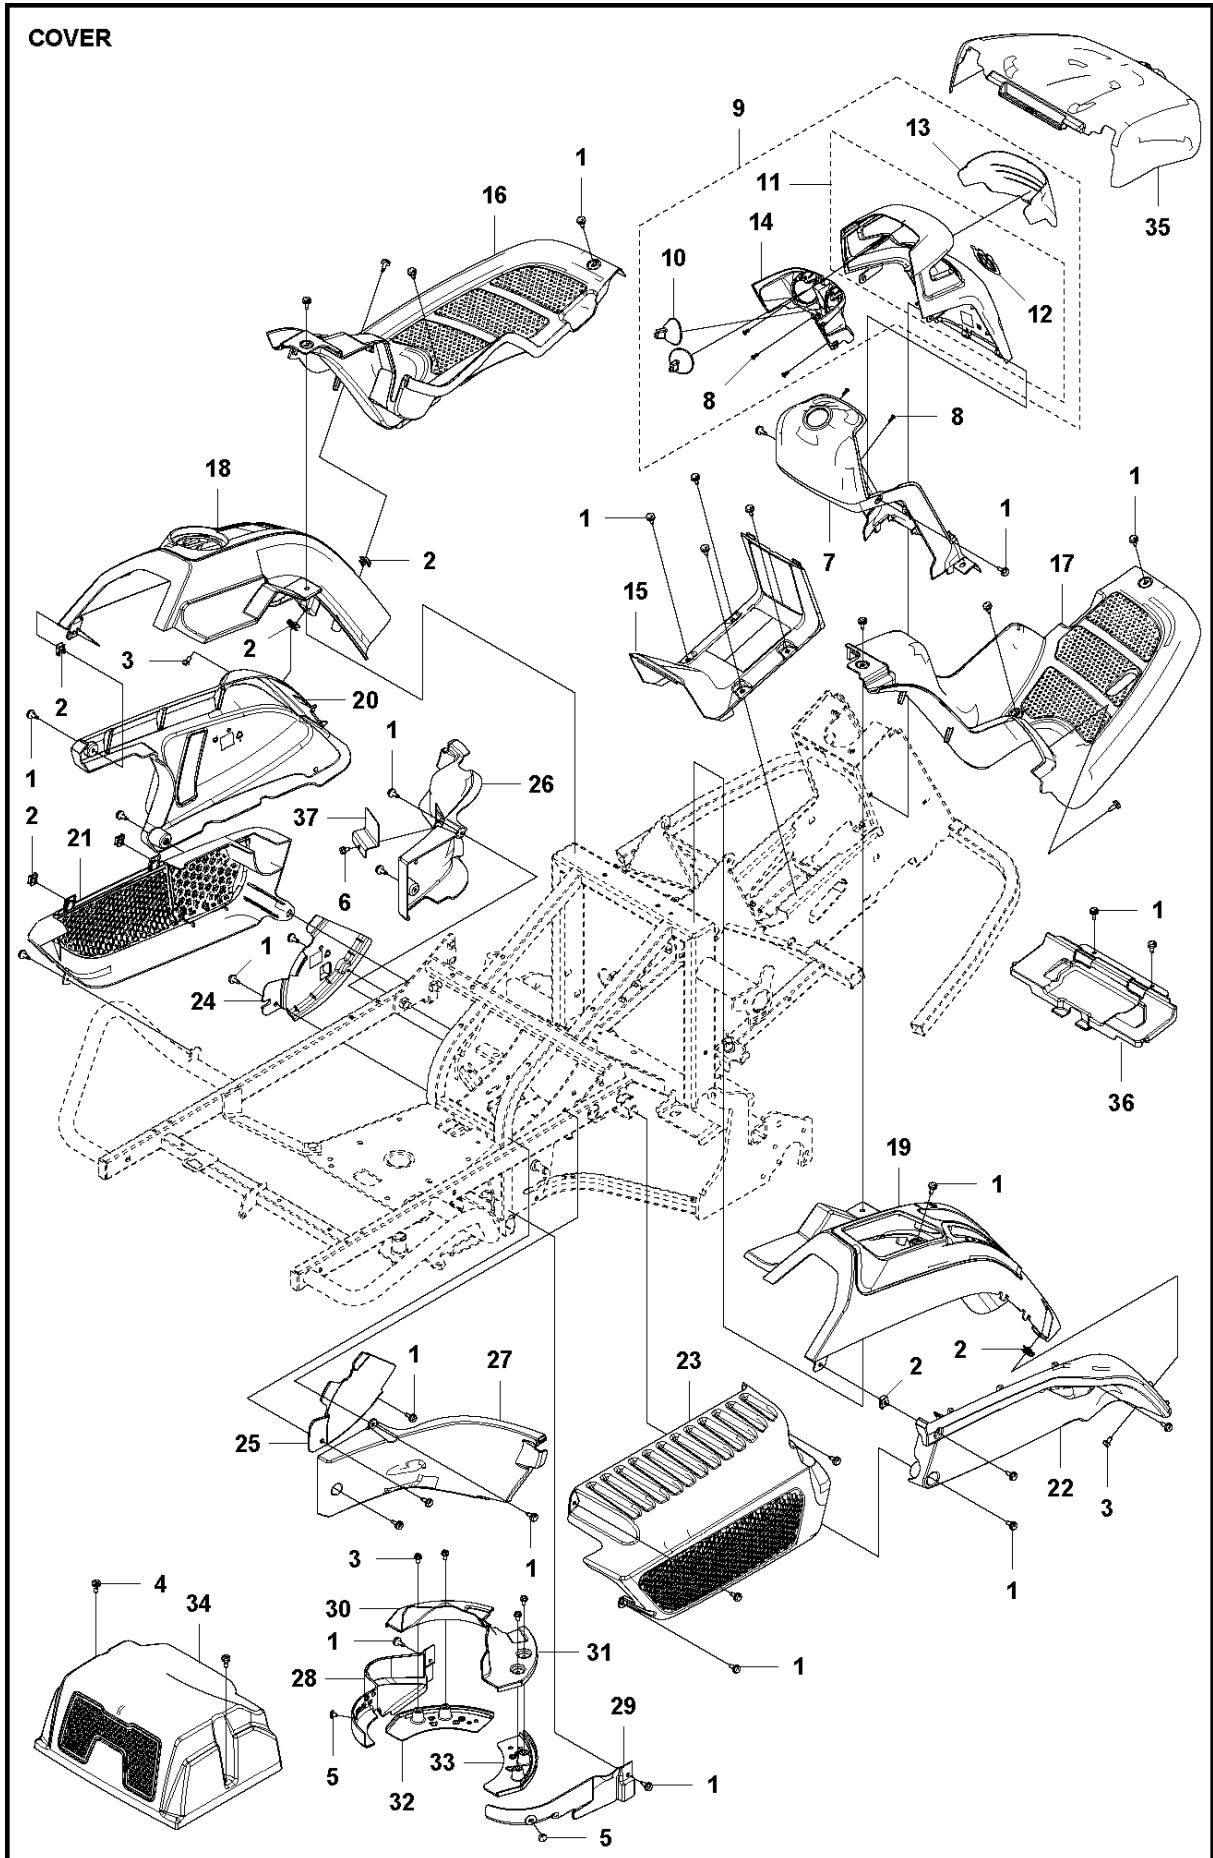

HEIGHT ADJUSTMENT

RC 320Ts AWD, 967628801

Ref	Part No	Description	Remark	QTY KIT
1	584 87 13-02	BEARING		4
2	735 31 22-20	E-CLIP		1
3	721 61 83-01	SPLIT PIN		3
4	574 87 41-01	WASHER		1
5	506 57 01-05	SCREW EHHFM		1
6	506 78 46-01	PEN		1
7	732 21 18-01	LOCK NUT		1
8	734 11 72-01	WASHER		1
9	731 23 18-01	HEXAGON NUT		1
10	506 57 01-03	SCREW EHHFM		2
11	725 23 78-51	SCREW EHHM		1
12	732 25 16-01	HEXAGON LOCKING NUT		1
13	588 93 32-01	SHAFT ASSY		1
14	588 93 57-01	ROD		1
15	588 93 55-01	LINK		1
16	588 93 56-01	CONNECTION ROD		1
17	588 93 38-01	LINK ASSY		1
18	582 19 82-01	HEIGHT ADJUSTER		1
19	588 68 10-01	BRACKET		1
20	588 93 58-01	ROD		1
21	506 54 20-01	HANDLE		1

FUEL SYSTEM

RC 320Ts AWD, 967628801

Ref	Part No	Description	Remark	QTY KIT
1	506 57 01-06	SCREW EHHFM		2
2	576 43 42-01	HEXAGON NUT		2
3	732 21 16-01	LOCK NUT		1
4	504 80 00-09	FUEL HOSE		1
5	535 46 97-01	HOSE BRACE		2
6	579 31 74-01	STRAP		1
7	506 57 01-04	SCREW EHHFM		2
8	501 10 40-01	FUEL TANK		1
9	577 76 45-01	LOCKING NUT		1
10	584 24 87-02	CAP		1
11	589 24 06-01	BRACKET		1
12	578 26 15-02	WIRE		1
13	589 21 40-01	BRACKET		1

FRAME

RC 320Ts AWD, 967628801

Ref	Part No	Description	Remark	QTY KIT
1	544 13 36-01	DRAW SPRING		2
2	506 57 01-05	SCREW EHHFM		1
3	506 89 58-01	COLLAR SCREW		2
4	732 25 22-01	HEXAGON LOCKING NUT		2
5	577 10 31-01	SCREW ITXSCFM		1
6	506 59 74-01	SCREW EHHFM		1
7	725 25 15-71	SCREW EHHM		2
8	734 11 72-01	WASHER		2
9	721 61 83-01	SPLIT PIN		2
10	581 76 52-01	WASHER		1
11	725 64 48-01	SCREW IHCSFM		1
12	732 21 14-01	LOCK NUT		1
13	503 23 01-16	WASHER		2
14	588 85 08-01	EQUIPMENT FRAME		1
15	588 88 96-01	HOOK		1
16	588 93 81-01	SLEEVE		1
17	588 89 00-01	ROD		1
18	588 89 01-01	SHEET		1
19	588 89 02-01	SHEET		1
20	505 42 09-01	SPRING		2