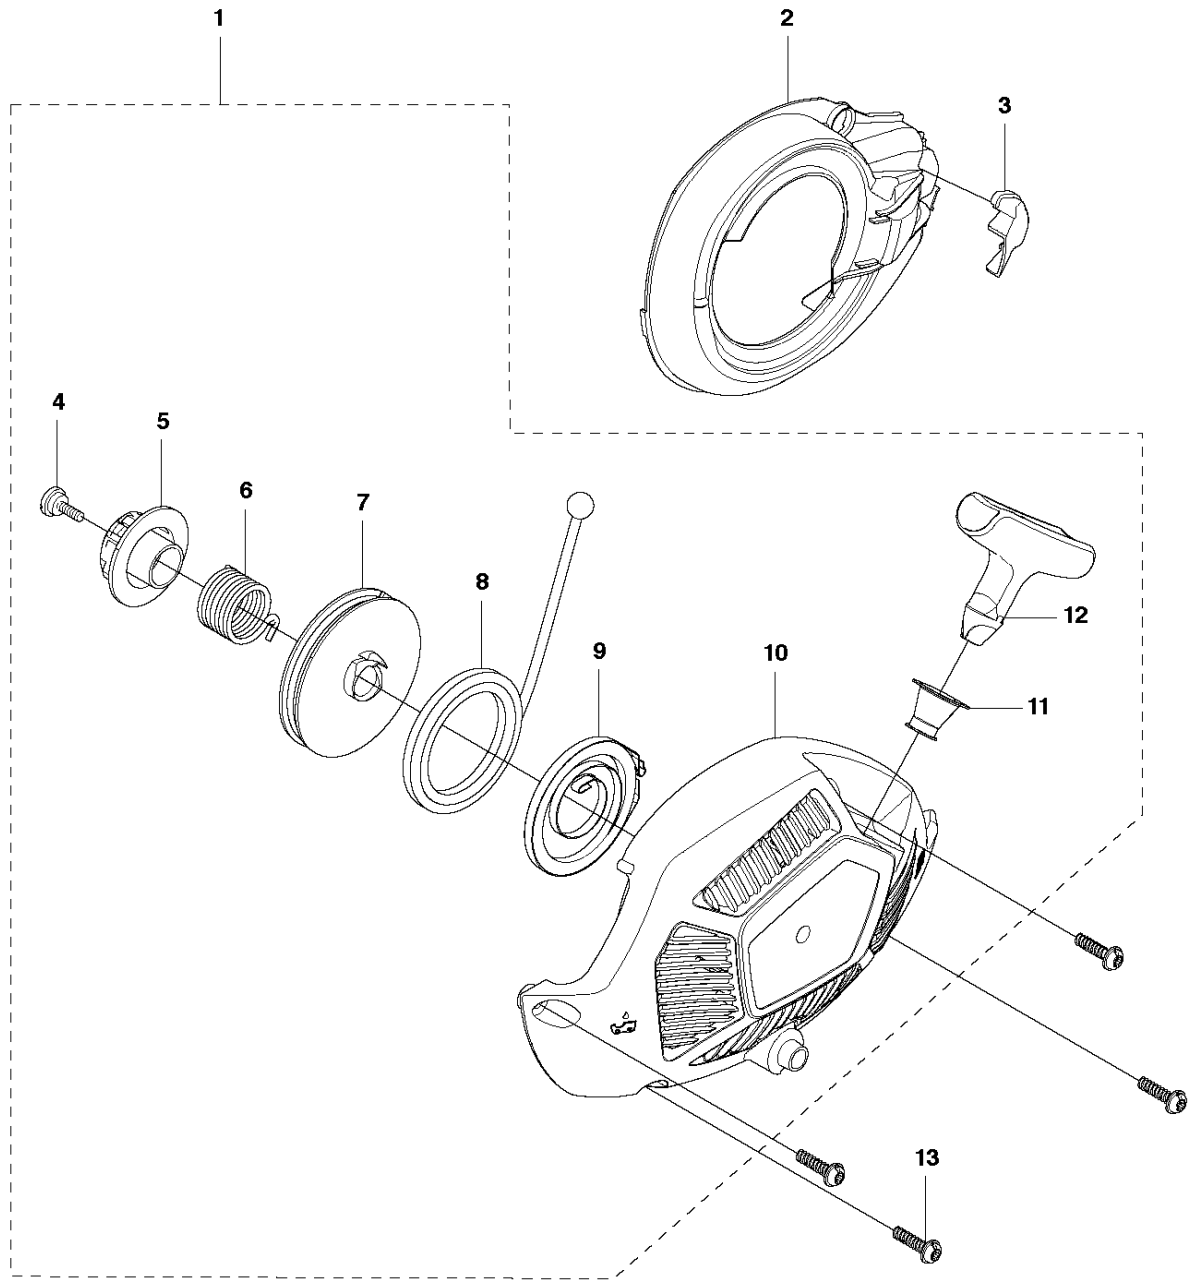

N T435
STARTER

STARTER

T435, 2017-10

Ref	Part No	Description	Remark	QTY KIT	
1	522 01 25-01	STARTER ASSY		1	
2	522 64 47-01	COVER		1	
3	527 67 38-01	GUIDE		1	
4	521 32 68-01	SCREW		1	1
5	522 64 54-01	CAM		1	1
6	522 64 53-01	SPRING		1	1
7	522 64 50-01	REEL		1	1
8	522 64 51-01	ROPE		1	1
9	522 64 49-01	SPRING_ASSY		1	1
10	522 01 26-01	CASE.RECOIL		1	1
11	576 42 31-01	GUIDE		1	1
12	537 23 25-01	STARTER HANDLE		1	1
13	521 51 81-01	SCREW		4	
14	575 86 89-01	DECAL		1