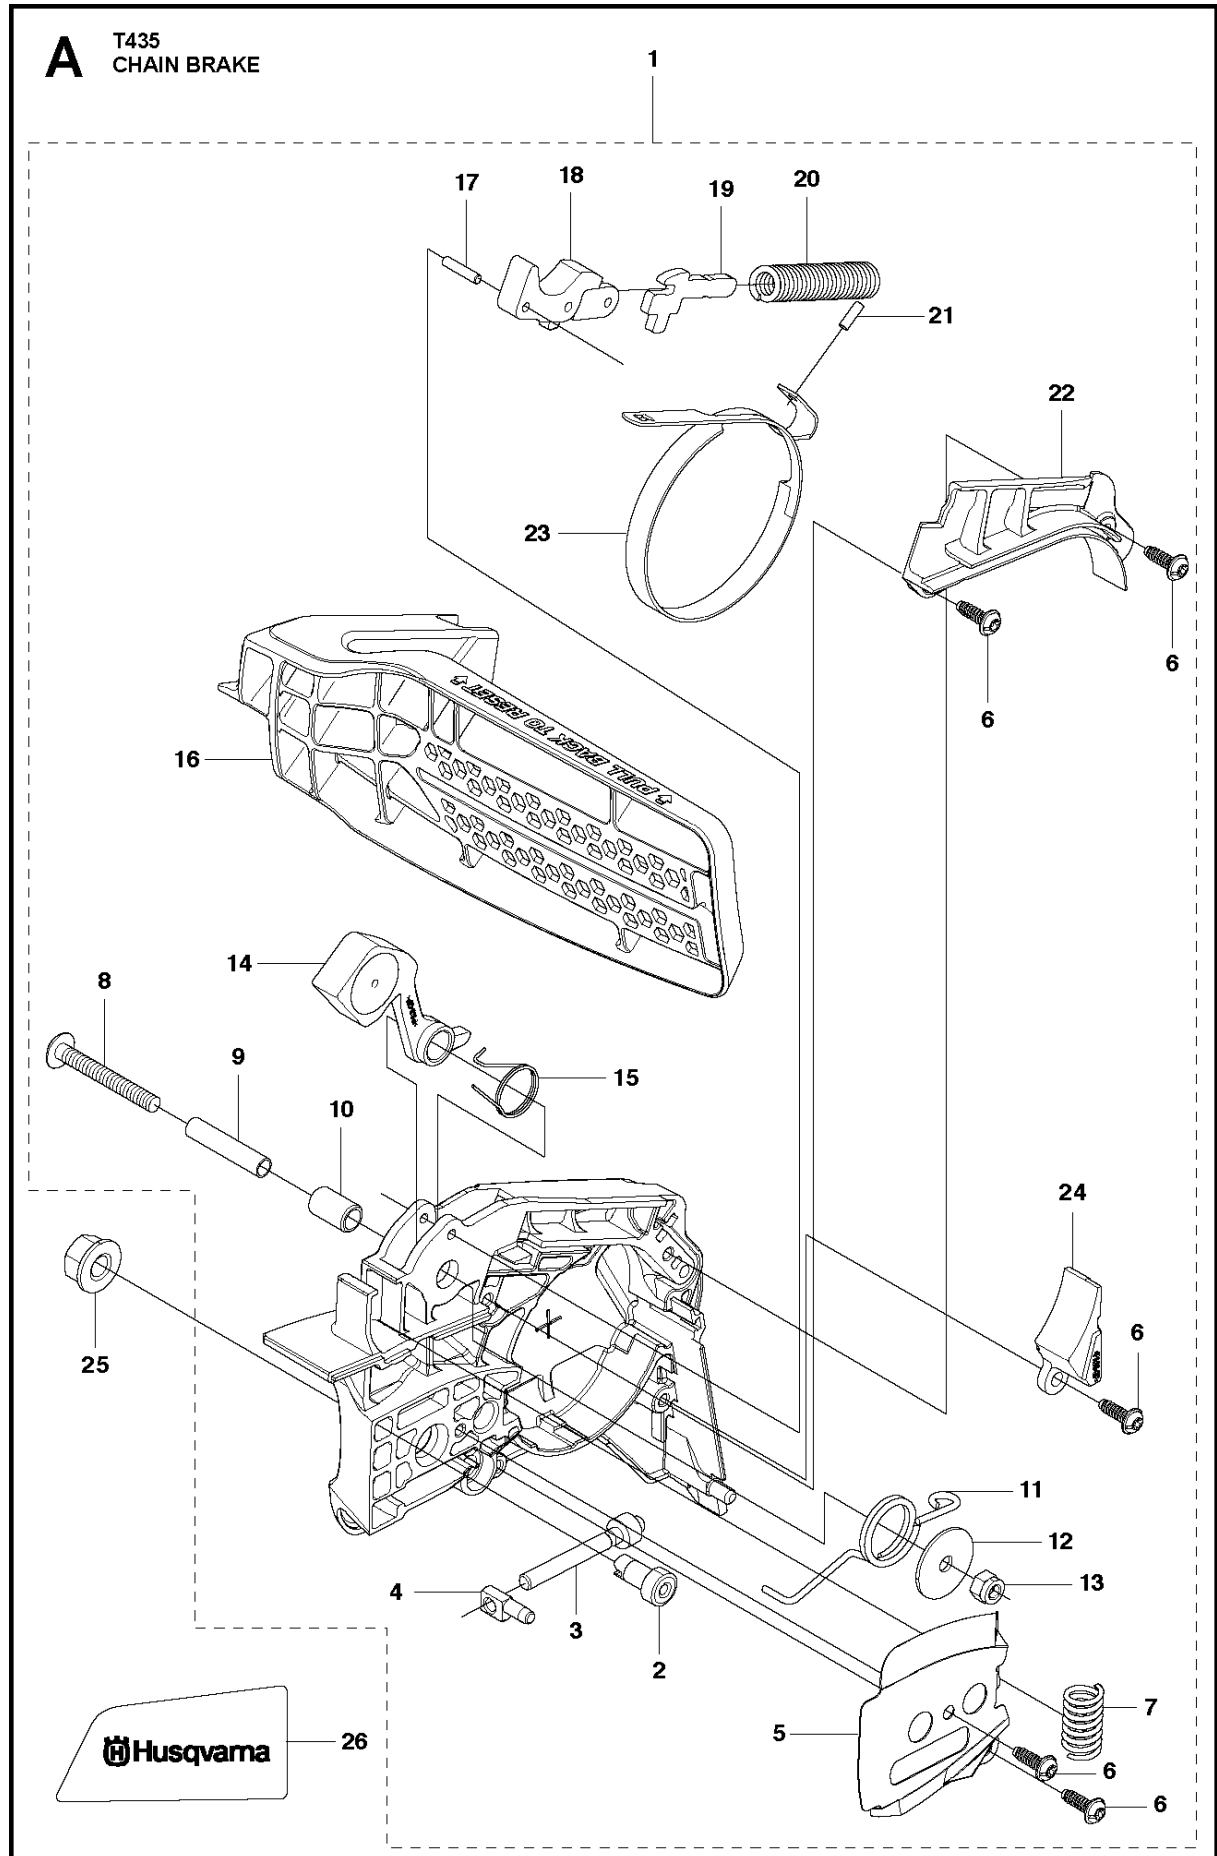

CHAIN BRAKE

T435, 2017-10

Ref	Part No	Description	Remark	QTY	KIT
1	587 34 92-01	CLUTCH COVER ASSY		1	
2	516 85 38-01	GEAR		1	1
3	516 95 22-01	SCREW		1	1
4	516 91 81-01	NUT		1	1
5	522 64 33-01	PLATE		1	1
6	516 82 72-01	SCREW		5	1
7	522 64 32-01	SPRING		1	1
8	516 96 75-01	SCREW		1	1
9	516 96 76-01	SPACER INNER		1	1
10	516 96 78-01	SPACER		1	1
11	516 96 74-01	RETURN SPRING		1	1
12	521 02 54-01	WASHER		1	1
13	520 96 86-01	NUT		1	1
14	527 75 22-01	WEIGHT		1	1
15	516 98 84-01	SPRING		1	1
16	522 01 57-01	GUARD		1	1
17	516 97 67-01	ROLLER		1	1
18	516 97 64-01	BRAKE LEVER		1	1
19	516 82 56-01	ARM		1	1
20	516 82 66-01	BRAKE SPRING		1	1
21	521 07 54-01	ROLLER		1	1
22	522 01 54-01	COVER	s/n up to – 201222301961	1	1
22	587 34 95-02	COVER LID	s/n from 201222301962	1	1
23	587 34 96-01	BRAKE BAND	s/n from 201222301962	1	1
24	523 08 06-01	PROTECTION		1	1
25	503 22 00-01	HEXAGON NUT		1	
26	522 63 52-01	LABEL.COVER		1