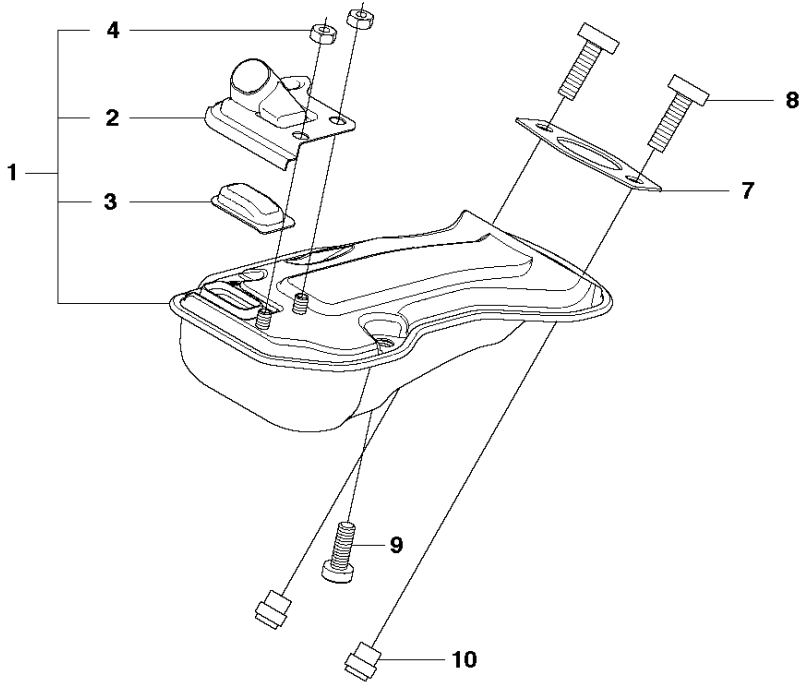

F T435
MUFFLER

MUFFLER

T435, 2017-10

Ref	Part No	Description	Remark	QTY	KIT
1	577 74 20-01	MUFFLER ASSY		1	
2	574 38 14-01	GUIDE		1	1
3	527 68 26-01	ARRESTER		1	1
4	510 48 58-01	NUT		2	1
5	522 00 45-01	PIPE.EXHAUST		1	
6	516 80 88-01	SCREW		1	
7	521 79 20-01	GASKET		1	
8	522 63 88-01	BOLT		2	
9	521 51 62-01	BOLT		2	
10	516 96 09-01	NUT		2