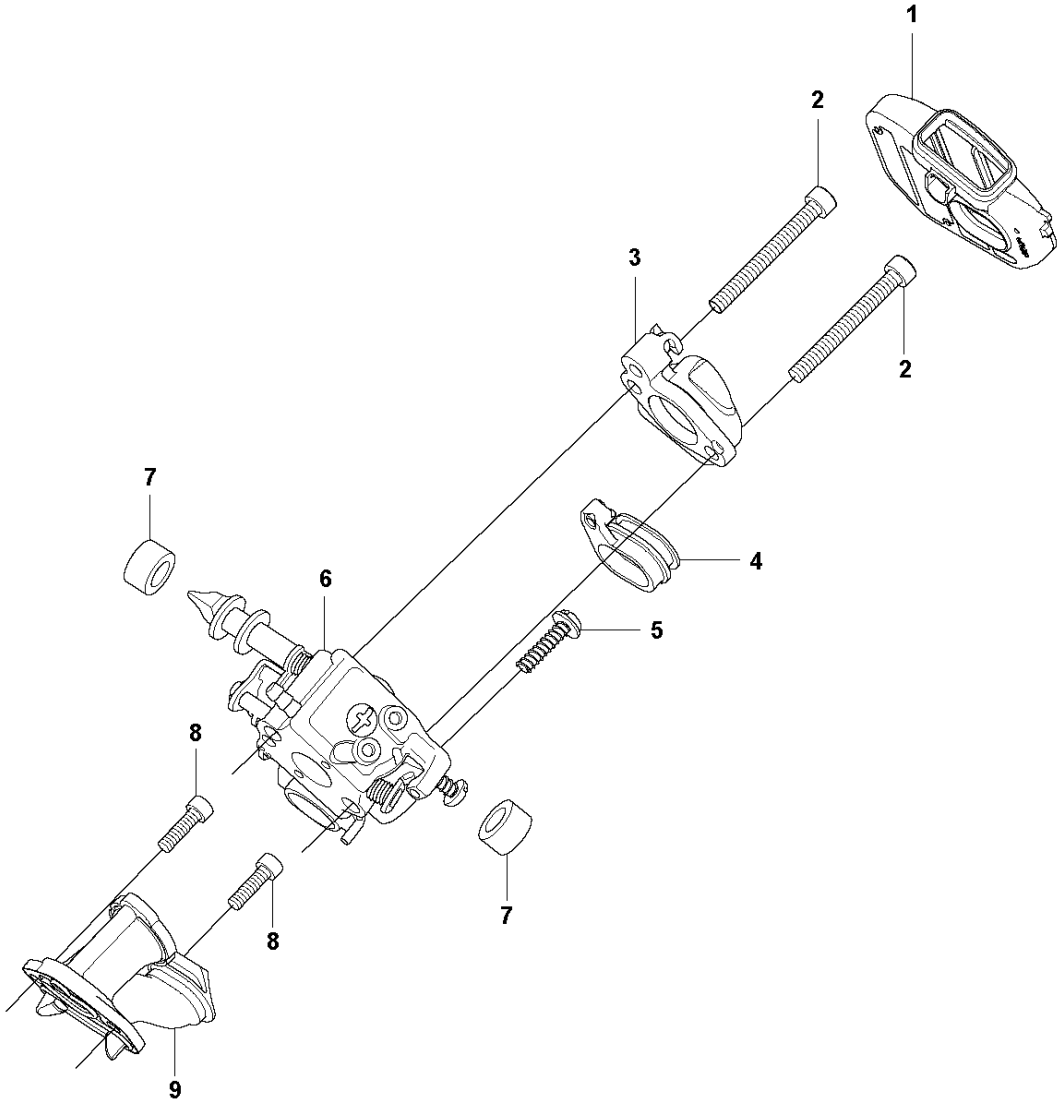

SPARE PARTS LIST

CHAIN SAWS

T435, 2017-10

Q T435
ACCESSORIES

ACCESSORIES

T435, 2017-10

Ref	Part No	Description	Remark	QTY KIT
1	521 53 29-01	WRENCH		1

CARBURETOR

T435, 2017-10

Ref	Part No	Description	Remark	QTY KIT	
1	578 93 69-01	CARBURETTOR		1	
2	501 40 57-01	COVER		1	1
3	521 06 63-01	SPRING		1	1
4	516 77 83-01	SCREW		1	1
5	520 95 48-01	GASKET		1	1,39
6	520 95 49-01	DIAPHRAGM		1	1,39
7	520 75 98-01	SCREW		1	1
8	520 97 86-01	VALVE		1	1
9	516 93 60-01	BALL		1	1
10	516 93 59-01	PISTON		1	1
11	516 92 73-01	SPRING		1	1
12	520 95 70-01	SCREEN		1	1
13	522 63 20-01	SHAFT		1	1
14	516 52 42-01	WASHER		5	1
15	521 58 11-01	LEVER		1	1
16	521 58 01-01	SPRING		1	1
17	522 64 62-01	SHAFT ASSY		1	1
18	516 84 39-01	SPRING		1	1
19	516 21 70-01	E-RING		4	1
20	516 34 29-01	PLUG		1	1
21	516 98 00-01	SPRING		1	1
22	521 08 54-01	VALVE.INLET		1	1
23	516 95 69-01	CHOKE VALVE		1	1
24	520 75 98-01	SCREW		1	1
25	520 97 73-01	SCREW		1	1
26	520 97 72-01	LEVER		1	1
27	520 97 74-01	PIN		1	1
28	516 97 21-01	GASKET		1	1,39
29	522 64 84-01	DIAPHRAGM		1	1,39
30	522 64 60-01	COVER		1	1
31	520 97 88-01	SCREW ASSY		2	1
32	522 64 61-01	SCREW		1	1
33	522 64 67-01	BRACKET		1	1
34	522 64 56-01	SCREW ASSY		2	1
35	520 75 98-01	SCREW		1	1
36	522 64 59-01	LINK ASSY THROT		1	1
37	522 64 64-01	ROD.LINK		1	1
38	520 97 63-01	SCREW		1	1
39	522 64 02-01	GASKET		1	
40	522 64 63-01	BODY		1	1
41	578 91 30-01	CAP		2	1
42	579 22 37-01	NEEDLE		1	1
43	578 91 31-01	NEEDLE		1	1
44	578 91 28-01	SPRING		2	1

G T435
CARBURETOR & AIR FILTER

CARBURETOR & AIR FILTER

T435, 2017-10

Ref	Part No	Description	Remark	QTY KIT
1	527 67 47-01	CLEANER		1
2	522 63 87-01	BOLT		2
3	527 67 45-01	MANIFOLD		1
4	527 67 51-01	SEAL		1
5	521 51 81-01	SCREW		1
6	578 93 69-01	CARBURETTOR		1
7	516 82 86-01	SEAL		2
8	522 63 85-01	BOLT		2
9	587 13 94-01	INLET PIPE	s/n from 20174103677	1