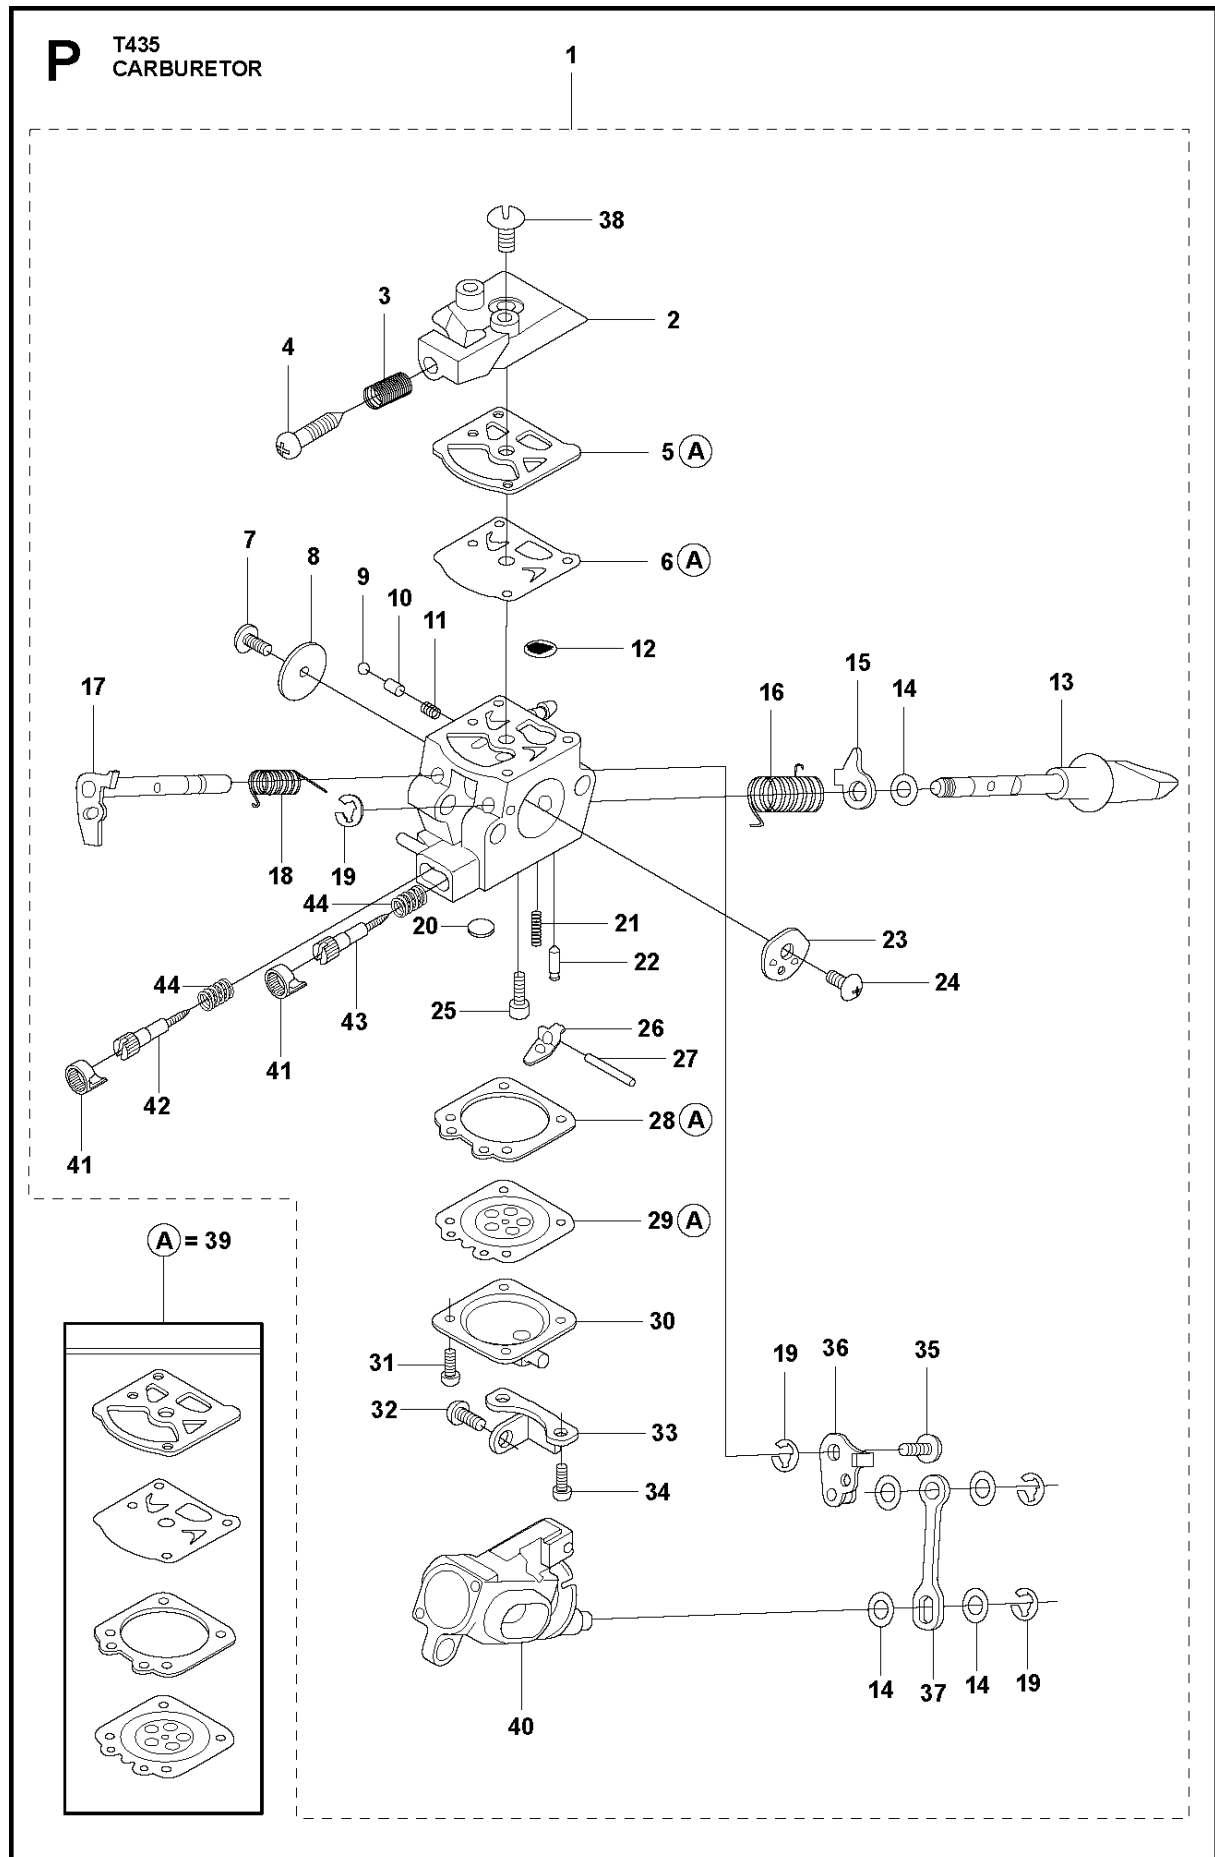

SPARE PARTS LIST

CHAIN SAWS

T435, 2017-10

Q T435
ACCESSORIES

ACCESSORIES

T435, 2017-10

Ref	Part No	Description	Remark	QTY KIT
1	521 53 29-01	WRENCH		1

CARBURETOR

T435, 2017-10

Ref	Part No	Description	Remark	QTY KIT	
1	578 93 69-01	CARBURETTOR		1	
2	501 40 57-01	COVER		1	1
3	521 06 63-01	SPRING		1	1
4	516 77 83-01	SCREW		1	1
5	520 95 48-01	GASKET		1	1,39
6	520 95 49-01	DIAPHRAGM		1	1,39
7	520 75 98-01	SCREW		1	1
8	520 97 86-01	VALVE		1	1
9	516 93 60-01	BALL		1	1
10	516 93 59-01	PISTON		1	1
11	516 92 73-01	SPRING		1	1
12	520 95 70-01	SCREEN		1	1
13	522 63 20-01	SHAFT		1	1
14	516 52 42-01	WASHER		5	1
15	521 58 11-01	LEVER		1	1
16	521 58 01-01	SPRING		1	1
17	522 64 62-01	SHAFT ASSY		1	1
18	516 84 39-01	SPRING		1	1
19	516 21 70-01	E-RING		4	1
20	516 34 29-01	PLUG		1	1
21	516 98 00-01	SPRING		1	1
22	521 08 54-01	VALVE.INLET		1	1
23	516 95 69-01	CHOKE VALVE		1	1
24	520 75 98-01	SCREW		1	1
25	520 97 73-01	SCREW		1	1
26	520 97 72-01	LEVER		1	1
27	520 97 74-01	PIN		1	1
28	516 97 21-01	GASKET		1	1,39
29	522 64 84-01	DIAPHRAGM		1	1,39
30	522 64 60-01	COVER		1	1
31	520 97 88-01	SCREW ASSY		2	1
32	522 64 61-01	SCREW		1	1
33	522 64 67-01	BRACKET		1	1
34	522 64 56-01	SCREW ASSY		2	1
35	520 75 98-01	SCREW		1	1
36	522 64 59-01	LINK ASSY THROT		1	1
37	522 64 64-01	ROD.LINK		1	1
38	520 97 63-01	SCREW		1	1
39	522 64 02-01	GASKET		1	
40	522 64 63-01	BODY		1	1
41	578 91 30-01	CAP		2	1
42	579 22 37-01	NEEDLE		1	1
43	578 91 31-01	NEEDLE		1	1
44	578 91 28-01	SPRING		2	1