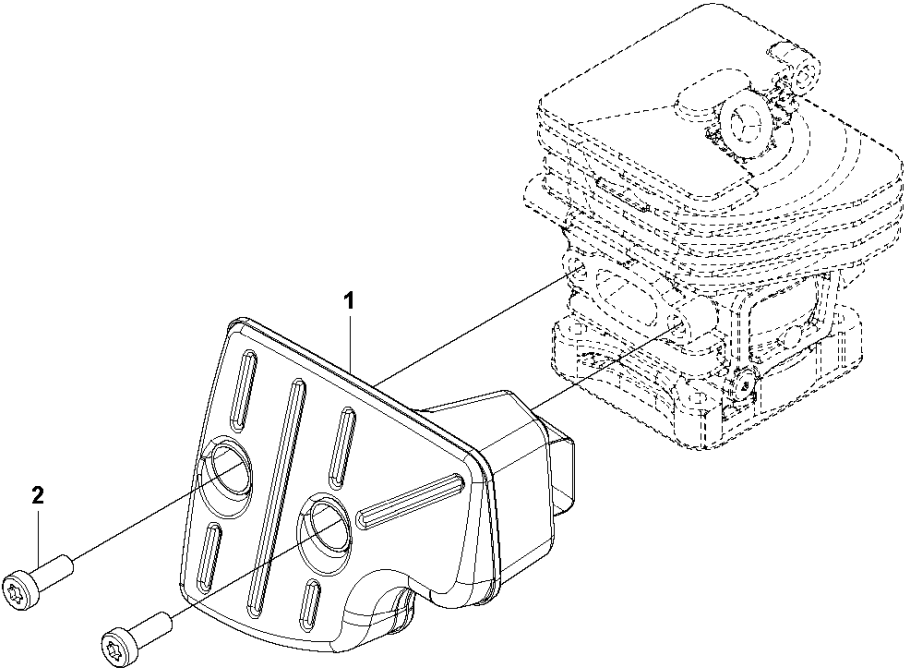

C T525
MUFFLER

MUFFLER

T525, 967633310, 2017-12

Ref	Part No	Description	Remark	QTY KIT
1	587 86 96-01	MUFFLER		1
2	521 51 62-01	BOLT		2