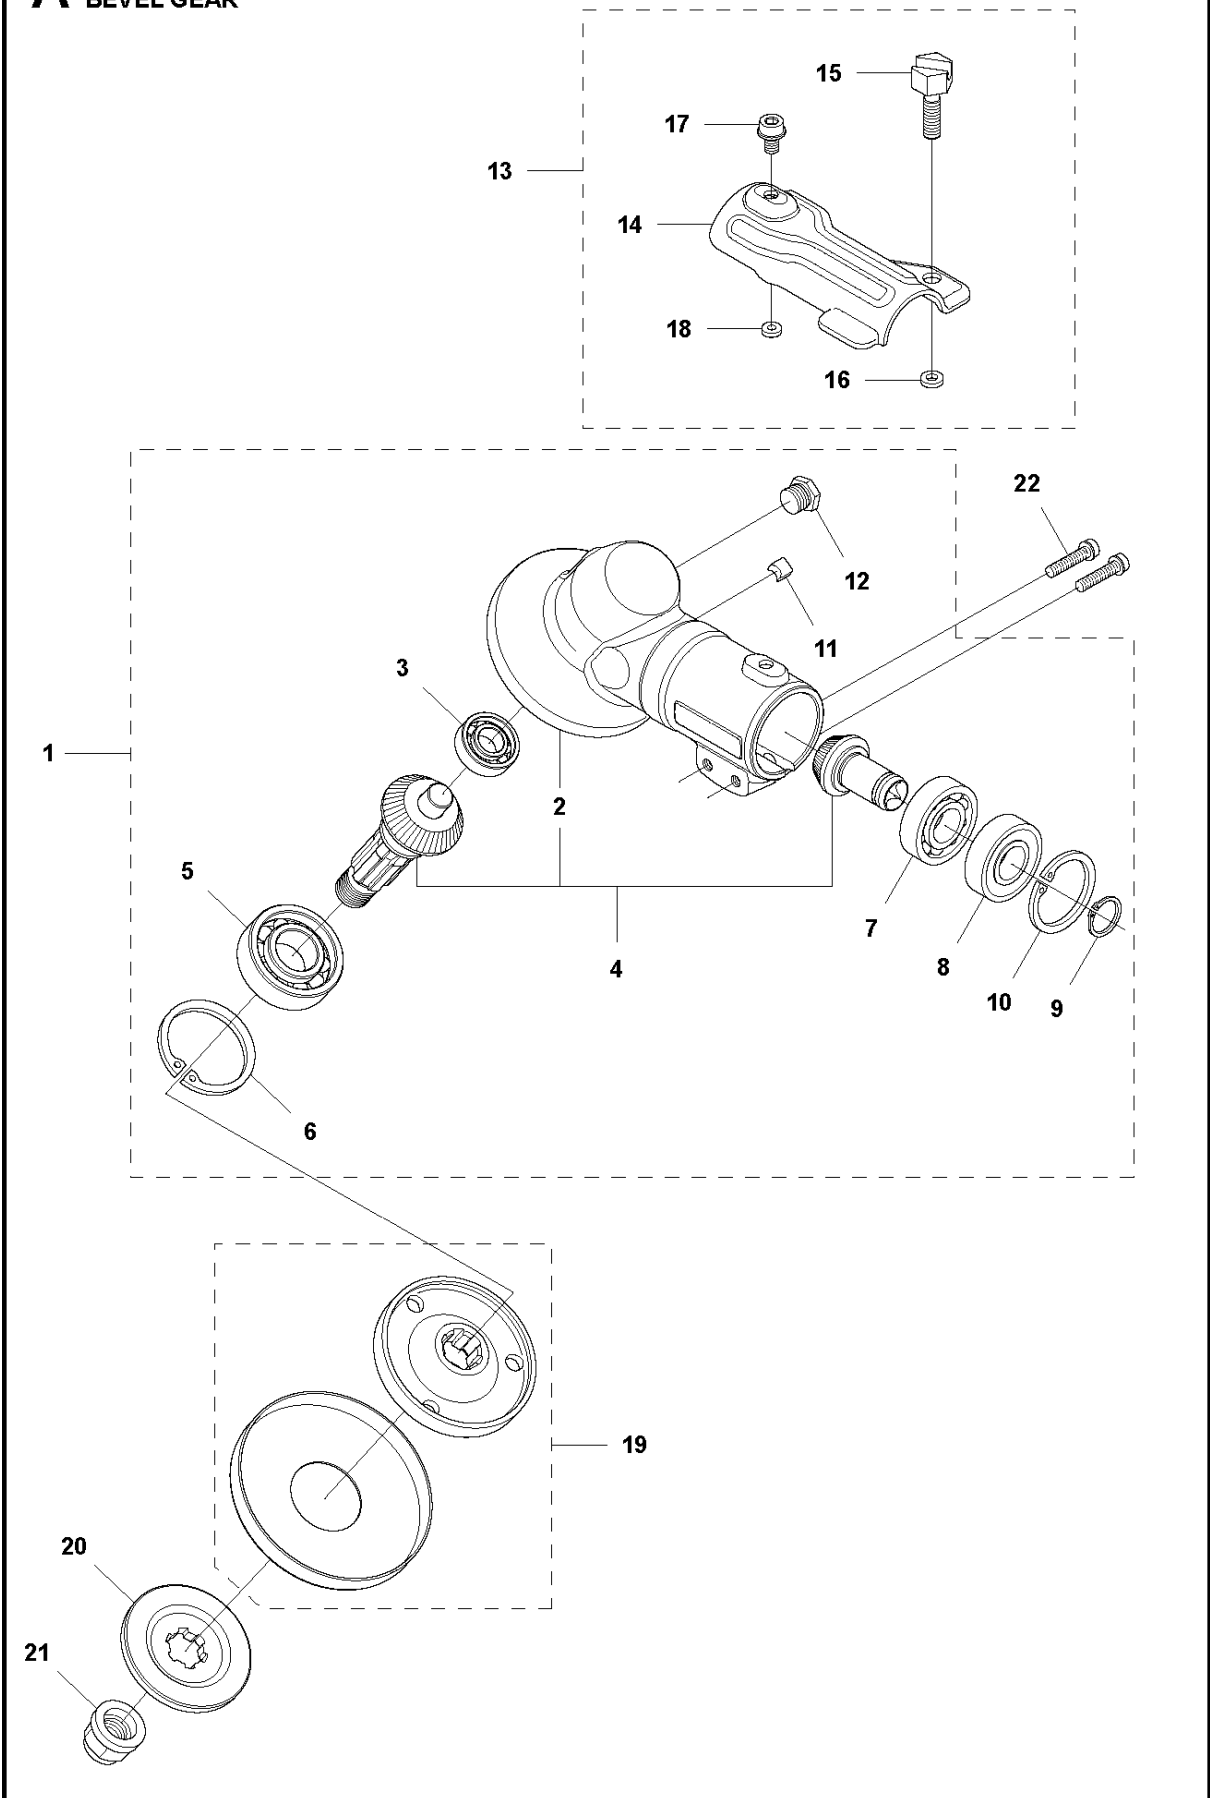

SPARE PARTS LIST

BRUSHCUTTERS/CLEARING SAWS

135 R

A 135 R, 336 FR
BEVEL GEAR

Ref	Part No	Description	Remark	QTY	KIT
1	544 21 64-01	GEAR		1	
2	537 29 59-02	GEAR HOUSING		1	1, 4
3	738 21 99-00	BALL BEARING		1	1
4	505 13 33-01	SPARE PARTS KIT		1	1
5	503 25 28-01	BALL BEARING		1	1
6	735 31 31-10	CIRCLIP		1	1
7	738 21 01-10	BALL BEARING		1	1
8	738 21 01-12	BALL BEARING		1	1
9	735 31 14-00	CIRCLIP		1	1
10	735 31 28-10	CIRCLIP		1	1
11	537 14 74-01	MAGNET		1	1
12	503 20 15-01	SCREW IHHM		1	1
13	574 30 68-01	CLAMP		1	
14	544 08 76-01	CLAMP		1	13
15	537 18 95-01	SCREW		1	13
16	732 21 16-01	LOCK NUT		1	13
17	503 20 02-10	SCREW IHSCFM		1	13
18	574 03 95-01	LOCKING NUT		1	13
19	537 35 14-02	DRIVER		1	
20	537 34 35-01	SUPPORT FLANGE		1	
21	502 29 11-01	BLADE NUT		1	
22	503 20 03-25	SCREW IHSCFM		2	

B2 135 R
SHAFT

SHAFT

135 R

Ref	Part No	Description	Remark	QTY	KIT
1	501 91 97-01	TUBE ASSY		1	
2	537 21 41-01	TUBE		1	1
3	537 31 39-01	GUIDE		1	1
4	537 36 02-01	SPACER		1	1
5	537 36 02-02	SPACER		1	1
6	537 35 52-01	DRIVE SHAFT		1	
7	537 13 04-03	KNOB		1	
8	725 23 31-51	SCREW		1	
9	505 16 10-01	LOOP		1	9
10	537 35 01-01	LOOP		1	
11	503 21 75-16	SCREW IHSCFT		1	
12	537 37 61-01	WIRING		1	
13	589 29 51-01	LABEL		1	

C 135 R, 336 FR
TOWER

Ref	Part No	Description	Remark	QTY	KIT
1	576 27 74-01	HANDLEBAR BRACKET		1	
2	731 23 14-01	HEXAGON NUT		4	1
3	502 19 71-01	SQUARE NUT		1	1
4	502 28 61-01	CLIP		1	
5	502 20 38-01	KNOB		1	
6	725 23 83-51	SCREW EHHM		1	
7	576 22 01-01	COVER		1	
8	576 22 00-01	LID		1	
9	503 20 07-78	SCREW IHSCFM		4	