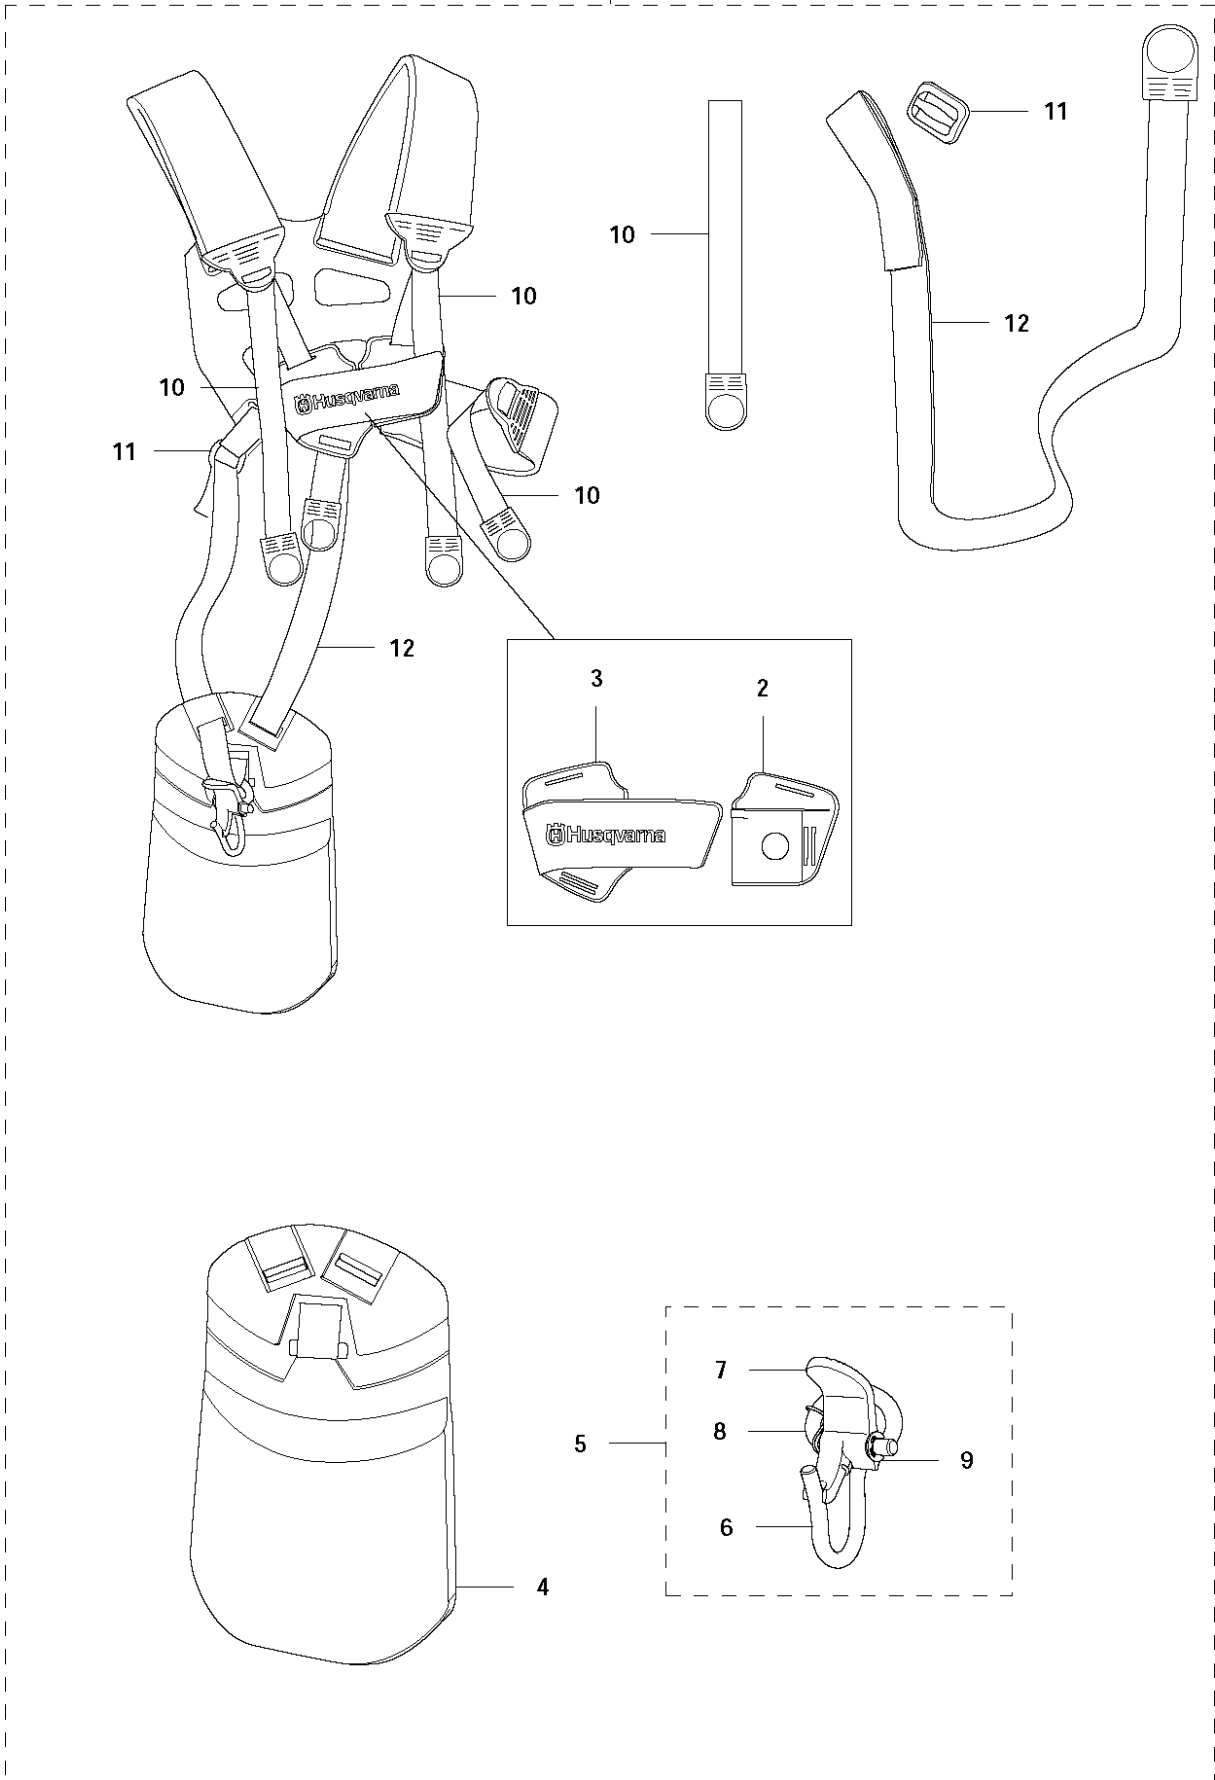

S DUO BALANCE 35
HARNESS

1

Ref	Part No	Description	Remark	QTY KIT	
1	537 27 57-02	HARNESS		1	
1	537 27 57-04	HARNESS	US	1	
2	537 28 83-01	FRONT PIECE		1	1
3	537 28 84-01	FRONT PIECE		1	1
4	537 27 59-01	HIP PAD		1	1
5	502 02 28-01	HOOK		1	1
6	502 02 29-02	HOOK		1	1,5
7	502 02 30-02	LOCK		1	1,5
8	586 34 10-01	SPRING		1	1,5
9	735 31 09-20	E-CLIP		1	1,5
10	503 99 61-01	BAND		3	1
11	537 11 35-01	RETAINER		1	1
12	503 99 61-03	BAND		1	1