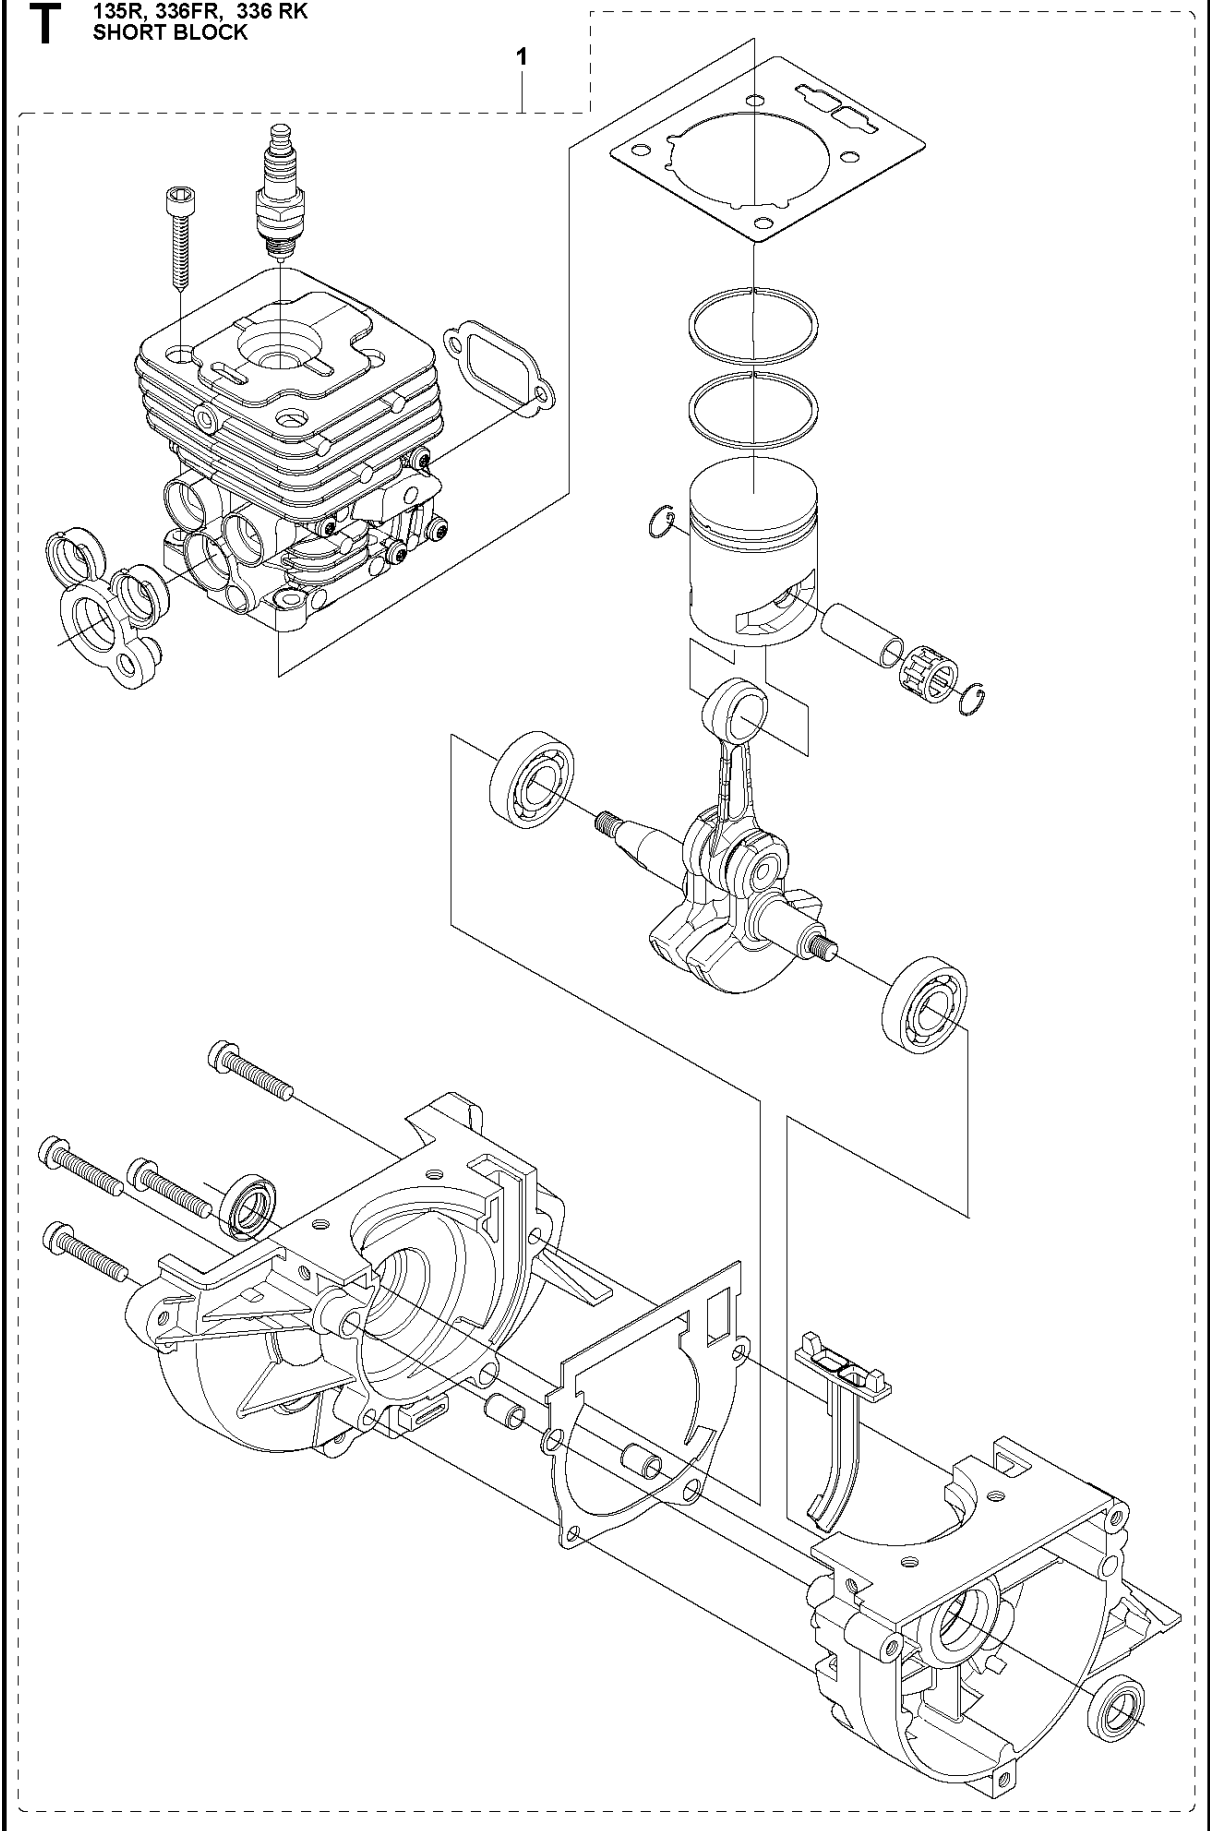

Ref	Part No	Description	Remark	QTY KIT	
1	537 27 57-02	HARNESS		1	
1	537 27 57-04	HARNESS	US	1	
2	537 28 83-01	FRONT PIECE		1	1
3	537 28 84-01	FRONT PIECE		1	1
4	537 27 59-01	HIP PAD		1	1
5	502 02 28-01	HOOK		1	1
6	502 02 29-02	HOOK		1	1,5
7	502 02 30-02	LOCK		1	1,5
8	586 34 10-01	SPRING		1	1,5
9	735 31 09-20	E-CLIP		1	1,5
10	503 99 61-01	BAND		3	1
11	537 11 35-01	RETAINER		1	1
12	503 99 61-03	BAND		1	1

T 135R, 336FR, 336 RK
SHORT BLOCK