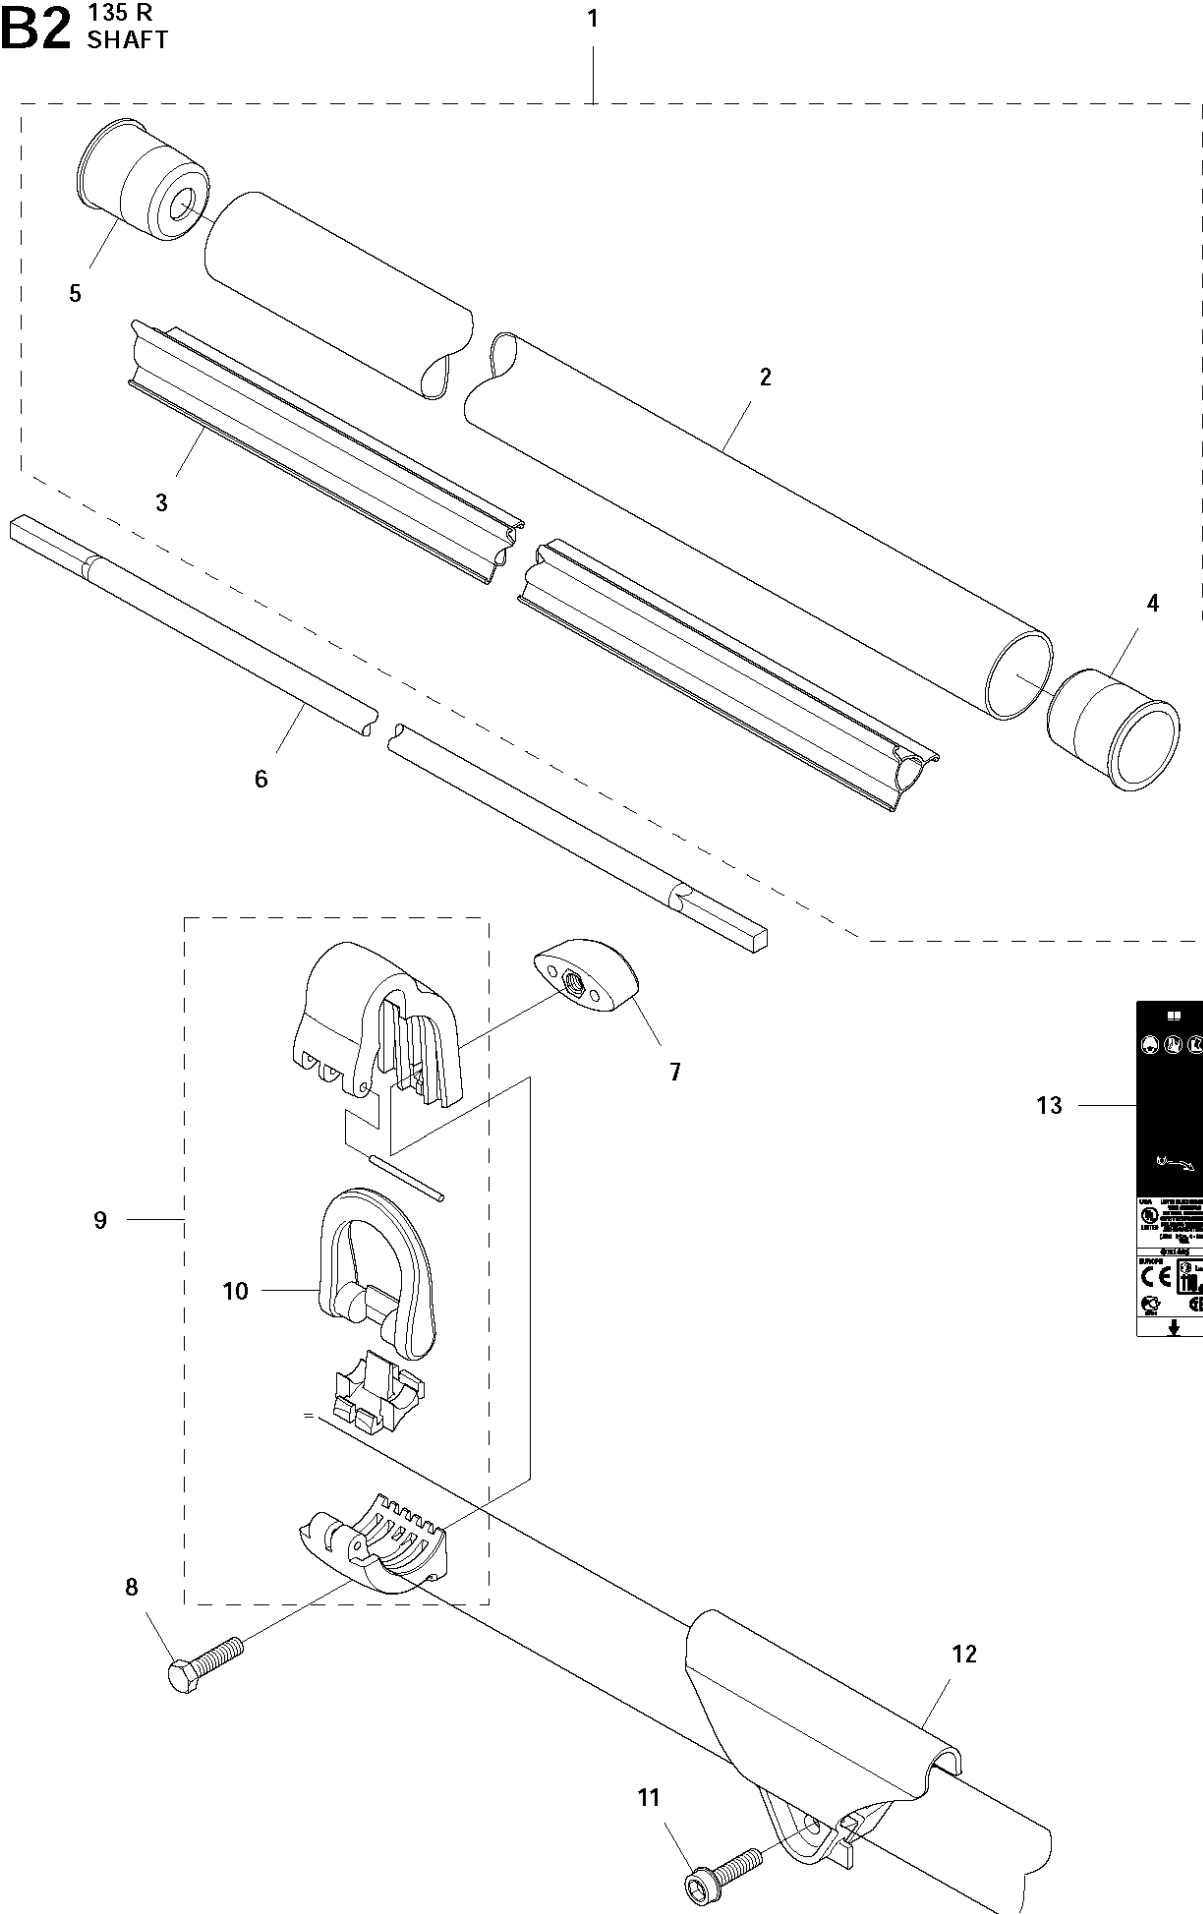

SPARE PARTS LIST

BRUSHCUTTERS/CLEARING SAWS

135 R

A 135 R, 336 FR
BEVEL GEAR

Ref	Part No	Description	Remark	QTY	KIT
1	544 21 64-01	GEAR		1	
2	537 29 59-02	GEAR HOUSING		1	1, 4
3	738 21 99-00	BALL BEARING		1	1
4	505 13 33-01	SPARE PARTS KIT		1	1
5	503 25 28-01	BALL BEARING		1	1
6	735 31 31-10	CIRCLIP		1	1
7	738 21 01-10	BALL BEARING		1	1
8	738 21 01-12	BALL BEARING		1	1
9	735 31 14-00	CIRCLIP		1	1
10	735 31 28-10	CIRCLIP		1	1
11	537 14 74-01	MAGNET		1	1
12	503 20 15-01	SCREW IHHM		1	1
13	574 30 68-01	CLAMP		1	
14	544 08 76-01	CLAMP		1	13
15	537 18 95-01	SCREW		1	13
16	732 21 16-01	LOCK NUT		1	13
17	503 20 02-10	SCREW IHSCFM		1	13
18	574 03 95-01	LOCKING NUT		1	13
19	537 35 14-02	DRIVER		1	
20	537 34 35-01	SUPPORT FLANGE		1	
21	502 29 11-01	BLADE NUT		1	
22	503 20 03-25	SCREW IHSCFM		2	

B2 135 R
SHAFT

SHAFT

135 R

Ref	Part No	Description	Remark	QTY	KIT
1	501 91 97-01	TUBE ASSY		1	
2	537 21 41-01	TUBE		1	1
3	537 31 39-01	GUIDE		1	1
4	537 36 02-01	SPACER		1	1
5	537 36 02-02	SPACER		1	1
6	537 35 52-01	DRIVE SHAFT		1	
7	537 13 04-03	KNOB		1	
8	725 23 31-51	SCREW		1	
9	505 16 10-01	LOOP		1	9
10	537 35 01-01	LOOP		1	
11	503 21 75-16	SCREW IHSCFT		1	
12	537 37 61-01	WIRING		1	
13	589 29 51-01	LABEL		1	

C 135 R, 336 FR
TOWER

Ref	Part No	Description	Remark	QTY	KIT
1	576 27 74-01	HANDLEBAR BRACKET		1	
2	731 23 14-01	HEXAGON NUT		4	1
3	502 19 71-01	SQUARE NUT		1	1
4	502 28 61-01	CLIP		1	
5	502 20 38-01	KNOB		1	
6	725 23 83-51	SCREW EHHM		1	
7	576 22 01-01	COVER		1	
8	576 22 00-01	LID		1	
9	503 20 07-78	SCREW IHSCFM		4	