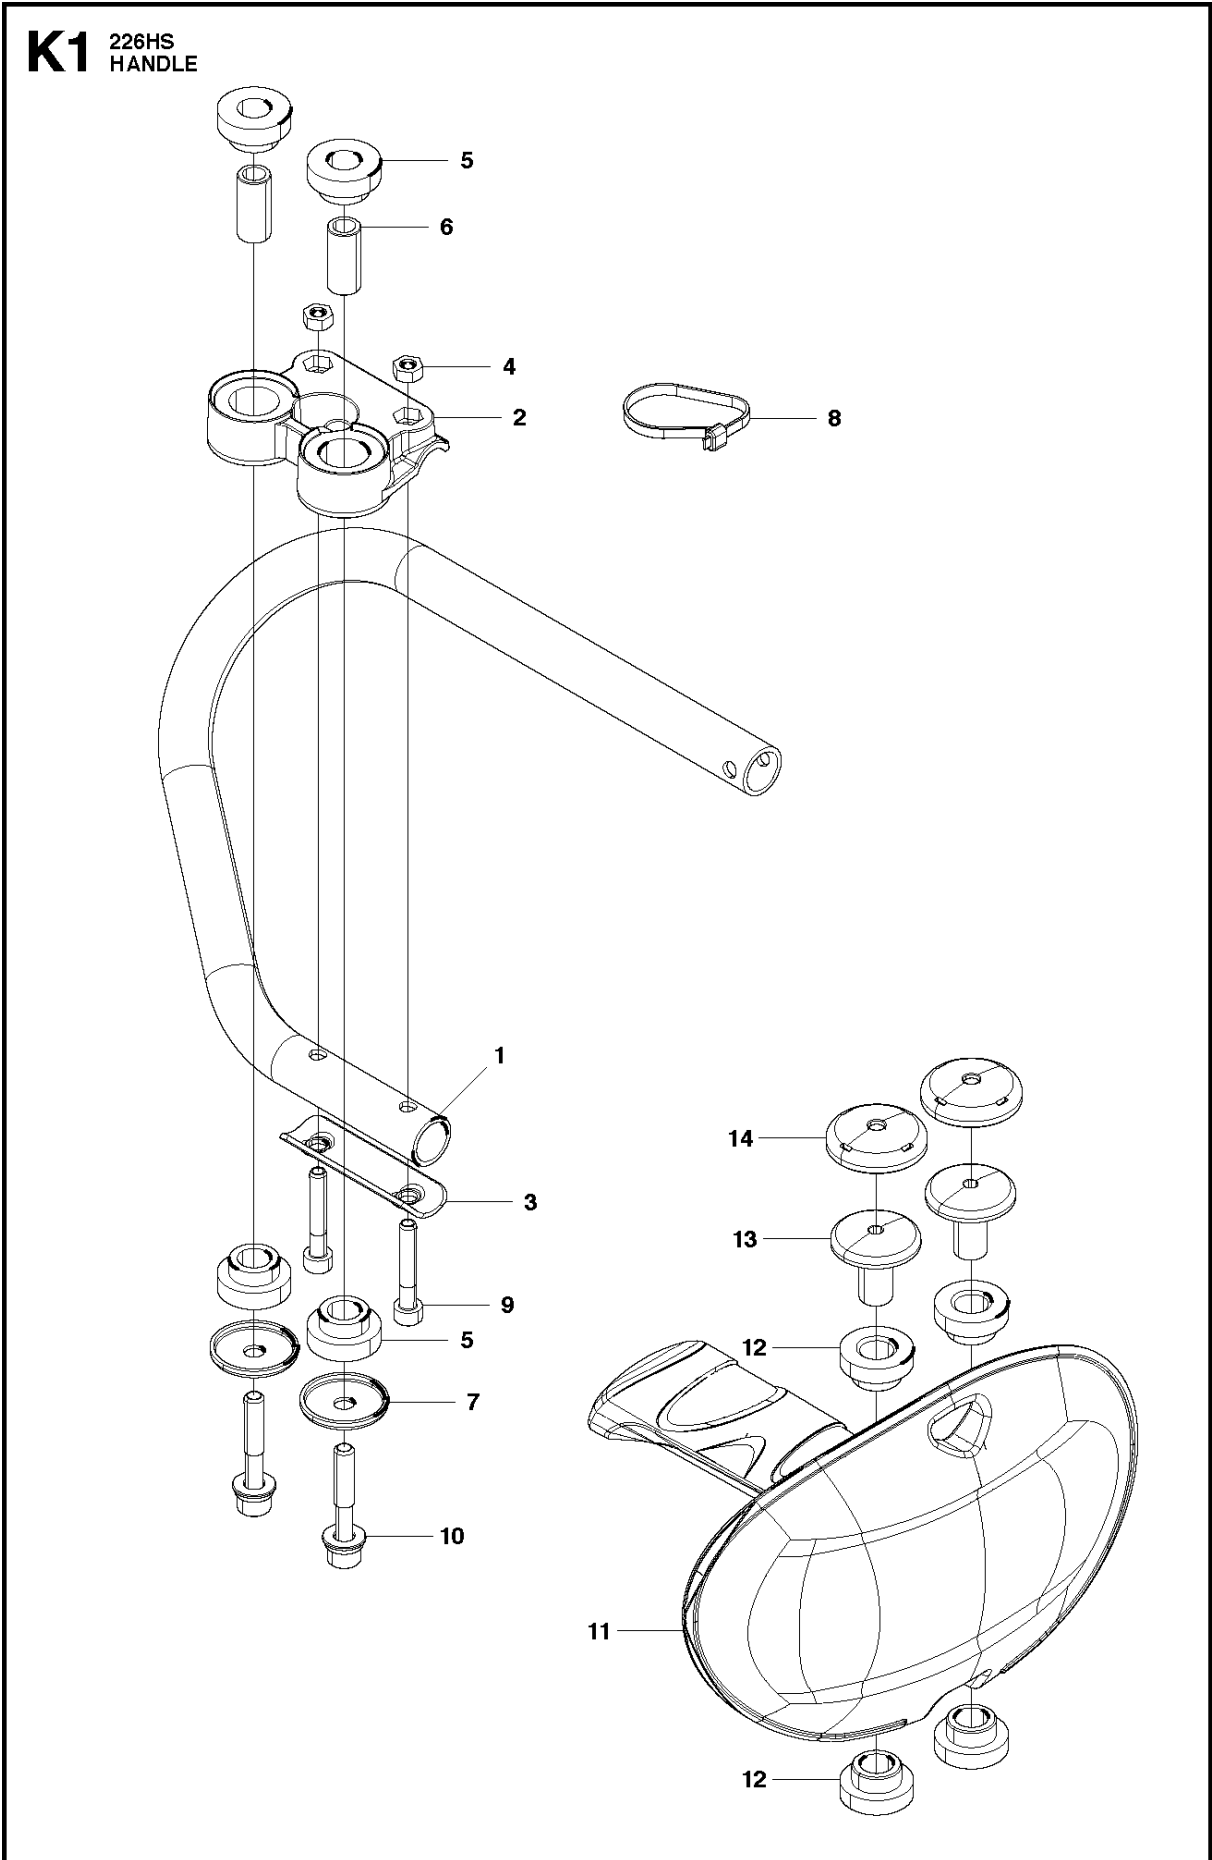

## STARTER

226HS99S, 967279702, 967279701, 2018-02

Ref	Part No	Description	Remark	QTY	KIT
1	506 65 72-01	STARTER ASSY		1	
2	506 68 42-01	REEL		1	1
3	506 67 43-01	SPRING		1	1
4	506 61 30-01	SCREW		1	1
5	506 68 34-01	ROPE		1	1
6	506 61 47-01	KNOB		1	1
7	506 74 56-01	BOLT		4	
9	528 05 08-01	LABEL,RECOIL	226HS99S	1	

**J** 226HS  
CRANK SHAFT

CRANKSHAFT

226HS99S, 967279702, 967279701, 2018-02

Ref	Part No	Description	Remark	QTY KIT
1	506 68 50-01	BEARING		1
2	505 04 10-01	WASHER		2
3	506 65 18-01	CRANKSHAFT		1
4	506 68 94-01	KEY		1

HANDLE

226HS99S, 967279702, 967279701, 2018-02

Ref	Part No	Description	Remark	QTY KIT
1	506 68 72-01	PIPE		1
2	506 68 73-01	MOUNT		1
3	506 68 74-01	PLATE		1
4	505 17 23-01	NUT		2
5	506 68 65-01	ABSORBER		4
6	506 68 71-01	COLLAR		2
7	506 68 68-01	WASHER		2
8	506 61 05-01	BAND		1
9	515 38 81-01	BOLT		2
10	521 86 25-01	BOLT		2
11	506 62 91-01	HANDLE		1
12	506 62 76-01	SPACER		4
13	506 68 66-01	HOLDER		2
14	506 68 67-01	HUB CAP		2