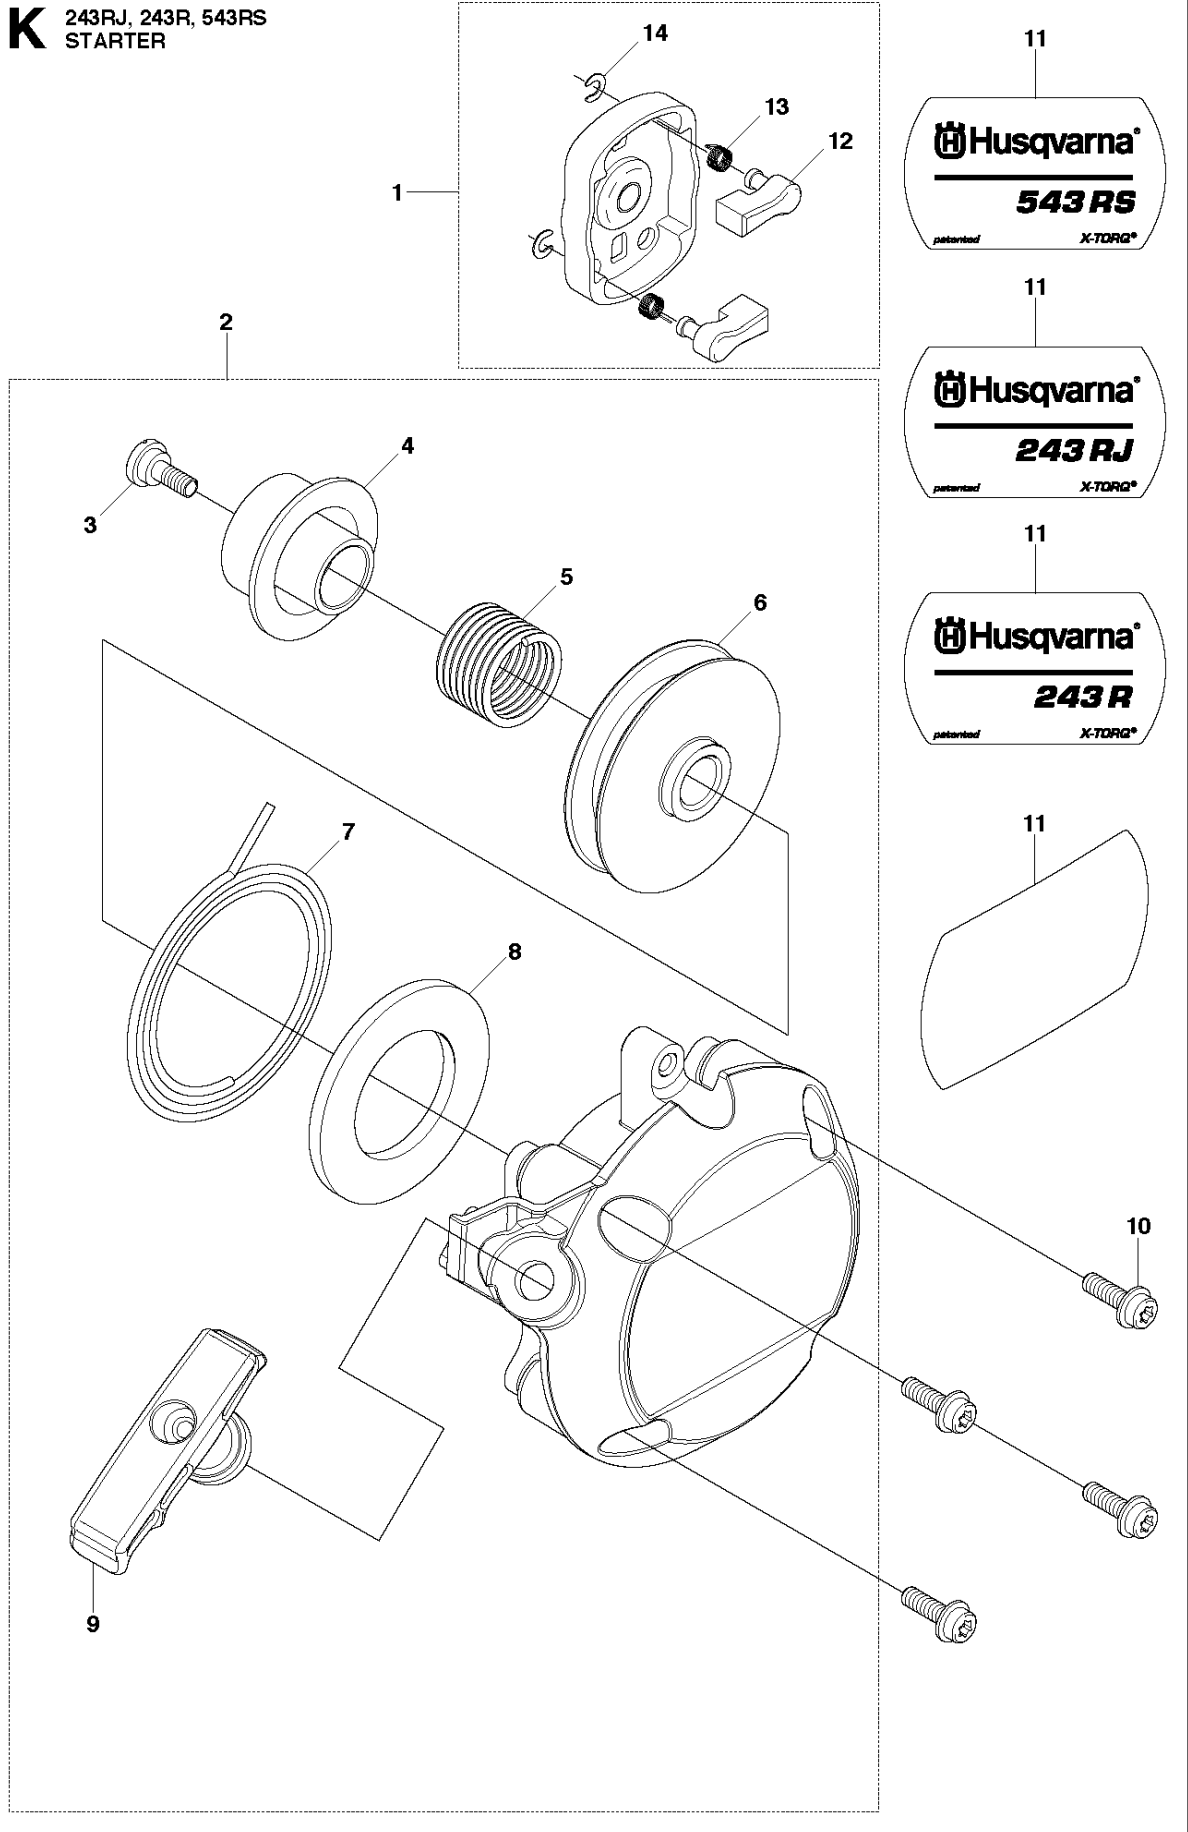

CLUTCH

243 RJ, 2018-06

Ref	Part No	Description	Remark	QTY	KIT
1	528 81 57-01	HOUSING ASSY		1	
2	516 12 64-01	RING		1	1
3	521 66 50-01	CLAMP		1	1
4	521 66 52-01	ANTIVIBRATION ELEMENT		1	1
5	521 66 51-01	ANTIVIBRATION ELEMENT		1	1
6	521 66 49-01	HOUSING		1	1
7	516 12 42-01	RING		1	1
8	516 13 17-01	BALL BEARING		1	1
9	502 84 93-01	SNAP RING		1	1
10	505 29 38-01	DRUM		1	1
11	504 11 96-01	SCREW		1	1
12	521 86 23-01	BOLT		1	1
13	515 39 13-01	BOLT		4	
14	578 85 42-03	FAN COVER		1	
15	505 29 78-01	SCREW		2	
16	505 29 81-01	WASHER		2	
17	521 63 64-01	SHOE		1	
18	505 29 80-01	WASHER		2	
19	521 51 79-01	SCREW		4	
20	528 81 56-01	COVER		1	
21	523 01 90-01	BOLT		4	
22	521 52 34-01	SPRING		1	

J1 243RJ
CARBURETOR & AIRFILTER

CARBURETOR & AIR FILTER

243 RJ, 2018-06

Ref	Part No	Description	Remark	QTY	KIT
1	528 70 65-01	COVER		1	
2	521 51 54-01	SCREW		2	1
3	521 62 57-01	AIR FILTER		1	
4	521 64 21-01	AIR FILTER		1	
5	504 11 65-01	SCREW		2	
6	521 62 58-01	PLATE		1	
7	521 51 57-01	BOLT		1	
8	521 62 54-01	BODY		1	
9	521 62 56-01	GROMMET		1	8
10	506 74 52-01	BOLT		1	
11	521 64 12-01	BRACKET		1	
12	510 48 74-01	NUT		1	11
13	521 51 79-01	SCREW		1	
14	521 52 35-01	TUBE		1	
15	513 78 93-01	PUMP		1	
16	521 62 50-01	CARB-ASSY		1	
17	521 64 17-01	KNOB		1	
18	521 64 15-01	PIPE		1	
19	505 04 04-01	BOLT		3	
20	521 62 28-01	GASKET		1	
21	521 62 25-01	INSULATOR		1	
22	521 62 27-01	GASKET		1	
24	505 30 82-01	SCREW-CABLE-ADJ		1	
25	505 30 83-01	SCREW		1	

K 243RJ, 243R, 543RS
STARTER

STARTER

243 RJ, 2018-06

Ref	Part No	Description	Remark	QTY	KIT
1	521 62 46-01	PULEY-ASSY		1	
2	528 70 62-01	STARTER ASSY		1	
3	515 36 71-01	SCREW		1	2
4	521 61 85-01	PLATE		1	2
5	521 61 84-01	SPRING		1	2
6	521 61 83-01	REEL		1	2
7	521 53 17-01	ROPE		1	2
8	521 61 82-01	SPRING		1	2
9	521 61 79-01	KNOB		1	2
10	506 74 56-01	BOLT		4	
11	528 70 67-01	LABEL,RECOIL	243RJ	1	
11	577 97 94-01	DECAL	243R	1	
11	578 42 06-01	DECAL	543RS	1	
12	521 61 86-01	RATCHET		2	1
13	521 61 87-01	SPRING		2	1
14	513 16 77-01	E-RING		2	1