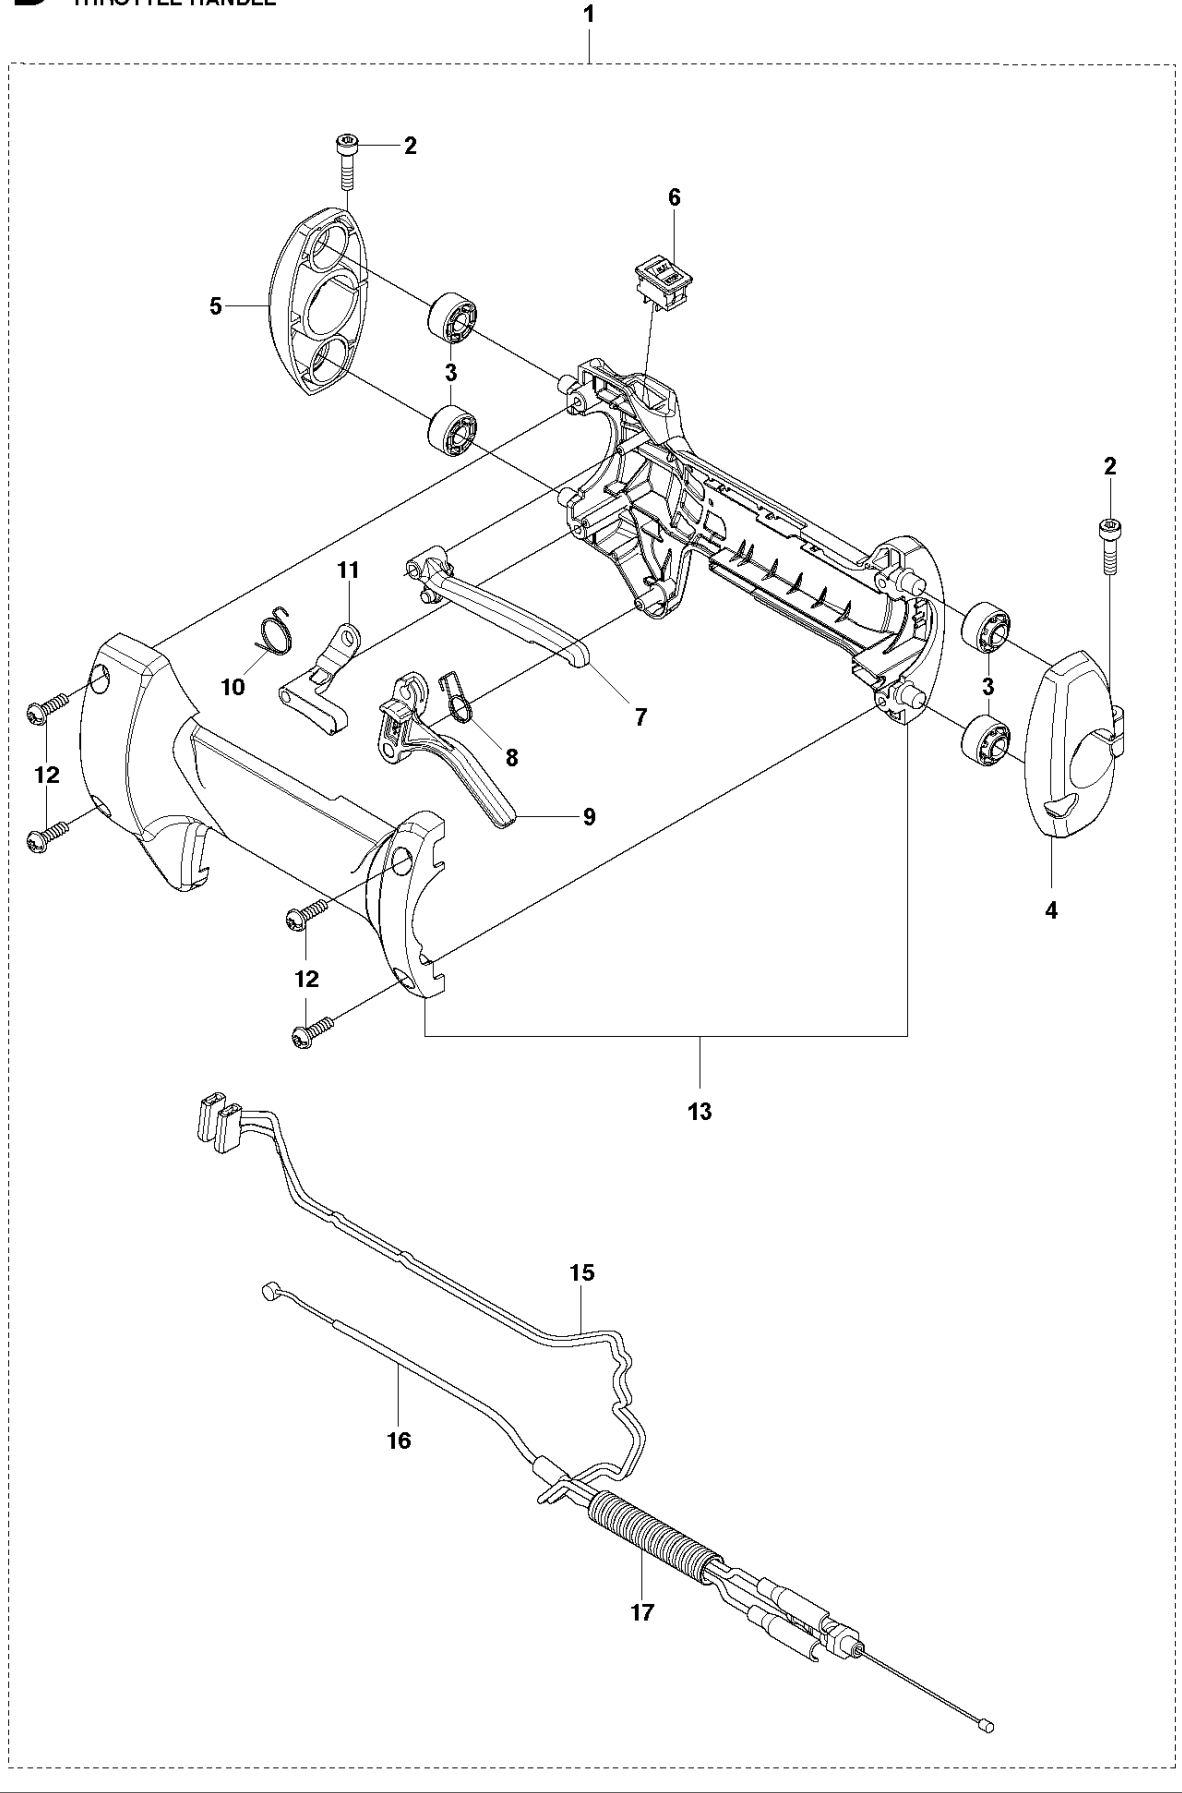

SPARE PARTS LIST

BRUSHCUTTERS/CLEARING SAWS

243 RJ, 2018-06

A 243RJ, 243R, 543RS
BEVEL GEAR

BEVEL GEAR

243 RJ, 2018-06

Ref	Part No	Description	Remark	QTY	KIT
1	528 81 83-01	GEAR HOUSING		1	
2	506 74 56-01	BOLT		1	
3	537 18 95-01	SCREW		1	23
5	521 86 20-01	BOLT		1	1
6	521 86 24-01	BOLT		1	1
7	528 81 80-01	PISTON		1	1
8	516 12 41-01	RING		1	1
9	516 12 79-01	BEARING		1	1
10	516 13 00-01	BEARING		1	1
11	506 60 99-01	RING		1	1
12	544 36 27-01	BOLT		1	1
13	505 17 02-01	BEARING		1	1
14	528 82 62-01	GEAR		1	1
15	528 81 59-01	SHAFT,GEAR		1	1
16	516 13 17-01	BALL BEARING		1	1
17	502 84 93-01	SNAP RING		1	1
18	521 52 22-01	SEAL		1	1
19	528 82 64-01	HOLDER		1	1
20	521 65 60-01	PLATE		1	1
21	511 58 38-01	HOLDER		1	1
22	502 29 11-01	BLADE NUT		1	1
23	575 77 88-01	BRACKET		1	
24	575 67 73-01	LOCKWASHER		1	23

B 243RJ, 243R, 543RS
SHAFT

SHAFT

243 RJ, 2018-06

Ref	Part No	Description	Remark	QTY	KIT
1	521 66 80-01	HANGER-ASSY		1	
2	504 11 43-01	SCREW		1	1
3	528 81 58-01	PIPE		1	
4	505 29 44-01	SHAFT		1	
5	544 33 08-01	LABEL WARNING		1	
6	505 29 58-01	LABEL		2	

C1 243RJ
HANDLE

Ref	Part No	Description	Remark	QTY KIT	
1	529 26 84-01	BOLT		1	
4	544 10 10-04	HANDLE.LOOP		1	
5	503 99 78-04	HANDLE		1	
6	502 19 71-01	SQUARE NUT		1	
7	544 10 11-01	BLOCK.SPACING		1	
8	574 18 15-01	SCREW IHSCFTO		3	5

D 243RJ THROTTLE HANDLE

THROTTLE CONTROLS

243 RJ, 2018-06

Ref	Part No	Description	Remark	QTY	KIT
1	573 97 66-02	GRIP		1	
2	504 11 43-01	SCREW		2	1
3	521 66 77-01	ABSORBER		4	1
4	529 25 87-01	HOLDER		1	1
5	529 25 78-01	HOLDER		1	1
6	521 85 16-01	SWITCH		1	1
7	593 04 42-01	LEVER		1	1
8	521 66 72-01	SPRING		1	1
9	573 97 71-01	LEVER		1	1
10	511 59 18-01	SPRING		1	1
11	529 25 92-01	LEVER,JOINT		1	1
12	521 51 79-01	SCREW		4	1
13	584 83 96-02	GRIP		1	1
15	529 25 60-01	CORD		1	
16	529 25 69-01	CABLE		2	
17	521 52 44-01	TUBE		1	