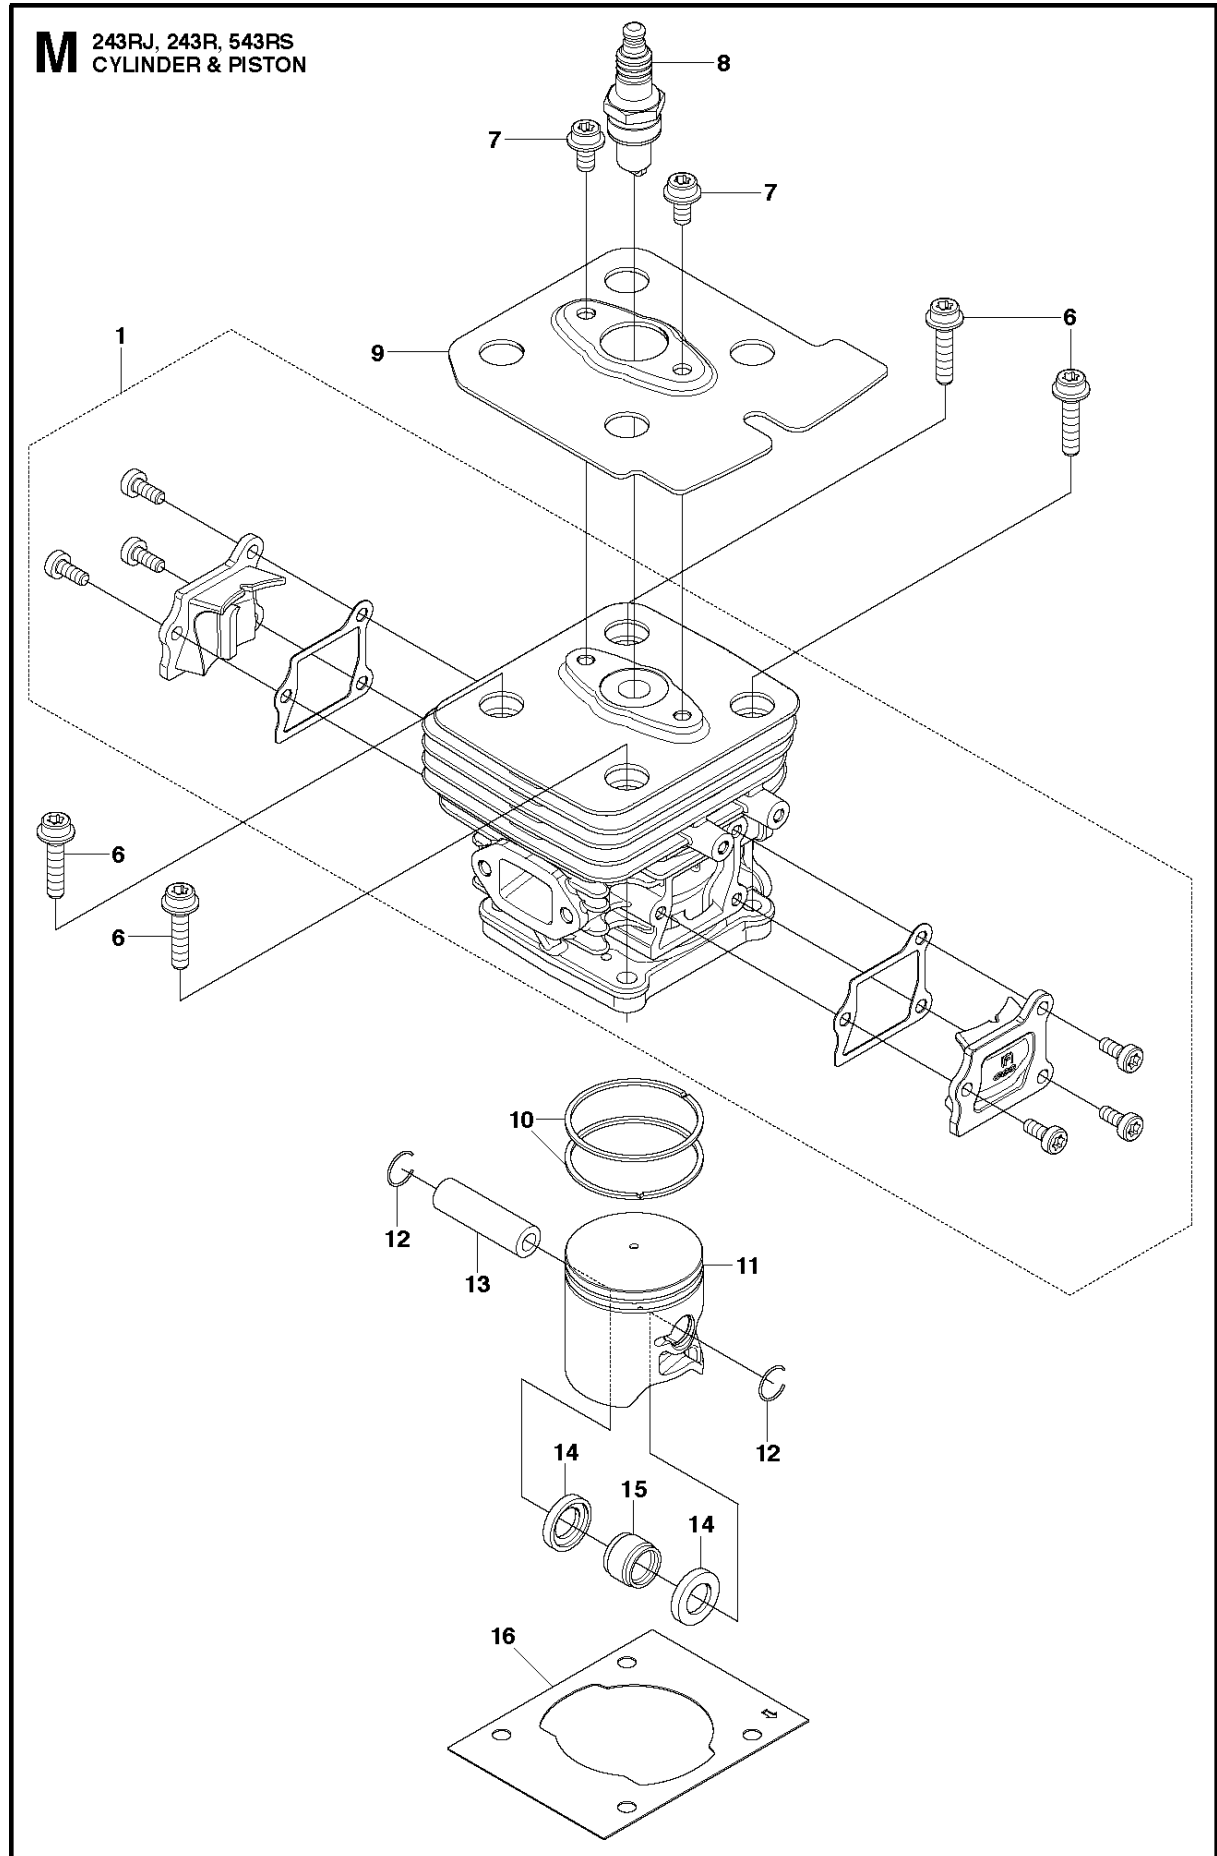

J1 243RJ
CARBURETOR & AIRFILTER

CARBURETOR & AIR FILTER

243 RJ, 2018-06

Ref	Part No	Description	Remark	QTY	KIT
1	528 70 65-01	COVER		1	
2	521 51 54-01	SCREW		2	1
3	521 62 57-01	AIR FILTER		1	
4	521 64 21-01	AIR FILTER		1	
5	504 11 65-01	SCREW		2	
6	521 62 58-01	PLATE		1	
7	521 51 57-01	BOLT		1	
8	521 62 54-01	BODY		1	
9	521 62 56-01	GROMMET		1	8
10	506 74 52-01	BOLT		1	
11	521 64 12-01	BRACKET		1	
12	510 48 74-01	NUT		1	11
13	521 51 79-01	SCREW		1	
14	521 52 35-01	TUBE		1	
15	513 78 93-01	PUMP		1	
16	521 62 50-01	CARB-ASSY		1	
17	521 64 17-01	KNOB		1	
18	521 64 15-01	PIPE		1	
19	505 04 04-01	BOLT		3	
20	521 62 28-01	GASKET		1	
21	521 62 25-01	INSULATOR		1	
22	521 62 27-01	GASKET		1	
24	505 30 82-01	SCREW-CABLE-ADJ		1	
25	505 30 83-01	SCREW		1	

K 243RJ, 243R, 543RS
STARTER

STARTER

243 RJ, 2018-06

Ref	Part No	Description	Remark	QTY	KIT
1	521 62 46-01	PULEY-ASSY		1	
2	528 70 62-01	STARTER ASSY		1	
3	515 36 71-01	SCREW		1	2
4	521 61 85-01	PLATE		1	2
5	521 61 84-01	SPRING		1	2
6	521 61 83-01	REEL		1	2
7	521 53 17-01	ROPE		1	2
8	521 61 82-01	SPRING		1	2
9	521 61 79-01	KNOB		1	2
10	506 74 56-01	BOLT		4	
11	528 70 67-01	LABEL,RECOIL	243RJ	1	
11	577 97 94-01	DECAL	243R	1	
11	578 42 06-01	DECAL	543RS	1	
12	521 61 86-01	RATCHET		2	1
13	521 61 87-01	SPRING		2	1
14	513 16 77-01	E-RING		2	1

CYLINDER PISTON

243 RJ, 2018-06

Ref	Part No	Description	Remark	QTY KIT
1	521 62 19-01	CYLINDER-COMP	243RJ	1
1	577 40 95-02	CYLINDER	243R, 543RS	1
6	506 74 52-01	BOLT		4
7	521 51 59-01	BOLT		2
8	528 07 40-01	SPARK PLUG		1
9	528 70 57-01	PLATE		1
10	510 91 80-01	PISTON RING		2
11	521 62 38-01	PISTON	243RJ	1
11	577 63 98-01	PISTON	243R, 543RS	1
12	516 28 30-01	RING		2
13	521 52 27-01	PEN		1
14	513 75 24-01	WASHER		2
15	505 29 73-01	BEARING		1
16	521 62 20-01	GASKET		1