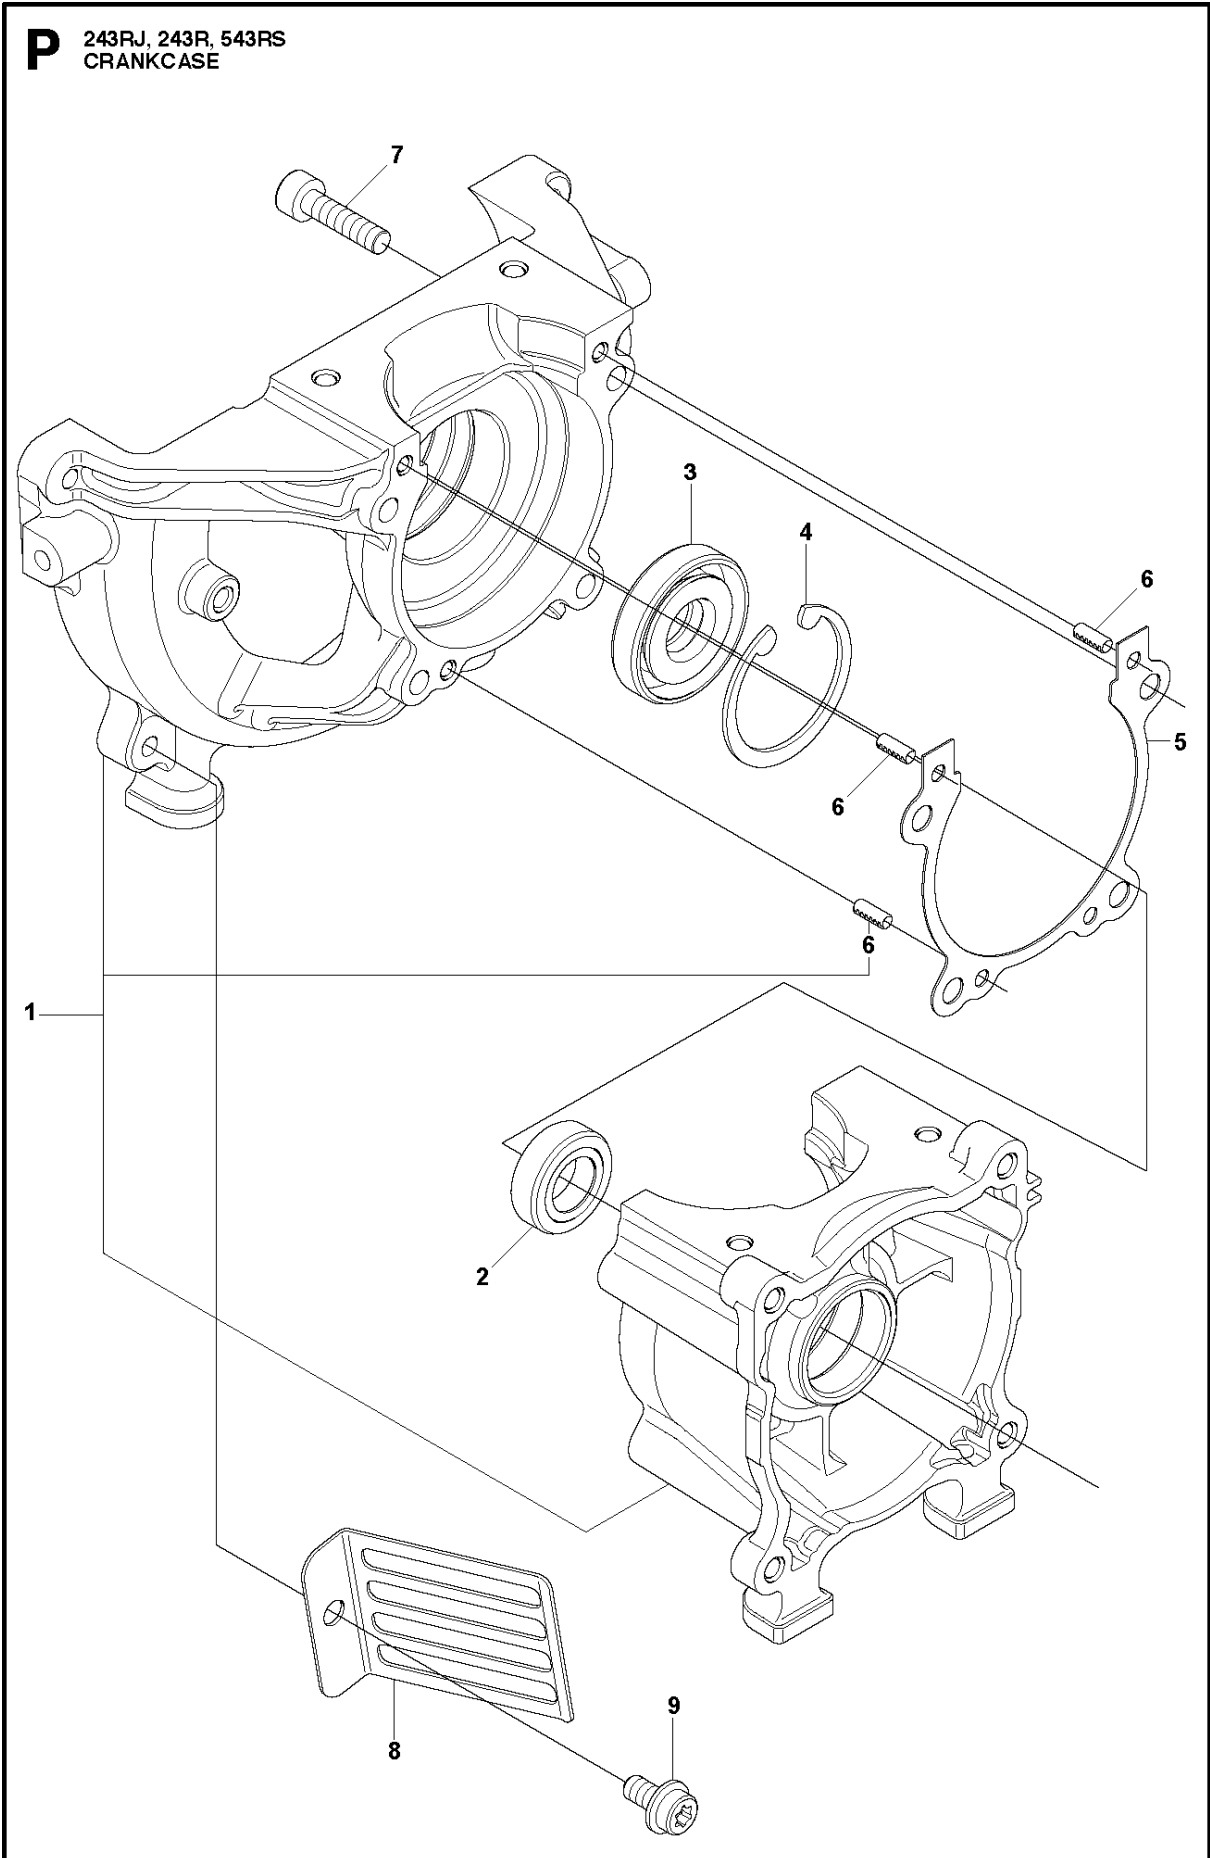

CRANKCASE

243 RJ, 2018-06

Ref	Part No	Description	Remark	QTY	KIT
1	521 62 35-02	CASE		1	
2	504 12 15-01	SEALING		1	
3	505 29 67-01	SEAL		1	
4	504 12 10-01	SNAP RING		1	
5	521 62 36-01	GASKET		1	
6	505 29 61-01	PIN		3	1
7	577 94 20-01	BOLT		4	
8	515 41 26-01	GUARD		1	
9	521 51 59-01	BOLT		1