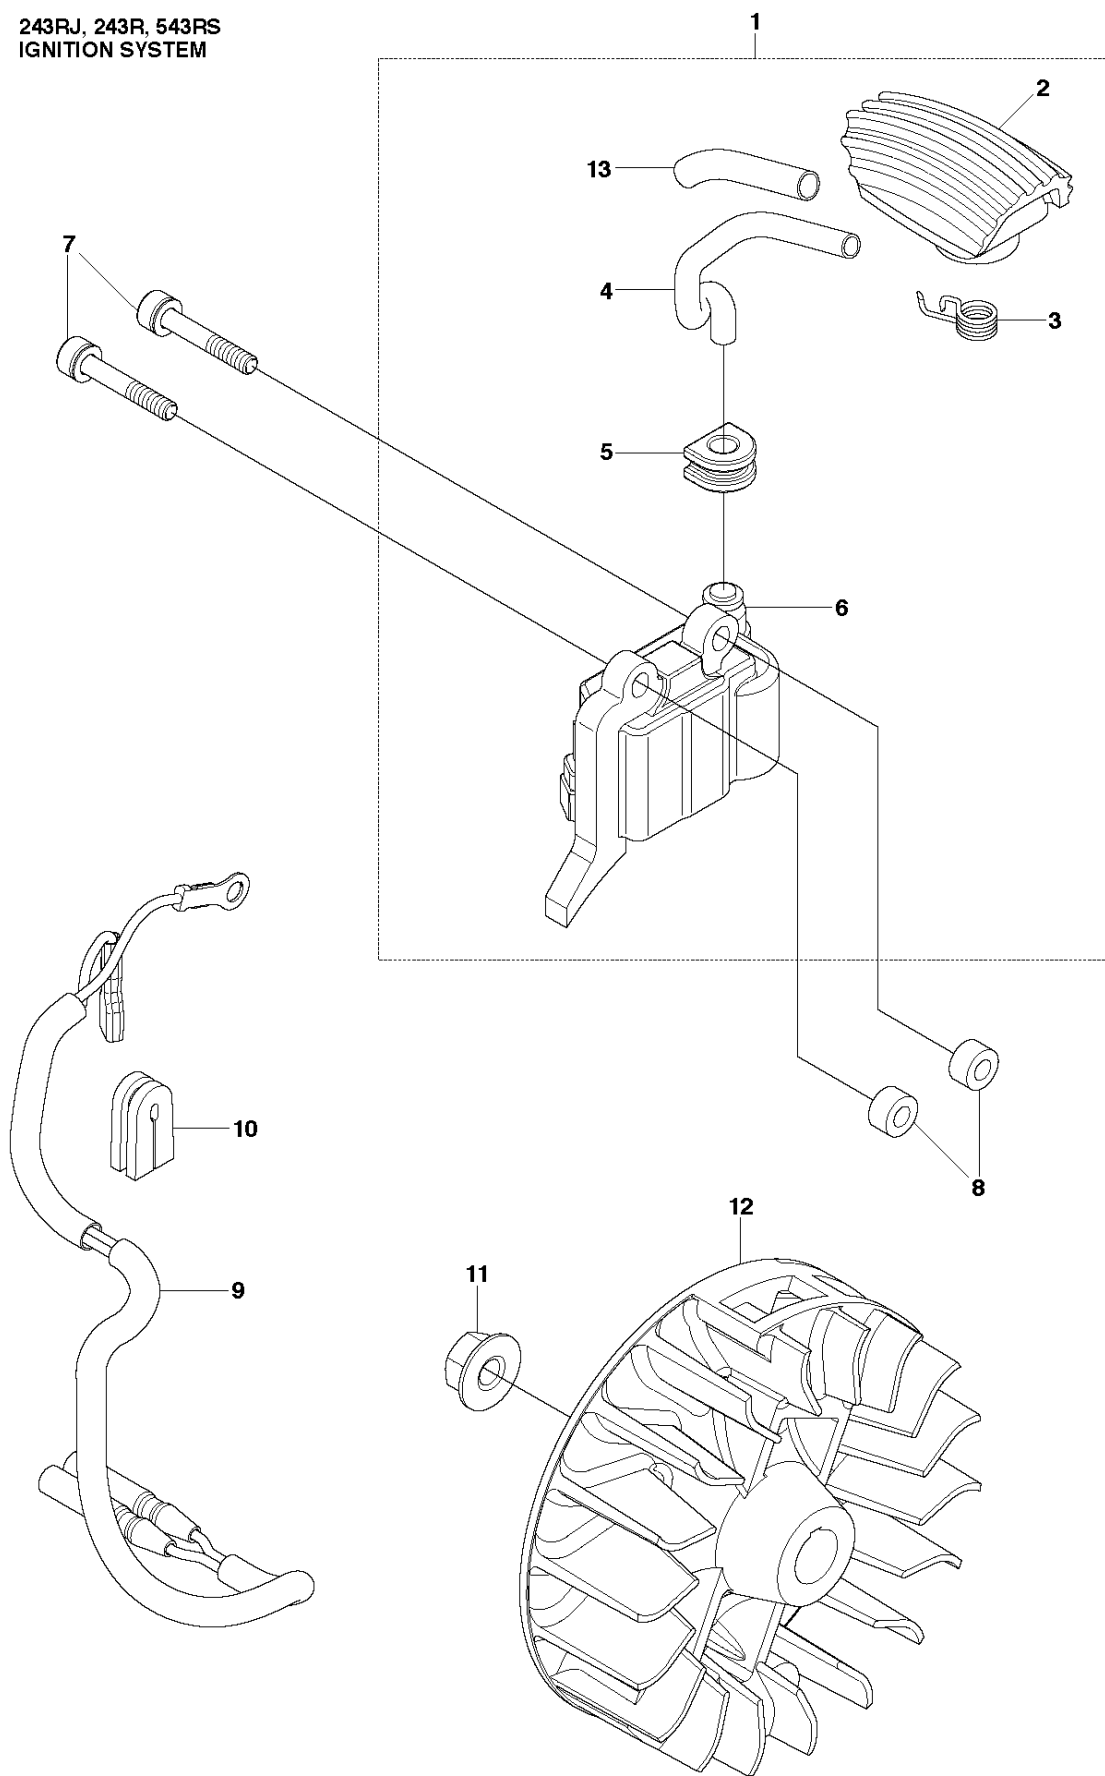

L 243RJ, 243R, 543RS
IGNITION SYSTEM

IGNITION SYSTEM

243 RJ, 2018-06

Ref	Part No	Description	Remark	QTY	KIT
1	574 39 27-01	COIL	243RJ	1	
1	577 13 39-02	IGNITION MODULE ASSY	243R, 543RS	1	
2	521 61 00-01	HUB CAP		1	1
3	506 65 52-01	SPRING		1	1
4	577 13 39-02	IGNITION MODULE ASSY	243R, 543RS	1	
4	521 62 43-01	CORD	243RJ	1	1
5	513 19 02-01	GROMMET	243RJ	1	1
6	505 04 28-01	HUB CAP		1	1
7	521 51 58-01	BOLT		2	
8	521 76 97-01	SPACER		2	
9	521 52 57-01	CORD	243RJ	1	
9	577 57 49-01	CORD	243R, 543RS	1	
10	506 61 59-01	GROMMET		1	
11	504 11 80-01	NUT		1	
12	521 62 41-01	ROTOR	243RJ	1	
12	577 13 38-01	ROTOR	243R, 543RS	1	
13	579 45 36-01	TUBE	243R, 543RS	1