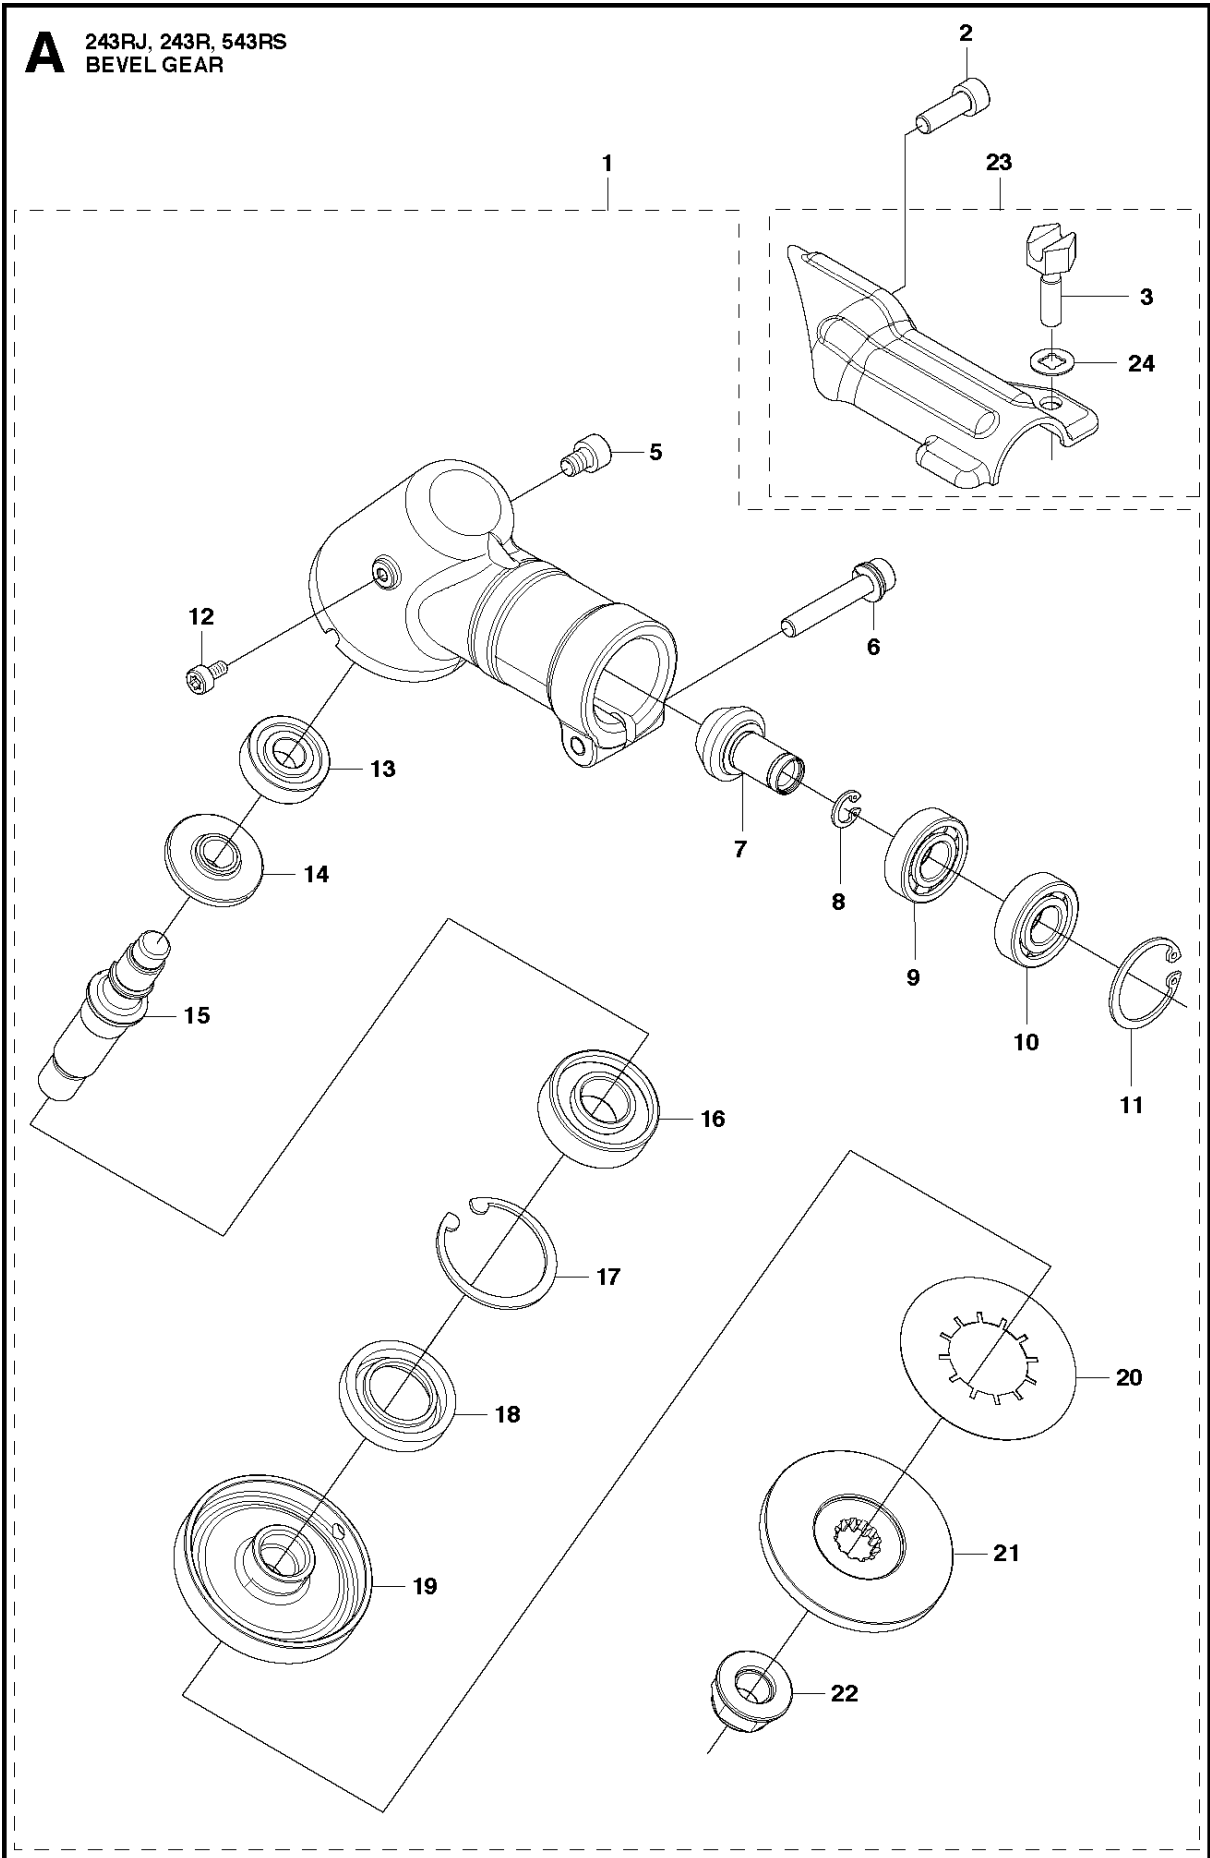

SPARE PARTS LIST

BRUSHCUTTERS/CLEARING SAWS

243 RJ, 2018-06

A 243RJ, 243R, 543RS
BEVEL GEAR

BEVEL GEAR

243 RJ, 2018-06

Ref	Part No	Description	Remark	QTY	KIT
1	528 81 83-01	GEAR HOUSING		1	
2	506 74 56-01	BOLT		1	
3	537 18 95-01	SCREW		1	23
5	521 86 20-01	BOLT		1	1
6	521 86 24-01	BOLT		1	1
7	528 81 80-01	PISTON		1	1
8	516 12 41-01	RING		1	1
9	516 12 79-01	BEARING		1	1
10	516 13 00-01	BEARING		1	1
11	506 60 99-01	RING		1	1
12	544 36 27-01	BOLT		1	1
13	505 17 02-01	BEARING		1	1
14	528 82 62-01	GEAR		1	1
15	528 81 59-01	SHAFT,GEAR		1	1
16	516 13 17-01	BALL BEARING		1	1
17	502 84 93-01	SNAP RING		1	1
18	521 52 22-01	SEAL		1	1
19	528 82 64-01	HOLDER		1	1
20	521 65 60-01	PLATE		1	1
21	511 58 38-01	HOLDER		1	1
22	502 29 11-01	BLADE NUT		1	1
23	575 77 88-01	BRACKET		1	
24	575 67 73-01	LOCKWASHER		1	23

B 243RJ, 243R, 543RS
SHAFT

SHAFT

243 RJ, 2018-06

Ref	Part No	Description	Remark	QTY	KIT
1	521 66 80-01	HANGER-ASSY		1	
2	504 11 43-01	SCREW		1	1
3	528 81 58-01	PIPE		1	
4	505 29 44-01	SHAFT		1	
5	544 33 08-01	LABEL WARNING		1	
6	505 29 58-01	LABEL		2	

C1 243RJ
HANDLE

Ref	Part No	Description	Remark	QTY KIT	
1	529 26 84-01	BOLT		1	
4	544 10 10-04	HANDLE.LOOP		1	
5	503 99 78-04	HANDLE		1	
6	502 19 71-01	SQUARE NUT		1	
7	544 10 11-01	BLOCK.SPACING		1	
8	574 18 15-01	SCREW IHSCFTO		3	5

D 243RJ THROTTLE HANDLE

THROTTLE CONTROLS

243 RJ, 2018-06

Ref	Part No	Description	Remark	QTY	KIT
1	573 97 66-02	GRIP		1	
2	504 11 43-01	SCREW		2	1
3	521 66 77-01	ABSORBER		4	1
4	529 25 87-01	HOLDER		1	1
5	529 25 78-01	HOLDER		1	1
6	521 85 16-01	SWITCH		1	1
7	593 04 42-01	LEVER		1	1
8	521 66 72-01	SPRING		1	1
9	573 97 71-01	LEVER		1	1
10	511 59 18-01	SPRING		1	1
11	529 25 92-01	LEVER,JOINT		1	1
12	521 51 79-01	SCREW		4	1
13	584 83 96-02	GRIP		1	1
15	529 25 60-01	CORD		1	
16	529 25 69-01	CABLE		2	
17	521 52 44-01	TUBE		1	