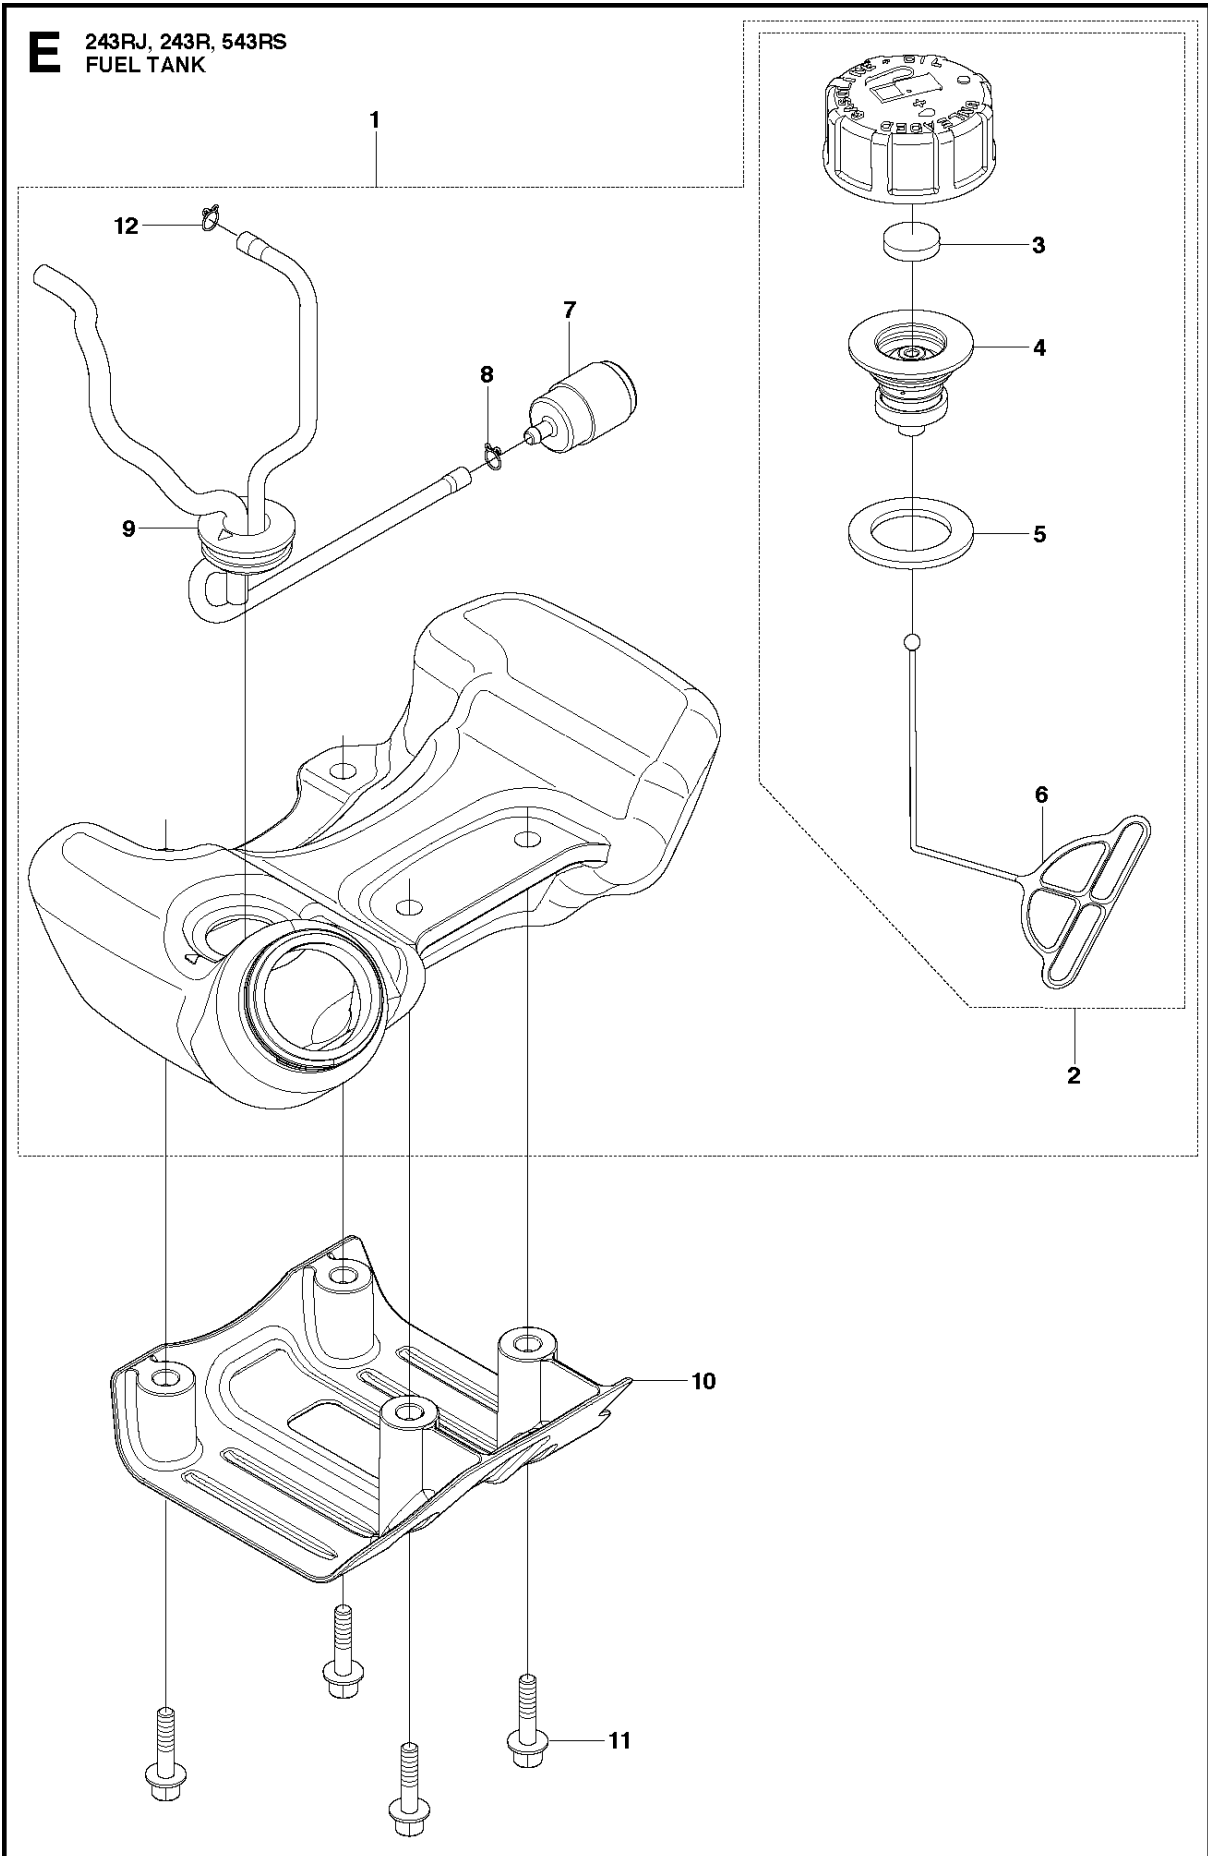

SPARE PARTS LIST

BRUSHCUTTERS/CLEARING SAWS

243 RJ, 2018-06

A 243RJ, 243R, 543RS
BEVEL GEAR

BEVEL GEAR

243 RJ, 2018-06

Ref	Part No	Description	Remark	QTY	KIT
1	528 81 83-01	GEAR HOUSING		1	
2	506 74 56-01	BOLT		1	
3	537 18 95-01	SCREW		1	23
5	521 86 20-01	BOLT		1	1
6	521 86 24-01	BOLT		1	1
7	528 81 80-01	PISTON		1	1
8	516 12 41-01	RING		1	1
9	516 12 79-01	BEARING		1	1
10	516 13 00-01	BEARING		1	1
11	506 60 99-01	RING		1	1
12	544 36 27-01	BOLT		1	1
13	505 17 02-01	BEARING		1	1
14	528 82 62-01	GEAR		1	1
15	528 81 59-01	SHAFT,GEAR		1	1
16	516 13 17-01	BALL BEARING		1	1
17	502 84 93-01	SNAP RING		1	1
18	521 52 22-01	SEAL		1	1
19	528 82 64-01	HOLDER		1	1
20	521 65 60-01	PLATE		1	1
21	511 58 38-01	HOLDER		1	1
22	502 29 11-01	BLADE NUT		1	1
23	575 77 88-01	BRACKET		1	
24	575 67 73-01	LOCKWASHER		1	23

B 243RJ, 243R, 543RS
SHAFT

SHAFT

243 RJ, 2018-06

Ref	Part No	Description	Remark	QTY	KIT
1	521 66 80-01	HANGER-ASSY		1	
2	504 11 43-01	SCREW		1	1
3	528 81 58-01	PIPE		1	
4	505 29 44-01	SHAFT		1	
5	544 33 08-01	LABEL WARNING		1	
6	505 29 58-01	LABEL		2	

C1 243RJ
HANDLE

Ref	Part No	Description	Remark	QTY KIT	
1	529 26 84-01	BOLT		1	
4	544 10 10-04	HANDLE.LOOP		1	
5	503 99 78-04	HANDLE		1	
6	502 19 71-01	SQUARE NUT		1	
7	544 10 11-01	BLOCK.SPACING		1	
8	574 18 15-01	SCREW IHSCFTO		3	5

D 243RJ THROTTLE HANDLE

THROTTLE CONTROLS

243 RJ, 2018-06

Ref	Part No	Description	Remark	QTY	KIT
1	573 97 66-02	GRIP		1	
2	504 11 43-01	SCREW		2	1
3	521 66 77-01	ABSORBER		4	1
4	529 25 87-01	HOLDER		1	1
5	529 25 78-01	HOLDER		1	1
6	521 85 16-01	SWITCH		1	1
7	593 04 42-01	LEVER		1	1
8	521 66 72-01	SPRING		1	1
9	573 97 71-01	LEVER		1	1
10	511 59 18-01	SPRING		1	1
11	529 25 92-01	LEVER,JOINT		1	1
12	521 51 79-01	SCREW		4	1
13	584 83 96-02	GRIP		1	1
15	529 25 60-01	CORD		1	
16	529 25 69-01	CABLE		2	
17	521 52 44-01	TUBE		1	