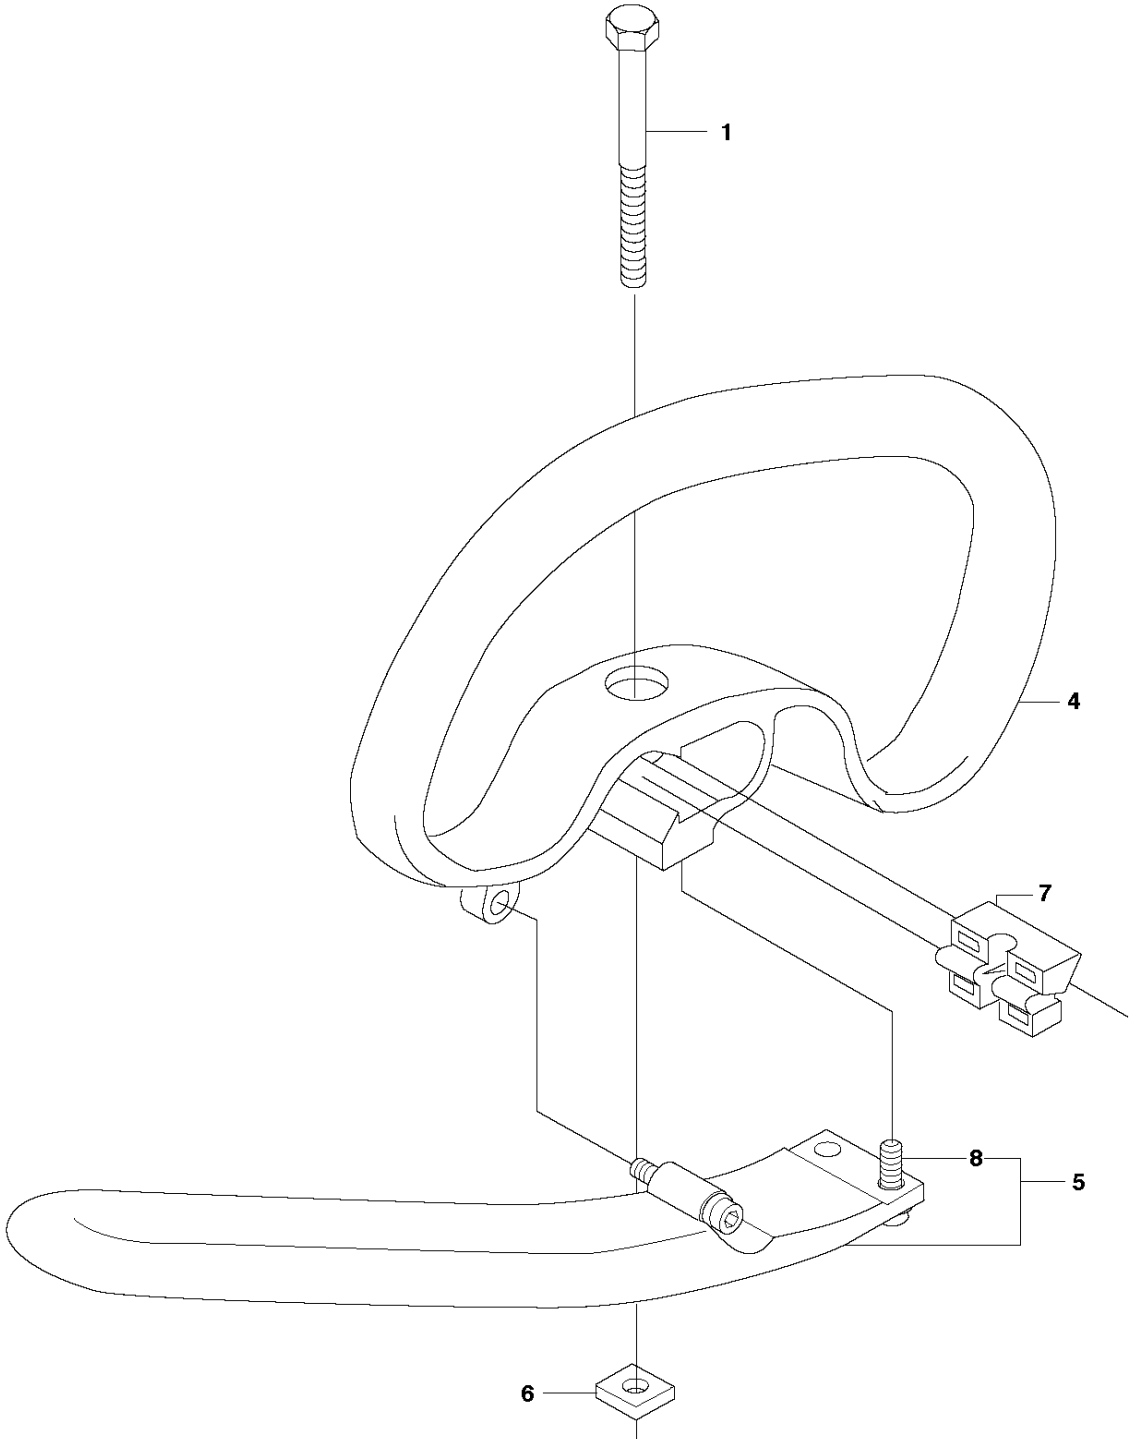

SPARE PARTS LIST

BRUSHCUTTERS/CLEARING SAWS

243 RJ, 2018-06

A 243RJ, 243R, 543RS
BEVEL GEAR

BEVEL GEAR

243 RJ, 2018-06

Ref	Part No	Description	Remark	QTY	KIT
1	528 81 83-01	GEAR HOUSING		1	
2	506 74 56-01	BOLT		1	
3	537 18 95-01	SCREW		1	23
5	521 86 20-01	BOLT		1	1
6	521 86 24-01	BOLT		1	1
7	528 81 80-01	PISTON		1	1
8	516 12 41-01	RING		1	1
9	516 12 79-01	BEARING		1	1
10	516 13 00-01	BEARING		1	1
11	506 60 99-01	RING		1	1
12	544 36 27-01	BOLT		1	1
13	505 17 02-01	BEARING		1	1
14	528 82 62-01	GEAR		1	1
15	528 81 59-01	SHAFT,GEAR		1	1
16	516 13 17-01	BALL BEARING		1	1
17	502 84 93-01	SNAP RING		1	1
18	521 52 22-01	SEAL		1	1
19	528 82 64-01	HOLDER		1	1
20	521 65 60-01	PLATE		1	1
21	511 58 38-01	HOLDER		1	1
22	502 29 11-01	BLADE NUT		1	1
23	575 77 88-01	BRACKET		1	
24	575 67 73-01	LOCKWASHER		1	23

B 243RJ, 243R, 543RS
SHAFT

SHAFT

243 RJ, 2018-06

Ref	Part No	Description	Remark	QTY	KIT
1	521 66 80-01	HANGER-ASSY		1	
2	504 11 43-01	SCREW		1	1
3	528 81 58-01	PIPE		1	
4	505 29 44-01	SHAFT		1	
5	544 33 08-01	LABEL WARNING		1	
6	505 29 58-01	LABEL		2	

C1 243RJ
HANDLE

Ref	Part No	Description	Remark	QTY KIT	
1	529 26 84-01	BOLT		1	
4	544 10 10-04	HANDLE.LOOP		1	
5	503 99 78-04	HANDLE		1	
6	502 19 71-01	SQUARE NUT		1	
7	544 10 11-01	BLOCK.SPACING		1	
8	574 18 15-01	SCREW IHSCFTO		3	5

D 243RJ THROTTLE HANDLE

THROTTLE CONTROLS

243 RJ, 2018-06

Ref	Part No	Description	Remark	QTY	KIT
1	573 97 66-02	GRIP		1	
2	504 11 43-01	SCREW		2	1
3	521 66 77-01	ABSORBER		4	1
4	529 25 87-01	HOLDER		1	1
5	529 25 78-01	HOLDER		1	1
6	521 85 16-01	SWITCH		1	1
7	593 04 42-01	LEVER		1	1
8	521 66 72-01	SPRING		1	1
9	573 97 71-01	LEVER		1	1
10	511 59 18-01	SPRING		1	1
11	529 25 92-01	LEVER,JOINT		1	1
12	521 51 79-01	SCREW		4	1
13	584 83 96-02	GRIP		1	1
15	529 25 60-01	CORD		1	
16	529 25 69-01	CABLE		2	
17	521 52 44-01	TUBE		1	