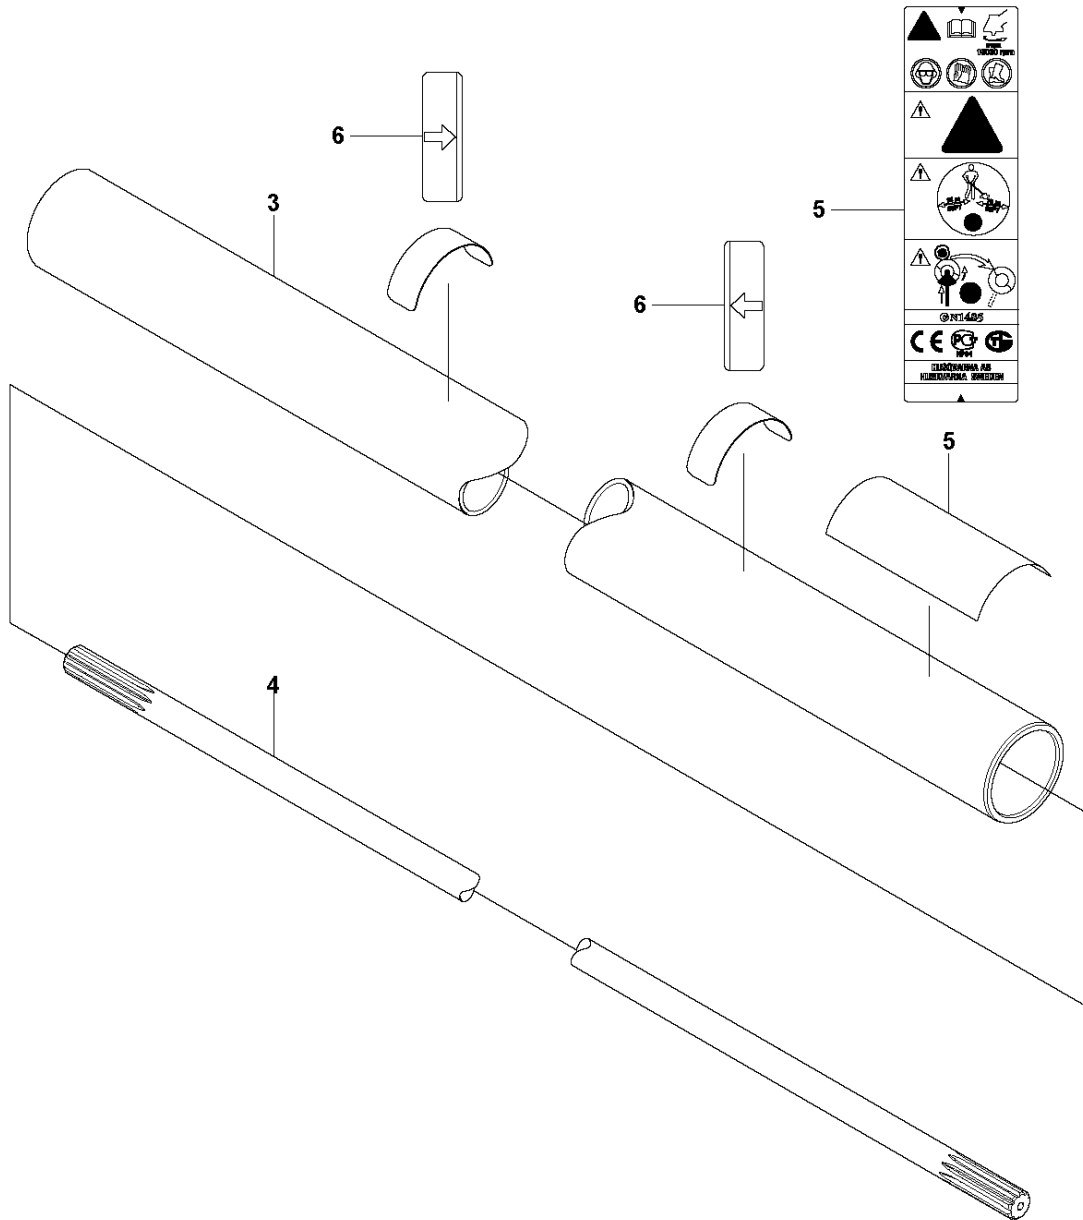

SPARE PARTS LIST

BRUSHCUTTERS/CLEARING SAWS

243 RJ, 2018-06

A 243RJ, 243R, 543RS
BEVEL GEAR

BEVEL GEAR

243 RJ, 2018-06

Ref	Part No	Description	Remark	QTY	KIT
1	528 81 83-01	GEAR HOUSING		1	
2	506 74 56-01	BOLT		1	
3	537 18 95-01	SCREW		1	23
5	521 86 20-01	BOLT		1	1
6	521 86 24-01	BOLT		1	1
7	528 81 80-01	PISTON		1	1
8	516 12 41-01	RING		1	1
9	516 12 79-01	BEARING		1	1
10	516 13 00-01	BEARING		1	1
11	506 60 99-01	RING		1	1
12	544 36 27-01	BOLT		1	1
13	505 17 02-01	BEARING		1	1
14	528 82 62-01	GEAR		1	1
15	528 81 59-01	SHAFT,GEAR		1	1
16	516 13 17-01	BALL BEARING		1	1
17	502 84 93-01	SNAP RING		1	1
18	521 52 22-01	SEAL		1	1
19	528 82 64-01	HOLDER		1	1
20	521 65 60-01	PLATE		1	1
21	511 58 38-01	HOLDER		1	1
22	502 29 11-01	BLADE NUT		1	1
23	575 77 88-01	BRACKET		1	
24	575 67 73-01	LOCKWASHER		1	23

B 243RJ, 243R, 543RS
SHAFT

SHAFT

243 RJ, 2018-06

Ref	Part No	Description	Remark	QTY	KIT
1	521 66 80-01	HANGER-ASSY		1	
2	504 11 43-01	SCREW		1	1
3	528 81 58-01	PIPE		1	
4	505 29 44-01	SHAFT		1	
5	544 33 08-01	LABEL WARNING		1	
6	505 29 58-01	LABEL		2	

C1 243RJ
HANDLE

Ref	Part No	Description	Remark	QTY KIT	
1	529 26 84-01	BOLT		1	
4	544 10 10-04	HANDLE.LOOP		1	
5	503 99 78-04	HANDLE		1	
6	502 19 71-01	SQUARE NUT		1	
7	544 10 11-01	BLOCK.SPACING		1	
8	574 18 15-01	SCREW IHSCFTO		3	5

D 243RJ THROTTLE HANDLE

THROTTLE CONTROLS

243 RJ, 2018-06

Ref	Part No	Description	Remark	QTY	KIT
1	573 97 66-02	GRIP		1	
2	504 11 43-01	SCREW		2	1
3	521 66 77-01	ABSORBER		4	1
4	529 25 87-01	HOLDER		1	1
5	529 25 78-01	HOLDER		1	1
6	521 85 16-01	SWITCH		1	1
7	593 04 42-01	LEVER		1	1
8	521 66 72-01	SPRING		1	1
9	573 97 71-01	LEVER		1	1
10	511 59 18-01	SPRING		1	1
11	529 25 92-01	LEVER,JOINT		1	1
12	521 51 79-01	SCREW		4	1
13	584 83 96-02	GRIP		1	1
15	529 25 60-01	CORD		1	
16	529 25 69-01	CABLE		2	
17	521 52 44-01	TUBE		1	