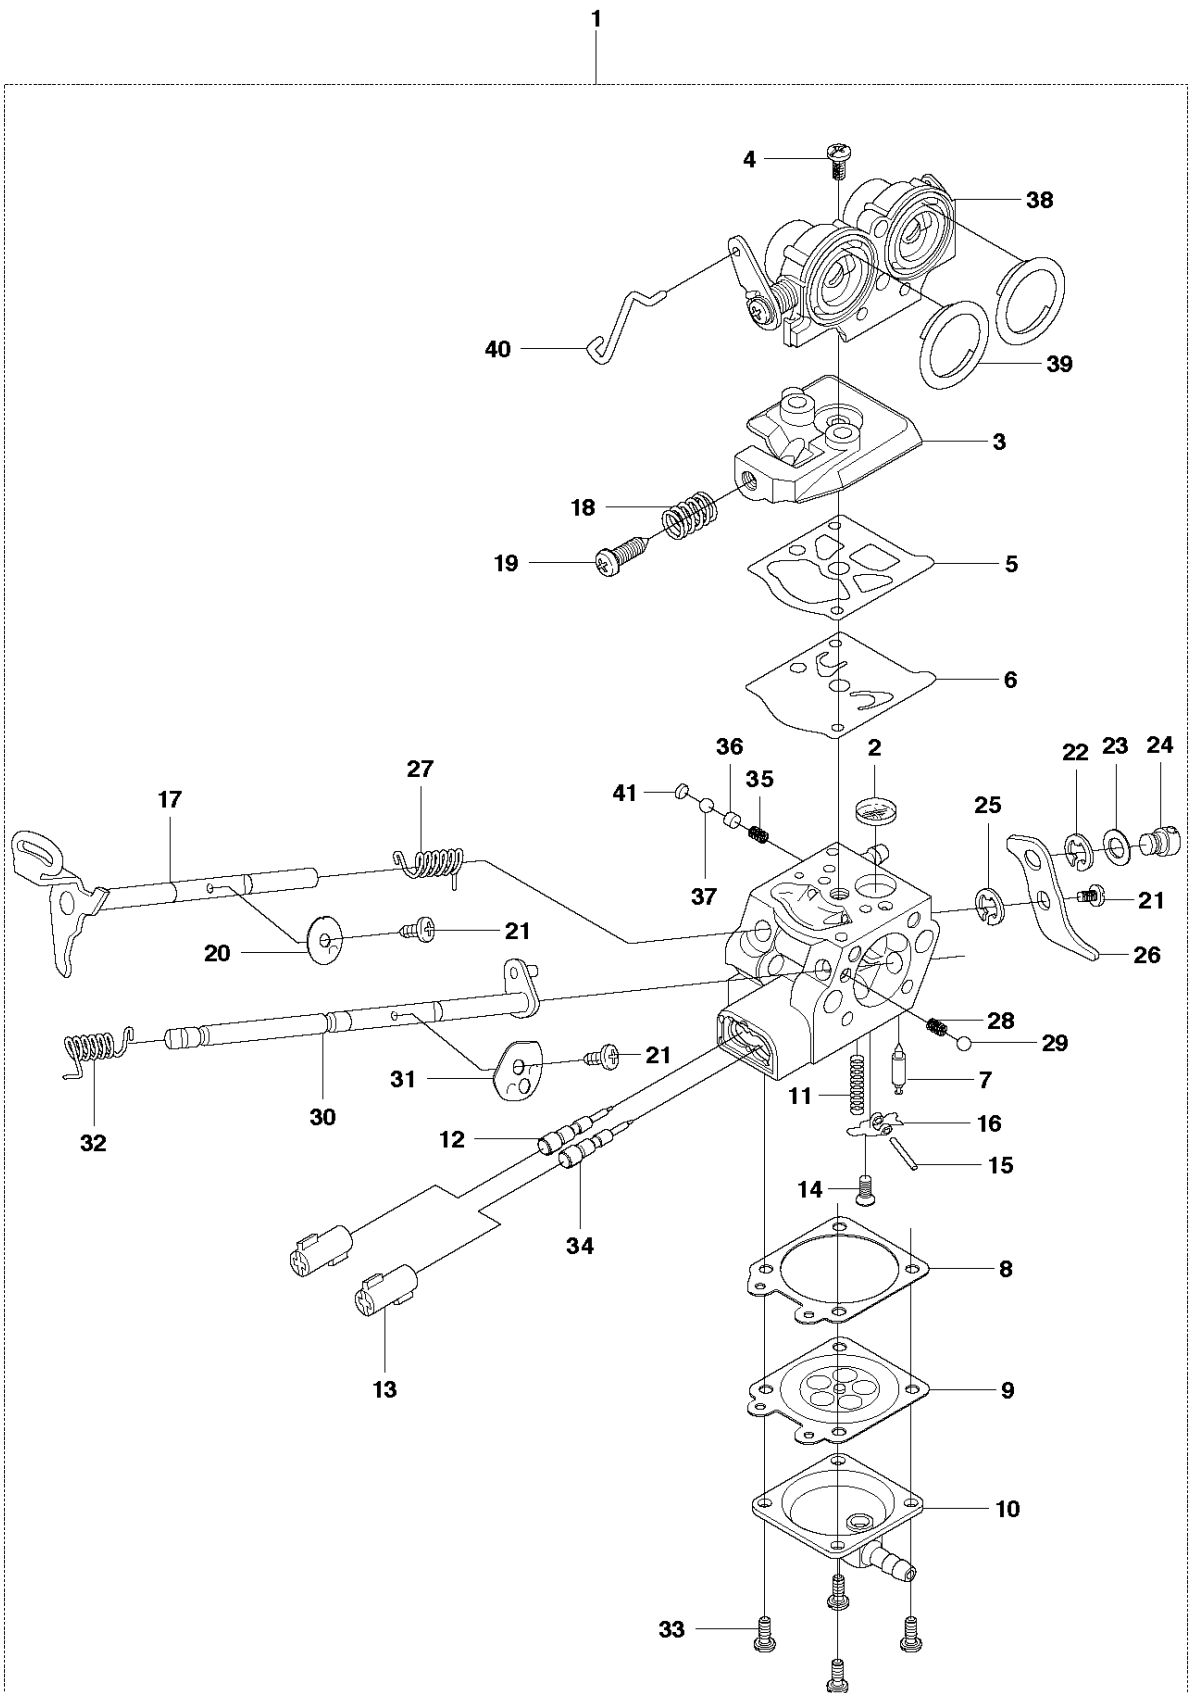

Q1 243RJ
CARBURETOR

WT-841

CARBURETOR

243 RJ, 2018-06

Ref	Part No	Description	Remark	QTY	KIT
1	521 62 50-01	CARB-ASSY		1	
2	520 95 70-01	SCREEN		1	1
3	521 63 98-01	COVER		1	1
4	521 64 00-01	SCREW		1	1
5	520 95 48-01	GASKET		1	1
6	513 20 48-01	DIAPHRAGM		1	1
7	521 08 54-01	VALVE.INLET		1	1
8	514 18 93-01	GASKET		1	1
9	505 05 64-01	DIAPHRAGM		1	1
10	521 63 97-01	COVER		1	1
11	516 98 00-01	SPRING		1	1
12	521 58 54-01	NEEDLE		1	1
13	521 11 69-01	HUB CAP		2	1
14	520 97 73-01	SCREW		1	1
15	520 97 74-01	PIN		1	1
16	520 97 72-01	LEVER		1	1
17	521 64 04-01	SHAFT ASSY		1	1
18	513 22 56-01	SPRING		1	1
19	513 19 29-01	SCREW		1	1
20	528 70 53-01	VALVE		1	1
21	520 95 98-01	MUFFLER A		3	1
22	506 73 86-01	RETAINER RING		1	1
23	516 52 42-01	WASHER		1	1
24	513 40 08-01	SWIVEL		1	1
25	505 05 65-01	RING		1	1
26	521 64 55-01	LEVER		1	1
27	516 84 39-01	SPRING		1	1
28	574 79 34-01	SPRING		1	1
29	514 24 26-01	BALL		1	1
30	521 64 51-01	SHAFT ASSY		1	1
31	521 62 47-01	CHOKE PLATE		1	1
32	514 24 36-01	SPRING		1	1
33	520 97 88-01	SCREW ASSY		4	1
34	521 64 50-01	H-NEELDE		1	1
35	505 05 79-01	SPRING		1	1
36	516 93 59-01	PISTON		1	1
37	516 93 60-01	BALL		1	1
38	521 62 51-01	BODY		1	1
39	522 64 94-01	RING		2	1
40	578 94 36-01	ROD		1	1
41	525 55 50-01	PLUG		1	1