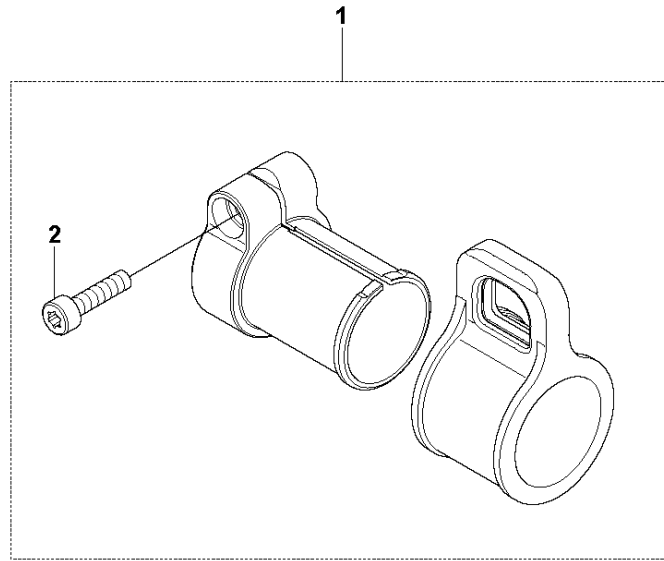

SPARE PARTS LIST

BRUSHCUTTERS/CLEARING SAWS

243 RJ, 2018-06

A 243RJ, 243R, 543RS
BEVEL GEAR

BEVEL GEAR

243 RJ, 2018-06

Ref	Part No	Description	Remark	QTY	KIT
1	528 81 83-01	GEAR HOUSING		1	
2	506 74 56-01	BOLT		1	
3	537 18 95-01	SCREW		1	23
5	521 86 20-01	BOLT		1	1
6	521 86 24-01	BOLT		1	1
7	528 81 80-01	PISTON		1	1
8	516 12 41-01	RING		1	1
9	516 12 79-01	BEARING		1	1
10	516 13 00-01	BEARING		1	1
11	506 60 99-01	RING		1	1
12	544 36 27-01	BOLT		1	1
13	505 17 02-01	BEARING		1	1
14	528 82 62-01	GEAR		1	1
15	528 81 59-01	SHAFT,GEAR		1	1
16	516 13 17-01	BALL BEARING		1	1
17	502 84 93-01	SNAP RING		1	1
18	521 52 22-01	SEAL		1	1
19	528 82 64-01	HOLDER		1	1
20	521 65 60-01	PLATE		1	1
21	511 58 38-01	HOLDER		1	1
22	502 29 11-01	BLADE NUT		1	1
23	575 77 88-01	BRACKET		1	
24	575 67 73-01	LOCKWASHER		1	23

B 243RJ, 243R, 543RS
SHAFT

SHAFT

243 RJ, 2018-06

Ref	Part No	Description	Remark	QTY	KIT
1	521 66 80-01	HANGER-ASSY		1	
2	504 11 43-01	SCREW		1	1
3	528 81 58-01	PIPE		1	
4	505 29 44-01	SHAFT		1	
5	544 33 08-01	LABEL WARNING		1	
6	505 29 58-01	LABEL		2	

C1 243RJ
HANDLE

Ref	Part No	Description	Remark	QTY KIT	
1	529 26 84-01	BOLT		1	
4	544 10 10-04	HANDLE.LOOP		1	
5	503 99 78-04	HANDLE		1	
6	502 19 71-01	SQUARE NUT		1	
7	544 10 11-01	BLOCK.SPACING		1	
8	574 18 15-01	SCREW IHSCFTO		3	5

D 243RJ THROTTLE HANDLE

THROTTLE CONTROLS

243 RJ, 2018-06

Ref	Part No	Description	Remark	QTY	KIT
1	573 97 66-02	GRIP		1	
2	504 11 43-01	SCREW		2	1
3	521 66 77-01	ABSORBER		4	1
4	529 25 87-01	HOLDER		1	1
5	529 25 78-01	HOLDER		1	1
6	521 85 16-01	SWITCH		1	1
7	593 04 42-01	LEVER		1	1
8	521 66 72-01	SPRING		1	1
9	573 97 71-01	LEVER		1	1
10	511 59 18-01	SPRING		1	1
11	529 25 92-01	LEVER,JOINT		1	1
12	521 51 79-01	SCREW		4	1
13	584 83 96-02	GRIP		1	1
15	529 25 60-01	CORD		1	
16	529 25 69-01	CABLE		2	
17	521 52 44-01	TUBE		1	