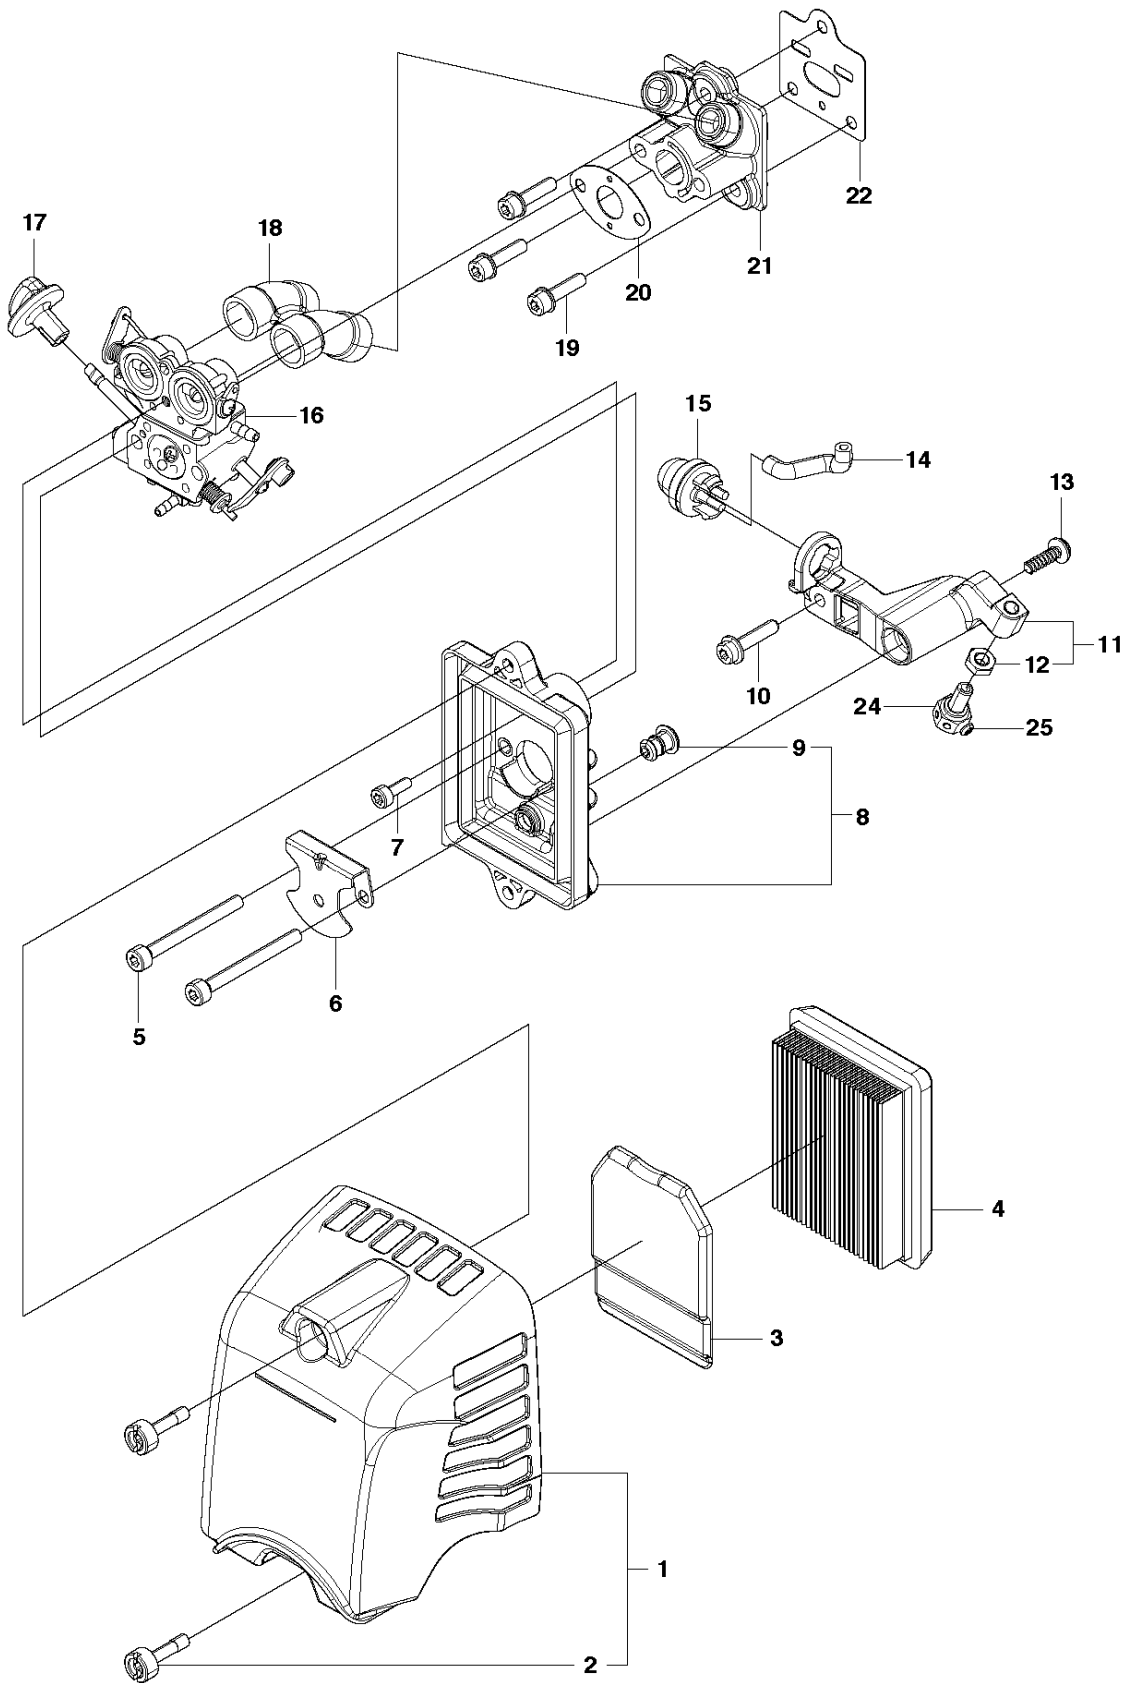

J1 243RJ
CARBURETOR & AIRFILTER

CARBURETOR & AIR FILTER

243 RJ, 2018-06

Ref	Part No	Description	Remark	QTY	KIT
1	528 70 65-01	COVER		1	
2	521 51 54-01	SCREW		2	1
3	521 62 57-01	AIR FILTER		1	
4	521 64 21-01	AIR FILTER		1	
5	504 11 65-01	SCREW		2	
6	521 62 58-01	PLATE		1	
7	521 51 57-01	BOLT		1	
8	521 62 54-01	BODY		1	
9	521 62 56-01	GROMMET		1	8
10	506 74 52-01	BOLT		1	
11	521 64 12-01	BRACKET		1	
12	510 48 74-01	NUT		1	11
13	521 51 79-01	SCREW		1	
14	521 52 35-01	TUBE		1	
15	513 78 93-01	PUMP		1	
16	521 62 50-01	CARB-ASSY		1	
17	521 64 17-01	KNOB		1	
18	521 64 15-01	PIPE		1	
19	505 04 04-01	BOLT		3	
20	521 62 28-01	GASKET		1	
21	521 62 25-01	INSULATOR		1	
22	521 62 27-01	GASKET		1	
24	505 30 82-01	SCREW-CABLE-ADJ		1	
25	505 30 83-01	SCREW		1	