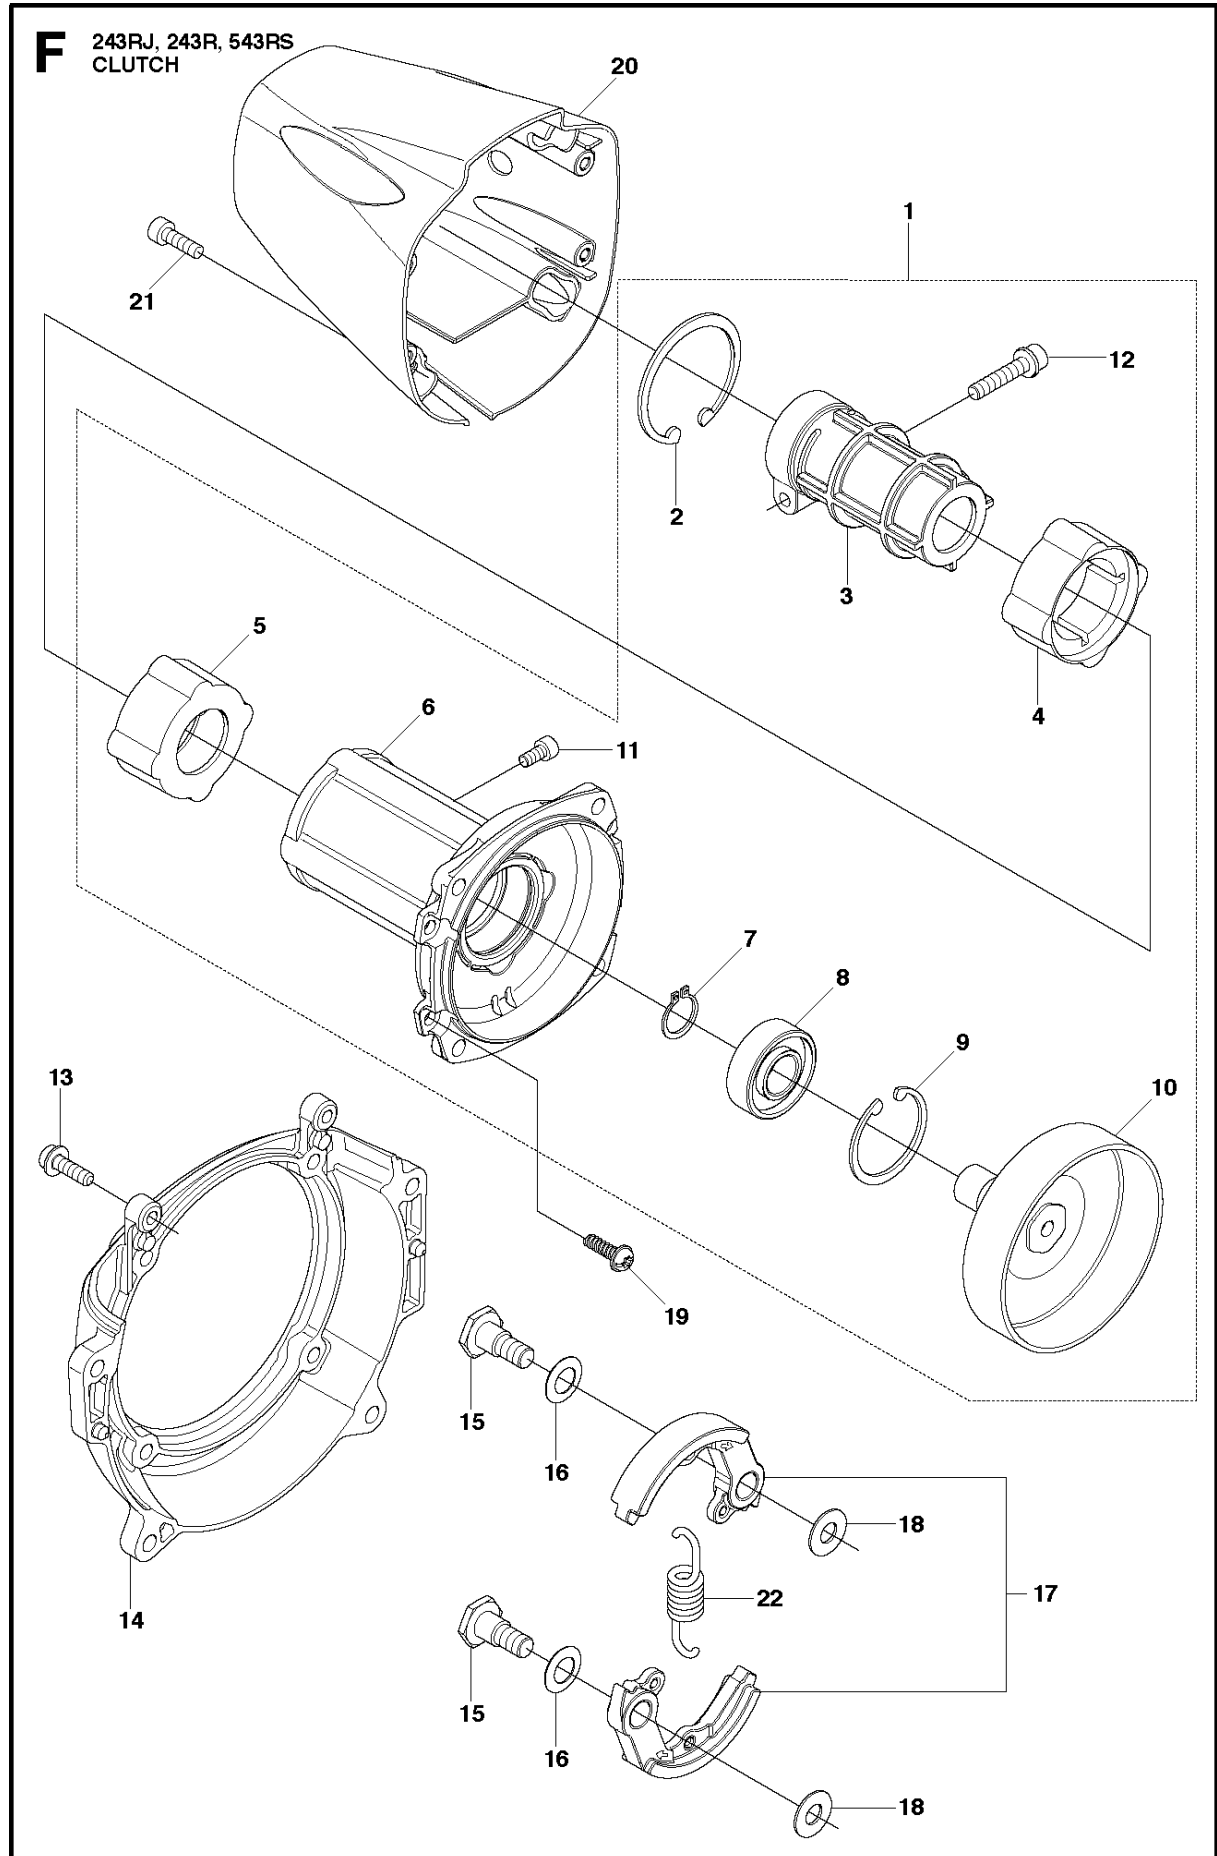

CLUTCH

243 RJ, 2018-06

Ref	Part No	Description	Remark	QTY	KIT
1	528 81 57-01	HOUSING ASSY		1	
2	516 12 64-01	RING		1	1
3	521 66 50-01	CLAMP		1	1
4	521 66 52-01	ANTIVIBRATION ELEMENT		1	1
5	521 66 51-01	ANTIVIBRATION ELEMENT		1	1
6	521 66 49-01	HOUSING		1	1
7	516 12 42-01	RING		1	1
8	516 13 17-01	BALL BEARING		1	1
9	502 84 93-01	SNAP RING		1	1
10	505 29 38-01	DRUM		1	1
11	504 11 96-01	SCREW		1	1
12	521 86 23-01	BOLT		1	1
13	515 39 13-01	BOLT		4	
14	578 85 42-03	FAN COVER		1	
15	505 29 78-01	SCREW		2	
16	505 29 81-01	WASHER		2	
17	521 63 64-01	SHOE		1	
18	505 29 80-01	WASHER		2	
19	521 51 79-01	SCREW		4	
20	528 81 56-01	COVER		1	
21	523 01 90-01	BOLT		4	
22	521 52 34-01	SPRING		1