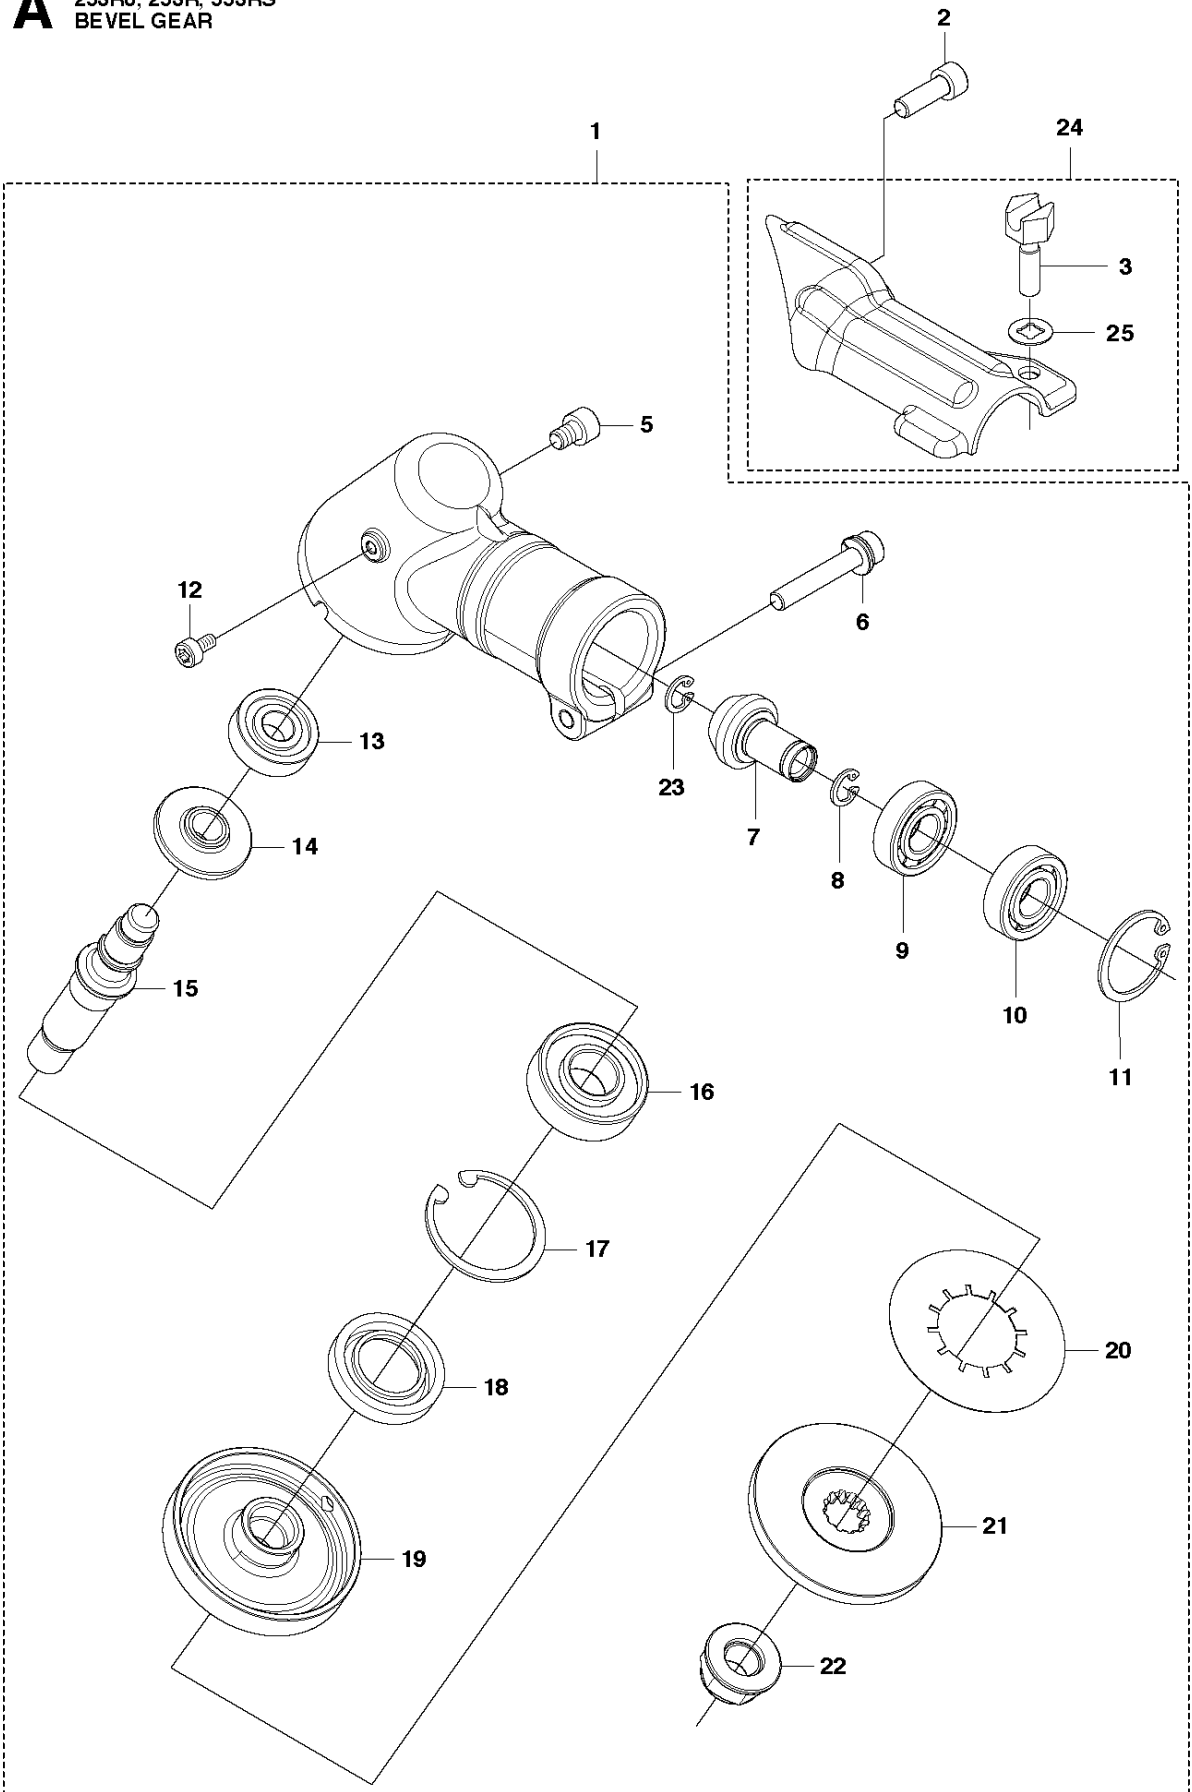

SPARE PARTS LIST

BRUSHCUTTERS/CLEARING SAWS

253 RJ, 2018-06

A 253RJ, 253R, 553RS
BEVEL GEAR

BEVEL GEAR

253 RJ, 2018-06

Ref	Part No	Description	Remark	QTY	KIT
1	528 83 10-01	GEARCASE-A		1	
2	506 74 56-01	BOLT		1	
3	537 18 95-01	SCREW		1	
5	521 86 20-01	BOLT		1	1
6	521 86 24-01	BOLT		1	1
7	528 82 63-01	PISTON		1	1
8	516 12 41-01	RING		1	1
9	516 12 79-01	BEARING		1	1
10	516 13 00-01	BEARING		1	1
11	506 60 99-01	RING		1	1
12	544 36 27-01	BOLT		1	1
13	505 17 02-01	BEARING		1	1
14	528 82 62-01	GEAR		1	1
15	528 81 59-01	SHAFT,GEAR		1	1
16	516 13 17-01	BALL BEARING		1	1
17	502 84 93-01	SNAP RING		1	1
18	521 52 22-01	SEAL		1	1
19	528 82 64-01	HOLDER		1	1
20	521 65 60-01	PLATE		1	1
21	511 58 38-01	HOLDER		1	1
22	502 29 11-01	BLADE NUT		1	1
23	516 12 52-01	SNAP RING		1	1
24	575 77 88-01	BRACKET		1	1
25	575 67 73-01	LOCKWASHER		1	1

B 253RJ, 253R, 553RS
SHAFT

SHAFT

253 RJ, 2018-06

Ref	Part No	Description	Remark	QTY	KIT
1	521 66 80-01	HANGER-ASSY		1	
2	504 11 43-01	SCREW		1	1
3	521 66 08-01	PIPE-COMP		1	
4	587 22 84-01	LABEL		1	
5	511 58 22-01	SHAFT		1	
6	528 82 61-01	JOINT		1	
7	505 29 58-01	LABEL		1	

C1 253RJ
HANDLE

Ref	Part No	Description	Remark	QTY	KIT
1	529 26 84-01	BOLT		1	
4	544 10 10-04	HANDLE.LOOP		1	
5	503 99 78-04	HANDLE		1	
6	502 19 71-01	SQUARE NUT		1	
7	544 10 11-01	BLOCK.SPACING		1	
8	574 18 15-01	SCREW IHSCFTO		3	5

D 253RJ
THROTTLE CONTROLS

THROTTLE CONTROLS

253 RJ, 2018-06

Ref	Part No	Description	Remark	QTY	KIT
1	573 97 66-02	GRIP		1	
2	504 11 43-01	SCREW		2	1
3	521 66 77-01	ABSORBER		4	1
4	529 25 87-01	HOLDER		1	1
5	529 25 78-01	HOLDER		1	1
6	521 85 16-01	SWITCH		1	1
7	593 04 42-01	LEVER		1	1
8	521 66 72-01	SPRING		1	1
9	573 97 71-01	LEVER		1	1
10	511 59 18-01	SPRING		1	1
11	529 25 92-01	LEVER,JOINT		1	1
12	521 51 79-01	SCREW		4	1
13	584 83 96-02	GRIP		1	1
15	529 25 60-01	CORD		1	
16	529 25 69-01	CABLE		1	
17	521 52 44-01	TUBE		1	