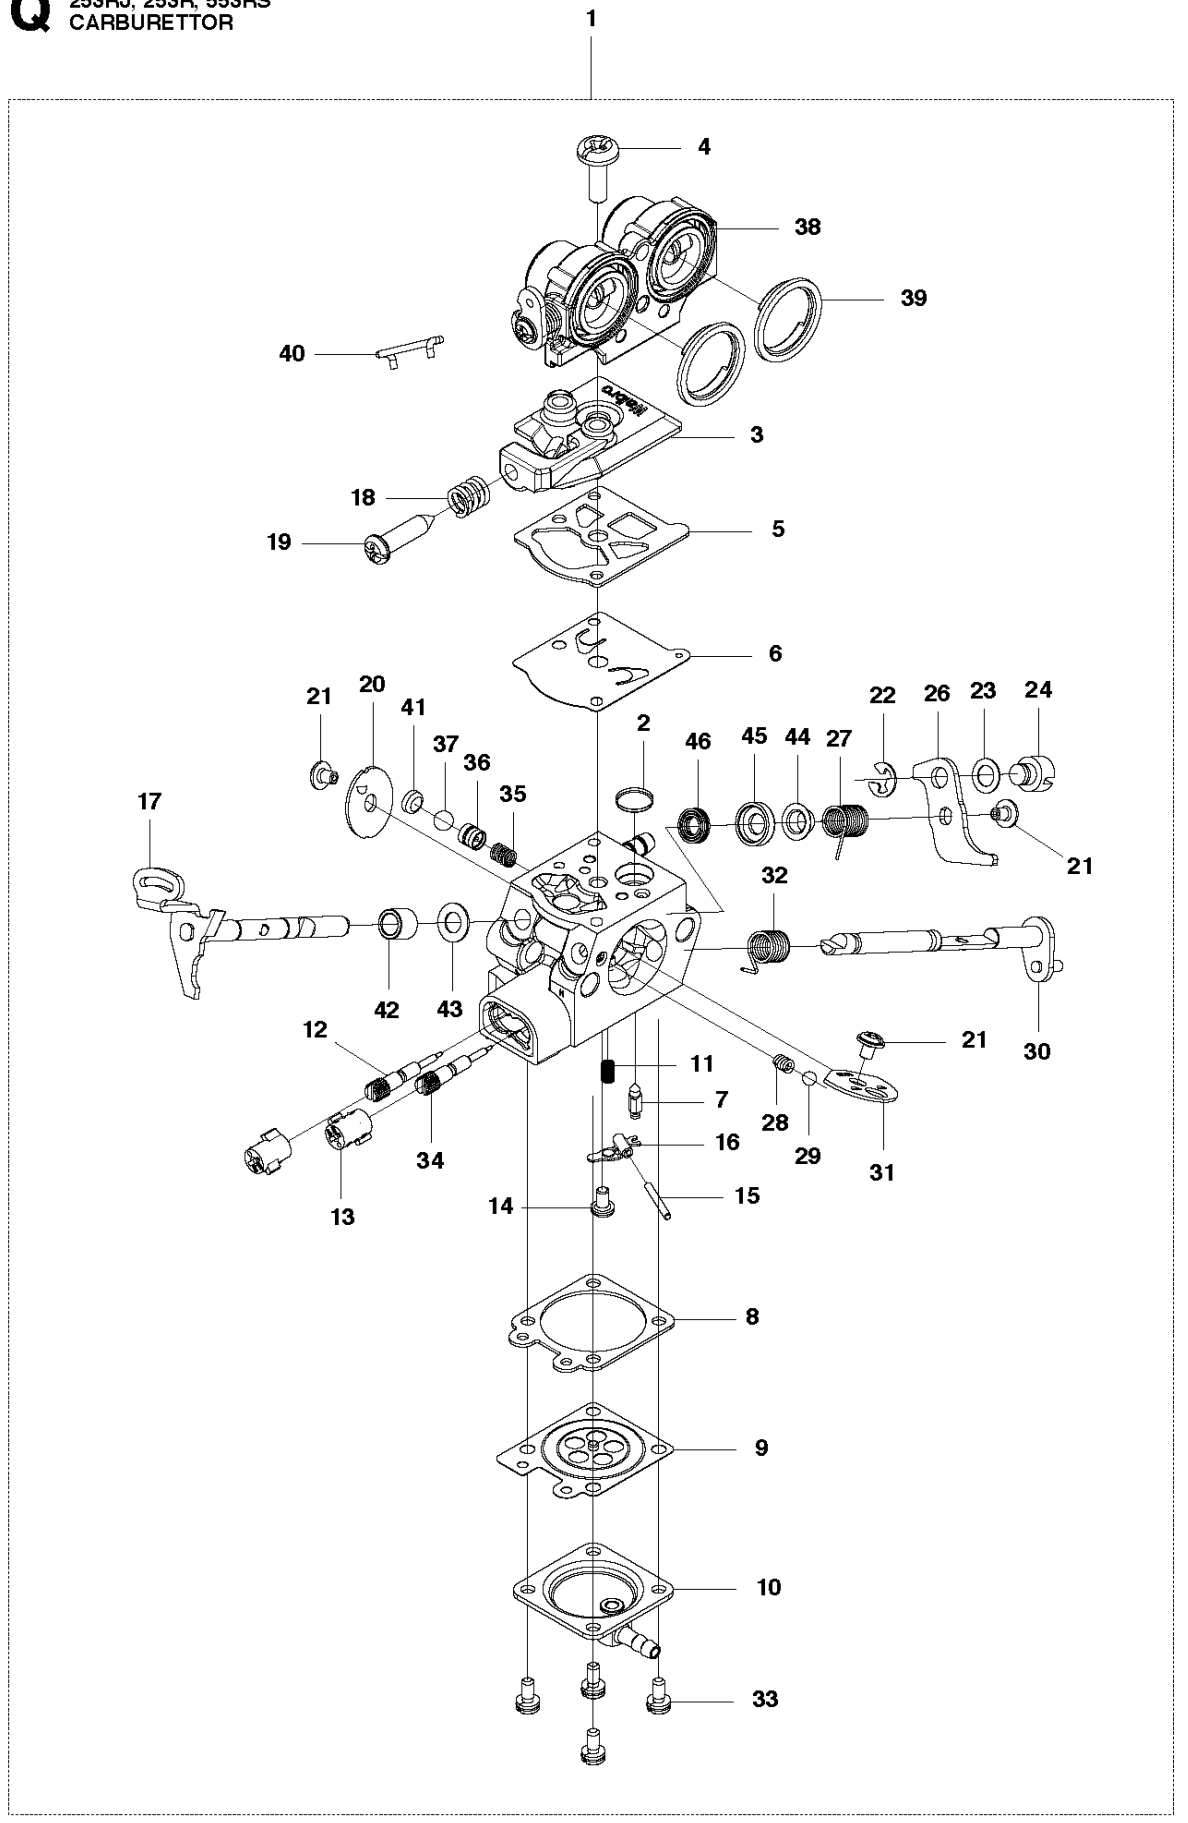

Q 253RJ, 253R, 553RS
CARBURETTOR

CARBURETOR

253 RJ, 2018-06

Ref	Part No	Description	Remark	QTY KIT
1	586 34 66-01	CARBURETTOR		1
2	520 95 70-01	SCREEN		1
3	521 63 98-01	COVER		1
4	521 64 00-01	SCREW		1
5	520 95 48-01	GASKET		1
6	520 95 49-01	DIAPHRAGM		1
7	521 08 54-01	VALVE.INLET		1
8	516 97 21-01	GASKET		1
9	505 30 68-01	DIAPHRAGM		1
10	521 63 97-01	COVER		1
11	513 29 07-01	SPRING		1
12	511 47 99-01	NEEDLE		1
13	521 11 69-01	HUB CAP		2
14	520 97 73-01	SCREW		1
15	520 97 74-01	PIN		1
16	520 97 72-01	LEVER		1
17	586 45 15-01	SHAFT		1
18	513 22 56-01	SPRING		1
19	513 19 29-01	SCREW		1
20	511 47 02-01	VALVE		1
21	520 75 98-01	SCREW		3
22	506 73 86-01	RETAINER RING		1
23	516 52 42-01	WASHER		1
24	513 40 08-01	SWIVEL		1
26	521 64 55-01	LEVER		1
27	586 45 16-01	SPRING		1
28	574 79 34-01	SPRING		1
29	514 24 26-01	BALL		1
30	521 64 51-01	SHAFT ASSY		1
31	522 64 95-01	VALVE		1
32	514 24 36-01	SPRING		1
33	520 97 88-01	SCREW ASSY		4
34	516 93 58-01	NEEDLE		1
35	505 05 79-01	SPRING		1
36	516 93 59-01	PISTON		1
37	516 93 60-01	BALL		1
38	521 64 09-01	BODY		1
39	522 64 94-01	RING		2
40	578 91 32-01	ROD		1
41	525 55 50-01	PLUG		1
42	586 45 17-01	SPACER		1
43	586 45 18-01	WASHER		1
44	586 45 19-01	BUSHING		1
45	586 45 20-01	BUSHING		1
46	586 45 21-01	SEAL		1