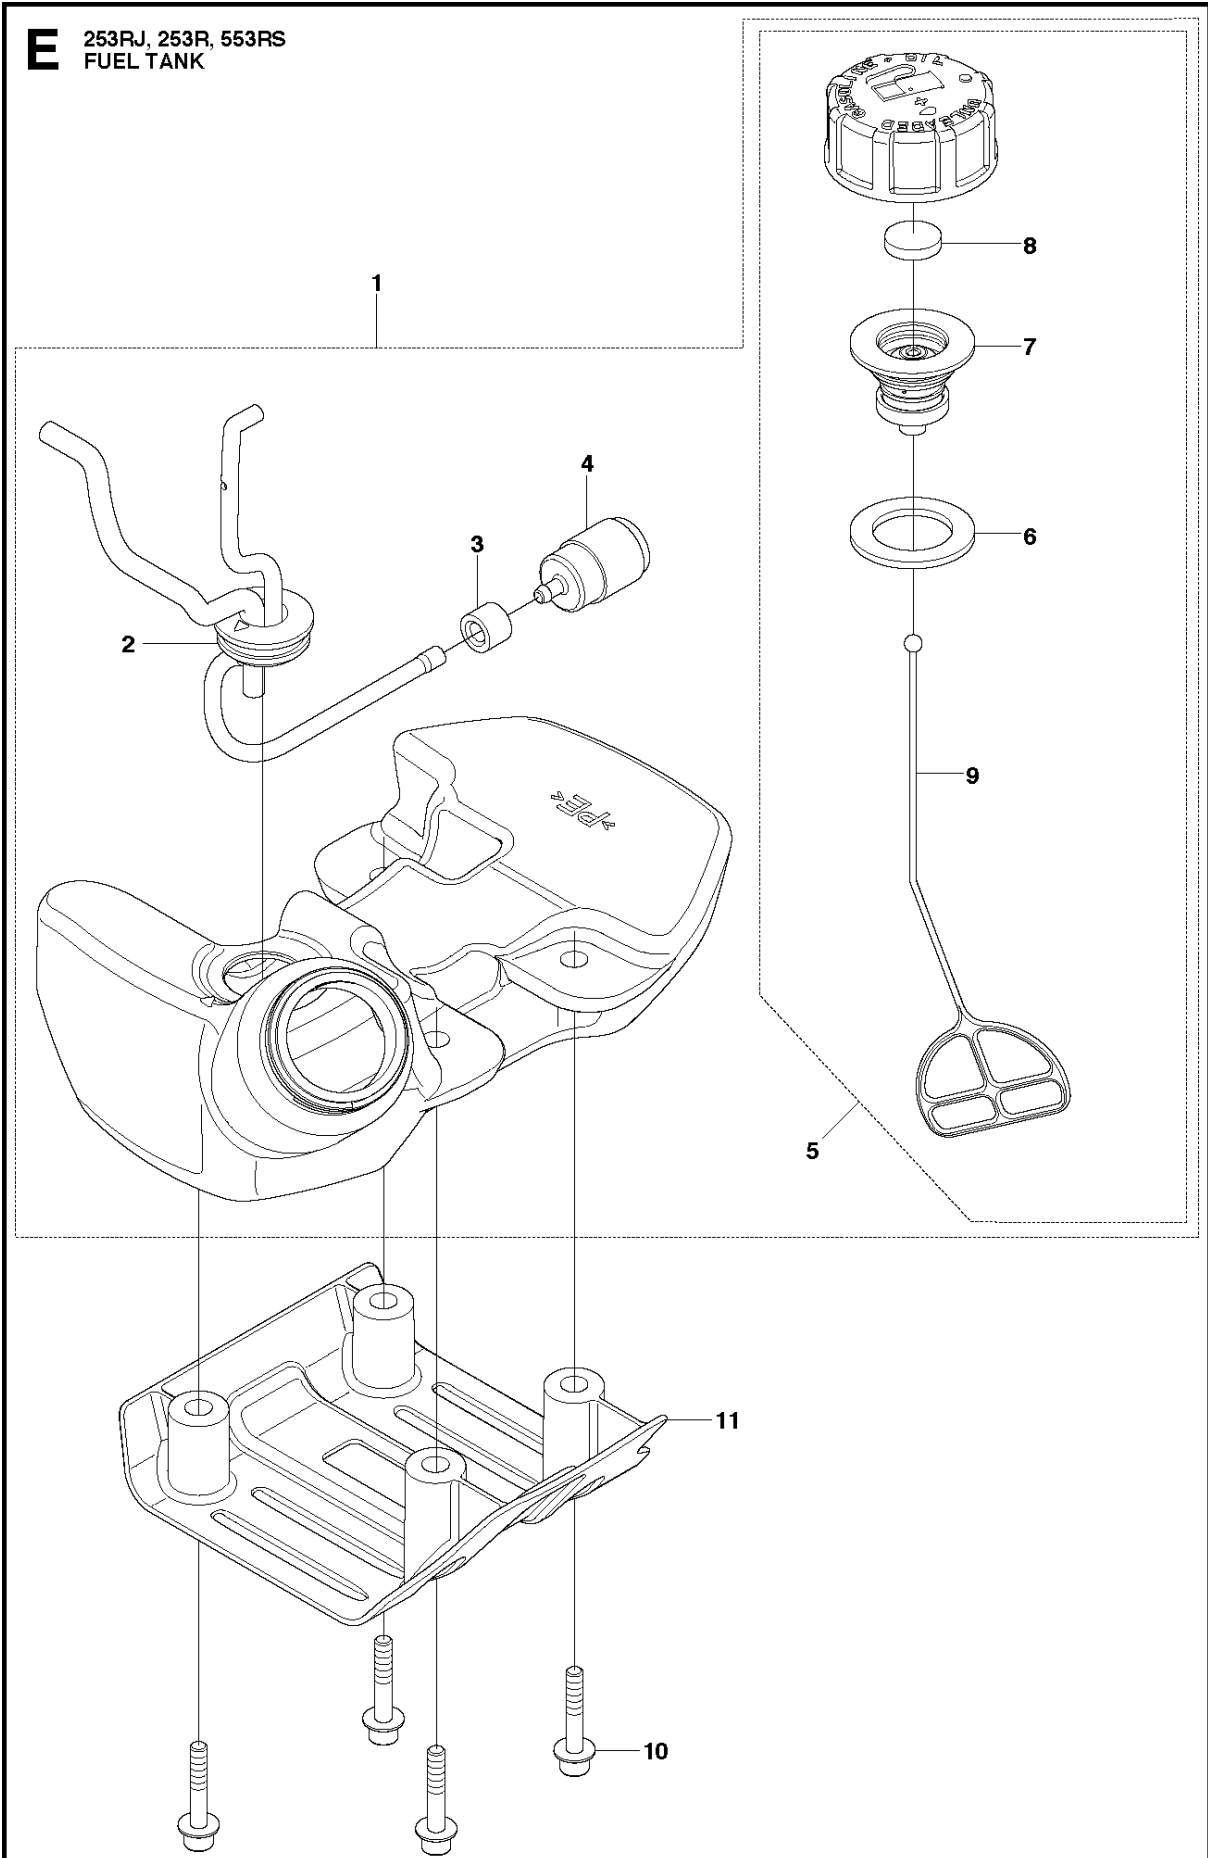

SPARE PARTS LIST

BRUSHCUTTERS/CLEARING SAWS

253 RJ, 2018-06

A 253RJ, 253R, 553RS
BEVEL GEAR

BEVEL GEAR

253 RJ, 2018-06

Ref	Part No	Description	Remark	QTY	KIT
1	528 83 10-01	GEARCASE-A		1	
2	506 74 56-01	BOLT		1	
3	537 18 95-01	SCREW		1	
5	521 86 20-01	BOLT		1	1
6	521 86 24-01	BOLT		1	1
7	528 82 63-01	PISTON		1	1
8	516 12 41-01	RING		1	1
9	516 12 79-01	BEARING		1	1
10	516 13 00-01	BEARING		1	1
11	506 60 99-01	RING		1	1
12	544 36 27-01	BOLT		1	1
13	505 17 02-01	BEARING		1	1
14	528 82 62-01	GEAR		1	1
15	528 81 59-01	SHAFT,GEAR		1	1
16	516 13 17-01	BALL BEARING		1	1
17	502 84 93-01	SNAP RING		1	1
18	521 52 22-01	SEAL		1	1
19	528 82 64-01	HOLDER		1	1
20	521 65 60-01	PLATE		1	1
21	511 58 38-01	HOLDER		1	1
22	502 29 11-01	BLADE NUT		1	1
23	516 12 52-01	SNAP RING		1	1
24	575 77 88-01	BRACKET		1	1
25	575 67 73-01	LOCKWASHER		1	1

B 253RJ, 253R, 553RS
SHAFT

SHAFT

253 RJ, 2018-06

Ref	Part No	Description	Remark	QTY	KIT
1	521 66 80-01	HANGER-ASSY		1	
2	504 11 43-01	SCREW		1	1
3	521 66 08-01	PIPE-COMP		1	
4	587 22 84-01	LABEL		1	
5	511 58 22-01	SHAFT		1	
6	528 82 61-01	JOINT		1	
7	505 29 58-01	LABEL		1	

C1 253RJ
HANDLE

Ref	Part No	Description	Remark	QTY	KIT
1	529 26 84-01	BOLT		1	
4	544 10 10-04	HANDLE.LOOP		1	
5	503 99 78-04	HANDLE		1	
6	502 19 71-01	SQUARE NUT		1	
7	544 10 11-01	BLOCK.SPACING		1	
8	574 18 15-01	SCREW IHSCFTO		3	5

D 253RJ
THROTTLE CONTROLS

THROTTLE CONTROLS

253 RJ, 2018-06

Ref	Part No	Description	Remark	QTY	KIT
1	573 97 66-02	GRIP		1	
2	504 11 43-01	SCREW		2	1
3	521 66 77-01	ABSORBER		4	1
4	529 25 87-01	HOLDER		1	1
5	529 25 78-01	HOLDER		1	1
6	521 85 16-01	SWITCH		1	1
7	593 04 42-01	LEVER		1	1
8	521 66 72-01	SPRING		1	1
9	573 97 71-01	LEVER		1	1
10	511 59 18-01	SPRING		1	1
11	529 25 92-01	LEVER,JOINT		1	1
12	521 51 79-01	SCREW		4	1
13	584 83 96-02	GRIP		1	1
15	529 25 60-01	CORD		1	
16	529 25 69-01	CABLE		1	
17	521 52 44-01	TUBE		1	