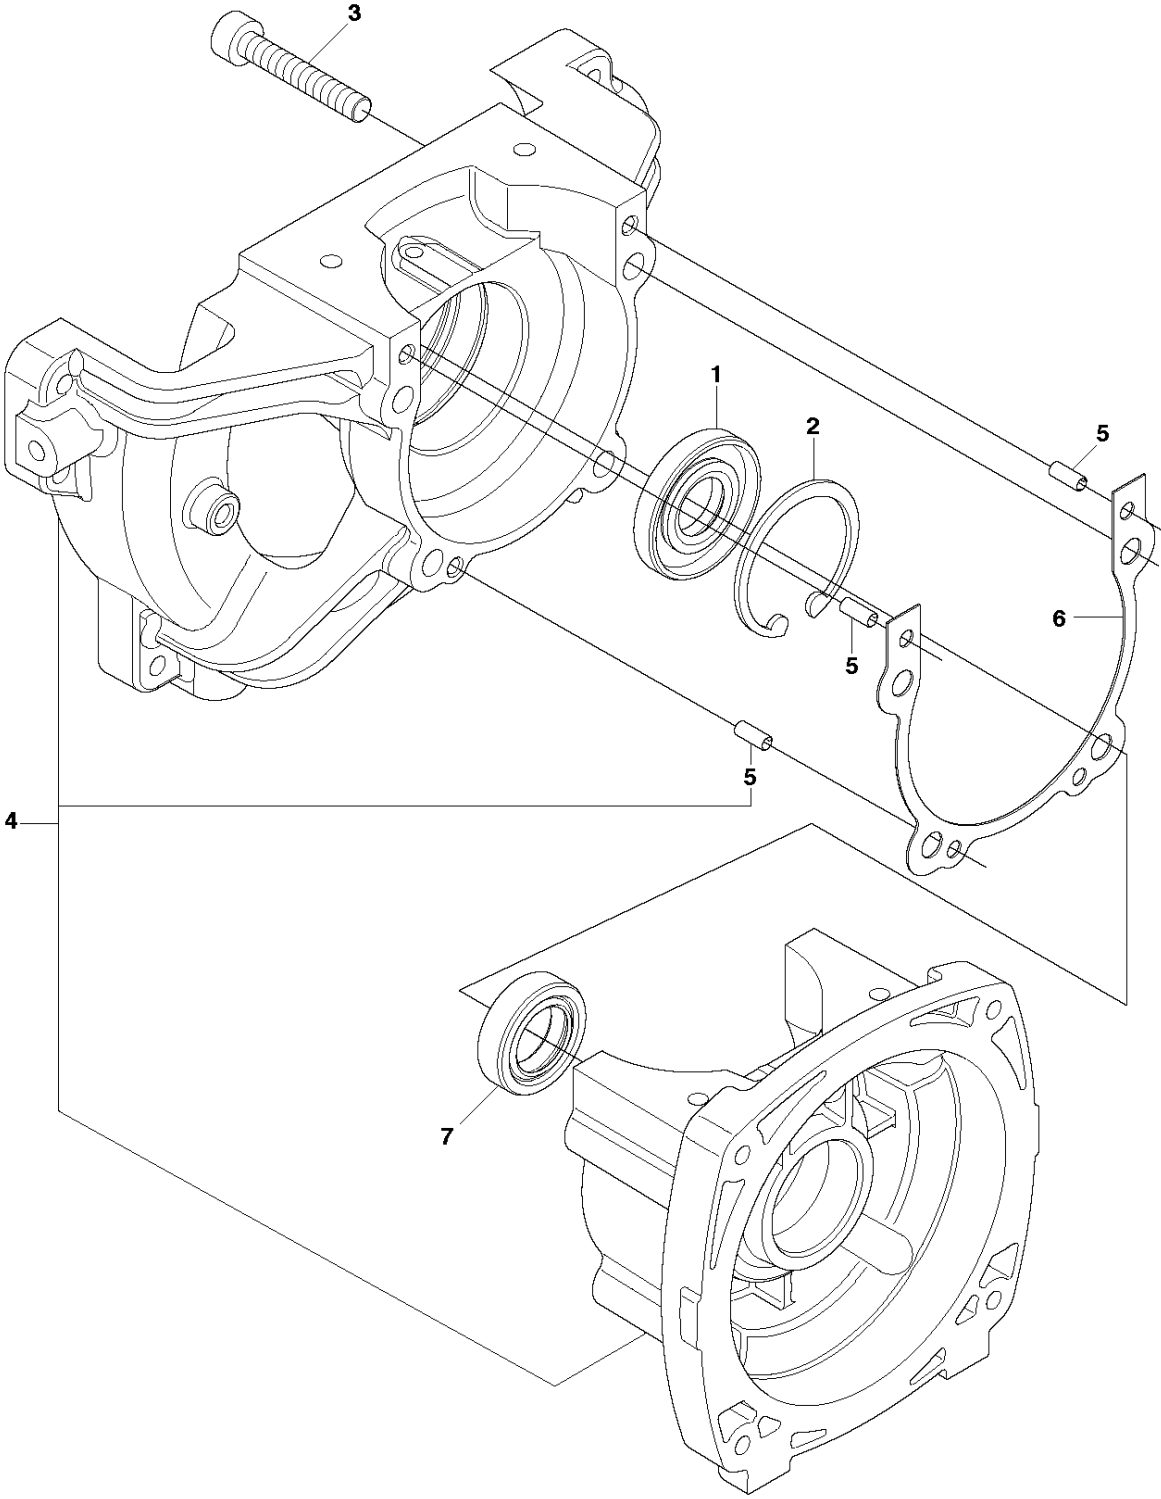

CYLINDER PISTON

253 RJ, 2018-06

Ref	Part No	Description	Remark	QTY KIT	
1	582 89 83-01	CYLINDER		1	
2	575 34 68-01	COVER		1	1
3	575 34 67-01	COVER		1	1
4	521 63 46-01	GASKET		2	1
5	504 11 92-01	SCREW		8	1
6	521 23 34-01	SPARK PLUG		1	
7	506 74 52-01	BOLT		4	
8	512 31 12-01	RING		2	
9	502 84 98-01	SNAP RING		2	
10	510 91 69-01	PIN		1	
11	528 77 40-01	PISTON		1	
12	513 62 24-01	WASHER		2	
13	576 69 63-01	BEARING		1	
14	521 63 43-01	GASKET		1	

N 253RJ, 253R, 553RS
CRANK SHAFT

CRANKSHAFT

253 RJ, 2018-06

Ref	Part No	Description	Remark	QTY KIT
1	521 63 63-01	SHAFT-COMP		1
2	521 52 11-01	BALL BEARING		2
3	506 68 94-01	KEY		1

P 253RJ, 253R, 553RS
CRANKCASE