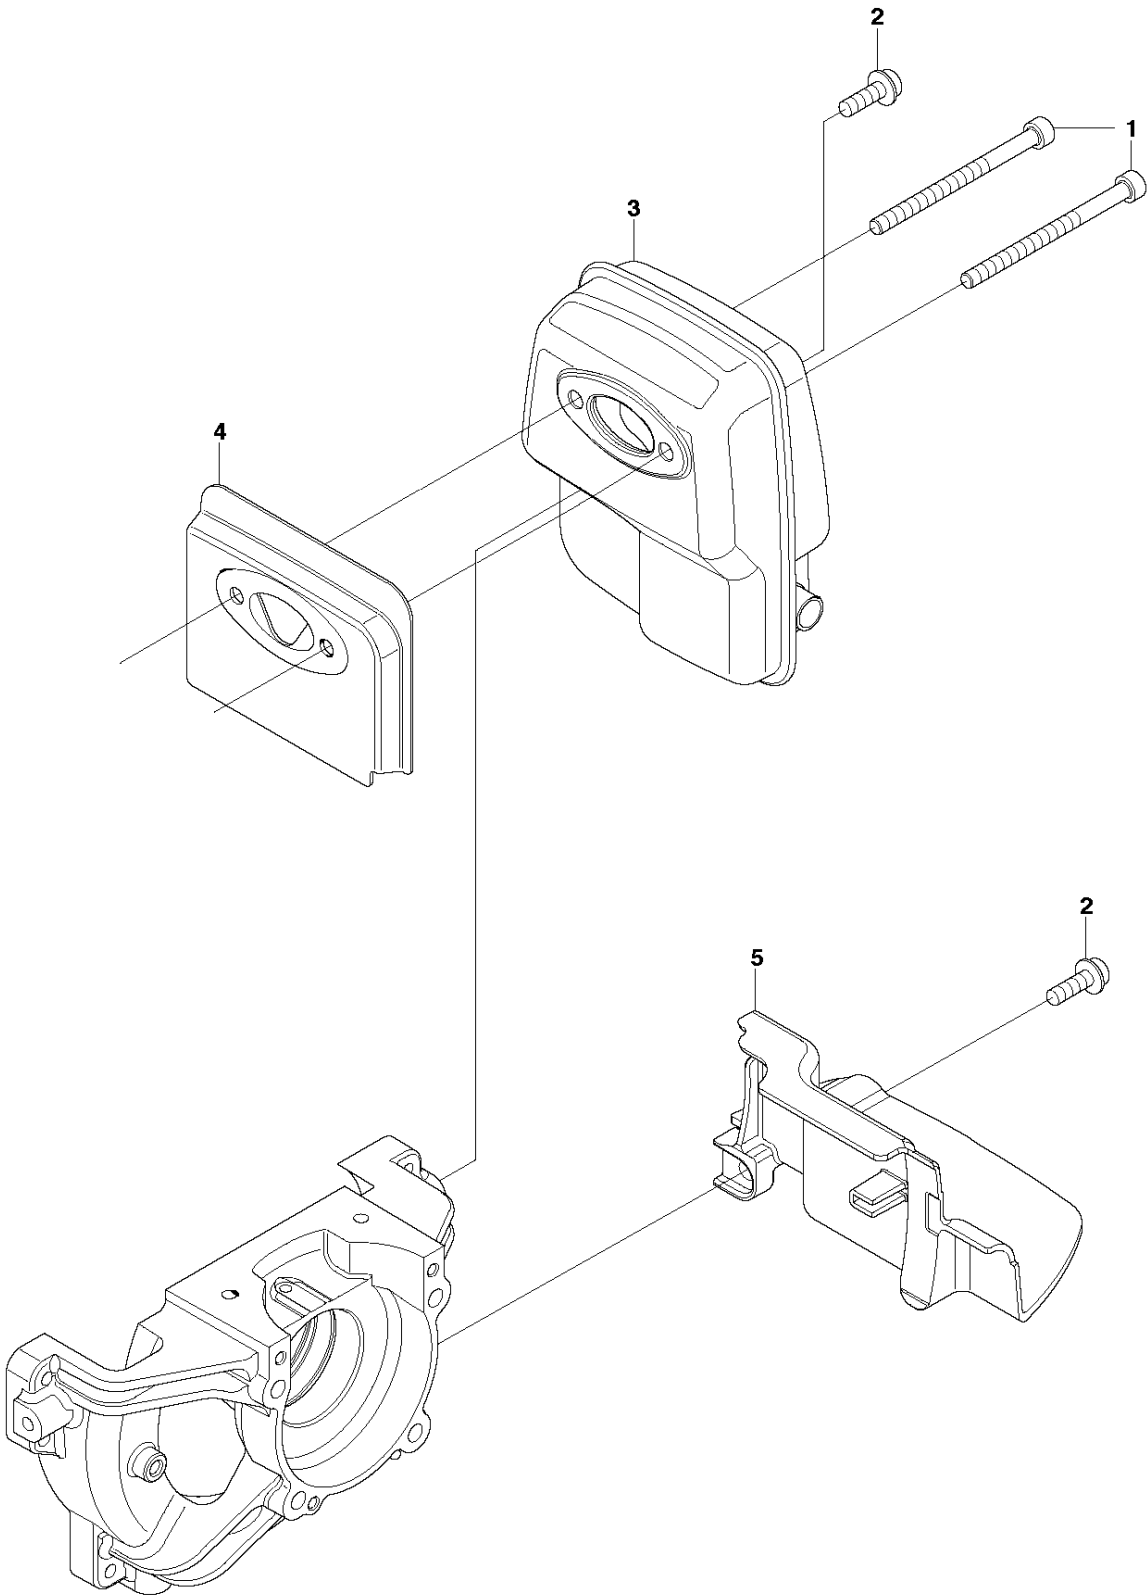

H 253RJ, 253R, 553RS
MUFFLER

MUFFLER

253 RJ, 2018-06

Ref	Part No	Description	Remark	QTY KIT
1	521 51 73-01	BOLT		2
2	515 39 13-01	BOLT		2
3	521 63 53-01	MUFFLER		1
4	528 77 84-01	GASKET		1
5	525 43 17-01	PLATE		1