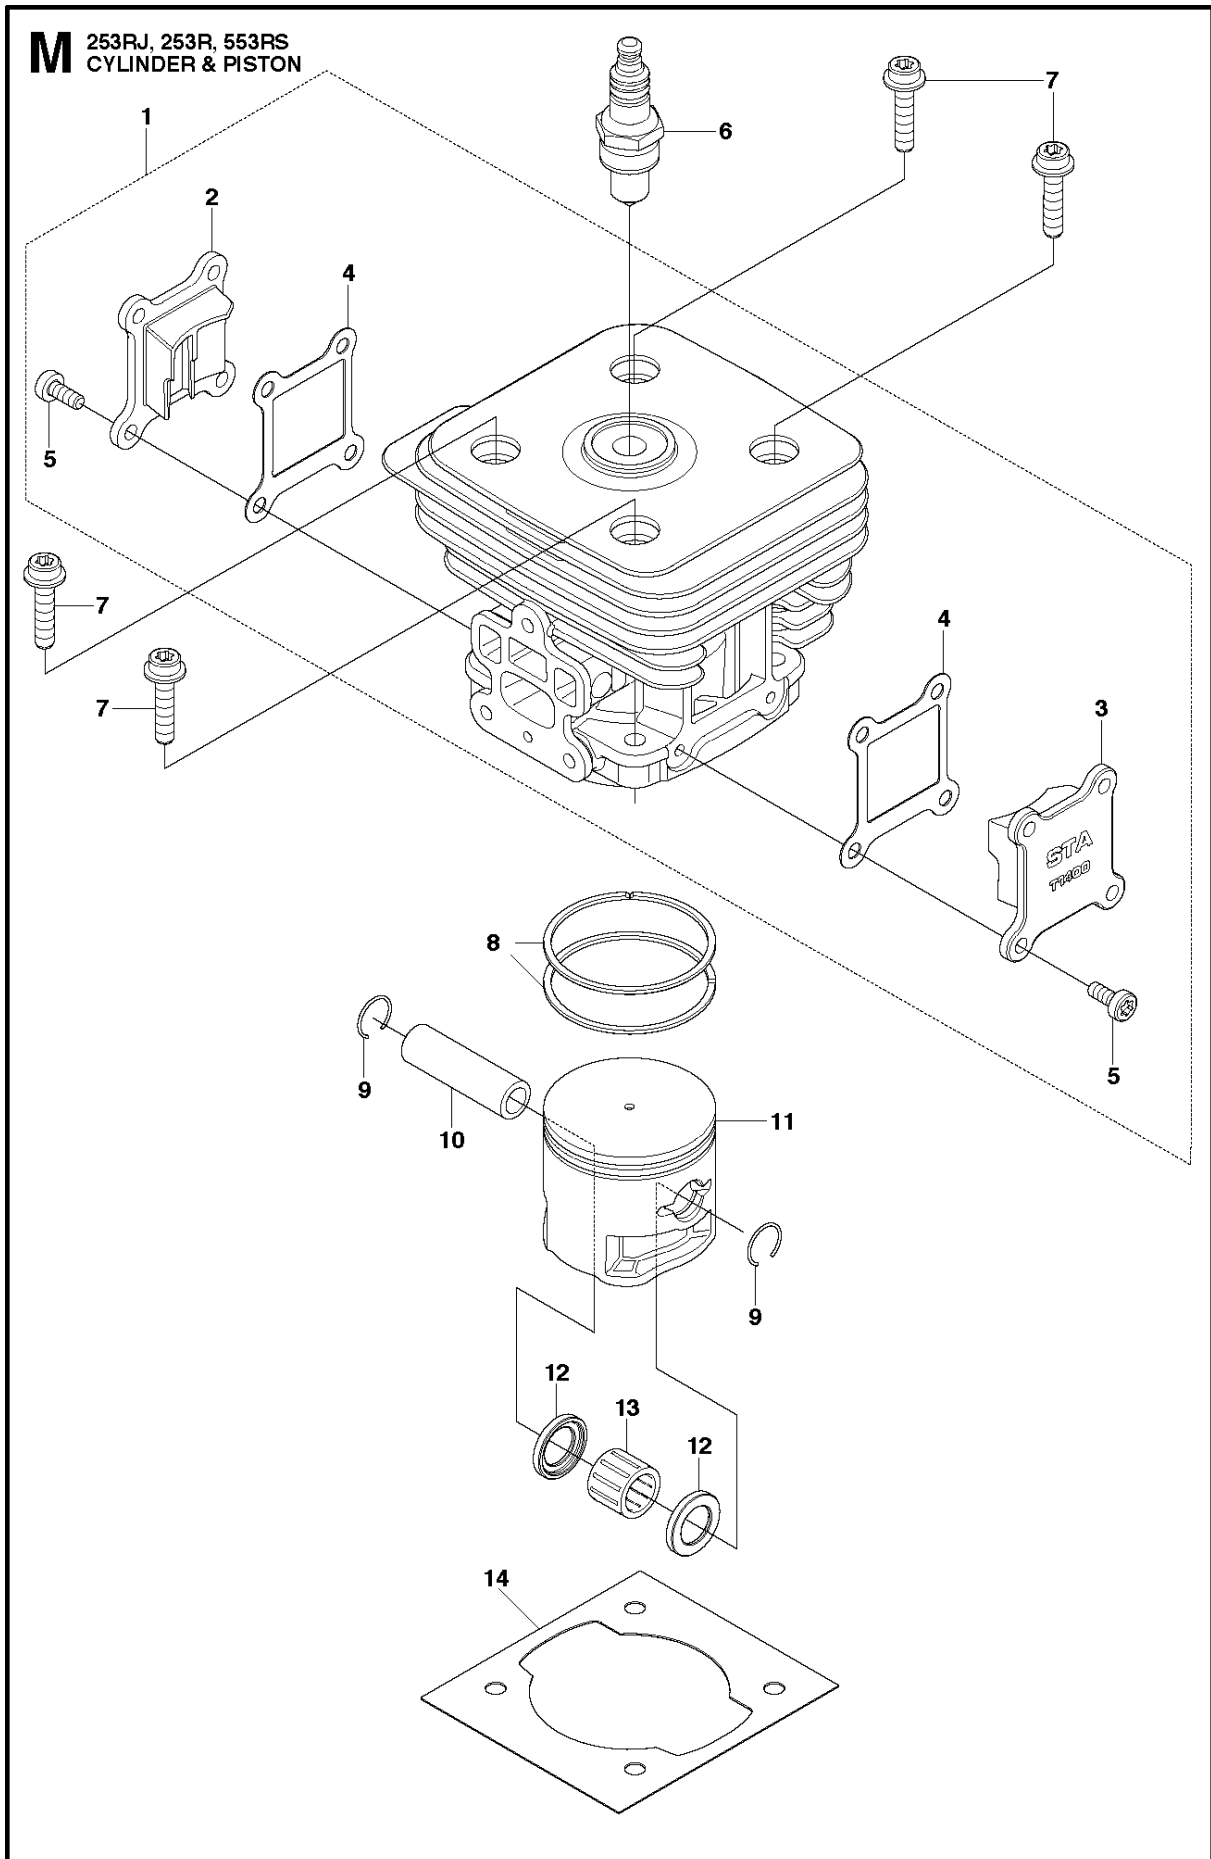

CARBURETOR & AIR FILTER

253 RJ, 2018-06

Ref	Part No	Description	Remark	QTY	KIT
1	528 70 65-01	COVER		1	
2	521 51 54-01	SCREW		2	1
3	521 62 57-01	AIR FILTER		1	
4	521 64 21-01	AIR FILTER		1	
5	504 11 65-01	SCREW		2	
6	521 83 44-01	PLATE		1	
7	521 51 57-01	BOLT		1	
8	587 41 49-01	AIR FILTER HOLDER		1	
9	521 62 56-01	GROMMET		1	8
10	515 39 13-01	BOLT		1	
11	521 64 12-01	BRACKET		1	
12	505 30 82-01	SCREW-CABLE-ADJ		1	11
13	510 48 74-01	NUT		1	11
14	521 51 79-01	SCREW		1	
16	580 48 75-01	TUBE		1	
17	513 78 93-01	PUMP		1	
18	586 34 66-01	CARBURETTOR		1	
19	521 64 17-01	KNOB		1	
20	521 64 15-01	PIPE		1	
21	505 04 04-01	BOLT		3	
22	521 63 52-01	GASKET		1	
23	580 76 26-01	INSULATOR		1	
24	521 63 50-01	GASKET		1	
25	521 64 18-01	BRACKET		1	11
27	513 35 24-01	HUB CAP		1	
26	505 30 83-01	SCREW		1	11

K 253RJ
STARTER

STARTER

253 RJ, 2018-06

Ref	Part No	Description	Remark	QTY KIT	
1	521 64 80-01	PULLEY ASSY		1	
2	513 16 77-01	E-RING		2	1
3	521 63 84-01	SPRING		2	1
4	522 65 11-01	RATCHET		2	1
5	525 43 20-01	STARTER ASSY		1	
6	522 65 41-01	SCREW		1	5
7	522 65 15-01	PLATE CAM		1	5
8	521 63 80-01	SPRING		1	5
9	521 64 81-01	REEL		1	5
10	521 63 77-01	ROPE		1	5
11	521 63 74-01	SPRING		1	5
12	521 61 79-01	KNOB		1	5
13	506 74 56-01	BOLT		4	
14	528 77 10-01	LABEL,RECOIL	253RJ	1	

CYLINDER PISTON

253 RJ, 2018-06

Ref	Part No	Description	Remark	QTY KIT	
1	582 89 83-01	CYLINDER		1	
2	575 34 68-01	COVER		1	1
3	575 34 67-01	COVER		1	1
4	521 63 46-01	GASKET		2	1
5	504 11 92-01	SCREW		8	1
6	521 23 34-01	SPARK PLUG		1	
7	506 74 52-01	BOLT		4	
8	512 31 12-01	RING		2	
9	502 84 98-01	SNAP RING		2	
10	510 91 69-01	PIN		1	
11	528 77 40-01	PISTON		1	
12	513 62 24-01	WASHER		2	
13	576 69 63-01	BEARING		1	
14	521 63 43-01	GASKET		1	