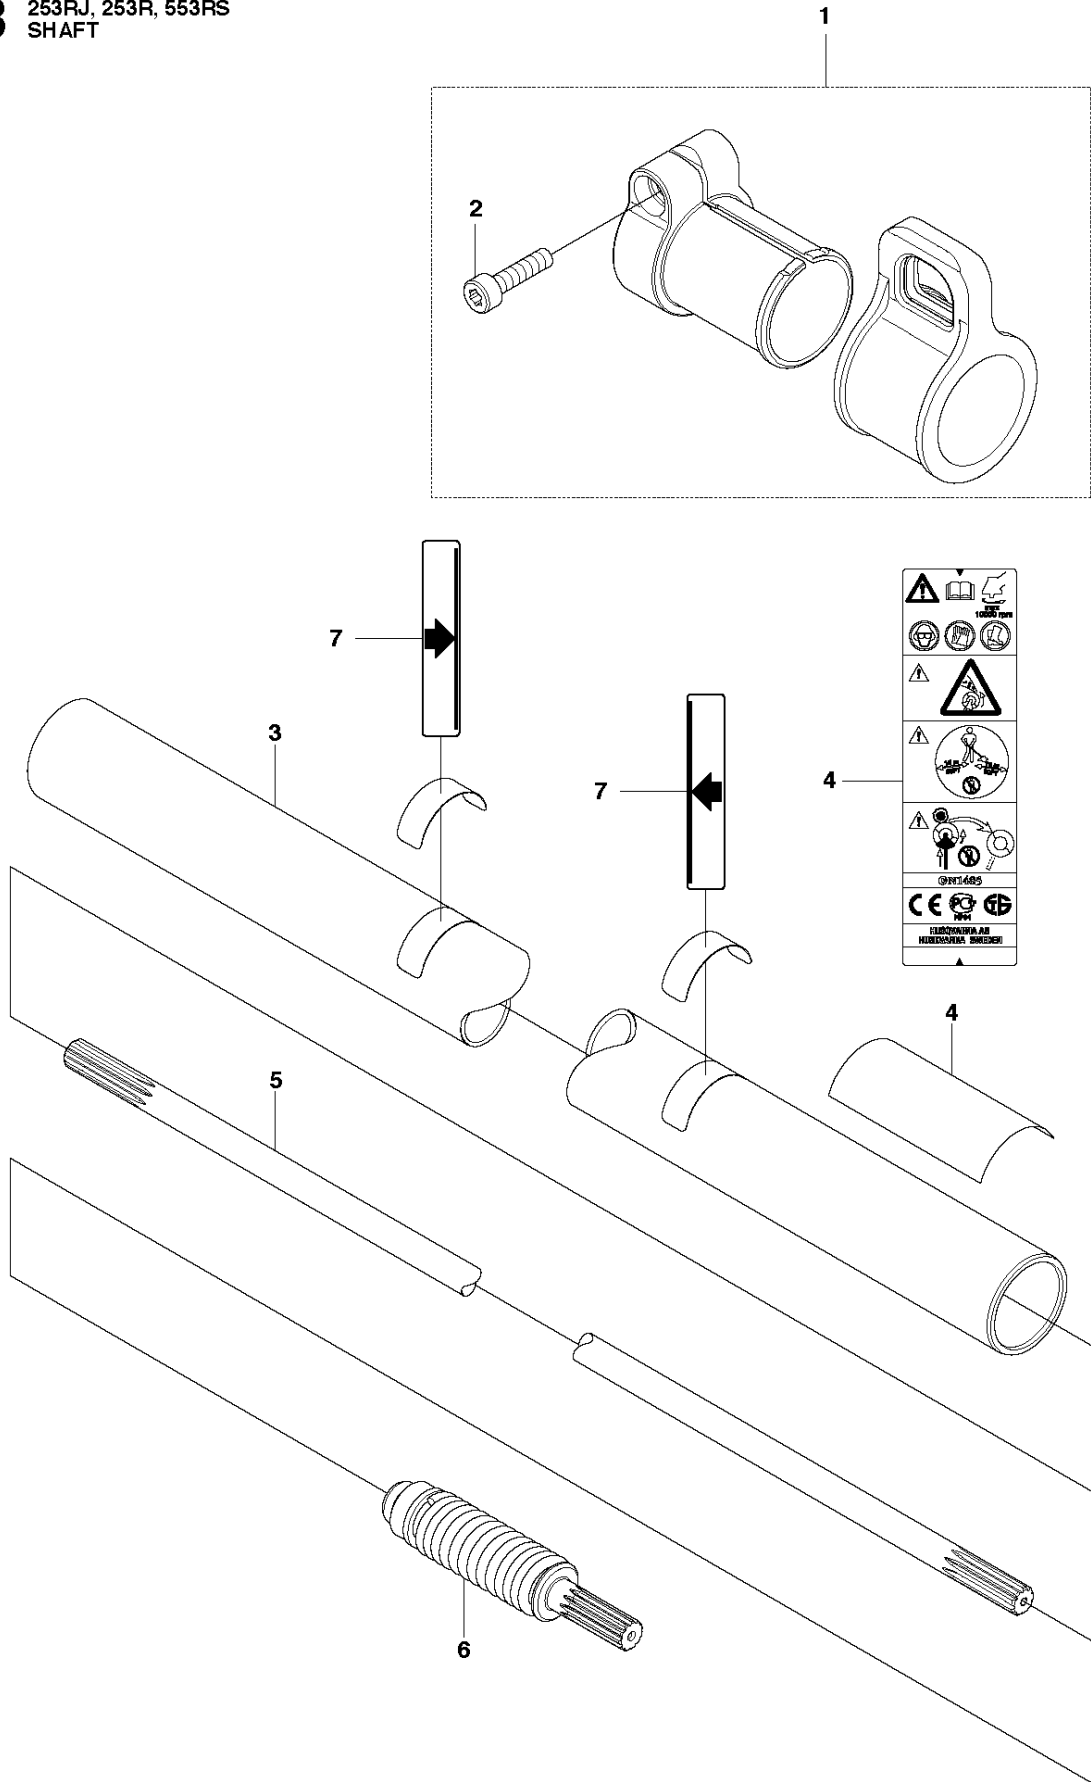

SPARE PARTS LIST

BRUSHCUTTERS/CLEARING SAWS

253 RJ, 2018-06

A 253RJ, 253R, 553RS
BEVEL GEAR

BEVEL GEAR

253 RJ, 2018-06

Ref	Part No	Description	Remark	QTY	KIT
1	528 83 10-01	GEARCASE-A		1	
2	506 74 56-01	BOLT		1	
3	537 18 95-01	SCREW		1	
5	521 86 20-01	BOLT		1	1
6	521 86 24-01	BOLT		1	1
7	528 82 63-01	PISTON		1	1
8	516 12 41-01	RING		1	1
9	516 12 79-01	BEARING		1	1
10	516 13 00-01	BEARING		1	1
11	506 60 99-01	RING		1	1
12	544 36 27-01	BOLT		1	1
13	505 17 02-01	BEARING		1	1
14	528 82 62-01	GEAR		1	1
15	528 81 59-01	SHAFT,GEAR		1	1
16	516 13 17-01	BALL BEARING		1	1
17	502 84 93-01	SNAP RING		1	1
18	521 52 22-01	SEAL		1	1
19	528 82 64-01	HOLDER		1	1
20	521 65 60-01	PLATE		1	1
21	511 58 38-01	HOLDER		1	1
22	502 29 11-01	BLADE NUT		1	1
23	516 12 52-01	SNAP RING		1	1
24	575 77 88-01	BRACKET		1	1
25	575 67 73-01	LOCKWASHER		1	1

B 253RJ, 253R, 553RS
SHAFT

SHAFT

253 RJ, 2018-06

Ref	Part No	Description	Remark	QTY	KIT
1	521 66 80-01	HANGER-ASSY		1	
2	504 11 43-01	SCREW		1	1
3	521 66 08-01	PIPE-COMP		1	
4	587 22 84-01	LABEL		1	
5	511 58 22-01	SHAFT		1	
6	528 82 61-01	JOINT		1	
7	505 29 58-01	LABEL		1	

C1 253RJ
HANDLE

Ref	Part No	Description	Remark	QTY	KIT
1	529 26 84-01	BOLT		1	
4	544 10 10-04	HANDLE.LOOP		1	
5	503 99 78-04	HANDLE		1	
6	502 19 71-01	SQUARE NUT		1	
7	544 10 11-01	BLOCK.SPACING		1	
8	574 18 15-01	SCREW IHSCFTO		3	5

D 253RJ
THROTTLE CONTROLS

THROTTLE CONTROLS

253 RJ, 2018-06

Ref	Part No	Description	Remark	QTY	KIT
1	573 97 66-02	GRIP		1	
2	504 11 43-01	SCREW		2	1
3	521 66 77-01	ABSORBER		4	1
4	529 25 87-01	HOLDER		1	1
5	529 25 78-01	HOLDER		1	1
6	521 85 16-01	SWITCH		1	1
7	593 04 42-01	LEVER		1	1
8	521 66 72-01	SPRING		1	1
9	573 97 71-01	LEVER		1	1
10	511 59 18-01	SPRING		1	1
11	529 25 92-01	LEVER,JOINT		1	1
12	521 51 79-01	SCREW		4	1
13	584 83 96-02	GRIP		1	1
15	529 25 60-01	CORD		1	
16	529 25 69-01	CABLE		1	
17	521 52 44-01	TUBE		1	