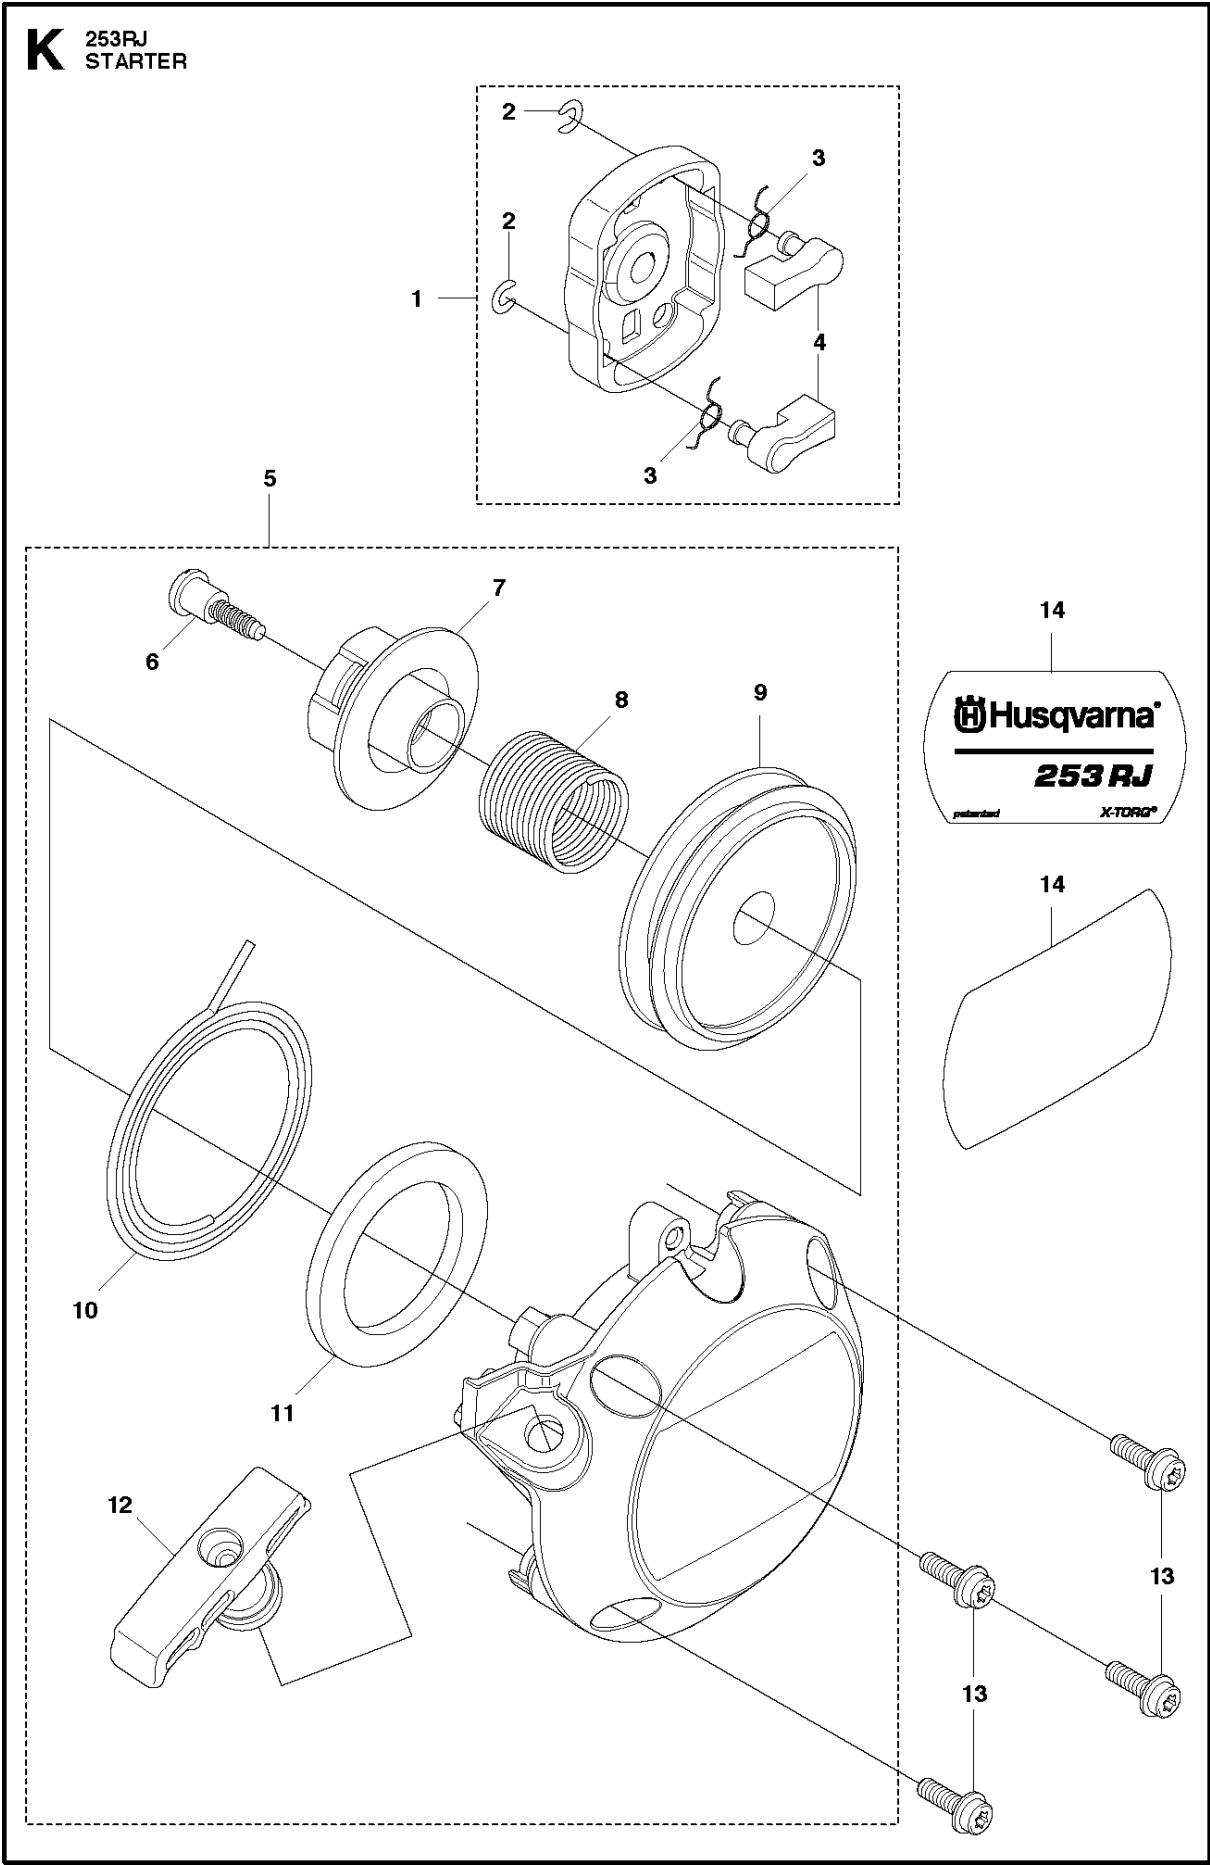

CLUTCH

253 RJ, 2018-06

Ref	Part No	Description	Remark	QTY	KIT
1	521 66 48-01	HOUSING ASSY		1	
2	516 12 64-01	RING		1	1
3	521 66 50-01	CLAMP		1	1
4	521 66 52-01	ANTIVIBRATION ELEMENT		1	1
5	521 66 51-01	ANTIVIBRATION ELEMENT		1	1
6	521 66 49-01	HOUSING		1	1
7	516 12 42-01	RING		1	1
8	516 13 17-01	BALL BEARING		1	1
9	502 84 93-01	SNAP RING		1	1
10	521 65 99-01	DRUM		1	1
11	504 11 96-01	SCREW		1	1
12	521 86 23-01	BOLT		1	1
13	515 39 13-01	BOLT		4	
14	525 43 18-01	COVER		1	
15	505 29 78-01	SCREW		2	
16	505 29 81-01	WASHER		2	
17	521 63 64-01	SHOE		1	
18	505 29 80-01	WASHER		2	
19	521 51 79-01	SCREW		4	
20	528 81 56-01	COVER		1	
21	523 01 90-01	BOLT		4	

G 253RJ
CYLINDER COVER

CYLINDER COVER

253 RJ, 2018-06

Ref	Part No	Description	Remark	QTY KIT
1	510 17 32-01	CYLINDER COVER		1
2	528 83 13-01	LABEL,NAME	253RJ	1
3	521 51 59-01	BOLT		2
4	521 86 36-01	SCREW		2
5	521 55 36-01	LABEL		1

K 253RJ
STARTER

STARTER

253 RJ, 2018-06

Ref	Part No	Description	Remark	QTY KIT	
1	521 64 80-01	PULLEY ASSY		1	
2	513 16 77-01	E-RING		2	1
3	521 63 84-01	SPRING		2	1
4	522 65 11-01	RATCHET		2	1
5	525 43 20-01	STARTER ASSY		1	
6	522 65 41-01	SCREW		1	5
7	522 65 15-01	PLATE CAM		1	5
8	521 63 80-01	SPRING		1	5
9	521 64 81-01	REEL		1	5
10	521 63 77-01	ROPE		1	5
11	521 63 74-01	SPRING		1	5
12	521 61 79-01	KNOB		1	5
13	506 74 56-01	BOLT		4	
14	528 77 10-01	LABEL,RECOIL	253RJ	1	