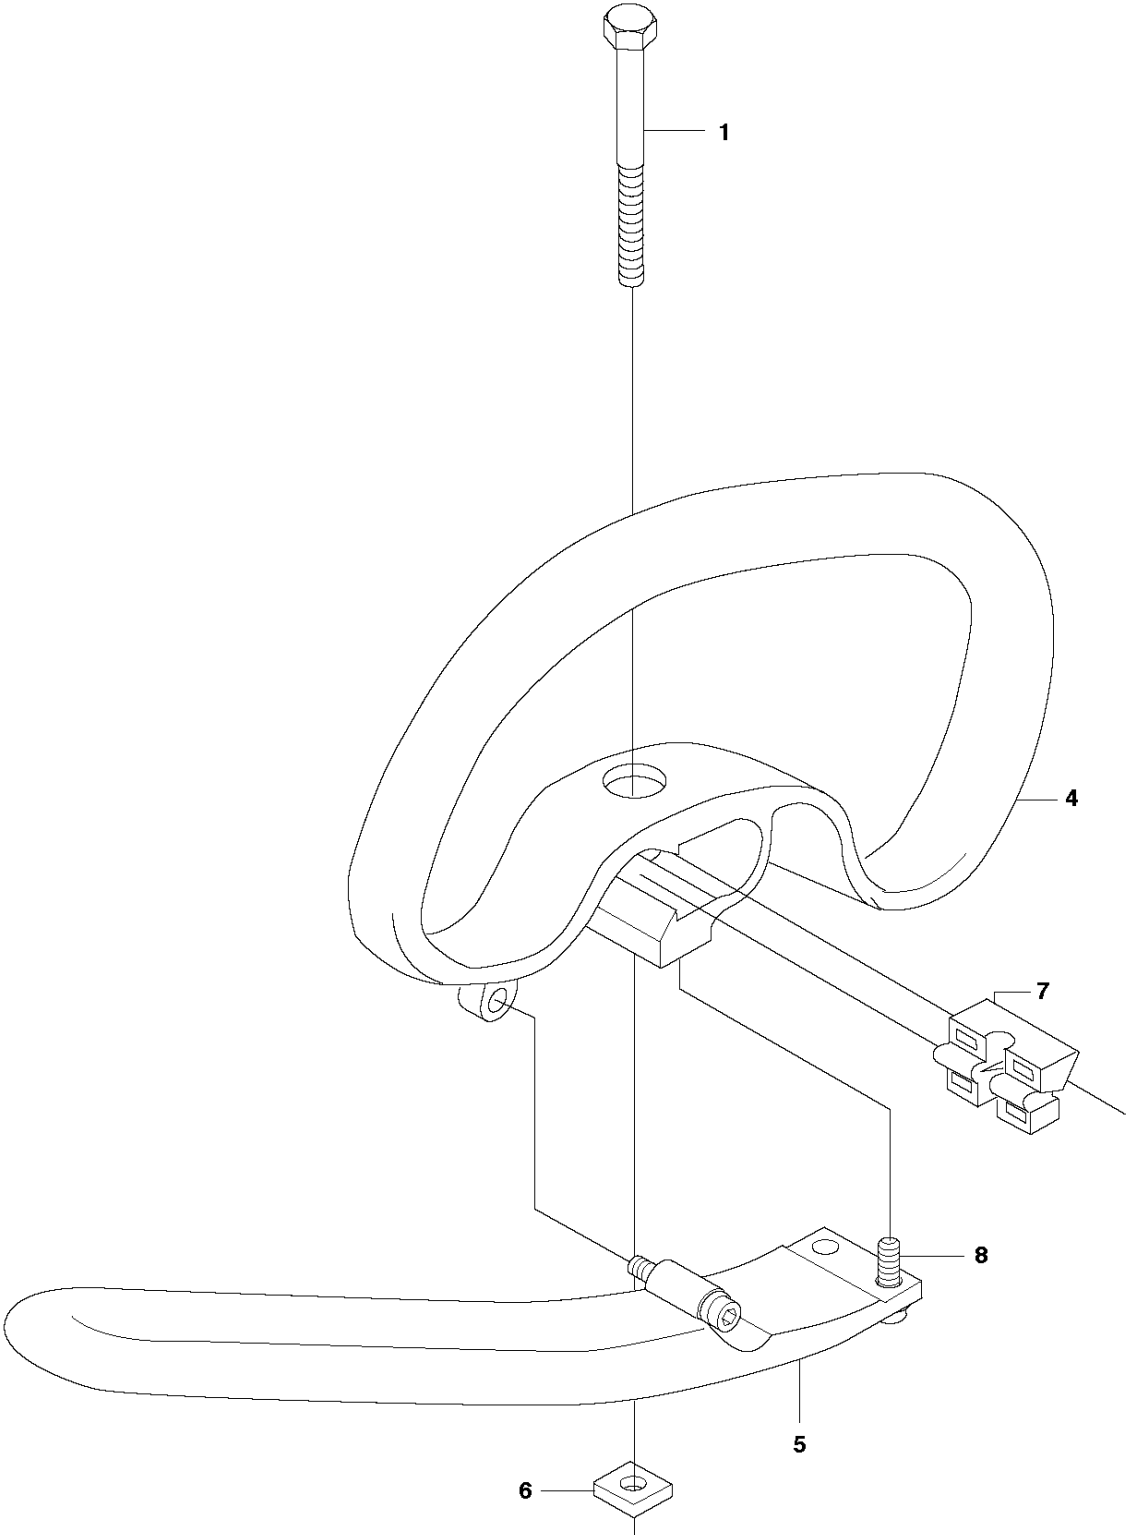

SPARE PARTS LIST

BRUSHCUTTERS/CLEARING SAWS

253 RJ, 2018-06

A 253RJ, 253R, 553RS
BEVEL GEAR

BEVEL GEAR

253 RJ, 2018-06

Ref	Part No	Description	Remark	QTY	KIT
1	528 83 10-01	GEARCASE-A		1	
2	506 74 56-01	BOLT		1	
3	537 18 95-01	SCREW		1	
5	521 86 20-01	BOLT		1	1
6	521 86 24-01	BOLT		1	1
7	528 82 63-01	PISTON		1	1
8	516 12 41-01	RING		1	1
9	516 12 79-01	BEARING		1	1
10	516 13 00-01	BEARING		1	1
11	506 60 99-01	RING		1	1
12	544 36 27-01	BOLT		1	1
13	505 17 02-01	BEARING		1	1
14	528 82 62-01	GEAR		1	1
15	528 81 59-01	SHAFT,GEAR		1	1
16	516 13 17-01	BALL BEARING		1	1
17	502 84 93-01	SNAP RING		1	1
18	521 52 22-01	SEAL		1	1
19	528 82 64-01	HOLDER		1	1
20	521 65 60-01	PLATE		1	1
21	511 58 38-01	HOLDER		1	1
22	502 29 11-01	BLADE NUT		1	1
23	516 12 52-01	SNAP RING		1	1
24	575 77 88-01	BRACKET		1	1
25	575 67 73-01	LOCKWASHER		1	1

B 253RJ, 253R, 553RS
SHAFT

SHAFT

253 RJ, 2018-06

Ref	Part No	Description	Remark	QTY	KIT
1	521 66 80-01	HANGER-ASSY		1	
2	504 11 43-01	SCREW		1	1
3	521 66 08-01	PIPE-COMP		1	
4	587 22 84-01	LABEL		1	
5	511 58 22-01	SHAFT		1	
6	528 82 61-01	JOINT		1	
7	505 29 58-01	LABEL		1	

C1 253RJ
HANDLE

Ref	Part No	Description	Remark	QTY	KIT
1	529 26 84-01	BOLT		1	
4	544 10 10-04	HANDLE.LOOP		1	
5	503 99 78-04	HANDLE		1	
6	502 19 71-01	SQUARE NUT		1	
7	544 10 11-01	BLOCK.SPACING		1	
8	574 18 15-01	SCREW IHSCFTO		3	5

D 253RJ
THROTTLE CONTROLS

THROTTLE CONTROLS

253 RJ, 2018-06

Ref	Part No	Description	Remark	QTY	KIT
1	573 97 66-02	GRIP		1	
2	504 11 43-01	SCREW		2	1
3	521 66 77-01	ABSORBER		4	1
4	529 25 87-01	HOLDER		1	1
5	529 25 78-01	HOLDER		1	1
6	521 85 16-01	SWITCH		1	1
7	593 04 42-01	LEVER		1	1
8	521 66 72-01	SPRING		1	1
9	573 97 71-01	LEVER		1	1
10	511 59 18-01	SPRING		1	1
11	529 25 92-01	LEVER,JOINT		1	1
12	521 51 79-01	SCREW		4	1
13	584 83 96-02	GRIP		1	1
15	529 25 60-01	CORD		1	
16	529 25 69-01	CABLE		1	
17	521 52 44-01	TUBE		1	