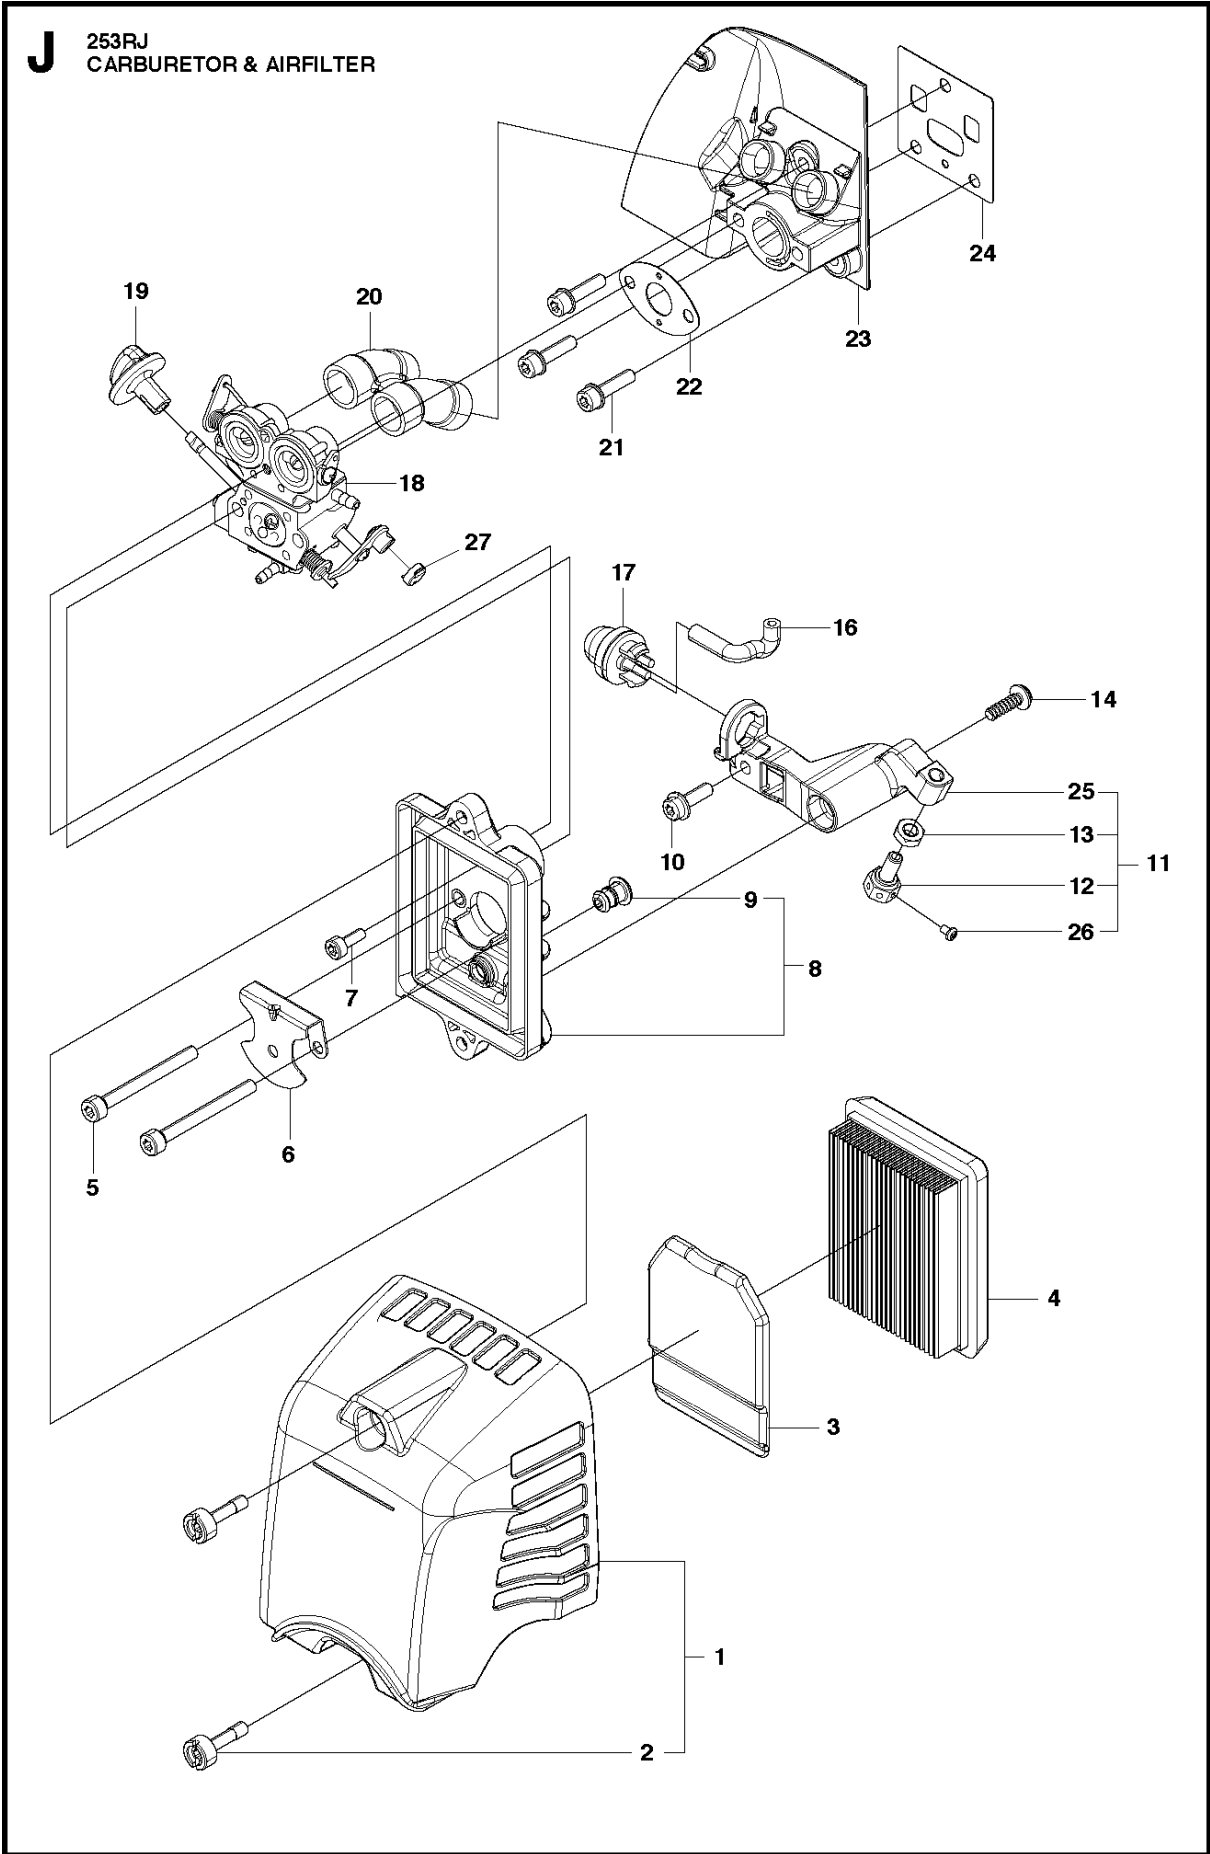

CLUTCH

253 RJ, 2018-06

Ref	Part No	Description	Remark	QTY	KIT
1	521 66 48-01	HOUSING ASSY		1	
2	516 12 64-01	RING		1	1
3	521 66 50-01	CLAMP		1	1
4	521 66 52-01	ANTIVIBRATION ELEMENT		1	1
5	521 66 51-01	ANTIVIBRATION ELEMENT		1	1
6	521 66 49-01	HOUSING		1	1
7	516 12 42-01	RING		1	1
8	516 13 17-01	BALL BEARING		1	1
9	502 84 93-01	SNAP RING		1	1
10	521 65 99-01	DRUM		1	1
11	504 11 96-01	SCREW		1	1
12	521 86 23-01	BOLT		1	1
13	515 39 13-01	BOLT		4	
14	525 43 18-01	COVER		1	
15	505 29 78-01	SCREW		2	
16	505 29 81-01	WASHER		2	
17	521 63 64-01	SHOE		1	
18	505 29 80-01	WASHER		2	
19	521 51 79-01	SCREW		4	
20	528 81 56-01	COVER		1	
21	523 01 90-01	BOLT		4	

G 253RJ
CYLINDER COVER

CYLINDER COVER

253 RJ, 2018-06

Ref	Part No	Description	Remark	QTY KIT
1	510 17 32-01	CYLINDER COVER		1
2	528 83 13-01	LABEL,NAME	253RJ	1
3	521 51 59-01	BOLT		2
4	521 86 36-01	SCREW		2
5	521 55 36-01	LABEL		1

CARBURETOR & AIR FILTER

253 RJ, 2018-06

Ref	Part No	Description	Remark	QTY	KIT
1	528 70 65-01	COVER		1	
2	521 51 54-01	SCREW		2	1
3	521 62 57-01	AIR FILTER		1	
4	521 64 21-01	AIR FILTER		1	
5	504 11 65-01	SCREW		2	
6	521 83 44-01	PLATE		1	
7	521 51 57-01	BOLT		1	
8	587 41 49-01	AIR FILTER HOLDER		1	
9	521 62 56-01	GROMMET		1	8
10	515 39 13-01	BOLT		1	
11	521 64 12-01	BRACKET		1	
12	505 30 82-01	SCREW-CABLE-ADJ		1	11
13	510 48 74-01	NUT		1	11
14	521 51 79-01	SCREW		1	
16	580 48 75-01	TUBE		1	
17	513 78 93-01	PUMP		1	
18	586 34 66-01	CARBURETTOR		1	
19	521 64 17-01	KNOB		1	
20	521 64 15-01	PIPE		1	
21	505 04 04-01	BOLT		3	
22	521 63 52-01	GASKET		1	
23	580 76 26-01	INSULATOR		1	
24	521 63 50-01	GASKET		1	
25	521 64 18-01	BRACKET		1	11
27	513 35 24-01	HUB CAP		1	
26	505 30 83-01	SCREW		1	11