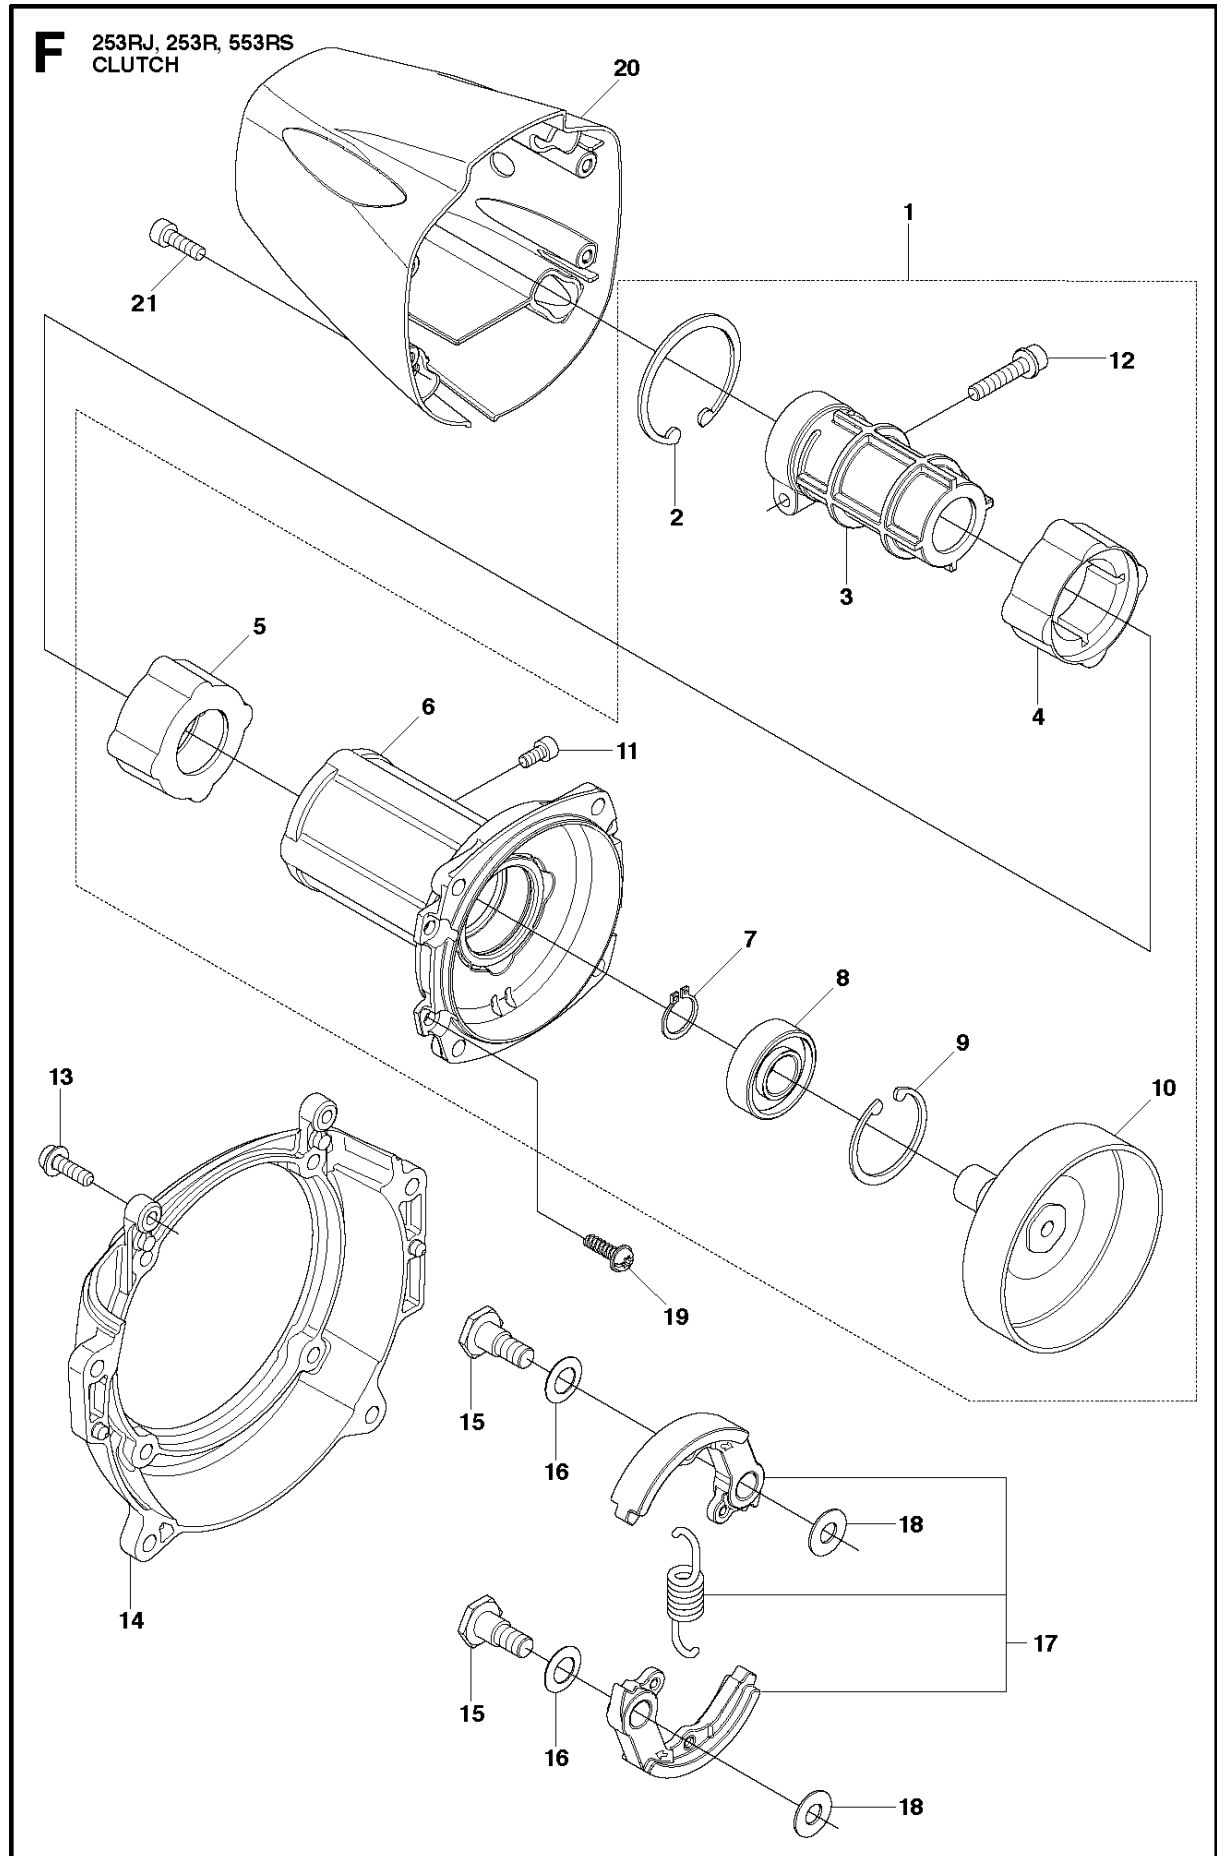

CLUTCH

253 RJ, 2018-06

Ref	Part No	Description	Remark	QTY	KIT
1	521 66 48-01	HOUSING ASSY		1	
2	516 12 64-01	RING		1	1
3	521 66 50-01	CLAMP		1	1
4	521 66 52-01	ANTIVIBRATION ELEMENT		1	1
5	521 66 51-01	ANTIVIBRATION ELEMENT		1	1
6	521 66 49-01	HOUSING		1	1
7	516 12 42-01	RING		1	1
8	516 13 17-01	BALL BEARING		1	1
9	502 84 93-01	SNAP RING		1	1
10	521 65 99-01	DRUM		1	1
11	504 11 96-01	SCREW		1	1
12	521 86 23-01	BOLT		1	1
13	515 39 13-01	BOLT		4	
14	525 43 18-01	COVER		1	
15	505 29 78-01	SCREW		2	
16	505 29 81-01	WASHER		2	
17	521 63 64-01	SHOE		1	
18	505 29 80-01	WASHER		2	
19	521 51 79-01	SCREW		4	
20	528 81 56-01	COVER		1	
21	523 01 90-01	BOLT		4