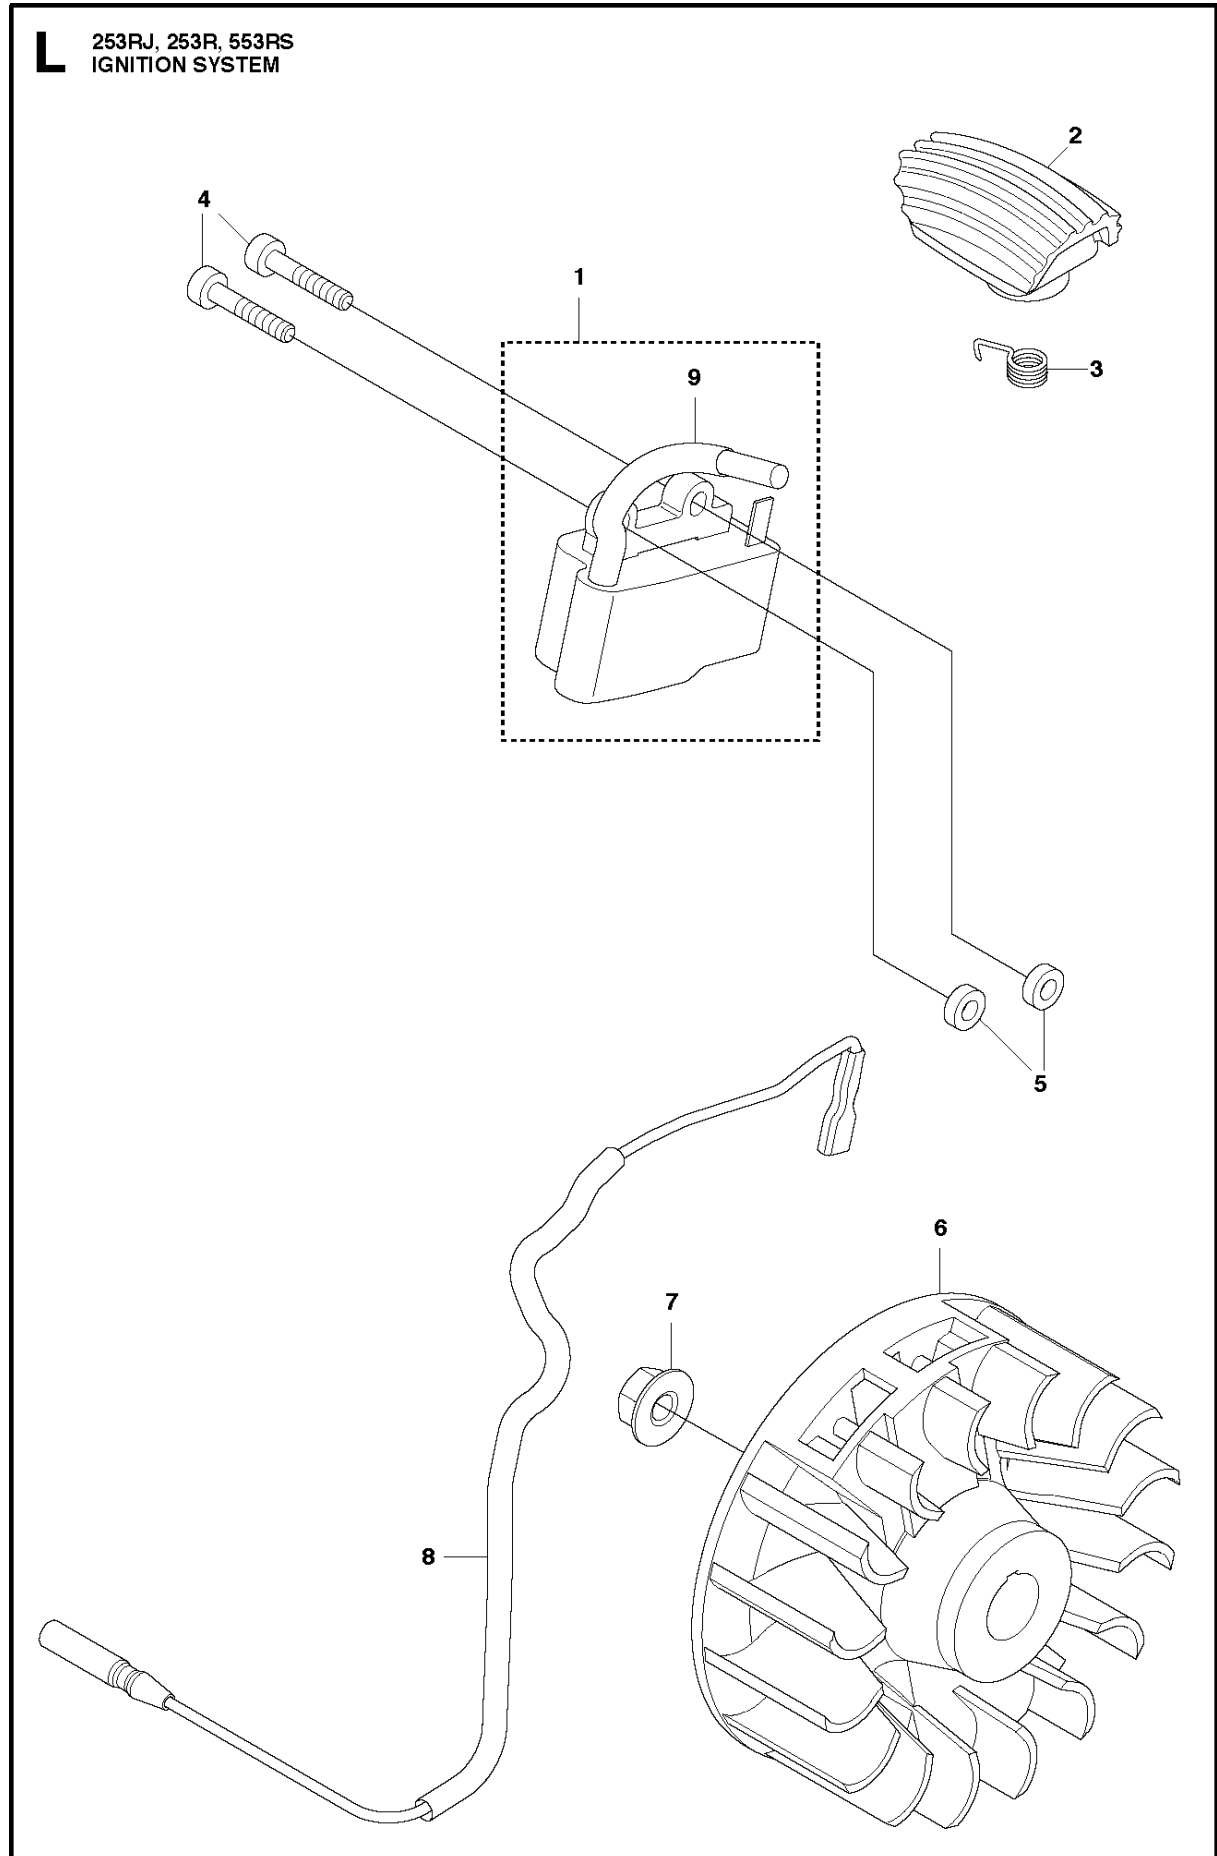

G 253RJ
CYLINDER COVER

CYLINDER COVER

253 RJ, 2018-06

Ref	Part No	Description	Remark	QTY KIT
1	510 17 32-01	CYLINDER COVER		1
2	528 83 13-01	LABEL,NAME	253RJ	1
3	521 51 59-01	BOLT		2
4	521 86 36-01	SCREW		2
5	521 55 36-01	LABEL		1

CARBURETOR & AIR FILTER

253 RJ, 2018-06

Ref	Part No	Description	Remark	QTY	KIT
1	528 70 65-01	COVER		1	
2	521 51 54-01	SCREW		2	1
3	521 62 57-01	AIR FILTER		1	
4	521 64 21-01	AIR FILTER		1	
5	504 11 65-01	SCREW		2	
6	521 83 44-01	PLATE		1	
7	521 51 57-01	BOLT		1	
8	587 41 49-01	AIR FILTER HOLDER		1	
9	521 62 56-01	GROMMET		1	8
10	515 39 13-01	BOLT		1	
11	521 64 12-01	BRACKET		1	
12	505 30 82-01	SCREW-CABLE-ADJ		1	11
13	510 48 74-01	NUT		1	11
14	521 51 79-01	SCREW		1	
16	580 48 75-01	TUBE		1	
17	513 78 93-01	PUMP		1	
18	586 34 66-01	CARBURETTOR		1	
19	521 64 17-01	KNOB		1	
20	521 64 15-01	PIPE		1	
21	505 04 04-01	BOLT		3	
22	521 63 52-01	GASKET		1	
23	580 76 26-01	INSULATOR		1	
24	521 63 50-01	GASKET		1	
25	521 64 18-01	BRACKET		1	11
27	513 35 24-01	HUB CAP		1	
26	505 30 83-01	SCREW		1	11

K 253RJ
STARTER

STARTER

253 RJ, 2018-06

Ref	Part No	Description	Remark	QTY KIT	
1	521 64 80-01	PULLEY ASSY		1	
2	513 16 77-01	E-RING		2	1
3	521 63 84-01	SPRING		2	1
4	522 65 11-01	RATCHET		2	1
5	525 43 20-01	STARTER ASSY		1	
6	522 65 41-01	SCREW		1	5
7	522 65 15-01	PLATE CAM		1	5
8	521 63 80-01	SPRING		1	5
9	521 64 81-01	REEL		1	5
10	521 63 77-01	ROPE		1	5
11	521 63 74-01	SPRING		1	5
12	521 61 79-01	KNOB		1	5
13	506 74 56-01	BOLT		4	
14	528 77 10-01	LABEL,RECOIL	253RJ	1	