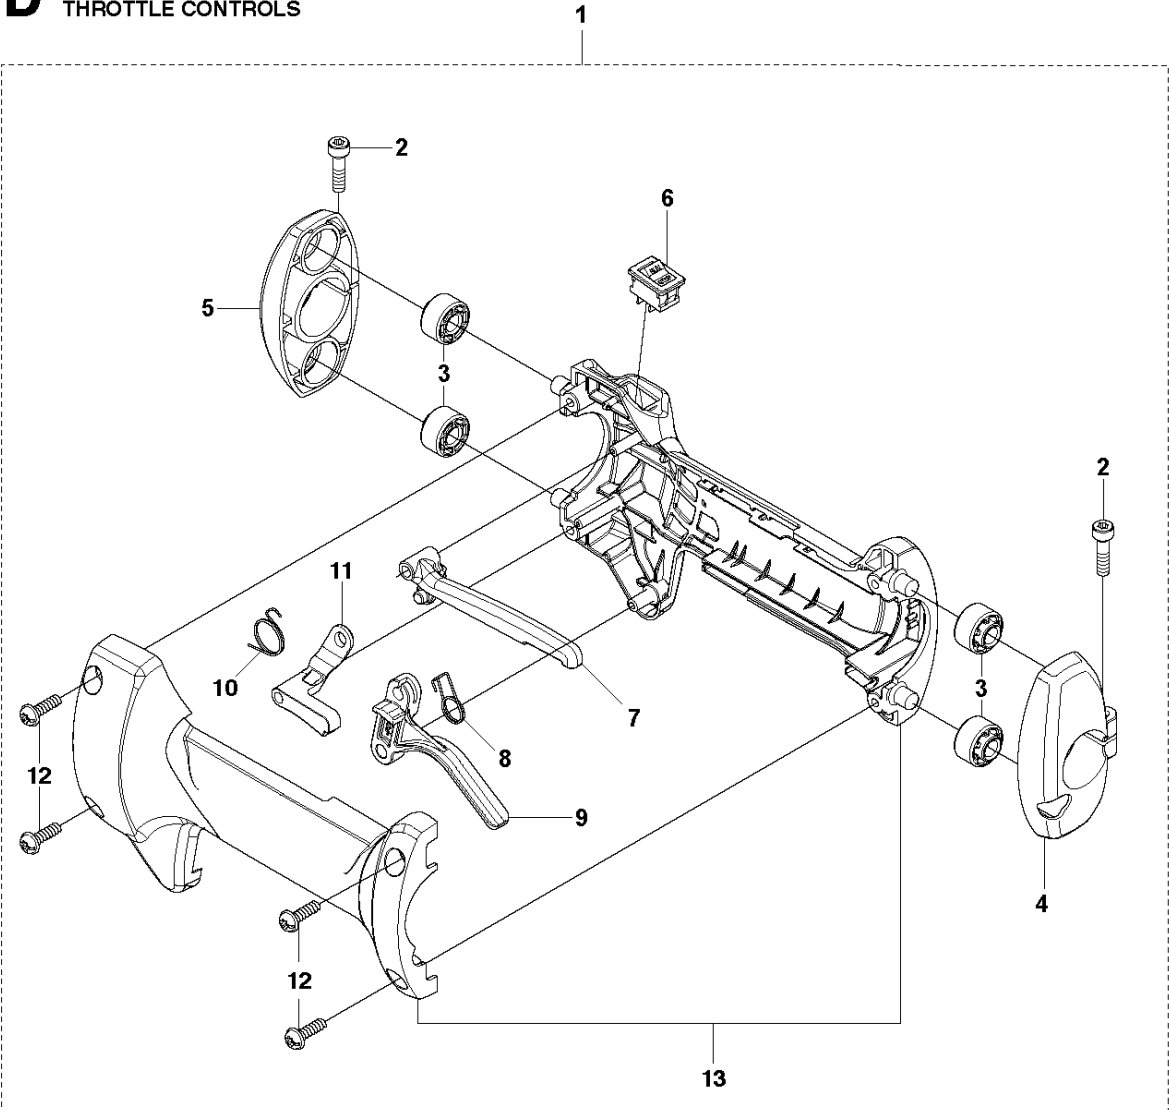

SPARE PARTS LIST

BRUSHCUTTERS/CLEARING SAWS

253 RJ, 2018-06

A 253RJ, 253R, 553RS
BEVEL GEAR

BEVEL GEAR

253 RJ, 2018-06

Ref	Part No	Description	Remark	QTY	KIT
1	528 83 10-01	GEARCASE-A		1	
2	506 74 56-01	BOLT		1	
3	537 18 95-01	SCREW		1	
5	521 86 20-01	BOLT		1	1
6	521 86 24-01	BOLT		1	1
7	528 82 63-01	PISTON		1	1
8	516 12 41-01	RING		1	1
9	516 12 79-01	BEARING		1	1
10	516 13 00-01	BEARING		1	1
11	506 60 99-01	RING		1	1
12	544 36 27-01	BOLT		1	1
13	505 17 02-01	BEARING		1	1
14	528 82 62-01	GEAR		1	1
15	528 81 59-01	SHAFT,GEAR		1	1
16	516 13 17-01	BALL BEARING		1	1
17	502 84 93-01	SNAP RING		1	1
18	521 52 22-01	SEAL		1	1
19	528 82 64-01	HOLDER		1	1
20	521 65 60-01	PLATE		1	1
21	511 58 38-01	HOLDER		1	1
22	502 29 11-01	BLADE NUT		1	1
23	516 12 52-01	SNAP RING		1	1
24	575 77 88-01	BRACKET		1	1
25	575 67 73-01	LOCKWASHER		1	1

B 253RJ, 253R, 553RS
SHAFT

SHAFT

253 RJ, 2018-06

Ref	Part No	Description	Remark	QTY	KIT
1	521 66 80-01	HANGER-ASSY		1	
2	504 11 43-01	SCREW		1	1
3	521 66 08-01	PIPE-COMP		1	
4	587 22 84-01	LABEL		1	
5	511 58 22-01	SHAFT		1	
6	528 82 61-01	JOINT		1	
7	505 29 58-01	LABEL		1	

C1 253RJ
HANDLE

Ref	Part No	Description	Remark	QTY	KIT
1	529 26 84-01	BOLT		1	
4	544 10 10-04	HANDLE.LOOP		1	
5	503 99 78-04	HANDLE		1	
6	502 19 71-01	SQUARE NUT		1	
7	544 10 11-01	BLOCK.SPACING		1	
8	574 18 15-01	SCREW IHSCFTO		3	5

D 253RJ
THROTTLE CONTROLS

THROTTLE CONTROLS

253 RJ, 2018-06

Ref	Part No	Description	Remark	QTY	KIT
1	573 97 66-02	GRIP		1	
2	504 11 43-01	SCREW		2	1
3	521 66 77-01	ABSORBER		4	1
4	529 25 87-01	HOLDER		1	1
5	529 25 78-01	HOLDER		1	1
6	521 85 16-01	SWITCH		1	1
7	593 04 42-01	LEVER		1	1
8	521 66 72-01	SPRING		1	1
9	573 97 71-01	LEVER		1	1
10	511 59 18-01	SPRING		1	1
11	529 25 92-01	LEVER,JOINT		1	1
12	521 51 79-01	SCREW		4	1
13	584 83 96-02	GRIP		1	1
15	529 25 60-01	CORD		1	
16	529 25 69-01	CABLE		1	
17	521 52 44-01	TUBE		1	