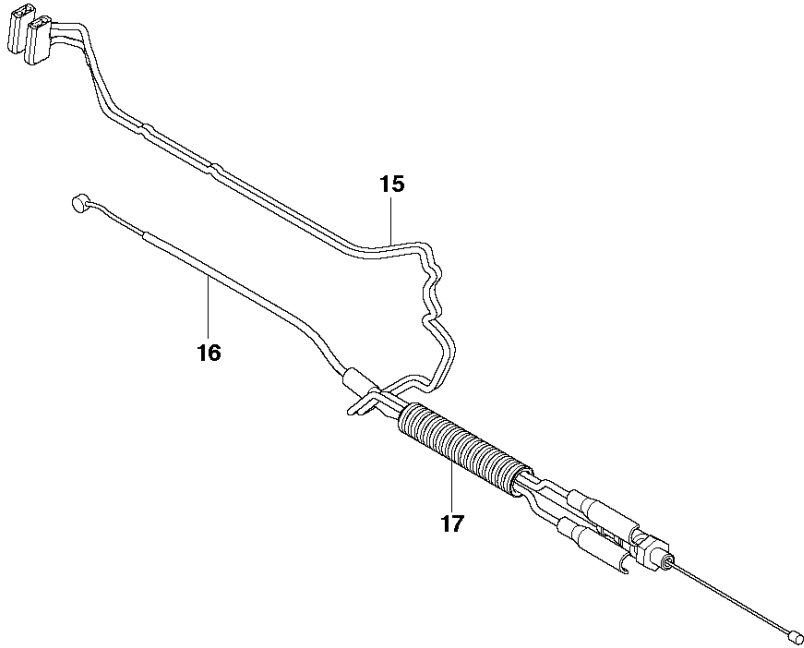

SPARE PARTS LIST

BRUSHCUTTERS/CLEARING SAWS

253 RJ, 2018-06

A 253RJ, 253R, 553RS
BEVEL GEAR

BEVEL GEAR

253 RJ, 2018-06

Ref	Part No	Description	Remark	QTY	KIT
1	528 83 10-01	GEARCASE-A		1	
2	506 74 56-01	BOLT		1	
3	537 18 95-01	SCREW		1	
5	521 86 20-01	BOLT		1	1
6	521 86 24-01	BOLT		1	1
7	528 82 63-01	PISTON		1	1
8	516 12 41-01	RING		1	1
9	516 12 79-01	BEARING		1	1
10	516 13 00-01	BEARING		1	1
11	506 60 99-01	RING		1	1
12	544 36 27-01	BOLT		1	1
13	505 17 02-01	BEARING		1	1
14	528 82 62-01	GEAR		1	1
15	528 81 59-01	SHAFT,GEAR		1	1
16	516 13 17-01	BALL BEARING		1	1
17	502 84 93-01	SNAP RING		1	1
18	521 52 22-01	SEAL		1	1
19	528 82 64-01	HOLDER		1	1
20	521 65 60-01	PLATE		1	1
21	511 58 38-01	HOLDER		1	1
22	502 29 11-01	BLADE NUT		1	1
23	516 12 52-01	SNAP RING		1	1
24	575 77 88-01	BRACKET		1	1
25	575 67 73-01	LOCKWASHER		1	1

B 253RJ, 253R, 553RS
SHAFT

SHAFT

253 RJ, 2018-06

Ref	Part No	Description	Remark	QTY	KIT
1	521 66 80-01	HANGER-ASSY		1	
2	504 11 43-01	SCREW		1	1
3	521 66 08-01	PIPE-COMP		1	
4	587 22 84-01	LABEL		1	
5	511 58 22-01	SHAFT		1	
6	528 82 61-01	JOINT		1	
7	505 29 58-01	LABEL		1	

C1 253RJ
HANDLE

Ref	Part No	Description	Remark	QTY	KIT
1	529 26 84-01	BOLT		1	
4	544 10 10-04	HANDLE.LOOP		1	
5	503 99 78-04	HANDLE		1	
6	502 19 71-01	SQUARE NUT		1	
7	544 10 11-01	BLOCK.SPACING		1	
8	574 18 15-01	SCREW IHSCFTO		3	5

D 253RJ
THROTTLE CONTROLS

THROTTLE CONTROLS

253 RJ, 2018-06

Ref	Part No	Description	Remark	QTY	KIT
1	573 97 66-02	GRIP		1	
2	504 11 43-01	SCREW		2	1
3	521 66 77-01	ABSORBER		4	1
4	529 25 87-01	HOLDER		1	1
5	529 25 78-01	HOLDER		1	1
6	521 85 16-01	SWITCH		1	1
7	593 04 42-01	LEVER		1	1
8	521 66 72-01	SPRING		1	1
9	573 97 71-01	LEVER		1	1
10	511 59 18-01	SPRING		1	1
11	529 25 92-01	LEVER,JOINT		1	1
12	521 51 79-01	SCREW		4	1
13	584 83 96-02	GRIP		1	1
15	529 25 60-01	CORD		1	
16	529 25 69-01	CABLE		1	
17	521 52 44-01	TUBE		1	