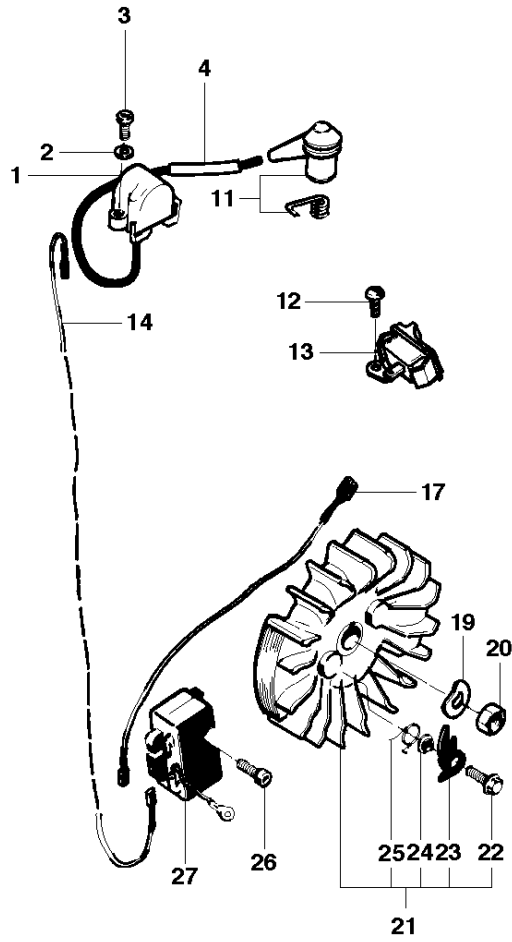

J 281
IGNITION SYSTEM

IGNITION SYSTEM

281 XP, 2018-06

Ref	Part No	Description	Remark	QTY	KIT
1	501 81 28-01	IGNITION COIL		1	
2	503 23 00-01	WASHER		2	
3	725 52 93-56	SCREW IHSCM		2	
4	501 52 74-01	RUBBER HOSE		1	
11	501 48 54-02	SPARK PLUG CAP		1	
12	503 21 28-06	SCREW CCRPANT		1	
13	503 71 79-01	STOP SWITCH		1	
14	501 83 97-02	LEDNING MODUL-SPOLE		1	
17	501 83 98-03	CABLE		1	
19	735 11 73-50	SPRING WASHER		1	
20	503 22 10-02	HEXAGON NUT		1	
21	504 70 16-01	FLYWHEEL ASSY		1	
22	501 81 99-01	SCREW		2	21
23	501 67 32-01	PAWL		2	21
24	503 23 00-42	WASHER		2	21
25	501 67 35-01	SPRING		2	21
26	725 53 29-56	SCREW IHSCM		2	
27	501 81 27-02	MODULE		1