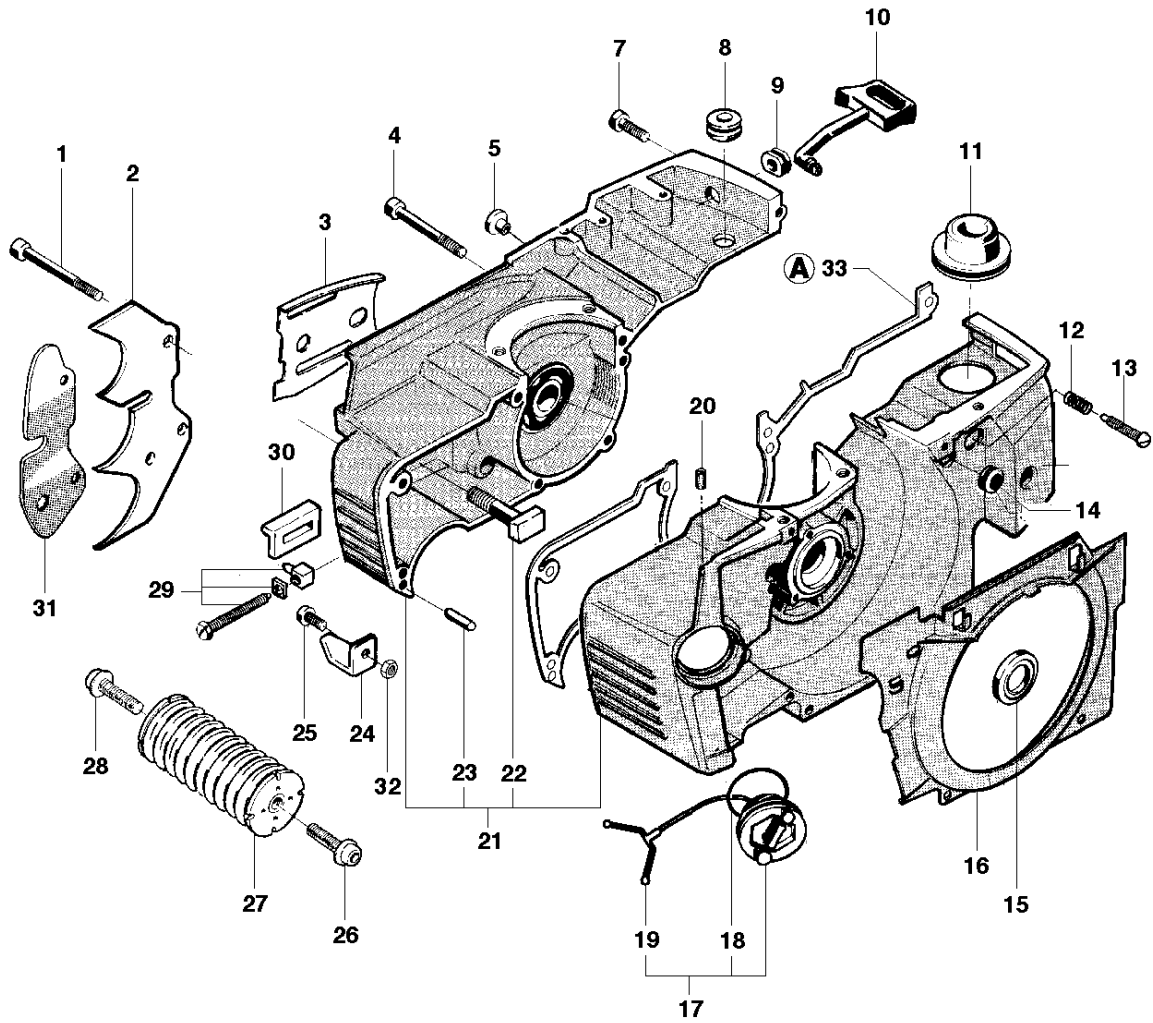

G 281
CARBURETOR & AIR FILTER

14

Ⓐ 501 81 34-03
Set of gaskets

CARBURETOR & AIR FILTER

281 XP, 2018-06

Ref	Part No	Description	Remark	QTY KIT	
1	501 80 71-01	AIR FILTER ASSY	80 μ	1	
1	501 80 71-06	AIR FILTER ASSY	44 μ	1	
1	501 80 71-05	AIR FILTER ASSY	FELT	1	
2	503 20 02-10	SCREW IHSCFM		1	
3	503 20 21-91	SCREW IHSCM		2	
4	735 11 46-50	SPRING WASHER		2	
5	501 81 56-01	GASKET		1	
6	501 80 62-02	FILTER HOLDER ASSY		1	
7	503 20 80-06	SCREW PIN		2	6
8	501 80 69-01	GUIDE BUSHING		1	
9	501 35 53-01	CARBURETTOR	WJ 117	1	
10	501 29 64-02	GASKET		1	14
11	501 80 66-02	MANIFOLD		1	
12	501 80 68-02	GASKET		1	14
13	501 81 18-01	SEALING COLLAR		1	
14	501 81 34-03	GASKET KIT	A = Set of gaskets	1	

H 281
CRANKCASE

33

Ⓐ 501 81 34-03
Set of gaskets

CRANKCASE

281 XP, 2018-06

Ref	Part No	Description	Remark	QTY	KIT
1	725 53 42-55	SCREW IHSCM		2	
2	501 91 81-01	SPIKE		1	
3	501 81 48-01	PROTECTIVE PLATE		1	
4	725 53 37-55	SCREW IHSCM		4	
5	503 72 31-01	BUSHING		1	
7	725 53 29-55	SCREW IHSCM		1	
8	503 69 76-01	GROMMET		1	
9	501 52 78-01	GROMMET		1	
10	501 52 79-02	CHOKE CONTROL		1	
11	501 91 67-01	BELLOWS		1	
12	501 29 66-01	SPRING		1	
13	501 29 65-01	STÄLLSKRUV GASREGLA		1	
14	501 27 13-02	CABLE GROMMET		1	
15	503 26 02-05	SEALING RING		1	
16	501 80 19-02	LEDSKENA		1	
17	501 81 96-02	TANK CAP ASSY		1	
18	503 26 30-17	O-RING		1	17
19	503 57 89-01	HOLDER		1	17
20	501 83 94-01	FILTER PLUG		1	
21	501 80 03-71	CRANKCASE		1	
22	501 81 57-01	BAR BOLT		2	21
23	501 27 08-01	GUIDE BUSHING		2	21
24	501 68 68-01	CHAIN CATCHER		1	
25	725 53 29-55	SCREW IHSCM		2	
26	503 21 05-22	SCREW IHST		1	
27	503 49 62-01	ANTIVIBRATION ELEMENT		1	
28	503 21 05-22	SCREW IHST		1	
29	501 53 71-01	CHAIN TENSIONER KIT		1	
30	501 51 72-01	CHAIN GUIDE		1	
31	503 60 12-01	SPIKE		1	
32	503 22 65-04	SQUARE NUT		2	
33	501 81 34-03	GASKET KIT	A = Set of gaskets	1	