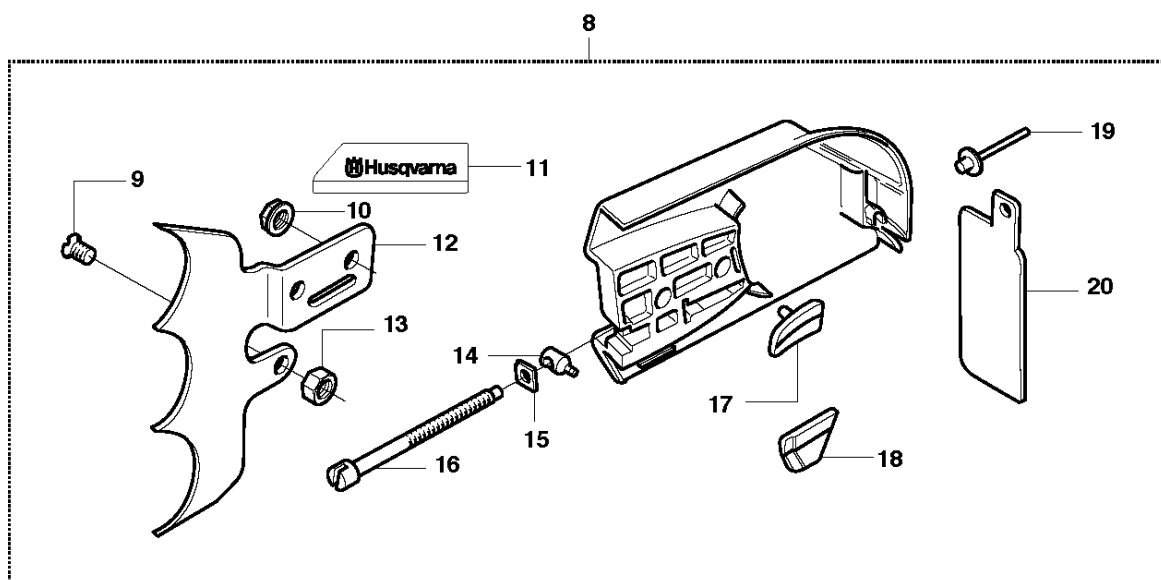

P 3120
ACCESSORIES

ACCESSORIES

3120 XP, 3120 XP EPA, 2018-03

Ref	Part No	Description	Remark	QTY KIT	
1	503 55 85-02	TOOL KIT		1	
2	503 13 96-01	COMBINATION WRENCH		1	1
3	503 55 86-02	SPANNER	NV5*	1	1
4	503 55 86-01	SPANNER	NV4*	1	1
5	501 91 14-01	GREASE GUN		1	
6	501 68 89-01	SLEEVE TOOL		1	1
7	503 62 12-01	GREASE		1	
8	501 89 63-01	CLUTCH COVER ASSY		1	
9	725 63 67-56	SCREW IHCSFM		1	
10	503 22 00-01	HEXAGON NUT		2	8
11	503 62 42-01	DECAL		1	8
12	503 14 04-01	SPIKE OUTER		1	8
13	503 22 24-02	LOCK NUT		1	8
14	505 26 76-50	DRAW PIECE		1	8
15	501 24 81-01	LOCK NUT		1	8
16	503 13 57-01	SCREW		1	8
17	503 14 12-01	CHAIN GUIDE		1	8
18	503 14 13-01	CHAIN GUIDE		1	8
19	722 78 29-02	BLIND RIVET		1	8
20	503 13 81-01	CHIP GUARD		1	8