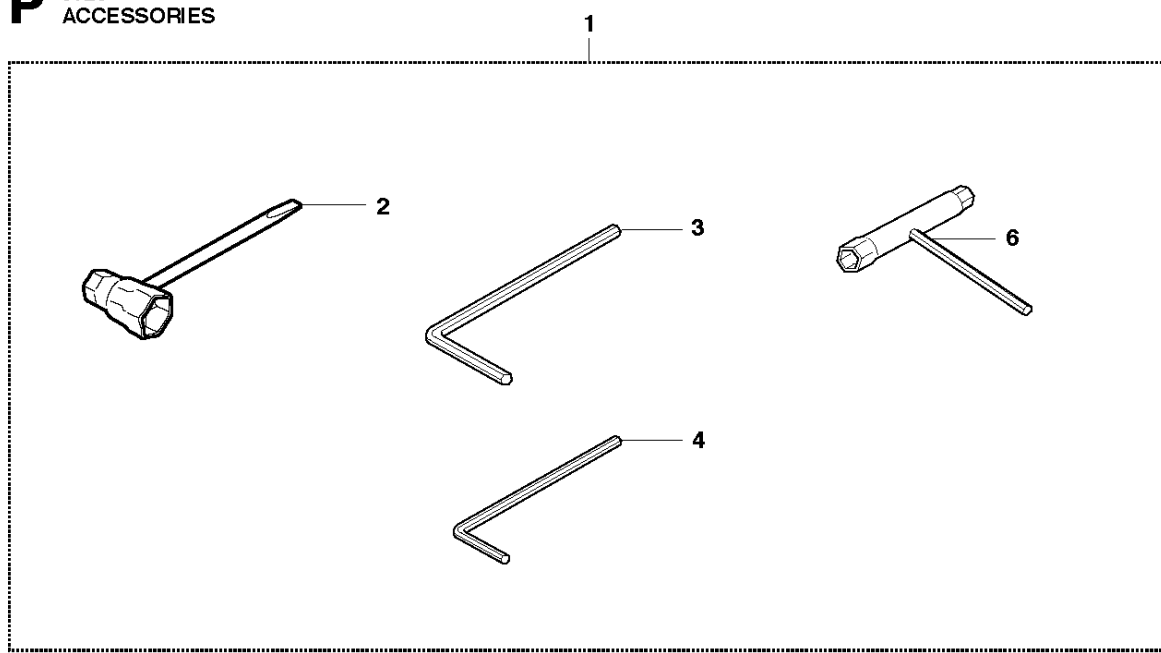

P 3120
ACCESSORIES

ACCESSORIES

3120 XP, 3120 XP EPA, 2018-03

Ref	Part No	Description	Remark	QTY KIT	
1	503 55 85-02	TOOL KIT		1	
2	503 13 96-01	COMBINATION WRENCH		1	1
3	503 55 86-02	SPANNER	NV5*	1	1
4	503 55 86-01	SPANNER	NV4*	1	1
5	501 91 14-01	GREASE GUN		1	
6	501 68 89-01	SLEEVE TOOL		1	1
7	503 62 12-01	GREASE		1	
8	501 89 63-01	CLUTCH COVER ASSY		1	
9	725 63 67-56	SCREW IHCSFM		1	
10	503 22 00-01	HEXAGON NUT		2	8
11	503 62 42-01	DECAL		1	8
12	503 14 04-01	SPIKE OUTER		1	8
13	503 22 24-02	LOCK NUT		1	8
14	505 26 76-50	DRAW PIECE		1	8
15	501 24 81-01	LOCK NUT		1	8
16	503 13 57-01	SCREW		1	8
17	503 14 12-01	CHAIN GUIDE		1	8
18	503 14 13-01	CHAIN GUIDE		1	8
19	722 78 29-02	BLIND RIVET		1	8
20	503 13 81-01	CHIP GUARD		1	8