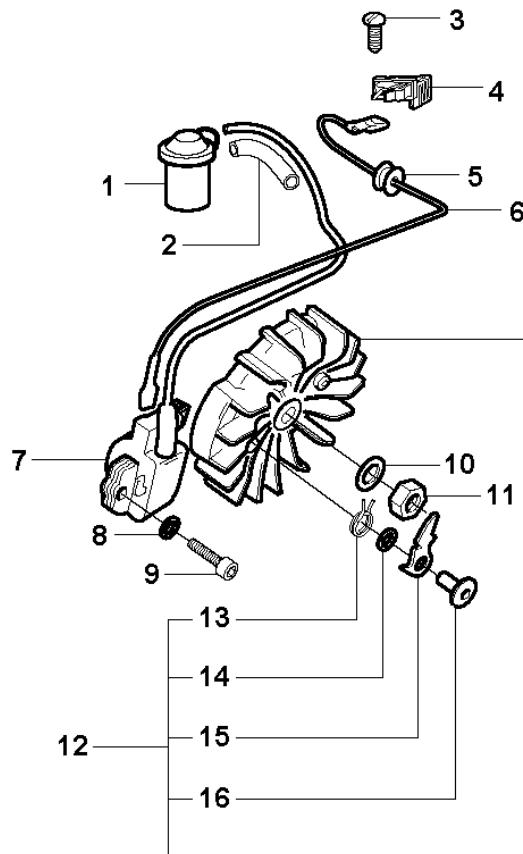

SPARE PARTS LIST

CHAIN SAWS

3120 XP, 3120 XP EPA, 2018-03

A 3120
CHAIN BRAKE & CLUTCH COVER

CHAIN BRAKE & CLUTCH COVER

3120 XP, 3120 XP EPA, 2018-03

Ref	Part No	Description	Remark	QTY	KIT
1	503 13 55-03	CLUTCH COVER ASSY		1	
2	503 52 08-01	SHAFT PIVOT		1	1
3	503 20 26-20	SCREW IHSCM		1	1
4	503 13 67-03	HAND GUARD		1	1
5	735 31 08-20	E-CLIP		1	1
6	503 80 27-01	PIVOT PIN		1	1
7	501 76 80-01	SHAFT PIVOT		1	1
8	721 42 56-50	SPRING PIN		1	1
9	501 48 09-01	LOCKING SPRING		1	1
10	503 13 69-01	LATCH		1	1
11	503 13 68-01	PULL ROD		1	1
12	503 13 79-01	BRAKE SPRING		1	1
13	503 13 80-01	GUIDE		1	1
14	721 42 52-50	SPRING PIN		1	1
15	503 13 78-02	BRAKE BAND		1	1
16	503 21 42-13	SCREW CCRPANT		1	1
17	503 62 42-01	DECAL		1	1
18	722 78 29-02	BLIND RIVET		1	1
19	503 13 81-01	CHIP GUARD		1	1
20	503 13 56-01	CLUTCH COVER		1	1
21	503 14 12-01	CHAIN GUIDE		1	1
22	503 14 13-01	CHAIN GUIDE		1	1
23	505 26 76-50	DRAW PIECE		1	1
24	501 24 81-01	LOCK NUT		1	1
25	503 13 57-01	SCREW		1	1
26	503 22 24-02	LOCK NUT		1	1
27	503 14 04-01	SPIKE OUTER		1	1
28	725 63 67-56	SCREW IHCSFM		1	1
29	503 22 00-01	HEXAGON NUT		2	

L 3120
IGNITION SYSTEM

IGNITION SYSTEM

3120 XP, 3120 XP EPA, 2018-03

Ref	Part No	Description	Remark	QTY	KIT
1	501 48 54-02	SPARK PLUG CAP		1	
2	501 52 74-06	RUBBER HOSE		1	
3	723 22 84-85	SCREW SLPANM		1	
4	503 71 79-01	STOP SWITCH		1	
5	503 13 24-01	CABLE GROMMET		1	
6	501 83 98-03	CABLE		1	
7	587 32 94-01	IGNITION MODULE	(cut-out 9800 rpm)	1	17
8	503 23 00-01	WASHER		2	
9	503 20 25-20	SCREW IHSCM		2	
10	735 11 73-50	SPRING WASHER		1	
11	503 22 10-03	HEXAGON NUT		1	
12	522 89 20-01	FLYWHEEL ASSY	Up to s/n 20172700017 (cut-out 11000 rpm)	1	
12	522 89 20-02	FLYWHEEL ASSY	(cut-out 9800 rpm)	1	17
13	501 67 35-01	SPRING		2	12
14	503 23 00-42	WASHER		2	12
15	501 67 32-01	PAWL		2	12
16	501 81 99-01	SCREW		2	12
17	595 31 26-01	IGNITION MODULE ASSY	Replaces 503 13 85-01 s/n up to 20172700017 (cut- out 9800 rpm)	1	