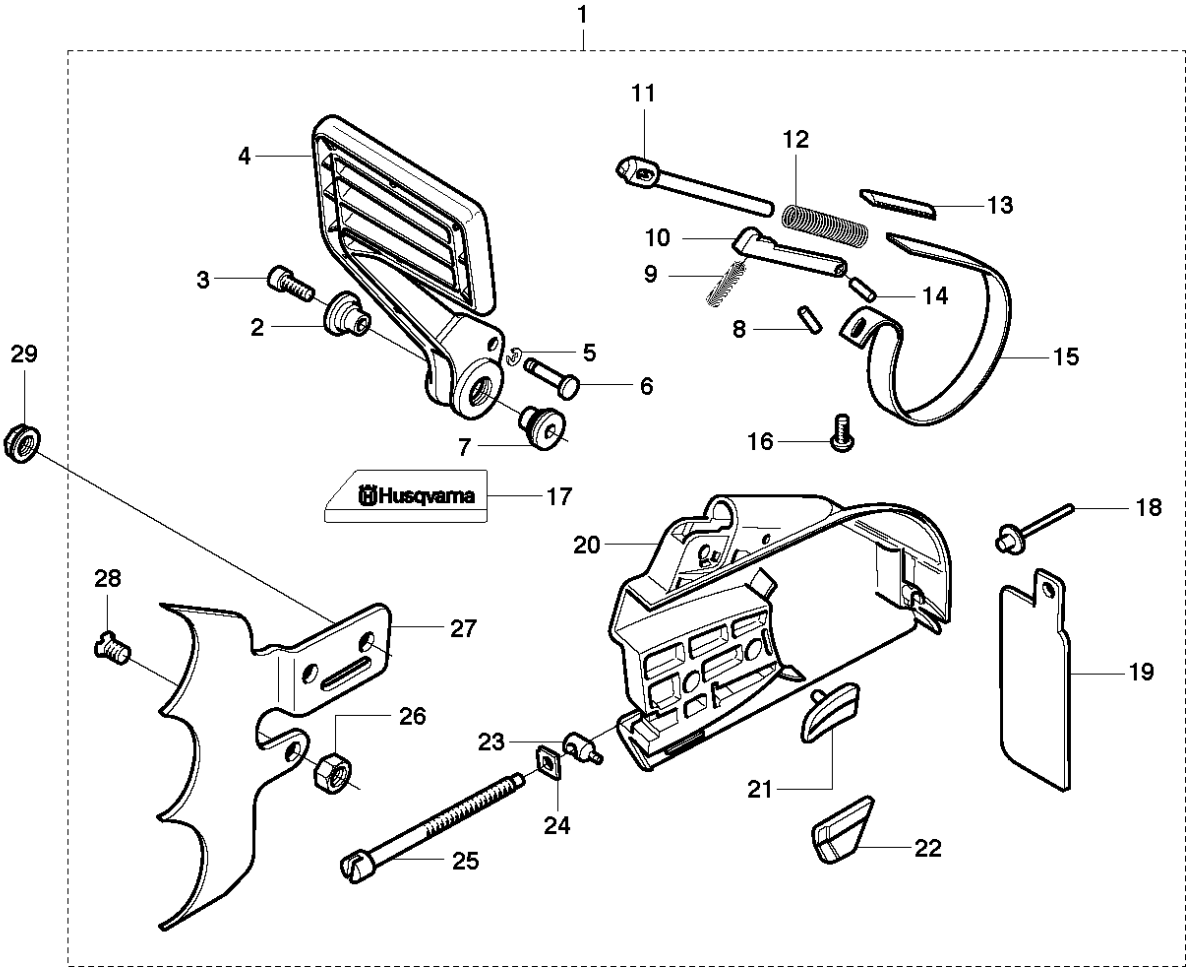

SPARE PARTS LIST

CHAIN SAWS

3120 XP, 3120 XP EPA, 2018-03

A 3120
CHAIN BRAKE & CLUTCH COVER

CHAIN BRAKE & CLUTCH COVER

3120 XP, 3120 XP EPA, 2018-03

Ref	Part No	Description	Remark	QTY	KIT
1	503 13 55-03	CLUTCH COVER ASSY		1	
2	503 52 08-01	SHAFT PIVOT		1	1
3	503 20 26-20	SCREW IHSCM		1	1
4	503 13 67-03	HAND GUARD		1	1
5	735 31 08-20	E-CLIP		1	1
6	503 80 27-01	PIVOT PIN		1	1
7	501 76 80-01	SHAFT PIVOT		1	1
8	721 42 56-50	SPRING PIN		1	1
9	501 48 09-01	LOCKING SPRING		1	1
10	503 13 69-01	LATCH		1	1
11	503 13 68-01	PULL ROD		1	1
12	503 13 79-01	BRAKE SPRING		1	1
13	503 13 80-01	GUIDE		1	1
14	721 42 52-50	SPRING PIN		1	1
15	503 13 78-02	BRAKE BAND		1	1
16	503 21 42-13	SCREW CCRPANT		1	1
17	503 62 42-01	DECAL		1	1
18	722 78 29-02	BLIND RIVET		1	1
19	503 13 81-01	CHIP GUARD		1	1
20	503 13 56-01	CLUTCH COVER		1	1
21	503 14 12-01	CHAIN GUIDE		1	1
22	503 14 13-01	CHAIN GUIDE		1	1
23	505 26 76-50	DRAW PIECE		1	1
24	501 24 81-01	LOCK NUT		1	1
25	503 13 57-01	SCREW		1	1
26	503 22 24-02	LOCK NUT		1	1
27	503 14 04-01	SPIKE OUTER		1	1
28	725 63 67-56	SCREW IHCSFM		1	1
29	503 22 00-01	HEXAGON NUT		2	