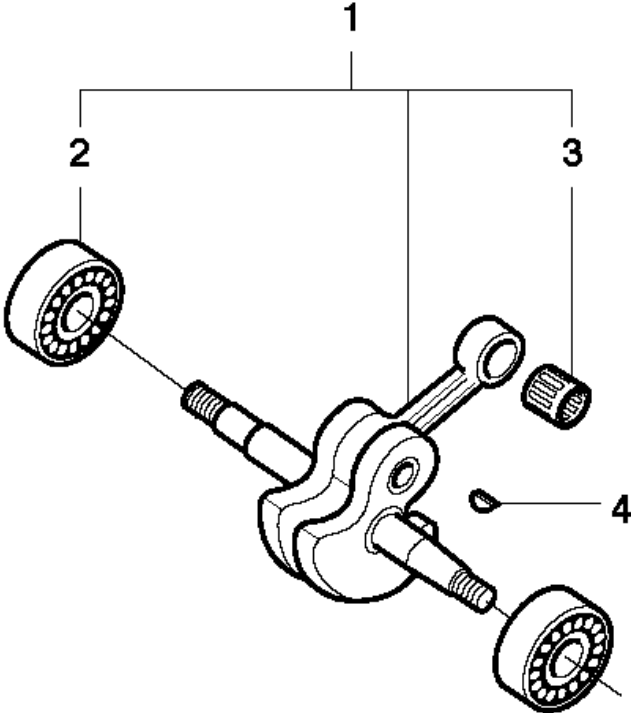

SPARE PARTS LIST

CHAIN SAWS

3120 XP, 3120 XP EPA, 2018-03

A 3120
CHAIN BRAKE & CLUTCH COVER

CHAIN BRAKE & CLUTCH COVER

3120 XP, 3120 XP EPA, 2018-03

Ref	Part No	Description	Remark	QTY	KIT
1	503 13 55-03	CLUTCH COVER ASSY		1	
2	503 52 08-01	SHAFT PIVOT		1	1
3	503 20 26-20	SCREW IHSCM		1	1
4	503 13 67-03	HAND GUARD		1	1
5	735 31 08-20	E-CLIP		1	1
6	503 80 27-01	PIVOT PIN		1	1
7	501 76 80-01	SHAFT PIVOT		1	1
8	721 42 56-50	SPRING PIN		1	1
9	501 48 09-01	LOCKING SPRING		1	1
10	503 13 69-01	LATCH		1	1
11	503 13 68-01	PULL ROD		1	1
12	503 13 79-01	BRAKE SPRING		1	1
13	503 13 80-01	GUIDE		1	1
14	721 42 52-50	SPRING PIN		1	1
15	503 13 78-02	BRAKE BAND		1	1
16	503 21 42-13	SCREW CCRPANT		1	1
17	503 62 42-01	DECAL		1	1
18	722 78 29-02	BLIND RIVET		1	1
19	503 13 81-01	CHIP GUARD		1	1
20	503 13 56-01	CLUTCH COVER		1	1
21	503 14 12-01	CHAIN GUIDE		1	1
22	503 14 13-01	CHAIN GUIDE		1	1
23	505 26 76-50	DRAW PIECE		1	1
24	501 24 81-01	LOCK NUT		1	1
25	503 13 57-01	SCREW		1	1
26	503 22 24-02	LOCK NUT		1	1
27	503 14 04-01	SPIKE OUTER		1	1
28	725 63 67-56	SCREW IHCSFM		1	1
29	503 22 00-01	HEXAGON NUT		2	

D 3120
CYLINDER PISTON

13

A 503 14 25-01
Set of gaskets

CYLINDER PISTON

3120 XP, 3120 XP EPA, 2018-03

Ref	Part No	Description	Remark	QTY KIT	
1	576 27 00-03	CYLINDER ASSY		1	
2	501 89 41-03	PISTON ASSY		1	1
3	503 28 90-26	PISTON RING		2	1
4	737 44 13-00	CIRCLIP		2	1
5	503 13 29-01	NEEDLE HOLDER		1	1
6	501 51 54-01	SUPPORT		1	
7	503 21 60-25	SCREW		4	
8	503 23 00-05	WASHER		4	
9	503 66 56-01	DECOMPRESSION VALVE		1	
10	503 23 51-08	SPARK PLUG	RCJ 7Y	1	
11	503 13 13-01	GASKET		1	13
12	503 13 46-01	GASKET		1	13
13	503 14 25-01	GASKET KIT	Set of gaskets	1	

E 3120
CRANKSHAFT

CRANKSHAFT

3120 XP, 3120 XP EPA, 2018-03

Ref	Part No	Description	Remark	QTY	KIT
1	503 14 20-74	CRANKSHAFT ASSY		1	
2	503 25 00-02	BALL BEARING		2	1
3	503 13 29-01	NEEDLE HOLDER		1	1
4	735 88 06-00	WOODRUFF KEY		1	