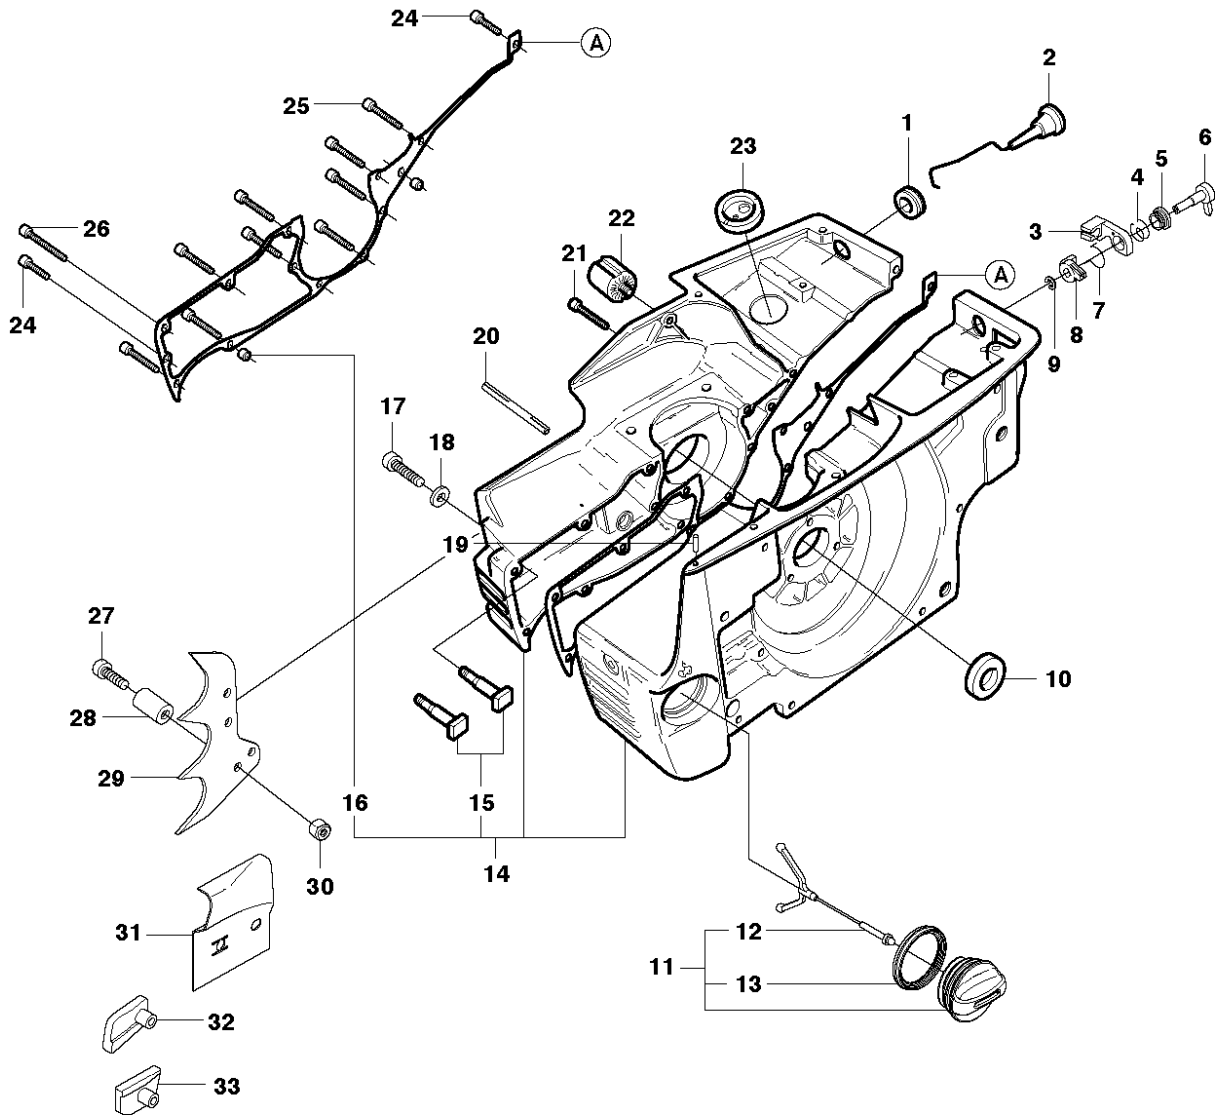

G 3120
CARBURETTOR & AIR FILTER

15

(A) 503 14 25-01
Set of gaskets

CARBURETOR & AIR FILTER

3120 XP, 3120 XP EPA, 2018-03

Ref	Part No	Description	Remark	QTY	KIT
1	503 14 18-02	AIR FILTER	FOAM	1	
2	503 89 53-01	AIR FILTER	FELT, WG 7A, EPA	1	
3	503 14 47-01	FILLER		1	
4	503 20 21-97	SCREW IHSCM		2	
6	503 28 20-01	CARBURETTOR	WG10	1	
6	503 28 12-16	CARBURETTOR	WG 7A, EPA	1	
7	501 89 90-02	FILTER HOLDER ASSY		1	
8	734 11 46-01	WASHER		2	
9	503 20 03-20	SCREW IHSCFM		2	
10	503 68 92-01	GUIDE BUSHING		1	
11	503 14 37-01	SEALING		1	
12	503 13 47-01	GASKET		1	15
13	503 13 48-01	GASKET		1	15
14	501 89 48-01	INLET PIPE		1	
15	503 14 25-01	GASKET KIT	Set of gaskets	1	

H 3120
CRANKCASE

34
Ⓐ 503 14 25-01
Set of gaskets

CRANKCASE

3120 XP, 3120 XP EPA, 2018-03

Ref	Part No	Description	Remark	QTY	KIT
1	503 14 54-02	GROMMET		1	
2	503 14 52-02	CHOKE CONTROL ASSY		1	
3	501 89 83-01	BRACKET		1	
4	503 14 00-01	SPRING		1	
5	501 89 86-01	SCREW		1	
6	501 89 84-02	KNOB		1	
7	501 89 85-01	SPRING		1	
8	503 13 82-01	DRAW LEVER		1	
9	735 31 09-20	E-CLIP		1	
10	503 26 02-05	SEALING RING		1	
11	537 21 52-07	TANK CAP ASSY		1	
12	503 57 89-03	HOLDER		1	11
13	589 24 11-01	GASKET		1	11
14	501 89 25-01	CRANKCASE		1	
15	501 81 57-01	BAR BOLT		2	14
16	501 27 08-01	GUIDE BUSHING		2	14
17	725 53 33-55	SCREW IHSCM		1	
18	734 11 46-01	WASHER		1	
19	501 46 24-01	GROOVED PIN		1	
20	503 13 43-01	TANK VENT		1	
21	725 53 70-55	SCREW IHSCM		1	
22	501 26 97-05	ANTIVIBRATION ELEMENT		1	
23	503 13 20-01	GROMMET		1	
24	725 53 31-55	SCREW IHSCM		2	
25	725 53 39-55	SCREW IHSCM		10	
26	725 53 43-55	SCREW IHSCM		1	
27	725 53 27-55	SCREW IHSCM		1	
28	503 44 78-01	SLEEVE		1	
29	503 13 92-01	SPIKE		1	
30	503 22 24-01	LOCK NUT		1	
31	503 14 26-01	PROTECTIVE PLATE		1	
32	503 14 14-01	CHAIN GUIDE		1	
33	503 14 15-01	CHAIN GUIDE		1	
34	503 14 25-01	GASKET KIT	Set of gaskets	1	