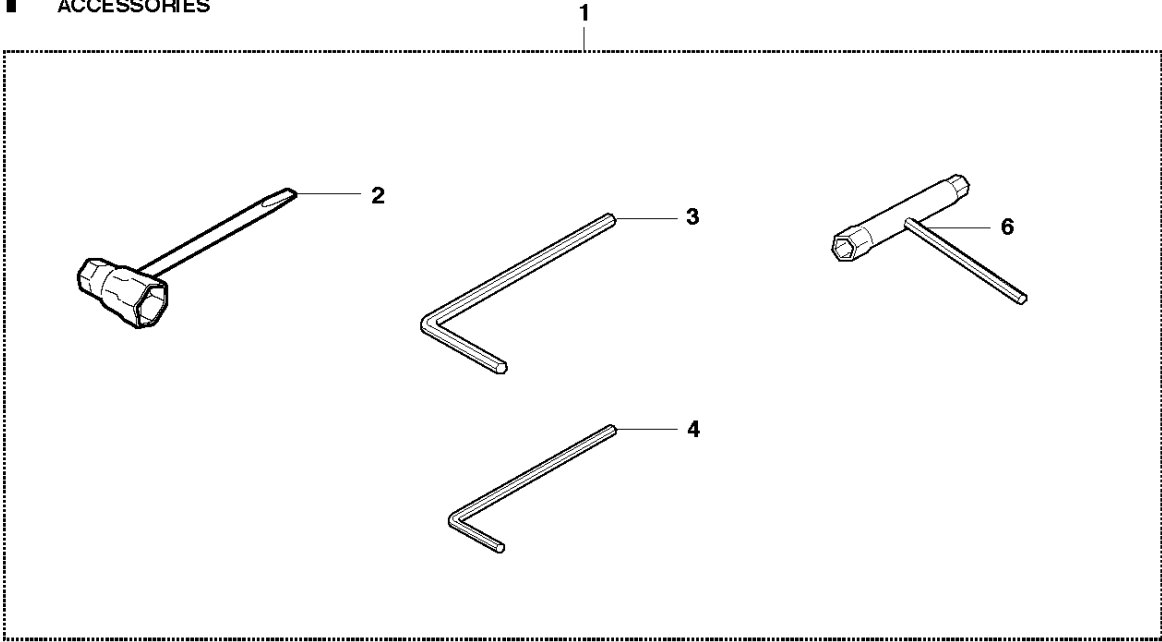

P 3120
ACCESSORIES

ACCESSORIES

3120 XP, 3120 XP EPA, 2018-06

Ref	Part No	Description	Remark	QTY KIT	
1	503 55 85-02	TOOL KIT		1	
2	503 13 96-01	COMBINATION WRENCH		1	1
3	503 55 86-02	SPANNER	NV5*	1	1
4	503 55 86-01	SPANNER	NV4*	1	1
5	501 91 14-01	GREASE GUN		1	
6	501 68 89-01	SLEEVE TOOL		1	1
7	503 62 12-01	GREASE		1	
8	501 89 63-01	CLUTCH COVER ASSY		1	
9	725 63 67-56	SCREW IHCSFM		1	
10	503 22 00-01	HEXAGON NUT		2	8
11	503 62 42-01	DECAL		1	8
12	503 14 04-01	SPIKE OUTER		1	8
13	503 22 24-02	LOCK NUT		1	8
14	505 26 76-50	DRAW PIECE		1	8
15	501 24 81-01	LOCK NUT		1	8
16	503 13 57-01	SCREW		1	8
17	503 14 12-01	CHAIN GUIDE		1	8
18	503 14 13-01	CHAIN GUIDE		1	8
19	722 78 29-02	BLIND RIVET		1	8
20	503 13 81-01	CHIP GUARD		1	8