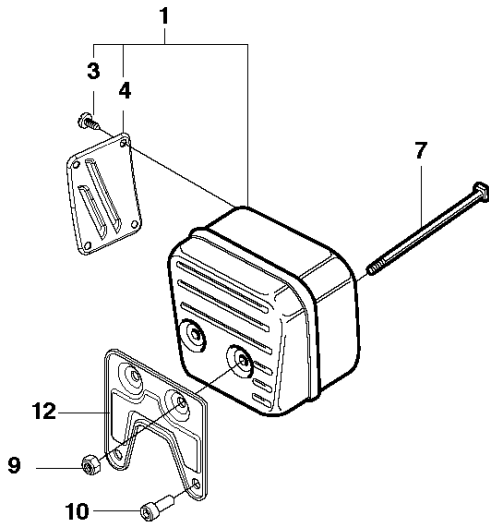

F 3120
MUFFLER

EU up to - 20115099999