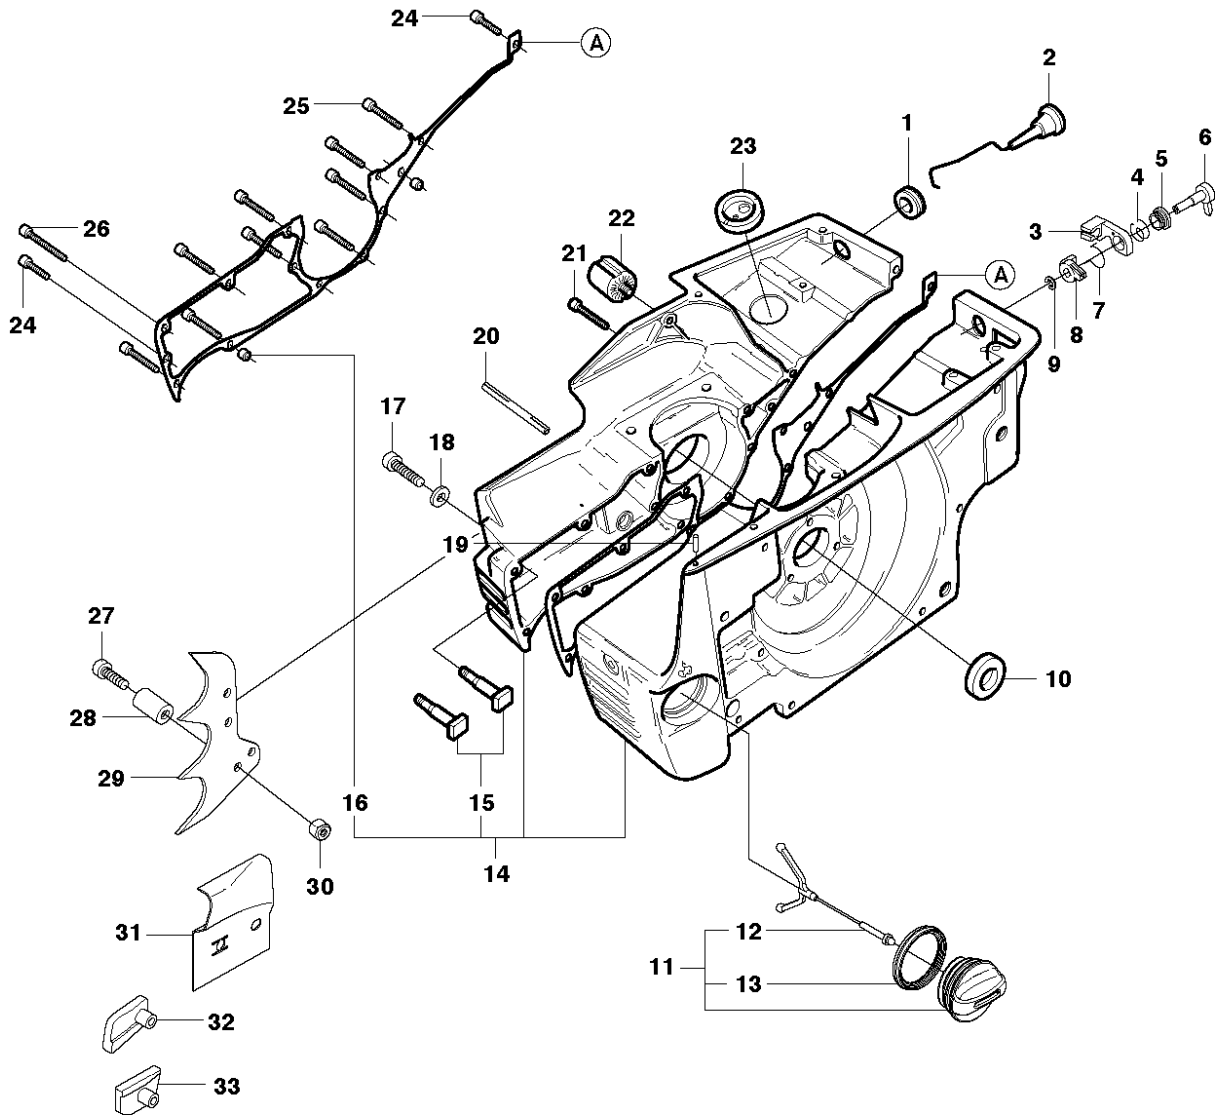

G 3120
CARBURETTOR & AIR FILTER

15

(A) 503 14 25-01
Set of gaskets

CARBURETOR & AIR FILTER

3120 XP, 3120 XP EPA, 2018-06

Ref	Part No	Description	Remark	QTY	KIT
1	503 14 18-02	AIR FILTER	FOAM	1	
2	503 89 53-01	AIR FILTER	FELT, WG 7A, EPA	1	
3	503 14 47-01	FILLER		1	
4	503 20 21-97	SCREW IHSCM		2	
6	503 28 20-01	CARBURETTOR	WG10	1	
6	503 28 12-16	CARBURETTOR	WG 7A, EPA	1	
7	501 89 90-02	FILTER HOLDER ASSY		1	
8	734 11 46-01	WASHER		2	
9	503 20 03-20	SCREW IHSCFM		2	
10	503 68 92-01	GUIDE BUSHING		1	
11	503 14 37-01	SEALING		1	
12	503 13 47-01	GASKET		1	15
13	503 13 48-01	GASKET		1	15
14	501 89 48-01	INLET PIPE		1	
15	503 14 25-01	GASKET KIT	Set of gaskets	1	

H 3120
CRANKCASE

34
Ⓐ 503 14 25-01
Set of gaskets

CRANKCASE

3120 XP, 3120 XP EPA, 2018-06

Ref	Part No	Description	Remark	QTY	KIT
1	503 14 54-02	GROMMET		1	
2	503 14 52-02	CHOKE CONTROL ASSY		1	
3	501 89 83-01	BRACKET		1	
4	503 14 00-01	SPRING		1	
5	501 89 86-01	SCREW		1	
6	501 89 84-02	KNOB		1	
7	501 89 85-01	SPRING		1	
8	503 13 82-01	DRAW LEVER		1	
9	735 31 09-20	E-CLIP		1	
10	503 26 02-05	SEALING RING		1	
11	537 21 52-07	TANK CAP ASSY		1	
12	503 57 89-03	HOLDER		1	11
13	589 24 11-01	GASKET		1	11
14	501 89 25-01	CRANKCASE		1	
15	501 81 57-01	BAR BOLT		2	14
16	501 27 08-01	GUIDE BUSHING		2	14
17	725 53 33-55	SCREW IHSCM		1	
18	734 11 46-01	WASHER		1	
19	501 46 24-01	GROOVED PIN		1	
20	503 13 43-01	TANK VENT		1	
21	725 53 70-55	SCREW IHSCM		1	
22	501 26 97-05	ANTIVIBRATION ELEMENT		1	
23	503 13 20-01	GROMMET		1	
24	725 53 31-55	SCREW IHSCM		2	
25	725 53 39-55	SCREW IHSCM		10	
26	725 53 43-55	SCREW IHSCM		1	
27	725 53 27-55	SCREW IHSCM		1	
28	503 44 78-01	SLEEVE		1	
29	503 13 92-01	SPIKE		1	
30	503 22 24-01	LOCK NUT		1	
31	503 14 26-01	PROTECTIVE PLATE		1	
32	503 14 14-01	CHAIN GUIDE		1	
33	503 14 15-01	CHAIN GUIDE		1	
34	503 14 25-01	GASKET KIT	Set of gaskets	1	