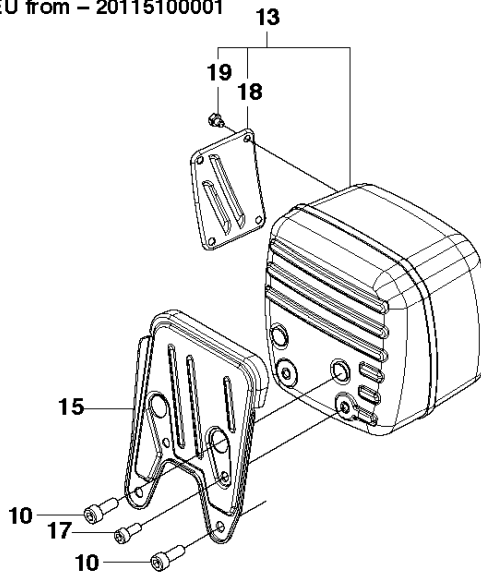

EU from - 20115100001