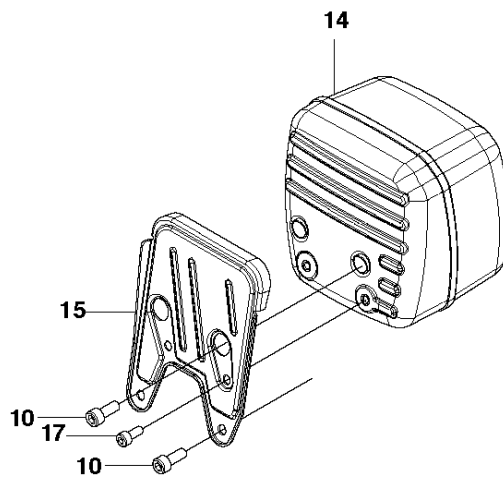

DJ from - 20115100001