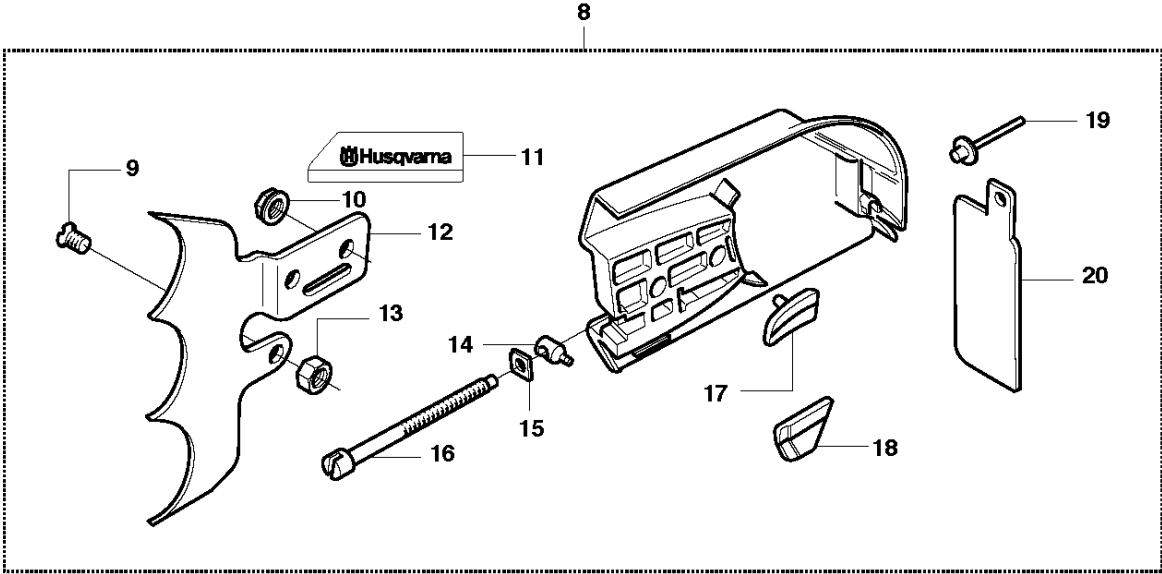

P 3120
ACCESSORIES

ACCESSORIES

3120 XP, 3120 XP EPA, 2018-06

Ref	Part No	Description	Remark	QTY KIT	
1	503 55 85-02	TOOL KIT		1	
2	503 13 96-01	COMBINATION WRENCH		1	1
3	503 55 86-02	SPANNER	NV5*	1	1
4	503 55 86-01	SPANNER	NV4*	1	1
5	501 91 14-01	GREASE GUN		1	
6	501 68 89-01	SLEEVE TOOL		1	1
7	503 62 12-01	GREASE		1	
8	501 89 63-01	CLUTCH COVER ASSY		1	
9	725 63 67-56	SCREW IHCSFM		1	
10	503 22 00-01	HEXAGON NUT		2	8
11	503 62 42-01	DECAL		1	8
12	503 14 04-01	SPIKE OUTER		1	8
13	503 22 24-02	LOCK NUT		1	8
14	505 26 76-50	DRAW PIECE		1	8
15	501 24 81-01	LOCK NUT		1	8
16	503 13 57-01	SCREW		1	8
17	503 14 12-01	CHAIN GUIDE		1	8
18	503 14 13-01	CHAIN GUIDE		1	8
19	722 78 29-02	BLIND RIVET		1	8
20	503 13 81-01	CHIP GUARD		1	8