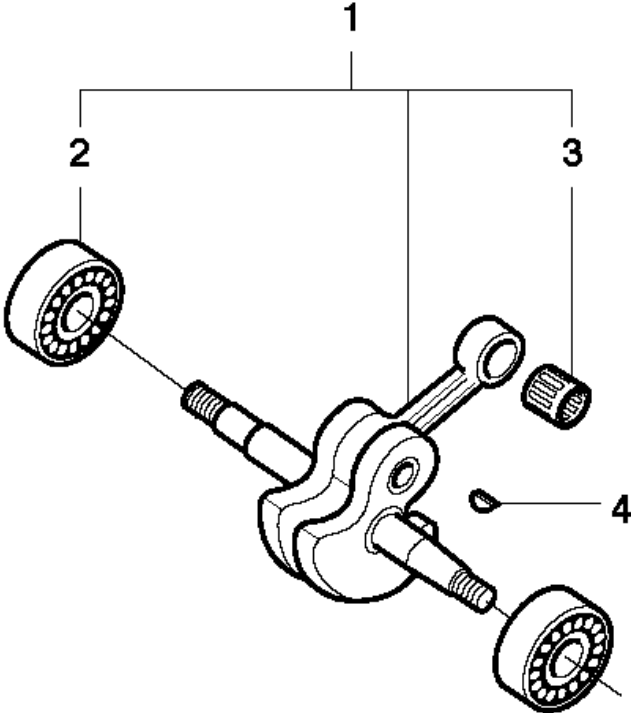

SPARE PARTS LIST

CHAIN SAWS

3120 XP, 3120 XP EPA, 2018-06

A 3120
CHAIN BRAKE & CLUTCH COVER

CHAIN BRAKE & CLUTCH COVER

3120 XP, 3120 XP EPA, 2018-06

Ref	Part No	Description	Remark	QTY	KIT
1	503 13 55-03	CLUTCH COVER ASSY		1	
2	503 52 08-01	SHAFT PIVOT		1	1
3	503 20 26-20	SCREW IHSCM		1	1
4	503 13 67-03	HAND GUARD		1	1
5	735 31 08-20	E-CLIP		1	1
6	503 80 27-01	PIVOT PIN		1	1
7	501 76 80-01	SHAFT PIVOT		1	1
8	721 42 56-50	SPRING PIN		1	1
9	501 48 09-01	LOCKING SPRING		1	1
10	503 13 69-01	LATCH		1	1
11	503 13 68-01	PULL ROD		1	1
12	503 13 79-01	BRAKE SPRING		1	1
13	503 13 80-01	GUIDE		1	1
14	721 42 52-50	SPRING PIN		1	1
15	503 13 78-02	BRAKE BAND		1	1
16	503 21 42-13	SCREW CCRPANT		1	1
17	503 62 42-01	DECAL		1	1
18	722 78 29-02	BLIND RIVET		1	1
19	503 13 81-01	CHIP GUARD		1	1
20	503 13 56-01	CLUTCH COVER		1	1
21	503 14 12-01	CHAIN GUIDE		1	1
22	503 14 13-01	CHAIN GUIDE		1	1
23	505 26 76-50	DRAW PIECE		1	1
24	501 24 81-01	LOCK NUT		1	1
25	503 13 57-01	SCREW		1	1
26	503 22 24-02	LOCK NUT		1	1
27	503 14 04-01	SPIKE OUTER		1	1
28	725 63 67-56	SCREW IHCSFM		1	1
29	503 22 00-01	HEXAGON NUT		2	

D 3120
CYLINDER PISTON

13
Ⓐ 503 14 25-01
Set of gaskets

CYLINDER PISTON

3120 XP, 3120 XP EPA, 2018-06

Ref	Part No	Description	Remark	QTY KIT	
1	576 27 00-03	CYLINDER ASSY		1	
2	501 89 41-03	PISTON ASSY		1	1
3	503 28 90-26	PISTON RING		2	1
4	737 44 13-00	CIRCLIP		2	1
5	503 13 29-01	NEEDLE HOLDER		1	1
6	501 51 54-01	SUPPORT		1	
7	503 21 60-25	SCREW		4	
8	503 23 00-05	WASHER		4	
9	503 66 56-01	DECOMPRESSION VALVE		1	
10	503 23 51-08	SPARK PLUG	RCJ 7Y	1	
11	503 13 13-01	GASKET		1	13
12	503 13 46-01	GASKET		1	13
13	503 14 25-01	GASKET KIT	Set of gaskets	1	

E 3120
CRANKSHAFT

CRANKSHAFT

3120 XP, 3120 XP EPA, 2018-06

Ref	Part No	Description	Remark	QTY	KIT
1	503 14 20-03	CRANKSHAFT ASSY		1	
2	503 25 00-02	BALL BEARING		2	1
3	503 13 29-01	NEEDLE HOLDER		1	1
4	735 88 06-00	WOODRUFF KEY		1	