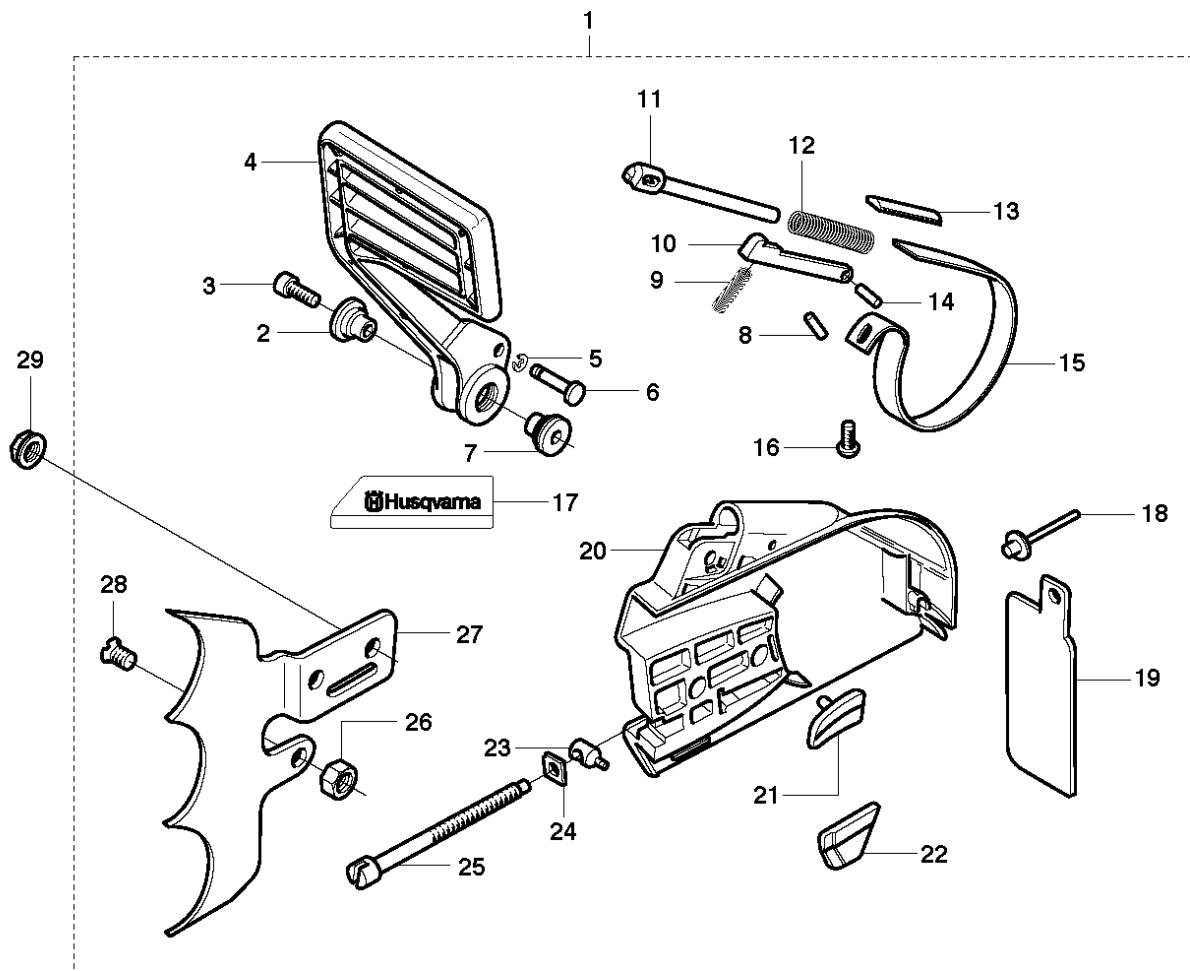

SPARE PARTS LIST

CHAIN SAWS

3120 XP, 3120 XP EPA, 2018-06

A 3120
CHAIN BRAKE & CLUTCH COVER

CHAIN BRAKE & CLUTCH COVER

3120 XP, 3120 XP EPA, 2018-06

Ref	Part No	Description	Remark	QTY	KIT
1	503 13 55-03	CLUTCH COVER ASSY		1	
2	503 52 08-01	SHAFT PIVOT		1	1
3	503 20 26-20	SCREW IHSCM		1	1
4	503 13 67-03	HAND GUARD		1	1
5	735 31 08-20	E-CLIP		1	1
6	503 80 27-01	PIVOT PIN		1	1
7	501 76 80-01	SHAFT PIVOT		1	1
8	721 42 56-50	SPRING PIN		1	1
9	501 48 09-01	LOCKING SPRING		1	1
10	503 13 69-01	LATCH		1	1
11	503 13 68-01	PULL ROD		1	1
12	503 13 79-01	BRAKE SPRING		1	1
13	503 13 80-01	GUIDE		1	1
14	721 42 52-50	SPRING PIN		1	1
15	503 13 78-02	BRAKE BAND		1	1
16	503 21 42-13	SCREW CCRPANT		1	1
17	503 62 42-01	DECAL		1	1
18	722 78 29-02	BLIND RIVET		1	1
19	503 13 81-01	CHIP GUARD		1	1
20	503 13 56-01	CLUTCH COVER		1	1
21	503 14 12-01	CHAIN GUIDE		1	1
22	503 14 13-01	CHAIN GUIDE		1	1
23	505 26 76-50	DRAW PIECE		1	1
24	501 24 81-01	LOCK NUT		1	1
25	503 13 57-01	SCREW		1	1
26	503 22 24-02	LOCK NUT		1	1
27	503 14 04-01	SPIKE OUTER		1	1
28	725 63 67-56	SCREW IHCSFM		1	1
29	503 22 00-01	HEXAGON NUT		2	