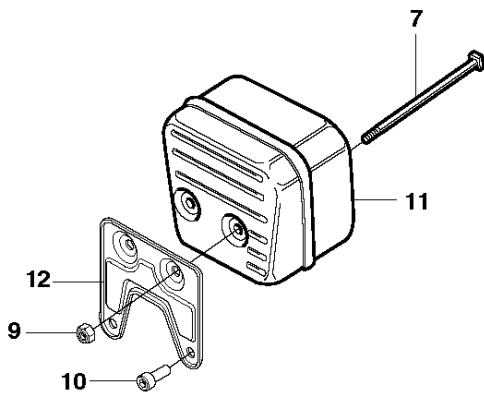

DJ up to - 20115099999