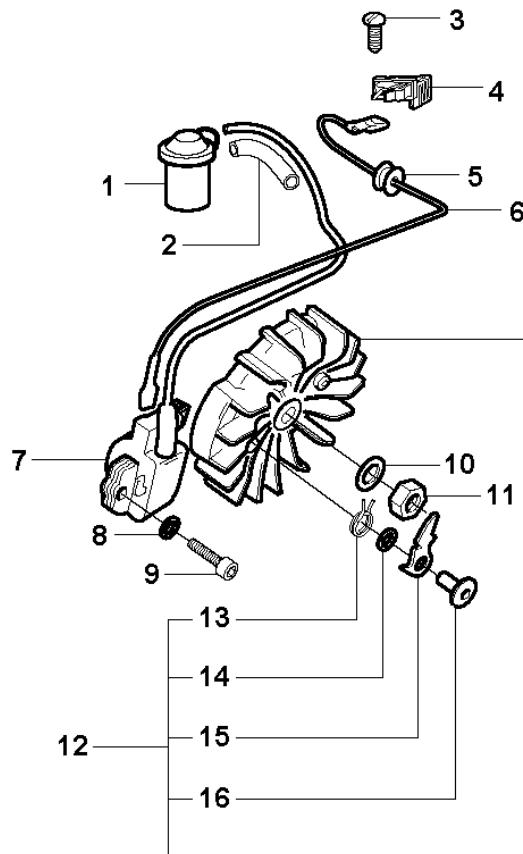

SPARE PARTS LIST

CHAIN SAWS

3120 XP, 3120 XP EPA, 2018-06

A 3120
CHAIN BRAKE & CLUTCH COVER

CHAIN BRAKE & CLUTCH COVER

3120 XP, 3120 XP EPA, 2018-06

Ref	Part No	Description	Remark	QTY	KIT
1	503 13 55-03	CLUTCH COVER ASSY		1	
2	503 52 08-01	SHAFT PIVOT		1	1
3	503 20 26-20	SCREW IHSCM		1	1
4	503 13 67-03	HAND GUARD		1	1
5	735 31 08-20	E-CLIP		1	1
6	503 80 27-01	PIVOT PIN		1	1
7	501 76 80-01	SHAFT PIVOT		1	1
8	721 42 56-50	SPRING PIN		1	1
9	501 48 09-01	LOCKING SPRING		1	1
10	503 13 69-01	LATCH		1	1
11	503 13 68-01	PULL ROD		1	1
12	503 13 79-01	BRAKE SPRING		1	1
13	503 13 80-01	GUIDE		1	1
14	721 42 52-50	SPRING PIN		1	1
15	503 13 78-02	BRAKE BAND		1	1
16	503 21 42-13	SCREW CCRPANT		1	1
17	503 62 42-01	DECAL		1	1
18	722 78 29-02	BLIND RIVET		1	1
19	503 13 81-01	CHIP GUARD		1	1
20	503 13 56-01	CLUTCH COVER		1	1
21	503 14 12-01	CHAIN GUIDE		1	1
22	503 14 13-01	CHAIN GUIDE		1	1
23	505 26 76-50	DRAW PIECE		1	1
24	501 24 81-01	LOCK NUT		1	1
25	503 13 57-01	SCREW		1	1
26	503 22 24-02	LOCK NUT		1	1
27	503 14 04-01	SPIKE OUTER		1	1
28	725 63 67-56	SCREW IHCSFM		1	1
29	503 22 00-01	HEXAGON NUT		2	

L 3120
IGNITION SYSTEM

IGNITION SYSTEM

3120 XP, 3120 XP EPA, 2018-06

Ref	Part No	Description	Remark	QTY	KIT
1	501 48 54-02	SPARK PLUG CAP		1	
2	501 52 74-06	RUBBER HOSE		1	
3	723 22 84-85	SCREW SLPANM		1	
4	503 71 79-01	STOP SWITCH		1	
5	503 13 24-01	CABLE GROMMET		1	
6	501 83 98-03	CABLE		1	
7	587 32 94-01	IGNITION MODULE	(cut-out 9800 rpm)	1	17
8	503 23 00-01	WASHER		2	
9	503 20 25-20	SCREW IHSCM		2	
10	735 11 73-50	SPRING WASHER		1	
11	503 22 10-03	HEXAGON NUT		1	
12	522 89 20-01	FLYWHEEL ASSY	Up to s/n 20172700017 (cut-out 11000 rpm)	1	
12	522 89 20-02	FLYWHEEL ASSY	(cut-out 9800 rpm)	1	17
13	501 67 35-01	SPRING		2	12
14	503 23 00-42	WASHER		2	12
15	501 67 32-01	PAWL		2	12
16	501 81 99-01	SCREW		2	12
17	595 31 26-01	IGNITION MODULE ASSY	Replaces 503 13 85-01 s/n up to 20172700017 (cut- out 9800 rpm)	1	