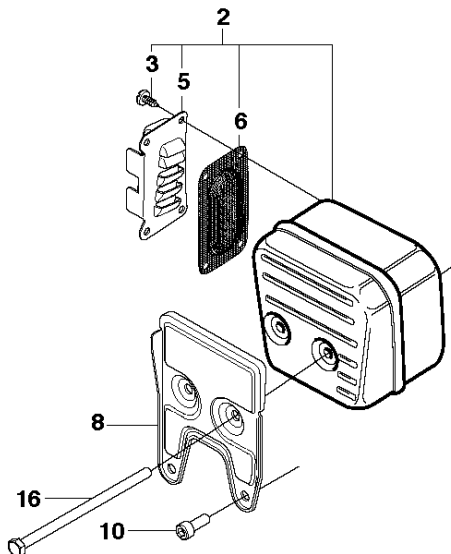

FF, Us, Au from - 20115100001