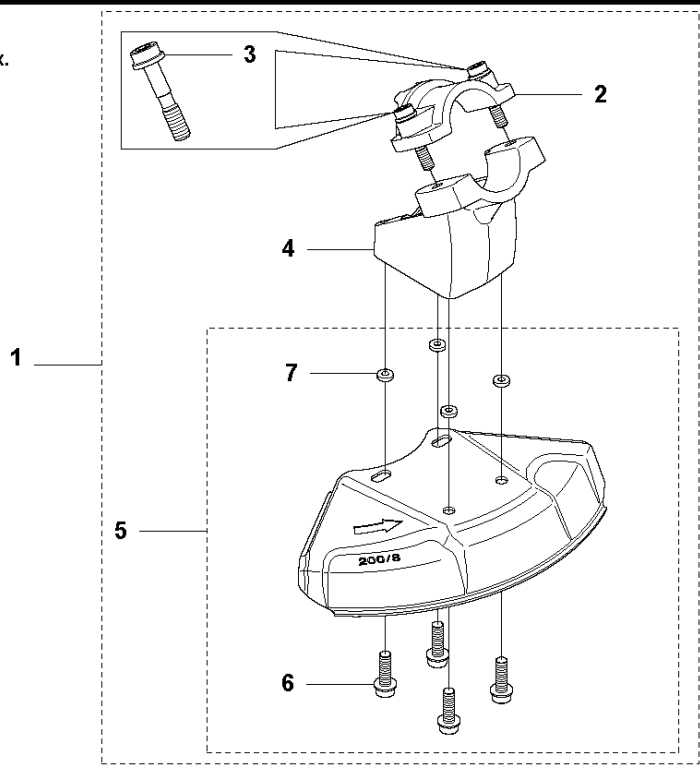

CARBURETOR

333 RJ from 2014-12

Ref	Part No	Description	Remark	QTY	KIT
1	544 32 56-01	CARBURETTOR		1	
2	503 47 92-01	SCREW		1	1
3	537 41 72-01	VALVE		1	1
4	544 37 24-01	SPRING		1	1
5	503 48 05-01	SCREW		2	1
6	503 97 43-01	COVER		1	1
7	537 04 89-01	DIAPHRAGM		1	1, 43
8	537 02 04-01	GASKET		1	1, 43
9	503 53 56-01	PLUG WELCH		1	1
10	537 38 73-01	NOZZLE ASSY		1	1
11	503 48 01-01	SCREW		1	1
12	503 48 00-01	PIN RETAINING SCREW		1	1
13	503 66 59-01	LEVER		1	1
14	503 47 97-01	VALVE		1	1
15	537 02 03-01	SPRING		1	1
16	544 37 22-01	SHAFT ASSY		1	1
17	537 02 11-01	VALVE		1	1
18	503 48 18-01	SCREW		1	1
19	544 37 26-01	SPRING		1	1
20	544 37 25-01	LEVER		1	1
21	544 42 70-01	COLLAR		1	1
23	537 01 26-01	SPRING		1	1
24	537 01 25-01	BALL		1	1
25	503 48 13-01	STRAINER		1	1
26	544 37 23-01	LEVER		1	1
27	503 47 90-01	SCREW		1	1
28	537 41 69-01	SCREW		1	1
29	537 41 70-01	LIMITER CAP		2	1
30	537 38 75-01	SCREW		1	1
31	537 38 52-01	CLIP		1	1
32	537 41 77-01	COLLAR		1	1
33	537 41 73-01	LEVER		1	1
34	537 41 78-01	SPRING THROTT.RETURN		1	1
35	537 41 74-01	LEVER		1	1
36	503 47 90-01	SCREW		1	1
37	537 02 00-01	DIAPHRAGM PUMP		1	1, 43
38	537 02 01-01	GASKET		1	1, 43
39	537 41 68-01	COVER		1	1
40	537 02 07-01	SCREW		1	1
41	503 48 11-01	PIECE		1	1
42	503 47 96-01	SCREW		1	1
43	531 00 45-52	GASKET KIT		1	
44	537 38 74-01	SHAFT ASSY		1	1

T 333R, 333RJ
335FR, 335LS, 335Lx, 335RJx, 335Rx.
ACCESSORIES