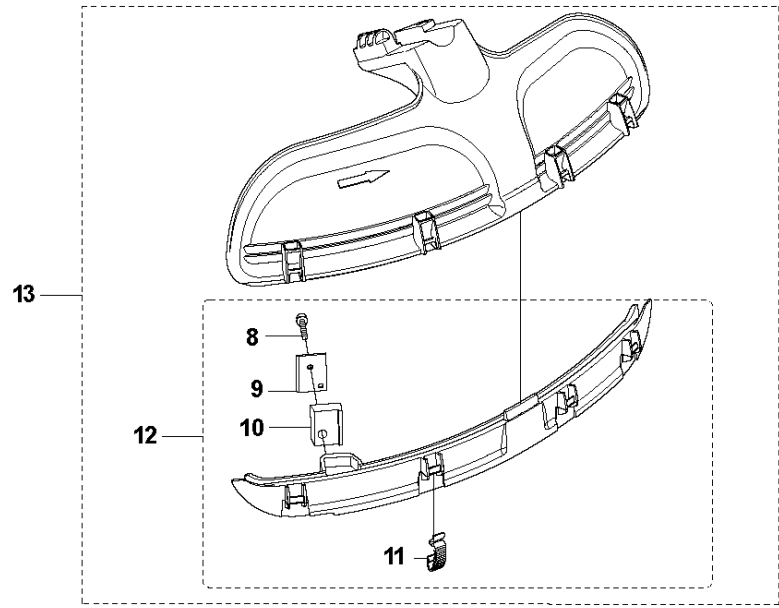

CARBURETOR

333 RJ from 2014-12

Ref	Part No	Description	Remark	QTY	KIT
1	544 32 56-01	CARBURETTOR		1	
2	503 47 92-01	SCREW		1	1
3	537 41 72-01	VALVE		1	1
4	544 37 24-01	SPRING		1	1
5	503 48 05-01	SCREW		2	1
6	503 97 43-01	COVER		1	1
7	537 04 89-01	DIAPHRAGM		1	1, 43
8	537 02 04-01	GASKET		1	1, 43
9	503 53 56-01	PLUG WELCH		1	1
10	537 38 73-01	NOZZLE ASSY		1	1
11	503 48 01-01	SCREW		1	1
12	503 48 00-01	PIN RETAINING SCREW		1	1
13	503 66 59-01	LEVER		1	1
14	503 47 97-01	VALVE		1	1
15	537 02 03-01	SPRING		1	1
16	544 37 22-01	SHAFT ASSY		1	1
17	537 02 11-01	VALVE		1	1
18	503 48 18-01	SCREW		1	1
19	544 37 26-01	SPRING		1	1
20	544 37 25-01	LEVER		1	1
21	544 42 70-01	COLLAR		1	1
23	537 01 26-01	SPRING		1	1
24	537 01 25-01	BALL		1	1
25	503 48 13-01	STRAINER		1	1
26	544 37 23-01	LEVER		1	1
27	503 47 90-01	SCREW		1	1
28	537 41 69-01	SCREW		1	1
29	537 41 70-01	LIMITER CAP		2	1
30	537 38 75-01	SCREW		1	1
31	537 38 52-01	CLIP		1	1
32	537 41 77-01	COLLAR		1	1
33	537 41 73-01	LEVER		1	1
34	537 41 78-01	SPRING THROTT.RETURN		1	1
35	537 41 74-01	LEVER		1	1
36	503 47 90-01	SCREW		1	1
37	537 02 00-01	DIAPHRAGM PUMP		1	1, 43
38	537 02 01-01	GASKET		1	1, 43
39	537 41 68-01	COVER		1	1
40	537 02 07-01	SCREW		1	1
41	503 48 11-01	PIECE		1	1
42	503 47 96-01	SCREW		1	1
43	531 00 45-52	GASKET KIT		1	
44	537 38 74-01	SHAFT ASSY		1	1

T 333R, 333RJ
335FR, 335LS, 335Lx, 335RJx, 335Rx.
ACCESSORIES