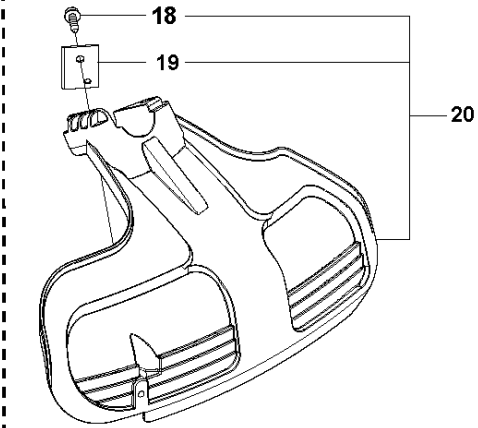

CARBURETOR

333 RJ from 2014-12

Ref	Part No	Description	Remark	QTY	KIT
1	544 32 56-01	CARBURETTOR		1	
2	503 47 92-01	SCREW		1	1
3	537 41 72-01	VALVE		1	1
4	544 37 24-01	SPRING		1	1
5	503 48 05-01	SCREW		2	1
6	503 97 43-01	COVER		1	1
7	537 04 89-01	DIAPHRAGM		1	1, 43
8	537 02 04-01	GASKET		1	1, 43
9	503 53 56-01	PLUG WELCH		1	1
10	537 38 73-01	NOZZLE ASSY		1	1
11	503 48 01-01	SCREW		1	1
12	503 48 00-01	PIN RETAINING SCREW		1	1
13	503 66 59-01	LEVER		1	1
14	503 47 97-01	VALVE		1	1
15	537 02 03-01	SPRING		1	1
16	544 37 22-01	SHAFT ASSY		1	1
17	537 02 11-01	VALVE		1	1
18	503 48 18-01	SCREW		1	1
19	544 37 26-01	SPRING		1	1
20	544 37 25-01	LEVER		1	1
21	544 42 70-01	COLLAR		1	1
23	537 01 26-01	SPRING		1	1
24	537 01 25-01	BALL		1	1
25	503 48 13-01	STRAINER		1	1
26	544 37 23-01	LEVER		1	1
27	503 47 90-01	SCREW		1	1
28	537 41 69-01	SCREW		1	1
29	537 41 70-01	LIMITER CAP		2	1
30	537 38 75-01	SCREW		1	1
31	537 38 52-01	CLIP		1	1
32	537 41 77-01	COLLAR		1	1
33	537 41 73-01	LEVER		1	1
34	537 41 78-01	SPRING THROTT.RETURN		1	1
35	537 41 74-01	LEVER		1	1
36	503 47 90-01	SCREW		1	1
37	537 02 00-01	DIAPHRAGM PUMP		1	1, 43
38	537 02 01-01	GASKET		1	1, 43
39	537 41 68-01	COVER		1	1
40	537 02 07-01	SCREW		1	1
41	503 48 11-01	PIECE		1	1
42	503 47 96-01	SCREW		1	1
43	531 00 45-52	GASKET KIT		1	
44	537 38 74-01	SHAFT ASSY		1	1

T 333R, 333RJ
335FR, 335LS, 335Lx, 335RJx, 335Rx.
ACCESSORIES