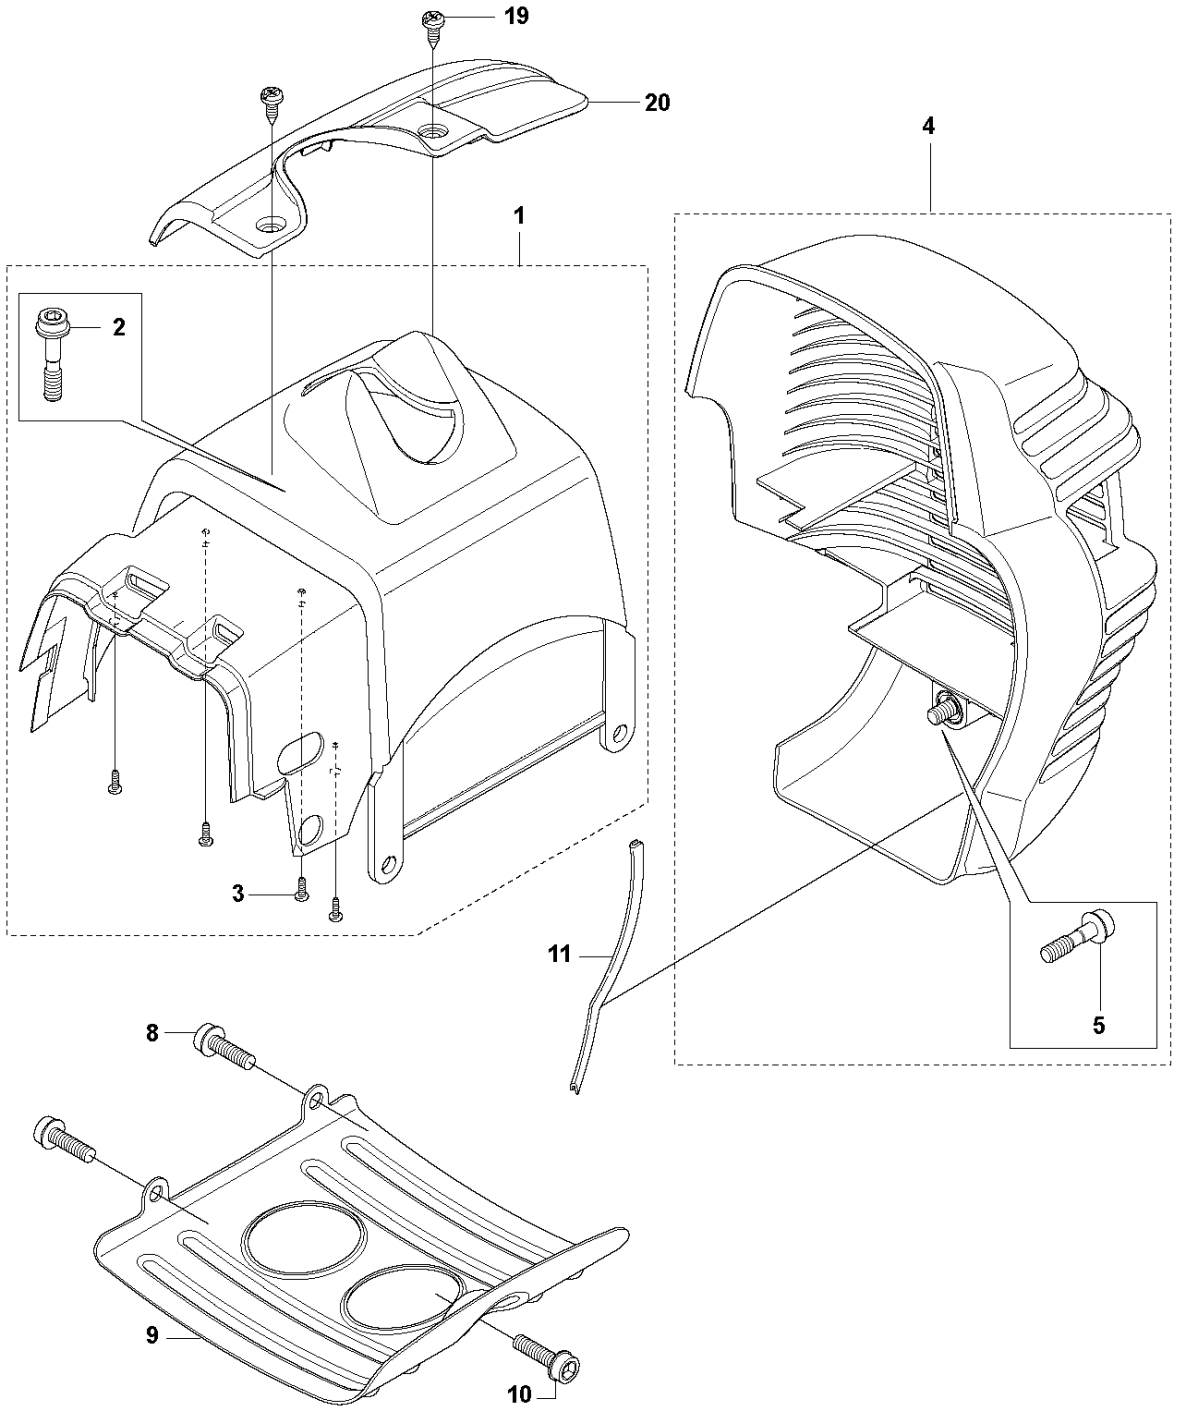

H2 333R, 333RJ
335FR, 335LS, 335Lx, 335RJx, 335Rx.
COVERS

COVER

333 RJ from 2014-12

Ref	Part No	Description	Remark	QTY	KIT
1	544 16 01-02	CYLINDER COVER	Captive screws	1	
2	573 99 43-04	SCREW IHSCFMO	Captive screws	1	1
3	503 21 29-10	SCREW CCRPANT		4	1
4	537 42 51-02	HEAT PROTECTOR	Captive screws	1	
5	574 47 70-03	SCREW IHSCFMO	Captive screws	1	4
8	503 21 75-16	SCREW IHSCFT		2	
9	537 35 72-01	PROTECTIVE PLATE		1	
10	503 21 75-16	SCREW IHSCFT		1	
11	544 02 98-01	BAR		1	
12	537 39 52-08	LABEL	335LS	1	
13	537 39 52-09	LABEL	335FR	1	
14	537 39 52-02	LABEL	335Lx	1	
15	537 39 52-03	LABEL	333RJ	1	
16	537 39 52-04	LABEL	333R	1	
17	537 39 52-05	LABEL	335RJx	1	
18	537 39 52-06	LABEL	335Rx	1	
19	503 21 35-02	SCREW	335Rx	2	
20	502 43 39-01	ARM PROTECTION	335Rx	1