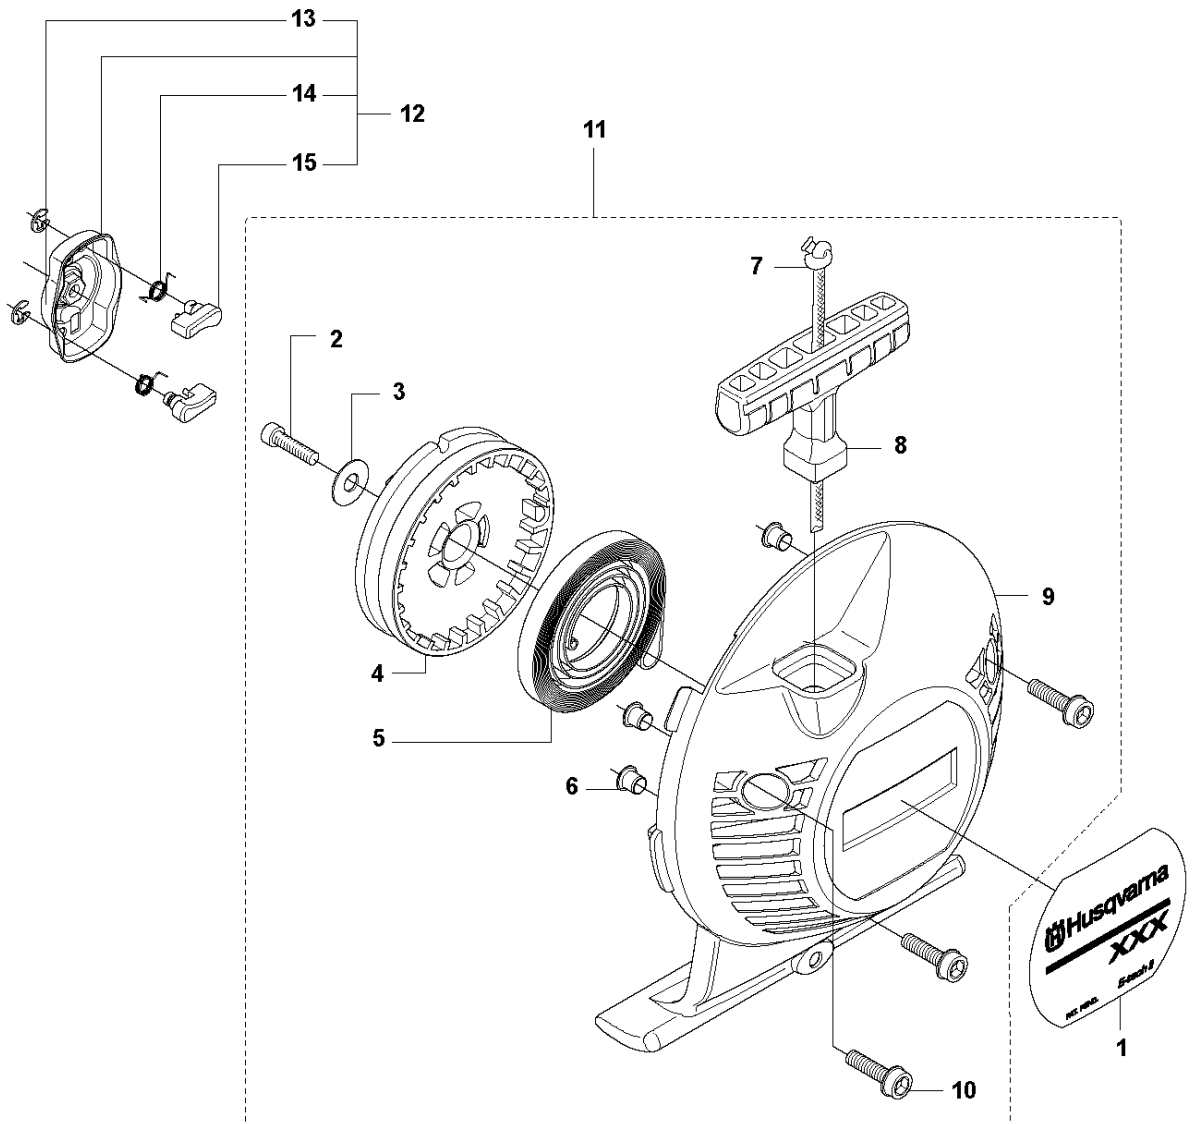

K1 333R, 333RJ
335FR, 335LS, 335Lx, 335RJx, 335Rx.
STARTER

STARTER

333 RJ from 2014-12

Ref	Part No	Description	Remark	QTY KIT	
1	537 32 24-05	LABEL	333R	1	
1	537 32 24-06	LABEL	335Rx	1	
1	537 32 24-09	LABEL	335FR	1	
1	537 32 24-08	LABEL	335LS	1	
2	503 21 79-20	SCREW IH SCT		1	11
3	535 07 23-01	WASHER		1	11
4	537 32 50-02	STARTER PULLEY		1	11
5	503 85 99-01	RECOIL SPRING		1	11
6	537 37 38-02	TUBULAR RIVET		3	11
7	505 30 51-25	STARTER CORD		1	11
8	503 54 39-01	STARTER HANDLE		1	11
9	544 27 93-01	STARTER		1	11
10	503 20 03-20	SCREW IH SCFM		3	11
11	537 21 47-03	STARTER ASSY		1	
12	503 87 33-05	BRIDGE		1	
13	735 31 08-20	E-CLIP		2	12
14	503 87 36-01	SPRING		1	12
15	503 87 35-02	STARTER PAWL		2	12