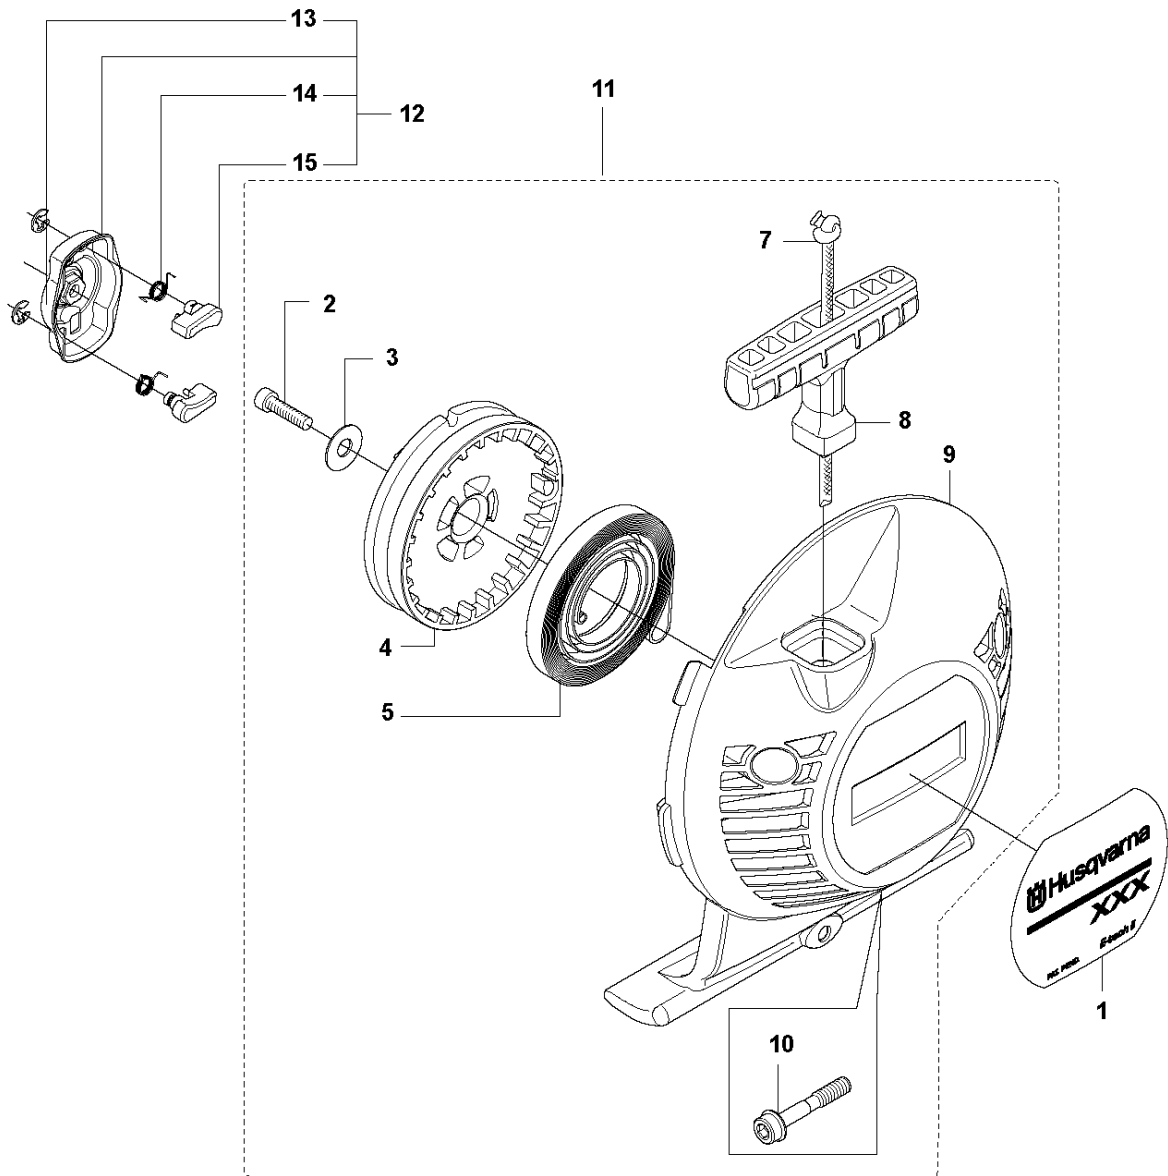

K1 333R, 333RJ
335FR, 335LS, 335Lx, 335RJx, 335Rx.
STARTER

STARTER

333 RJ from 2014-12

Ref	Part No	Description	Remark	QTY KIT	
1	537 32 24-05	LABEL	333R	1	
1	537 32 24-06	LABEL	335Rx	1	
1	537 32 24-09	LABEL	335FR	1	
1	537 32 24-08	LABEL	335LS	1	
2	503 21 79-20	SCREW IH SCT		1	11
3	535 07 23-01	WASHER		1	11
4	537 32 50-02	STARTER PULLEY		1	11
5	503 85 99-01	RECOIL SPRING		1	11
6	537 37 38-02	TUBULAR RIVET		3	11
7	505 30 51-25	STARTER CORD		1	11
8	503 54 39-01	STARTER HANDLE		1	11
9	544 27 93-01	STARTER		1	11
10	503 20 03-20	SCREW IH SCFM		3	11
11	537 21 47-03	STARTER ASSY		1	
12	503 87 33-05	BRIDGE		1	
13	735 31 08-20	E-CLIP		2	12
14	503 87 36-01	SPRING		1	12
15	503 87 35-02	STARTER PAWL		2	12

K2 333R, 333RJ
335FR, 335LS, 335Lx, 335RJx, 335Rx.
STARTER

STARTER

333 RJ from 2014-12

Ref	Part No	Description	Remark	QTY KIT	
1	537 32 24-05	LABEL	333R	1	
1	537 32 24-06	LABEL	335Rx	1	
1	537 32 24-09	LABEL	335FR	1	
1	537 32 24-08	LABEL	335LS	1	
2	503 21 79-20	SCREW IH SCT		1	11
3	535 07 23-01	WASHER		1	11
4	537 32 50-02	STARTER PULLEY		1	11
5	503 85 99-01	RECOIL SPRING		1	11
7	505 30 51-25	STARTER CORD		1	11
8	503 54 39-01	STARTER HANDLE		1	11
9	544 10 25-02	STARTER	Spare part incl. Screws Pos. 10	1	11
10	573 99 43-05	SCREW IH SCFMO	Captive screws	3	9, 11
11	537 21 47-07	STARTER ASSY		1	
12	503 87 33-05	BRIDGE		1	
13	735 31 08-20	E-CLIP		2	12
14	503 87 36-01	SPRING		1	12
15	503 87 35-02	STARTER PAWL		2	12