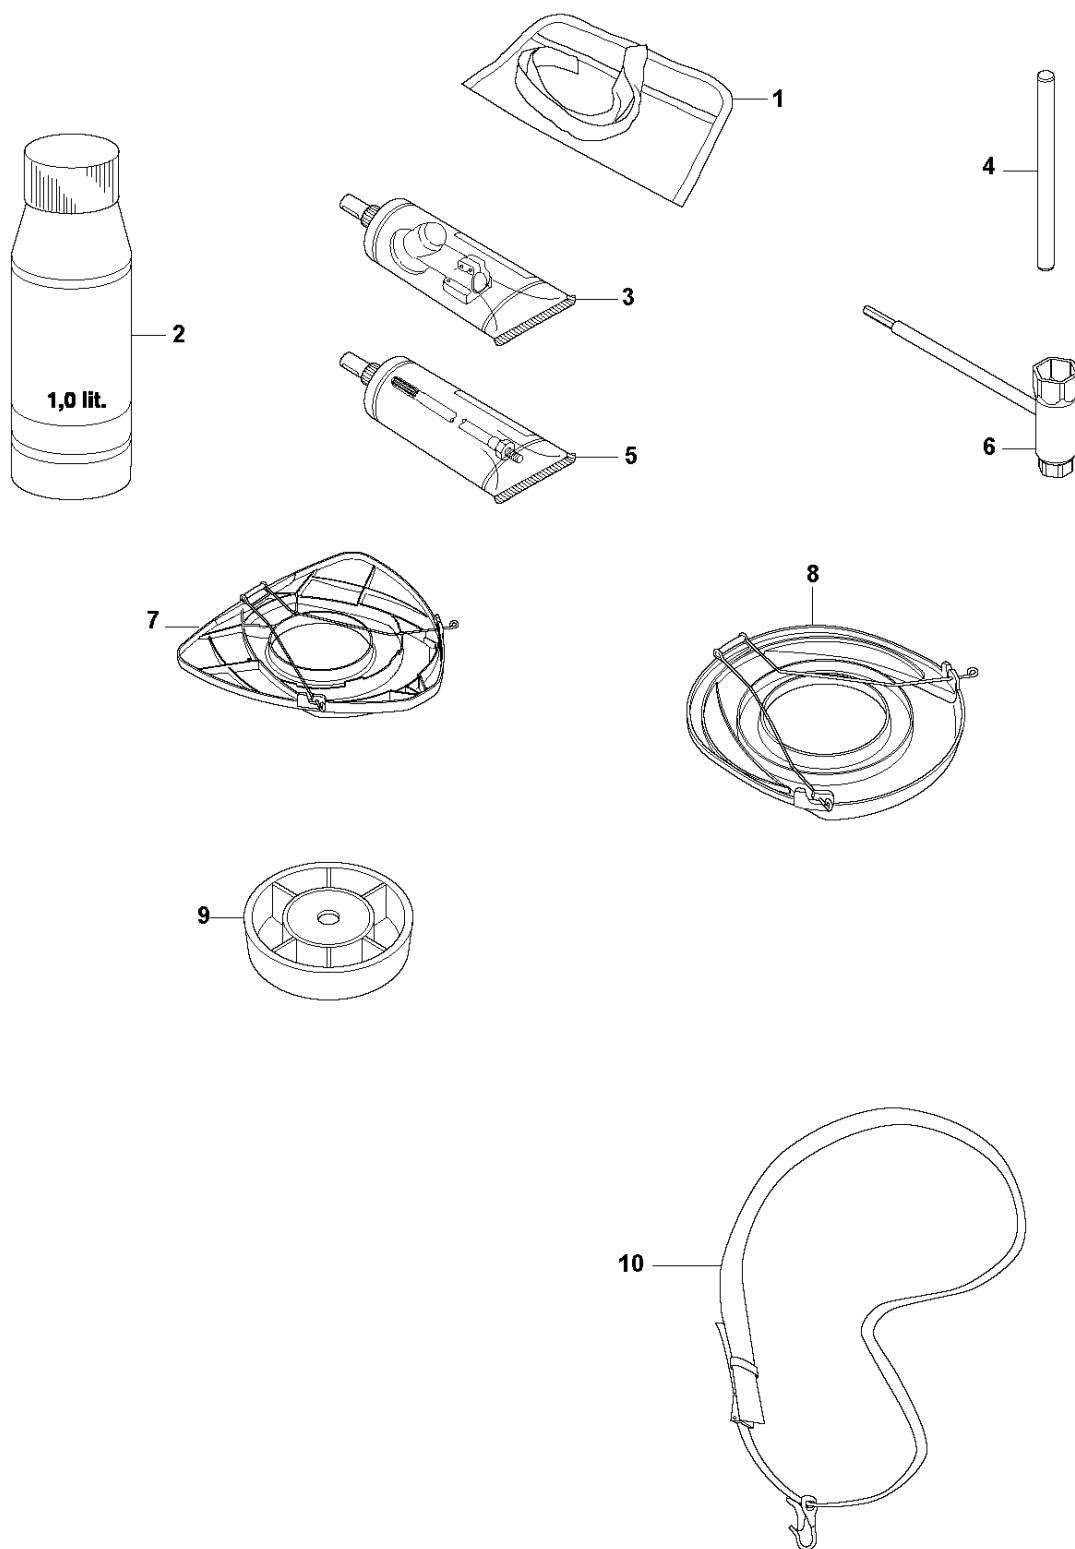

ACCESSORIES

333 RJ from 2014-12

Ref	Part No	Description	Remark	QTY KIT	
1	501 32 04-02	SAW BLADE GUARD	Incl. Pos. 2-7	1	
2	574 53 06-01	CLAMP	Spare part incl. Screws Pos. 3	1	1
3	573 99 43-04	SCREW IHSCFMO	Captive Screw M5	2	1, 2
4	501 32 08-01	ADAPTER		1	1
5	574 53 26-01	BLADE GUARD	Incl. Pos. 6-7	1	1
6	503 20 02-16	SCREW IHSCFM		4	1, 5
7	574 03 95-01	LOCKING NUT		4	1, 5
8	503 21 07-16	SCREW IHSCFT	333R, 335Rx	1	13
8	503 21 68-25	SCREW IHSCFT	333RJ, 335RJx, 335Lx, 335LS	1	13
9	503 79 88-01	BLADE		1	13
10	544 12 45-01	RETAINER	33RJ, 335RJx, 335Lx, 335LS	1	13
11	537 38 72-01	SNAP LOCKING		4	13
12	537 39 63-01	SPLASH GUARD	333R, 335Rx	1	13
12	537 39 63-03	SPLASH GUARD	333RJ, 335RJx, 335Lx, 335LS	1	
13	537 33 16-01	COMBI GUARD	333R, 335Rx	1	
13	537 33 16-03	SPLASH GUARD	333RJ, 335Lx, 335RJx, 335LS	1	
14	503 21 68-25	SCREW IHSCFT		1	17
15	503 79 88-01	BLADE		1	17
16	544 12 45-01	RETAINER		1	17
17	537 34 94-03	TRIMMER GUARD		1	
18	503 21 68-25	SCREW IHSCFT		1	20
19	503 79 88-01	BLADE		1	20
20	502 44 81-01	TRIMMER GUARD ASSY		1	

U 333R, 333RJ
335FR, 335LS, 335Lx, 335RJx, 335Rx.
ACCESSORIES