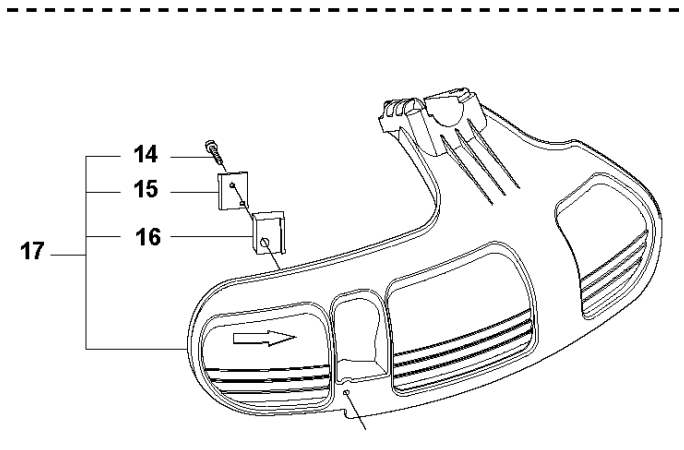

CARBURETOR

333 R from 2014-12

Ref	Part No	Description	Remark	QTY	KIT
1	581 16 75-01	CARBURETTOR		1	
2	503 47 92-01	SCREW		1	1
3	537 41 72-01	VALVE		1	1
4	544 37 24-01	SPRING		1	1
5	503 48 05-01	SCREW		2	1
6	503 97 43-01	COVER		1	1
7	537 04 89-01	DIAPHRAGM		1	1, 43
8	537 02 04-01	GASKET		1	1, 43
9	503 53 56-01	PLUG WELCH		1	1
10	581 89 95-01	MAIN NOZZLE		1	1
11	503 48 01-01	SCREW		1	1
12	503 48 00-01	PIN RETAINING SCREW		1	1
13	503 66 59-01	LEVER		1	1
14	503 47 97-01	VALVE		1	1
15	503 47 81-01	SPRING		1	1
16	544 37 22-01	SHAFT ASSY		1	1
17	537 37 03-01	VALVE		1	1
18	503 48 18-01	SCREW		1	1
19	544 37 26-01	SPRING		1	1
20	544 37 25-01	LEVER		1	1
21	544 42 70-01	COLLAR		1	1
23	537 01 26-01	SPRING		1	1
24	537 01 25-01	BALL		1	1
25	503 48 13-01	STRAINER		1	1
26	544 37 23-01	LEVER		1	1
27	503 47 90-01	SCREW		1	1
28	537 41 69-01	SCREW		1	1
29	537 41 70-01	LIMITER CAP		2	1
30	581 89 93-01	SCREW		1	1
31	537 38 52-01	CLIP		1	1
32	537 38 50-01	CLIP		1	1
33	537 41 73-01	LEVER		1	1
34	576 74 66-01	SPRING		1	1
35	537 41 74-01	LEVER		1	1
36	502 07 84-01	SCREW		1	1
37	537 02 00-01	DIAPHRAGM PUMP		1	1, 43
38	537 02 01-01	GASKET		1	1, 43
39	537 41 68-01	COVER		1	1
40	537 02 07-01	SCREW		1	1
41	503 48 11-01	PIECE		1	1
42	503 47 96-01	SCREW		1	1
43	531 00 45-52	GASKET KIT		1	
44	544 37 21-01	SHAFT ASSY		1	1

T 333R, 333RJ
335FR, 335LS, 335Lx, 335RJx, 335Rx.
ACCESSORIES