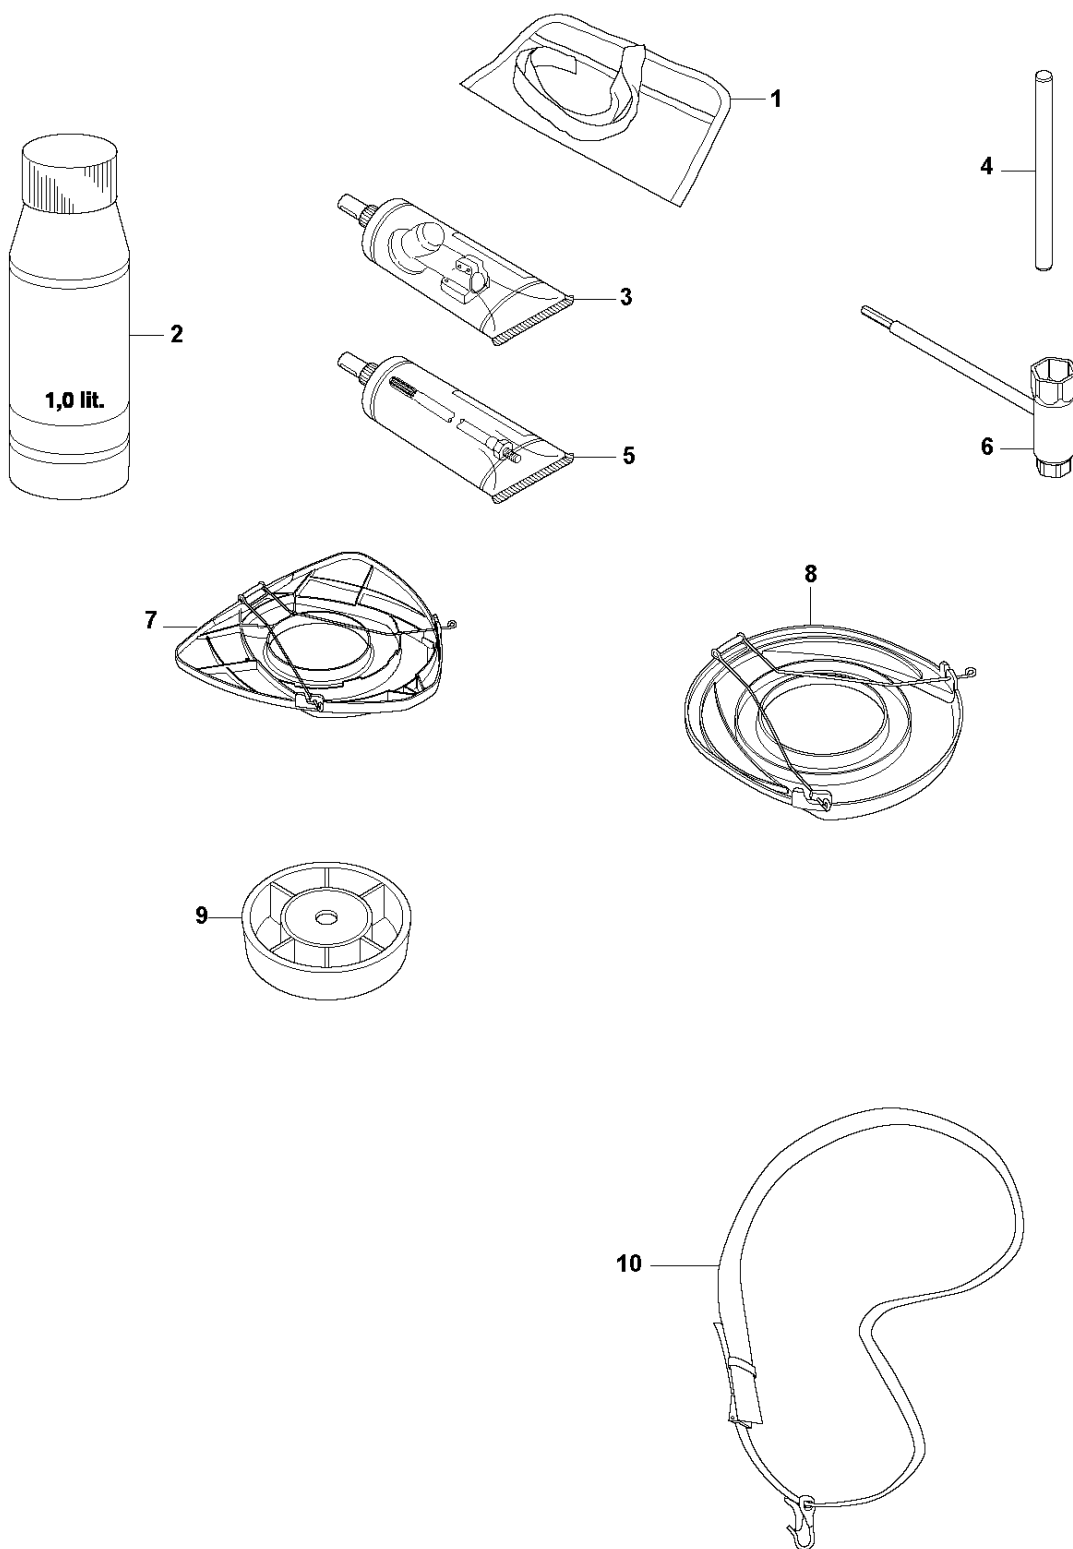

ACCESSORIES

333 R from 2014-12

Ref	Part No	Description	Remark	QTY KIT	
1	501 32 04-02	SAW BLADE GUARD	Incl. Pos. 2-7	1	
2	574 53 06-01	CLAMP	Spare part incl. Screws Pos. 3	1	1
3	573 99 43-04	SCREW IHSCFMO	Captive Screw M5	2	1, 2
4	501 32 08-01	ADAPTER		1	1
5	574 53 26-01	BLADE GUARD	Incl. Pos. 6-7	1	1
6	503 20 02-16	SCREW IHSCFM		4	1, 5
7	574 03 95-01	LOCKING NUT		4	1, 5
8	503 21 07-16	SCREW IHSCFT	333R, 335Rx	1	13
8	503 21 68-25	SCREW IHSCFT	333RJ, 335RJx, 335Lx, 335LS	1	13
9	503 79 88-01	BLADE		1	13
10	544 12 45-01	RETAINER	33RJ, 335RJx, 335Lx, 335LS	1	13
11	537 38 72-01	SNAP LOCKING		4	13
12	537 39 63-01	SPLASH GUARD	333R, 335Rx	1	13
12	537 39 63-03	SPLASH GUARD	333RJ, 335RJx, 335Lx, 335LS	1	
13	537 33 16-01	COMBI GUARD	333R, 335Rx	1	
13	537 33 16-03	SPLASH GUARD	333RJ, 335Lx, 335RJx, 335LS	1	
14	503 21 68-25	SCREW IHSCFT		1	17
15	503 79 88-01	BLADE		1	17
16	544 12 45-01	RETAINER		1	17
17	537 34 94-03	TRIMMER GUARD		1	
18	503 21 68-25	SCREW IHSCFT		1	20
19	503 79 88-01	BLADE		1	20
20	502 44 81-01	TRIMMER GUARD ASSY		1	

U 333R, 333RJ
335FR, 335LS, 335Lx, 335RJx, 335Rx.
ACCESSORIES