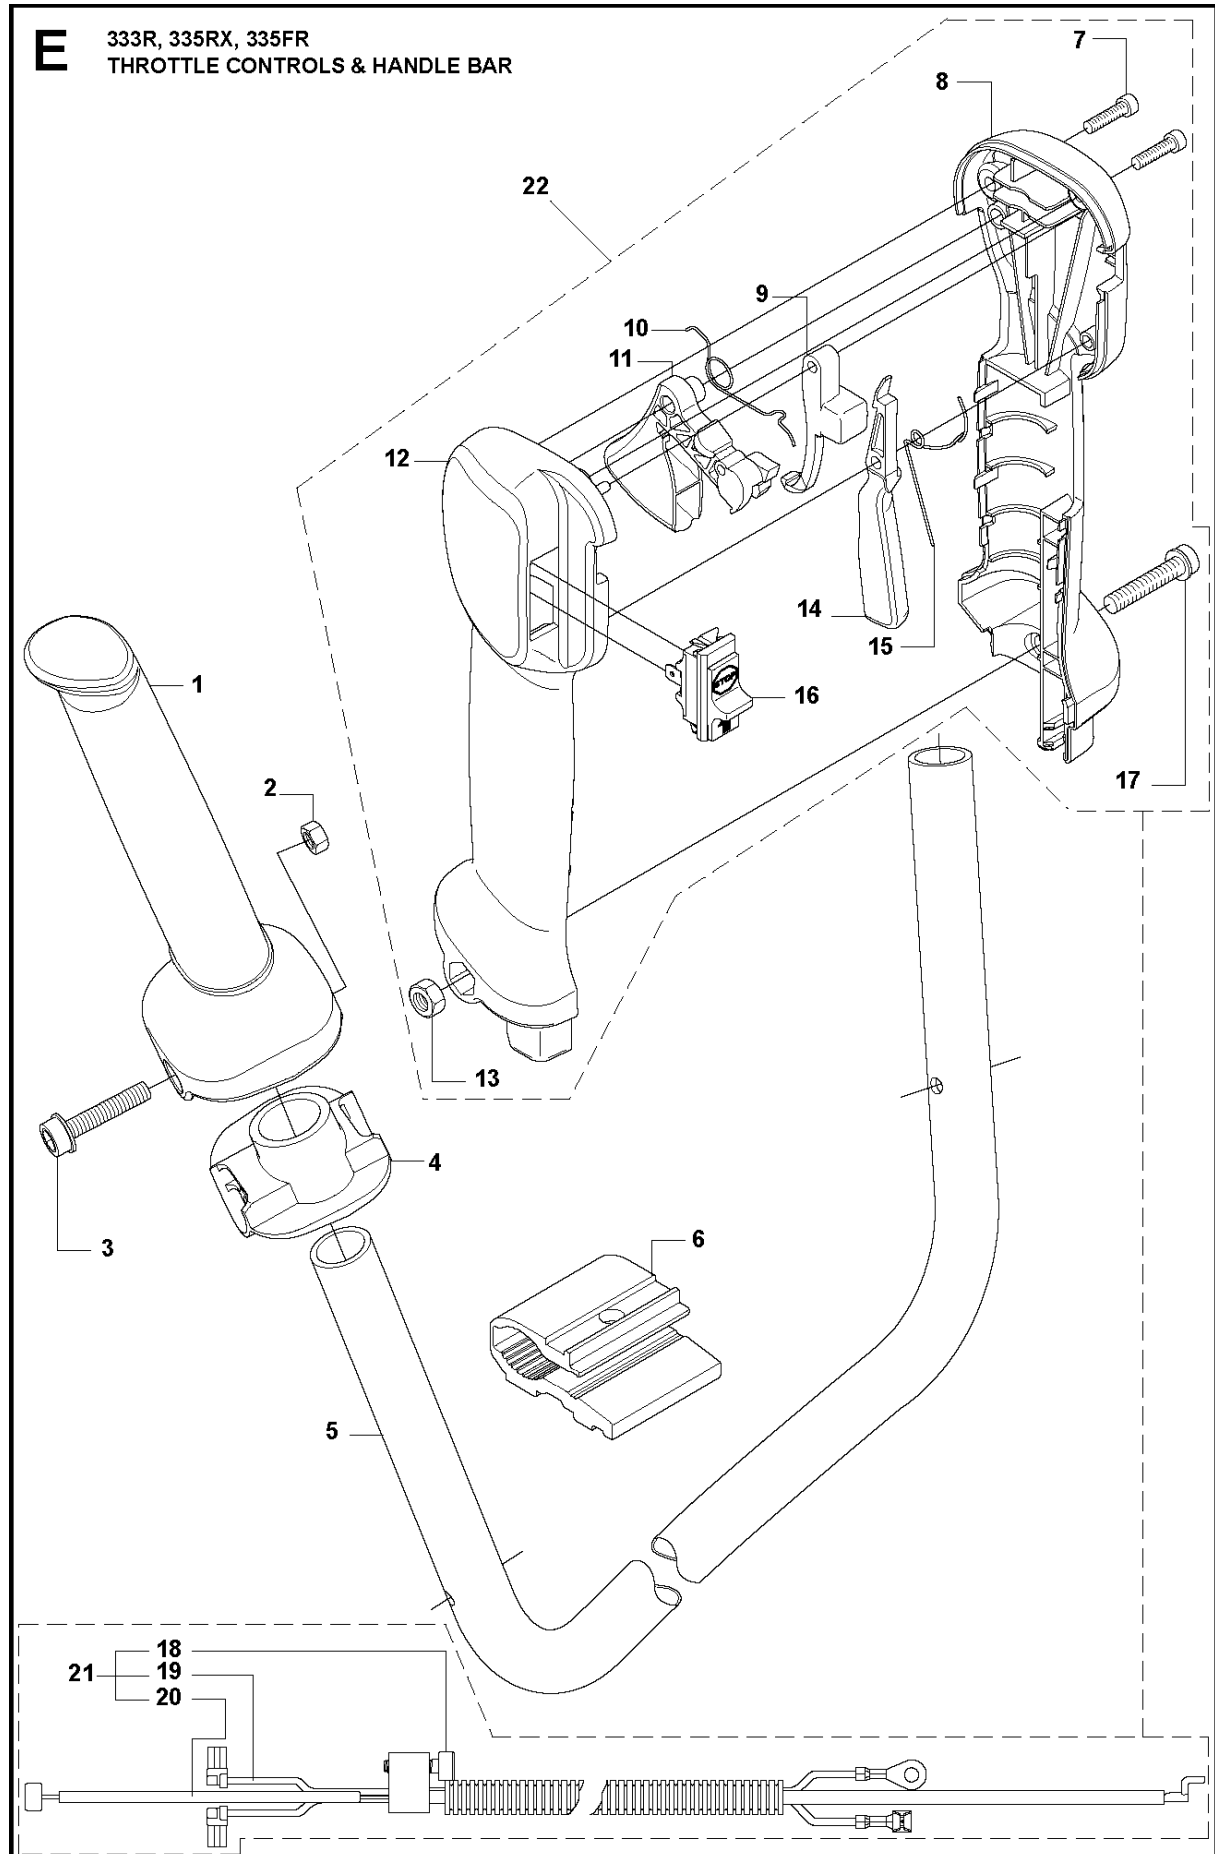

## HANDLE

333 R from 2014-12

Ref	Part No	Description	Remark	QTY KIT
1	725 23 78-51	SCREW EHHM	33RJ, 335LS	1
1	725 23 80-51	SCREW EHHM	335Lx, 335RJx	1
2	503 87 90-01	KNOB	335Lx, 335RJx	1
3	503 23 00-61	WASHER	33RJ, 335LS	1
4	544 10 10-02	HANDLE LOOP		1
5	503 99 78-01	HANDLE	333RJ, 335RJx	1
6	502 19 71-01	SQUARE NUT		1
7	544 10 11-01	BLOCK.SPACING		1
8	501 21 68-16	TBD		3

## HANDLE

333 R from 2014-12

Ref	Part No	Description	Remark	QTY	KIT
1	725 23 78-51	SCREW EHHM	33RJ, 335LS	1	
1	725 23 80-51	SCREW EHHM	335Lx, 335RJx	1	
2	503 87 90-01	KNOB	335Lx, 335RJx	1	
3	503 23 00-61	WASHER	33RJ, 335LS	1	
4	544 10 10-04	HANDLE.LOOP	Captive screws	1	
5	503 99 78-01	HANDLE	Captive screws	1	
6	502 19 71-01	SQUARE NUT		1	
7	544 10 11-01	BLOCK.SPACING		1	
8	574 18 15-01	SCREW IHSCFTO	Captive screws	3	5

## TOWER

333 R from 2014-12

Ref	Part No	Description	Remark	QTY KIT
1	725 23 82-85	SCREW EHHM		1
2	503 87 90-01	KNOB		1
3	537 37 63-01	COVER		1
4	537 40 26-03	BRACKET		1
5	502 28 61-01	CLIP		1
6	503 20 03-20	SCREW IHSCFM		2