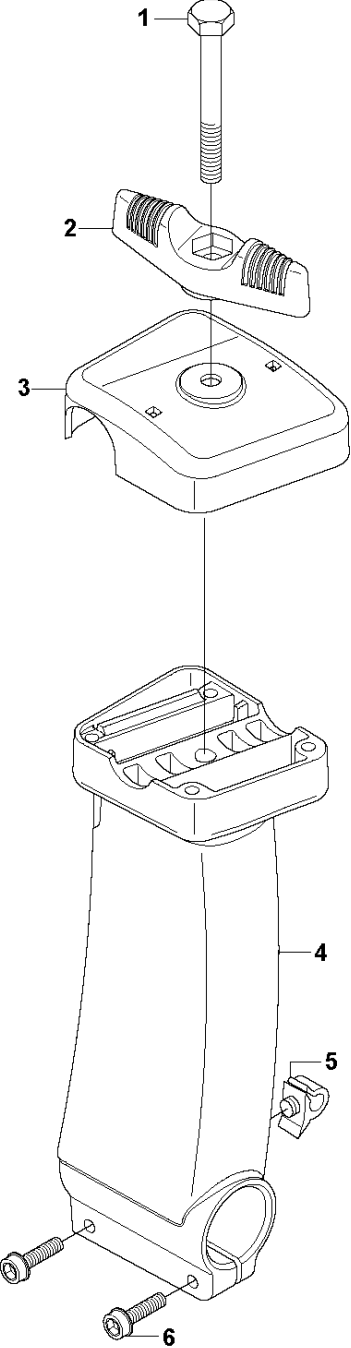

## SHAFT &amp; SUSPENSION

333 R from 2014-12

Ref	Part No	Description	Remark	QTY KIT	
1	537 21 42-01	TUBE	333R, 335Rx, 335FR	1	
2	537 36 02-02	SPACER		1	1
3	537 21 41-01	TUBE	Ø = 28mm, L = 1483mm	1	1
4	537 36 02-01	SPACER		1	1
5	537 31 39-01	GUIDE	Ø = 9mm, L = 1400mm	1	1
6	537 35 52-01	DRIVE SHAFT	Ø = 8mm, L = 1527mm	1	
9	537 34 98-01	LOOP		1	
10	537 13 04-02	KNOB		1	
11	537 35 01-01	LOOP		1	9
12	725 23 39-51	SCREW EHHM		1	
13	537 37 61-01	WIRING		1	
14	503 21 75-16	SCREW IHSCFT		1	
15	537 29 48-01	LABEL		1	

## HANDLE

333 R from 2014-12

Ref	Part No	Description	Remark	QTY KIT
1	725 23 78-51	SCREW EHHM	33RJ, 335LS	1
1	725 23 80-51	SCREW EHHM	335Lx, 335RJx	1
2	503 87 90-01	KNOB	335Lx, 335RJx	1
3	503 23 00-61	WASHER	33RJ, 335LS	1
4	544 10 10-02	HANDLE LOOP		1
5	503 99 78-01	HANDLE	333RJ, 335RJx	1
6	502 19 71-01	SQUARE NUT		1
7	544 10 11-01	BLOCK.SPACING		1
8	501 21 68-16	TBD		3

## HANDLE

333 R from 2014-12

Ref	Part No	Description	Remark	QTY	KIT
1	725 23 78-51	SCREW EHHM	33RJ, 335LS	1	
1	725 23 80-51	SCREW EHHM	335Lx, 335RJx	1	
2	503 87 90-01	KNOB	335Lx, 335RJx	1	
3	503 23 00-61	WASHER	33RJ, 335LS	1	
4	544 10 10-04	HANDLE.LOOP	Captive screws	1	
5	503 99 78-01	HANDLE	Captive screws	1	
6	502 19 71-01	SQUARE NUT		1	
7	544 10 11-01	BLOCK.SPACING		1	
8	574 18 15-01	SCREW IHSCFTO	Captive screws	3	5

## TOWER

333 R from 2014-12

Ref	Part No	Description	Remark	QTY KIT
1	725 23 82-85	SCREW EHHM		1
2	503 87 90-01	KNOB		1
3	537 37 63-01	COVER		1
4	537 40 26-03	BRACKET		1
5	502 28 61-01	CLIP		1
6	503 20 03-20	SCREW IHSCFM		2