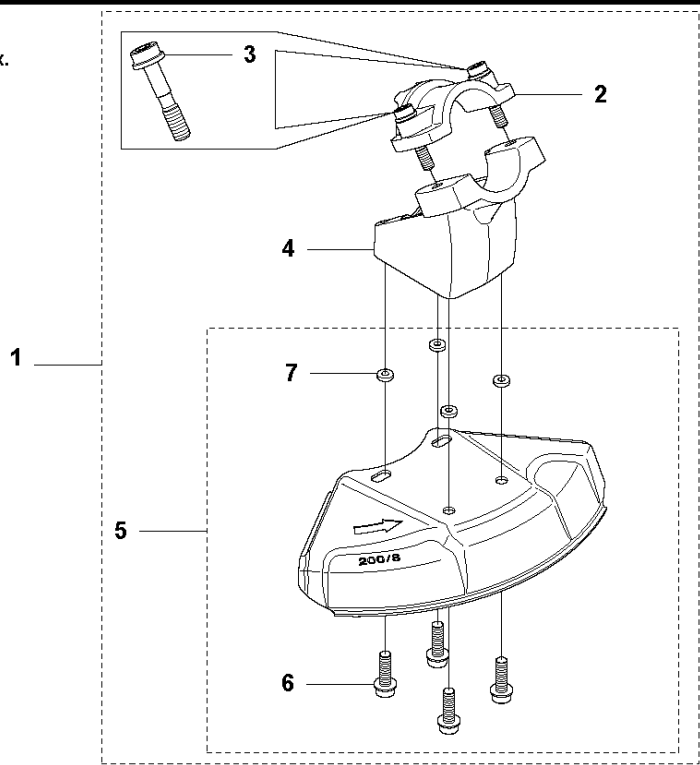

CARBURETOR

333 R from 2014-12

Ref	Part No	Description	Remark	QTY	KIT
1	581 16 75-01	CARBURETTOR		1	
2	503 47 92-01	SCREW		1	1
3	537 41 72-01	VALVE		1	1
4	544 37 24-01	SPRING		1	1
5	503 48 05-01	SCREW		2	1
6	503 97 43-01	COVER		1	1
7	537 04 89-01	DIAPHRAGM		1	1, 43
8	537 02 04-01	GASKET		1	1, 43
9	503 53 56-01	PLUG WELCH		1	1
10	581 89 95-01	MAIN NOZZLE		1	1
11	503 48 01-01	SCREW		1	1
12	503 48 00-01	PIN RETAINING SCREW		1	1
13	503 66 59-01	LEVER		1	1
14	503 47 97-01	VALVE		1	1
15	503 47 81-01	SPRING		1	1
16	544 37 22-01	SHAFT ASSY		1	1
17	537 37 03-01	VALVE		1	1
18	503 48 18-01	SCREW		1	1
19	544 37 26-01	SPRING		1	1
20	544 37 25-01	LEVER		1	1
21	544 42 70-01	COLLAR		1	1
23	537 01 26-01	SPRING		1	1
24	537 01 25-01	BALL		1	1
25	503 48 13-01	STRAINER		1	1
26	544 37 23-01	LEVER		1	1
27	503 47 90-01	SCREW		1	1
28	537 41 69-01	SCREW		1	1
29	537 41 70-01	LIMITER CAP		2	1
30	581 89 93-01	SCREW		1	1
31	537 38 52-01	CLIP		1	1
32	537 38 50-01	CLIP		1	1
33	537 41 73-01	LEVER		1	1
34	576 74 66-01	SPRING		1	1
35	537 41 74-01	LEVER		1	1
36	502 07 84-01	SCREW		1	1
37	537 02 00-01	DIAPHRAGM PUMP		1	1, 43
38	537 02 01-01	GASKET		1	1, 43
39	537 41 68-01	COVER		1	1
40	537 02 07-01	SCREW		1	1
41	503 48 11-01	PIECE		1	1
42	503 47 96-01	SCREW		1	1
43	531 00 45-52	GASKET KIT		1	
44	544 37 21-01	SHAFT ASSY		1	1

T 333R, 333RJ
335FR, 335LS, 335Lx, 335RJx, 335Rx.
ACCESSORIES