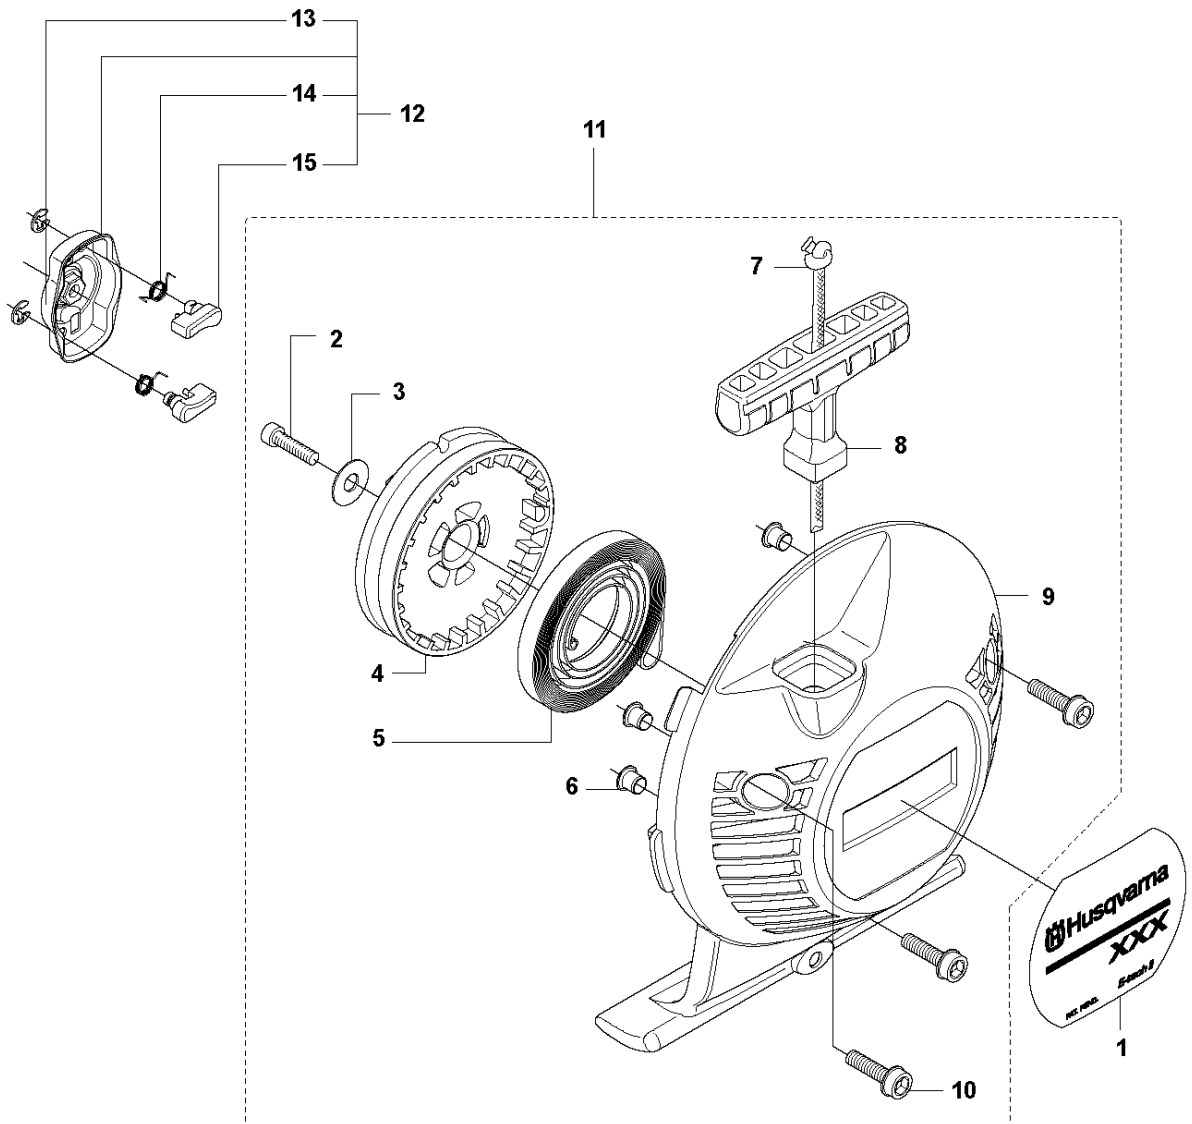

K1 333R, 333RJ
335FR, 335LS, 335Lx, 335RJx, 335Rx.
STARTER

STARTER

333 R from 2014-12

Ref	Part No	Description	Remark	QTY KIT	
1	537 32 24-05	LABEL	333R	1	
1	537 32 24-06	LABEL	335Rx	1	
1	537 32 24-09	LABEL	335FR	1	
1	537 32 24-08	LABEL	335LS	1	
2	503 21 79-20	SCREW IH SCT		1	11
3	535 07 23-01	WASHER		1	11
4	537 32 50-02	STARTER PULLEY		1	11
5	503 85 99-01	RECOIL SPRING		1	11
6	537 37 38-02	TUBULAR RIVET		3	11
7	505 30 51-25	STARTER CORD		1	11
8	503 54 39-01	STARTER HANDLE		1	11
9	544 27 93-01	STARTER		1	11
10	503 20 03-20	SCREW IH SCFM		3	11
11	537 21 47-03	STARTER ASSY		1	
12	503 87 33-05	STARTER PAWL		1	
13	735 31 08-20	E-CLIP		2	12
14	503 87 36-01	SPRING		1	12
15	503 87 35-02	STARTER PAWL		2	12