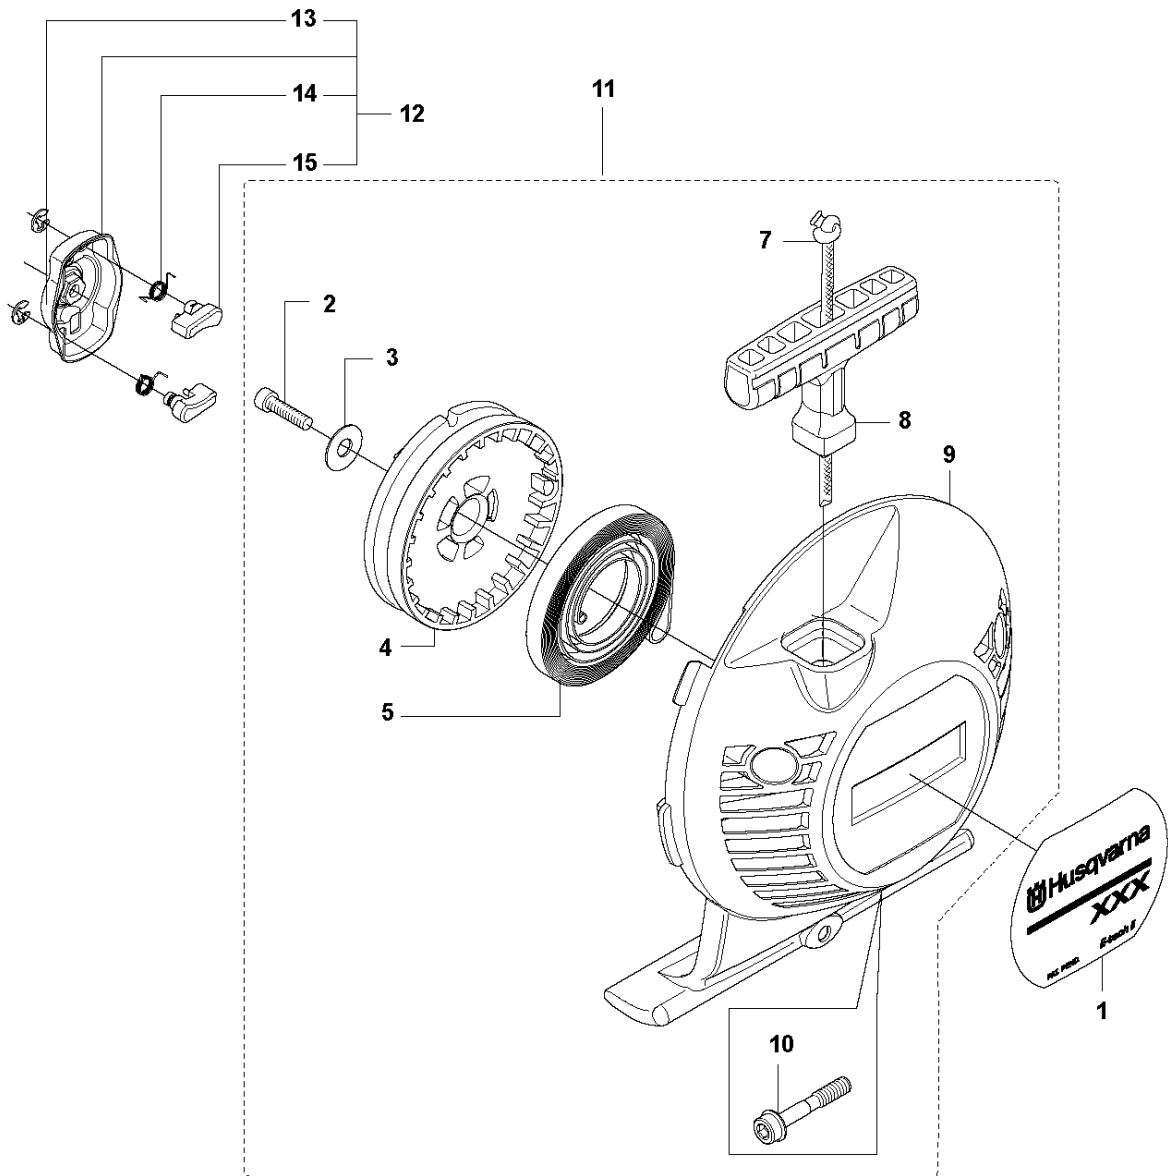

K1 333R, 333RJ
335FR, 335LS, 335Lx, 335RJx, 335Rx.
STARTER

STARTER

333 R from 2014-12

Ref	Part No	Description	Remark	QTY KIT	
1	537 32 24-05	LABEL	333R	1	
1	537 32 24-06	LABEL	335Rx	1	
1	537 32 24-09	LABEL	335FR	1	
1	537 32 24-08	LABEL	335LS	1	
2	503 21 79-20	SCREW IH SCT		1	11
3	535 07 23-01	WASHER		1	11
4	537 32 50-02	STARTER PULLEY		1	11
5	503 85 99-01	RECOIL SPRING		1	11
6	537 37 38-02	TUBULAR RIVET		3	11
7	505 30 51-25	STARTER CORD		1	11
8	503 54 39-01	STARTER HANDLE		1	11
9	544 27 93-01	STARTER		1	11
10	503 20 03-20	SCREW IH SCFM		3	11
11	537 21 47-03	STARTER ASSY		1	
12	503 87 33-05	STARTER PAWL		1	
13	735 31 08-20	E-CLIP		2	12
14	503 87 36-01	SPRING		1	12
15	503 87 35-02	STARTER PAWL		2	12

K2 333R, 333RJ
335FR, 335LS, 335Lx, 335RJx, 335Rx.
STARTER

STARTER

333 R from 2014-12

Ref	Part No	Description	Remark	QTY KIT	
1	537 32 24-05	LABEL	333R	1	
1	537 32 24-06	LABEL	335Rx	1	
1	537 32 24-09	LABEL	335FR	1	
1	537 32 24-08	LABEL	335LS	1	
2	503 21 79-20	SCREW IH SCT		1	11
3	535 07 23-01	WASHER		1	11
4	537 32 50-02	STARTER PULLEY		1	11
5	503 85 99-01	RECOIL SPRING		1	11
7	505 30 51-25	STARTER CORD		1	11
8	503 54 39-01	STARTER HANDLE		1	11
9	544 10 25-02	STARTER	Spare part incl. Screws Pos. 10	1	11
10	573 99 43-05	SCREW IH SCFMO	Captive screws	3	9, 11
11	537 21 47-07	STARTER ASSY		1	
12	503 87 33-05	STARTER PAWL		1	
13	735 31 08-20	E-CLIP		2	12
14	503 87 36-01	SPRING		1	12
15	503 87 35-02	STARTER PAWL		2	12