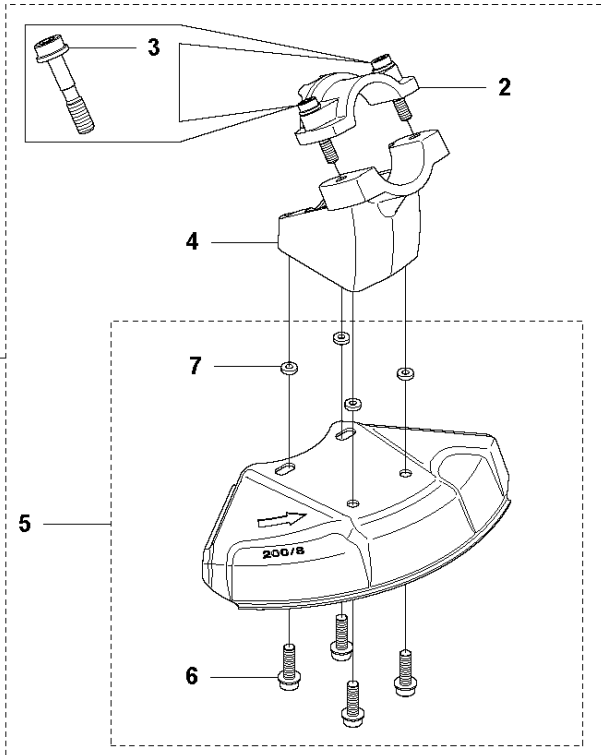

CARBURETOR

333 R from 2014-12

Ref	Part No	Description	Remark	QTY	KIT
1	581 16 75-01	CARBURETTOR		1	
2	503 47 92-01	SCREW		1	1
3	537 41 72-01	VALVE		1	1
4	544 37 24-01	SPRING		1	1
5	503 48 05-01	SCREW		2	1
6	503 97 43-01	COVER		1	1
7	537 04 89-01	DIAPHRAGM		1	1, 43
8	537 02 04-01	GASKET		1	1, 43
9	503 53 56-01	PLUG WELCH		1	1
10	581 89 95-01	MAIN NOZZLE		1	1
11	503 48 01-01	SCREW		1	1
12	503 48 00-01	PIN RETAINING SCREW		1	1
13	503 66 59-01	LEVER		1	1
14	503 47 97-01	VALVE		1	1
15	503 47 81-01	SPRING		1	1
16	544 37 22-01	SHAFT ASSY		1	1
17	537 37 03-01	VALVE		1	1
18	503 48 18-01	SCREW		1	1
19	544 37 26-01	SPRING		1	1
20	544 37 25-01	LEVER		1	1
21	544 42 70-01	COLLAR		1	1
23	537 01 26-01	SPRING		1	1
24	537 01 25-01	BALL		1	1
25	503 48 13-01	STRAINER		1	1
26	544 37 23-01	LEVER		1	1
27	503 47 90-01	SCREW		1	1
28	537 41 69-01	SCREW		1	1
29	537 41 70-01	LIMITER CAP		2	1
30	581 89 93-01	SCREW		1	1
31	537 38 52-01	CLIP		1	1
32	537 38 50-01	CLIP		1	1
33	537 41 73-01	LEVER		1	1
34	576 74 66-01	SPRING		1	1
35	537 41 74-01	LEVER		1	1
36	502 07 84-01	SCREW		1	1
37	537 02 00-01	DIAPHRAGM PUMP		1	1, 43
38	537 02 01-01	GASKET		1	1, 43
39	537 41 68-01	COVER		1	1
40	537 02 07-01	SCREW		1	1
41	503 48 11-01	PIECE		1	1
42	503 47 96-01	SCREW		1	1
43	531 00 45-52	GASKET KIT		1	
44	544 37 21-01	SHAFT ASSY		1	1

T 333R, 333RJ
335FR, 335LS, 335Lx, 335RJx, 335Rx.
ACCESSORIES