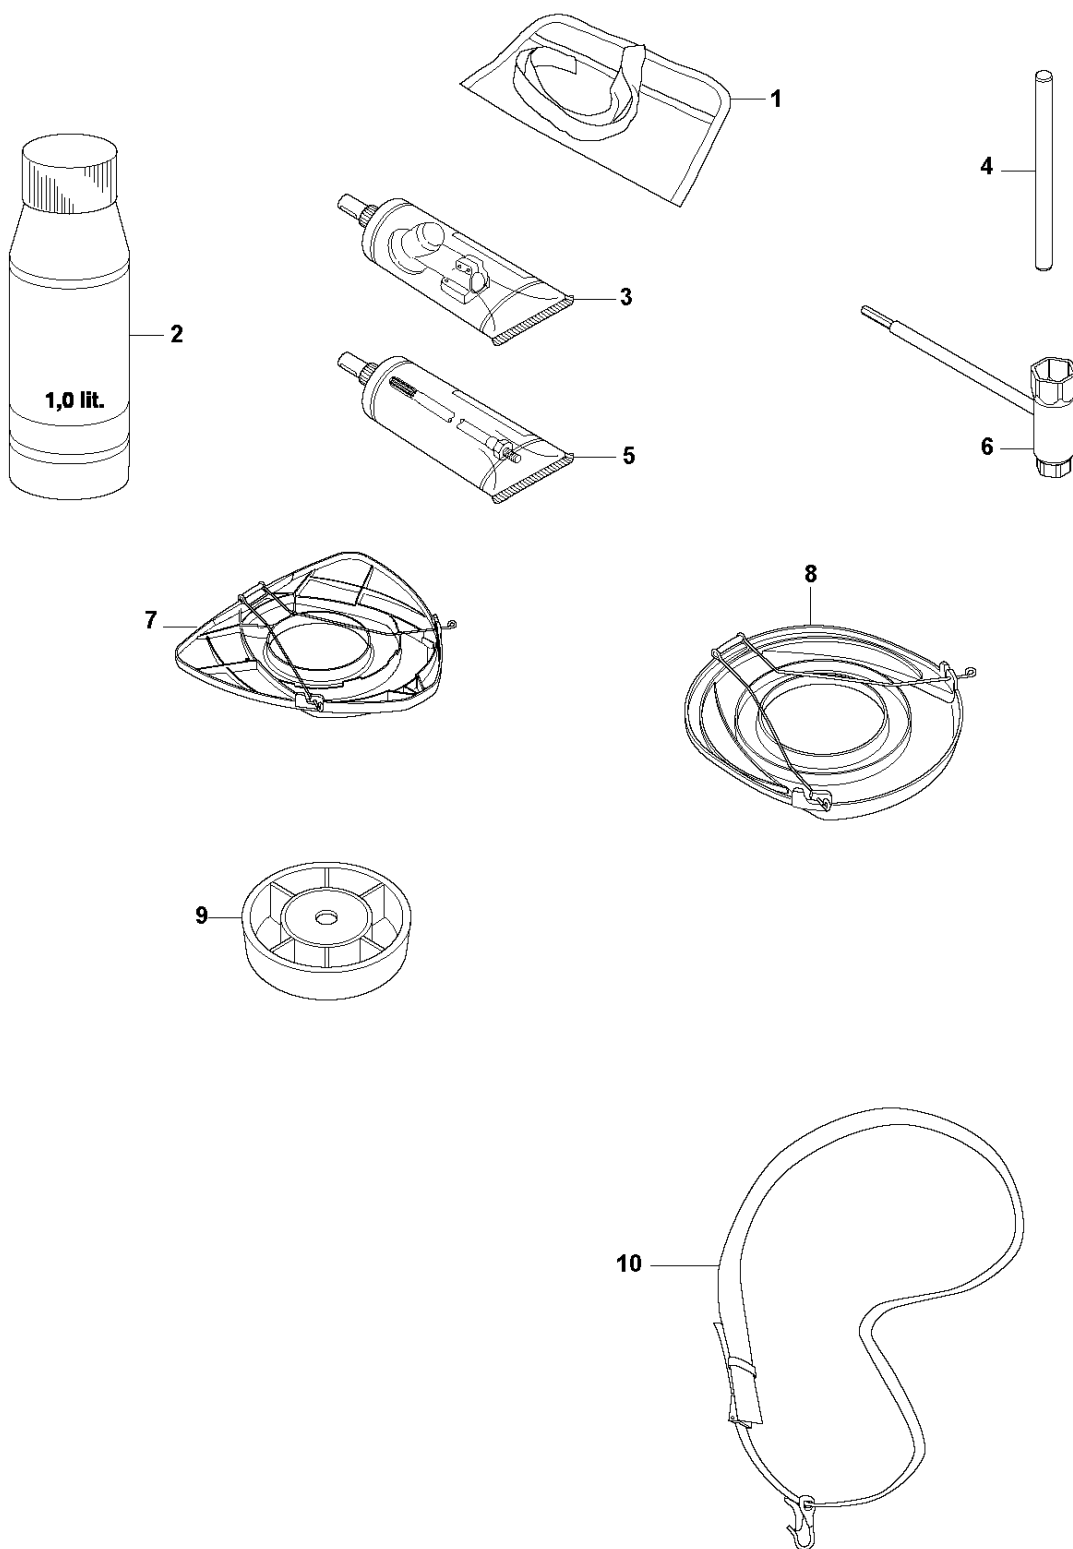

ACCESSORIES

333 R from 2014-12

Ref	Part No	Description	Remark	QTY KIT	
1	501 32 04-02	SAW BLADE GUARD	Incl. Pos. 2-7	1	
2	574 53 06-01	CLAMP	Spare part incl. Screws Pos. 3	1	1
3	573 99 43-04	SCREW IHSCFMO	Captive Screw M5	2	1, 2
4	501 32 08-01	ADAPTER		1	1
5	574 53 26-01	BLADE GUARD	Incl. Pos. 6-7	1	1
6	503 20 02-16	SCREW IHSCFM		4	1, 5
7	574 03 95-01	LOCK NUT		4	1, 5
8	503 21 07-16	SCREW IHSCFT	333R, 335Rx	1	13
8	503 21 68-25	SCREW IHSCFT	333RJ, 335RJx, 335Lx, 335LS	1	13
9	503 79 88-01	BLADE		1	13
10	544 12 45-01	RETAINER	33RJ, 335RJx, 335Lx, 335LS	1	13
11	537 38 72-01	SNAP LOCKING		4	13
12	537 39 63-01	SPLASH GUARD	333R, 335Rx	1	13
12	537 39 63-03	SPLASH GUARD	333RJ, 335RJx, 335Lx, 335LS	1	
13	537 33 16-01	COMBI GUARD	333R, 335Rx	1	
13	537 33 16-03	SPLASH GUARD	333RJ, 335Lx, 335RJx, 335LS	1	
14	503 21 68-25	SCREW IHSCFT		1	17
15	503 79 88-01	BLADE		1	17
16	544 12 45-01	RETAINER		1	17
17	537 34 94-03	TRIMMER GUARD		1	
18	503 21 68-25	SCREW IHSCFT		1	20
19	503 79 88-01	BLADE		1	20
20	502 44 81-01	TRIMMER GUARD ASSY		1	

U 333R, 333RJ
335FR, 335LS, 335Lx, 335RJx, 335Rx.
ACCESSORIES