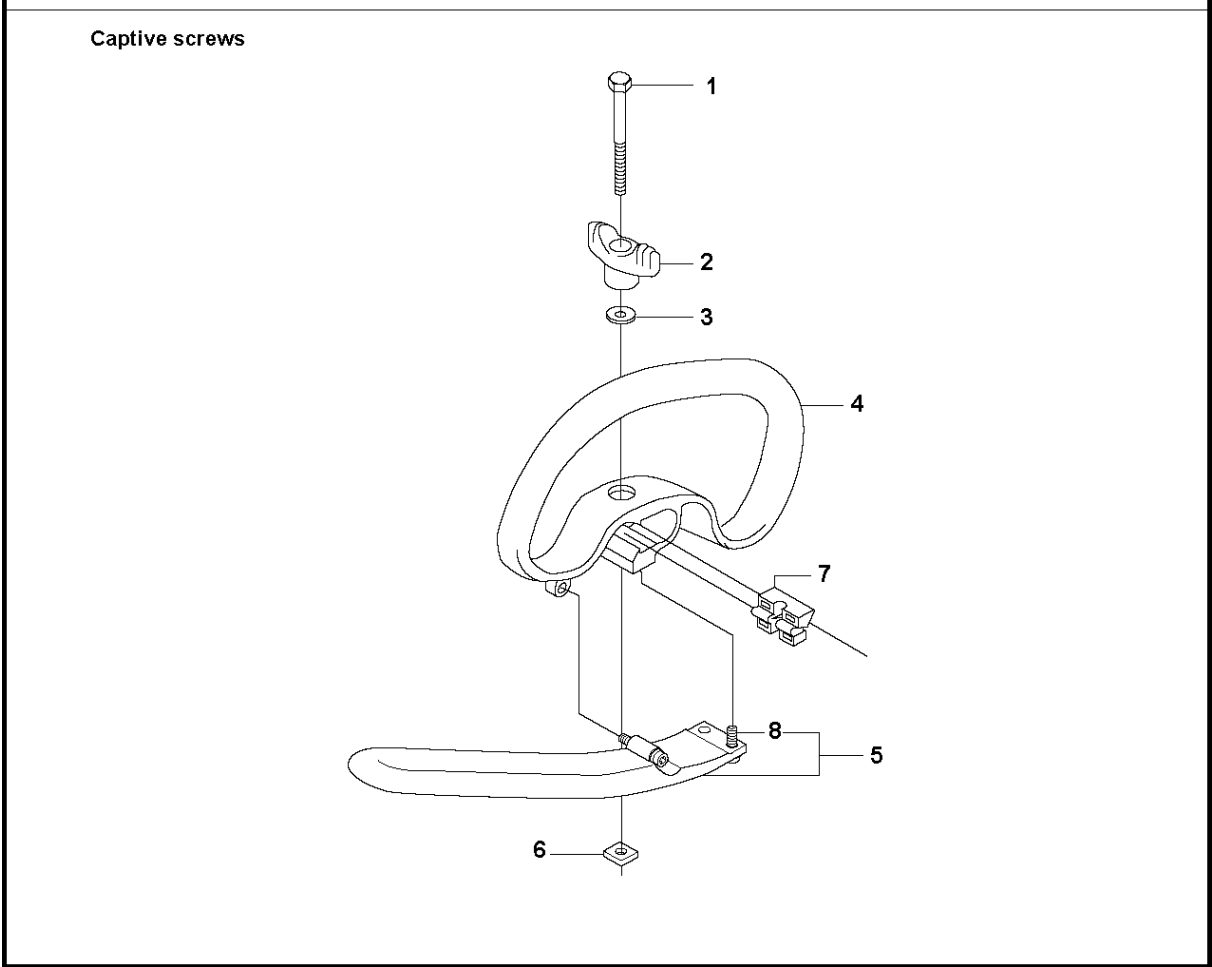

SHAFT & SUSPENSION

333 R from 2014-12

Ref	Part No	Description	Remark	QTY KIT	
1	537 21 42-01	TUBE	333R, 335Rx, 335FR	1	
2	537 36 02-02	SPACER		1	1
3	537 21 41-01	TUBE	Ø = 28mm, L = 1483mm	1	1
4	537 36 02-01	SPACER		1	1
5	537 31 39-01	GUIDE	Ø = 9mm, L = 1400mm	1	1
6	537 35 52-01	DRIVE SHAFT	Ø = 8mm, L = 1527mm	1	
9	537 34 98-01	LOOP		1	
10	537 13 04-02	KNOB		1	
11	537 35 01-01	LOOP		1	9
12	725 23 39-51	SCREW EHHM		1	
13	537 37 61-01	WIRING		1	
14	503 21 75-16	SCREW IHSCFT		1	
15	537 29 48-01	LABEL		1	

HANDLE

333 R from 2014-12

Ref	Part No	Description	Remark	QTY KIT
1	725 23 78-51	SCREW EHHM	33RJ, 335LS	1
1	725 23 80-51	SCREW EHHM	335Lx, 335RJx	1
2	503 87 90-01	KNOB	335Lx, 335RJx	1
3	503 23 00-61	WASHER	33RJ, 335LS	1
4	544 10 10-02	HANDLE LOOP		1
5	503 99 78-01	HANDLE	333RJ, 335RJx	1
6	502 19 71-01	SQUARE NUT		1
7	544 10 11-01	BLOCK.SPACING		1
8	501 21 68-16	TBD		3

D1 333R
TOWER

TOWER

333 R from 2014-12

Ref	Part No	Description	Remark	QTY KIT
1	725 23 82-85	SCREW EHHM		1
2	503 87 90-01	KNOB		1
3	537 37 63-01	COVER		1
4	537 40 26-03	BRACKET		1
5	502 28 61-01	CLIP		1
6	725 53 31-65	SCREW IHSCM		2