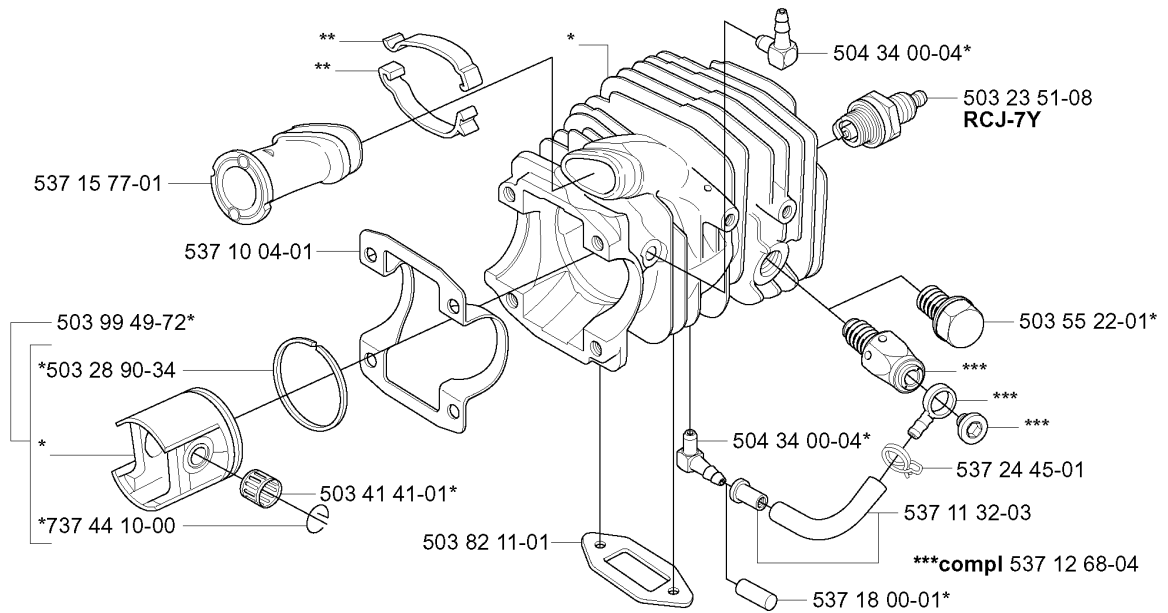

J

*compl 537 09 21-01

**compl 537 16 73-01