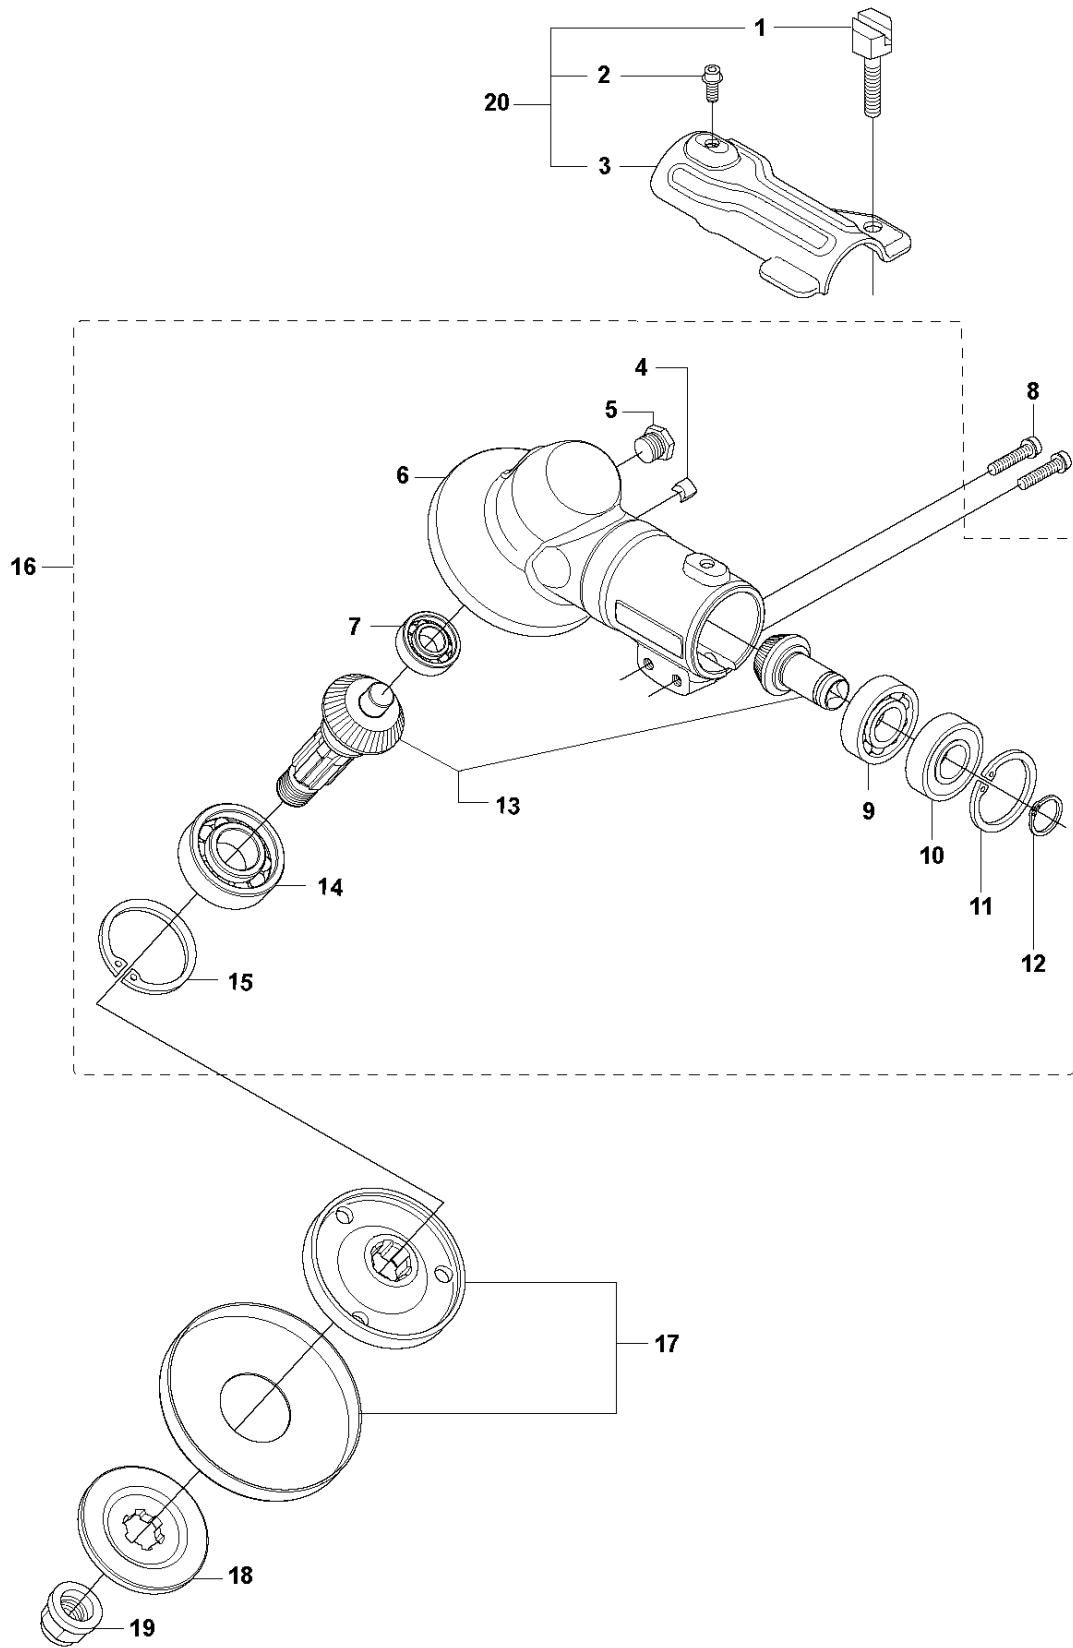

SPARE PARTS LIST

BRUSHCUTTERS/CLEARING SAWS

335 FR

A 333R, 333RJ
335FR, 335LS, 335Lx, 335RJx, 335Rx.
BEVEL GEAR

BEVEL GEAR

335 FR

Ref	Part No	Description	Remark	QTY	KIT
1	537 18 95-01	SCREW		1	20
2	503 20 02-10	SCREW IHSCFM		1	20
3	544 08 76-01	CLAMP		1	20
4	537 14 74-01	MAGNET		1	16
5	503 20 15-01	SCREW IHHM		1	16
6	537 29 59-02	GEAR HOUSING		1	16
7	738 21 99-00	BALL BEARING		1	16
8	503 20 03-25	SCREW IHSCFM		2	
9	738 21 01-10	BALL BEARING		1	16
10	738 21 01-12	BALL BEARING		1	16
11	735 31 28-10	CIRCLIP		1	16
12	735 31 14-00	CIRCLIP		1	16
13	505 13 33-01	SPARE PARTS KIT	333R, 335Rx, 335Fr	1	16
13	505 13 34-01	SPARE PARTS KIT	333RJ, 335RJx, 335Lx, 335LS	1	16
14	503 25 28-01	BALL BEARING		1	16
15	735 31 31-10	CIRCLIP		1	16
16	544 21 64-01	GEAR	333R, 335Rx, 335Fr	1	
16	537 29 58-02	BEVEL GEAR	333RJ, 335RJx, 335Lx, 335LS	1	
17	537 35 14-01	DRIVER	"(1")"	1	
18	537 34 35-01	SUPPORT FLANGE		1	
19	502 29 11-01	BLADE NUT		1	
20	574 30 68-01	CLAMP		1	

SHAFT & SUSPENSION

335 FR

Ref	Part No	Description	Remark	QTY KIT	
1	537 21 42-01	TUBE	333R, 335Rx, 335FR	1	
2	537 36 02-02	SPACER		1	1
3	537 21 41-01	TUBE	Ø = 28mm, L = 1483mm	1	1
4	537 36 02-01	SPACER		1	1
5	537 31 39-01	GUIDE	Ø = 9mm, L = 1400mm	1	1
6	537 35 52-01	DRIVE SHAFT	Ø = 8mm, L = 1527mm	1	
9	537 34 98-01	LOOP		1	
10	537 13 04-02	KNOB		1	
11	537 35 01-01	LOOP		1	9
12	725 23 39-51	SCREW EHHM		1	
13	537 37 61-01	WIRING		1	
14	503 21 75-16	SCREW IHSCFT		1	
15	537 29 48-01	LABEL		1	

Ref	Part No	Description	Remark	QTY KIT
1	725 23 78-51	SCREW EHHM	33RJ, 335LS	1
1	725 23 80-51	SCREW EHHM	335Lx, 335RJx	1
2	503 87 90-01	KNOB	335Lx, 335RJx	1
3	503 23 00-61	WASHER	33RJ, 335LS	1
4	544 10 10-02	HANDLE LOOP		1
5	503 99 78-01	HANDLE	333RJ, 335RJx	1
6	502 19 71-01	SQUARE NUT		1
7	544 10 11-01	BLOCK.SPACING		1
8	501 21 68-16	TBD		3