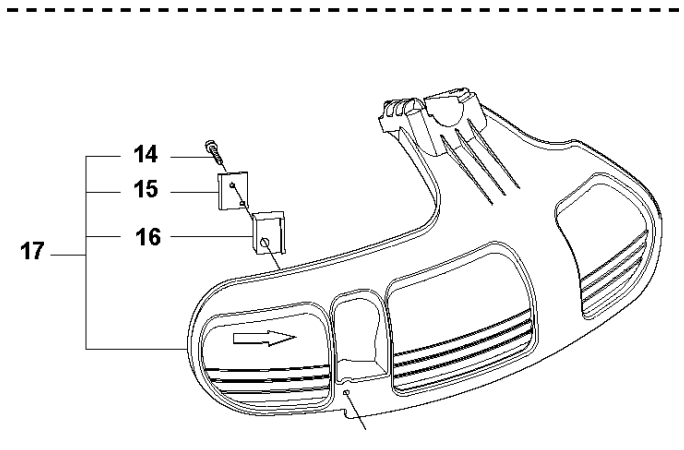

Ref	Part No	Description	Remark	QTY	KIT
1	544 32 56-01	CARBURETTOR		1	
2	503 47 92-01	SCREW		1	1
3	537 41 72-01	VALVE		1	1
4	544 37 24-01	SPRING		1	1
5	503 48 05-01	SCREW		2	1
6	503 97 43-01	COVER		1	1
7	537 04 89-01	DIAPHRAGM		1	1, 43
8	537 02 04-01	GASKET		1	1, 43
9	503 53 56-01	PLUG WELCH		1	1
10	537 38 73-01	NOZZLE ASSY		1	1
11	503 48 01-01	SCREW		1	1
12	503 48 00-01	PIN RETAINING SCREW		1	1
13	503 66 59-01	LEVER		1	1
14	503 47 97-01	VALVE		1	1
15	537 02 03-01	SPRING		1	1
16	544 37 22-01	SHAFT ASSY		1	1
17	537 02 11-01	VALVE		1	1
18	503 48 18-01	SCREW		1	1
19	544 37 26-01	SPRING		1	1
20	544 37 25-01	LEVER		1	1
21	544 42 70-01	COLLAR		1	1
23	537 01 26-01	SPRING		1	1
24	537 01 25-01	BALL		1	1
25	503 48 13-01	STRAINER		1	1
26	544 37 23-01	LEVER		1	1
27	503 47 90-01	SCREW		1	1
28	537 41 69-01	SCREW		1	1
29	537 41 70-01	LIMITER CAP		2	1
30	537 38 75-01	SCREW		1	1
31	537 38 52-01	CLIP		1	1
32	537 41 77-01	COLLAR		1	1
33	537 41 73-01	LEVER		1	1
34	537 41 78-01	SPRING THROTT.RETURN		1	1
35	537 41 74-01	LEVER		1	1
36	503 47 90-01	SCREW		1	1
37	537 02 00-01	DIAPHRAGM PUMP		1	1, 43
38	537 02 01-01	GASKET		1	1, 43
39	537 41 68-01	COVER		1	1
40	537 02 07-01	SCREW		1	1
41	503 48 11-01	PIECE		1	1
42	503 47 96-01	SCREW		1	1
43	531 00 45-52	GASKET KIT		1	
44	537 38 74-01	SHAFT ASSY		1	1

T 333R, 333RJ
335FR, 335LS, 335Lx, 335RJx, 335Rx.
ACCESSORIES