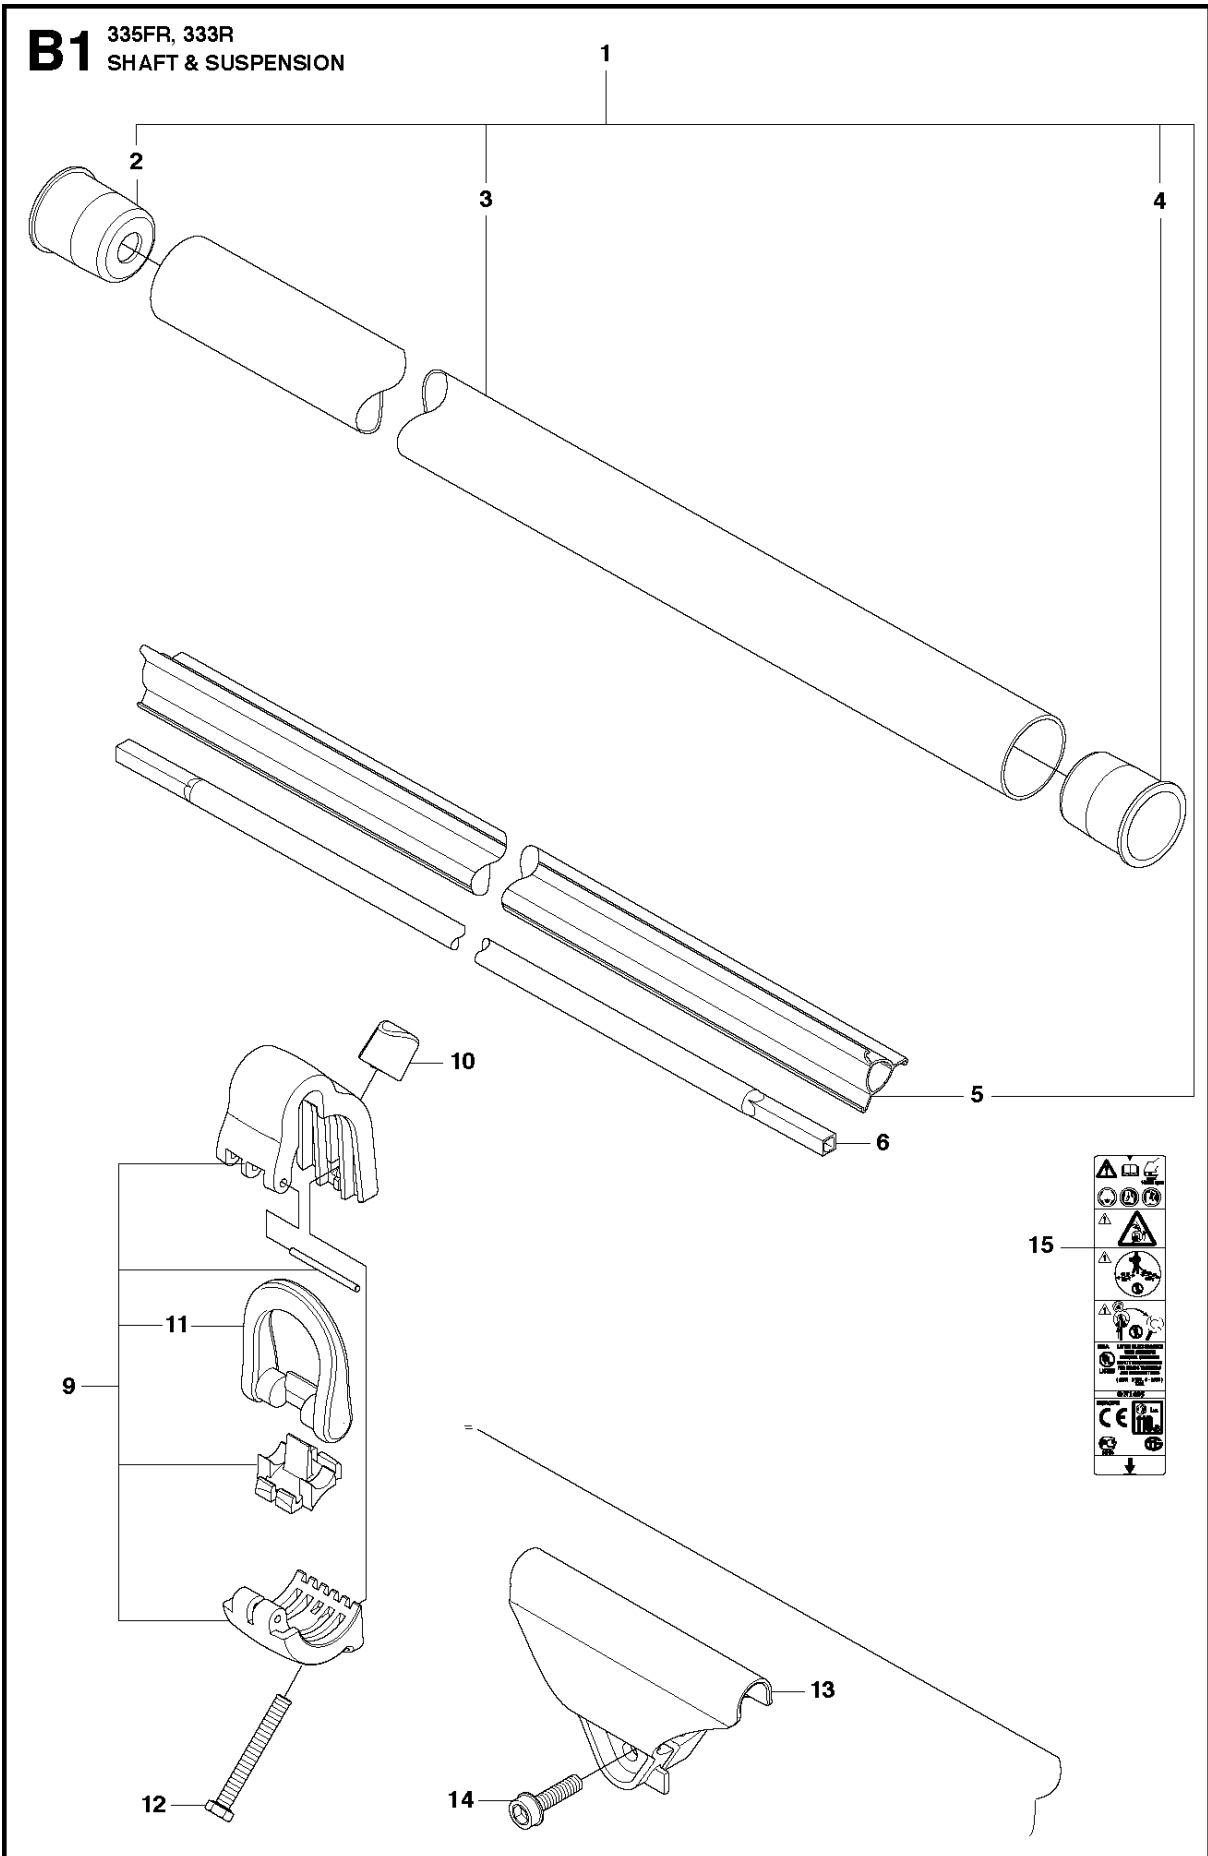

SPARE PARTS LIST

BRUSHCUTTERS/CLEARING SAWS

335 FR

A 333R, 333RJ
335FR, 335LS, 335Lx, 335RJx, 335Rx.
BEVEL GEAR

BEVEL GEAR

335 FR

Ref	Part No	Description	Remark	QTY	KIT
1	537 18 95-01	SCREW		1	20
2	503 20 02-10	SCREW IHSCFM		1	20
3	544 08 76-01	CLAMP		1	20
4	537 14 74-01	MAGNET		1	16
5	503 20 15-01	SCREW IHHM		1	16
6	537 29 59-02	GEAR HOUSING		1	16
7	738 21 99-00	BALL BEARING		1	16
8	503 20 03-25	SCREW IHSCFM		2	
9	738 21 01-10	BALL BEARING		1	16
10	738 21 01-12	BALL BEARING		1	16
11	735 31 28-10	CIRCLIP		1	16
12	735 31 14-00	CIRCLIP		1	16
13	505 13 33-01	SPARE PARTS KIT	333R, 335Rx, 335Fr	1	16
13	505 13 34-01	SPARE PARTS KIT	333RJ, 335RJx, 335Lx, 335LS	1	16
14	503 25 28-01	BALL BEARING		1	16
15	735 31 31-10	CIRCLIP		1	16
16	544 21 64-01	GEAR	333R, 335Rx, 335Fr	1	
16	537 29 58-02	BEVEL GEAR	333RJ, 335RJx, 335Lx, 335LS	1	
17	537 35 14-01	DRIVER	"(1")"	1	
18	537 34 35-01	SUPPORT FLANGE		1	
19	502 29 11-01	BLADE NUT		1	
20	574 30 68-01	CLAMP		1	

Ref	Part No	Description	Remark	QTY KIT
1	725 23 78-51	SCREW EHHM	33RJ, 335LS	1
1	725 23 80-51	SCREW EHHM	335Lx, 335RJx	1
2	503 87 90-01	KNOB	335Lx, 335RJx	1
3	503 23 00-61	WASHER	33RJ, 335LS	1
4	544 10 10-02	HANDLE LOOP		1
5	503 99 78-01	HANDLE	333RJ, 335RJx	1
6	502 19 71-01	SQUARE NUT		1
7	544 10 11-01	BLOCK.SPACING		1
8	501 21 68-16	TBD		3

D3 335FR
TOWER

Ref	Part No	Description	Remark	QTY KIT
1	725 23 82-85	SCREW EHHM		1
2	502 20 38-01	KNOB		1
3	537 37 63-01	COVER		1
4	502 19 71-01	SQUARE NUT		1
5	504 91 27-01	BRACKET		1
6	501 38 03-01	CLAMPING SLEEVE		2
7	505 22 04-01	CLAMPING SLEEVE ASSY		1
8	503 20 07-78	SCREW IHSCFM		4
9	537 34 89-01	ANTIVIBRATION ELEMENT		1
10	537 34 87-01	HUB CAP		1
11	503 21 06-19	SCREW IHST		4
12	502 28 61-01	CLIP		1
13	731 23 14-01	HEXAGON NUT		4