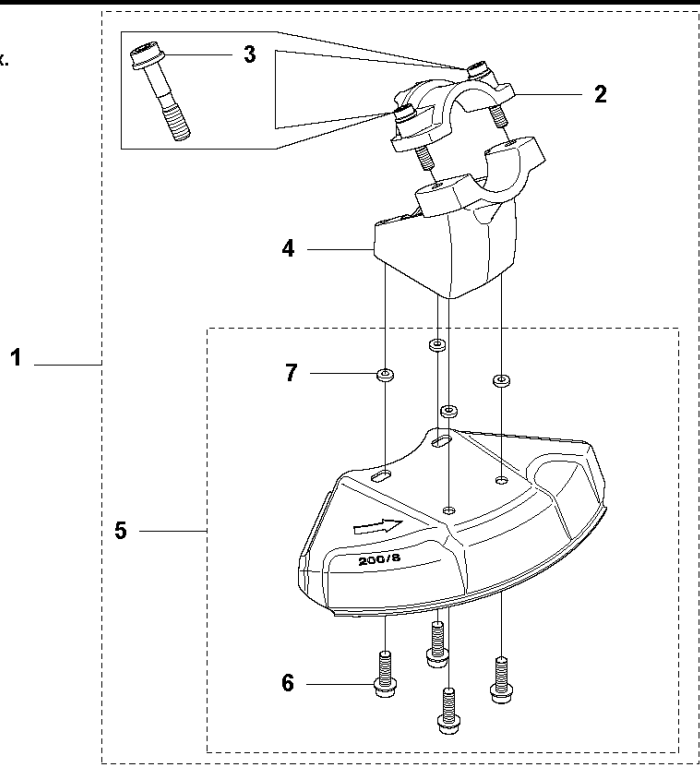

Ref	Part No	Description	Remark	QTY	KIT
1	544 32 56-01	CARBURETTOR		1	
2	503 47 92-01	SCREW		1	1
3	537 41 72-01	VALVE		1	1
4	544 37 24-01	SPRING		1	1
5	503 48 05-01	SCREW		2	1
6	503 97 43-01	COVER		1	1
7	537 04 89-01	DIAPHRAGM		1	1, 43
8	537 02 04-01	GASKET		1	1, 43
9	503 53 56-01	PLUG WELCH		1	1
10	537 38 73-01	NOZZLE ASSY		1	1
11	503 48 01-01	SCREW		1	1
12	503 48 00-01	PIN RETAINING SCREW		1	1
13	503 66 59-01	LEVER		1	1
14	503 47 97-01	VALVE		1	1
15	537 02 03-01	SPRING		1	1
16	544 37 22-01	SHAFT ASSY		1	1
17	537 02 11-01	VALVE		1	1
18	503 48 18-01	SCREW		1	1
19	544 37 26-01	SPRING		1	1
20	544 37 25-01	LEVER		1	1
21	544 42 70-01	COLLAR		1	1
23	537 01 26-01	SPRING		1	1
24	537 01 25-01	BALL		1	1
25	503 48 13-01	STRAINER		1	1
26	544 37 23-01	LEVER		1	1
27	503 47 90-01	SCREW		1	1
28	537 41 69-01	SCREW		1	1
29	537 41 70-01	LIMITER CAP		2	1
30	537 38 75-01	SCREW		1	1
31	537 38 52-01	CLIP		1	1
32	537 41 77-01	COLLAR		1	1
33	537 41 73-01	LEVER		1	1
34	537 41 78-01	SPRING THROTT.RETURN		1	1
35	537 41 74-01	LEVER		1	1
36	503 47 90-01	SCREW		1	1
37	537 02 00-01	DIAPHRAGM PUMP		1	1, 43
38	537 02 01-01	GASKET		1	1, 43
39	537 41 68-01	COVER		1	1
40	537 02 07-01	SCREW		1	1
41	503 48 11-01	PIECE		1	1
42	503 47 96-01	SCREW		1	1
43	531 00 45-52	GASKET KIT		1	
44	537 38 74-01	SHAFT ASSY		1	1

T 333R, 333RJ
335FR, 335LS, 335Lx, 335RJx, 335Rx.
ACCESSORIES