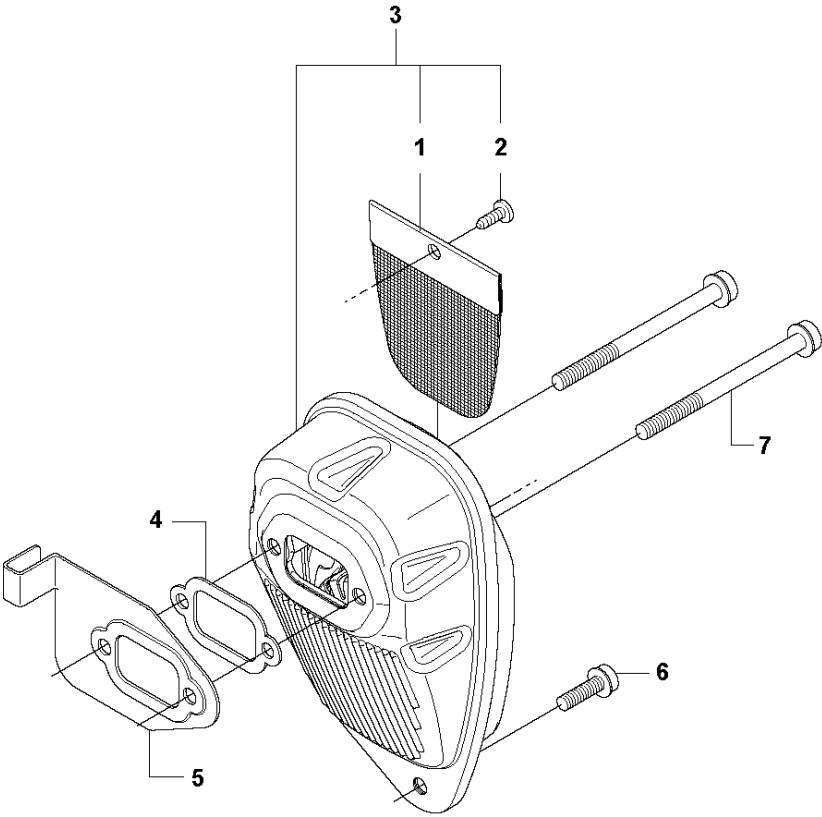

J 333R, 333RJ
335FR, 335LS, 335Lx, 335RJx, 335Rx.
MUFFLER

MUFFLER

335 FR

Ref	Part No	Description	Remark	QTY	KIT
1	537 32 47-01	SPARK ARRESTER SCREEN		1	3
2	724 12 87-59	SCREW CRPANM		1	3
3	544 11 67-01	MUFFLER ASSY	335Rx, 335RJx, 335Lx, 335LS	1	
3	544 11 67-02	MUFFLER ASSY	333RJ, 333R	1	
4	537 33 31-01	GASKET		1	
5	537 34 08-01	AIR CONDUCTOR		1	
6	503 20 03-20	SCREW IHSCFM		1	
7	503 20 29-63	SCREW IHSCFM		2