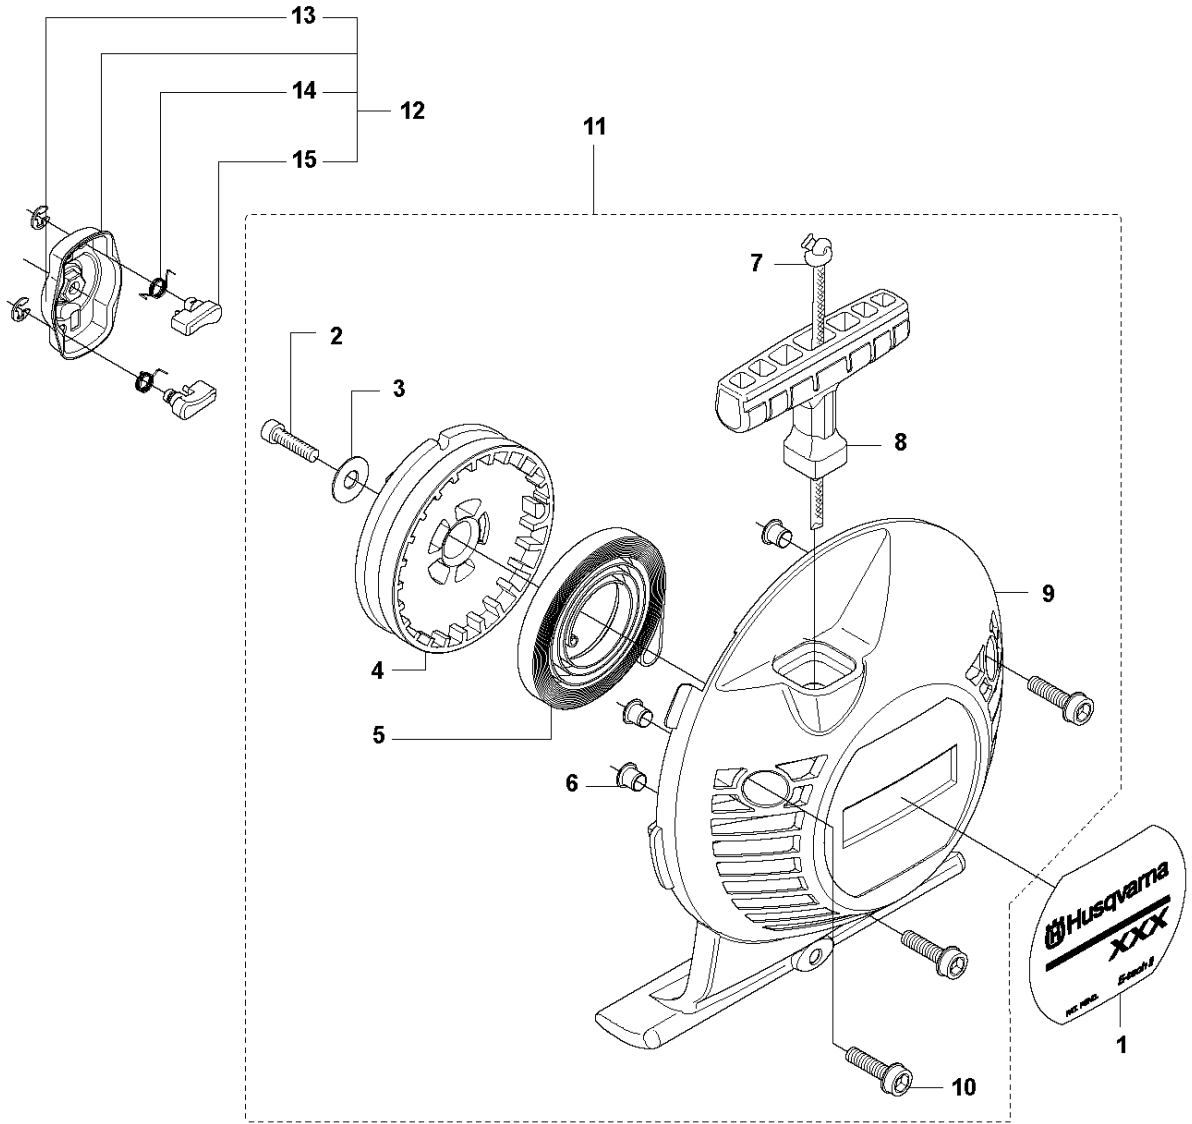

K1 333R, 333RJ
335FR, 335LS, 335Lx, 335RJx, 335Rx.
STARTER

STARTER

335 FR

Ref	Part No	Description	Remark	QTY KIT	
1	537 32 24-05	LABEL	333R	1	
1	537 32 24-06	LABEL	335Rx	1	
1	537 32 24-09	LABEL	335FR	1	
1	537 32 24-08	LABEL	335LS	1	
2	503 21 79-20	SCREW IH SCT		1	11
3	535 07 23-01	WASHER		1	11
4	537 32 50-02	STARTER PULLEY		1	11
5	503 85 99-01	RECOIL SPRING		1	11
6	537 37 38-02	TUBULAR RIVET		3	11
7	505 30 51-25	STARTER CORD		1	11
8	503 54 39-01	STARTER HANDLE		1	11
9	544 27 93-01	STARTER		1	11
10	503 20 03-20	SCREW IHSCFM		3	11
11	537 21 47-03	STARTER ASSY		1	
12	503 87 33-05	BRIDGE		1	
13	735 31 08-20	E-CLIP		2	12
14	503 87 36-01	SPRING		1	12
15	503 87 35-02	STARTER PAWL		2	12