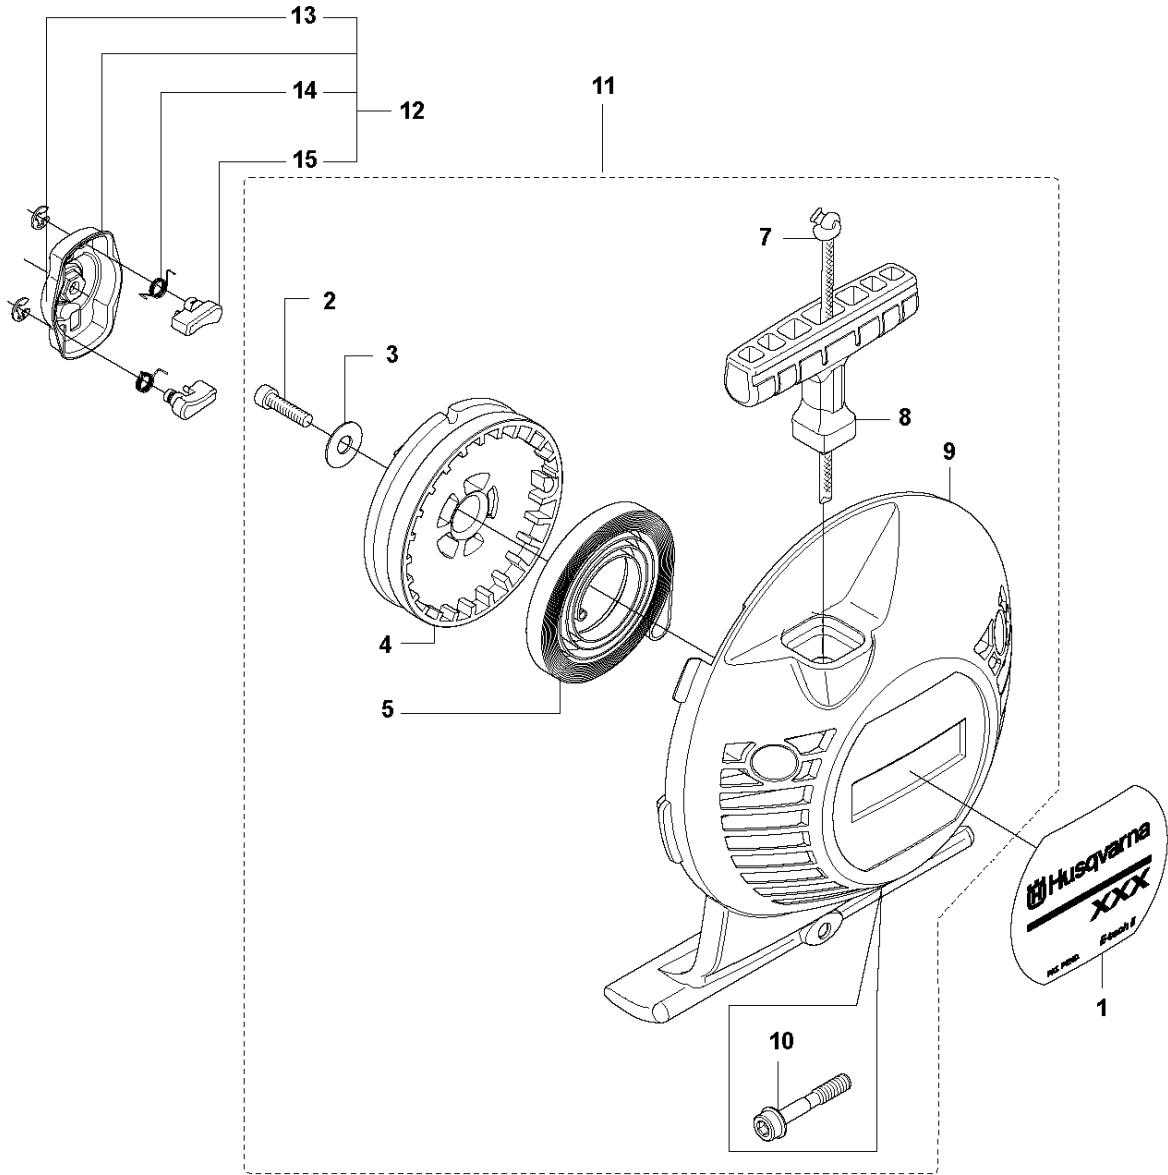

K2 333R, 333RJ
335FR, 335LS, 335Lx, 335RJx, 335Rx.
STARTER

STARTER

335 FR

Ref	Part No	Description	Remark	QTY KIT	
1	537 32 24-05	LABEL	333R	1	
1	537 32 24-06	LABEL	335Rx	1	
1	537 32 24-09	LABEL	335FR	1	
1	537 32 24-08	LABEL	335LS	1	
2	503 21 79-20	SCREW IH SCT		1	11
3	535 07 23-01	WASHER		1	11
4	537 32 50-02	STARTER PULLEY		1	11
5	503 85 99-01	RECOIL SPRING		1	11
7	505 30 51-25	STARTER CORD		1	11
8	503 54 39-01	STARTER HANDLE		1	11
9	544 10 25-02	STARTER	Spare part incl. Screws Pos. 10	1	11
10	573 99 43-05	SCREW IH SCFMO	Captive screws	3	9, 11
11	537 21 47-07	STARTER ASSY		1	
12	503 87 33-05	BRIDGE		1	
13	735 31 08-20	E-CLIP		2	12
14	503 87 36-01	SPRING		1	12
15	503 87 35-02	STARTER PAWL		2	12