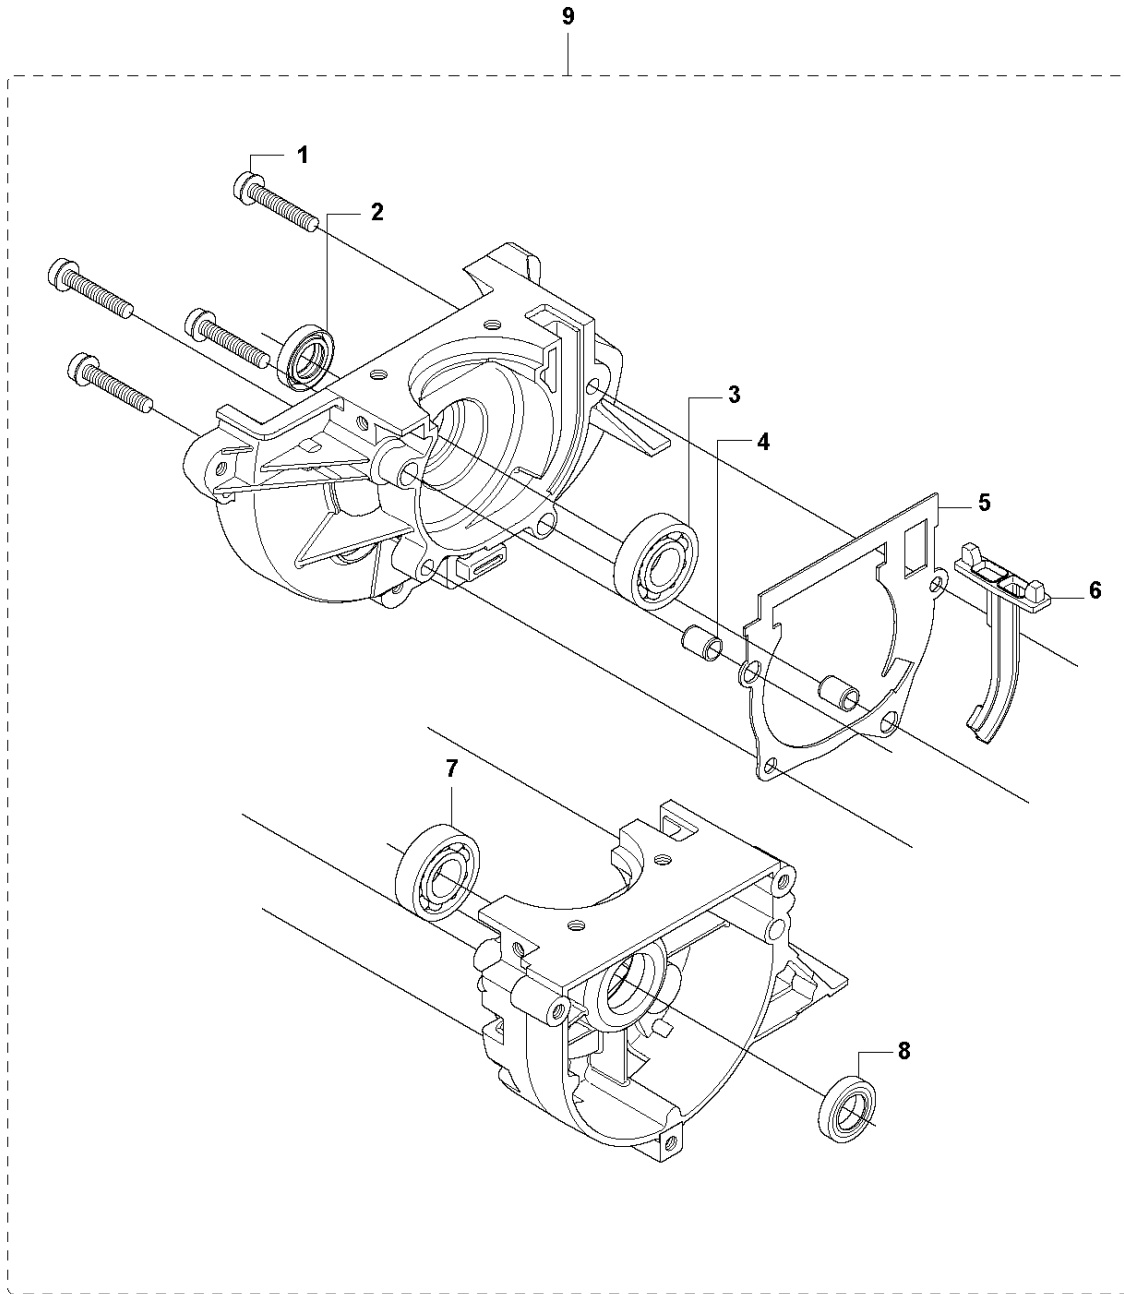

R 333R, 333RJ
335FR, 335LS, 335Lx, 335RJx, 335Rx.
CRANK CASE

CRANKCASE

335 FR

Ref	Part No	Description	Remark	QTY	KIT
1	503 20 02-30	SCREW IHSCFM		4	9
2	503 26 02-02	SEALING RING		1	9
3	738 21 01-10	BALL BEARING		1	9
4	501 27 08-01	GUIDE BUSHING		2	9
5	537 33 29-01	GASKET		1	9
6	537 32 42-01	INSERT		1	9
7	738 21 01-10	BALL BEARING		1	9
8	503 26 02-02	SEALING RING		1	9
9	544 03 89-01	CRANKCASE ASSY		1