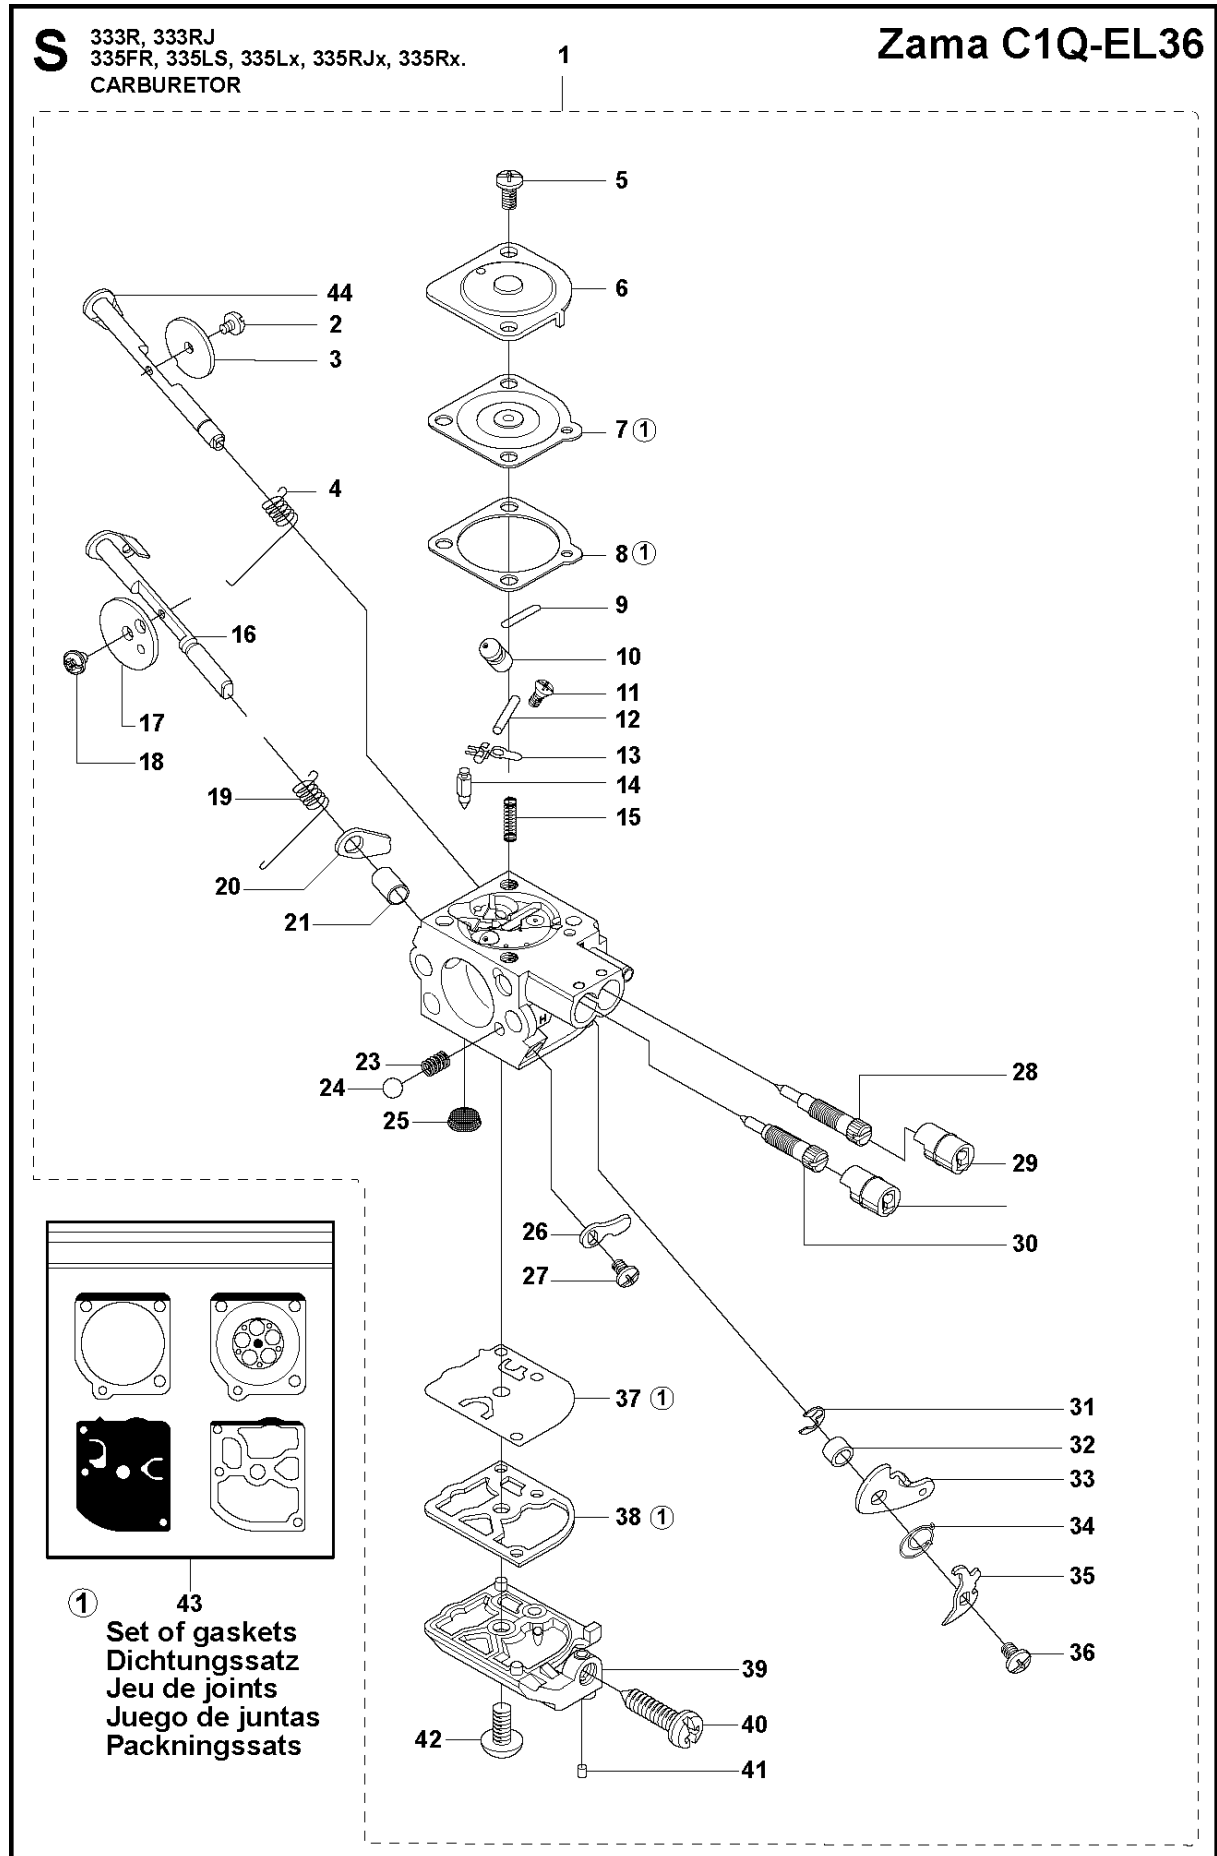

S 333R, 333RJ
335FR, 335LS, 335Lx, 335RJx, 335Rx.
CARBURETOR

Zama C1Q-EL36

① 43
Set of gaskets
Dichtungssatz
Jeu de joints
Juego de juntas
Packningssats

Ref	Part No	Description	Remark	QTY	KIT
1	544 32 56-01	CARBURETTOR		1	
2	503 47 92-01	SCREW		1	1
3	537 41 72-01	VALVE		1	1
4	544 37 24-01	SPRING		1	1
5	503 48 05-01	SCREW		2	1
6	503 97 43-01	COVER		1	1
7	537 04 89-01	DIAPHRAGM		1	1, 43
8	537 02 04-01	GASKET		1	1, 43
9	503 53 56-01	PLUG WELCH		1	1
10	537 38 73-01	NOZZLE ASSY		1	1
11	503 48 01-01	SCREW		1	1
12	503 48 00-01	PIN RETAINING SCREW		1	1
13	503 66 59-01	LEVER		1	1
14	503 47 97-01	VALVE		1	1
15	537 02 03-01	SPRING		1	1
16	544 37 22-01	SHAFT ASSY		1	1
17	537 02 11-01	VALVE		1	1
18	503 48 18-01	SCREW		1	1
19	544 37 26-01	SPRING		1	1
20	544 37 25-01	LEVER		1	1
21	544 42 70-01	COLLAR		1	1
23	537 01 26-01	SPRING		1	1
24	537 01 25-01	BALL		1	1
25	503 48 13-01	STRAINER		1	1
26	544 37 23-01	LEVER		1	1
27	503 47 90-01	SCREW		1	1
28	537 41 69-01	SCREW		1	1
29	537 41 70-01	LIMITER CAP		2	1
30	537 38 75-01	SCREW		1	1
31	537 38 52-01	CLIP		1	1
32	537 41 77-01	COLLAR		1	1
33	537 41 73-01	LEVER		1	1
34	537 41 78-01	SPRING THROTT.RETURN		1	1
35	537 41 74-01	LEVER		1	1
36	503 47 90-01	SCREW		1	1
37	537 02 00-01	DIAPHRAGM PUMP		1	1, 43
38	537 02 01-01	GASKET		1	1, 43
39	537 41 68-01	COVER		1	1
40	537 02 07-01	SCREW		1	1
41	503 48 11-01	PIECE		1	1
42	503 47 96-01	SCREW		1	1
43	531 00 45-52	GASKET KIT		1	
44	537 38 74-01	SHAFT ASSY		1	1