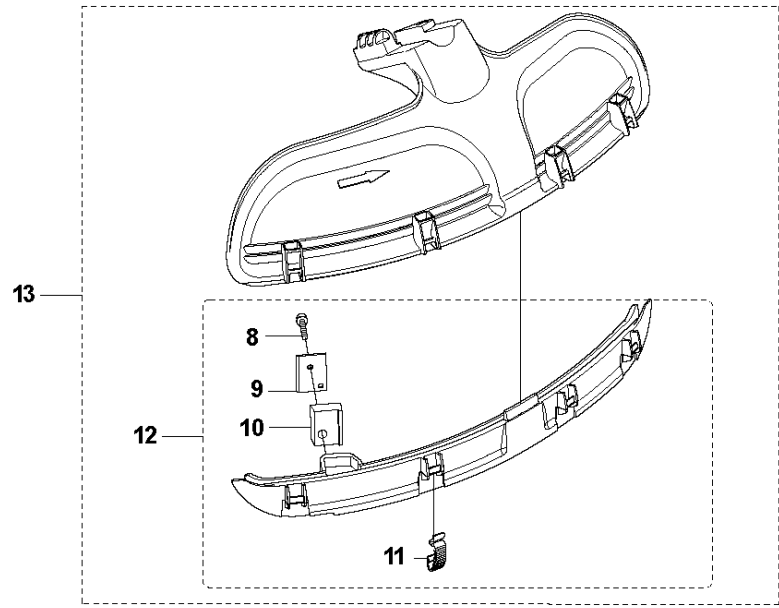

Ref	Part No	Description	Remark	QTY	KIT
1	544 32 56-01	CARBURETTOR		1	
2	503 47 92-01	SCREW		1	1
3	537 41 72-01	VALVE		1	1
4	544 37 24-01	SPRING		1	1
5	503 48 05-01	SCREW		2	1
6	503 97 43-01	COVER		1	1
7	537 04 89-01	DIAPHRAGM		1	1, 43
8	537 02 04-01	GASKET		1	1, 43
9	503 53 56-01	PLUG WELCH		1	1
10	537 38 73-01	NOZZLE ASSY		1	1
11	503 48 01-01	SCREW		1	1
12	503 48 00-01	PIN RETAINING SCREW		1	1
13	503 66 59-01	LEVER		1	1
14	503 47 97-01	VALVE		1	1
15	537 02 03-01	SPRING		1	1
16	544 37 22-01	SHAFT ASSY		1	1
17	537 02 11-01	VALVE		1	1
18	503 48 18-01	SCREW		1	1
19	544 37 26-01	SPRING		1	1
20	544 37 25-01	LEVER		1	1
21	544 42 70-01	COLLAR		1	1
23	537 01 26-01	SPRING		1	1
24	537 01 25-01	BALL		1	1
25	503 48 13-01	STRAINER		1	1
26	544 37 23-01	LEVER		1	1
27	503 47 90-01	SCREW		1	1
28	537 41 69-01	SCREW		1	1
29	537 41 70-01	LIMITER CAP		2	1
30	537 38 75-01	SCREW		1	1
31	537 38 52-01	CLIP		1	1
32	537 41 77-01	COLLAR		1	1
33	537 41 73-01	LEVER		1	1
34	537 41 78-01	SPRING THROTT.RETURN		1	1
35	537 41 74-01	LEVER		1	1
36	503 47 90-01	SCREW		1	1
37	537 02 00-01	DIAPHRAGM PUMP		1	1, 43
38	537 02 01-01	GASKET		1	1, 43
39	537 41 68-01	COVER		1	1
40	537 02 07-01	SCREW		1	1
41	503 48 11-01	PIECE		1	1
42	503 47 96-01	SCREW		1	1
43	531 00 45-52	GASKET KIT		1	
44	537 38 74-01	SHAFT ASSY		1	1

T 333R, 333RJ
335FR, 335LS, 335Lx, 335RJx, 335Rx.
ACCESSORIES