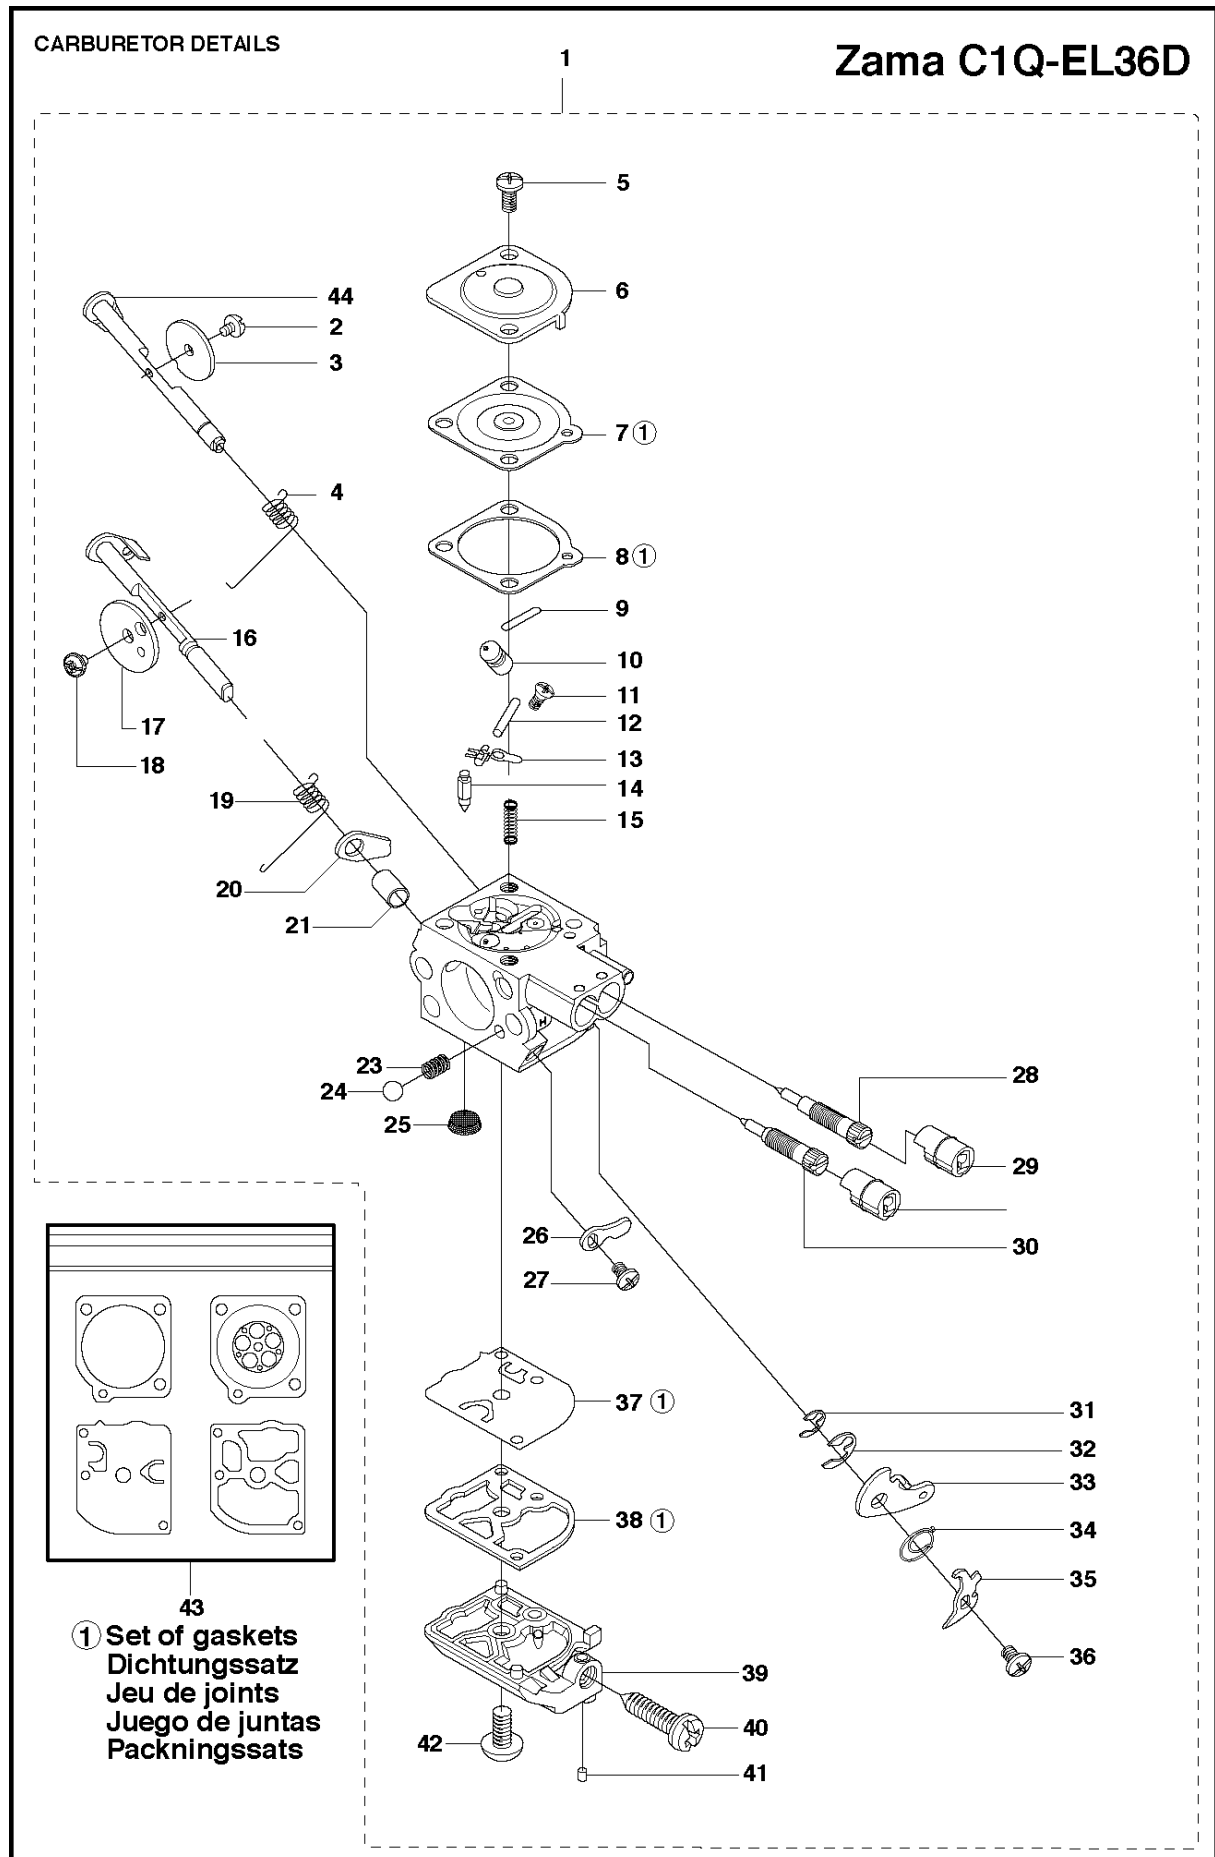

Ref	Part No	Description	Remark	QTY	KIT
1	581 16 75-01	CARBURETTOR		1	
2	503 47 92-01	SCREW		1	1
3	537 41 72-01	VALVE		1	1
4	544 37 24-01	SPRING		1	1
5	503 48 05-01	SCREW		2	1
6	503 97 43-01	COVER		1	1
7	537 04 89-01	DIAPHRAGM		1	1, 43
8	537 02 04-01	GASKET		1	1, 43
9	503 53 56-01	PLUG WELCH		1	1
10	581 89 95-01	MAIN NOZZLE		1	1
11	503 48 01-01	SCREW		1	1
12	503 48 00-01	PIN RETAINING SCREW		1	1
13	503 66 59-01	LEVER		1	1
14	503 47 97-01	VALVE		1	1
15	503 47 81-01	SPRING		1	1
16	544 37 22-01	SHAFT ASSY		1	1
17	537 37 03-01	VALVE		1	1
18	503 48 18-01	SCREW		1	1
19	544 37 26-01	SPRING		1	1
20	544 37 25-01	LEVER		1	1
21	544 42 70-01	COLLAR		1	1
23	537 01 26-01	SPRING		1	1
24	537 01 25-01	BALL		1	1
25	503 48 13-01	STRAINER		1	1
26	544 37 23-01	LEVER		1	1
27	503 47 90-01	SCREW		1	1
28	537 41 69-01	SCREW		1	1
29	537 41 70-01	LIMITER CAP		2	1
30	581 89 93-01	SCREW		1	1
31	537 38 52-01	CLIP		1	1
32	537 38 50-01	CLIP		1	1
33	537 41 73-01	LEVER		1	1
34	576 74 66-01	SPRING		1	1
35	537 41 74-01	LEVER		1	1
36	502 07 84-01	SCREW		1	1
37	537 02 00-01	DIAPHRAGM PUMP		1	1, 43
38	537 02 01-01	GASKET		1	1, 43
39	537 41 68-01	COVER		1	1
40	537 02 07-01	SCREW		1	1
41	503 48 11-01	PIECE		1	1
42	503 47 96-01	SCREW		1	1
43	531 00 45-52	GASKET KIT		1	
44	544 37 21-01	SHAFT ASSY		1	1