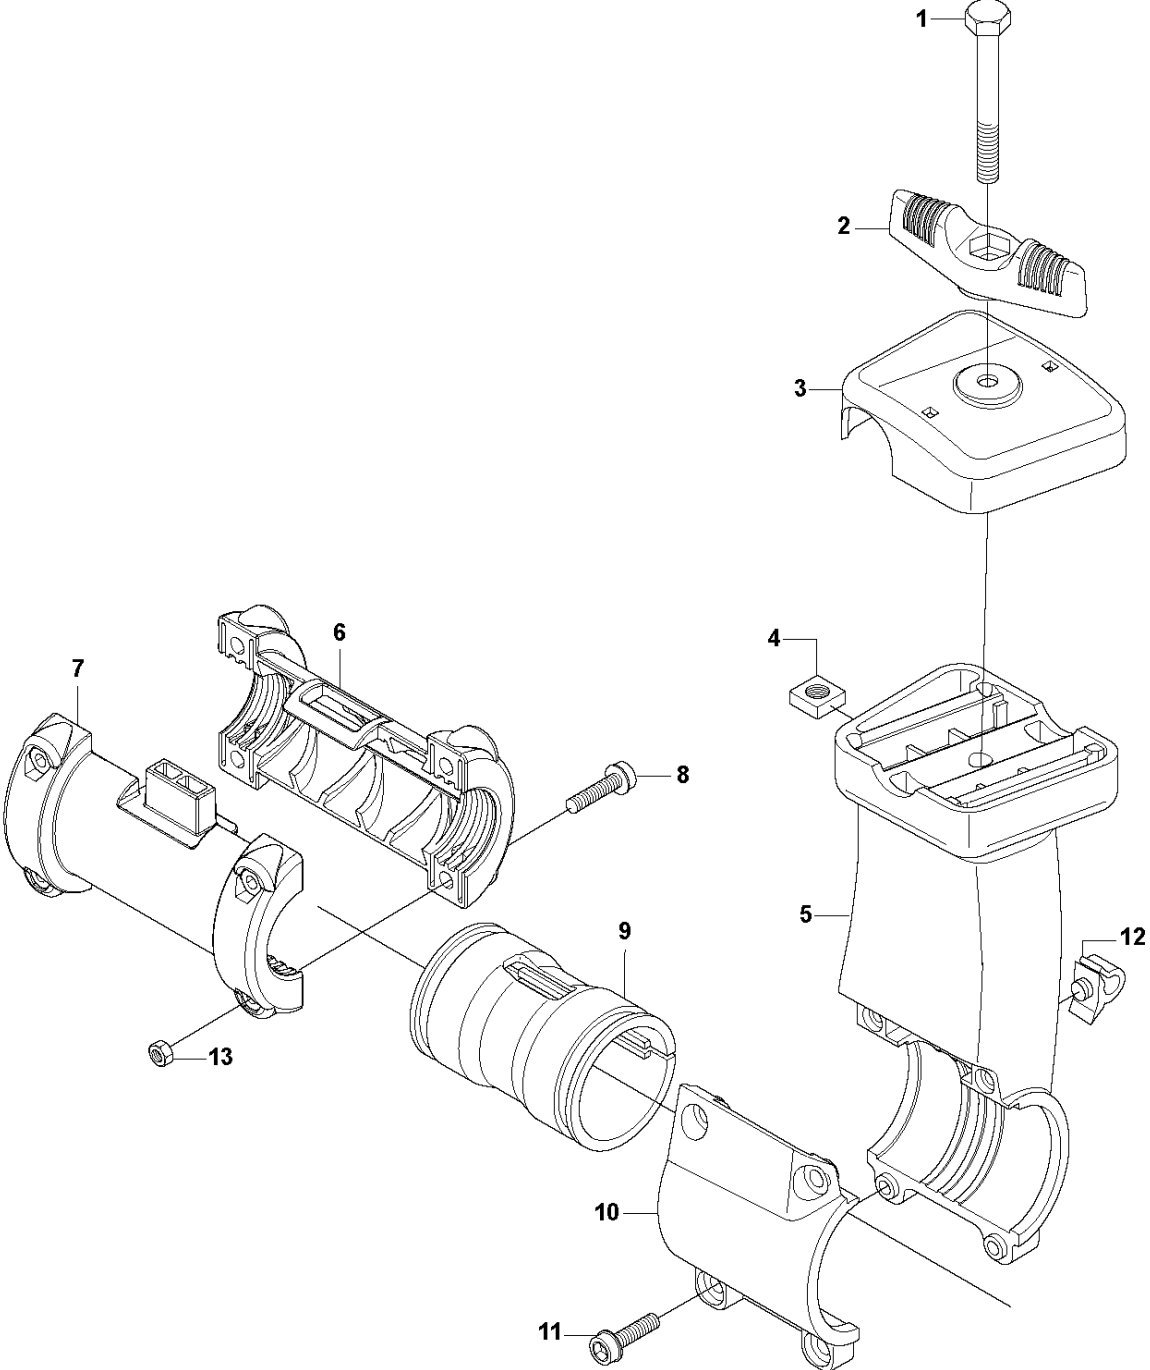

SPARE PARTS LIST

BRUSHCUTTERS/CLEARING SAWS

335 FR

A 333R, 333RJ
335FR, 335LS, 335Lx, 335RJx, 335Rx.
BEVEL GEAR

BEVEL GEAR

335 FR

Ref	Part No	Description	Remark	QTY	KIT
1	537 18 95-01	SCREW		1	20
2	503 20 02-10	SCREW IHSCFM		1	20
3	544 08 76-01	CLAMP		1	20
4	537 14 74-01	MAGNET		1	16
5	503 20 15-01	SCREW IHHM		1	16
6	537 29 59-02	GEAR HOUSING		1	16
7	738 21 99-00	BALL BEARING		1	16
8	503 20 03-25	SCREW IHSCFM		2	
9	738 21 01-10	BALL BEARING		1	16
10	738 21 01-12	BALL BEARING		1	16
11	735 31 28-10	CIRCLIP		1	16
12	735 31 14-00	CIRCLIP		1	16
13	505 13 33-01	SPARE PARTS KIT	333R, 335Rx, 335Fr	1	16
13	505 13 34-01	SPARE PARTS KIT	333RJ, 335RJx, 335Lx, 335LS	1	16
14	503 25 28-01	BALL BEARING		1	16
15	735 31 31-10	CIRCLIP		1	16
16	544 21 64-01	GEAR	333R, 335Rx, 335Fr	1	
16	537 29 58-02	BEVEL GEAR	333RJ, 335RJx, 335Lx, 335LS	1	
17	537 35 14-01	DRIVER	"(1")"	1	
18	537 34 35-01	SUPPORT FLANGE		1	
19	502 29 11-01	BLADE NUT		1	
20	574 30 68-01	CLAMP		1	

Ref	Part No	Description	Remark	QTY KIT
1	725 23 78-51	SCREW EHHM	33RJ, 335LS	1
1	725 23 80-51	SCREW EHHM	335Lx, 335RJx	1
2	503 87 90-01	KNOB	335Lx, 335RJx	1
3	503 23 00-61	WASHER	33RJ, 335LS	1
4	544 10 10-02	HANDLE LOOP		1
5	503 99 78-01	HANDLE	333RJ, 335RJx	1
6	502 19 71-01	SQUARE NUT		1
7	544 10 11-01	BLOCK.SPACING		1
8	501 21 68-16	TBD		3

D3 335FR
TOWER

Ref	Part No	Description	Remark	QTY KIT
1	725 23 82-85	SCREW EHHM		1
2	502 20 38-01	KNOB		1
3	537 37 63-01	COVER		1
4	502 19 71-01	SQUARE NUT		1
5	504 91 27-01	BRACKET		1
6	501 38 03-01	CLAMPING SLEEVE		2
7	505 22 04-01	CLAMPING SLEEVE ASSY		1
8	503 20 07-78	SCREW IHSCFM		4
9	537 34 89-01	ANTIVIBRATION ELEMENT		1
10	537 34 87-01	HUB CAP		1
11	503 21 06-19	SCREW IHST		4
12	502 28 61-01	CLIP		1
13	731 23 14-01	HEXAGON NUT		4