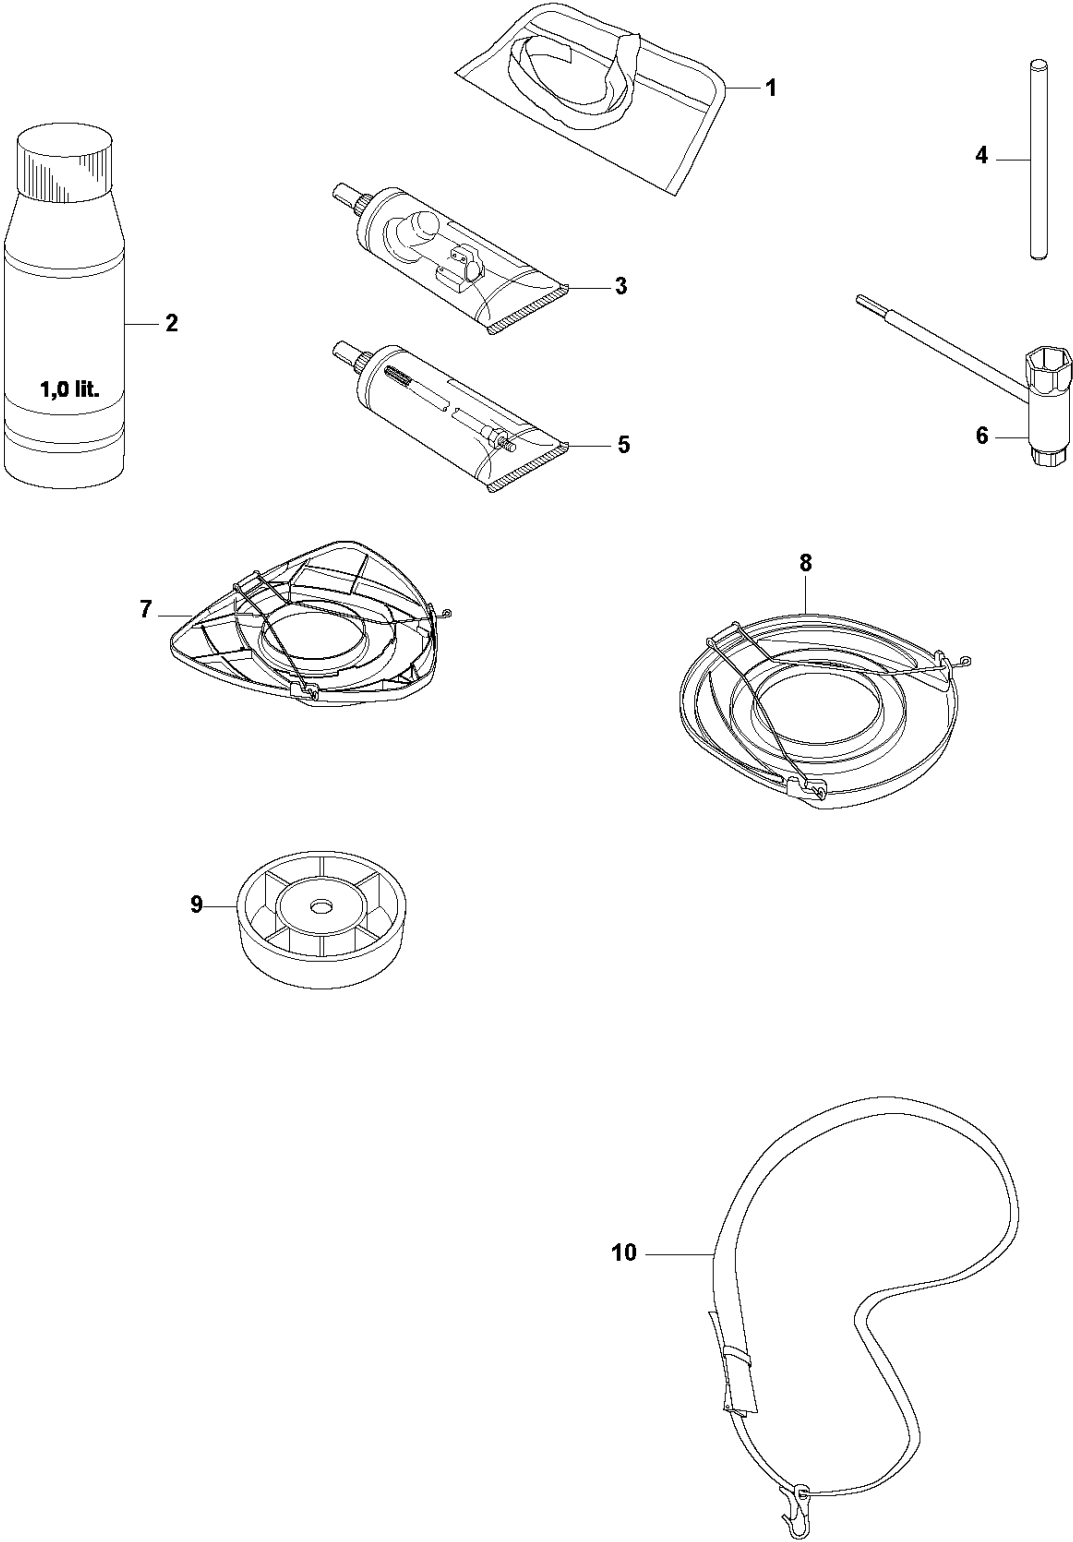

ACCESSORIES

335 FR

Ref	Part No	Description	Remark	QTY KIT	
1	501 32 04-01	ADAPTER	Incl. Pos. 2-7	1	
2	574 53 06-01	CLAMP	Spare part incl. Screws Pos. 3	1	1
3	573 99 43-04	SCREW IHSCFMO	Captive Screw M5	2	1, 2
4	501 32 08-01	ADAPTER		1	1
5	574 53 26-01	BLADE GUARD	Incl. Pos. 6-7	1	1
6	503 20 02-16	SCREW IHSCFM		4	1, 5
7	574 03 95-01	LOCKING NUT		4	1, 5
8	503 21 07-16	SCREW IHSCFT	333R, 335Rx	1	13
8	503 21 68-25	SCREW IHSCFT	333RJ, 335RJx, 335Lx, 335LS	1	13
9	503 79 88-01	BLADE		1	13
10	544 12 45-01	RETAINER	33RJ, 335RJx, 335Lx, 335LS	1	13
11	537 38 72-01	SNAP LOCKING		4	13
12	537 39 63-01	SPLASH GUARD	333R, 335Rx	1	13
12	537 39 63-03	SPLASH GUARD	333RJ, 335RJx, 335Lx, 335LS	1	
13	537 33 16-01	COMBI GUARD	333R, 335Rx	1	
13	537 33 16-03	SPLASH GUARD	333RJ, 335Lx, 335RJx, 335LS	1	
14	503 21 68-25	SCREW IHSCFT		1	17
15	503 79 88-01	BLADE		1	17
16	544 12 45-01	RETAINER		1	17
17	537 34 94-03	TRIMMER GUARD		1	
18	503 21 68-25	SCREW IHSCFT		1	20
19	503 79 88-01	BLADE		1	20
20	502 44 81-01	TRIMMER GUARD ASSY		1	

U 333R, 333RJ
335FR, 335LS, 335Lx, 335RJx, 335Rx.
ACCESSORIES