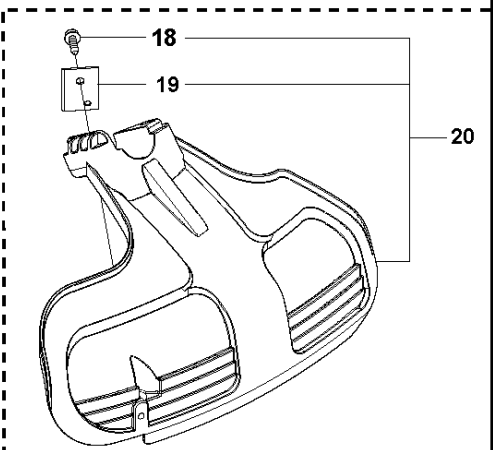

Ref	Part No	Description	Remark	QTY	KIT
1	544 32 56-01	CARBURETTOR		1	
2	503 47 92-01	SCREW		1	1
3	537 41 72-01	VALVE		1	1
4	544 37 24-01	SPRING		1	1
5	503 48 05-01	SCREW		2	1
6	503 97 43-01	COVER		1	1
7	537 04 89-01	DIAPHRAGM		1	1, 43
8	537 02 04-01	GASKET		1	1, 43
9	503 53 56-01	PLUG WELCH		1	1
10	537 38 73-01	NOZZLE ASSY		1	1
11	503 48 01-01	SCREW		1	1
12	503 48 00-01	PIN RETAINING SCREW		1	1
13	503 66 59-01	LEVER		1	1
14	503 47 97-01	VALVE		1	1
15	537 02 03-01	SPRING		1	1
16	544 37 22-01	SHAFT ASSY		1	1
17	537 02 11-01	VALVE		1	1
18	503 48 18-01	SCREW		1	1
19	544 37 26-01	SPRING		1	1
20	544 37 25-01	LEVER		1	1
21	544 42 70-01	COLLAR		1	1
23	537 01 26-01	SPRING		1	1
24	537 01 25-01	BALL		1	1
25	503 48 13-01	STRAINER		1	1
26	544 37 23-01	LEVER		1	1
27	503 47 90-01	SCREW		1	1
28	537 41 69-01	SCREW		1	1
29	537 41 70-01	LIMITER CAP		2	1
30	537 38 75-01	SCREW		1	1
31	537 38 52-01	CLIP		1	1
32	537 41 77-01	COLLAR		1	1
33	537 41 73-01	LEVER		1	1
34	537 41 78-01	SPRING THROTT.RETURN		1	1
35	537 41 74-01	LEVER		1	1
36	503 47 90-01	SCREW		1	1
37	537 02 00-01	DIAPHRAGM PUMP		1	1, 43
38	537 02 01-01	GASKET		1	1, 43
39	537 41 68-01	COVER		1	1
40	537 02 07-01	SCREW		1	1
41	503 48 11-01	PIECE		1	1
42	503 47 96-01	SCREW		1	1
43	531 00 45-52	GASKET KIT		1	
44	537 38 74-01	SHAFT ASSY		1	1

T 333R, 333RJ
335FR, 335LS, 335Lx, 335RJx, 335Rx.
ACCESSORIES