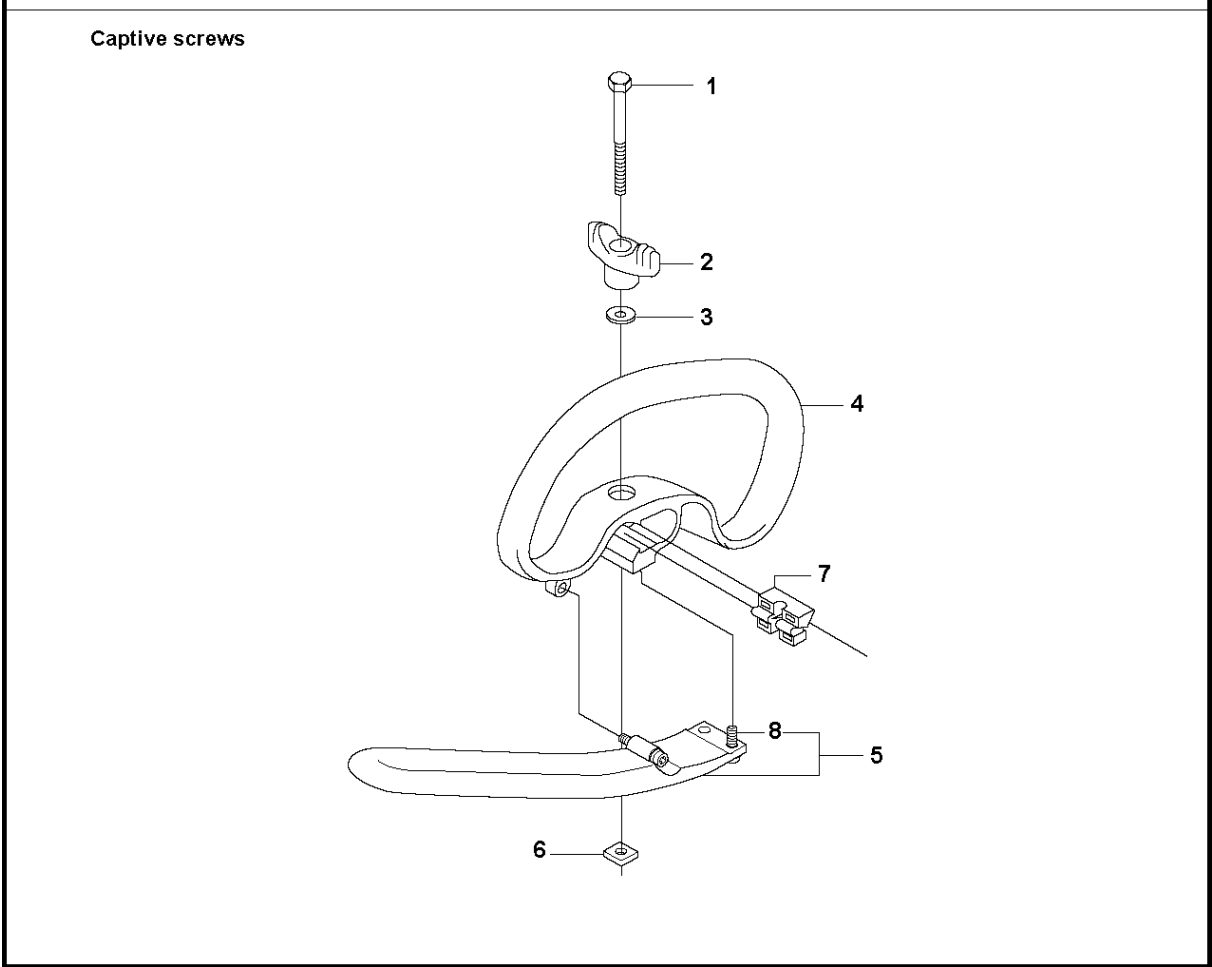

SPARE PARTS LIST

BRUSHCUTTERS/CLEARING SAWS

335 FR

A 333R, 333RJ
335FR, 335LS, 335Lx, 335RJx, 335Rx.
BEVEL GEAR

BEVEL GEAR

335 FR

Ref	Part No	Description	Remark	QTY	KIT
1	537 18 95-01	SCREW		1	20
2	503 20 02-10	SCREW IHSCFM		1	20
3	544 08 76-01	CLAMP		1	20
4	537 14 74-01	MAGNET		1	16
5	503 20 15-01	SCREW IHHM		1	16
6	537 29 59-02	GEAR HOUSING		1	16
7	738 21 99-00	BALL BEARING		1	16
8	503 20 03-25	SCREW IHSCFM		2	
9	738 21 01-10	BALL BEARING		1	16
10	738 21 01-12	BALL BEARING		1	16
11	735 31 28-10	CIRCLIP		1	16
12	735 31 14-00	CIRCLIP		1	16
13	505 13 33-01	SPARE PARTS KIT	333R, 335Rx, 335Fr	1	16
13	505 13 34-01	SPARE PARTS KIT	333RJ, 335RJx, 335Lx, 335LS	1	16
14	503 25 28-01	BALL BEARING		1	16
15	735 31 31-10	CIRCLIP		1	16
16	544 21 64-01	GEAR	333R, 335Rx, 335Fr	1	
16	537 29 58-02	BEVEL GEAR	333RJ, 335RJx, 335Lx, 335LS	1	
17	537 35 14-01	DRIVER	"(1")"	1	
18	537 34 35-01	SUPPORT FLANGE		1	
19	502 29 11-01	BLADE NUT		1	
20	574 30 68-01	CLAMP		1	

Ref	Part No	Description	Remark	QTY KIT
1	725 23 78-51	SCREW EHHM	33RJ, 335LS	1
1	725 23 80-51	SCREW EHHM	335Lx, 335RJx	1
2	503 87 90-01	KNOB	335Lx, 335RJx	1
3	503 23 00-61	WASHER	33RJ, 335LS	1
4	544 10 10-02	HANDLE LOOP		1
5	503 99 78-01	HANDLE	333RJ, 335RJx	1
6	502 19 71-01	SQUARE NUT		1
7	544 10 11-01	BLOCK.SPACING		1
8	501 21 68-16	TBD		3

D3 335FR
TOWER

Ref	Part No	Description	Remark	QTY KIT
1	725 23 82-85	SCREW EHHM		1
2	502 20 38-01	KNOB		1
3	537 37 63-01	COVER		1
4	502 19 71-01	SQUARE NUT		1
5	504 91 27-01	BRACKET		1
6	501 38 03-01	CLAMPING SLEEVE		2
7	505 22 04-01	CLAMPING SLEEVE ASSY		1
8	503 20 07-78	SCREW IHSCFM		4
9	537 34 89-01	ANTIVIBRATION ELEMENT		1
10	537 34 87-01	HUB CAP		1
11	503 21 06-19	SCREW IHST		4
12	502 28 61-01	CLIP		1
13	731 23 14-01	HEXAGON NUT		4