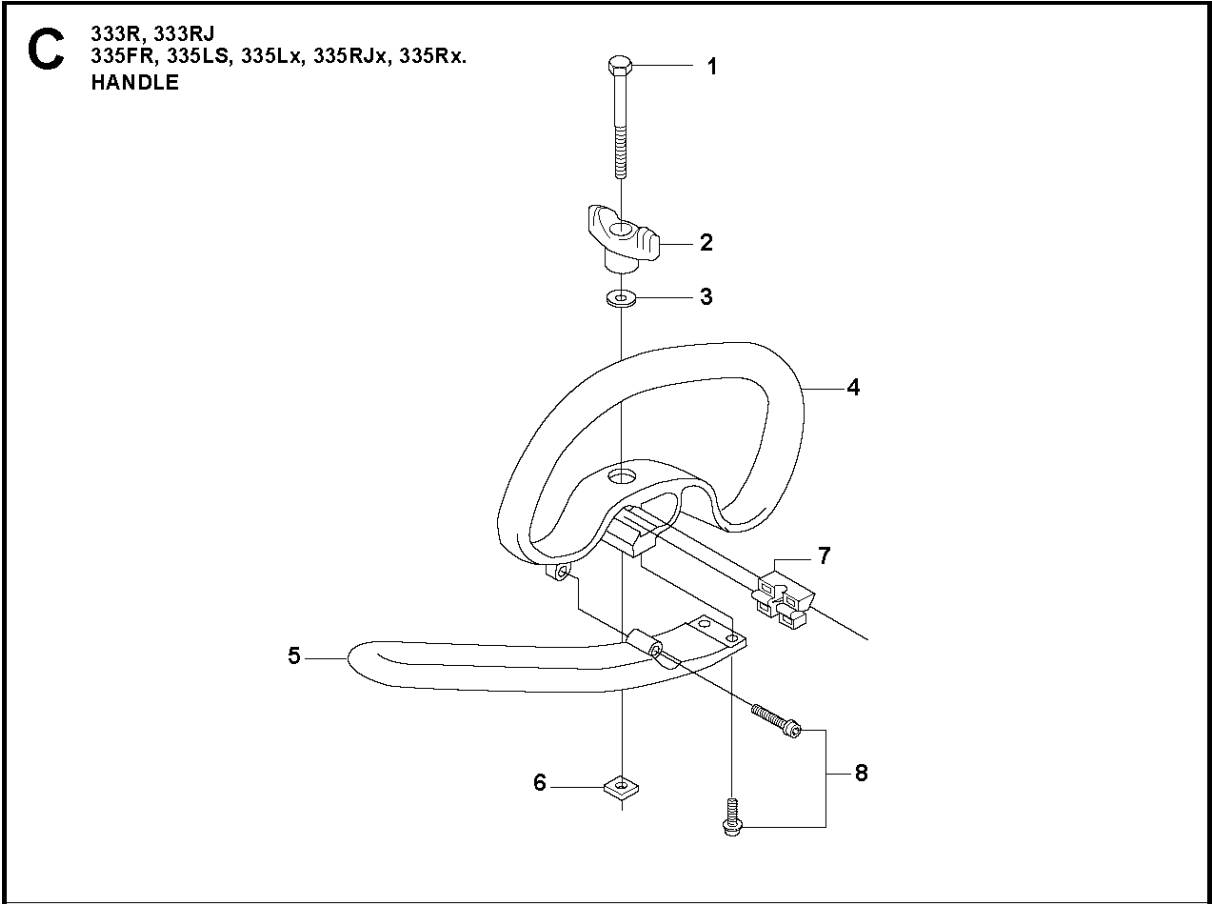

SPARE PARTS LIST

BRUSHCUTTERS/CLEARING SAWS

335 FR

A 333R, 333RJ
335FR, 335LS, 335Lx, 335RJx, 335Rx.
BEVEL GEAR

BEVEL GEAR

335 FR

Ref	Part No	Description	Remark	QTY	KIT
1	537 18 95-01	SCREW		1	20
2	503 20 02-10	SCREW IHSCFM		1	20
3	544 08 76-01	CLAMP		1	20
4	537 14 74-01	MAGNET		1	16
5	503 20 15-01	SCREW IHHM		1	16
6	537 29 59-02	GEAR HOUSING		1	16
7	738 21 99-00	BALL BEARING		1	16
8	503 20 03-25	SCREW IHSCFM		2	
9	738 21 01-10	BALL BEARING		1	16
10	738 21 01-12	BALL BEARING		1	16
11	735 31 28-10	CIRCLIP		1	16
12	735 31 14-00	CIRCLIP		1	16
13	505 13 33-01	SPARE PARTS KIT	333R, 335Rx, 335Fr	1	16
13	505 13 34-01	SPARE PARTS KIT	333RJ, 335RJx, 335Lx, 335LS	1	16
14	503 25 28-01	BALL BEARING		1	16
15	735 31 31-10	CIRCLIP		1	16
16	544 21 64-01	GEAR	333R, 335Rx, 335Fr	1	
16	537 29 58-02	BEVEL GEAR	333RJ, 335RJx, 335Lx, 335LS	1	
17	537 35 14-01	DRIVER	"(1")"	1	
18	537 34 35-01	SUPPORT FLANGE		1	
19	502 29 11-01	BLADE NUT		1	
20	574 30 68-01	CLAMP		1	

SHAFT & SUSPENSION

335 FR

Ref	Part No	Description	Remark	QTY KIT	
1	537 21 42-01	TUBE	333R, 335Rx, 335FR	1	
2	537 36 02-02	SPACER		1	1
3	537 21 41-01	TUBE	Ø = 28mm, L = 1483mm	1	1
4	537 36 02-01	SPACER		1	1
5	537 31 39-01	GUIDE	Ø = 9mm, L = 1400mm	1	1
6	537 35 52-01	DRIVE SHAFT	Ø = 8mm, L = 1527mm	1	
9	537 34 98-01	LOOP		1	
10	537 13 04-02	KNOB		1	
11	537 35 01-01	LOOP		1	9
12	725 23 39-51	SCREW EHHM		1	
13	537 37 61-01	WIRING		1	
14	503 21 75-16	SCREW IHSCFT		1	
15	537 29 48-01	LABEL		1	

Ref	Part No	Description	Remark	QTY KIT
1	725 23 78-51	SCREW EHHM	33RJ, 335LS	1
1	725 23 80-51	SCREW EHHM	335Lx, 335RJx	1
2	503 87 90-01	KNOB	335Lx, 335RJx	1
3	503 23 00-61	WASHER	33RJ, 335LS	1
4	544 10 10-02	HANDLE LOOP		1
5	503 99 78-01	HANDLE	333RJ, 335RJx	1
6	502 19 71-01	SQUARE NUT		1
7	544 10 11-01	BLOCK.SPACING		1
8	501 21 68-16	TBD		3