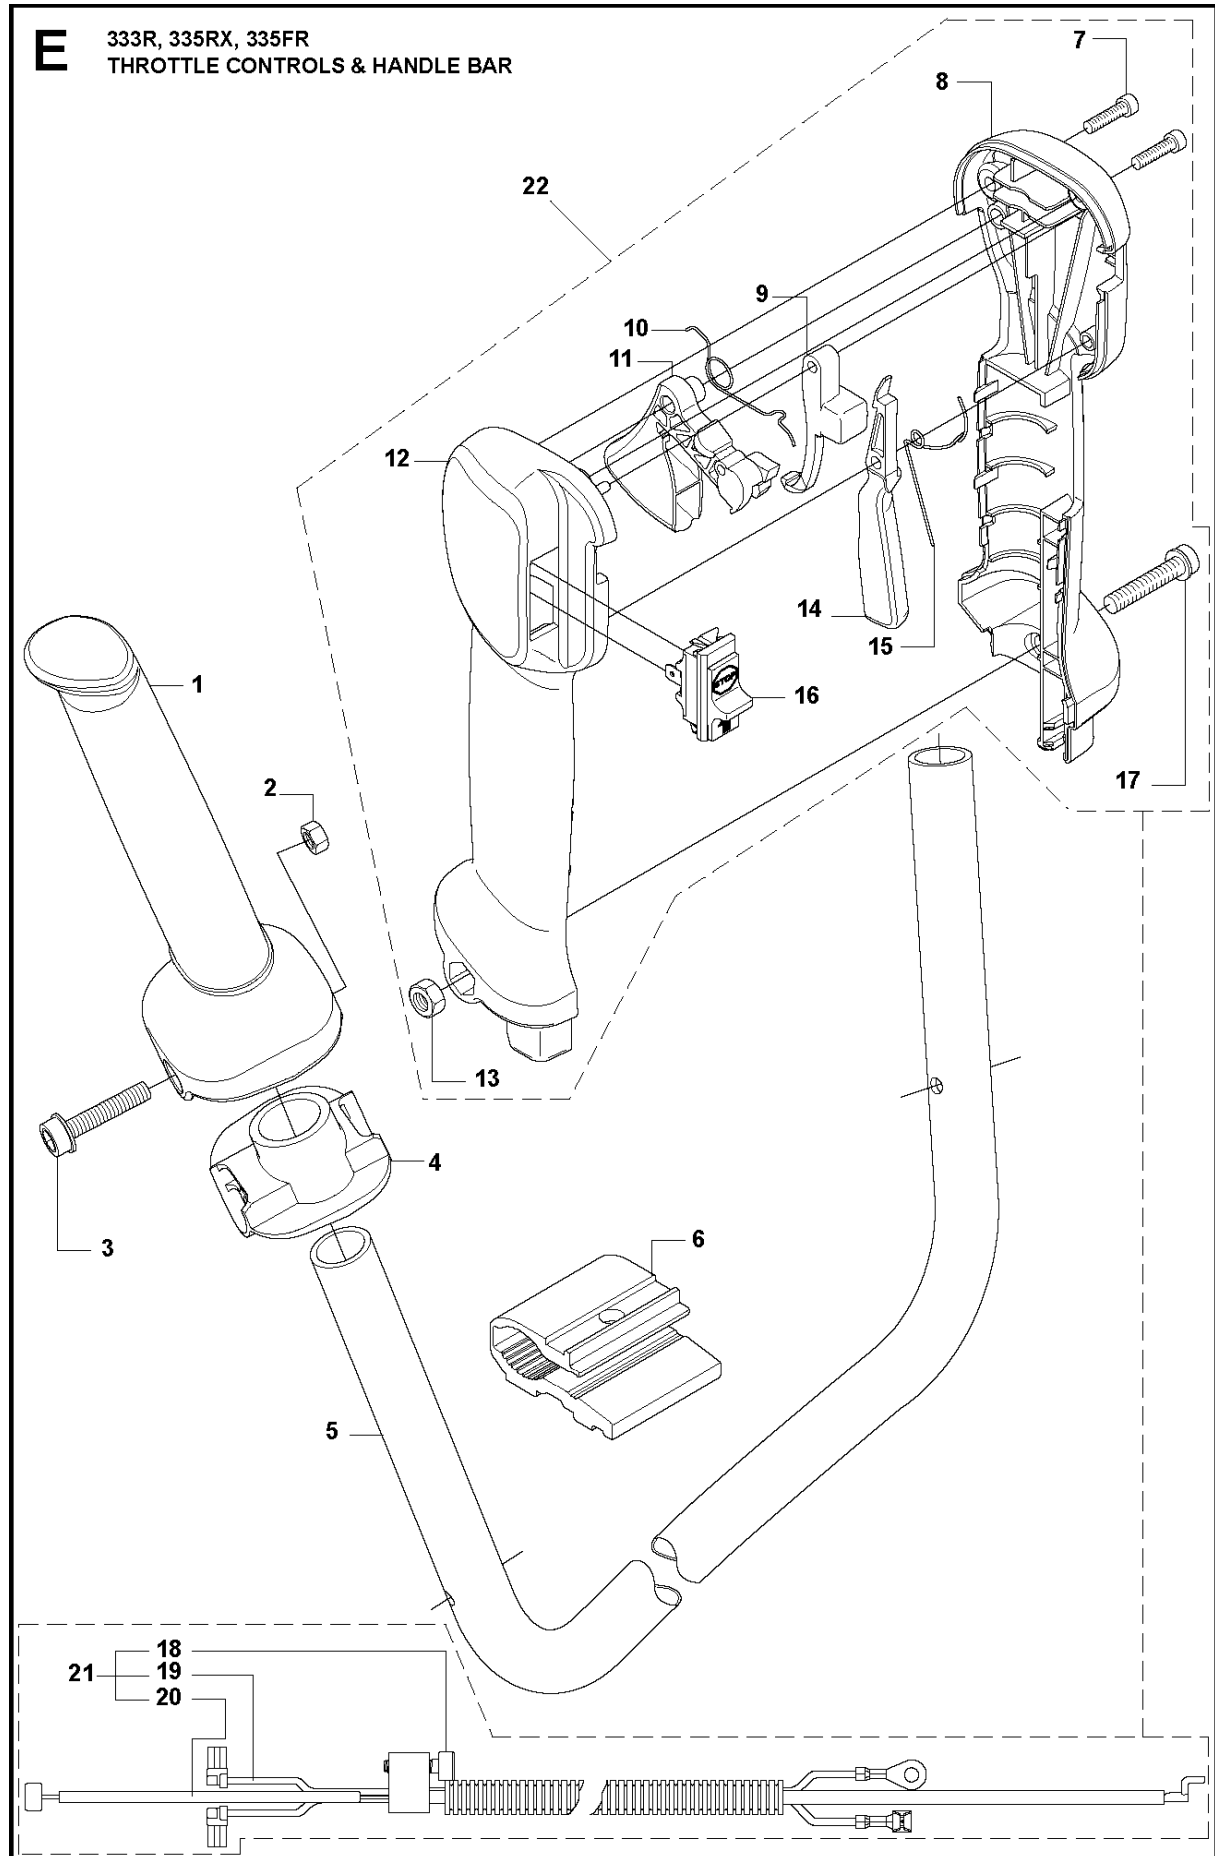

SPARE PARTS LIST

BRUSHCUTTERS/CLEARING SAWS

335 FR

A 333R, 333RJ
335FR, 335LS, 335Lx, 335RJx, 335Rx.
BEVEL GEAR

BEVEL GEAR

335 FR

Ref	Part No	Description	Remark	QTY	KIT
1	537 18 95-01	SCREW		1	20
2	503 20 02-10	SCREW IHSCFM		1	20
3	544 08 76-01	CLAMP		1	20
4	537 14 74-01	MAGNET		1	16
5	503 20 15-01	SCREW IHHM		1	16
6	537 29 59-02	GEAR HOUSING		1	16
7	738 21 99-00	BALL BEARING		1	16
8	503 20 03-25	SCREW IHSCFM		2	
9	738 21 01-10	BALL BEARING		1	16
10	738 21 01-12	BALL BEARING		1	16
11	735 31 28-10	CIRCLIP		1	16
12	735 31 14-00	CIRCLIP		1	16
13	505 13 33-01	SPARE PARTS KIT	333R, 335Rx, 335Fr	1	16
13	505 13 34-01	SPARE PARTS KIT	333RJ, 335RJx, 335Lx, 335LS	1	16
14	503 25 28-01	BALL BEARING		1	16
15	735 31 31-10	CIRCLIP		1	16
16	544 21 64-01	GEAR	333R, 335Rx, 335Fr	1	
16	537 29 58-02	BEVEL GEAR	333RJ, 335RJx, 335Lx, 335LS	1	
17	537 35 14-01	DRIVER	"(1")"	1	
18	537 34 35-01	SUPPORT FLANGE		1	
19	502 29 11-01	BLADE NUT		1	
20	574 30 68-01	CLAMP		1	

Ref	Part No	Description	Remark	QTY KIT
1	725 23 78-51	SCREW EHHM	33RJ, 335LS	1
1	725 23 80-51	SCREW EHHM	335Lx, 335RJx	1
2	503 87 90-01	KNOB	335Lx, 335RJx	1
3	503 23 00-61	WASHER	33RJ, 335LS	1
4	544 10 10-02	HANDLE LOOP		1
5	503 99 78-01	HANDLE	333RJ, 335RJx	1
6	502 19 71-01	SQUARE NUT		1
7	544 10 11-01	BLOCK.SPACING		1
8	501 21 68-16	TBD		3

D3 335FR
TOWER

Ref	Part No	Description	Remark	QTY KIT
1	725 23 82-85	SCREW EHHM		1
2	502 20 38-01	KNOB		1
3	537 37 63-01	COVER		1
4	502 19 71-01	SQUARE NUT		1
5	504 91 27-01	BRACKET		1
6	501 38 03-01	CLAMPING SLEEVE		2
7	505 22 04-01	CLAMPING SLEEVE ASSY		1
8	503 20 07-78	SCREW IHSCFM		4
9	537 34 89-01	ANTIVIBRATION ELEMENT		1
10	537 34 87-01	HUB CAP		1
11	503 21 06-19	SCREW IHST		4
12	502 28 61-01	CLIP		1
13	731 23 14-01	HEXAGON NUT		4