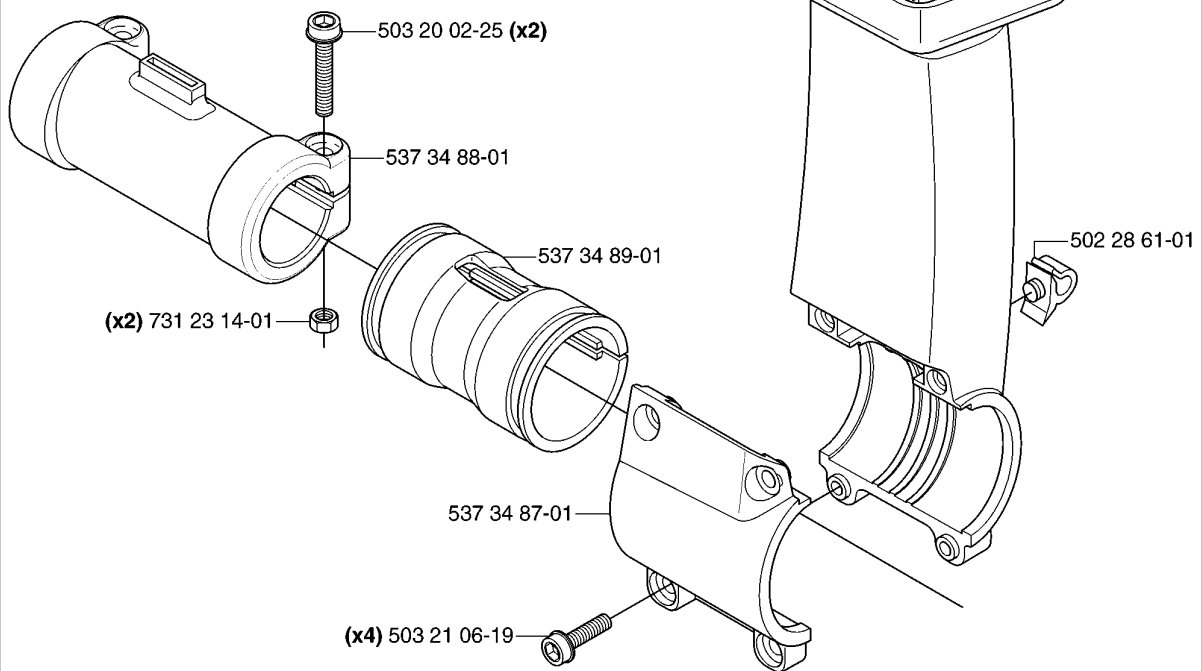

C

HANDLE

335 RJX, 2007-01

Part No	Description	Remark	QTY KIT
502 19 71-01	SQUARE NUT		1
503 21 68-16	SCREW IHST		3
503 23 00-61	WASHER		1
503 87 90-01	KNOB		1
503 99 78-01	HANDLE		1
544 10 10-02	HANDLE LOOP		1
544 10 11-01	BLOCK.SPACING		1
725 23 78-51	SCREW EHHM		1
725 23 80-51	SCREW EHHM		1

D 333R
*compl 544 22 58-01

D 335Rx

TOWER

335 RJX, 2007-01

Part No	Description	Remark	QTY KIT
502 19 71-01	SQUARE NUT		1
502 20 38-01	KNOB		1
502 28 61-01	CLIP		1
502 28 61-01	CLIP		1
503 20 02-25	SCREW IHSCFM		2
503 20 03-20	SCREW IHSCFM		2
503 20 08-32	SCREW IHSCM		4
503 21 06-19	SCREW IHST		4
537 34 86-01	BRACKET		1
537 34 87-01	HUB CAP		1
537 34 88-01	COMPRESSION SLEEVE		1
537 34 89-01	ANTIVIBRATION ELEMENT		1
537 37 63-01	COVER		1
544 01 99-01	HANDLEBAR BRACKET		1
544 22 58-01	HANDLEBAR BRACKET		1
725 23 82-85	SCREW EHHM		1
731 23 14-01	HEXAGON NUT		2