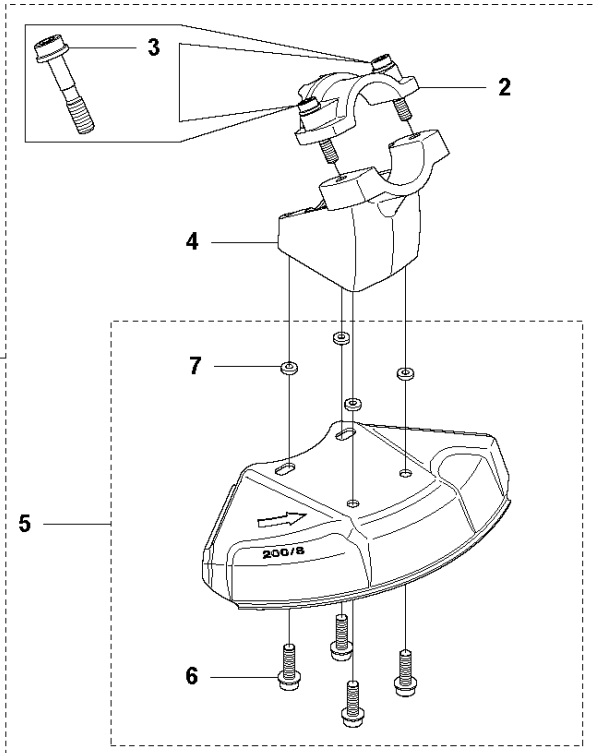

CARBURETOR

335 RJX from 2014-12 -

Ref	Part No	Description	Remark	QTY	KIT
1	544 32 56-01	CARBURETTOR		1	
2	503 47 92-01	SCREW		1	1
3	537 41 72-01	VALVE		1	1
4	544 37 24-01	SPRING		1	1
5	503 48 05-01	SCREW		2	1
6	503 97 43-01	COVER		1	1
7	537 04 89-01	DIAPHRAGM		1	1, 43
8	537 02 04-01	GASKET		1	1, 43
9	503 53 56-01	PLUG WELCH		1	1
10	537 38 73-01	NOZZLE ASSY		1	1
11	503 48 01-01	SCREW		1	1
12	503 48 00-01	PIN RETAINING SCREW		1	1
13	503 66 59-01	LEVER		1	1
14	503 47 97-01	VALVE		1	1
15	537 02 03-01	SPRING		1	1
16	544 37 22-01	SHAFT ASSY		1	1
17	537 02 11-01	VALVE		1	1
18	503 48 18-01	SCREW		1	1
19	544 37 26-01	SPRING		1	1
20	544 37 25-01	LEVER		1	1
21	544 42 70-01	COLLAR		1	1
23	537 01 26-01	SPRING		1	1
24	537 01 25-01	BALL		1	1
25	503 48 13-01	STRAINER		1	1
26	544 37 23-01	LEVER		1	1
27	503 47 90-01	SCREW		1	1
28	537 41 69-01	SCREW		1	1
29	537 41 70-01	LIMITER CAP		2	1
30	537 38 75-01	SCREW		1	1
31	537 38 52-01	CLIP		1	1
32	537 41 77-01	COLLAR		1	1
33	537 41 73-01	LEVER		1	1
34	537 41 78-01	SPRING THROTT.RETURN		1	1
35	537 41 74-01	LEVER		1	1
36	503 47 90-01	SCREW		1	1
37	537 02 00-01	DIAPHRAGM PUMP		1	1, 43
38	537 02 01-01	GASKET		1	1, 43
39	537 41 68-01	COVER		1	1
40	537 02 07-01	SCREW		1	1
41	503 48 11-01	PIECE		1	1
42	503 47 96-01	SCREW		1	1
43	531 00 45-52	GASKET KIT		1	
44	537 38 74-01	SHAFT ASSY		1	1

T 333R, 333RJ
335FR, 335LS, 335Lx, 335RJx, 335Rx.
ACCESSORIES