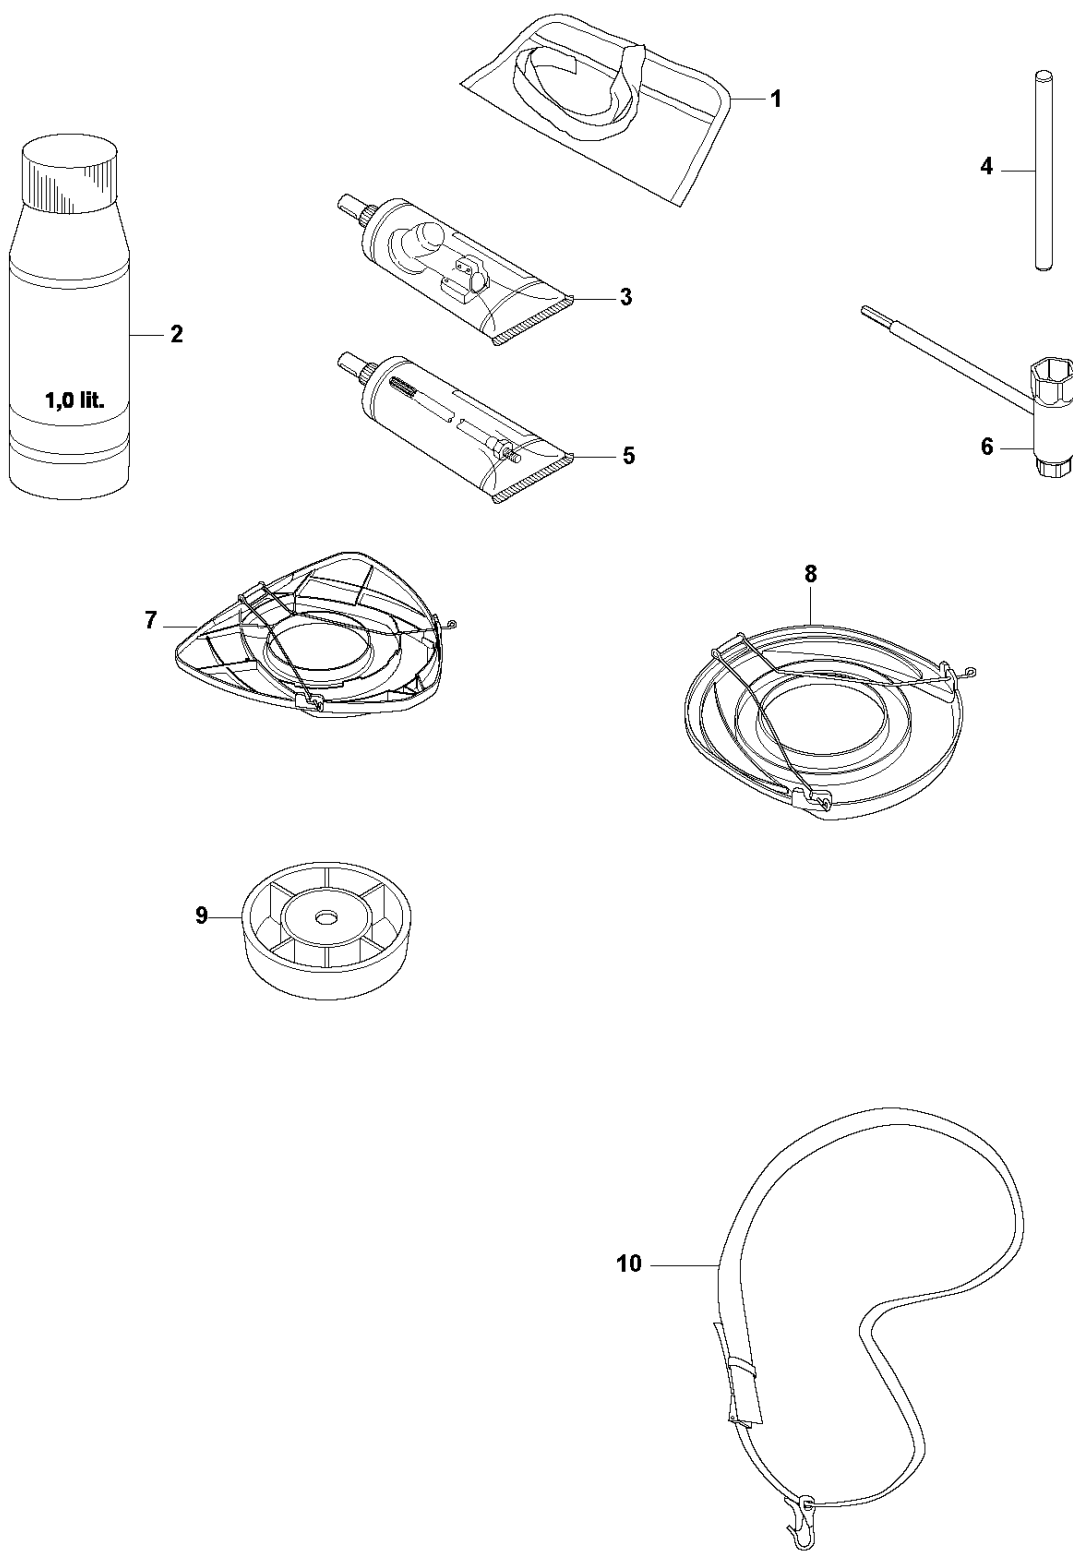

ACCESSORIES

335 RJX from 2014-12 -

Ref	Part No	Description	Remark	QTY KIT	
1	501 32 04-02	SAW BLADE GUARD	Incl. Pos. 2-7	1	
2	574 53 06-01	CLAMP	Spare part incl. Screws Pos. 3	1	1
3	573 99 43-04	SCREW IHSCFMO	Captive Screw M5	2	1, 2
4	501 32 08-01	ADAPTER		1	1
5	574 53 26-01	BLADE GUARD	Incl. Pos. 6-7	1	1
6	503 20 02-16	SCREW IHSCFM		4	1, 5
7	574 03 95-01	LOCKING NUT		4	1, 5
8	503 21 07-16	SCREW IHSCFT	333R, 335Rx	1	13
8	503 21 68-25	SCREW IHSCFT	333RJ, 335RJx, 335Lx, 335LS	1	13
9	503 79 88-01	BLADE		1	13
10	544 12 45-01	RETAINER	33RJ, 335RJx, 335Lx, 335LS	1	13
11	537 38 72-01	SNAP LOCKING		4	13
12	537 39 63-01	SPLASH GUARD	333R, 335Rx	1	13
12	537 39 63-03	SPLASH GUARD	333RJ, 335RJx, 335Lx, 335LS	1	
13	537 33 16-01	COMBI GUARD	333R, 335Rx	1	
13	537 33 16-03	SPLASH GUARD	333RJ, 335Lx, 335RJx, 335LS	1	
14	503 21 68-25	SCREW IHSCFT		1	17
15	503 79 88-01	BLADE		1	17
16	544 12 45-01	RETAINER		1	17
17	537 34 94-03	TRIMMER GUARD		1	
18	503 21 68-25	SCREW IHSCFT		1	20
19	503 79 88-01	BLADE		1	20
20	502 44 81-01	TRIMMER GUARD ASSY		1	

U 333R, 333RJ
335FR, 335LS, 335Lx, 335RJx, 335Rx.
ACCESSORIES