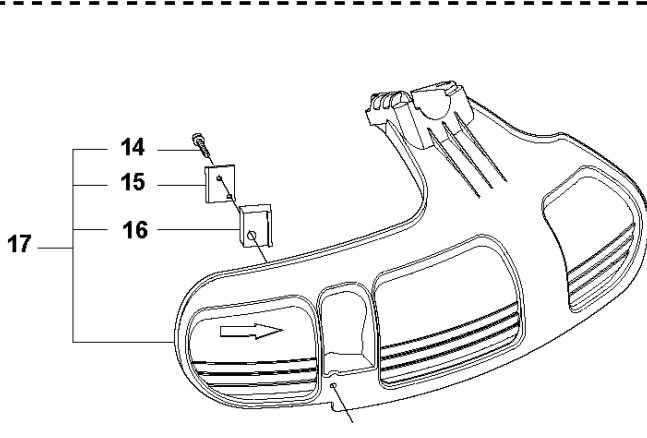

CARBURETOR

335 RJX from 2014-12 -

Ref	Part No	Description	Remark	QTY	KIT
1	544 32 56-01	CARBURETTOR		1	
2	503 47 92-01	SCREW		1	1
3	537 41 72-01	VALVE		1	1
4	544 37 24-01	SPRING		1	1
5	503 48 05-01	SCREW		2	1
6	503 97 43-01	COVER		1	1
7	537 04 89-01	DIAPHRAGM		1	1, 43
8	537 02 04-01	GASKET		1	1, 43
9	503 53 56-01	PLUG WELCH		1	1
10	537 38 73-01	NOZZLE ASSY		1	1
11	503 48 01-01	SCREW		1	1
12	503 48 00-01	PIN RETAINING SCREW		1	1
13	503 66 59-01	LEVER		1	1
14	503 47 97-01	VALVE		1	1
15	537 02 03-01	SPRING		1	1
16	544 37 22-01	SHAFT ASSY		1	1
17	537 02 11-01	VALVE		1	1
18	503 48 18-01	SCREW		1	1
19	544 37 26-01	SPRING		1	1
20	544 37 25-01	LEVER		1	1
21	544 42 70-01	COLLAR		1	1
23	537 01 26-01	SPRING		1	1
24	537 01 25-01	BALL		1	1
25	503 48 13-01	STRAINER		1	1
26	544 37 23-01	LEVER		1	1
27	503 47 90-01	SCREW		1	1
28	537 41 69-01	SCREW		1	1
29	537 41 70-01	LIMITER CAP		2	1
30	537 38 75-01	SCREW		1	1
31	537 38 52-01	CLIP		1	1
32	537 41 77-01	COLLAR		1	1
33	537 41 73-01	LEVER		1	1
34	537 41 78-01	SPRING THROTT.RETURN		1	1
35	537 41 74-01	LEVER		1	1
36	503 47 90-01	SCREW		1	1
37	537 02 00-01	DIAPHRAGM PUMP		1	1, 43
38	537 02 01-01	GASKET		1	1, 43
39	537 41 68-01	COVER		1	1
40	537 02 07-01	SCREW		1	1
41	503 48 11-01	PIECE		1	1
42	503 47 96-01	SCREW		1	1
43	531 00 45-52	GASKET KIT		1	
44	537 38 74-01	SHAFT ASSY		1	1

T 333R, 333RJ
335FR, 335LS, 335Lx, 335RJx, 335Rx.
ACCESSORIES