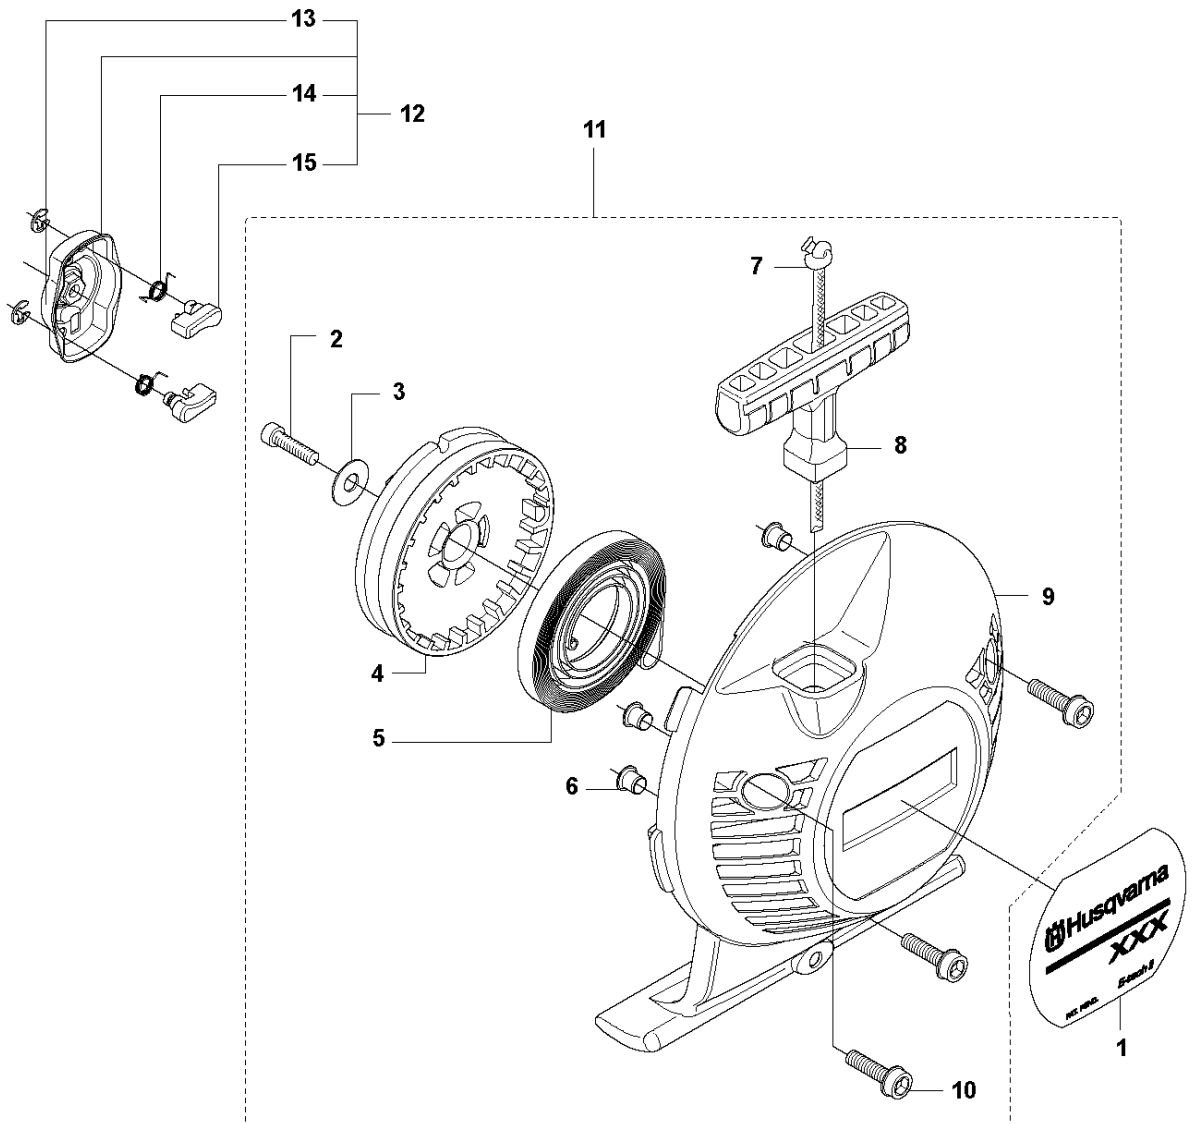

K1 333R, 333RJ
335FR, 335LS, 335Lx, 335RJx, 335Rx.
STARTER

STARTER

335 RJX from 2014-12 -

Ref	Part No	Description	Remark	QTY KIT	
1	537 32 24-05	LABEL	333R	1	
1	537 32 24-06	LABEL	335Rx	1	
1	537 32 24-09	LABEL	335FR	1	
1	537 32 24-08	LABEL	335LS	1	
2	503 21 79-20	SCREW IH SCT		1	11
3	535 07 23-01	WASHER		1	11
4	537 32 50-02	STARTER PULLEY		1	11
5	503 85 99-01	RECOIL SPRING		1	11
6	537 37 38-02	TUBULAR RIVET		3	11
7	505 30 51-25	STARTER CORD		1	11
8	503 54 39-01	STARTER HANDLE		1	11
9	544 27 93-01	STARTER		1	11
10	503 20 03-20	SCREW IH SCFM		3	11
11	537 21 47-03	STARTER ASSY		1	
12	503 87 33-05	BRIDGE		1	
13	735 31 08-20	E-CLIP		2	12
14	503 87 36-01	SPRING		1	12
15	503 87 35-02	STARTER PAWL		2	12