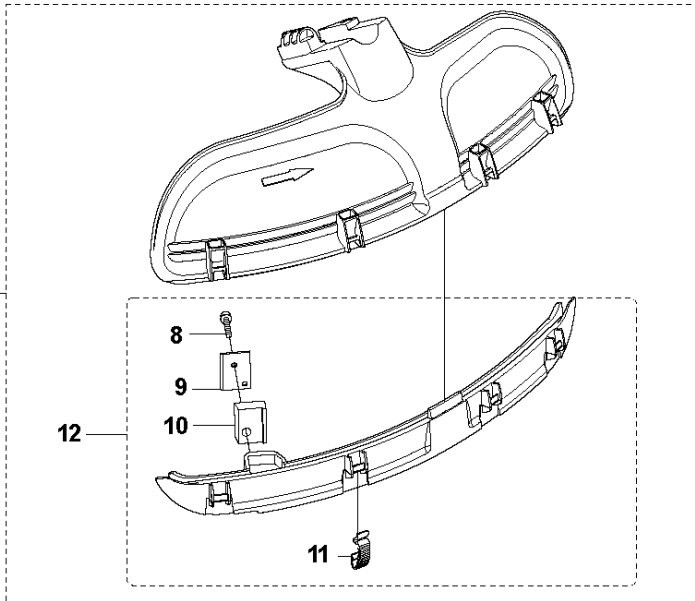

CARBURETOR

335 RJX from 2014-12 -

Ref	Part No	Description	Remark	QTY	KIT
1	544 32 56-01	CARBURETTOR		1	
2	503 47 92-01	SCREW		1	1
3	537 41 72-01	VALVE		1	1
4	544 37 24-01	SPRING		1	1
5	503 48 05-01	SCREW		2	1
6	503 97 43-01	COVER		1	1
7	537 04 89-01	DIAPHRAGM		1	1, 43
8	537 02 04-01	GASKET		1	1, 43
9	503 53 56-01	PLUG WELCH		1	1
10	537 38 73-01	NOZZLE ASSY		1	1
11	503 48 01-01	SCREW		1	1
12	503 48 00-01	PIN RETAINING SCREW		1	1
13	503 66 59-01	LEVER		1	1
14	503 47 97-01	VALVE		1	1
15	537 02 03-01	SPRING		1	1
16	544 37 22-01	SHAFT ASSY		1	1
17	537 02 11-01	VALVE		1	1
18	503 48 18-01	SCREW		1	1
19	544 37 26-01	SPRING		1	1
20	544 37 25-01	LEVER		1	1
21	544 42 70-01	COLLAR		1	1
23	537 01 26-01	SPRING		1	1
24	537 01 25-01	BALL		1	1
25	503 48 13-01	STRAINER		1	1
26	544 37 23-01	LEVER		1	1
27	503 47 90-01	SCREW		1	1
28	537 41 69-01	SCREW		1	1
29	537 41 70-01	LIMITER CAP		2	1
30	537 38 75-01	SCREW		1	1
31	537 38 52-01	CLIP		1	1
32	537 41 77-01	COLLAR		1	1
33	537 41 73-01	LEVER		1	1
34	537 41 78-01	SPRING THROTT.RETURN		1	1
35	537 41 74-01	LEVER		1	1
36	503 47 90-01	SCREW		1	1
37	537 02 00-01	DIAPHRAGM PUMP		1	1, 43
38	537 02 01-01	GASKET		1	1, 43
39	537 41 68-01	COVER		1	1
40	537 02 07-01	SCREW		1	1
41	503 48 11-01	PIECE		1	1
42	503 47 96-01	SCREW		1	1
43	531 00 45-52	GASKET KIT		1	
44	537 38 74-01	SHAFT ASSY		1	1

T 333R, 333RJ
335FR, 335LS, 335Lx, 335RJx, 335Rx.
ACCESSORIES