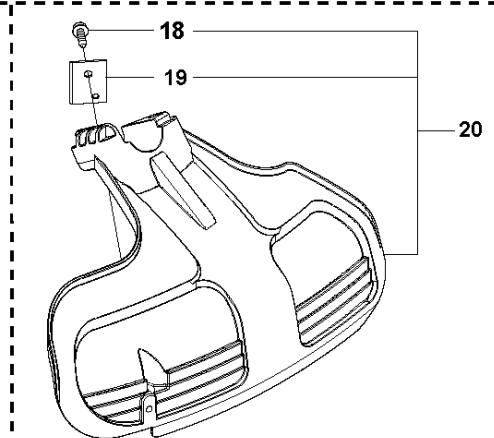

CARBURETOR

335 RJX from 2014-12 -

Ref	Part No	Description	Remark	QTY	KIT
1	544 32 56-01	CARBURETTOR		1	
2	503 47 92-01	SCREW		1	1
3	537 41 72-01	VALVE		1	1
4	544 37 24-01	SPRING		1	1
5	503 48 05-01	SCREW		2	1
6	503 97 43-01	COVER		1	1
7	537 04 89-01	DIAPHRAGM		1	1, 43
8	537 02 04-01	GASKET		1	1, 43
9	503 53 56-01	PLUG WELCH		1	1
10	537 38 73-01	NOZZLE ASSY		1	1
11	503 48 01-01	SCREW		1	1
12	503 48 00-01	PIN RETAINING SCREW		1	1
13	503 66 59-01	LEVER		1	1
14	503 47 97-01	VALVE		1	1
15	537 02 03-01	SPRING		1	1
16	544 37 22-01	SHAFT ASSY		1	1
17	537 02 11-01	VALVE		1	1
18	503 48 18-01	SCREW		1	1
19	544 37 26-01	SPRING		1	1
20	544 37 25-01	LEVER		1	1
21	544 42 70-01	COLLAR		1	1
23	537 01 26-01	SPRING		1	1
24	537 01 25-01	BALL		1	1
25	503 48 13-01	STRAINER		1	1
26	544 37 23-01	LEVER		1	1
27	503 47 90-01	SCREW		1	1
28	537 41 69-01	SCREW		1	1
29	537 41 70-01	LIMITER CAP		2	1
30	537 38 75-01	SCREW		1	1
31	537 38 52-01	CLIP		1	1
32	537 41 77-01	COLLAR		1	1
33	537 41 73-01	LEVER		1	1
34	537 41 78-01	SPRING THROTT.RETURN		1	1
35	537 41 74-01	LEVER		1	1
36	503 47 90-01	SCREW		1	1
37	537 02 00-01	DIAPHRAGM PUMP		1	1, 43
38	537 02 01-01	GASKET		1	1, 43
39	537 41 68-01	COVER		1	1
40	537 02 07-01	SCREW		1	1
41	503 48 11-01	PIECE		1	1
42	503 47 96-01	SCREW		1	1
43	531 00 45-52	GASKET KIT		1	
44	537 38 74-01	SHAFT ASSY		1	1

T 333R, 333RJ
335FR, 335LS, 335Lx, 335RJx, 335Rx.
ACCESSORIES