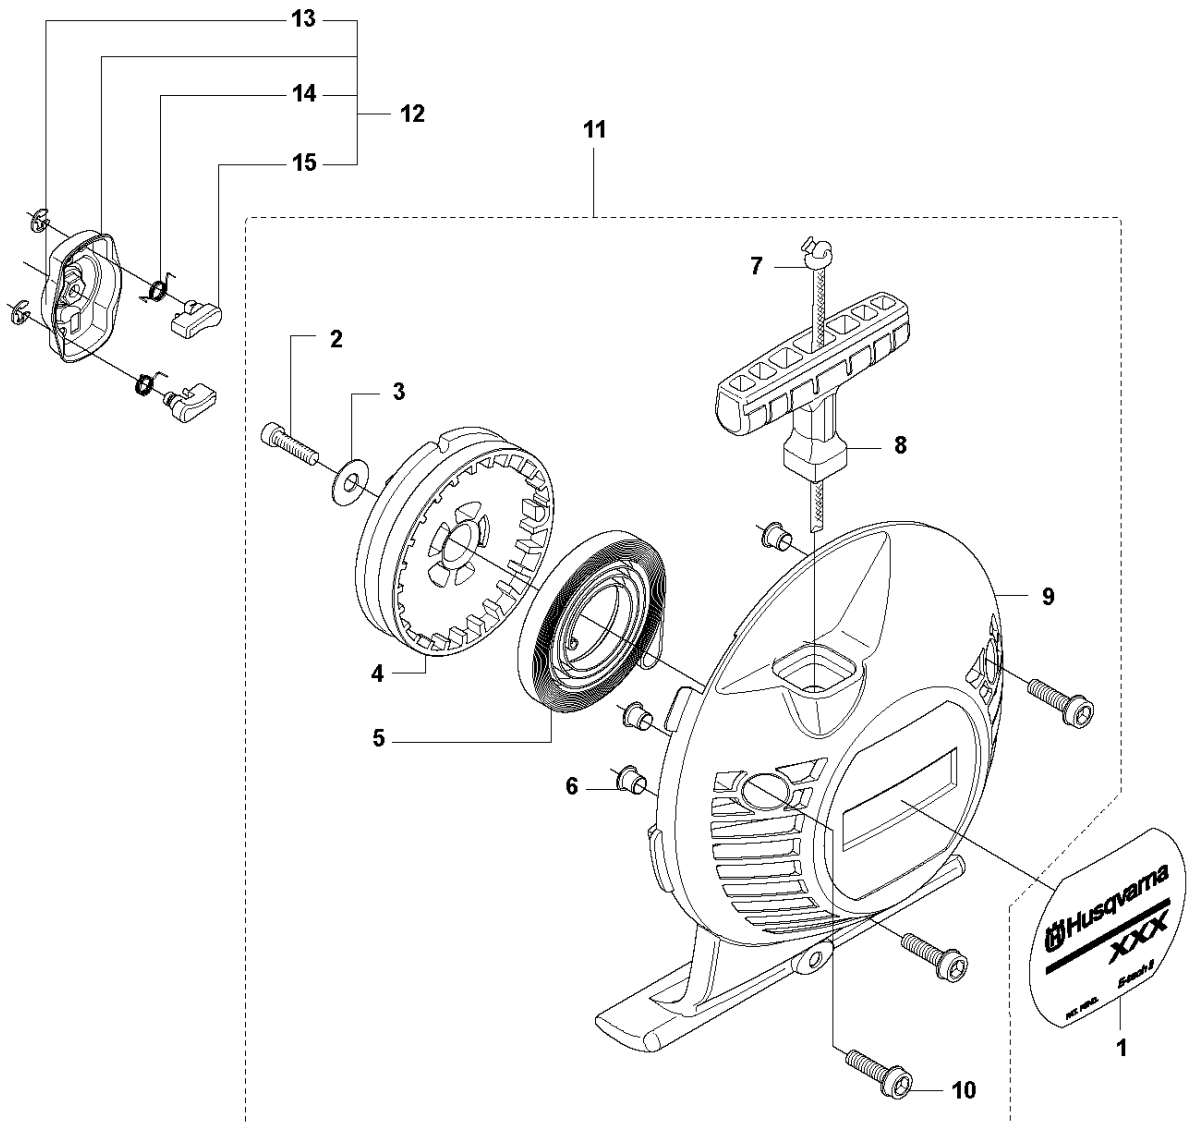

K1 333R, 333RJ
335FR, 335LS, 335Lx, 335RJx, 335Rx.
STARTER

STARTER

335 RX, 2006-10

Ref	Part No	Description	Remark	QTY KIT	
1	537 32 24-05	LABEL	333R	1	
1	537 32 24-06	LABEL	335Rx	1	
1	537 32 24-09	LABEL	335FR	1	
1	537 32 24-08	LABEL	335LS	1	
2	503 21 79-20	SCREW IH SCT		1	11
3	535 07 23-01	WASHER		1	11
4	537 32 50-02	STARTER PULLEY		1	11
5	503 85 99-01	RECOIL SPRING		1	11
6	537 37 38-02	TUBULAR RIVET		3	11
7	505 30 51-25	STARTER CORD		1	11
8	503 54 39-01	STARTER HANDLE		1	11
9	544 27 93-01	STARTER		1	11
10	503 20 03-20	SCREW IH SCFM		3	11
11	537 21 47-03	STARTER ASSY		1	
12	503 87 33-05	BRIDGE		1	
13	735 31 08-20	E-CLIP		2	12
14	503 87 36-01	SPRING		1	12
15	503 87 35-02	STARTER PAWL		2	12