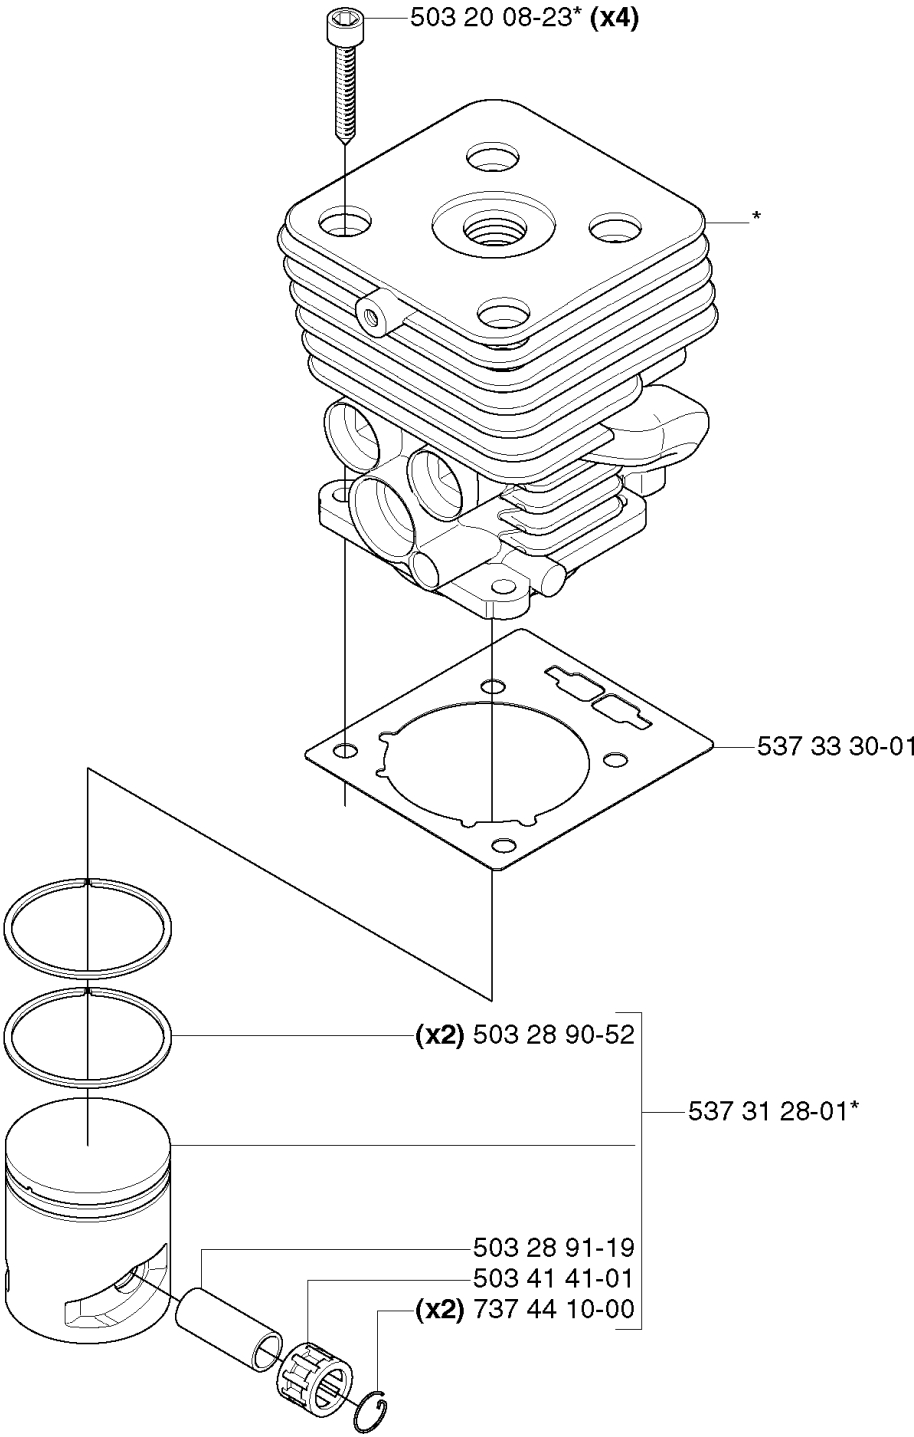

K1 333R, 333RJ
335FR, 335LS, 335Lx, 335RJx, 335Rx.
STARTER

STARTER

335 RX, 2006-10

Ref	Part No	Description	Remark	QTY KIT	
1	537 32 24-05	LABEL	333R	1	
1	537 32 24-06	LABEL	335Rx	1	
1	537 32 24-09	LABEL	335FR	1	
1	537 32 24-08	LABEL	335LS	1	
2	503 21 79-20	SCREW IH SCT		1	11
3	535 07 23-01	WASHER		1	11
4	537 32 50-02	STARTER PULLEY		1	11
5	503 85 99-01	RECOIL SPRING		1	11
6	537 37 38-02	TUBULAR RIVET		3	11
7	505 30 51-25	STARTER CORD		1	11
8	503 54 39-01	STARTER HANDLE		1	11
9	544 27 93-01	STARTER		1	11
10	503 20 03-20	SCREW IH SCFM		3	11
11	537 21 47-03	STARTER ASSY		1	
12	503 87 33-05	BRIDGE		1	
13	735 31 08-20	E-CLIP		2	12
14	503 87 36-01	SPRING		1	12
15	503 87 35-02	STARTER PAWL		2	12

Q *compl 544 40 06-01 $\varnothing=38$ mm

CYLINDER PISTON

335 RX, 2006-10

Part No	Description	Remark	QTY KIT
503 20 08-23	SCREW IHSCM		4
503 28 90-52	PISTON RING		2
503 28 91-19	PISTON PIN		1
503 41 41-01	NEEDLE BEARING		1
537 31 28-01	PISTON		1
537 33 30-01	GASKET		1
544 40 06-01	CYLINDER ASSY		1
737 44 10-00	SNAP RING		2