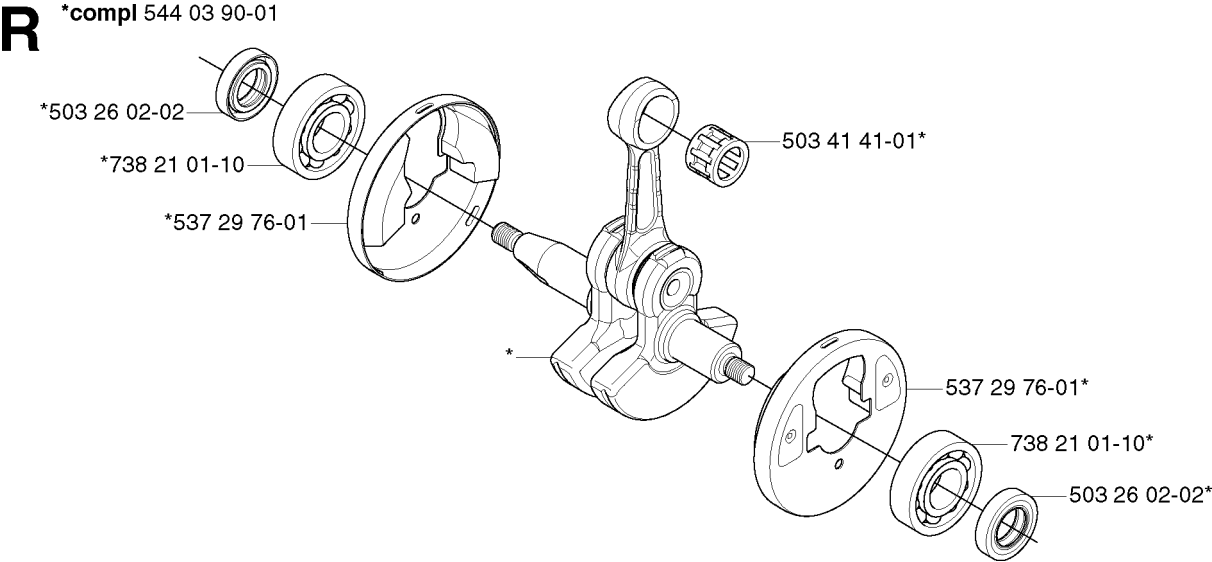

K1 333R, 333RJ
335FR, 335LS, 335Lx, 335RJx, 335Rx.
STARTER

STARTER

335 RX, 2006-10

Ref	Part No	Description	Remark	QTY KIT	
1	537 32 24-05	LABEL	333R	1	
1	537 32 24-06	LABEL	335Rx	1	
1	537 32 24-09	LABEL	335FR	1	
1	537 32 24-08	LABEL	335LS	1	
2	503 21 79-20	SCREW IH SCT		1	11
3	535 07 23-01	WASHER		1	11
4	537 32 50-02	STARTER PULLEY		1	11
5	503 85 99-01	RECOIL SPRING		1	11
6	537 37 38-02	TUBULAR RIVET		3	11
7	505 30 51-25	STARTER CORD		1	11
8	503 54 39-01	STARTER HANDLE		1	11
9	544 27 93-01	STARTER		1	11
10	503 20 03-20	SCREW IH SCFM		3	11
11	537 21 47-03	STARTER ASSY		1	
12	503 87 33-05	BRIDGE		1	
13	735 31 08-20	E-CLIP		2	12
14	503 87 36-01	SPRING		1	12
15	503 87 35-02	STARTER PAWL		2	12

Q *compl 544 40 06-01 $\varnothing=38$ mm

CYLINDER PISTON

335 RX, 2006-10

Part No	Description	Remark	QTY KIT
503 20 08-23	SCREW IHSCM		4
503 28 90-52	PISTON RING		2
503 28 91-19	PISTON PIN		1
503 41 41-01	NEEDLE BEARING		1
537 31 28-01	PISTON		1
537 33 30-01	GASKET		1
544 40 06-01	CYLINDER ASSY		1
737 44 10-00	SNAP RING		2