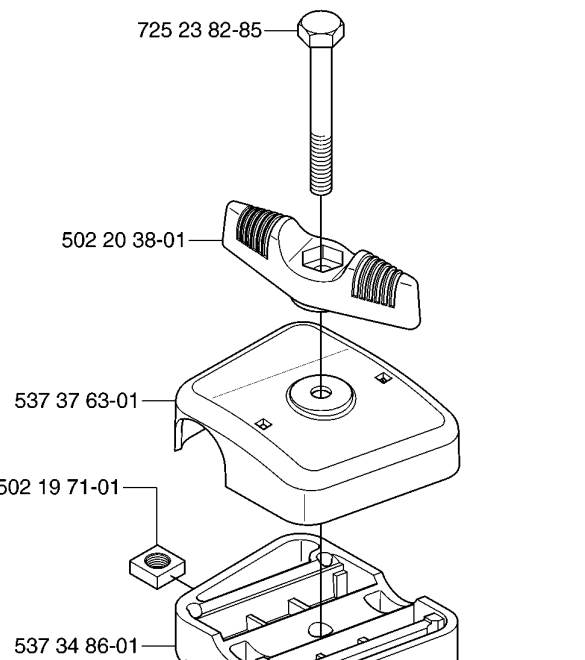

C

HANDLE

335 RX, 2007-01

Part No	Description	Remark	QTY KIT
502 19 71-01	SQUARE NUT		1
503 21 68-16	SCREW IH SCT		3
503 23 00-61	WASHER		1
503 87 90-01	KNOB		1
503 99 78-01	HANDLE		1
544 10 10-02	HANDLE LOOP		1
544 10 11-01	BLOCK.SPACING		1
725 23 78-51	SCREW EHHM		1
725 23 80-51	SCREW EHHM		1

D 333R
*compl 544 22 58-01

D 335Rx

TOWER

335 RX, 2007-01

Part No	Description	Remark	QTY KIT
502 19 71-01	SQUARE NUT		1
502 20 38-01	KNOB		1
502 28 61-01	CLIP		1
502 28 61-01	CLIP		1
503 20 02-25	SCREW IHSCFM		2
503 20 03-20	SCREW IHSCFM		2
503 20 08-32	SCREW IHSCM		4
503 21 06-19	SCREW IHST		4
537 34 86-01	BRACKET		1
537 34 87-01	HUB CAP		1
537 34 88-01	COMPRESSION SLEEVE		1
537 34 89-01	ANTIVIBRATION ELEMENT		1
537 37 63-01	COVER		1
544 01 99-01	HANDLEBAR BRACKET		1
544 22 58-01	HANDLEBAR BRACKET		1
725 23 82-85	SCREW EHHM		1
731 23 14-01	HEXAGON NUT		2