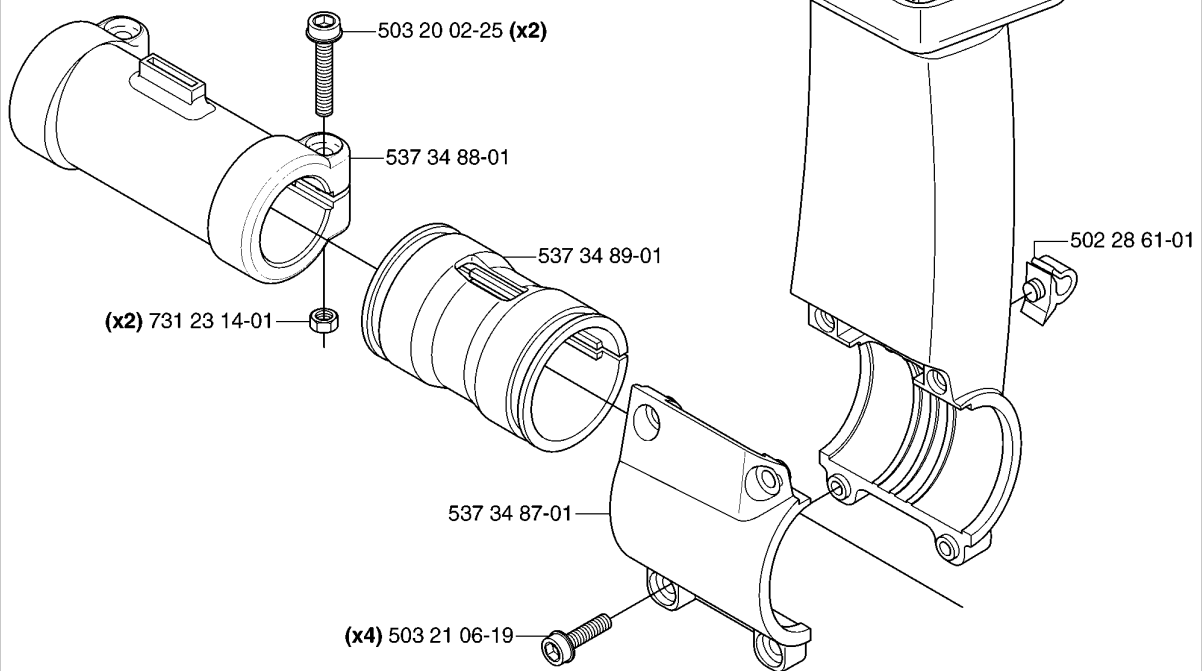

C

HANDLE

335 RX, 2007-01

Part No	Description	Remark	QTY KIT
502 19 71-01	SQUARE NUT		1
503 21 68-16	SCREW IH SCT		3
503 23 00-61	WASHER		1
503 87 90-01	KNOB		1
503 99 78-01	HANDLE		1
544 10 10-02	HANDLE LOOP		1
544 10 11-01	BLOCK.SPACING		1
725 23 78-51	SCREW EHHM		1
725 23 80-51	SCREW EHHM		1

D 333R
*compl 544 22 58-01

D 335Rx

TOWER

335 RX, 2007-01

Part No	Description	Remark	QTY KIT
502 19 71-01	SQUARE NUT		1
502 20 38-01	KNOB		1
502 28 61-01	CLIP		1
502 28 61-01	CLIP		1
503 20 02-25	SCREW IHSCFM		2
503 20 03-20	SCREW IHSCFM		2
503 20 08-32	SCREW IHSCM		4
503 21 06-19	SCREW IHST		4
537 34 86-01	BRACKET		1
537 34 87-01	HUB CAP		1
537 34 88-01	COMPRESSION SLEEVE		1
537 34 89-01	ANTIVIBRATION ELEMENT		1
537 37 63-01	COVER		1
544 01 99-01	HANDLEBAR BRACKET		1
544 22 58-01	HANDLEBAR BRACKET		1
725 23 82-85	SCREW EHHM		1
731 23 14-01	HEXAGON NUT		2