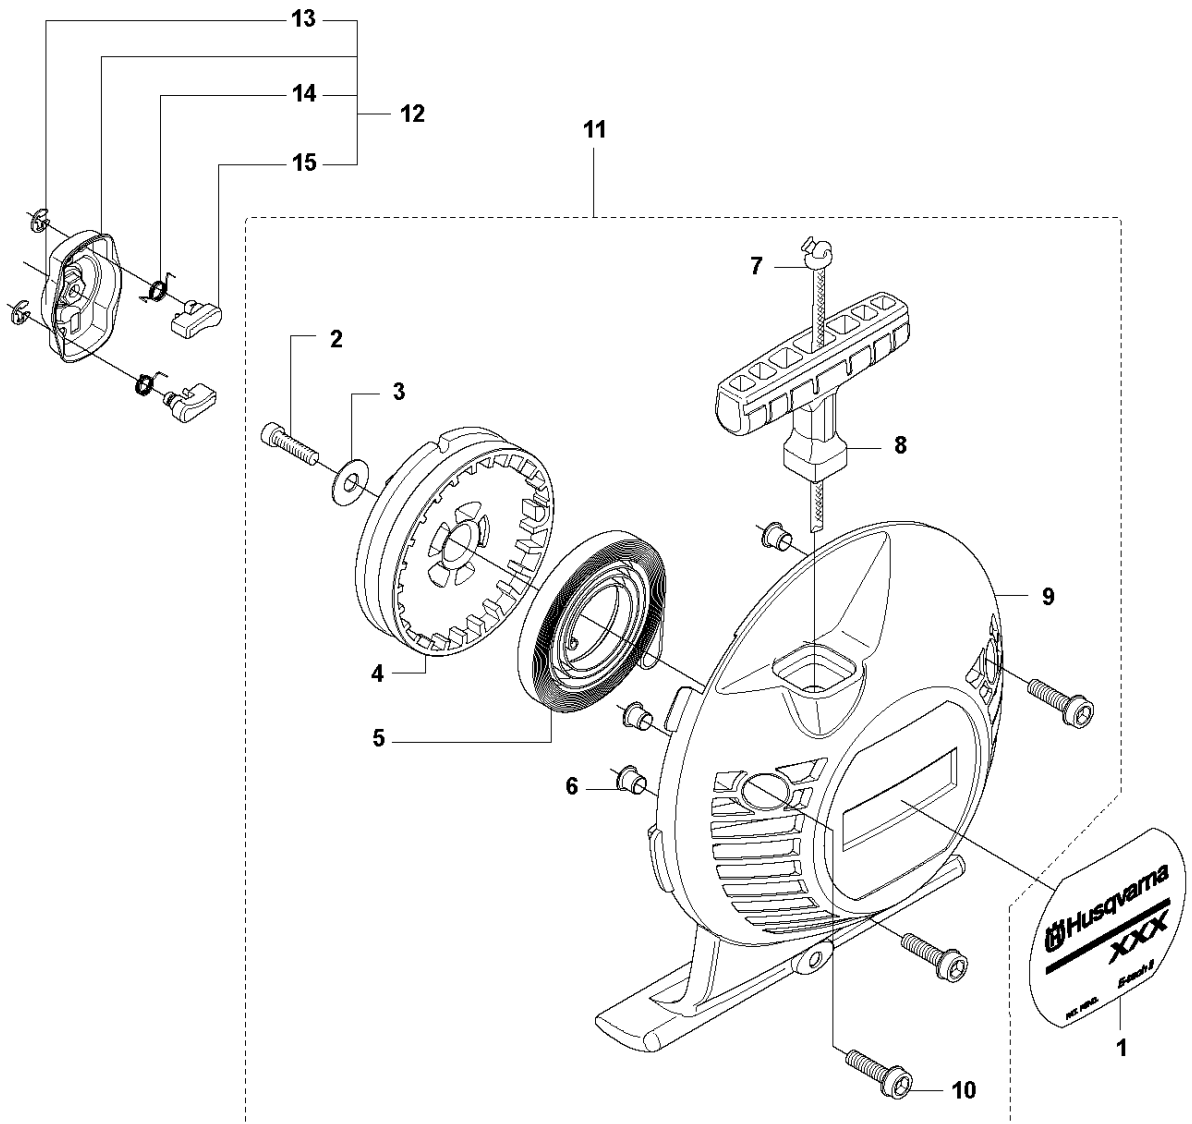

K1 333R, 333RJ
335FR, 335LS, 335Lx, 335RJx, 335Rx.
STARTER

STARTER

335 RX, 2007-01

Ref	Part No	Description	Remark	QTY KIT	
1	537 32 24-05	LABEL	333R	1	
1	537 32 24-06	LABEL	335Rx	1	
1	537 32 24-09	LABEL	335FR	1	
1	537 32 24-08	LABEL	335LS	1	
2	503 21 79-20	SCREW IH SCT		1	11
3	535 07 23-01	WASHER		1	11
4	537 32 50-02	STARTER PULLEY		1	11
5	503 85 99-01	RECOIL SPRING		1	11
6	537 37 38-02	TUBULAR RIVET		3	11
7	505 30 51-25	STARTER CORD		1	11
8	503 54 39-01	STARTER HANDLE		1	11
9	544 27 93-01	STARTER		1	11
10	503 20 03-20	SCREW IHSCFM		3	11
11	537 21 47-03	STARTER ASSY		1	
12	503 87 33-05	BRIDGE		1	
13	735 31 08-20	E-CLIP		2	12
14	503 87 36-01	SPRING		1	12
15	503 87 35-02	STARTER PAWL		2	12