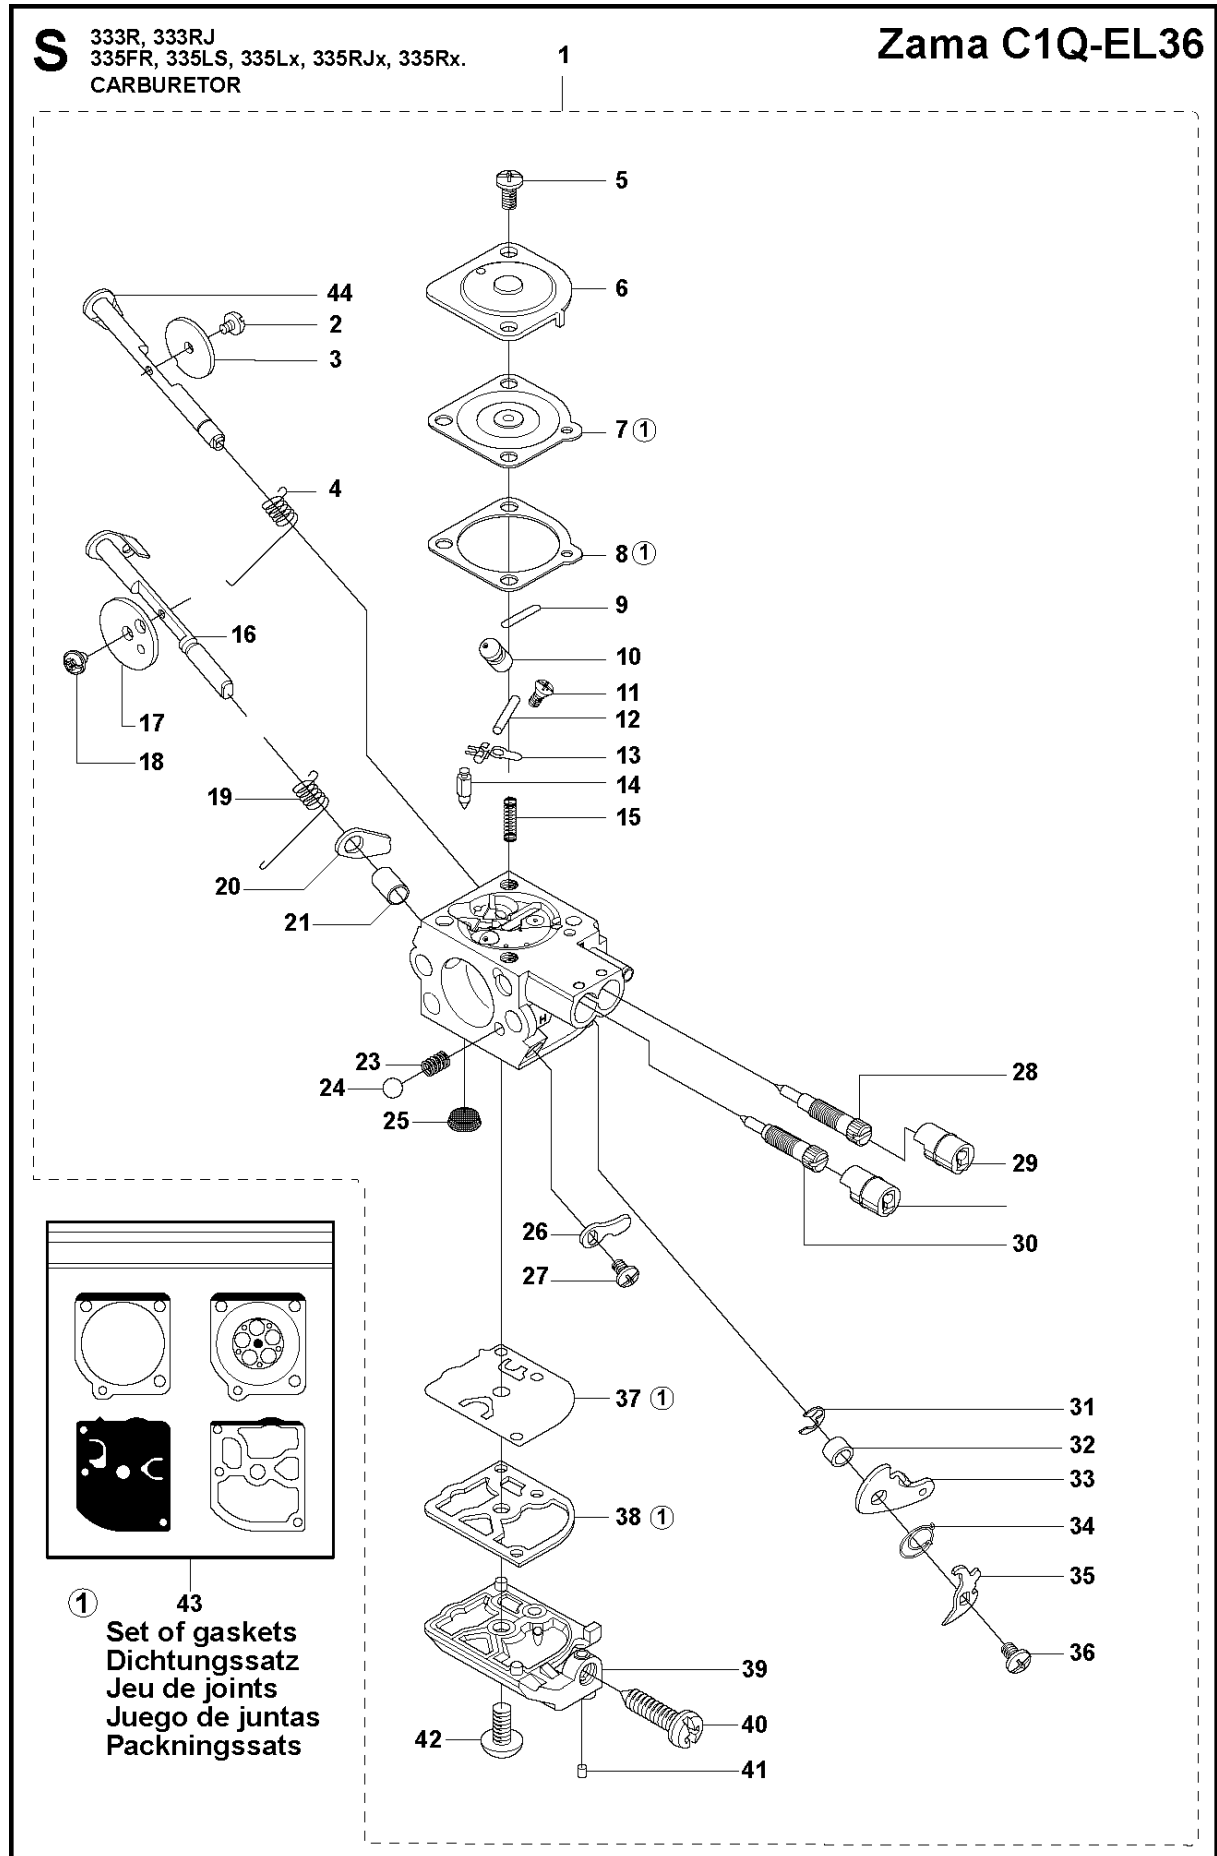

CARBURETOR

335 RX from 2014-12

Ref	Part No	Description	Remark	QTY	KIT
1	581 16 75-01	CARBURETTOR		1	
2	503 47 92-01	SCREW		1	1
3	537 41 72-01	VALVE		1	1
4	544 37 24-01	SPRING		1	1
5	503 48 05-01	SCREW		2	1
6	503 97 43-01	COVER		1	1
7	537 04 89-01	DIAPHRAGM		1	1, 43
8	537 02 04-01	GASKET		1	1, 43
9	503 53 56-01	PLUG WELCH		1	1
10	581 89 95-01	MAIN NOZZLE		1	1
11	503 48 01-01	SCREW		1	1
12	503 48 00-01	PIN RETAINING SCREW		1	1
13	503 66 59-01	LEVER		1	1
14	503 47 97-01	VALVE		1	1
15	503 47 81-01	SPRING		1	1
16	544 37 22-01	SHAFT ASSY		1	1
17	537 37 03-01	VALVE		1	1
18	503 48 18-01	SCREW		1	1
19	544 37 26-01	SPRING		1	1
20	544 37 25-01	LEVER		1	1
21	544 42 70-01	COLLAR		1	1
23	537 01 26-01	SPRING		1	1
24	537 01 25-01	BALL		1	1
25	503 48 13-01	STRAINER		1	1
26	544 37 23-01	LEVER		1	1
27	503 47 90-01	SCREW		1	1
28	537 41 69-01	SCREW		1	1
29	537 41 70-01	LIMITER CAP		2	1
30	581 89 93-01	SCREW		1	1
31	537 38 52-01	CLIP		1	1
32	537 38 50-01	CLIP		1	1
33	537 41 73-01	LEVER		1	1
34	576 74 66-01	SPRING		1	1
35	537 41 74-01	LEVER		1	1
36	502 07 84-01	SCREW		1	1
37	537 02 00-01	DIAPHRAGM PUMP		1	1, 43
38	537 02 01-01	GASKET		1	1, 43
39	537 41 68-01	COVER		1	1
40	537 02 07-01	SCREW		1	1
41	503 48 11-01	PIECE		1	1
42	503 47 96-01	SCREW		1	1
43	531 00 45-52	GASKET KIT		1	
44	544 37 21-01	SHAFT ASSY		1	1

S 333R, 333RJ
335FR, 335LS, 335Lx, 335RJx, 335Rx.
CARBURETOR

Zama C1Q-EL36