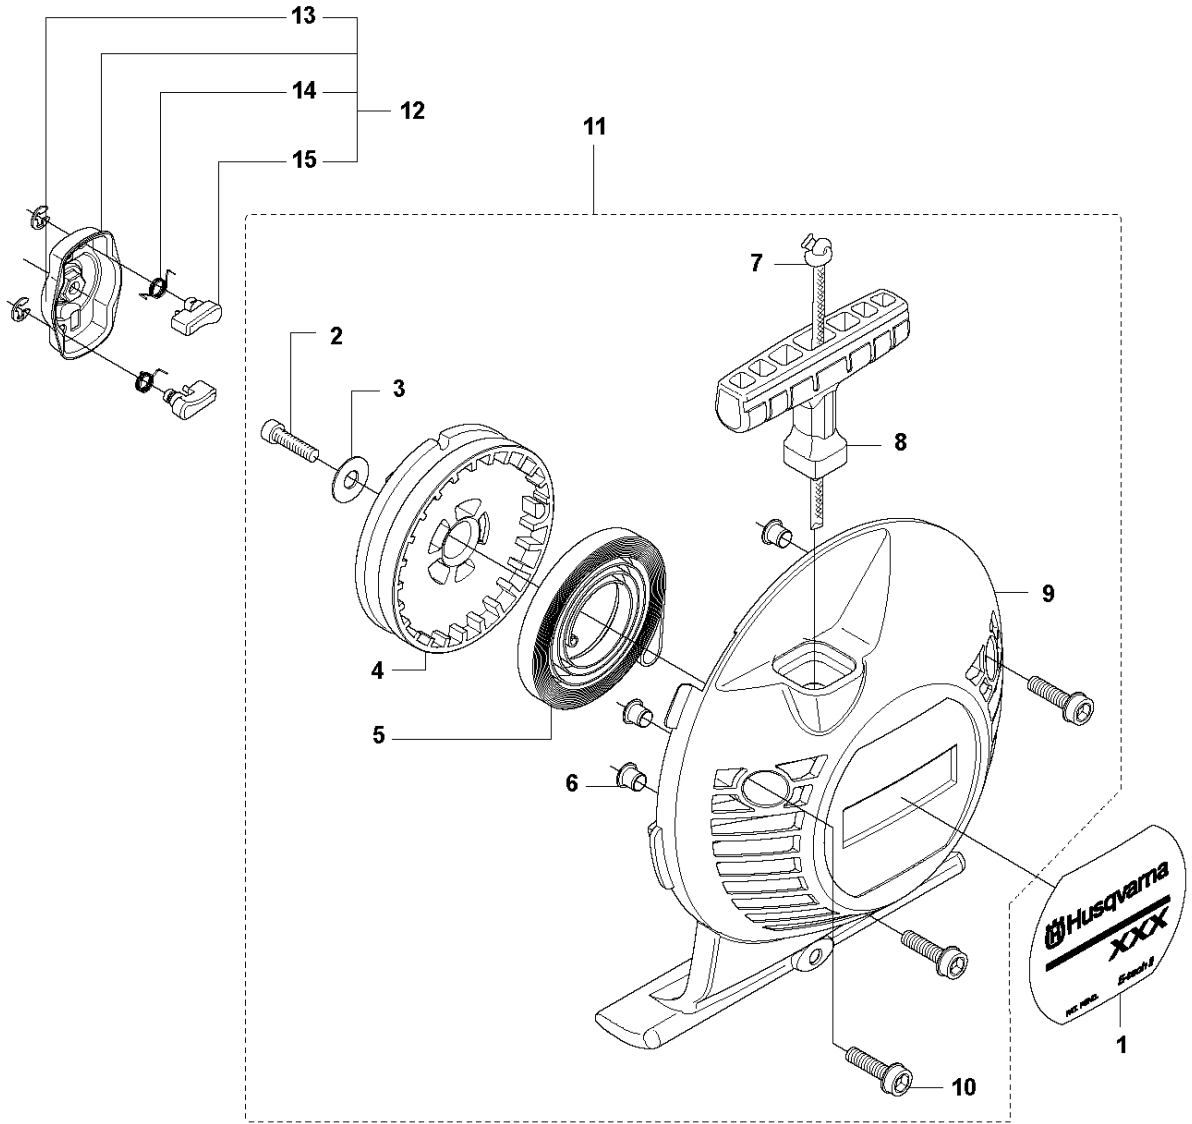

K1 333R, 333RJ
335FR, 335LS, 335Lx, 335RJx, 335Rx.
STARTER

STARTER

335 RX from 2014-12

Ref	Part No	Description	Remark	QTY KIT	
1	537 32 24-05	LABEL	333R	1	
1	537 32 24-06	LABEL	335Rx	1	
1	537 32 24-09	LABEL	335FR	1	
1	537 32 24-08	LABEL	335LS	1	
2	503 21 79-20	SCREW IH SCT		1	11
3	535 07 23-01	WASHER		1	11
4	537 32 50-02	STARTER PULLEY		1	11
5	503 85 99-01	RECOIL SPRING		1	11
6	537 37 38-02	TUBULAR RIVET		3	11
7	505 30 51-25	STARTER CORD		1	11
8	503 54 39-01	STARTER HANDLE		1	11
9	544 27 93-01	STARTER		1	11
10	503 20 03-20	SCREW IHSCFM		3	11
11	537 21 47-03	STARTER ASSY		1	
12	503 87 33-05	BRIDGE		1	
13	735 31 08-20	E-CLIP		2	12
14	503 87 36-01	SPRING		1	12
15	503 87 35-02	STARTER PAWL		2	12