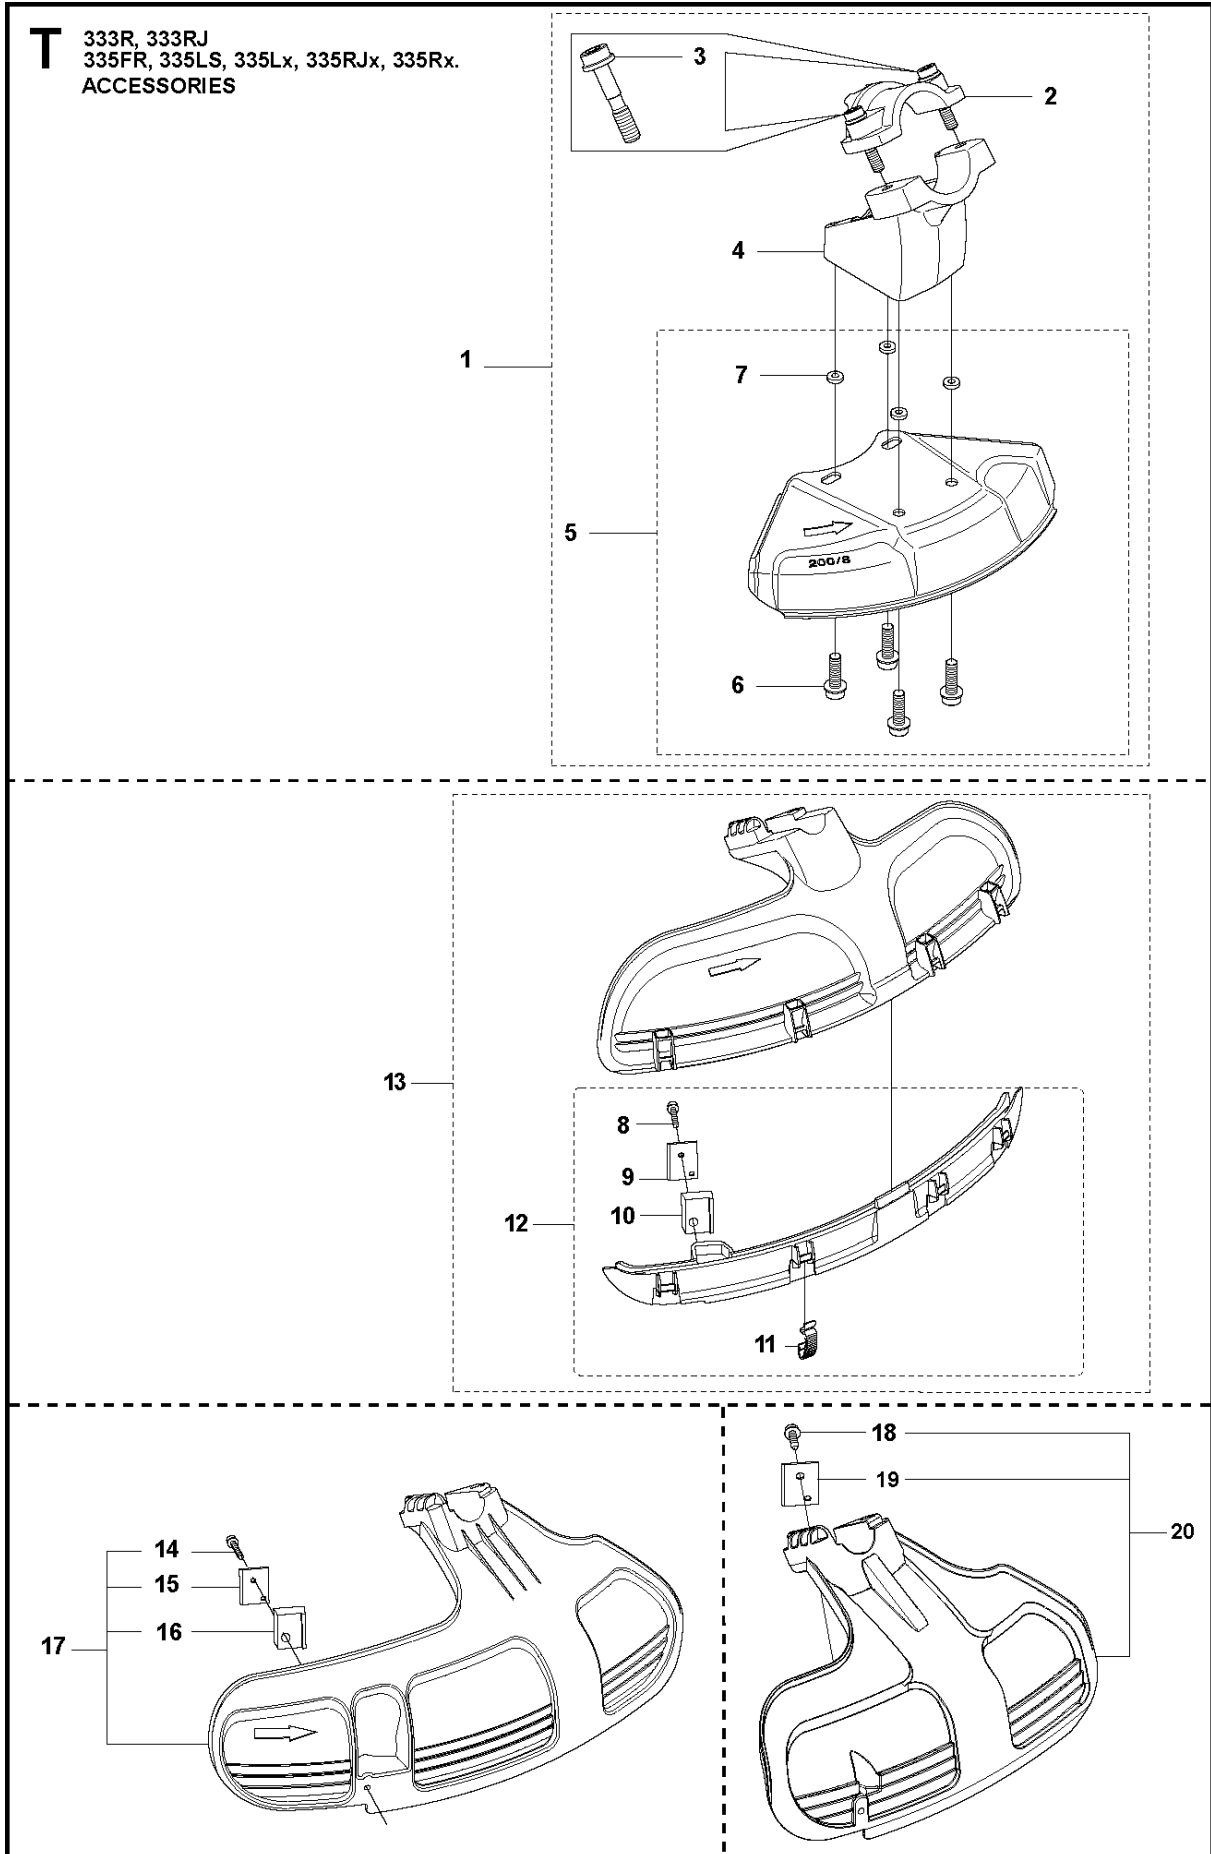

CARBURETOR

335 RX from 2014-12

Ref	Part No	Description	Remark	QTY	KIT
1	544 32 56-01	CARBURETTOR		1	
2	503 47 92-01	SCREW		1	1
3	537 41 72-01	VALVE		1	1
4	544 37 24-01	SPRING		1	1
5	503 48 05-01	SCREW		2	1
6	503 97 43-01	COVER		1	1
7	537 04 89-01	DIAPHRAGM		1	1, 43
8	537 02 04-01	GASKET		1	1, 43
9	503 53 56-01	PLUG WELCH		1	1
10	537 38 73-01	NOZZLE ASSY		1	1
11	503 48 01-01	SCREW		1	1
12	503 48 00-01	PIN RETAINING SCREW		1	1
13	503 66 59-01	LEVER		1	1
14	503 47 97-01	VALVE		1	1
15	537 02 03-01	SPRING		1	1
16	544 37 22-01	SHAFT ASSY		1	1
17	537 02 11-01	VALVE		1	1
18	503 48 18-01	SCREW		1	1
19	544 37 26-01	SPRING		1	1
20	544 37 25-01	LEVER		1	1
21	544 42 70-01	COLLAR		1	1
23	537 01 26-01	SPRING		1	1
24	537 01 25-01	BALL		1	1
25	503 48 13-01	STRAINER		1	1
26	544 37 23-01	LEVER		1	1
27	503 47 90-01	SCREW		1	1
28	537 41 69-01	SCREW		1	1
29	537 41 70-01	LIMITER CAP		2	1
30	537 38 75-01	SCREW		1	1
31	537 38 52-01	CLIP		1	1
32	537 41 77-01	COLLAR		1	1
33	537 41 73-01	LEVER		1	1
34	537 41 78-01	SPRING THROTT.RETURN		1	1
35	537 41 74-01	LEVER		1	1
36	503 47 90-01	SCREW		1	1
37	537 02 00-01	DIAPHRAGM PUMP		1	1, 43
38	537 02 01-01	GASKET		1	1, 43
39	537 41 68-01	COVER		1	1
40	537 02 07-01	SCREW		1	1
41	503 48 11-01	PIECE		1	1
42	503 47 96-01	SCREW		1	1
43	531 00 45-52	GASKET KIT		1	
44	537 38 74-01	SHAFT ASSY		1	1

T 333R, 333RJ
335FR, 335LS, 335Lx, 335RJx, 335Rx.
ACCESSORIES