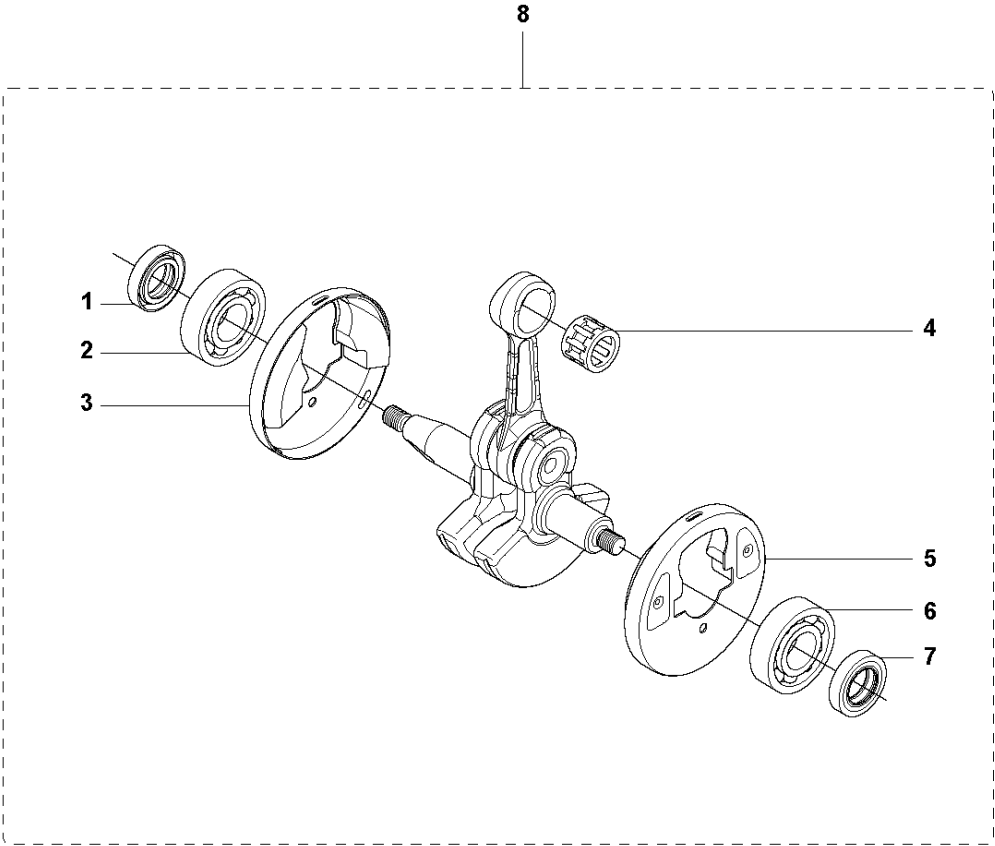

CYLINDER PISTON

335 RX from 2014-12

Ref	Part No	Description	Remark	QTY	KIT
1	503 20 08-23	SCREW IHSCM		4	8
2	503 28 90-54	PISTON RING		2	6,8
3	503 28 91-19	PISTON PIN		1	6,8
4	503 41 41-01	NEEDLE BEARING		1	6,8
5	737 44 10-00	SNAP RING		2	6,8
6	585 99 83-02	PISTON ASSY		1	8
7	537 33 30-01	GASKET		1	
8	544 40 06-01	CYLINDER ASSY	Ø = 38mm. 574 36 43-01	1	

Q 333R, 333RJ
335FR, 335LS, 335Lx, 335RJx, 335Rx.
CRANK SHAFT