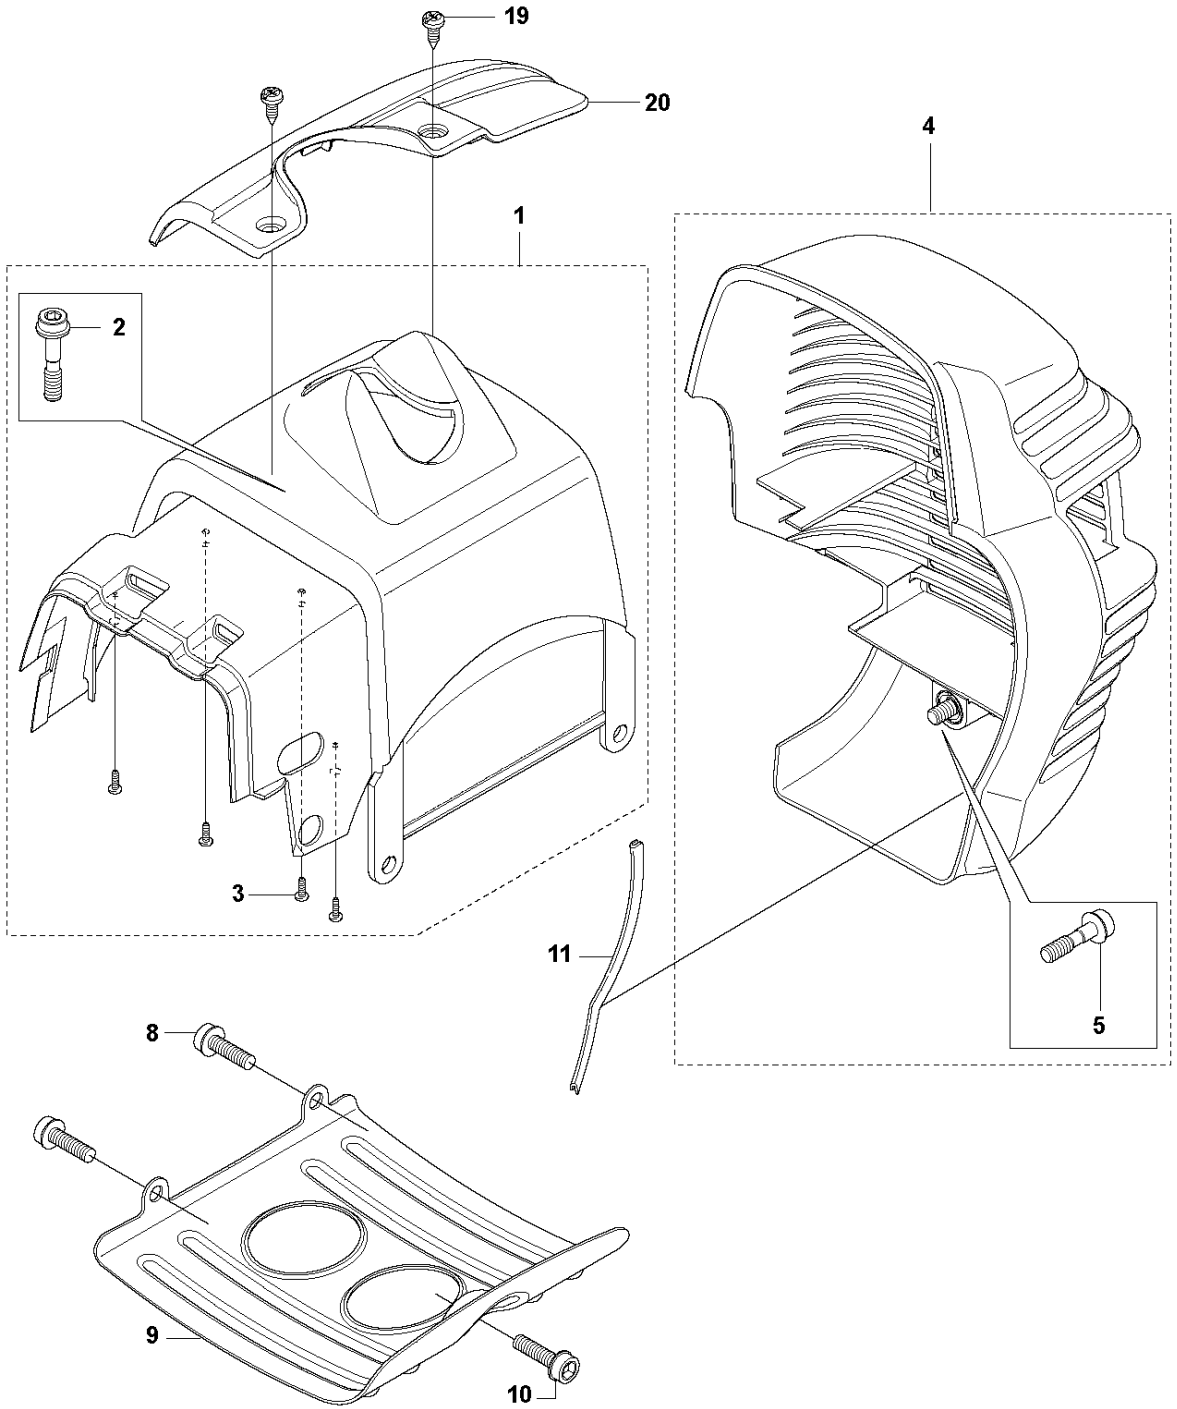

H2 333R, 333RJ
335FR, 335LS, 335Lx, 335RJx, 335Rx.
COVERS

COVER

335 RX from 2014-12

Ref	Part No	Description	Remark	QTY	KIT
1	544 16 01-02	CYLINDER COVER	Captive screws	1	
2	573 99 43-04	SCREW IHSCFMO	Captive screws	1	1
3	503 21 29-10	SCREW CCRPANT		4	1
4	537 42 51-02	HEAT PROTECTOR	Captive screws	1	
5	574 47 70-03	SCREW IHSCFMO	Captive screws	1	4
8	503 21 75-16	SCREW IHSCFT		2	
9	537 35 72-01	PROTECTIVE PLATE		1	
10	503 21 75-16	SCREW IHSCFT		1	
11	544 02 98-01	BAR		1	
12	537 39 52-08	LABEL	335LS	1	
13	537 39 52-09	LABEL	335FR	1	
14	537 39 52-02	LABEL	335Lx	1	
15	537 39 52-03	LABEL	333RJ	1	
16	537 39 52-04	LABEL	333R	1	
17	537 39 52-05	LABEL	335RJx	1	
18	537 39 52-06	LABEL	335Rx	1	
19	503 21 35-02	SCREW	335Rx	2	
20	502 43 39-01	ARM PROTECTION	335Rx	1