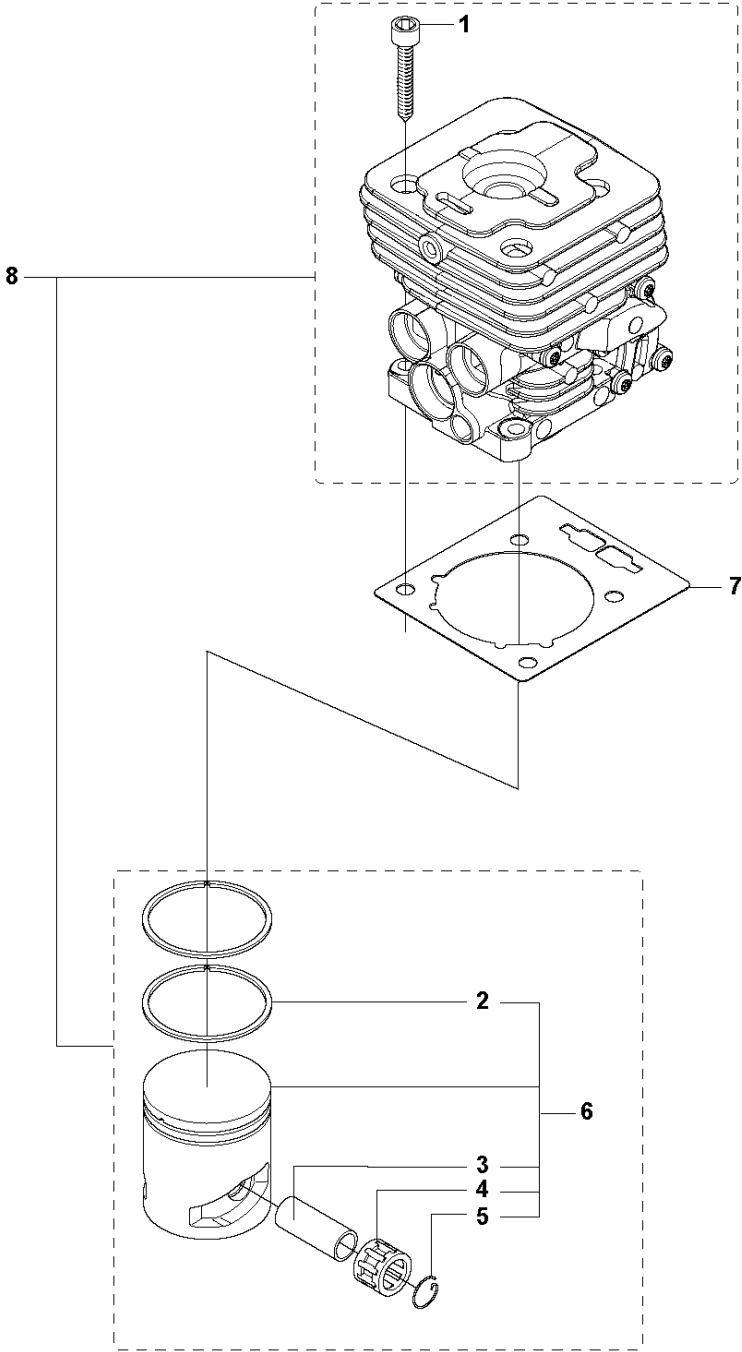

N 333R, 333RJ
335FR, 335LS, 335Lx, 335RJx, 335Rx.
IGNITION

IGNITION SYSTEM

335 RX from 2014-12

Ref	Part No	Description	Remark	QTY	KIT
1	503 21 66-18	SCREW IHSCT		2	
2	544 12 70-01	IGNITION MODULE	CPL	1	
3	537 43 43-01	SPARK PLUG CAP		1	2
4	503 23 51-09	SPARK PLUG	CH RCJ6Y (Ø=14 mm)	1	
5	731 71 16-51	HEXAGON NUT FLANGE		1	
6	537 24 96-01	FLYWHEEL		1	
7	501 53 16-01	CABLE	CABLE ONLY	2	2
8	537 23 93-01	CONTACT SPRING		1	2

P 333R, 333RJ
335FR, 335LS, 335Lx, 335RJx, 335Rx.
CYLINDER PISTON

CYLINDER PISTON

335 RX from 2014-12

Ref	Part No	Description	Remark	QTY	KIT
1	503 20 08-23	SCREW IHSCM		4	8
2	503 28 90-54	PISTON RING		2	6,8
3	503 28 91-19	PISTON PIN		1	6,8
4	503 41 41-01	NEEDLE BEARING		1	6,8
5	737 44 10-00	SNAP RING		2	6,8
6	585 99 83-02	PISTON ASSY		1	8
7	537 33 30-01	GASKET		1	
8	544 40 06-01	CYLINDER ASSY	Ø = 38mm. 574 36 43-01	1	