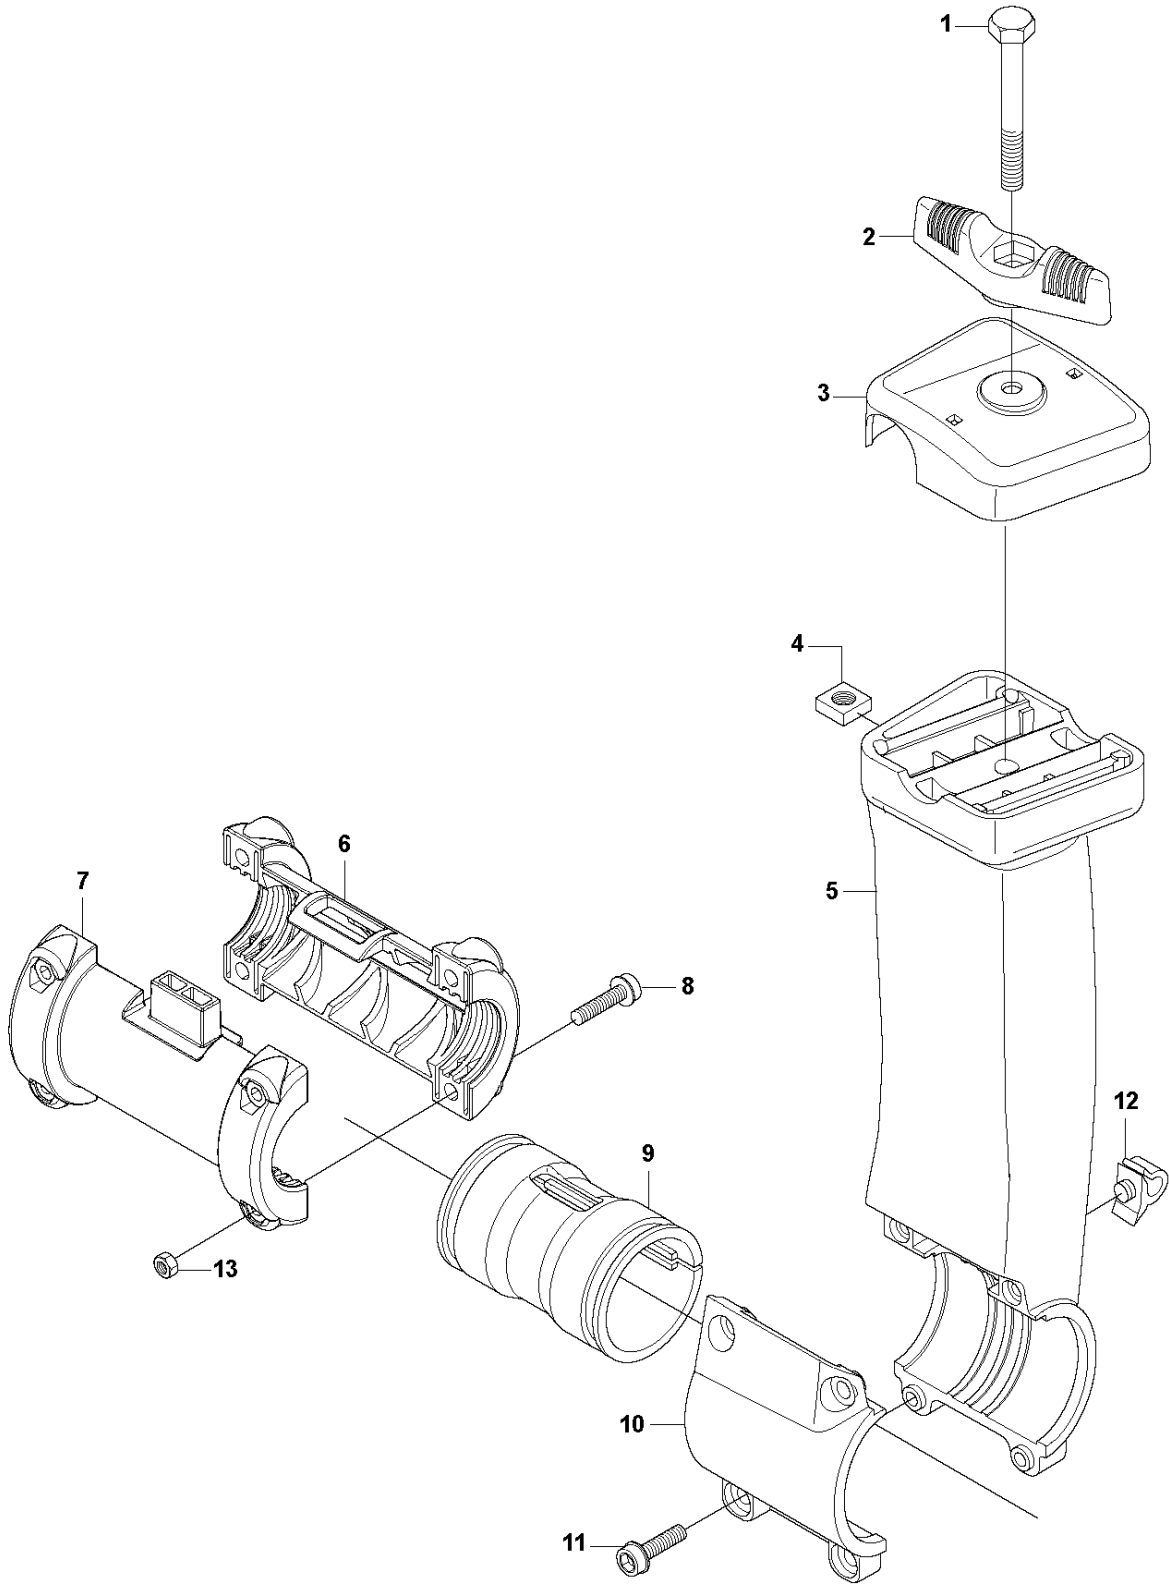

HANDLE

335 RX from 2014-12

Ref	Part No	Description	Remark	QTY KIT
1	725 23 78-51	SCREW EHHM	33RJ, 335LS	1
1	725 23 80-51	SCREW EHHM	335Lx, 335RJx	1
2	503 87 90-01	KNOB	335Lx, 335RJx	1
3	503 23 00-61	WASHER	33RJ, 335LS	1
4	544 10 10-02	HANDLE LOOP		1
5	503 99 78-01	HANDLE	333RJ, 335RJx	1
6	502 19 71-01	SQUARE NUT		1
7	544 10 11-01	BLOCK.SPACING		1
8	501 21 68-16	TBD		3

HANDLE

335 RX from 2014-12

Ref	Part No	Description	Remark	QTY	KIT
1	725 23 78-51	SCREW EHHM	33RJ, 335LS	1	
1	725 23 80-51	SCREW EHHM	335Lx, 335RJx	1	
2	503 87 90-01	KNOB	335Lx, 335RJx	1	
3	503 23 00-61	WASHER	33RJ, 335LS	1	
4	544 10 10-04	HANDLE.LOOP	Captive screws	1	
5	503 99 78-01	HANDLE	Captive screws	1	
6	502 19 71-01	SQUARE NUT		1	
7	544 10 11-01	BLOCK.SPACING		1	
8	574 18 15-01	SCREW IHSCFTO	Captive screws	3	5

D2 335RX
TOWER

Ref	Part No	Description	Remark	QTY KIT
1	725 23 82-85	SCREW EHHM		1
2	502 20 38-01	KNOB		1
3	537 37 63-01	COVER		1
4	502 19 71-01	SQUARE NUT		1
5	537 34 86-01	BRACKET		1
6	501 38 03-01	CLAMPING SLEEVE		1
7	505 22 04-01	CLAMPING SLEEVE ASSY		1
8	503 20 07-78	SCREW IHSCFM		4
9	537 34 89-01	ANTIVIBRATION ELEMENT		1
10	537 34 87-01	HUB CAP		1
11	503 21 06-19	SCREW IHSCF		4
12	502 28 61-01	CLIP		1
13	731 23 14-01	HEXAGON NUT		2