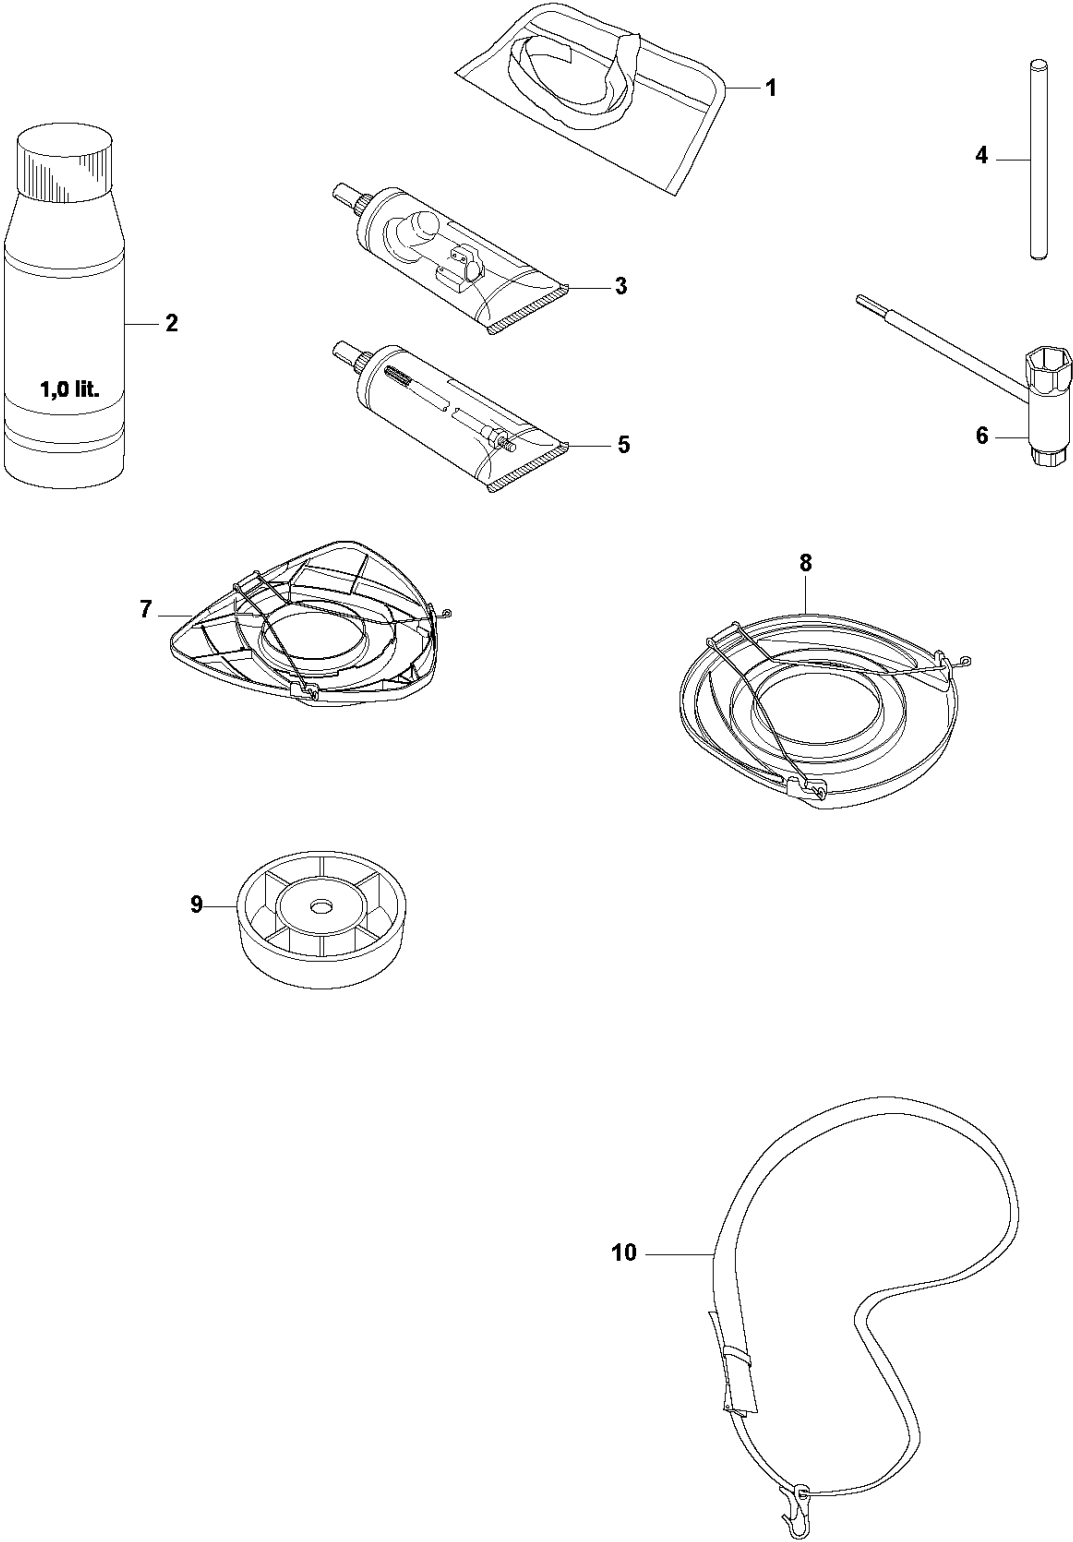

ACCESSORIES

335 RX from 2014-12

Ref	Part No	Description	Remark	QTY KIT	
1	501 32 04-02	SAW BLADE GUARD	Incl. Pos. 2-7	1	
2	574 53 06-01	CLAMP	Spare part incl. Screws Pos. 3	1	1
3	573 99 43-04	SCREW IHSCFMO	Captive Screw M5	2	1, 2
4	501 32 08-01	ADAPTER		1	1
5	574 53 26-01	BLADE GUARD	Incl. Pos. 6-7	1	1
6	503 20 02-16	SCREW IHSCFM		4	1, 5
7	574 03 95-01	LOCKING NUT		4	1, 5
8	503 21 07-16	SCREW IHSCFT	333R, 335Rx	1	13
8	503 21 68-25	SCREW IHSCFT	333RJ, 335RJx, 335Lx, 335LS	1	13
9	503 79 88-01	BLADE		1	13
10	544 12 45-01	RETAINER	33RJ, 335RJx, 335Lx, 335LS	1	13
11	537 38 72-01	SNAP LOCKING		4	13
12	537 39 63-01	SPLASH GUARD	333R, 335Rx	1	13
12	537 39 63-03	SPLASH GUARD	333RJ, 335RJx, 335Lx, 335LS	1	
13	537 33 16-01	COMBI GUARD	333R, 335Rx	1	
13	537 33 16-03	SPLASH GUARD	333RJ, 335Lx, 335RJx, 335LS	1	
14	503 21 68-25	SCREW IHSCFT		1	17
15	503 79 88-01	BLADE		1	17
16	544 12 45-01	RETAINER		1	17
17	537 34 94-03	TRIMMER GUARD		1	
18	503 21 68-25	SCREW IHSCFT		1	20
19	503 79 88-01	BLADE		1	20
20	502 44 81-01	TRIMMER GUARD ASSY		1	

U 333R, 333RJ
335FR, 335LS, 335Lx, 335RJx, 335Rx.
ACCESSORIES