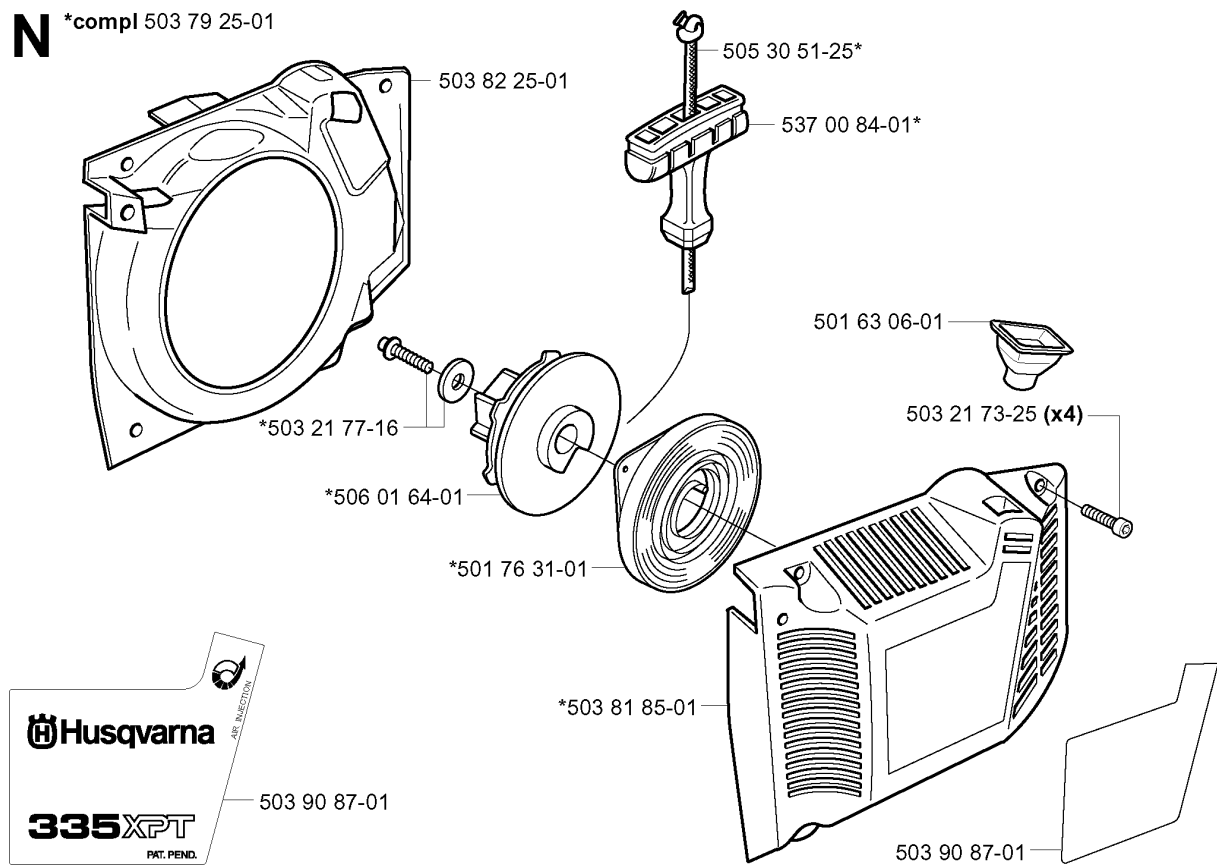

M

HANDLE

335 XPT, 2001-05

Part No	Description	Remark	QTY KIT
503 21 88-30	SCREW IHST		2
503 81 69-01	FRONT HANDLE		1

N *compl 503 79 25-01

STARTER

335 XPT, 2001-05

Part No	Description	Remark	QTY KIT
501 63 06-01	SLEEVE		1
501 76 31-01	SPRING CASSETTE ASSY		1
503 21 73-25	SCREW CIHSCTO		4
503 21 77-16	SCREW IHSCT		1
503 79 25-01	STARTER ASSY		1
503 81 85-01	STARTER HOUSING		1
503 82 25-01	BAR		1
503 90 87-01	LABEL		1
503 90 87-01	LABEL		1
505 30 51-25	STARTER CORD		1
506 01 64-01	STARTER PULLEY		1
537 00 84-01	STARTER HANDLE		1

P compl 503 28 19-03

Walbro WT 582

① 530 03 51-73
Set of gaskets
Dichtungssatz
Jeu de joints
Juego de juntas
Packningssatz

CARBURETOR DETAILS

335 XPT, 2001-05

Part No	Description	Remark	QTY KIT
501 46 69-01	SCREW		1
501 46 84-01	SPRING		1
501 46 85-01	BALL		1
501 46 87-01	SCREW		1
501 46 87-01	SCREW		1
501 66 61-01	SCREEN		1
501 66 78-01	SPRING		1
502 10 24-01	SPRING		1
502 10 30-01	DISTANCE		1
502 10 31-01	BUSHING		1
502 10 32-01	CHOKE SKIVA		1
503 10 87-01	SCREW		4
503 28 19-03	CARBURETTOR		1
503 56 34-01	INLET		1
503 57 42-01	PLUG		1
503 80 04-01	NOZZLE		1
503 86 84-01	WASHER		1
503 86 85-01	O-RING		1
503 89 67-01	DIAPHRAGM	530 03 51-73 SET OF GASKETS	1
503 91 38-01	COVER		1
503 91 39-01	LIMITER CAP		1
503 91 40-01	LIMITER CAP		1
503 91 47-01	SPRING		1
503 91 51-01	NEEDLE	L	1
503 91 53-01	NEEDLE	H	1
503 91 54-01	RETAINER		1
503 93 50-01	SHAFT ASSY		1
503 93 51-01	VALVE		1
504 13 08-07	DIAPHRAGM PUMP	530 03 51-73 SET OF GASKETS	1
504 13 09-06	GASKET	530 03 51-73 SET OF GASKETS	1
504 21 00-50	SPRING		1
504 35 09-06	GASKET	530 03 51-73 SET OF GASKETS	1
504 35 09-15	FITTING		1
505 31 67-17	SCREW		1
505 31 67-54	LOCK STYRMEMBRAN		1
505 31 67-82	LEVER		1
505 52 01-25	PIN-METERING LEVER		1
505 52 01-27	LEVER		1
506 02 82-01	SPRING		1
530 03 50-15	SCREW		1
530 03 52-03	SCREW		1
537 10 93-01	LEVER		1
537 10 94-01	SHAFT ASSY		1