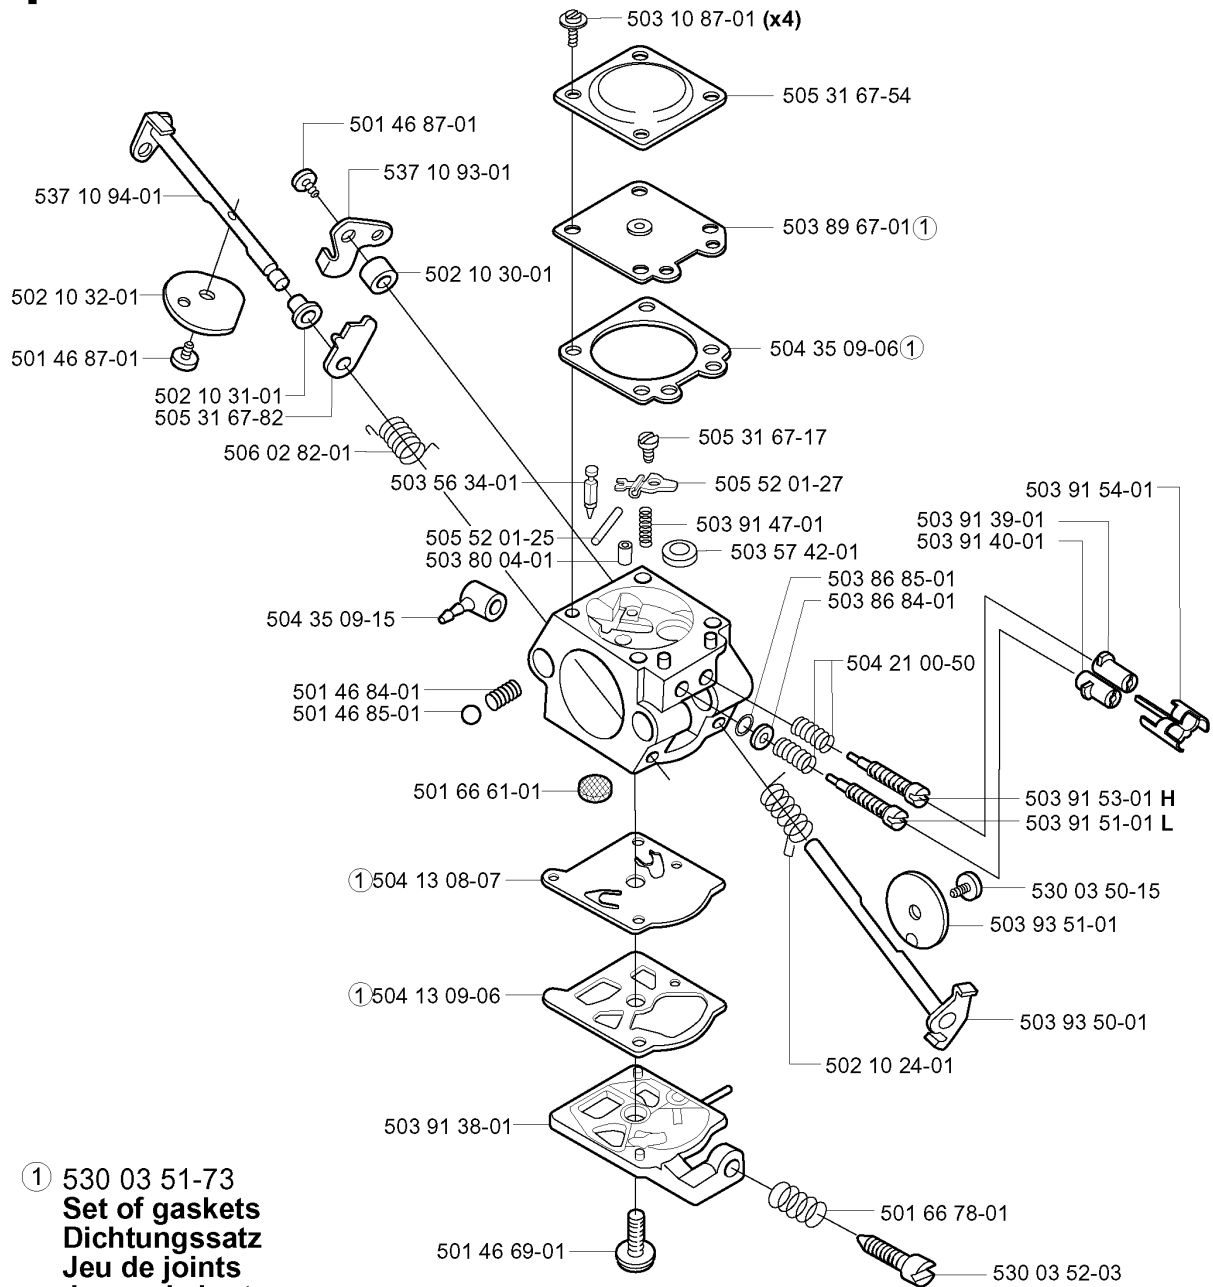

M

HANDLE

335 XPT, 2001-05

Part No	Description	Remark	QTY KIT
503 21 88-30	SCREW IHST		2
503 81 69-01	FRONT HANDLE		1

N *compl 503 79 25-01

STARTER

335 XPT, 2001-05

Part No	Description	Remark	QTY KIT
501 63 06-01	SLEEVE		1
501 76 31-01	SPRING CASSETTE ASSY		1
503 21 73-25	SCREW CIHSCTO		4
503 21 77-16	SCREW IHSCT		1
503 79 25-01	STARTER ASSY		1
503 81 85-01	STARTER HOUSING		1
503 82 25-01	BAR		1
503 90 87-01	LABEL		1
503 90 87-01	LABEL		1
505 30 51-25	STARTER CORD		1
506 01 64-01	STARTER PULLEY		1
537 00 84-01	STARTER HANDLE		1

P compl 503 28 19-03

Walbro WT 582

① 530 03 51-73
Set of gaskets
Dichtungssatz
Jeu de joints
Juego de juntas
Packningssatz

CARBURETOR DETAILS

335 XPT, 2001-05

Part No	Description	Remark	QTY KIT
501 46 69-01	SCREW		1
501 46 84-01	SPRING		1
501 46 85-01	BALL		1
501 46 87-01	SCREW		1
501 46 87-01	SCREW		1
501 66 61-01	SCREEN		1
501 66 78-01	SPRING		1
502 10 24-01	SPRING		1
502 10 30-01	DISTANCE		1
502 10 31-01	BUSHING		1
502 10 32-01	CHOKE SKIVA		1
503 10 87-01	SCREW		4
503 28 19-03	CARBURETTOR		1
503 56 34-01	INLET		1
503 57 42-01	PLUG		1
503 80 04-01	NOZZLE		1
503 86 84-01	WASHER		1
503 86 85-01	O-RING		1
503 89 67-01	DIAPHRAGM	530 03 51-73 SET OF GASKETS	1
503 91 38-01	COVER		1
503 91 39-01	LIMITER CAP		1
503 91 40-01	LIMITER CAP		1
503 91 47-01	SPRING		1
503 91 51-01	NEEDLE	L	1
503 91 53-01	NEEDLE	H	1
503 91 54-01	RETAINER		1
503 93 50-01	SHAFT ASSY		1
503 93 51-01	VALVE		1
504 13 08-07	DIAPHRAGM PUMP	530 03 51-73 SET OF GASKETS	1
504 13 09-06	GASKET	530 03 51-73 SET OF GASKETS	1
504 21 00-50	SPRING		1
504 35 09-06	GASKET	530 03 51-73 SET OF GASKETS	1
504 35 09-15	FITTING		1
505 31 67-17	SCREW		1
505 31 67-54	LOCK STYRMEMBRAN		1
505 31 67-82	LEVER		1
505 52 01-25	PIN-METERING LEVER		1
505 52 01-27	LEVER		1
506 02 82-01	SPRING		1
530 03 50-15	SCREW		1
530 03 52-03	SCREW		1
537 10 93-01	LEVER		1
537 10 94-01	SHAFT ASSY		1