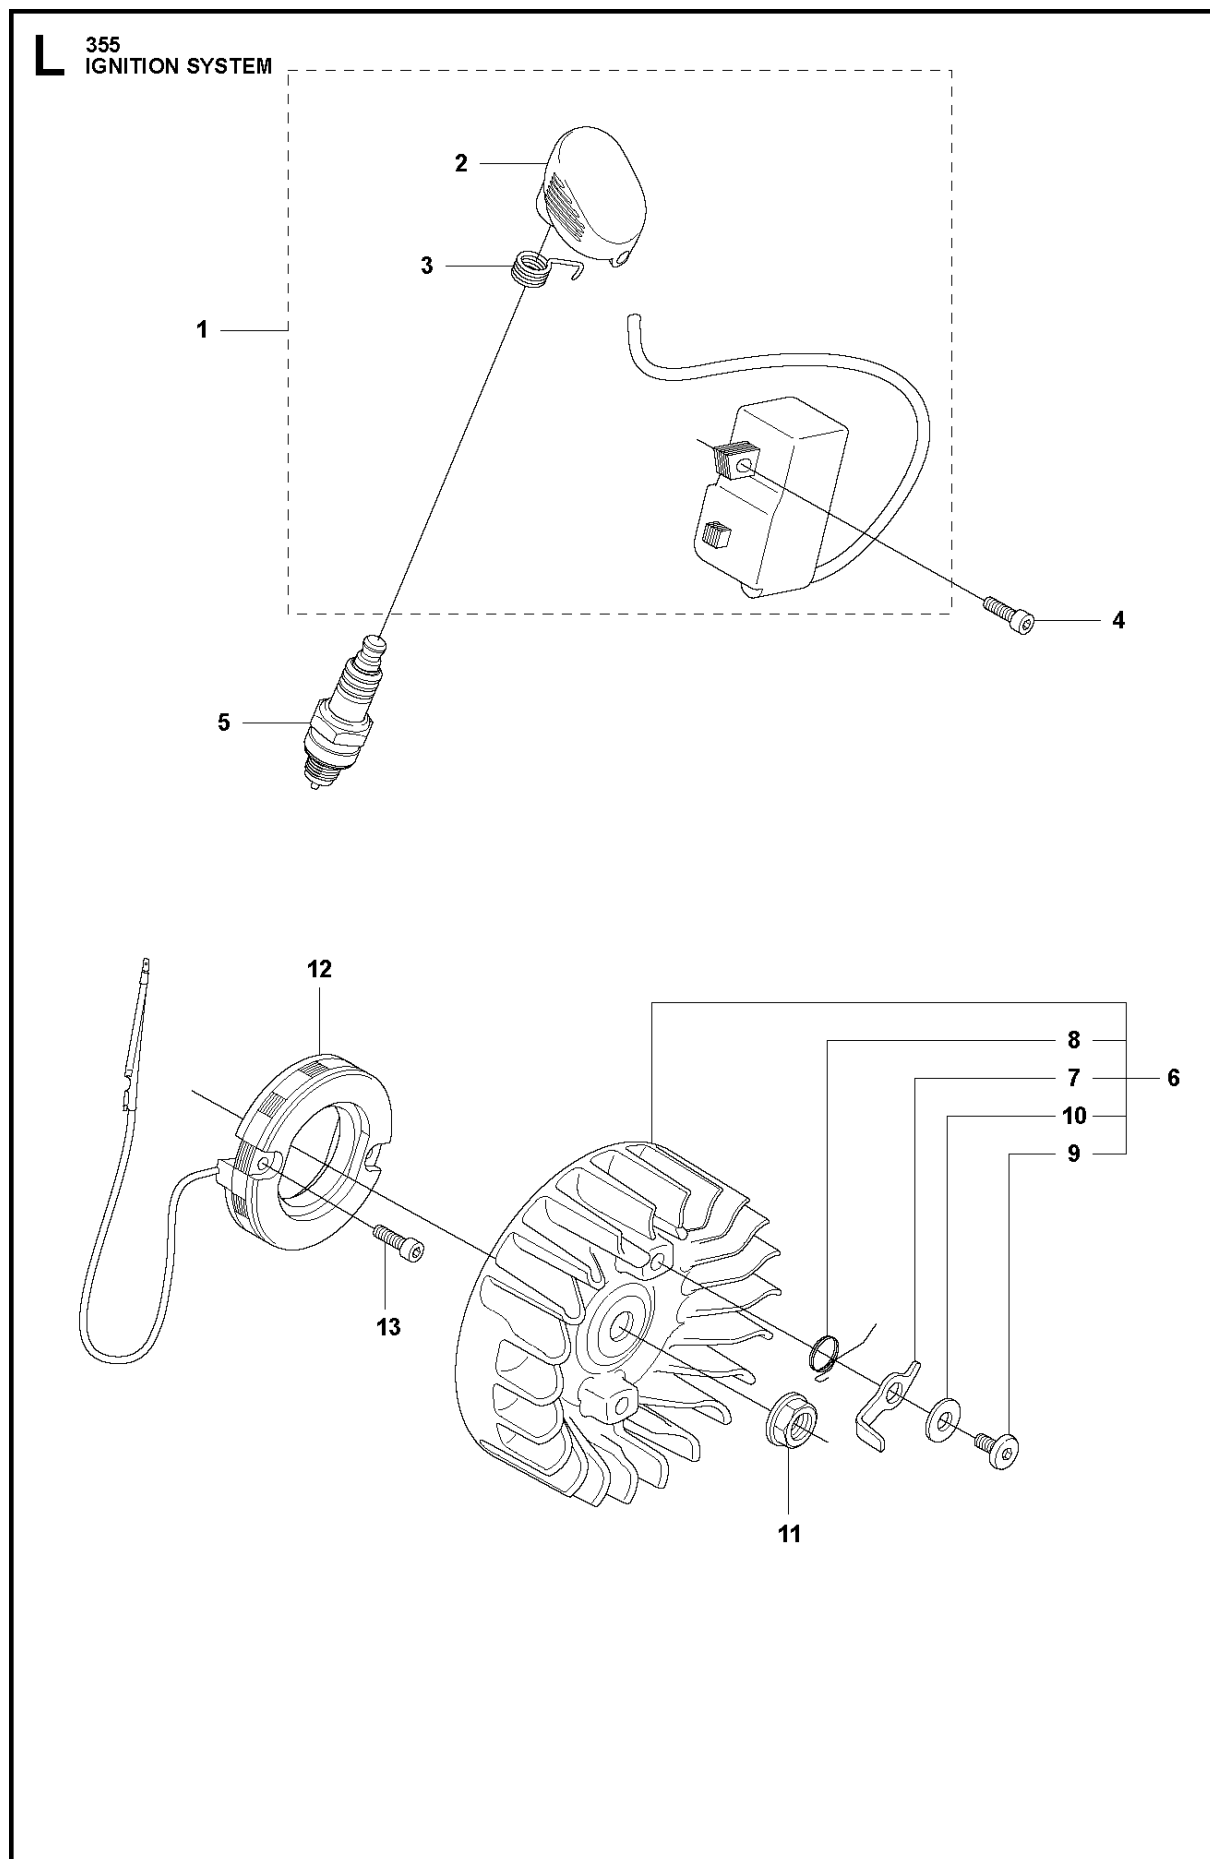

IGNITION SYSTEM

355 FRM, 2011-01

Ref	Part No	Description	Remark	QTY	KIT
1	504 70 87-01	IGNITION MODULE	Pos. 2-3	1	
2	537 41 22-01	SPARK PLUG CAP		1	1
3	501 48 56-01	CONTACT SPRING		1	1
4	503 20 25-16	SCREW IHSCM		2	
5	503 23 51-11	SPARK PLUG	NGK BPMR7A	1	
6	537 24 05-01	FLYWHEEL ASSY	Rx, Fx, FRM Incl. Pos. 7-10	1	
6	537 24 05-02	FLYWHEEL ASSY	FxT Incl. Pos. 7-10	1	
7	503 81 24-01	STARTER PAWL		2	6
8	503 81 29-01	SPRING		2	6
9	501 81 99-03	SCREW		2	6
10	503 23 00-42	WASHER		2	6
11	503 22 04-01	NUT		1	
12	537 25 63-02	GENERATOR STATOR	FxT	1	
13	544 44 43-01	SCREW IH SCT	FxT	2