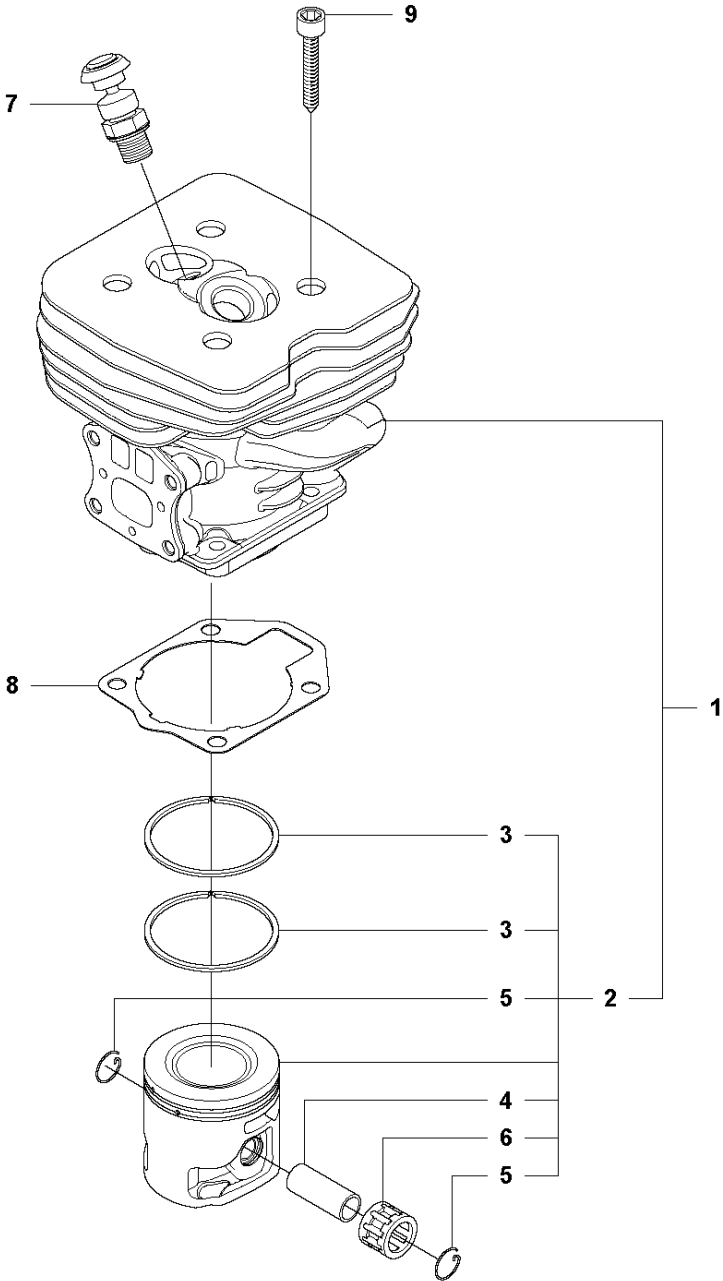

STARTER

355 FRM, 2011-01

Ref	Part No	Description	Remark	QTY KIT	
1	575 51 17-01	STARTER ASSY	Incl. Pos. 2-9	1	
2	575 51 26-01	STARTER HOUSING	Spare part incl. Screws Pos. 9	1	1
3	502 20 06-01	SPRING CASSETTE ASSY		1	1
4	503 95 73-01	STARTER PULLEY		1	1
5	505 30 51-25	STARTER CORD		1	1
6	537 23 25-01	STARTER HANDLE		1	1
7	503 21 69-16	SCREW IH SCT		1	1
8	503 21 29-06	SCREW CCRPANT		2	1
9	573 99 43-04	SCREW IHSCFMO	Captive Screw M5	4	1, 2
10	537 34 56-01	AIR CONDUCTOR		1	
11	544 24 90-04	LABEL	Rx	1	
11	544 24 90-01	LABEL	Fx	1	
11	544 24 90-02	LABEL	FxT	1	
11	544 24 90-05	LABEL	FRM	1	

IGNITION SYSTEM

355 FRM, 2011-01

Ref	Part No	Description	Remark	QTY	KIT
1	504 70 87-01	IGNITION MODULE	Pos. 2-3	1	
2	537 41 22-01	SPARK PLUG CAP		1	1
3	501 48 56-01	CONTACT SPRING		1	1
4	503 20 25-16	SCREW IHSCM		2	
5	503 23 51-11	SPARK PLUG	NGK BPMR7A	1	
6	537 24 05-01	FLYWHEEL ASSY	Rx, Fx, FRM Incl. Pos. 7-10	1	
6	537 24 05-02	FLYWHEEL ASSY	FxT Incl. Pos. 7-10	1	
7	503 81 24-01	STARTER PAWL		2	6
8	503 81 29-01	SPRING		2	6
9	501 81 99-03	SCREW		2	6
10	503 23 00-42	WASHER		2	6
11	503 22 04-01	NUT		1	
12	537 25 63-02	GENERATOR STATOR	FxT	1	
13	544 44 43-01	SCREW IH SCT	FxT	2	

M 355
CYLINDER & PISTON

CYLINDER PISTON

355 FRM, 2011-01

Ref	Part No	Description	Remark	QTY	KIT
1	544 98 60-02	CYLINDER ASSY	Incl. Pos. 2-6	1	
2	576 95 48-01	PISTON ASSY	Incl. Pos. 3-6	1	1
3	502 65 39-01	PISTON RING		2	1, 2
4	505 49 57-01	PISTON PIN		1	1, 2
5	505 49 58-01	CIRCLIP		2	1, 2
6	503 25 63-01	NEEDLE BEARING		1	1, 2
7	544 20 00-01	DECOMPRESSION VALVE		1	
8	537 34 68-01	GASKET		1	
9	725 53 33-55	SCREW IHSCM		4	