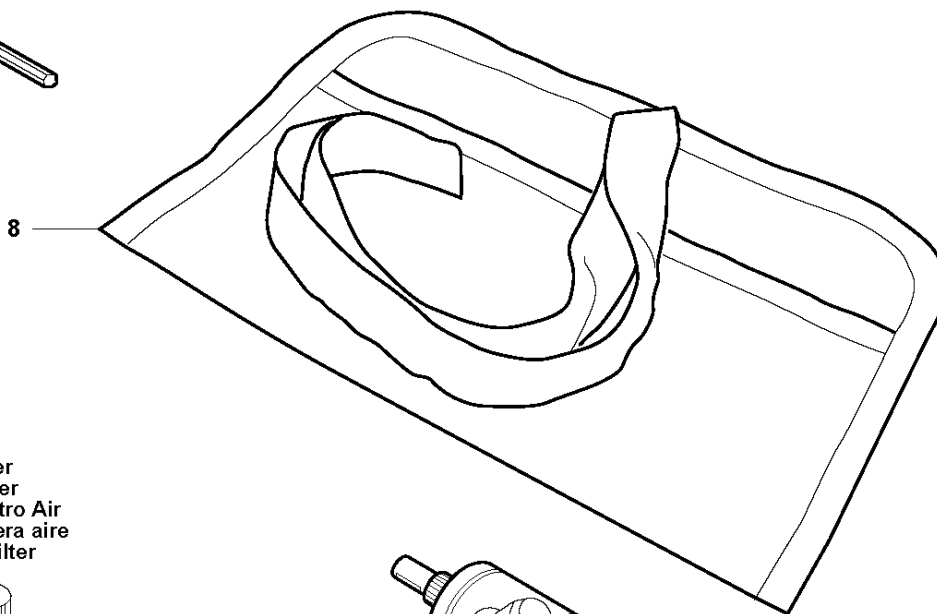

R1 ³⁵⁵
ACCESSORIES

1