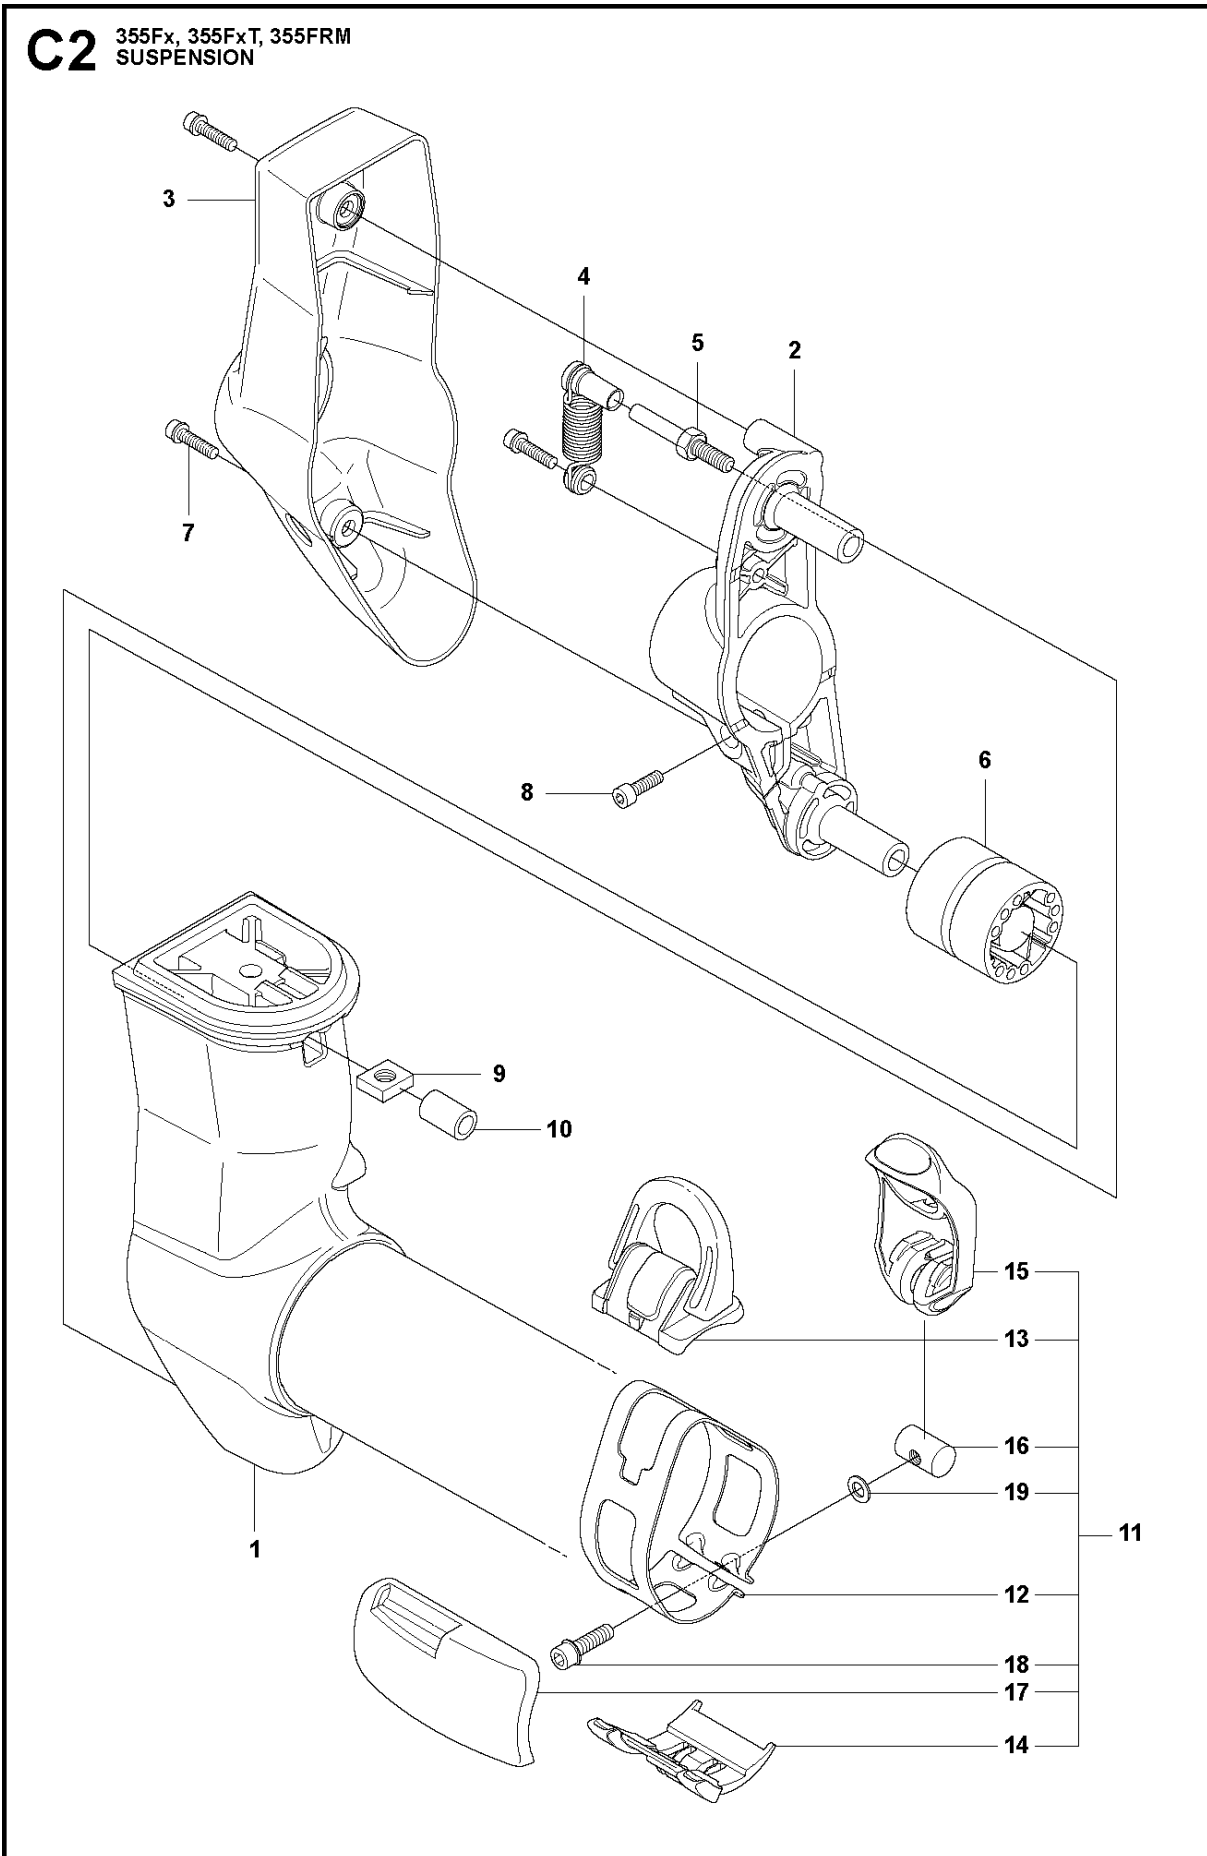

SUSPENSION

355 FRM, 2011-01

Ref	Part No	Description	Remark	QTY	KIT
1	544 40 16-01	SUSPENSION		1	
2	544 37 83-01	RETAINER		1	
3	544 37 85-01	COVER		1	
4	506 06 88-01	SPRING		1	
5	544 36 77-01	PARALLEL PIN		1	
6	544 23 09-01	ANTIVIBRATION ELEMENT		2	
7	503 20 07-74	SCREW IHSCFM		3	
8	725 53 72-65	SCREW IHSCM		1	
9	502 19 71-01	SQUARE NUT		1	
10	503 85 73-02	COVER		1	
11	504 02 38-01	LOOP	Incl. Pos. 12-19	1	
12	537 39 57-01	BAND		1	11
13	537 20 18-03	LOOP		1	11
14	537 42 74-01	GUIDE RAIL		1	11
15	537 42 70-01	LEVER		1	11
16	537 42 73-01	NUT		1	11
17	544 25 07-01	WEAR PROTECTION		1	11
18	503 20 07-25	SCREW IHSCFM		1	11
19	503 23 00-11	WASHER		1	11