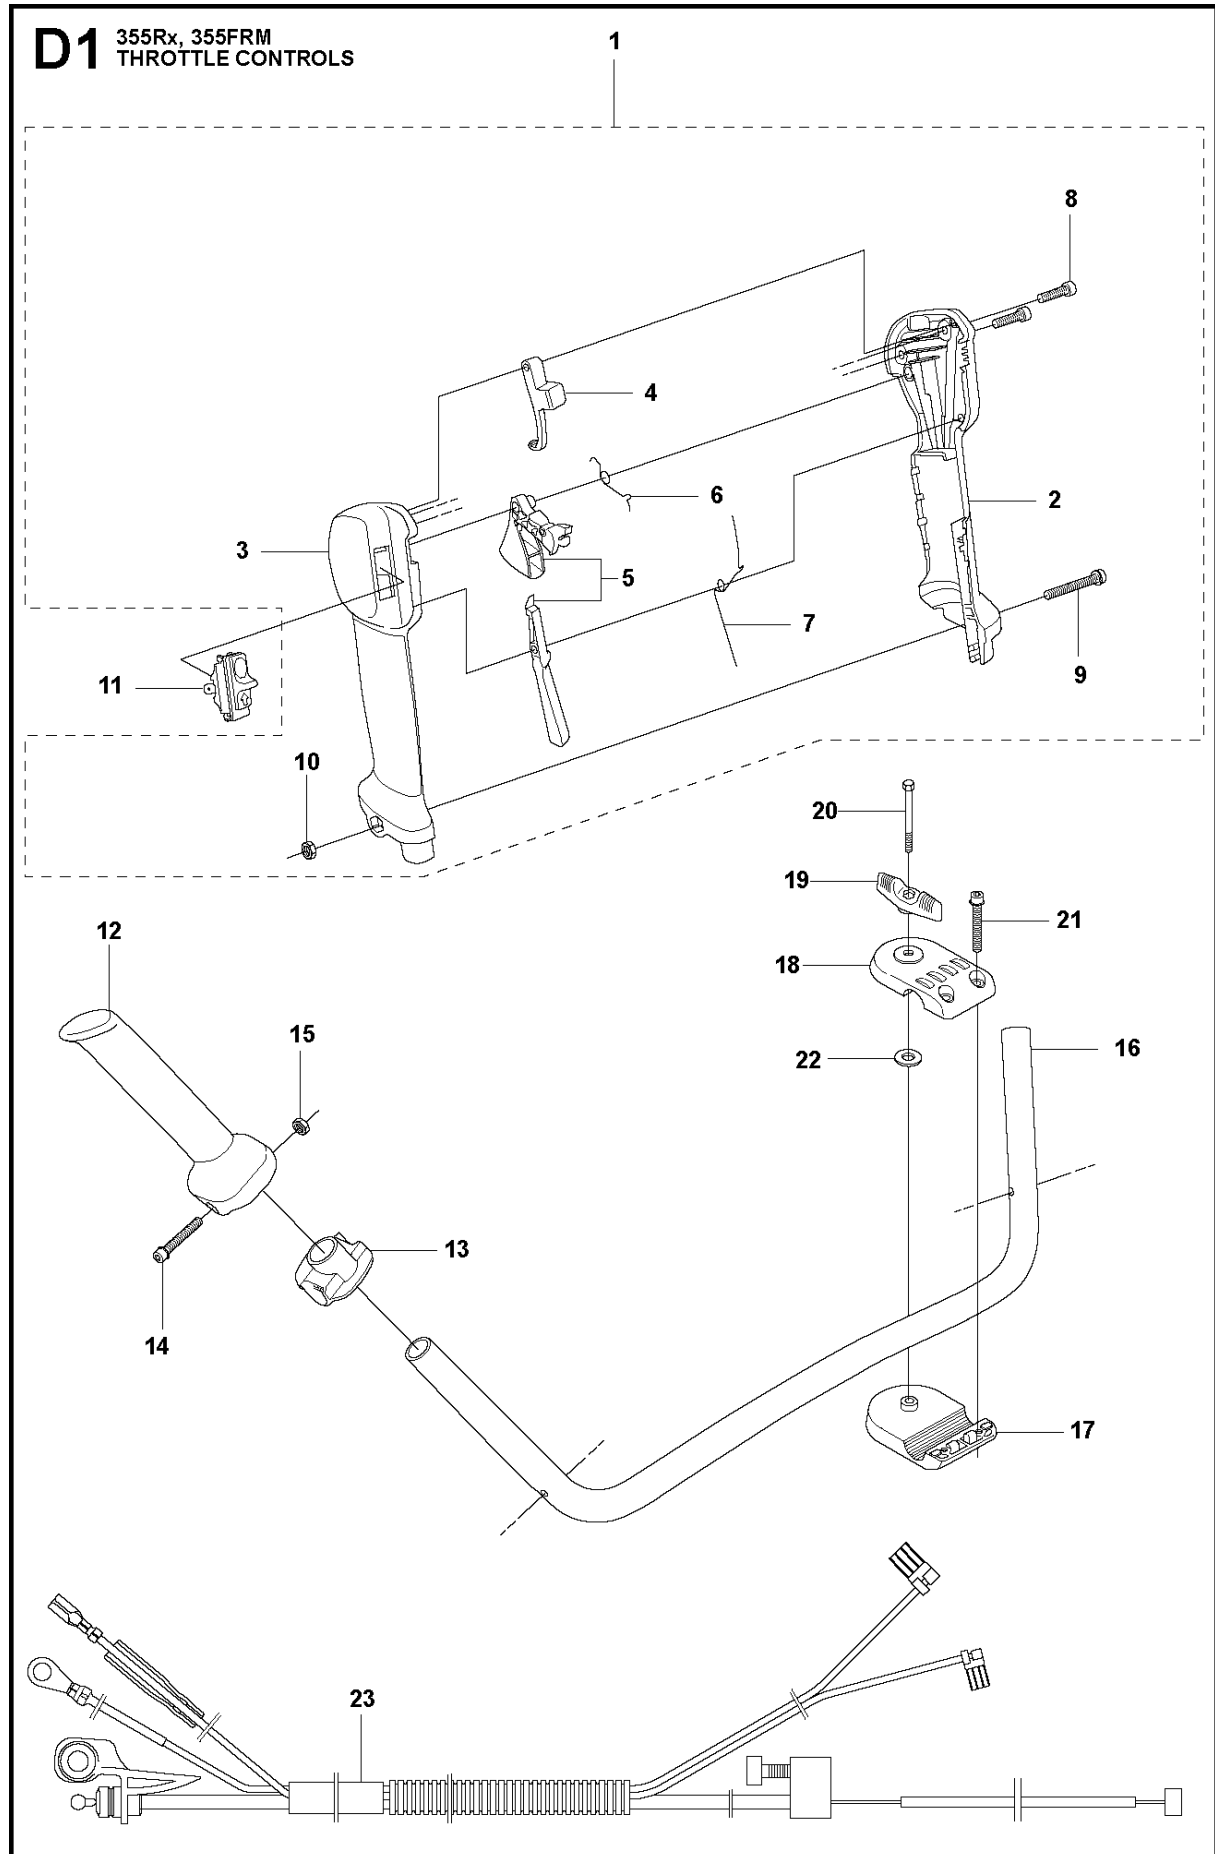

SUSPENSION

355 FRM, 2011-01

Ref	Part No	Description	Remark	QTY	KIT
1	544 40 16-01	SUSPENSION		1	
2	544 37 83-01	RETAINER		1	
3	544 37 85-01	COVER		1	
4	506 06 88-01	SPRING		1	
5	544 36 77-01	PARALLEL PIN		1	
6	544 23 09-01	ANTIVIBRATION ELEMENT		2	
7	503 20 07-74	SCREW IHSCFM		3	
8	725 53 72-65	SCREW IHSCM		1	
9	502 19 71-01	SQUARE NUT		1	
10	503 85 73-02	COVER		1	
11	504 02 38-01	LOOP	Incl. Pos. 12-19	1	
12	537 39 57-01	BAND		1	11
13	537 20 18-03	LOOP		1	11
14	537 42 74-01	GUIDE RAIL		1	11
15	537 42 70-01	LEVER		1	11
16	537 42 73-01	NUT		1	11
17	544 25 07-01	WEAR PROTECTION		1	11
18	503 20 07-25	SCREW IHSCFM		1	11
19	503 23 00-11	WASHER		1	11

SUSPENSION

355 FRM, 2011-01

Ref	Part No	Description	Remark	QTY KIT	
1	544 24 59-01	SUSPENSION	Fx, FxT	1	
1	544 24 59-03	SUSPENSION	FRM	1	
2	544 37 83-01	RETAINER		1	
3	544 37 85-01	COVER		1	
4	506 06 88-01	SPRING		1	
5	544 36 77-01	PARALLEL PIN		1	
6	544 23 09-01	ANTIVIBRATION ELEMENT		2	
7	503 20 07-74	SCREW IHSCFM		3	
8	725 53 72-65	SCREW IHSCM		1	
9	502 19 71-01	SQUARE NUT		1	
10	503 85 73-02	COVER		1	
11	504 02 38-01	LOOP	Incl. Pos. 12-19	1	
12	537 39 57-01	BAND		1	11
13	537 20 18-03	LOOP		1	11
14	537 42 74-01	GUIDE RAIL		1	11
15	537 42 70-01	LEVER		1	11
16	537 42 73-01	NUT		1	11
17	544 25 07-01	WEAR PROTECTION		1	11
18	503 20 07-25	SCREW IHSCFM		1	11
19	503 23 00-11	WASHER		1	11