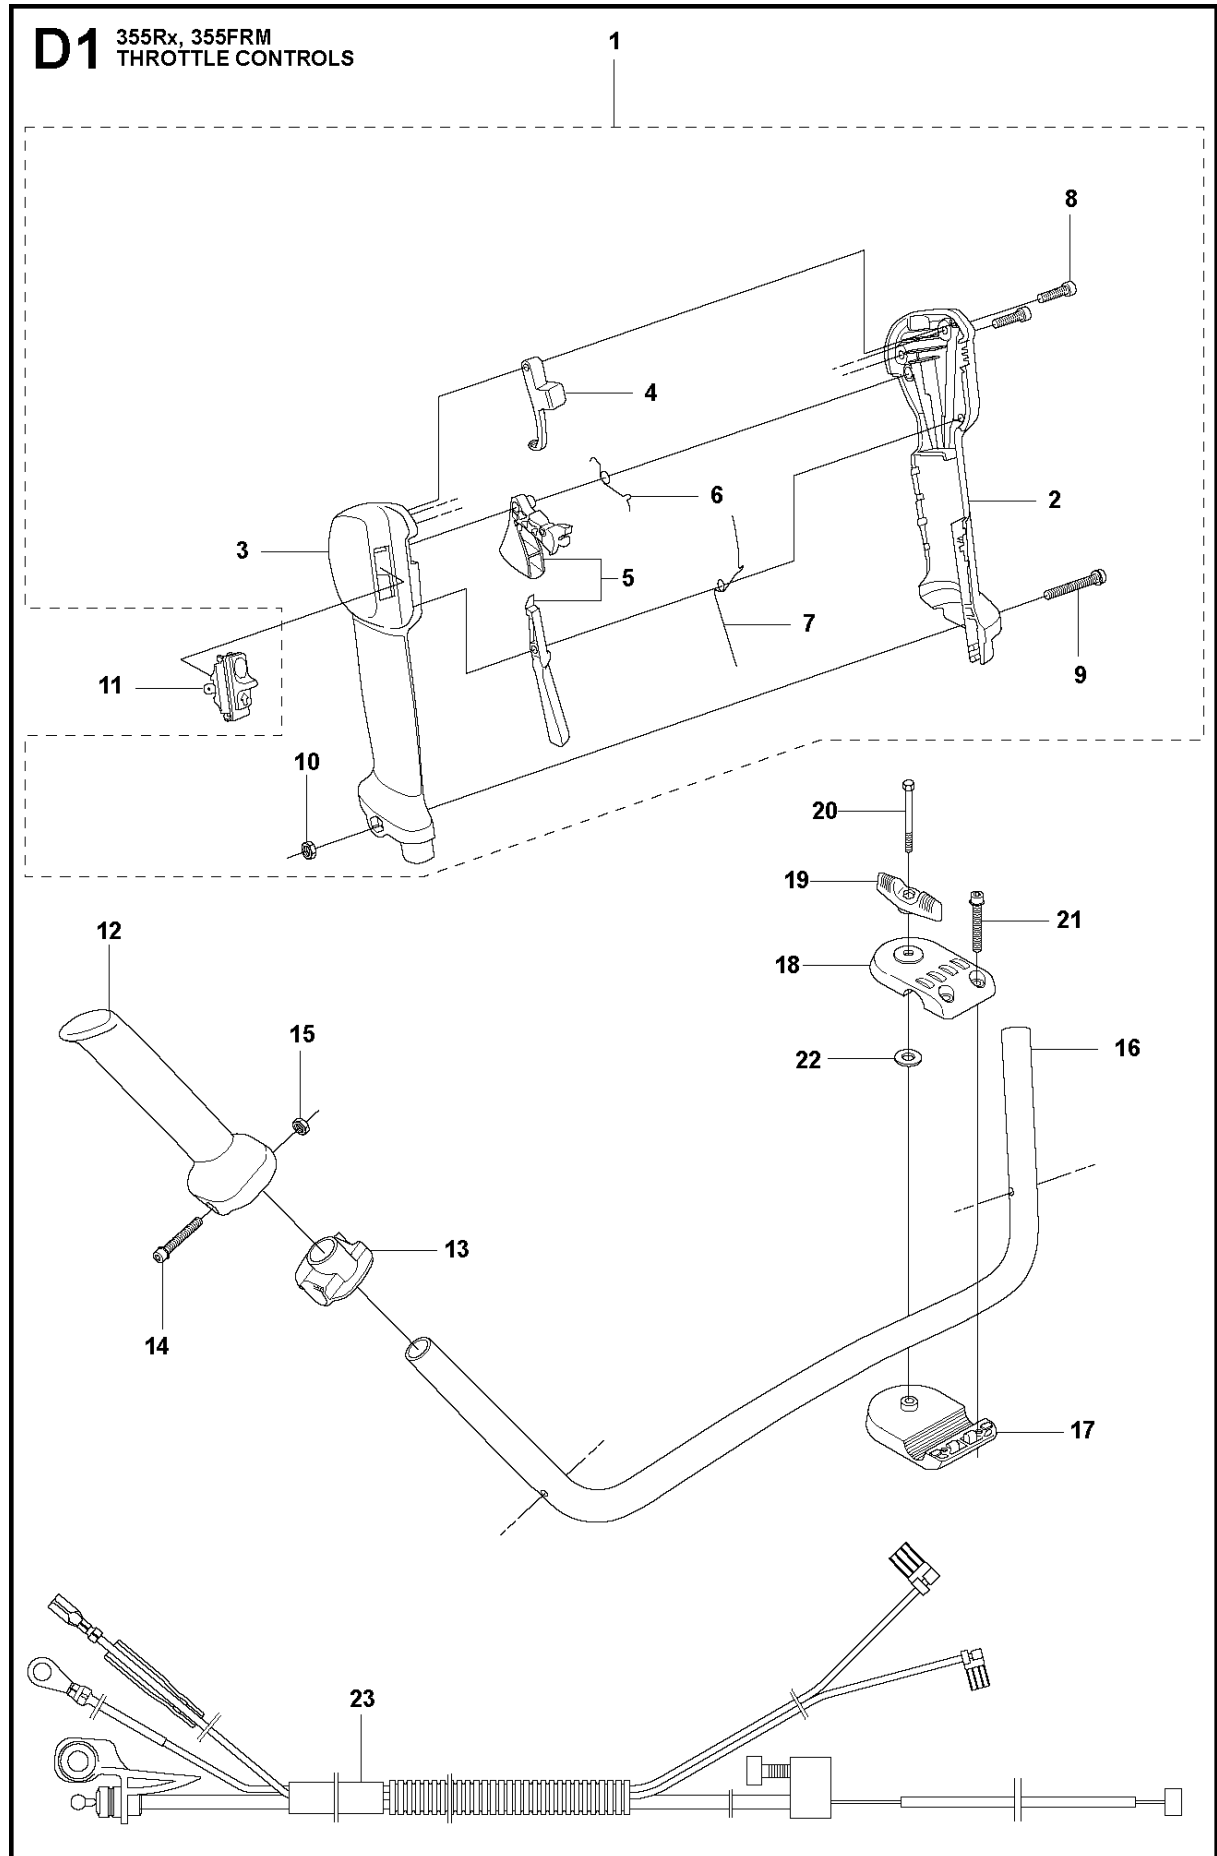

SUSPENSION

355 FRM, 2011-01

Ref	Part No	Description	Remark	QTY	KIT
1	544 40 16-01	SUSPENSION		1	
2	544 37 83-01	RETAINER		1	
3	544 37 85-01	COVER		1	
4	506 06 88-01	SPRING		1	
5	544 36 77-01	PARALLEL PIN		1	
6	544 23 09-01	ANTIVIBRATION ELEMENT		2	
7	503 20 07-74	SCREW IHSCFM		3	
8	725 53 72-65	SCREW IHSCM		1	
9	502 19 71-01	SQUARE NUT		1	
10	503 85 73-02	COVER		1	
11	504 02 38-01	LOOP	Incl. Pos. 12-19	1	
12	537 39 57-01	BAND		1	11
13	537 20 18-03	LOOP		1	11
14	537 42 74-01	GUIDE RAIL		1	11
15	537 42 70-01	LEVER		1	11
16	537 42 73-01	NUT		1	11
17	544 25 07-01	WEAR PROTECTION		1	11
18	503 20 07-25	SCREW IHSCFM		1	11
19	503 23 00-11	WASHER		1	11

SUSPENSION

355 FRM, 2011-01

Ref	Part No	Description	Remark	QTY	KIT
1	544 24 59-01	SUSPENSION	Fx, FxT	1	
1	544 24 59-03	SUSPENSION	FRM	1	
2	544 37 83-01	RETAINER		1	
3	544 37 85-01	COVER		1	
4	506 06 88-01	SPRING		1	
5	544 36 77-01	PARALLEL PIN		1	
6	544 23 09-01	ANTIVIBRATION ELEMENT		2	
7	503 20 07-74	SCREW IHSCFM		3	
8	725 53 72-65	SCREW IHSCM		1	
9	502 19 71-01	SQUARE NUT		1	
10	503 85 73-02	COVER		1	
11	504 02 38-01	LOOP	Incl. Pos. 12-19	1	
12	537 39 57-01	BAND		1	11
13	537 20 18-03	LOOP		1	11
14	537 42 74-01	GUIDE RAIL		1	11
15	537 42 70-01	LEVER		1	11
16	537 42 73-01	NUT		1	11
17	544 25 07-01	WEAR PROTECTION		1	11
18	503 20 07-25	SCREW IHSCFM		1	11
19	503 23 00-11	WASHER		1	11