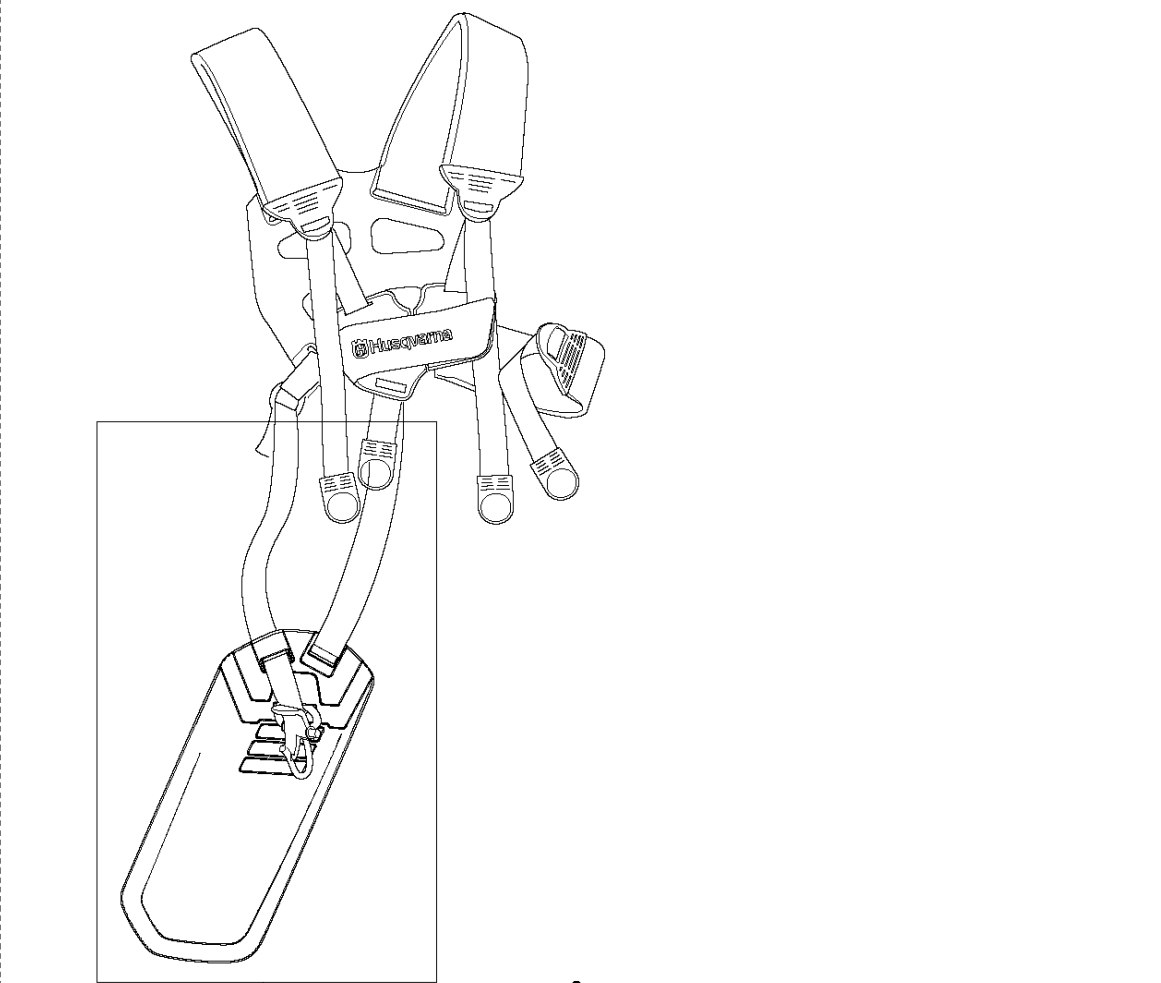

G 520iRX HARNESS

1

2