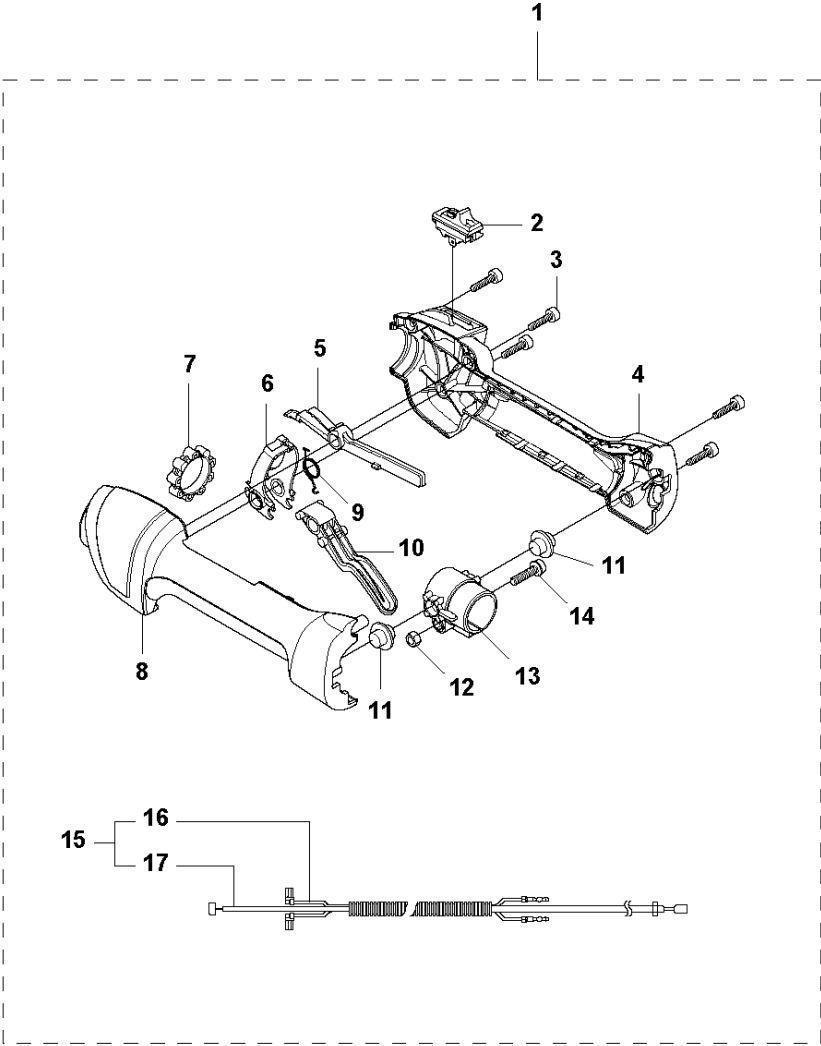

SHORT BLOCK

525 HF3S

Ref	Part No	Description	Remark	QTY	KIT
1	592 77 64-01	SHORT BLOCK		1	
2	544 25 68-01	SCREW		2	
3	578 78 53-01	PLATE		1	
4	504 11 43-01	SCREW		4	
5	576 59 81-01	SPARK PLUG		1	
6	578 40 81-01	GASKET		1	
7	588 09 82-02	SERVICE KIT		1	
8	576 39 87-02	GASKET		1	7,14
9	506 61 81-01	RING		2	7,14
10	577 91 74-01	PISTON		1	7,14
11	505 04 07-01	PIN		1	7,14
12	576 40 27-01	BEARING		1	7,14
13	505 04 52-01	RING		2	7,14
14	588 09 81-02	SERVICE KIT		1	7
15	577 97 90-01	CYLINDER		1	7
16	577 88 24-02	GASKET		1	
17	576 39 91-02	GASKET		1	
18	576 39 89-01	GASKET		1	
19	504 12 15-01	SEALING		2	
20	506 61 03-01	BEARING		2	
21	506 68 94-01	KEY		1	
22	586 65 66-01	CRANKSHAFT		1	
23	504 11 43-01	SCREW		3	
24	581 30 86-02	CRANKCASE		1	
25	576 39 95-02	GASKET		1	

THROTTLE CONTROLS

525 HF3S

Ref	Part No	Description	Remark	QTY	KIT
1	578 27 95-01	THROTTLE CONTROL	For 967 14 74-01 (RoW)	1	
1	578 27 95-03	THROTTLE CONTROL	For 967 20 75-01 (US). From s/n 181900001 -	1	
2	537 41 90-01	SWITCH		1	1
3	575 96 05-01	SCREW IHSCT		5	1
4	544 23 84-01	HANDLE HALF		1	1
5	503 87 80-01	THROTTLE LOCKOUT		1	1
6	503 91 81-01	THROTTLE LEVER		1	1
7	503 96 14-01	ABSORBER		1	1
8	544 23 85-01	HANDLE HALF		1	1
9	544 10 08-01	RECOIL SPRING		1	1
10	503 87 79-03	THROTTLE TRIGGER		1	1
11	544 10 17-03	DAMPER	For 967 14 74-01 (RoW)	2	1
11	590 04 21-01	DAMPER	For 967 20 75-01 (US). From s/n 181900001 -	2	
12	731 23 14-01	HEXAGON NUT		1	1
13	544 11 21-01	RETAINER	For 967 14 74-01 (RoW)	1	1
13	589 63 85-01	RETAINER	For 967 20 75-01 (US). From s/n 181900001 -	1	
14	506 68 90-01	BOLT		1	1
15	578 27 96-01	WIRING		1	1
16	502 53 16-01	SHORT CIRCUIT CABLE		1	1,15
17	578 86 78-01	THROTTLE CABLE		1	1,15